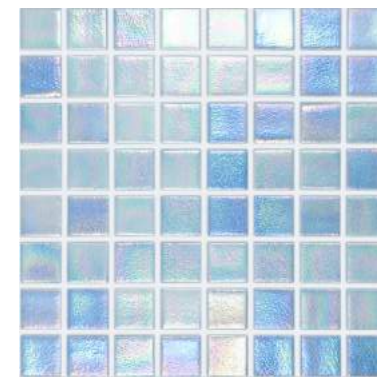

# SHELL COLLECTION

25x25  
MM

REF.: SHELL AIR 551

REF.: SHELL AZURE 552

REF.: SHELL SAPPHIRE 555

REF.: SHELL CRYSTAL 553

REF.: SHELL MYSTIC 554

REF.: SHELL DEEP 556

REF.: SHELL LUNAR 558

REF.: SHELL CLOUDLESS 554 - 557 - 553

REF.: SHELL EVENING 556 - 552 - 551

REF.: SHELL PALACE 551 - 557 - 555

# SHELL COLLECTION

38x38  
MM

REF.: SHELL AIR 551

REF.: SHELL AZURE 552

REF.: SHELL SAPPHIRE 555

REF.: SHELL CRYSTAL 553

REF.: SHELL MYSTIC 554

REF.: SHELL DEEP 556