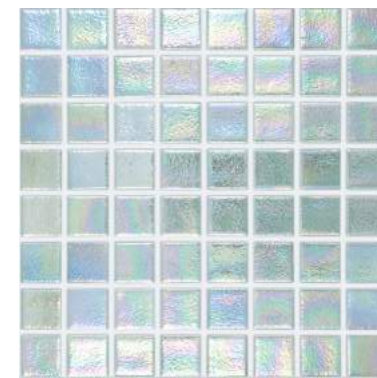

# SHELL COLLECTION

25x25  
MM

REF.: SHELL AIR 551

REF.: SHELL AZURE 552

REF.: SHELL SAPPHIRE 555

REF.: SHELL CRYSTAL 553

REF.: SHELL MYSTIC 554

REF.: SHELL DEEP 556

REF.: SHELL LUNAR 558

REF.: SHELL CLOUDLESS 554 - 557 - 553

REF.: SHELL EVENING 556 - 552 - 551

REF.: SHELL PALACE 551 - 557 - 555

# SHELL COLLECTION

38x38  
MM

REF.: SHELL AIR 551

REF.: SHELL AZURE 552

REF.: SHELL SAPPHIRE 555

REF.: SHELL CRYSTAL 553

REF.: SHELL MYSTIC 554

REF.: SHELL DEEP 556