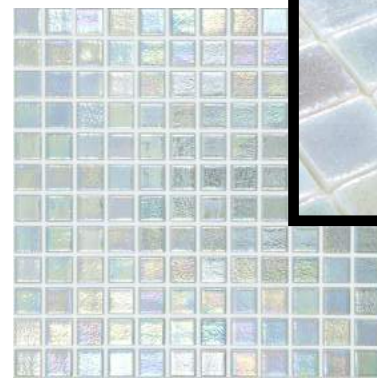

SHELL 551 3,8x3,8

SHELL 556 2,5x2,5

SHELL 553, 556

# SHELL COLLECTION

25x25  
MM

REF.: SHELL AIR 551

REF.: SHELL AZURE 552

REF.: SHELL SAPPHIRE 555

REF.: SHELL CRYSTAL 553

REF.: SHELL MYSTIC 554

REF.: SHELL DEEP 556

REF.: SHELL LUNAR 558

REF.: SHELL CLOUDLESS 554 - 557 - 553

REF.: SHELL EVENING 556 - 552 - 551

REF.: SHELL PALACE 551 - 557 - 555