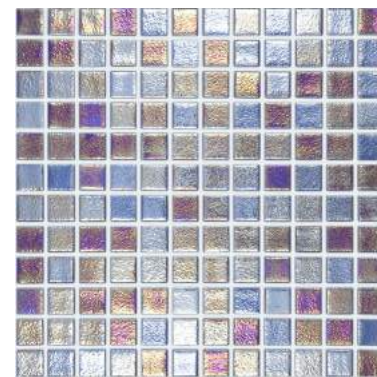

SHELL 551 3,8x3,8

SHELL 556 2,5x2,5

SHELL 553, 556

# SHELL COLLECTION

25x25  
MM

REF.: SHELL AIR 551

REF.: SHELL AZURE 552

REF.: SHELL SAPPHIRE 555

REF.: SHELL CRYSTAL 553

REF.: SHELL MYSTIC 554

REF.: SHELL DEEP 556

REF.: SHELL LUNAR 558

REF.: SHELL CLOUDLESS 554 - 557 - 553

REF.: SHELL EVENING 556 - 552 - 551

REF.: SHELL PALACE 551 - 557 - 555