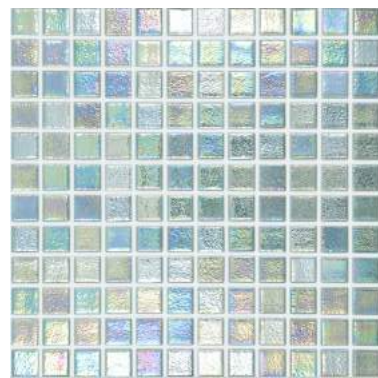

SHELL 551 3,8x3,8

SHELL 556 2,5x2,5

SHELL 553, 556

# SHELL COLLECTION

25x25  
MM

REF.: SHELL AIR 551

REF.: SHELL AZURE 552

REF.: SHELL SAPPHIRE 555

REF.: SHELL CRYSTAL 553

REF.: SHELL MYSTIC 554

REF.: SHELL DEEP 556

REF.: SHELL LUNAR 558

REF.: SHELL CLOUDLESS 554 - 557 - 553

REF.: SHELL EVENING 556 - 552 - 551

REF.: SHELL PALACE 551 - 557 - 555