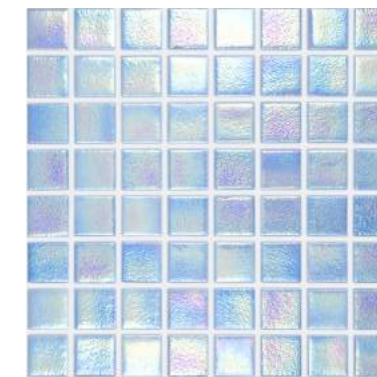

# SHELL COLLECTION

25x25  
MM

REF.: SHELL AIR 551

REF.: SHELL AZURE 552

REF.: SHELL SAPPHIRE 555

REF.: SHELL CRYSTAL 553

REF.: SHELL MYSTIC 554

REF.: SHELL DEEP 556

REF.: SHELL LUNAR 558

REF.: SHELL CLOUDLESS 554 - 557 - 553

REF.: SHELL EVENING 556 - 552 - 551

REF.: SHELL PALACE 551 - 557 - 555

# SHELL COLLECTION

38x38  
MM

REF.: SHELL AIR 551

REF.: SHELL AZURE 552

REF.: SHELL SAPPHIRE 555

REF.: SHELL CRYSTAL 553

REF.: SHELL MYSTIC 554

REF.: SHELL DEEP 556