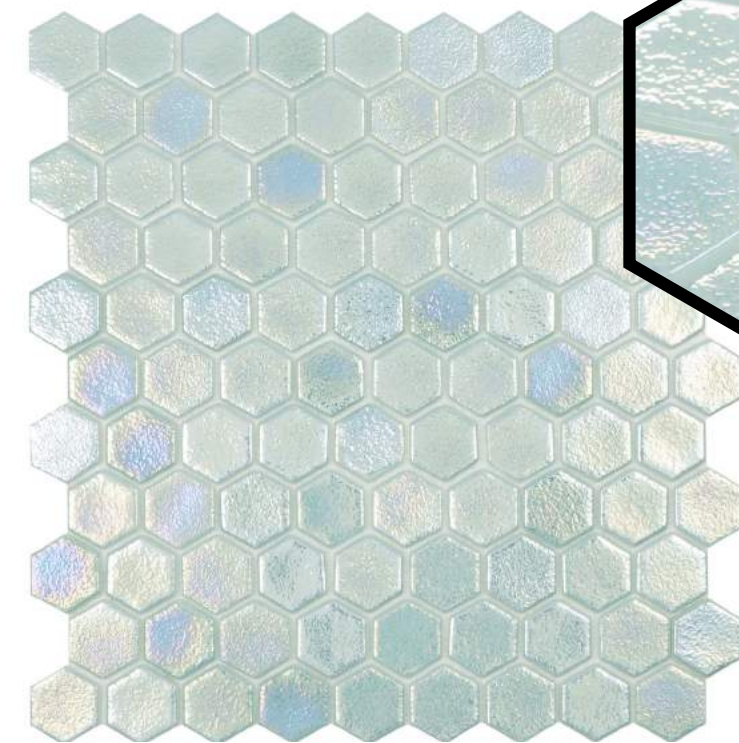

REF.: SHELL LUNAR 558

REF.: SHELL CLOUDLESS 554 - 557 - 553

REF.: SHELL EVENING 556 - 552 - 551

REF.: SHELL PALACE 551 - 557 - 555

# SHELL COLLECTION

38x38  
MM

REF.: SHELL AIR 551

REF.: SHELL AZURE 552

REF.: SHELL SAPPHIRE 555

REF.: SHELL CRYSTAL 553

REF.: SHELL MYSTIC 554

REF.: SHELL DEEP 556

REF.: SHELL LUNAR 558

SHELL COLLECTION

H35

SHELL CRYSTAL 553 HEX

SHELL AIR 551 HEX

SHELL CRYSTAL 553 HEX

SHELL COLLECTION

H35

SHELL DEEP 556 HEX

SHELL DEEP 556 HEX

SHELL EVENING 553 - 556 HEX

SHELL WAVE 551 - 553 - 556 HEX