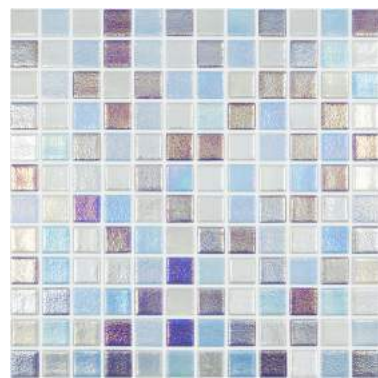

SHELL 551 3,8x3,8

SHELL 556 2,5x2,5

SHELL 553, 556

# SHELL COLLECTION

25x25  
MM

REF.: SHELL AIR 551

REF.: SHELL AZURE 552

REF.: SHELL SAPPHIRE 555

REF.: SHELL CRYSTAL 553

REF.: SHELL MYSTIC 554

REF.: SHELL DEEP 556

REF.: SHELL LUNAR 558

REF.: SHELL CLOUDLESS 554 - 557 - 553

REF.: SHELL EVENING 556 - 552 - 551

REF.: SHELL PALACE 551 - 557 - 555