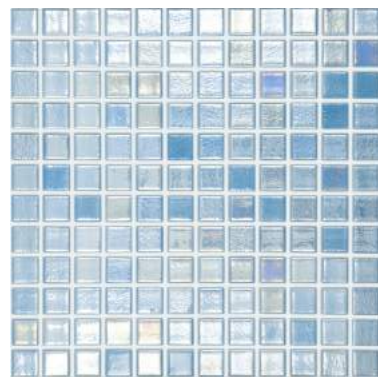

SHELL 551 3,8x3,8

SHELL 556 2,5x2,5

SHELL 553, 556

# SHELL COLLECTION

25x25  
MM

REF.: SHELL AIR 551

REF.: SHELL AZURE 552

REF.: SHELL SAPPHIRE 555

REF.: SHELL CRYSTAL 553

REF.: SHELL MYSTIC 554

REF.: SHELL DEEP 556