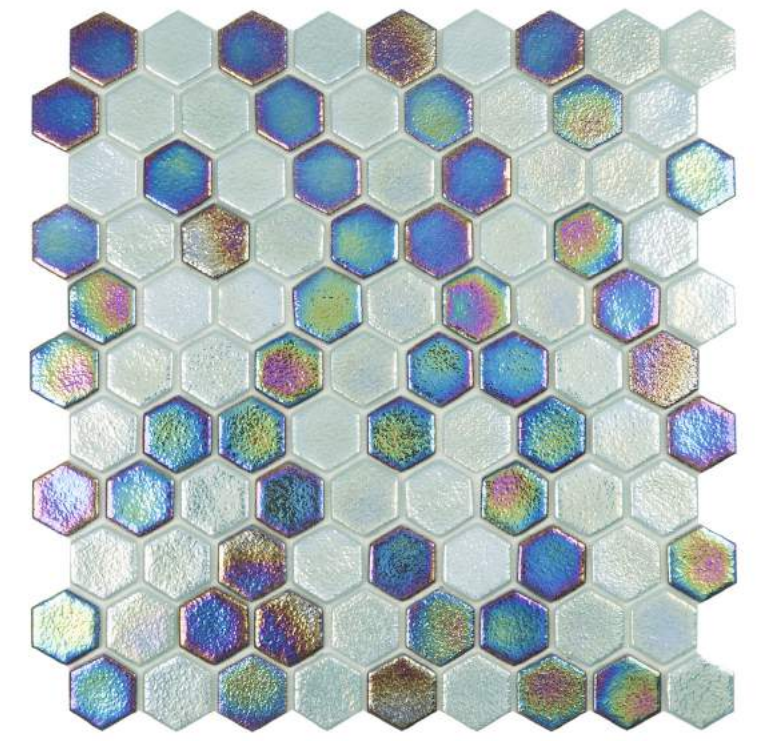

REF.: SHELL LUNAR 558

REF.: SHELL CLOUDLESS 554 - 557 - 553

REF.: SHELL EVENING 556 - 552 - 551

REF.: SHELL PALACE 551 - 557 - 555

# SHELL COLLECTION

38x38  
MM

REF.: SHELL AIR 551

REF.: SHELL AZURE 552

REF.: SHELL SAPPHIRE 555

REF.: SHELL CRYSTAL 553

REF.: SHELL MYSTIC 554

REF.: SHELL DEEP 556

REF.: SHELL LUNAR 558

SHELL COLLECTION

H35

SHELL CRYSTAL 553 HEX

SHELL AIR 551 HEX

SHELL CRYSTAL 553 HEX

SHELL COLLECTION

H35

SHELL DEEP 556 HEX

SHELL DEEP 556 HEX

SHELL EVENING 553 - 556 HEX

SHELL WAVE 551 - 553 - 556 HEX