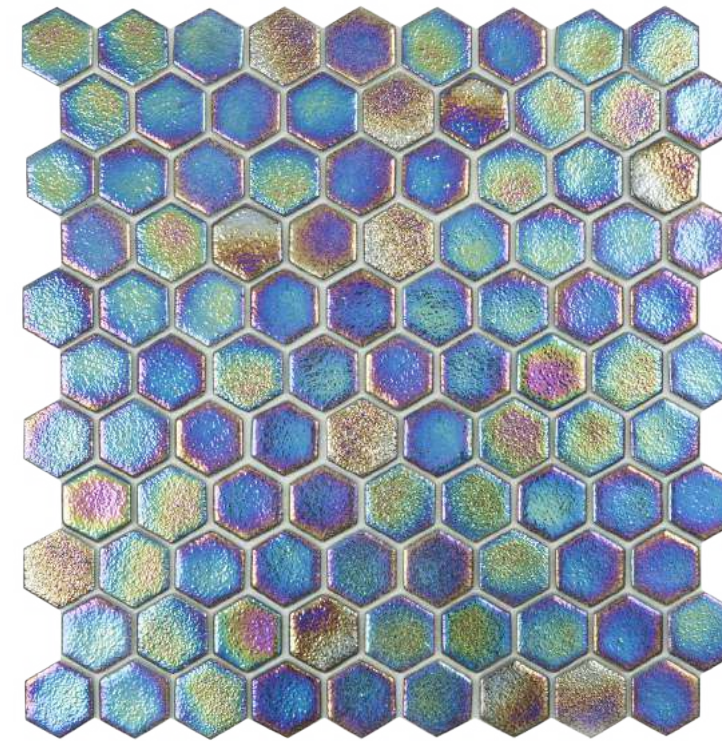

REF.: SHELL LUNAR 558

REF.: SHELL CLOUDLESS 554 - 557 - 553

REF.: SHELL EVENING 556 - 552 - 551

REF.: SHELL PALACE 551 - 557 - 555

# SHELL COLLECTION

38x38  
MM

REF.: SHELL AIR 551

REF.: SHELL AZURE 552

REF.: SHELL SAPPHIRE 555

REF.: SHELL CRYSTAL 553

REF.: SHELL MYSTIC 554

REF.: SHELL DEEP 556

REF.: SHELL LUNAR 558

SHELL COLLECTION

H35

SHELL CRYSTAL 553 HEX

SHELL AIR 551 HEX

SHELL CRYSTAL 553 HEX

SHELL COLLECTION

H35

SHELL DEEP 556 HEX

SHELL DEEP 556 HEX

SHELL EVENING 553 - 556 HEX

SHELL WAVE 551 - 553 - 556 HEX