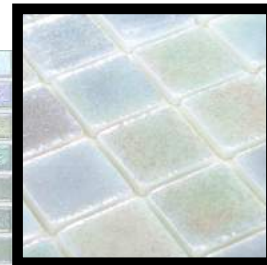

SHELL 551 3,8x3,8

SHELL 556 2,5x2,5

SHELL 553, 556

# SHELL COLLECTION

25x25  
MM

REF.: SHELL AIR 551

REF.: SHELL AZURE 552

REF.: SHELL SAPPHIRE 555

REF.: SHELL CRYSTAL 553

REF.: SHELL MYSTIC 554

REF.: SHELL DEEP 556

REF.: SHELL LUNAR 558

REF.: SHELL CLOUDLESS 554 - 557 - 553

REF.: SHELL EVENING 556 - 552 - 551

REF.: SHELL PALACE 551 - 557 - 555