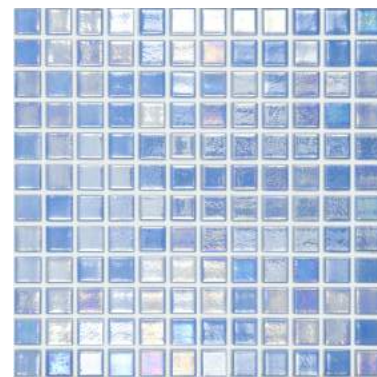

SHELL 551 3,8x3,8

SHELL 556 2,5x2,5

SHELL 553, 556

# SHELL COLLECTION

25x25  
MM

REF.: SHELL AIR 551

REF.: SHELL AZURE 552

REF.: SHELL SAPPHIRE 555

REF.: SHELL CRYSTAL 553

REF.: SHELL MYSTIC 554

REF.: SHELL DEEP 556