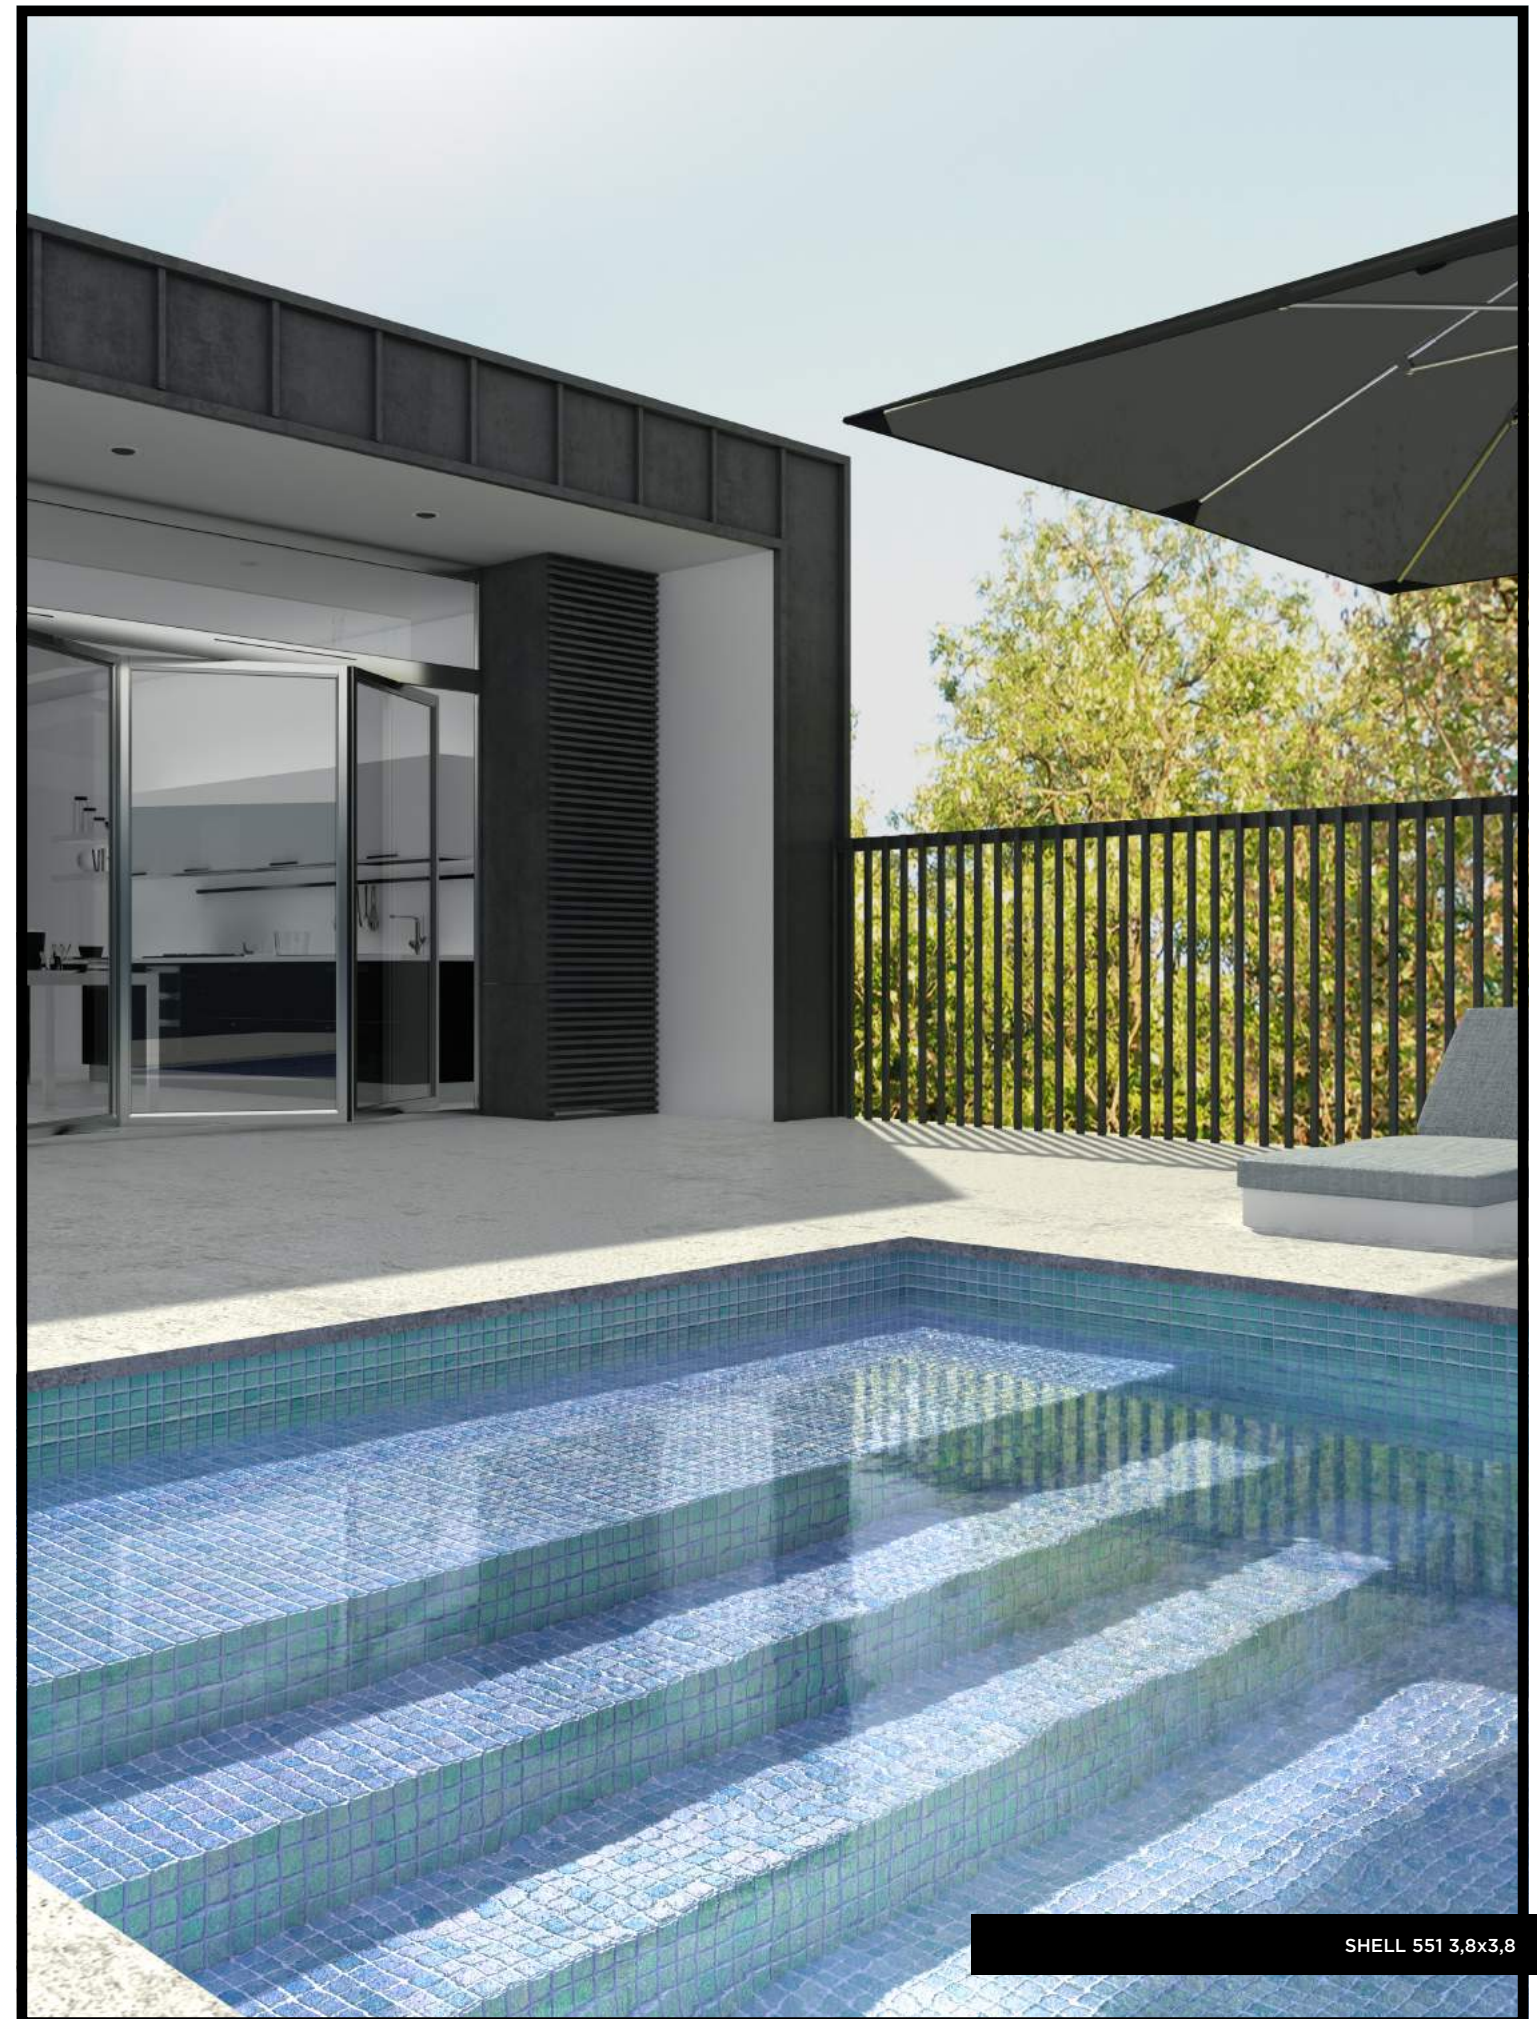

# SHELL

COLLECTION

ANTE LA DEMANDA POR PARTE DE IMPORTANTES CLIENTES, DE UN PRODUCTO CADA VEZ MÁS DIFERENCIAL, DESTINADO PRINCIPALMENTE A PISCINAS, BAÑOS O ZONAS HÚMEDAS, VIDREPUR HA DESARROLLADO LA ATRACTIVA COLECCIÓN SHELL, CON DESTELLOS NACARADOS EN VARIOS COLORES Y MUY VERSÁTIL PARA TODO TIPO DE PISCINAS. SHELL ES LA COLECCIÓN QUE HACE QUE UNA PISCINA OFREZCA UNA APARIENCIA MÁS ATRACTIVA Y LUMINOSA.

SHELL 551 3,8x3,8

SHELL 556 2,5x2,5

SHELL 553, 556