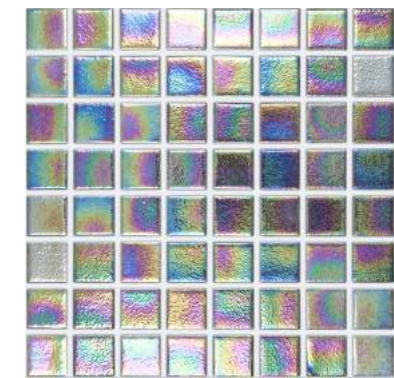

REF.: SHELL LUNAR 558

REF.: SHELL CLOUDLESS 554 - 557 - 553

REF.: SHELL EVENING 556 - 552 - 551

REF.: SHELL PALACE 551 - 557 - 555

# SHELL COLLECTION

38x38  
MM

REF.: SHELL AIR 551

REF.: SHELL AZURE 552

REF.: SHELL SAPPHIRE 555

REF.: SHELL CRYSTAL 553

REF.: SHELL MYSTIC 554

REF.: SHELL DEEP 556

REF.: SHELL LUNAR 558

SHELL COLLECTION

H35

SHELL CRYSTAL 553 HEX

SHELL AIR 551 HEX

SHELL CRYSTAL 553 HEX

SHELL COLLECTION

H35

SHELL DEEP 556 HEX

SHELL DEEP 556 HEX

SHELL EVENING 553 - 556 HEX

SHELL WAVE 551 - 553 - 556 HEX