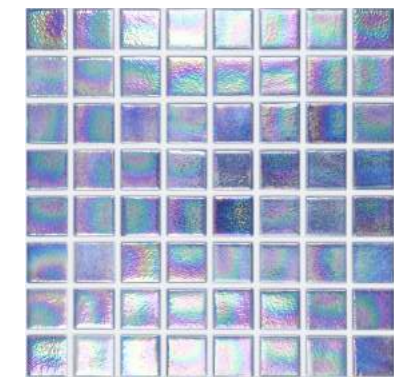

# SHELL COLLECTION

25x25  
MM

REF.: SHELL AIR 551

REF.: SHELL AZURE 552

REF.: SHELL SAPPHIRE 555

REF.: SHELL CRYSTAL 553

REF.: SHELL MYSTIC 554

REF.: SHELL DEEP 556

REF.: SHELL LUNAR 558

REF.: SHELL CLOUDLESS 554 - 557 - 553

REF.: SHELL EVENING 556 - 552 - 551

REF.: SHELL PALACE 551 - 557 - 555

# SHELL COLLECTION

38x38  
MM

REF.: SHELL AIR 551

REF.: SHELL AZURE 552

REF.: SHELL SAPPHIRE 555

REF.: SHELL CRYSTAL 553

REF.: SHELL MYSTIC 554

REF.: SHELL DEEP 556

REF.: SHELL LUNAR 558

SHELL COLLECTION

H35

SHELL CRYSTAL 553 HEX

SHELL AIR 551 HEX

SHELL CRYSTAL 553 HEX

SHELL COLLECTION

H35