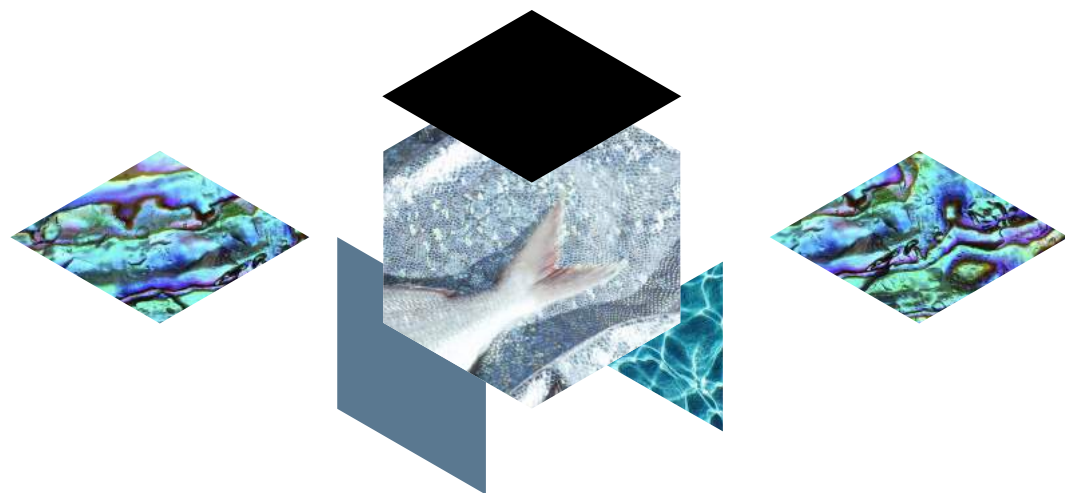

# SHELL

COLLECTION

ANTE LA DEMANDA POR PARTE DE IMPORTANTES CLIENTES, DE UN PRODUCTO CADA VEZ MÁS DIFERENCIAL, DESTINADO PRINCIPALMENTE A PISCINAS, BAÑOS O ZONAS HÚMEDAS, VIDREPUR HA DESARROLLADO LA ATRACTIVA COLECCIÓN SHELL, CON DESTELLOS NACARADOS EN VARIOS COLORES Y MUY VERSÁTIL PARA TODO TIPO DE PISCINAS. SHELL ES LA COLECCIÓN QUE HACE QUE UNA PISCINA OFREZCA UNA APARIENCIA MÁS ATRACTIVA Y LUMINOSA.

WITH THE NEED TO OFFER TO OUR CLIENTS AN EVER MORE DIFFERENTIATED PRODUCT FOR SWIMMING POOLS, BATHROOM AND OTHER WET AREAS, VIDREPUR HAS DEVELOPED A COLLECTION WITH FLASHES, SO WE CAN OFFER BETTER ADDED VALUE. THIS COLLECTION CAN GIVE A POOL A MORE ATTRACTIVE AND LIGHT APPEARANCE.