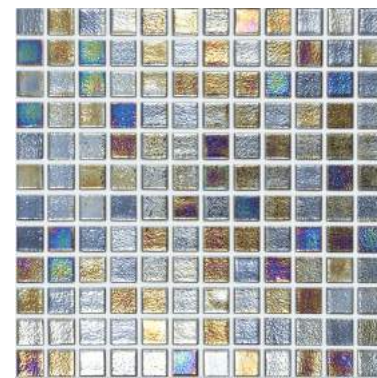

SHELL 551 3,8x3,8

SHELL 556 2,5x2,5

SHELL 553, 556

# SHELL COLLECTION

25x25  
MM

REF.: SHELL AIR 551

REF.: SHELL AZURE 552

REF.: SHELL SAPPHIRE 555

REF.: SHELL CRYSTAL 553

REF.: SHELL MYSTIC 554

REF.: SHELL DEEP 556

REF.: SHELL LUNAR 558

REF.: SHELL CLOUDLESS 554 - 557 - 553

REF.: SHELL EVENING 556 - 552 - 551

REF.: SHELL PALACE 551 - 557 - 555