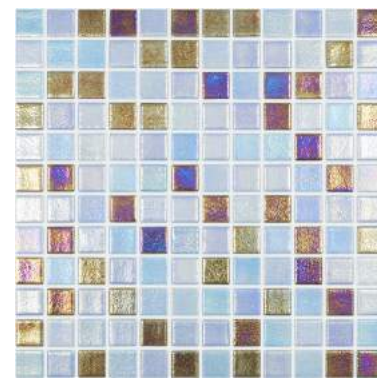

SHELL 551 3,8x3,8

SHELL 556 2,5x2,5

SHELL 553, 556

# SHELL COLLECTION

25x25  
MM

REF.: SHELL AIR 551

REF.: SHELL AZURE 552

REF.: SHELL SAPPHIRE 555

REF.: SHELL CRYSTAL 553

REF.: SHELL MYSTIC 554

REF.: SHELL DEEP 556

REF.: SHELL LUNAR 558

REF.: SHELL CLOUDLESS 554 - 557 - 553

REF.: SHELL EVENING 556 - 552 - 551

REF.: SHELL PALACE 551 - 557 - 555