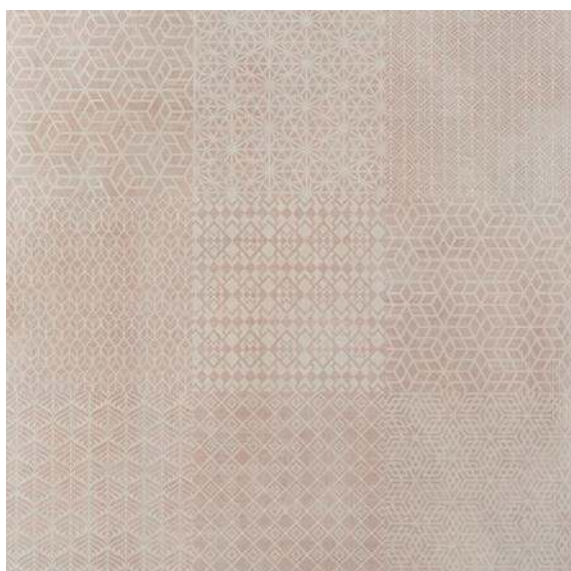

LINUM Decor Beige

75 x 75