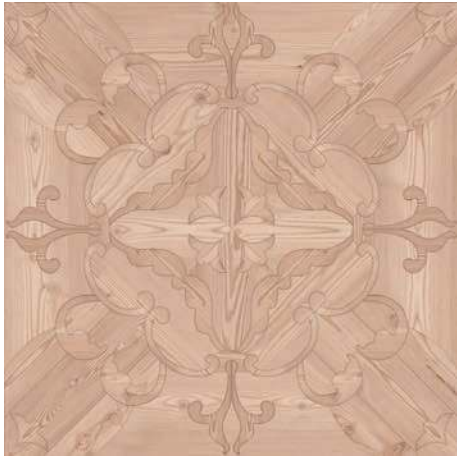

P.E. KANATA Oak

60 x 60

P.E. KANATA Walnut

60 x 60

PO RCELÁNICO ESMALTADO / GLAZED PORCELAIN \_

GLASIERIES FEINSTEINZEUG / GRES CERÁME EMAILLÉ \_ PORCELAINATO SMALTATO

P.E LAVALGris BR  
P.E LAVALGris BR

60 x 60  
59,5 x 59,5 re c t.

PORCELÁNICO ESMALTADO / GLAZED PORCELAIN

GLASIERIES FEINSTEINZEUG / GRES CERÁME EMAILLÉ \_ PORCELLANATO SMALTATO

P.E. LUGA Haya BR 60 x 60

P.E. LUGA Roble BR 60 x 60

Dec. LUGA Haya BR 60 x 60

Dec. LUGA Roble BR 60 x 60