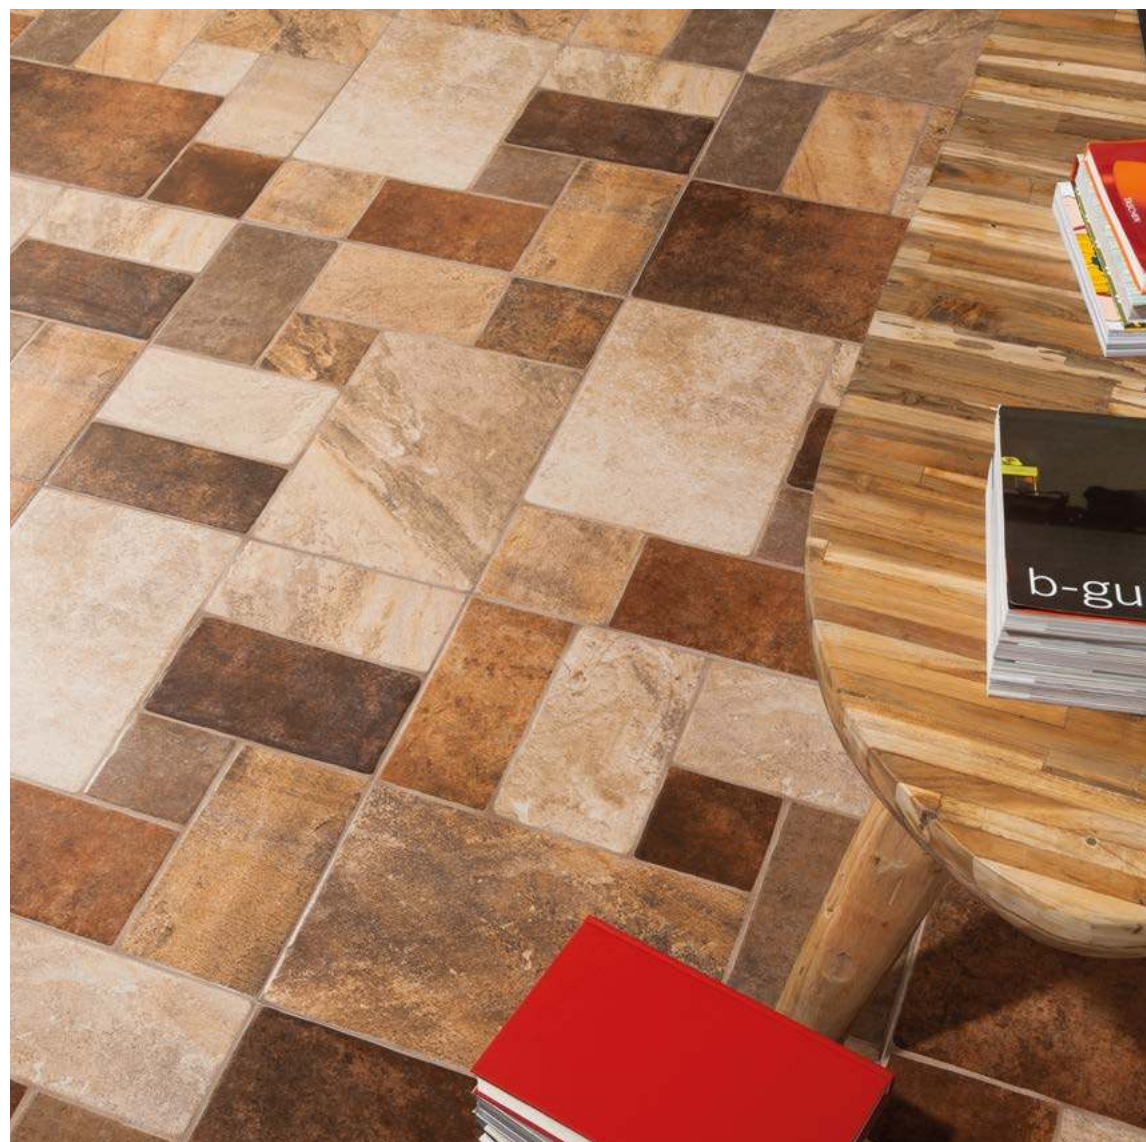

BRECCIA

PAVIMENTO/FLOOR TILES

45X45/18"X18"

PACKING

FORMATO	PZ/CJ	M ² /CJ	CJ/PL	M ² /PL	KG/CJ	KG/PL
45x45	7	1,42	52	73,84	26,3	1387,6

PAVIMENTO/FLOOR TILES 45X45/18"X18"

Breccia Cream

Breccia Beige