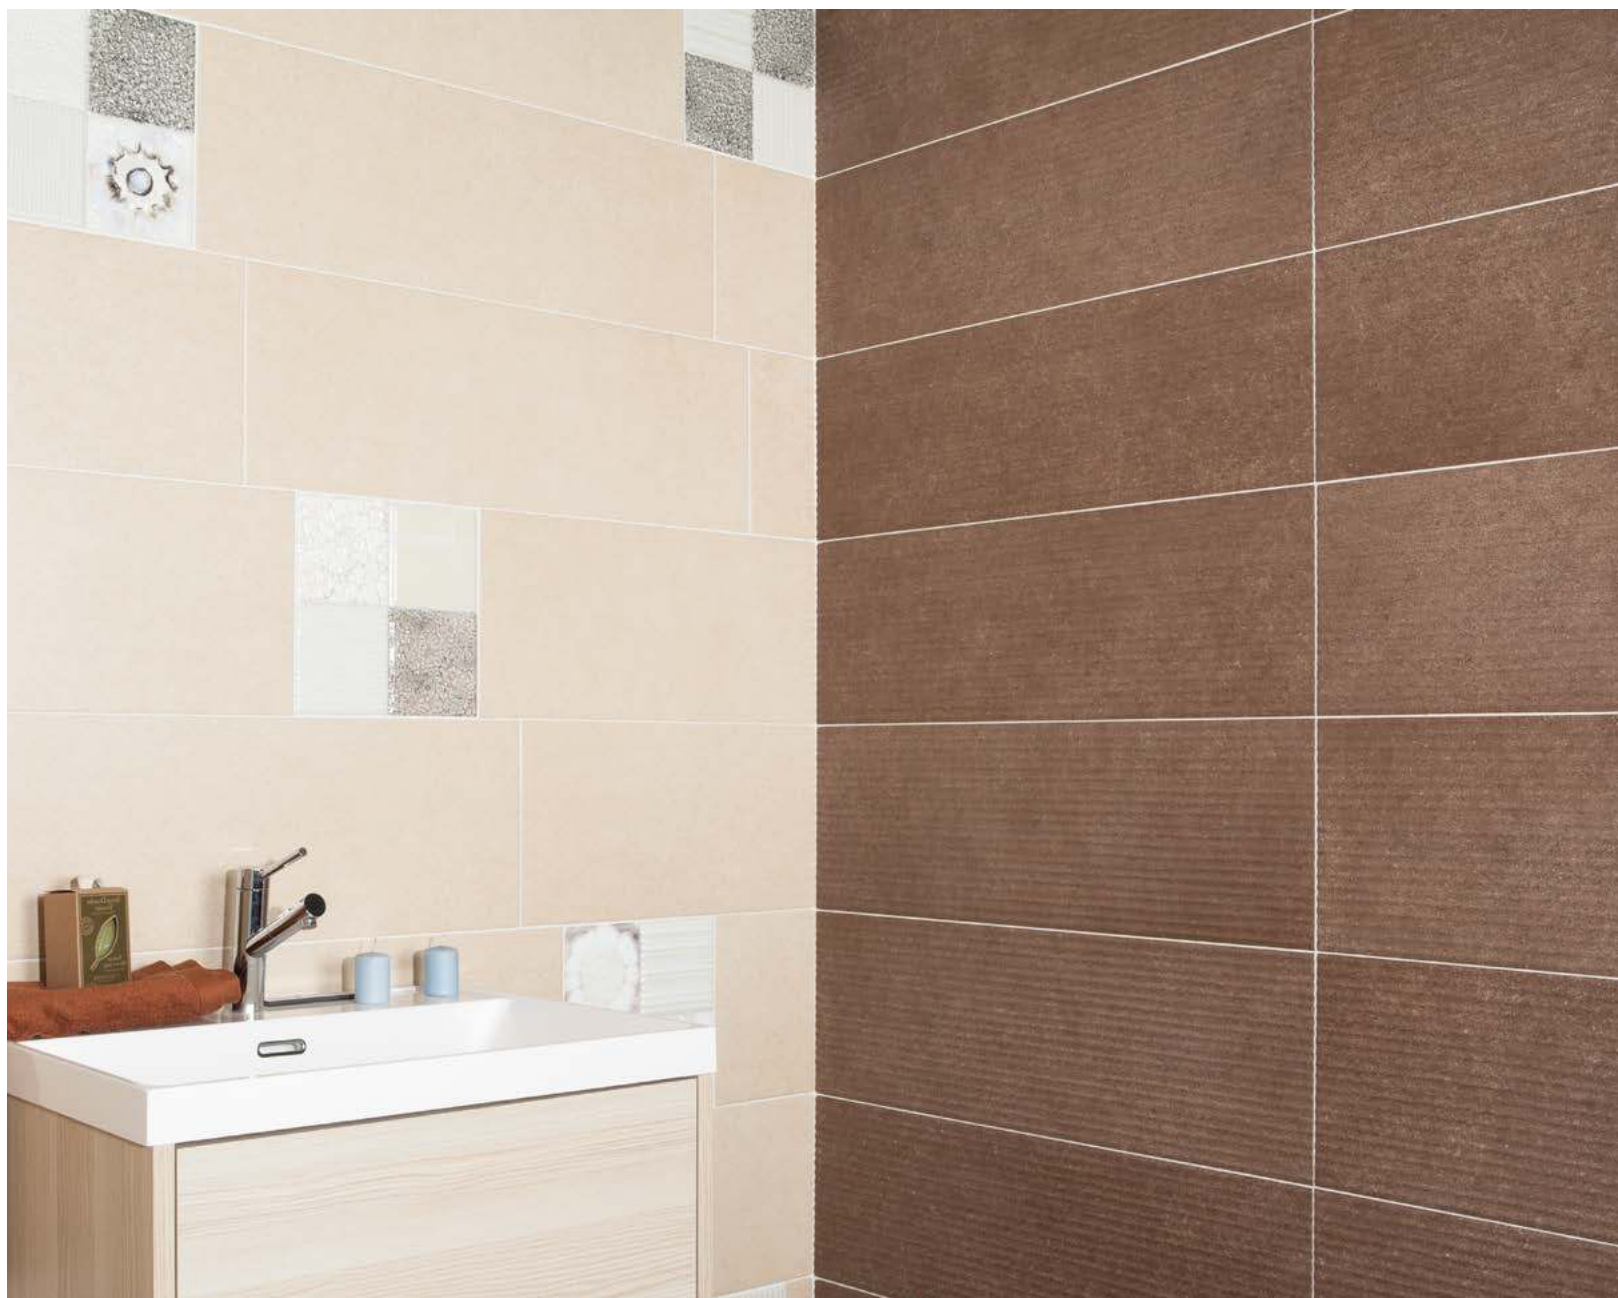

STONE

REVESTIMIENTO/WALL TILES

25X70/9,8"X27,3"

PACKING

FORMATO	PZ/CJ	M²/CJ	CJ/PL	M²/PL	KG/CJ	KG/PL
25X70	9	1,58	64	101,12	23	1492
45x45	7	1,42	52	73,84	26,30	1387,6

Stone Crema / Rlv Stone Tierra / Dc Area 25x70/9,8"X27,3"