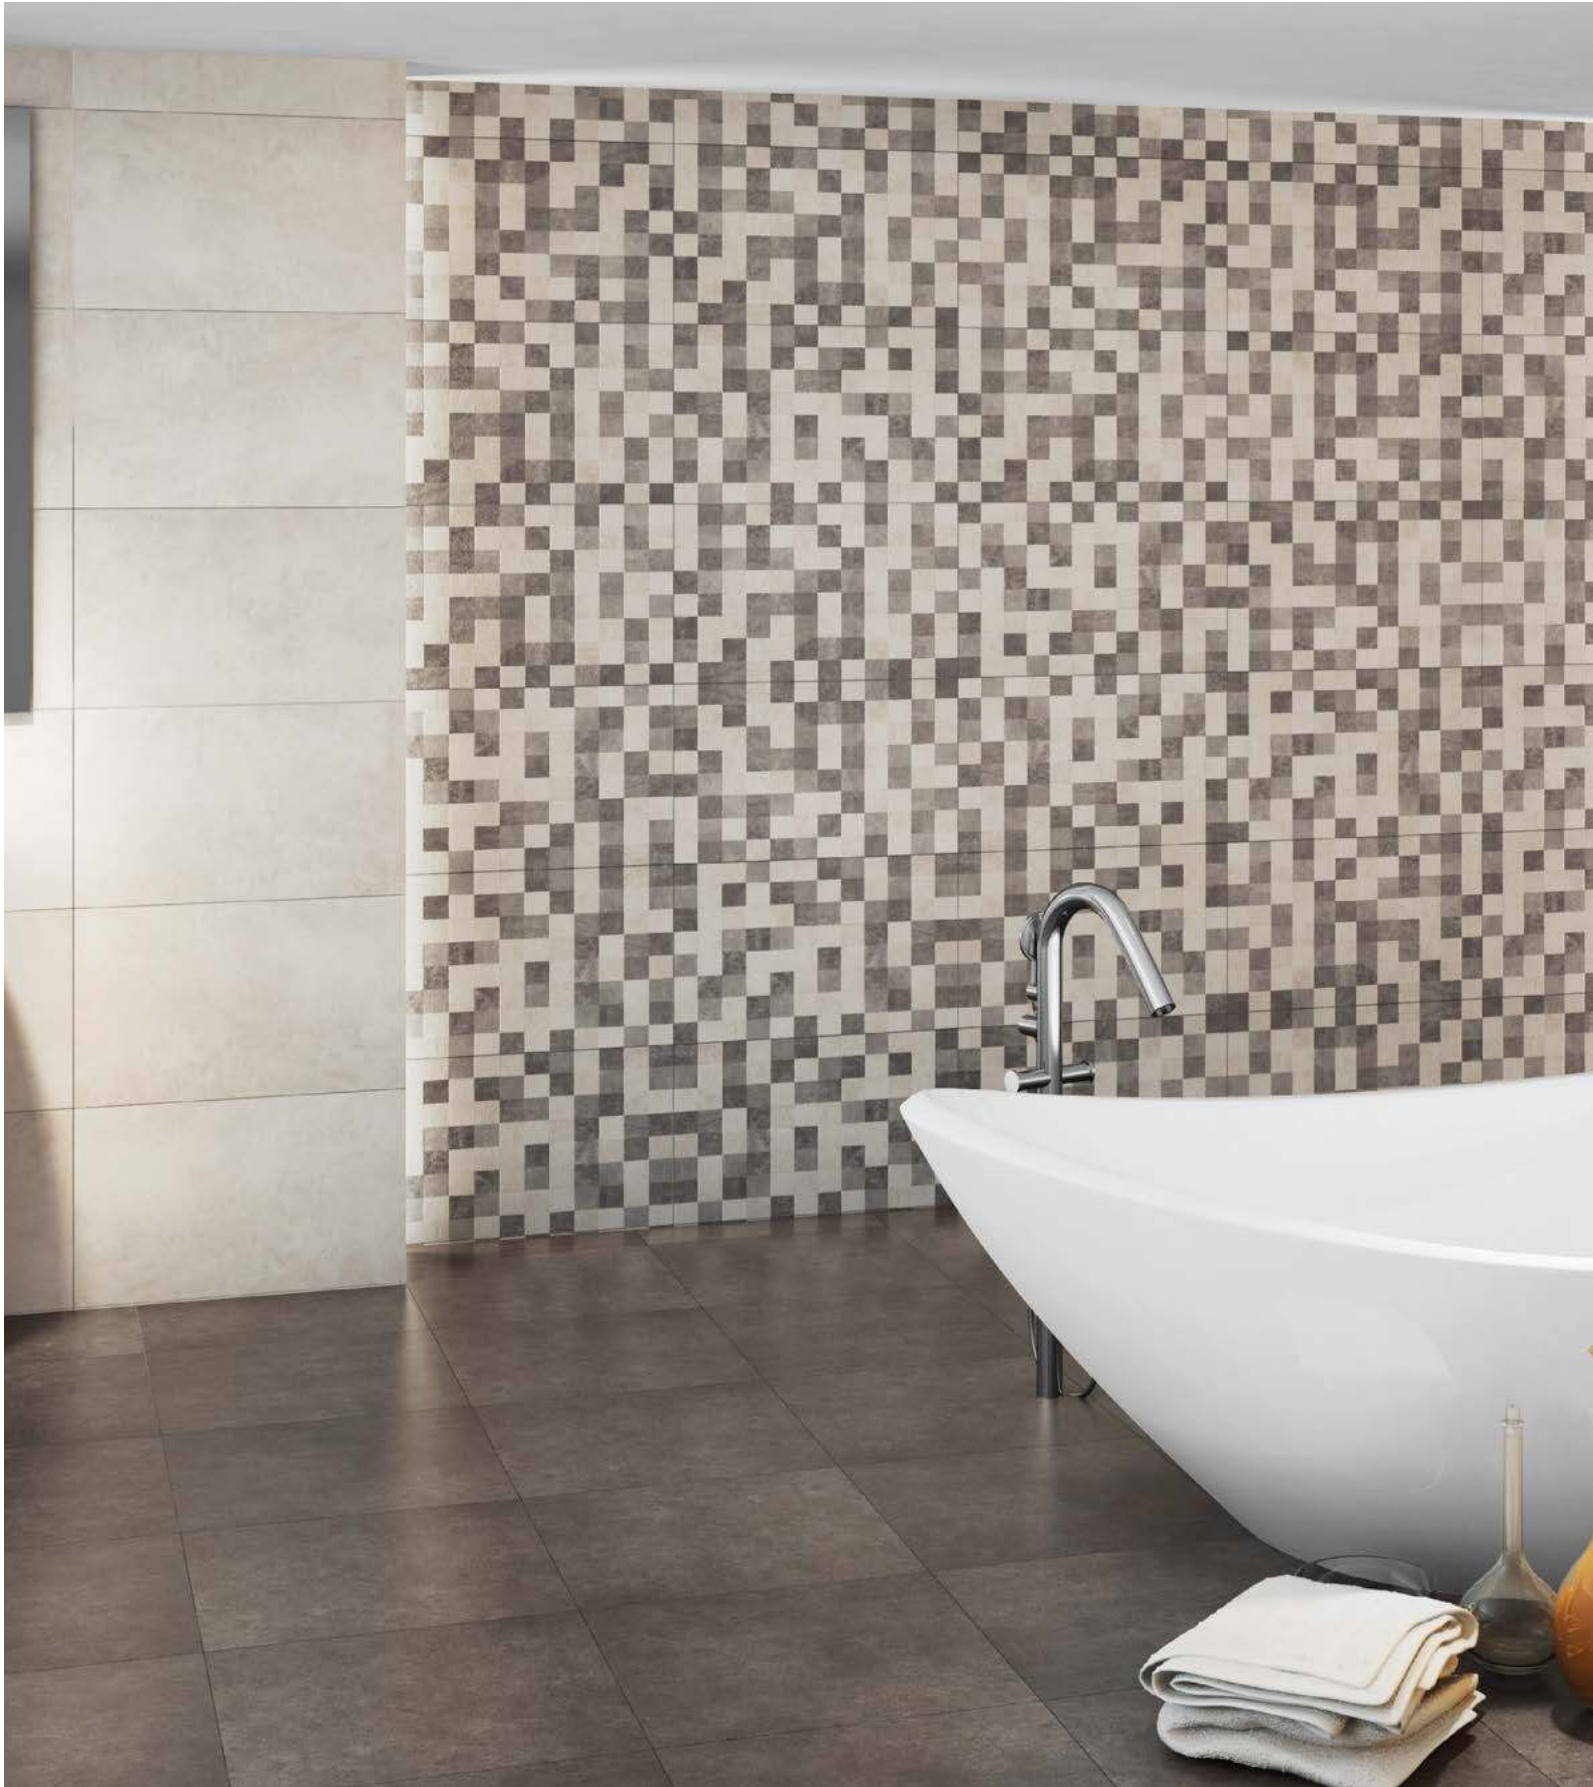

Darwin Taupe

Rlv Darwin Crema

PAVIMENTO/FLOOR TILES 45X45/18"X18"

Sahara Marengo

Sahara Beige

Darwin Perla / Riv Darwin Gris / 33,3x55/12,98" X21,45" / Pav.Sahara Marengo / 45x45/18"x18"

FINLANDIA

REVESTIMIENTO/WALL TILES