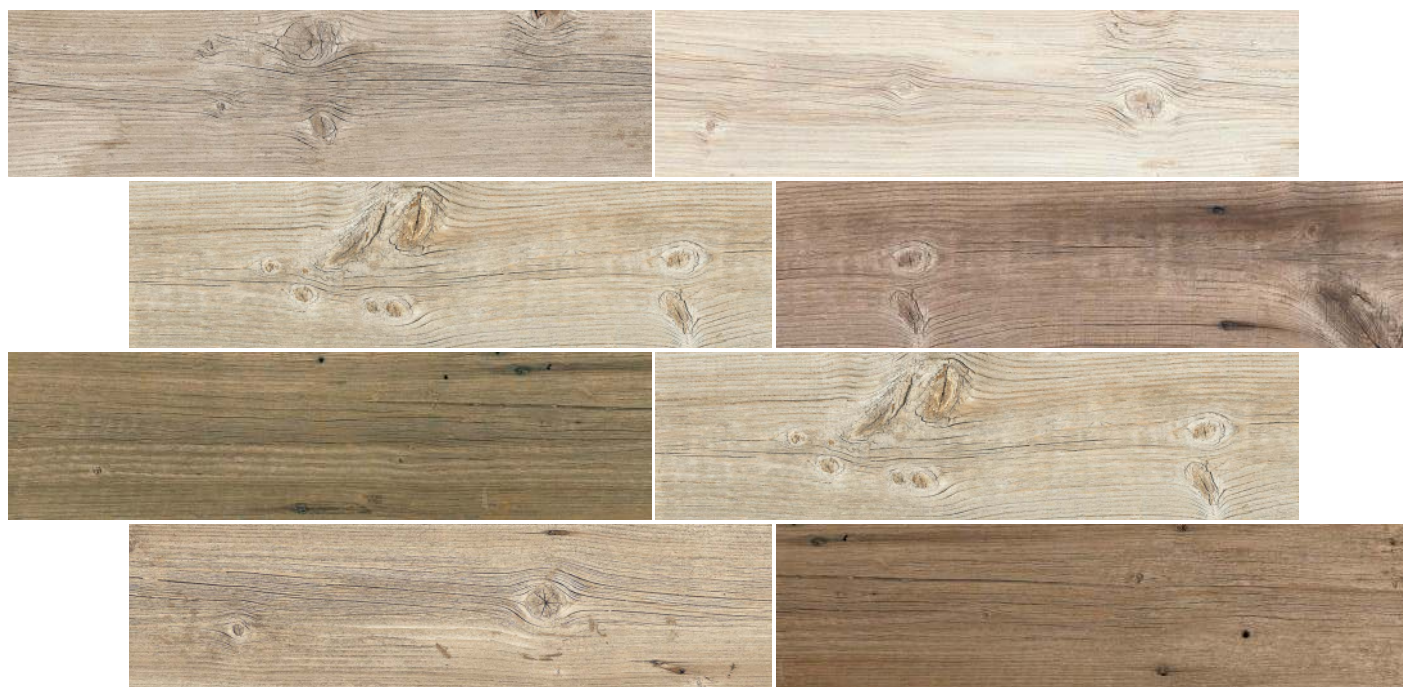

Foresta Brown