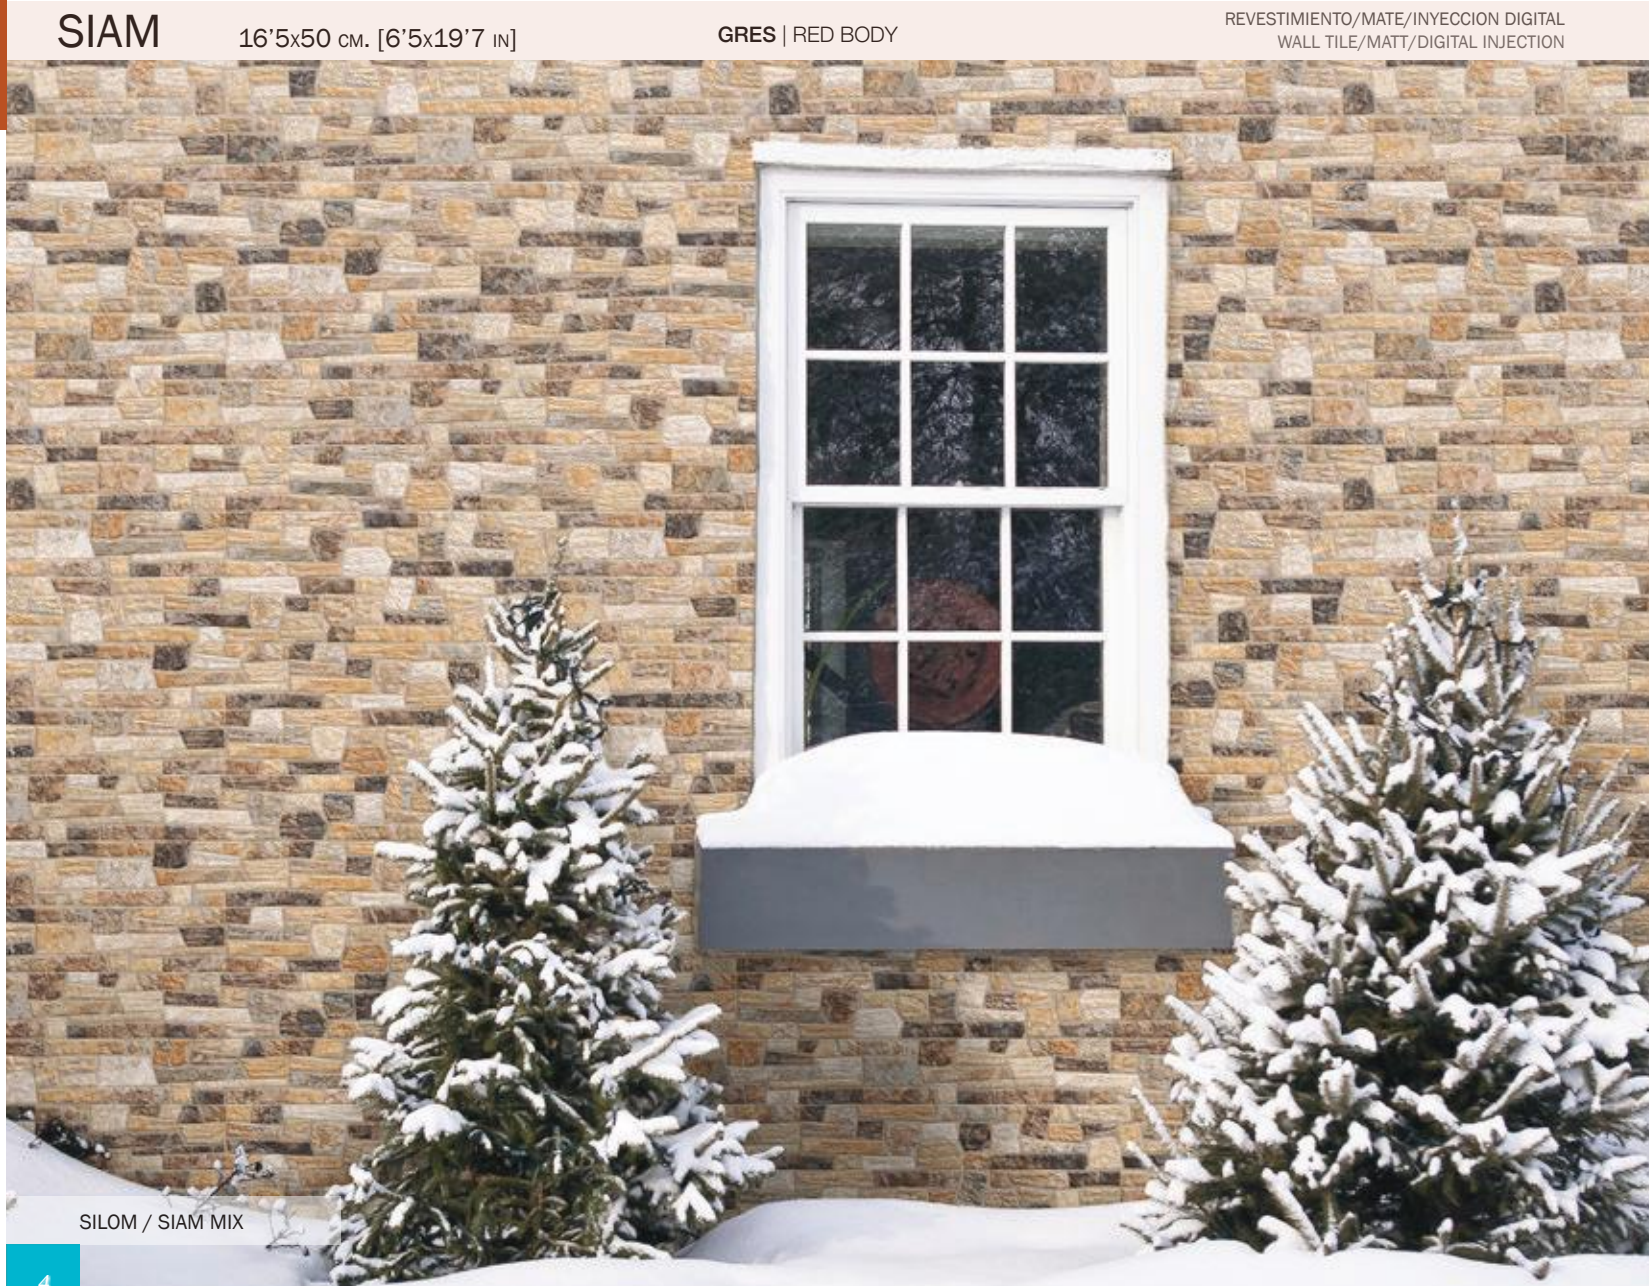

SIAM

16'5x50 cm. [6'5x19'7 IN]

GRES | RED BODY

REVESTIMIENTO/MATE/INYECCION DIGITAL
WALL TILE/MATT/DIGITAL INJECTION

SILOM / SIAM MIX