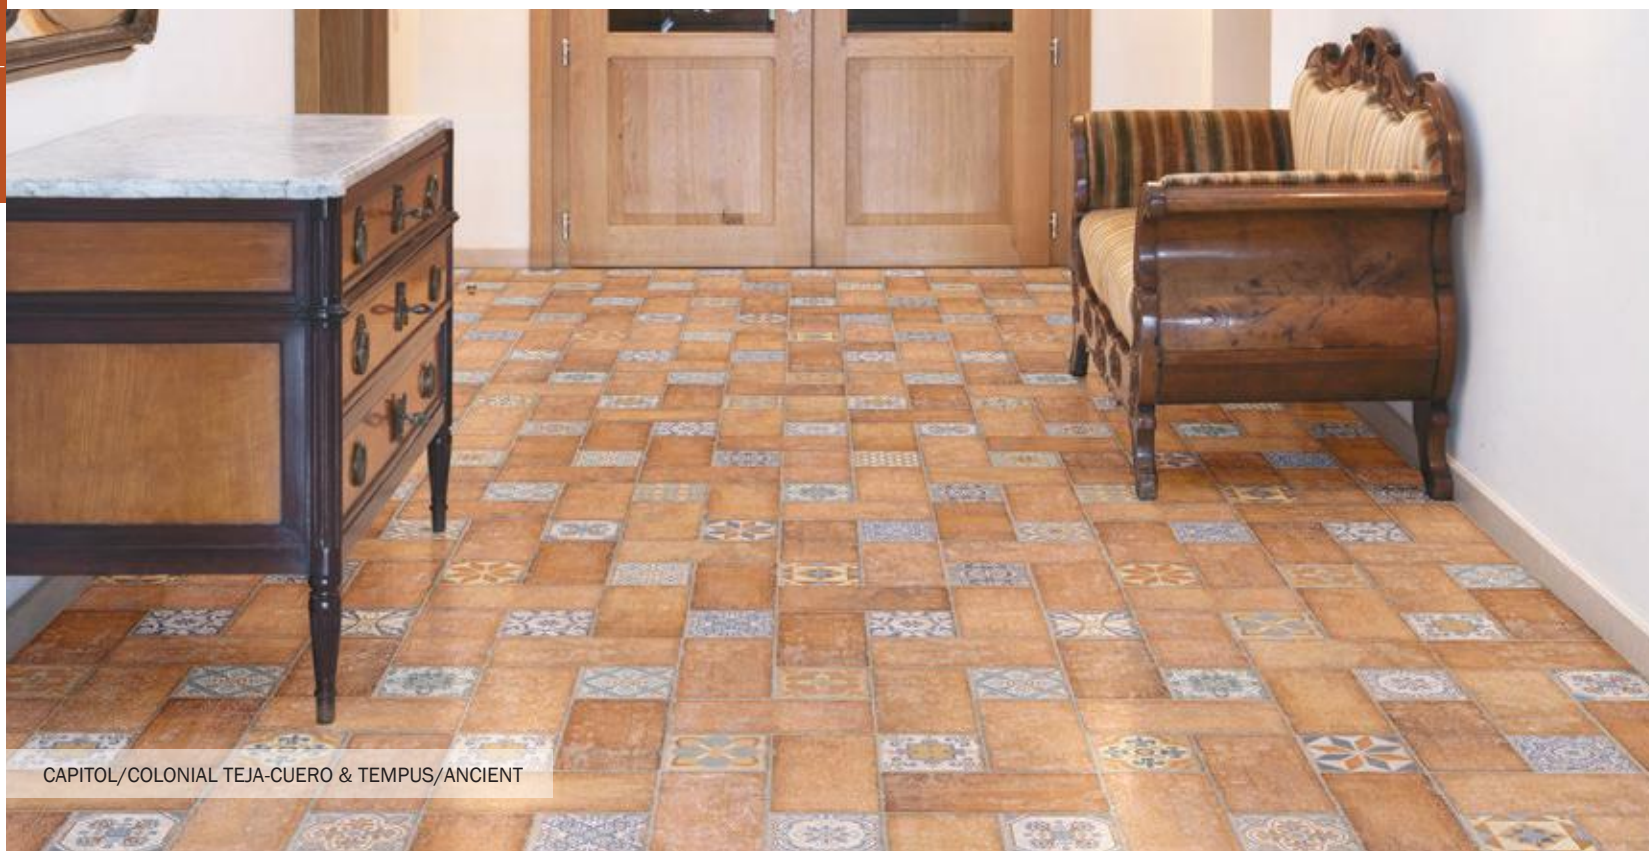

CAPITOL/COLONIAL TEJA-CUERO & TEMPUS/ANCIENT