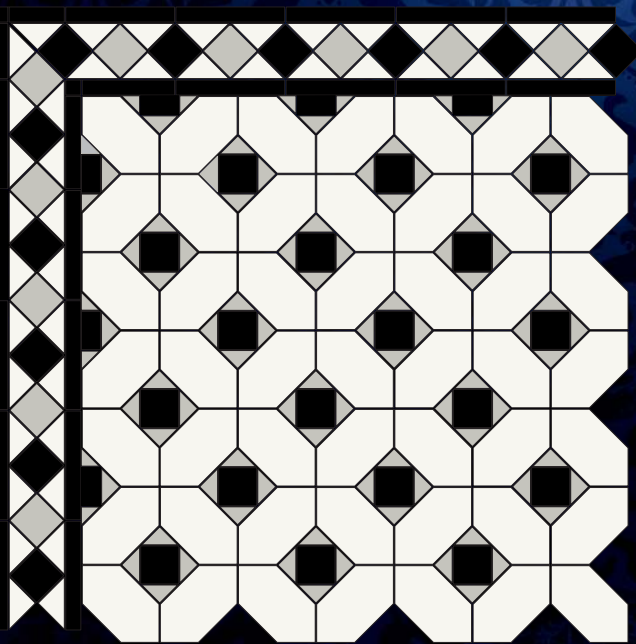

Коллекция «Анна»

Коллекция «Анна»

Возможны различные варианты цветовых решений:

24
30
12

35
37
09

07
15
06

Упаковочные данные

КОЛЛЕКЦИЯ «Анна»	РАЗМЕР ИЗДЕЛИЯ (мм.)	ШТУК В КОРОБКЕ	ПЛОЩАДЬ ШТУКА (кв.м.)	ПЛОЩАДЬ КОРОБКА (кв.м.)	ВЕС ШТУКА (кг.)	ВЕС КОРОБКА (кг.)
ФОН	306x306	5	0,094	0,470	1,65	8,25
БОРДЮР	305x123	10	0,038	0,380	0,67	6,70
УГОЛ	253x253	5	0,047	0,235	0,82	4,10