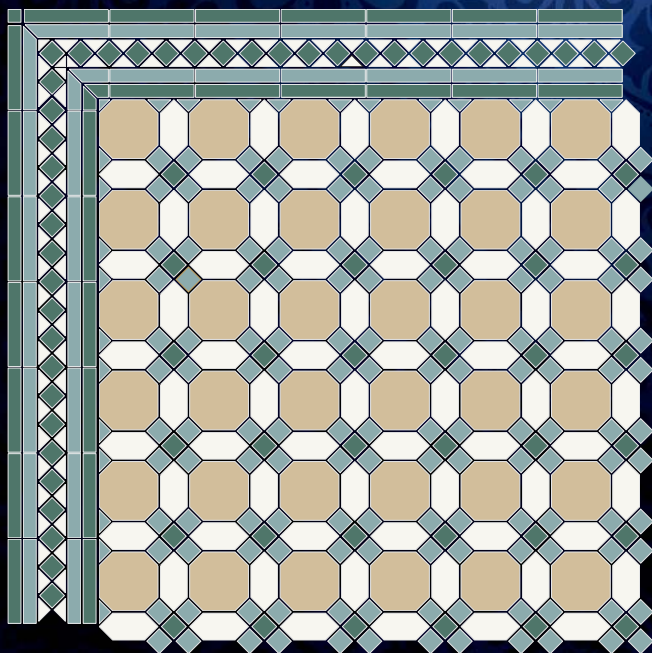

Коллекция «Вера»

Коллекция «Вера»

Возможны различные варианты цветовых решений:

Упаковочные данные

КОЛЛЕКЦИЯ «ВЕРА»	РАЗМЕР ИЗДЕЛИЯ (мм.)	ШТУК В КОРОБКЕ	ПЛОЩАДЬ ШТУКА (кв.м.)	ПЛОЩАДЬ КОРОБКА (кв.м.)	ВЕС ШТУКА (кг.)	ВЕС КОРОБКА (кг.)
ФОН	292x292	5	0,09	0,43	1,79	8,96
БОРДЮР	417x144	5	0,06	0,30	1,26	6,31
УГОЛ	164x164x144	5	0,03	0,13	0,56	2,79