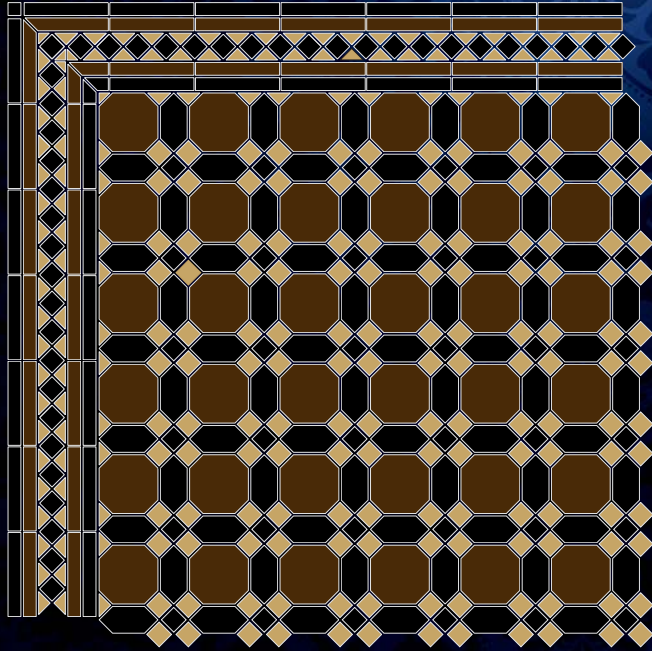

Коллекция «Изабель»

Коллекция «Изабель»

Возможны различные варианты цветовых решений:

12
30
24

04
07
37

30
09
14

Упаковочные данные

КОЛЛЕКЦИЯ «ИЗАБЕЛЬ»	РАЗМЕР ИЗДЕЛИЯ (мм.)	ШТУК В КОРОБКЕ	ПЛОЩАДЬ ШТУКА (кв.м.)	ПЛОЩАДЬ КОРОБКА (кв.м.)	ВЕС ШТУКА (кг.)	ВЕС КОРОБКА (кг.)
ФОН	292x292	5	0,09	0,43	1,79	8,96
БОРДЮР	417x144	5	0,06	0,30	1,26	6,31
УГОЛ	164x164x144	5	0,03	0,13	0,56	2,79