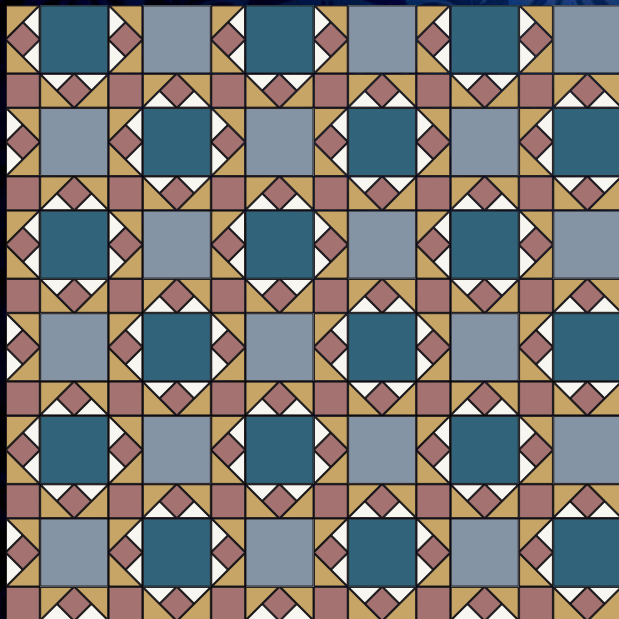

Коллекция «Терга»