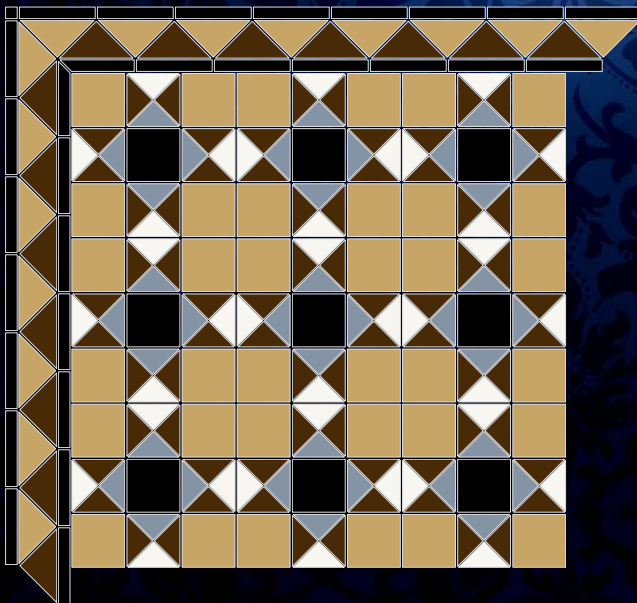

Коллекция «Виктория»

Коллекция «Виктория»

Возможны различные варианты цветовых решений:

15
06
24
05
10

09
30
06
12
14

29
37
19
24
07

Упаковочные данные

КОЛЛЕКЦИЯ «ВИКТОРИЯ»	РАЗМЕР ИЗДЕЛИЯ (мм.)	ШТУК В КОРОБКЕ	ПЛОЩАДЬ ШТУКА (кв.м.)	ПЛОЩАДЬ КОРОБКА (кв.м.)	ВЕС ШТУКА (кг.)	ВЕС КОРОБКА (кг.)
ФОН	296x296	5	0,09	0,44	1,84	9,21
БОРДЮР	420x117	5	0,05	0,25	1,03	5,17
УГОЛ	304x162x117	5	0,04	0,20	0,86	4,29