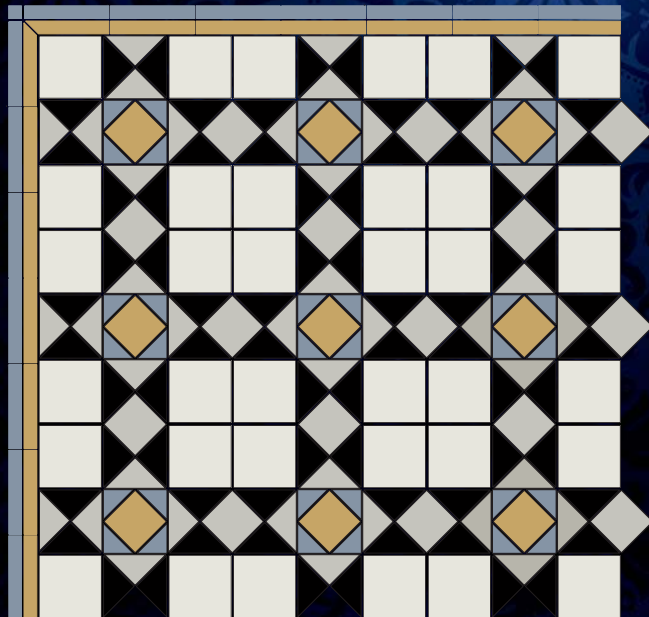

Коллекция «Марианна»

Коллекция «Марианна»

Фон 296x296
цвет 01/02/19/15/08

Универсальный бордюр
417x46, цвет 08/15

Универсальный угол
164x164, цвет 08/15

Цвет 01

Цвет 19

Цвет 02

Цвет 08

Цвет 15

Возможны различные варианты цветовых решений:

Упаковочные данные

КОЛЛЕКЦИЯ «МАРИАННА»	РАЗМЕР ИЗДЕЛИЯ (мм.)	ШТУК В КОРОБКЕ	ПЛОЩАДЬ ШТУКА (кв.м.)	ПЛОЩАДЬ КОРОБКА (кв.м.)	ВЕС ШТУКА (кг.)	ВЕС КОРОБКА (кг.)
ФОН	296x296	5	0,09	0,44	1,84	9,21