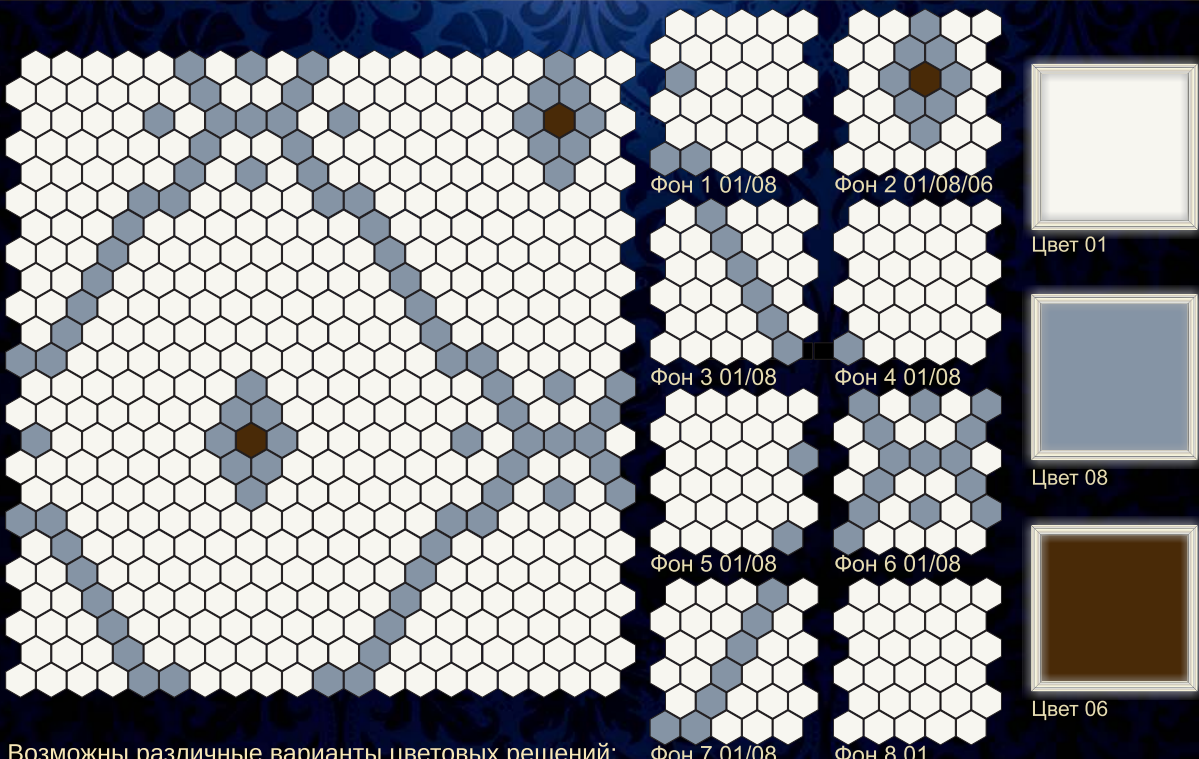

Коллекция «Диана»

Коллекция «Диана»

Возможны различные варианты цветовых решений:

Упаковочные данные

КОЛЛЕКЦИЯ «Диана»	РАЗМЕР ИЗДЕЛИЯ (мм.)	ШТУК В КОРОБКЕ	ПЛОЩАДЬ ШТУКА (кв.м.)	КОМПЛЕКТ (шт)	ПЛОЩАДЬ КОМПЛЕКТ (кв.м)	ВЕС КОМПЛЕКТ (кв.м)
ФОН	сетка 245x256 модуль 16 шт -985x1025	5	0,063	16	1,01	16,16