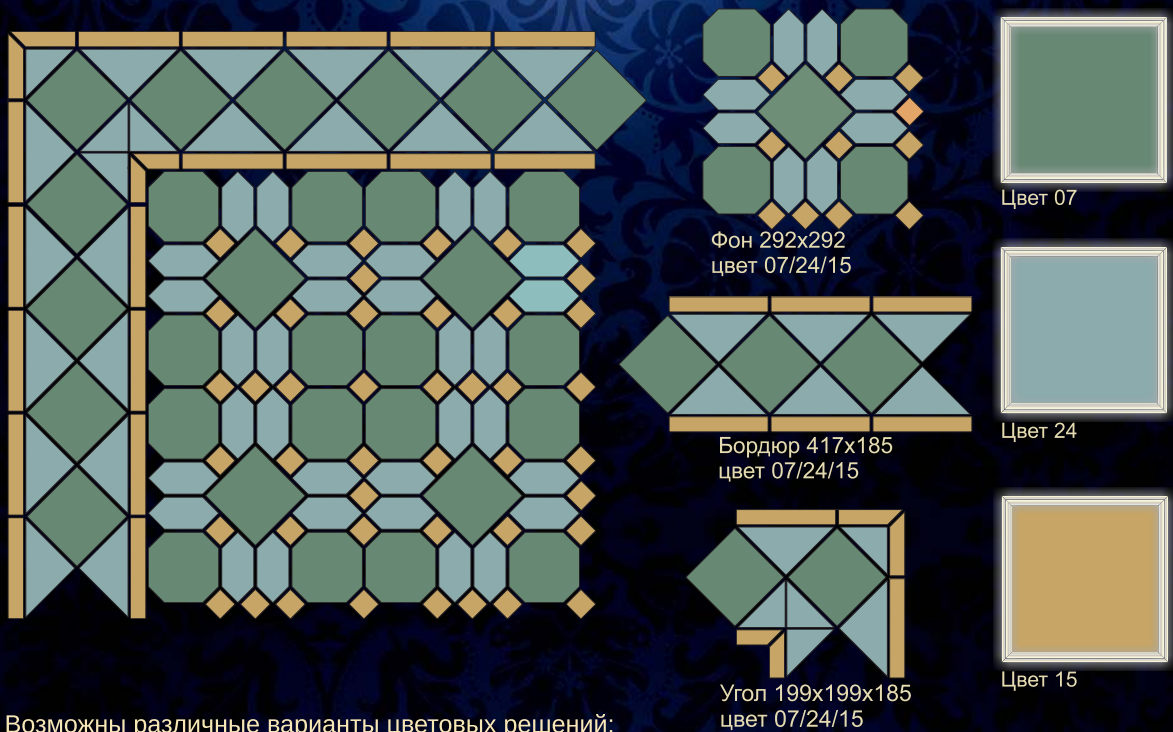

Коллекция «Петра»