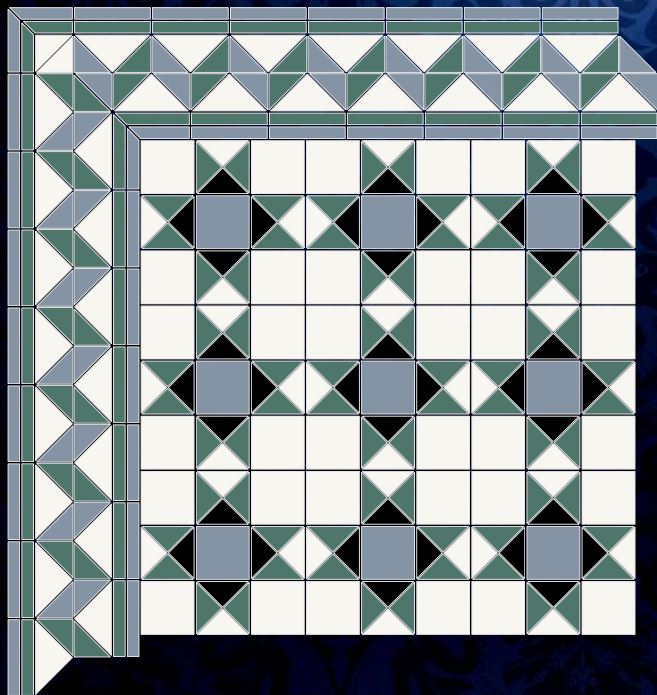

Коллекция «Тифани»

Коллекция «Тифани»

Возможны различные варианты цветовых решений:

35
12
24
38

30
07
14
19

15
05
06
19

Упаковочные данные

КОЛЛЕКЦИЯ «ТИФАНИ»	РАЗМЕР ИЗДЕЛИЯ (мм.)	ШТУК В КОРОБКЕ	ПЛОЩАДЬ ШТУКА (кв.м.)	ПЛОЩАДЬ КОРОБКА (кв.м.)	ВЕС ШТУКА (кг.)	ВЕС КОРОБКА (кг.)
ФОН	296x296	5	0,09	0,44	1,84	9,21
БОРДЮР	420x237	5	0,10	0,50	2,09	10,46
УГОЛ	330x330x237	5	0,10	0,50	2,11	10,54