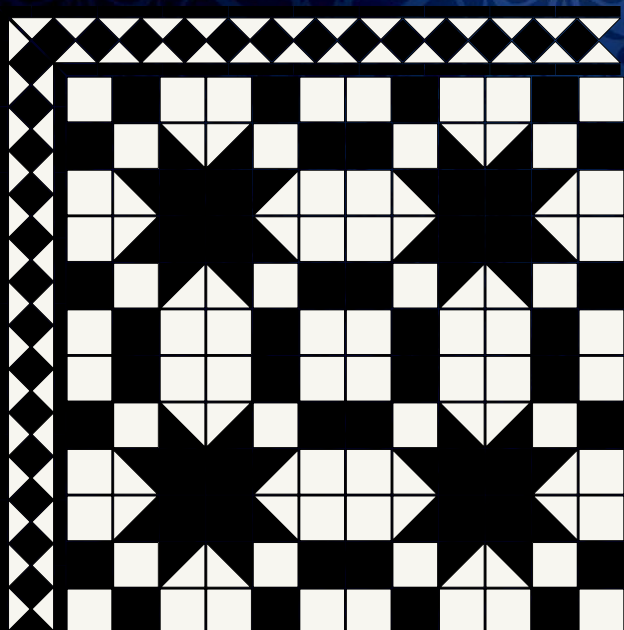

Коллекция «Нора»

Коллекция «Нора»

Возможны различные варианты цветовых решений:

Упаковочные данные

КОЛЛЕКЦИЯ «НОРА»	РАЗМЕР ИЗДЕЛИЯ (мм.)	ШТУК В КОРОБКЕ	ПЛОЩАДЬ ШТУКА (кв.м.)	ПЛОЩАДЬ КОРОБКА (кв.м.)	ВЕС ШТУКА (кг.)	ВЕС КОРОБКА (кг.)
ФОН	296x296	5	0,09	0,44	1,84	9,21
БОРДЮР	278x146	5	0,04	0,20	0,85	4,27
УГОЛ	214x214x146	5	0,04	0,21	0,87	4,33