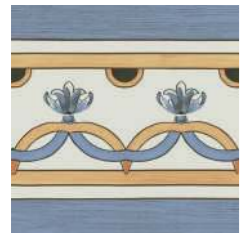

# CIELO

MATT FLOOR TILE · 20x20 / 8"x8"

Pavimento Cielo  
20x20 / 8"x8"

Pavimento Antigua Base Blanco  
20x20 / 8"x8"

Cenefa Cielo  
20x20 / 8"x8"

Pavimento Antigua Base Azul  
20x20 / 8"x8"

Esquina Cielo  
20x20 / 8"x8"

Pavimento Antigua Base Negro  
20x20 / 8"x8"

MODELO	MEDIDAS	PIEZAS / CAJA	PIEZAS / M <sup>2</sup>	M <sup>2</sup> / CAJA	CAJAS / PALET	PESO / M <sup>2</sup>	PESO / PIEZA	PESO / CAJA	M <sup>2</sup> / PALET	PESO / PALET	VENTA
BASE / BASE DECOR	20 x 20 - 8" x 8"	25	25	1	75	17,47	0,70	17,47	75	1.310	M2
CENEFA	20 x 20 - 8" x 8"	25	25	1	75	17,47	0,70	17,47	75	1.310	PIEZA
ESQUINA	20 x 20 - 8" x 8"	25	25	1	75	17,47	0,70	17,47	75	1.310	PIEZA