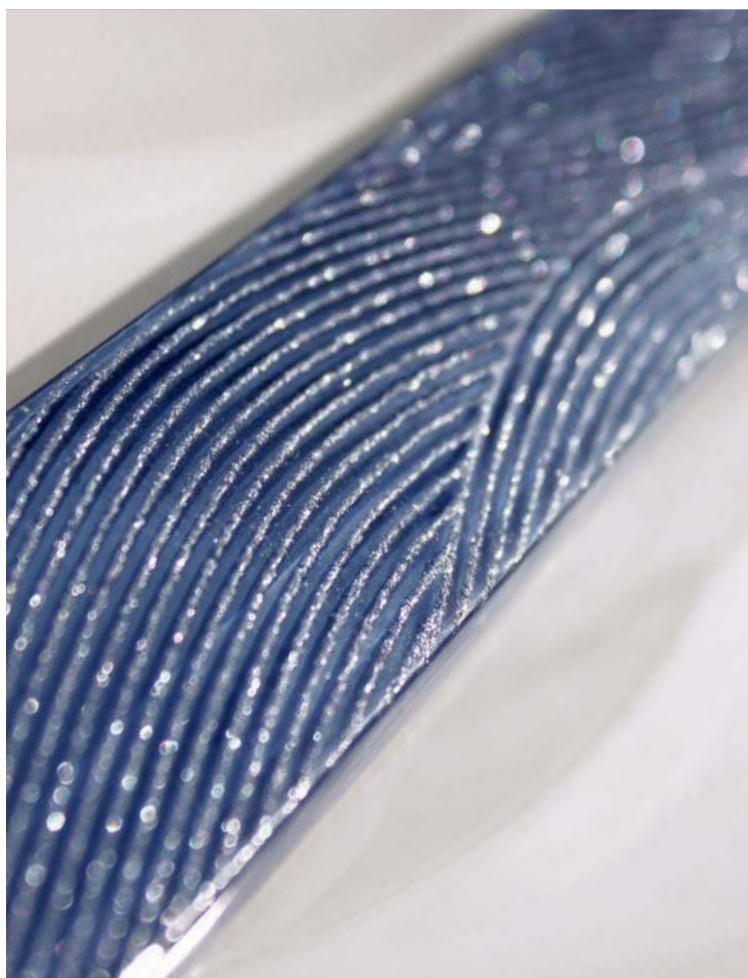

КЕРАМИЧЕСКАЯ ПЛИТКА
CERAMIC TILES

Глянцевая плитка коллекции Wave Dolphins представляет собой глубокий рельеф в виде плавной волны и при укладке на стену создает причудливую игру света и тени. Панно из трех плиток, выполненное по технологии цифровой печати с изображением дельфинов и солнечной волны, создаст умиротворяющую атмосферу в вашей ванной комнате. А стеклянный бордюр, с нанесением сверкающего материала шайн, поможет расставить акценты.