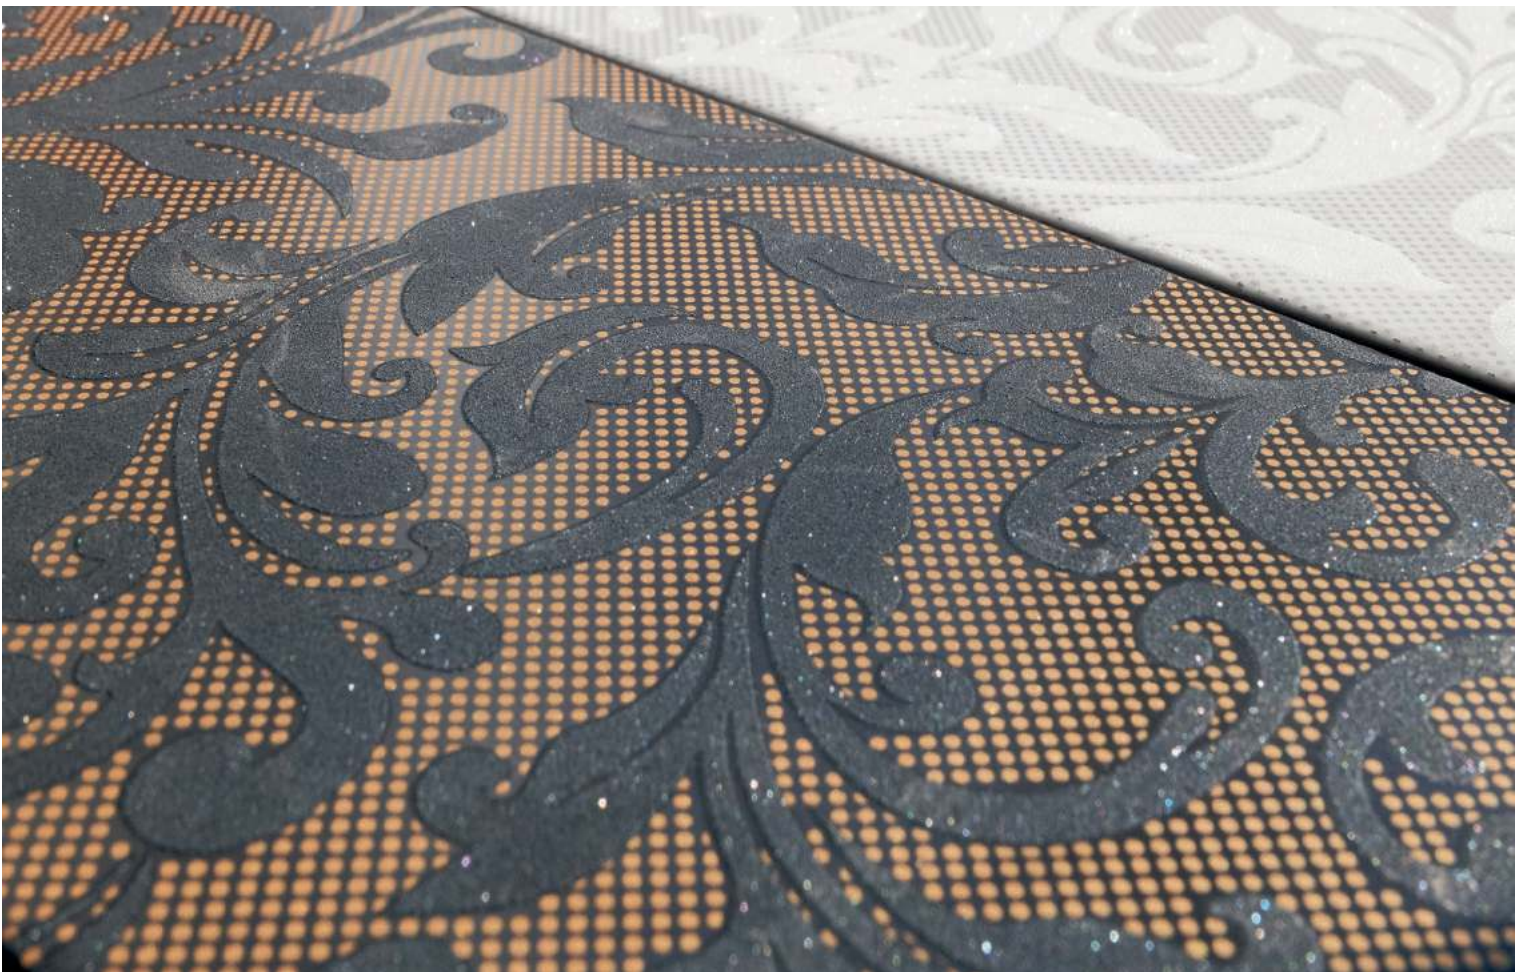

ДЕКОРАТИВНЫЕ ЭЛЕМЕНТЫ

			
формат см	мм	шт. в коробке	кг
8x60 бордюр	9,0	10	8
60x60 панно (из 3х штук 20x60)	9,0	3	18
20x60 вставка	9,0	9	18

КЕРАМИЧЕСКАЯ ПЛИТКА
CERAMIC TILES

Коллекция Charm, выполненная в стиле рококо, с его причудливыми формами и завитками, создаст аристократический дух в ванной комнате. Дополнительные акценты в интерьере расставят роскошные декоративные элементы, которые похожи на богатую ткань и блестят благодаря специальному материалу шайн.