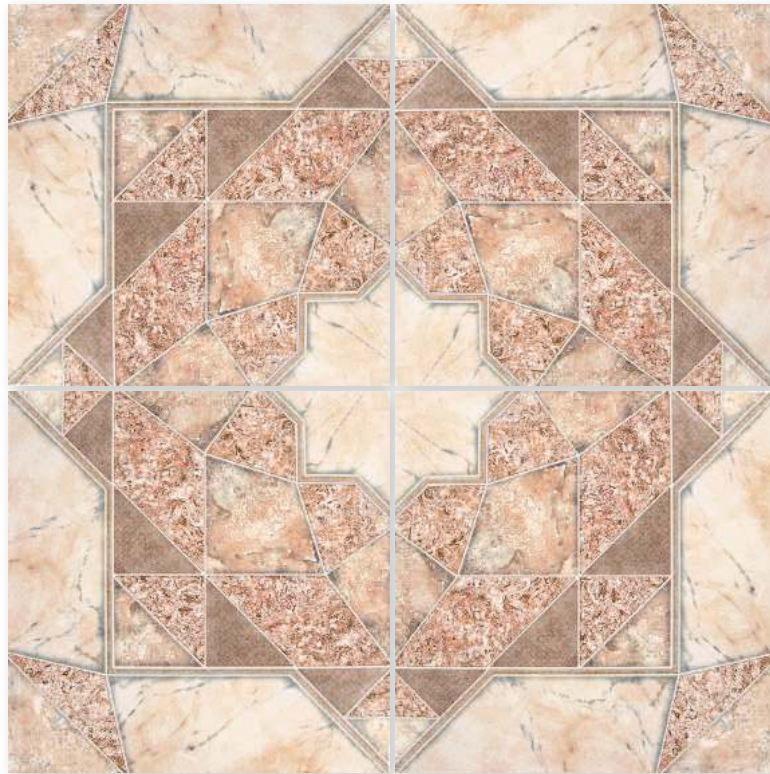

КЕРАМИЧЕСКАЯ ПЛИТКА / CERAMIC TILES

формат см	мм	шт. в коробке	кв.м	кг	кв.м в палете	кг в палете
33,3x33,3 напольная	8,3	12	1,33	21,7	63,84	1068

ДЕКОРАТИВНЫЕ ЭЛЕМЕНТЫ / DECORATIVE ELEMENTS

формат см	мм	шт. в коробке	кг
8x33,3 плинтус	8	25	12,02