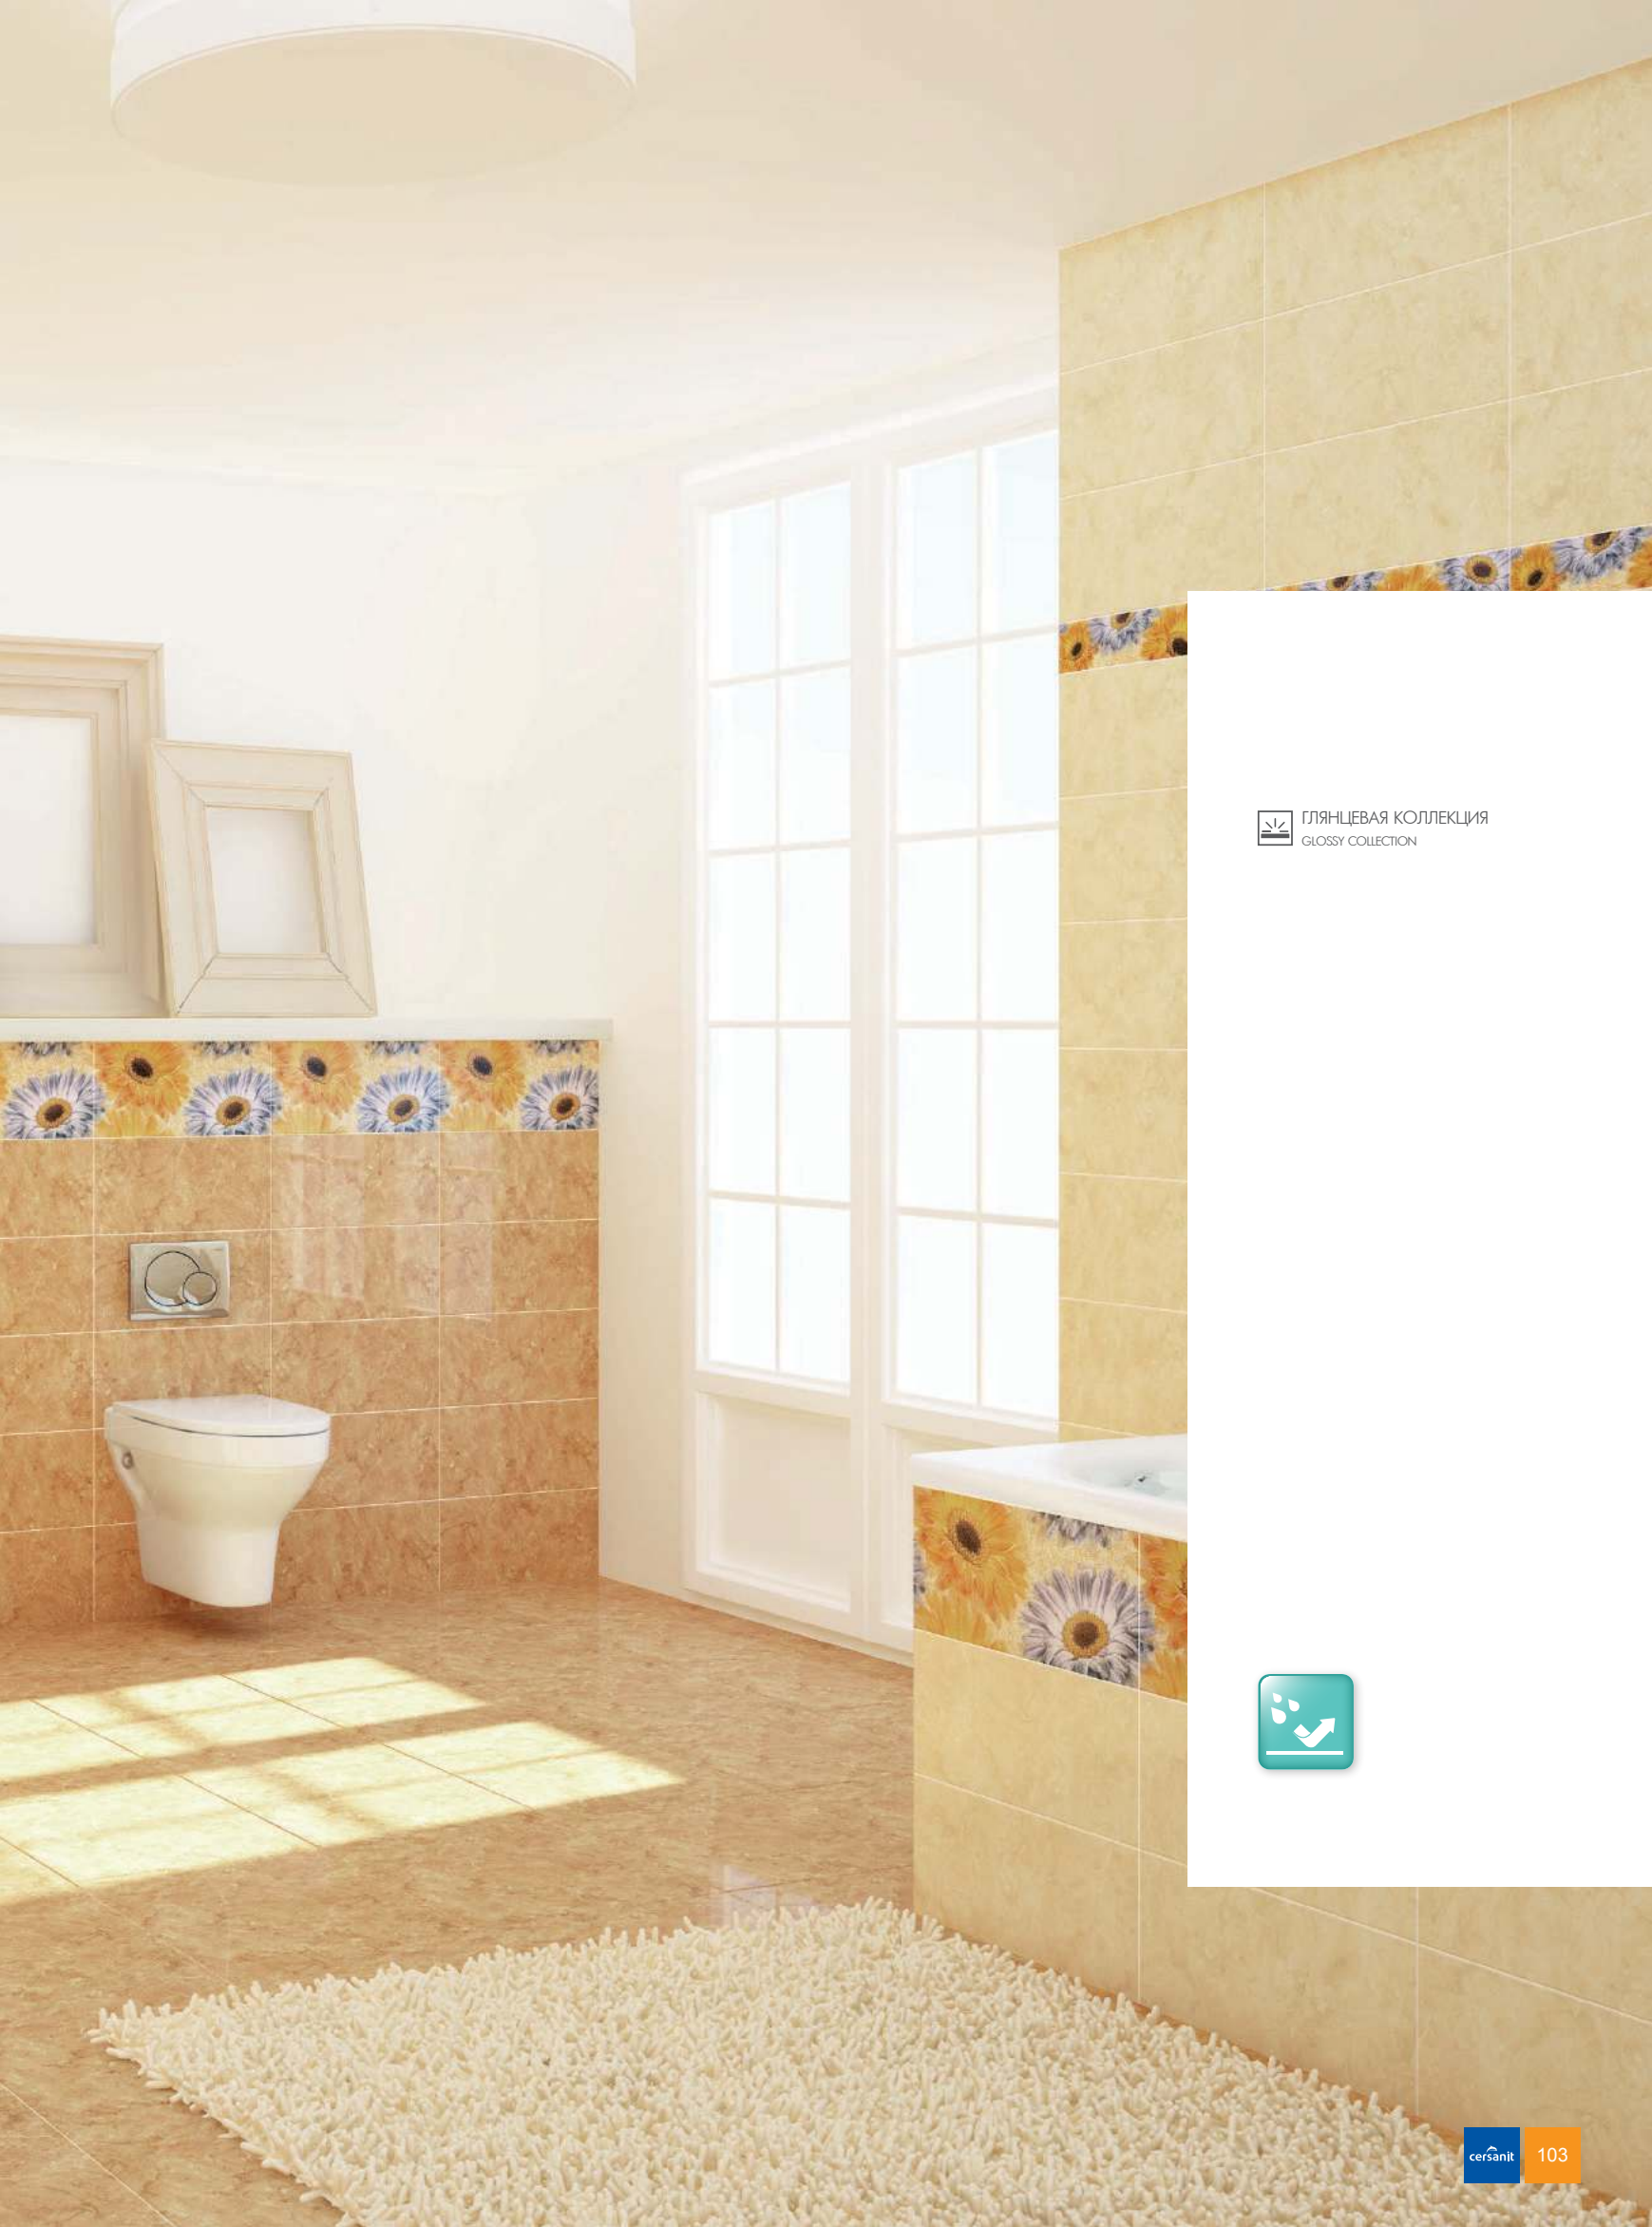

ГЛЯНЦЕВАЯ КОЛЛЕКЦИЯ
GLOSSY COLLECTION