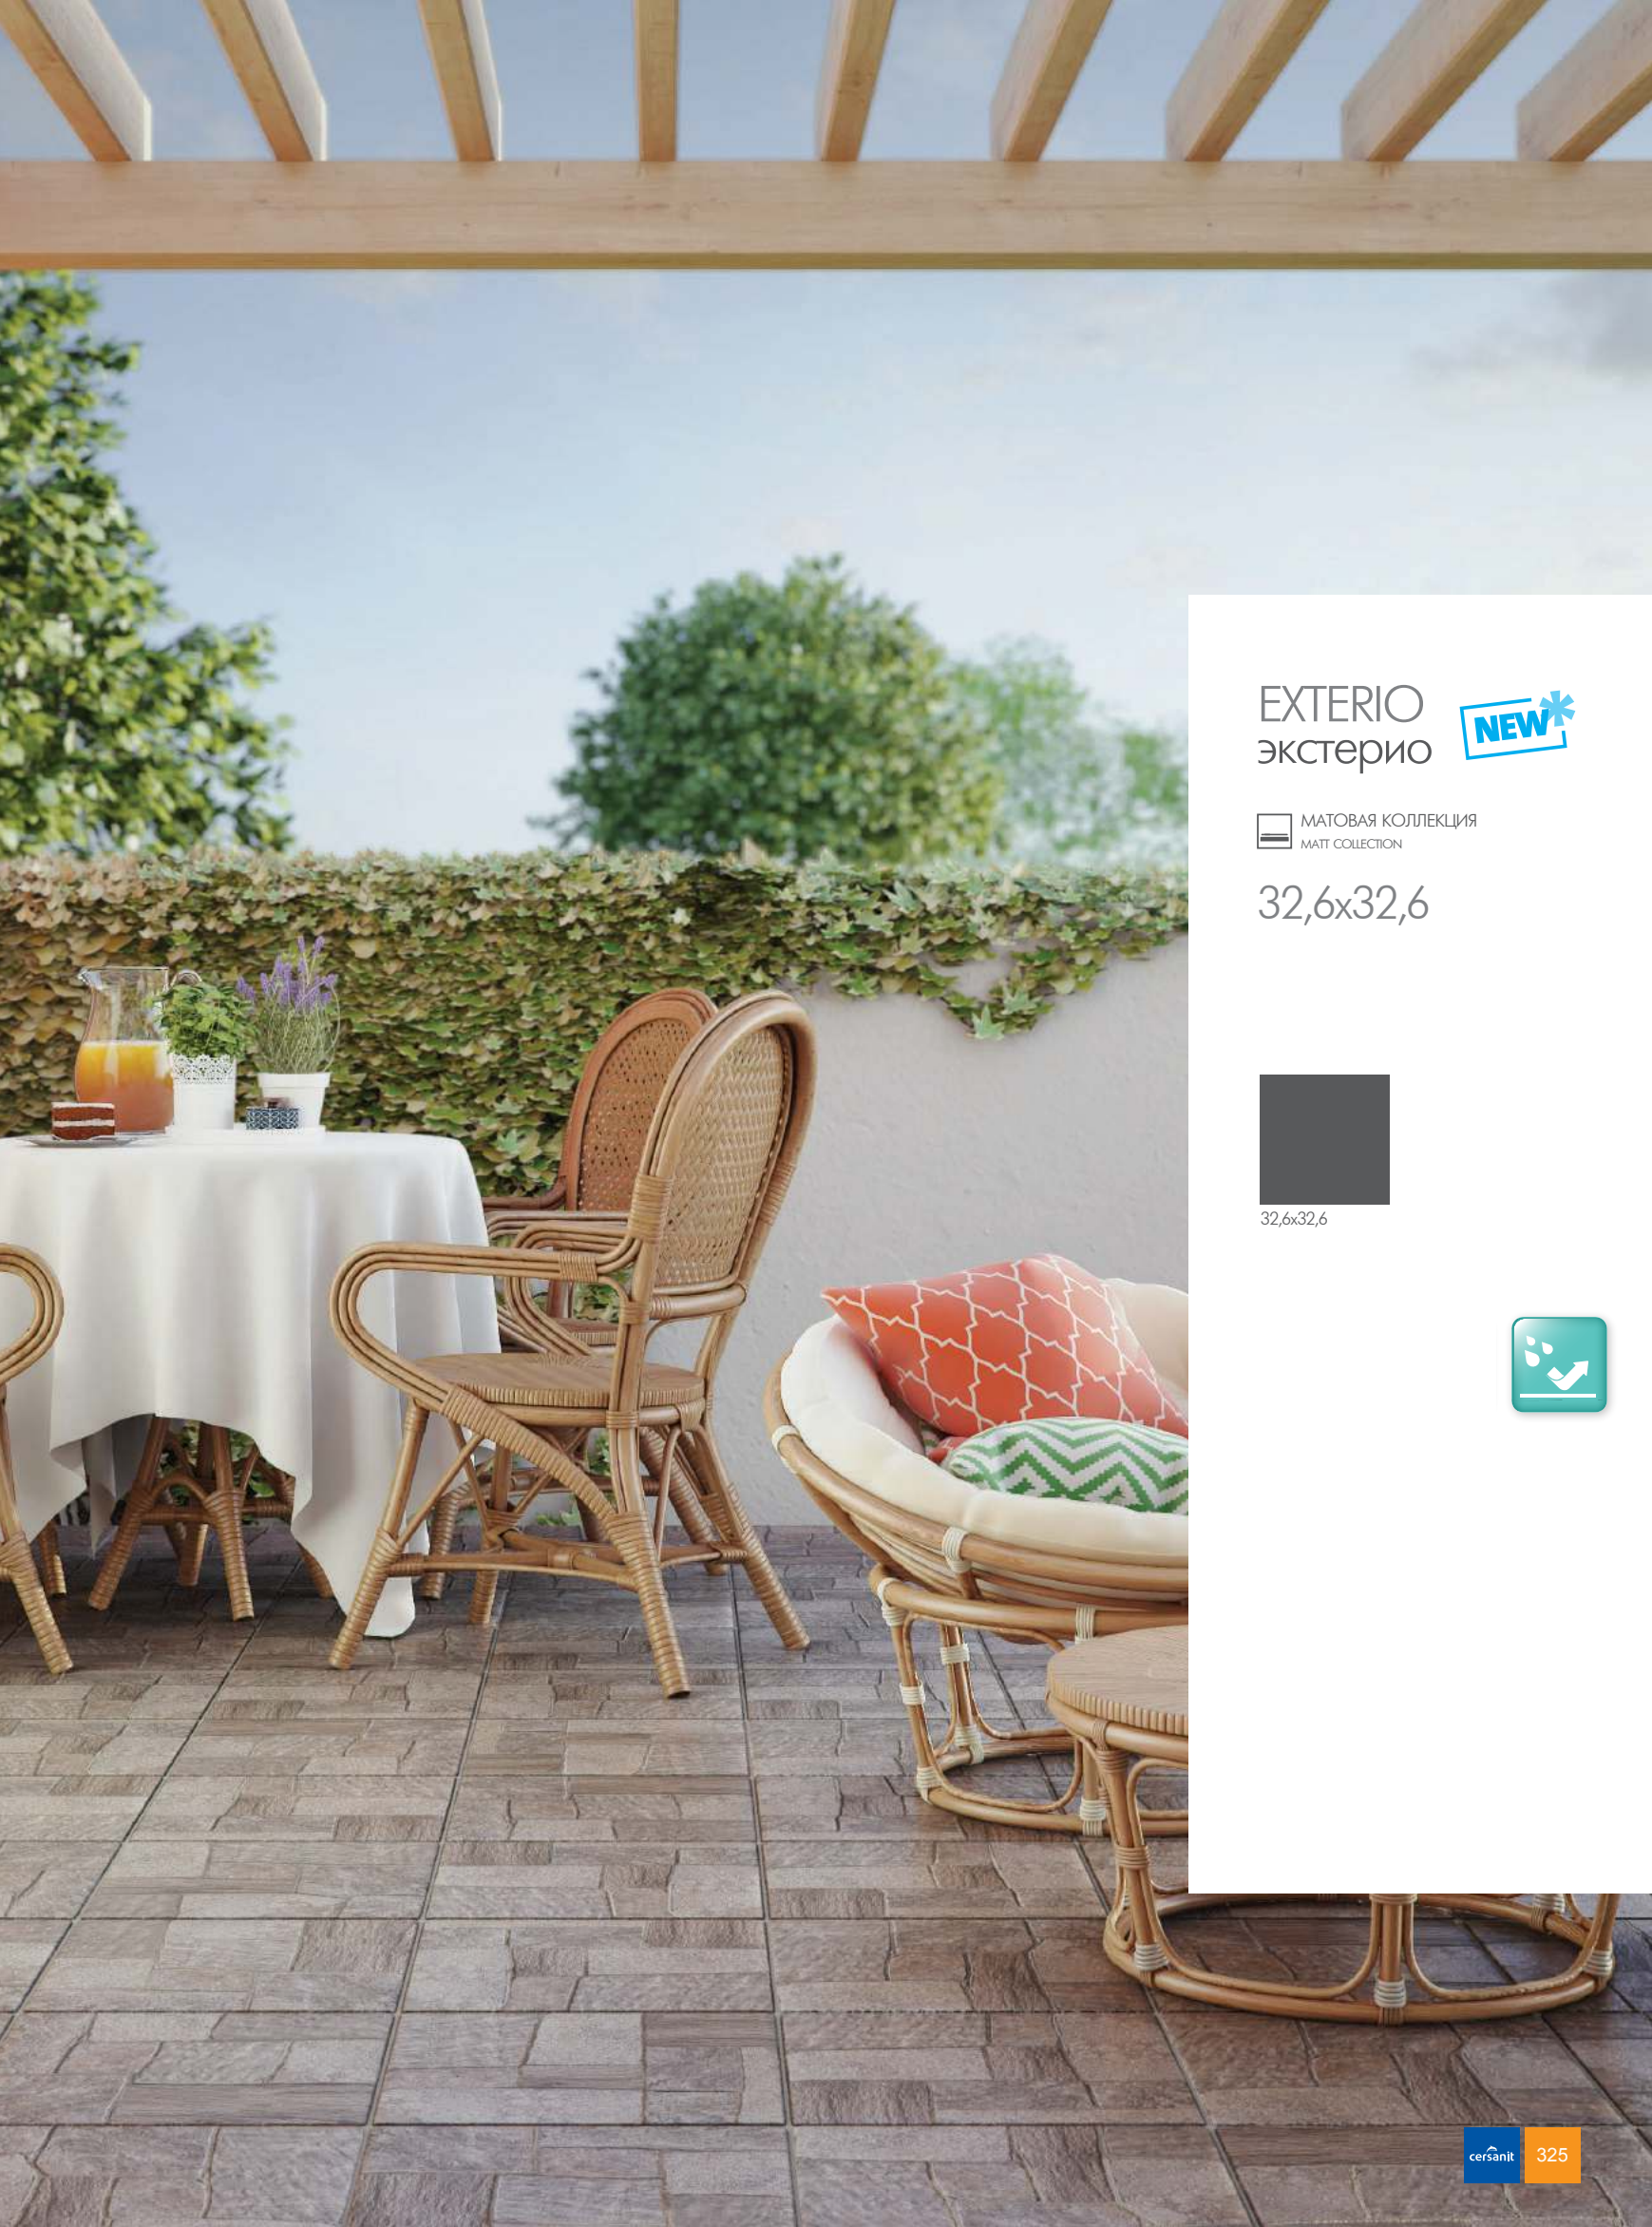

C-EE4P012D
32,6x32,6

C-EE4P092D
32,6x32,6

ГЛАЗУРОВАННЫЙ КЕРАМОГРАНИТ

						
формат см	мм	шт. в коробке	кв.м	кг	кв.м в палете	кг в палете
32,6x32,6 гл. керамогранит	8,5	11	1,17	20,96	56,16	1006,0

EXTERIO
экстерио