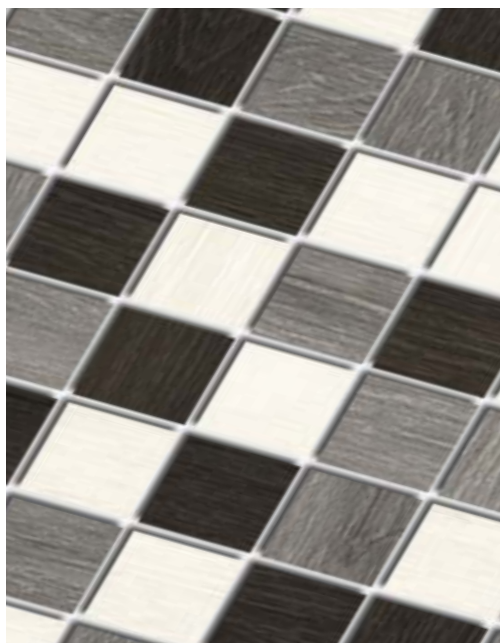

			
формат см	мм	шт. в коробке	кг
20x44 вставка мозаика	8,5	7	9,41
5x44 бордюр	8,5	10	3,36
20x44 вставка	8,5	12	15,36

ILLUSION
ИЛЛЮЖИ

Illusion – это возможность создавать разные стилистические решения на одной базовой плитке, которая имитирует структуру дерева. Особый шик декорам Illusion придает покрытие из платины и золота.