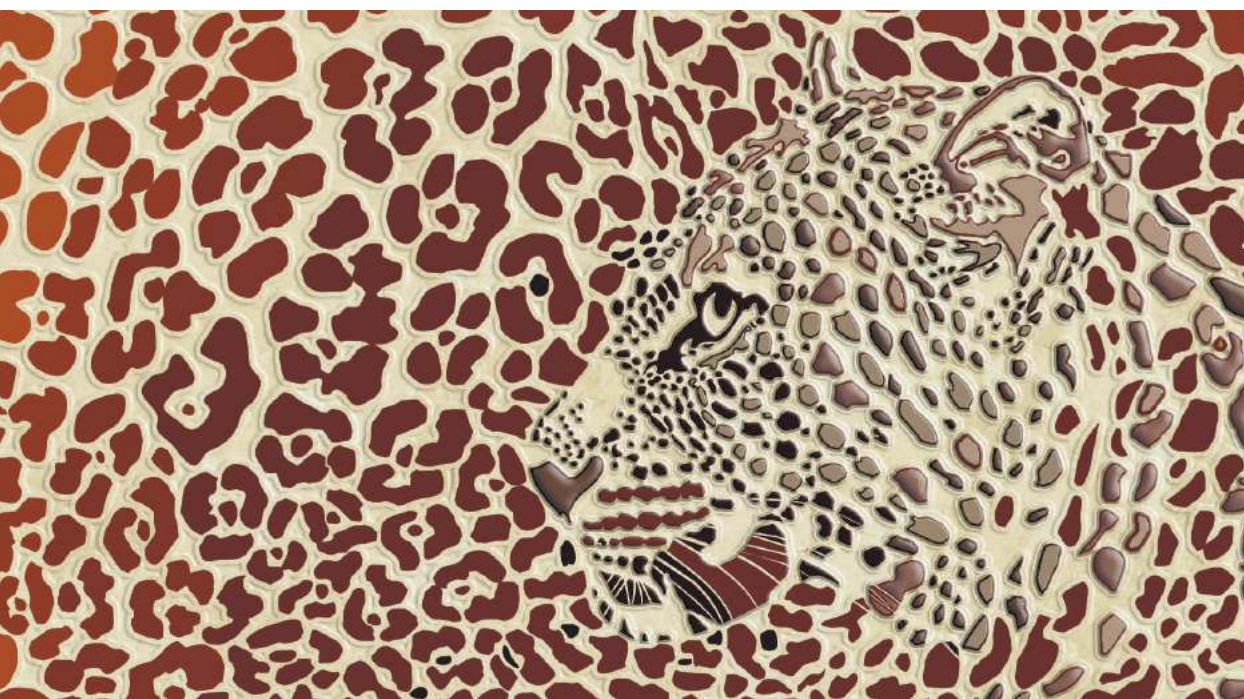

ГЛЯНЦЕВАЯ КОЛЛЕКЦИЯ
GLOSSY COLLECTION