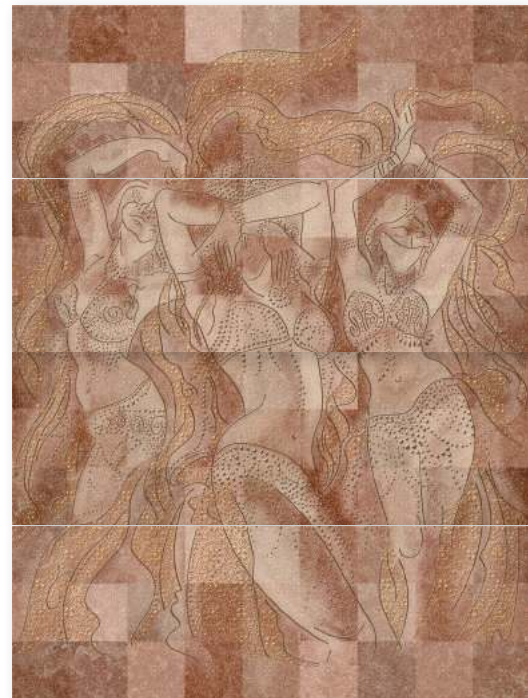

C-MQ2H114DT
40x60