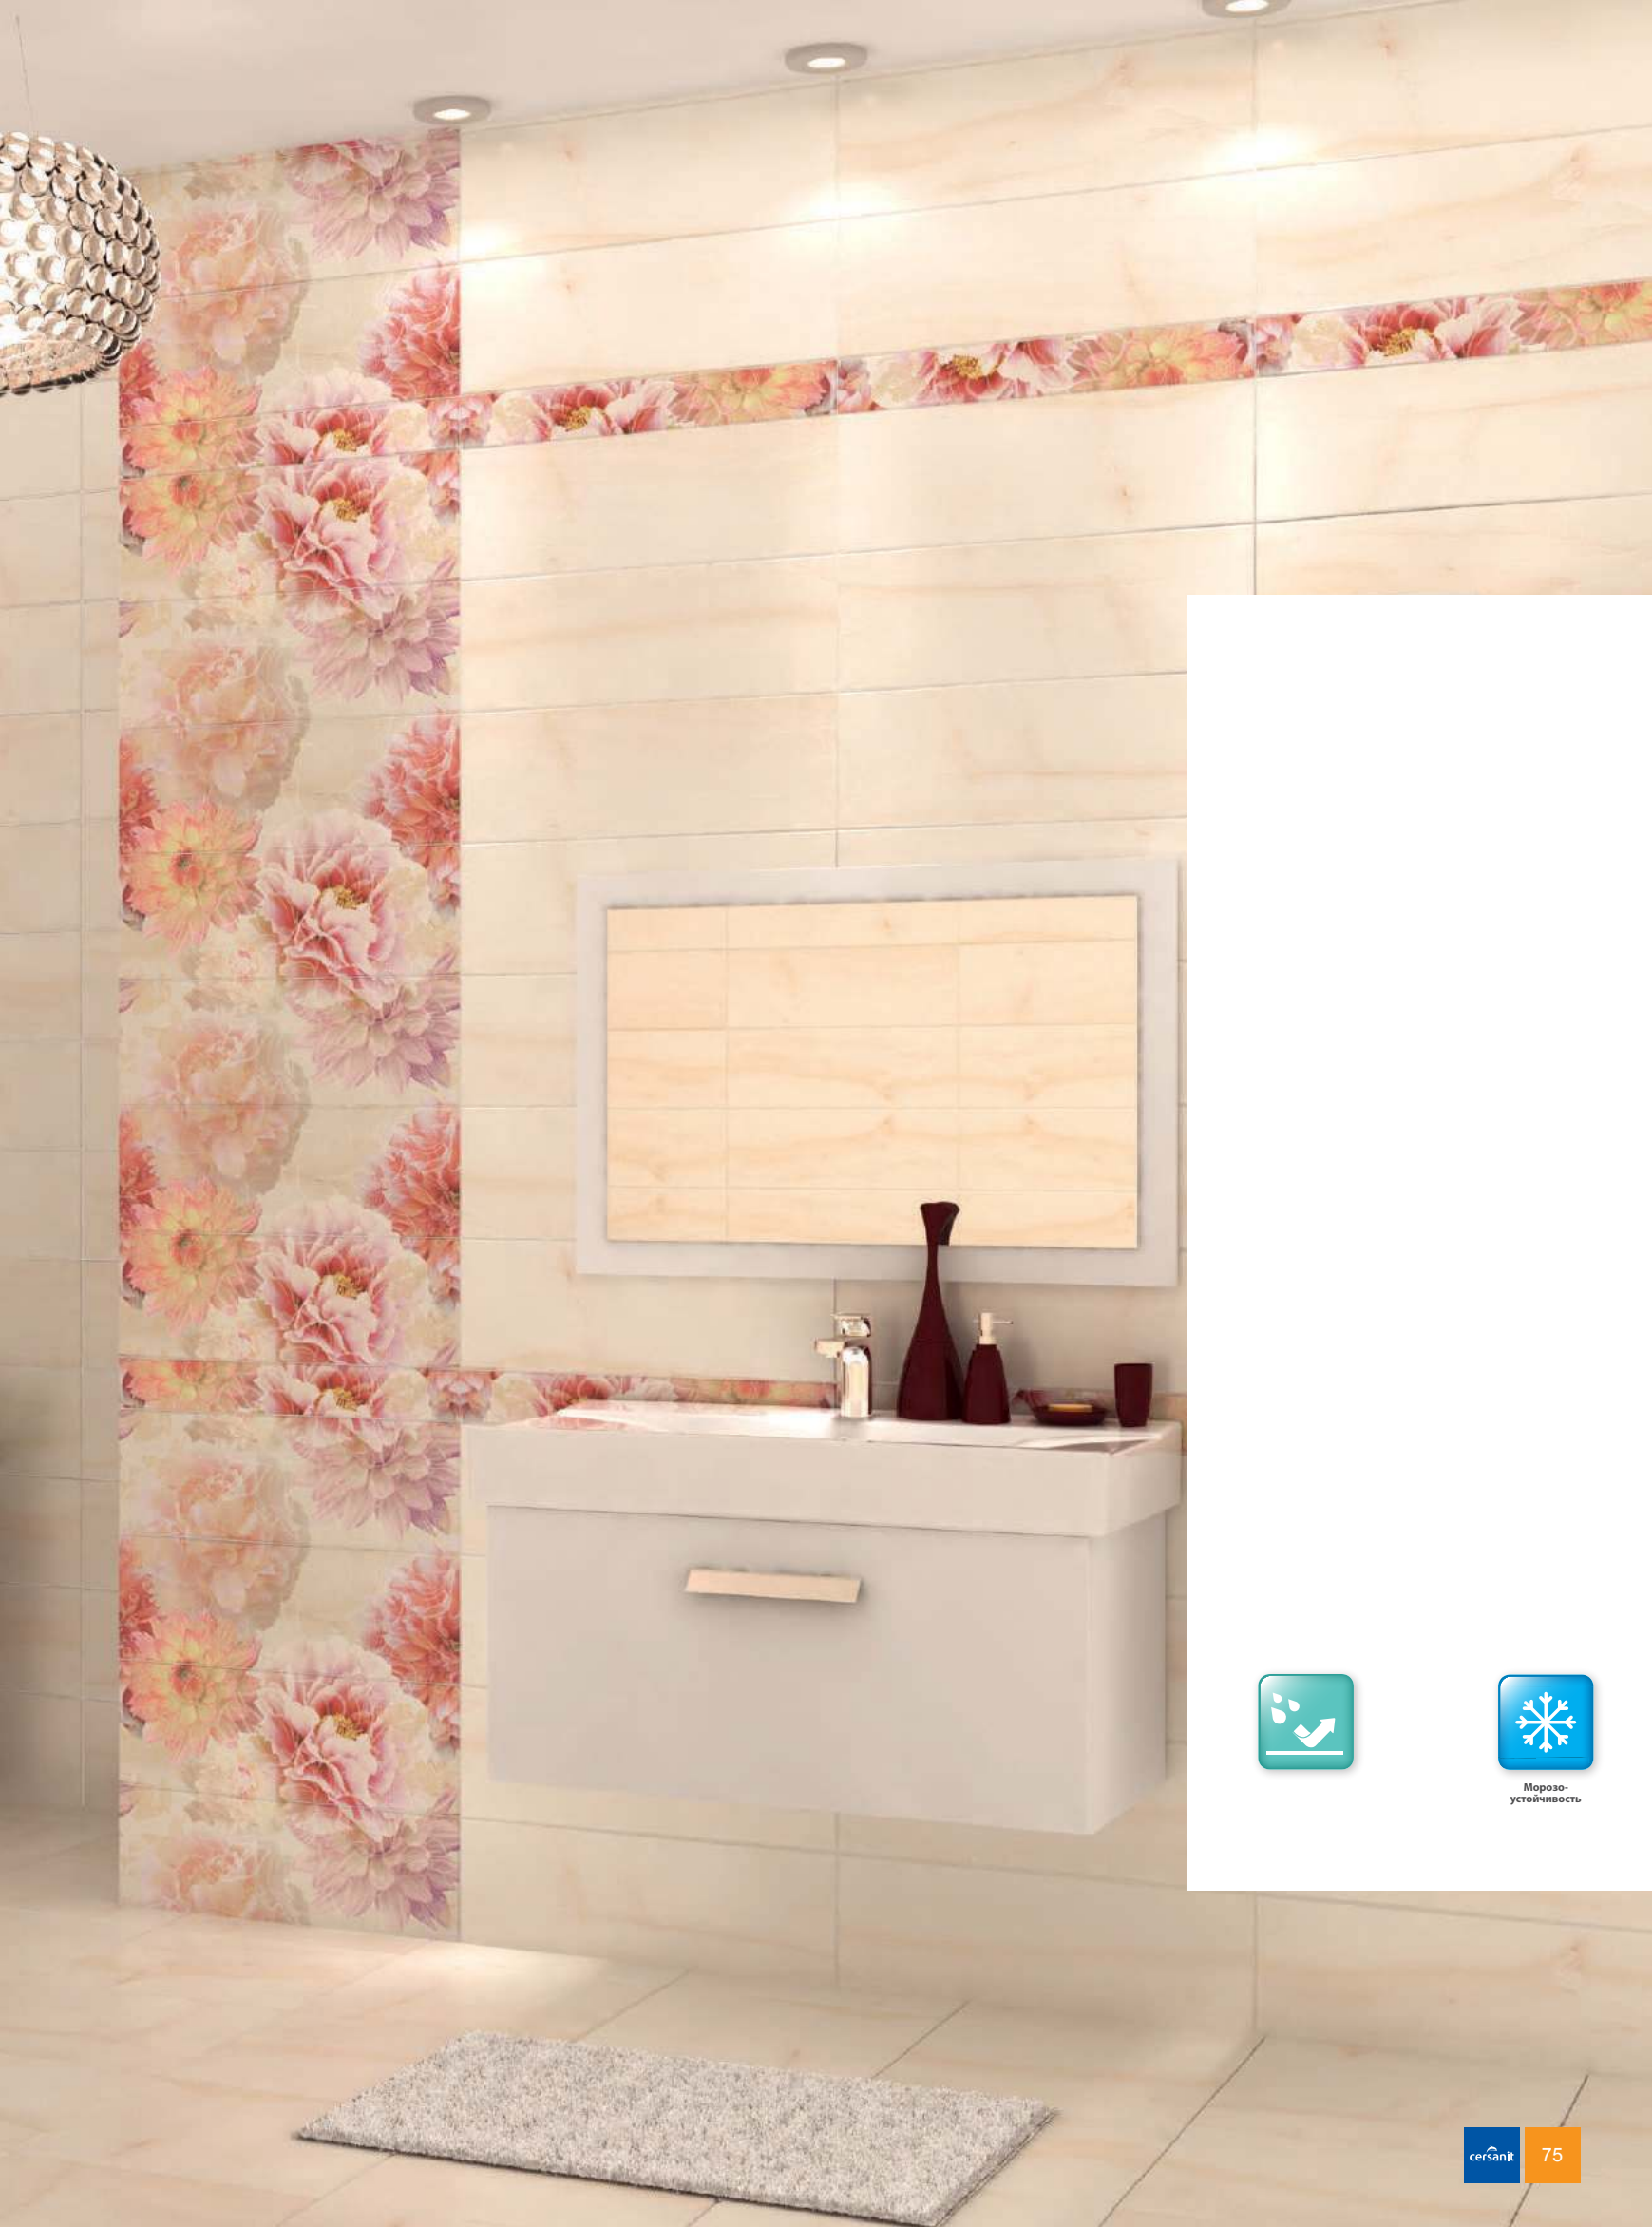

ДЕКОРАТИВНЫЕ ЭЛЕМЕНТЫ

			
формат см	мм	шт. в коробке	кг
60x60 панно (из 3х штук 20x60)	9,0	3	18

Морозо-
устойчивость

Приятная на ощупь матовая поверхность плитки Velvet сделает вашу ванную комнату по-настоящему уютной. А яркое панно с крупными цветами привнесет яркие пятна и создаст настроение.