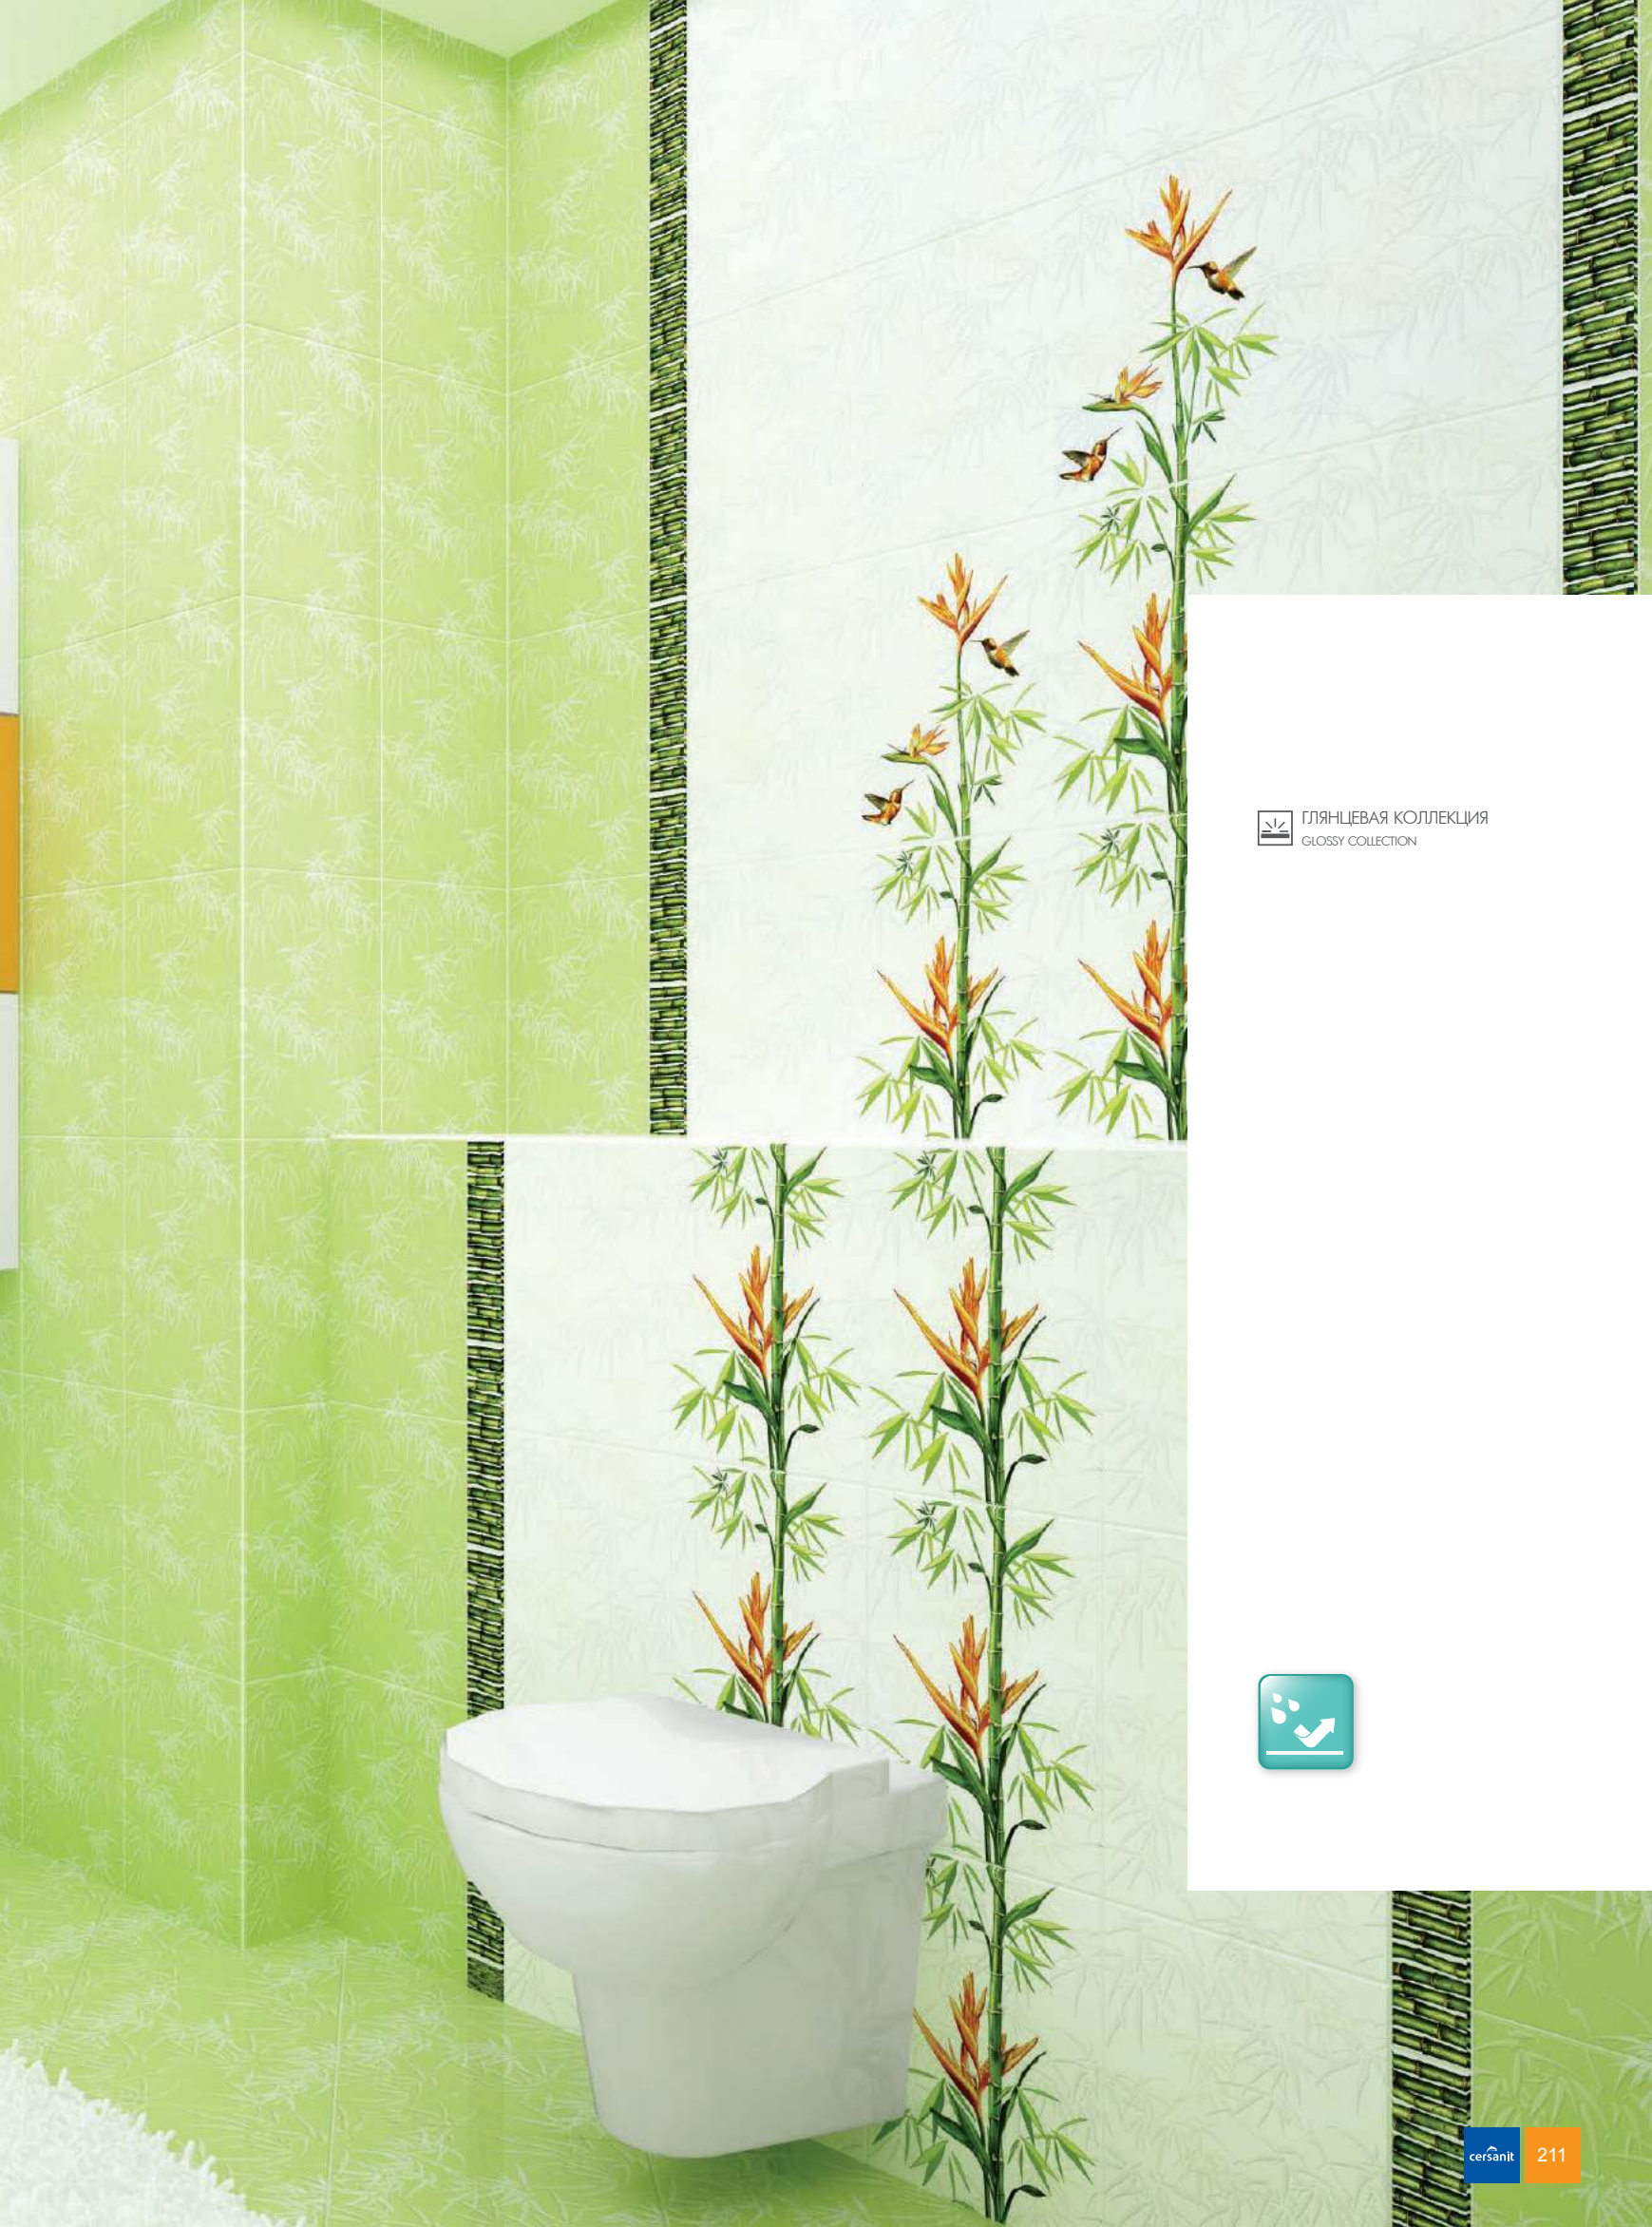

ГЛЯНЦЕВАЯ КОЛЛЕКЦИЯ
GLOSSY COLLECTION