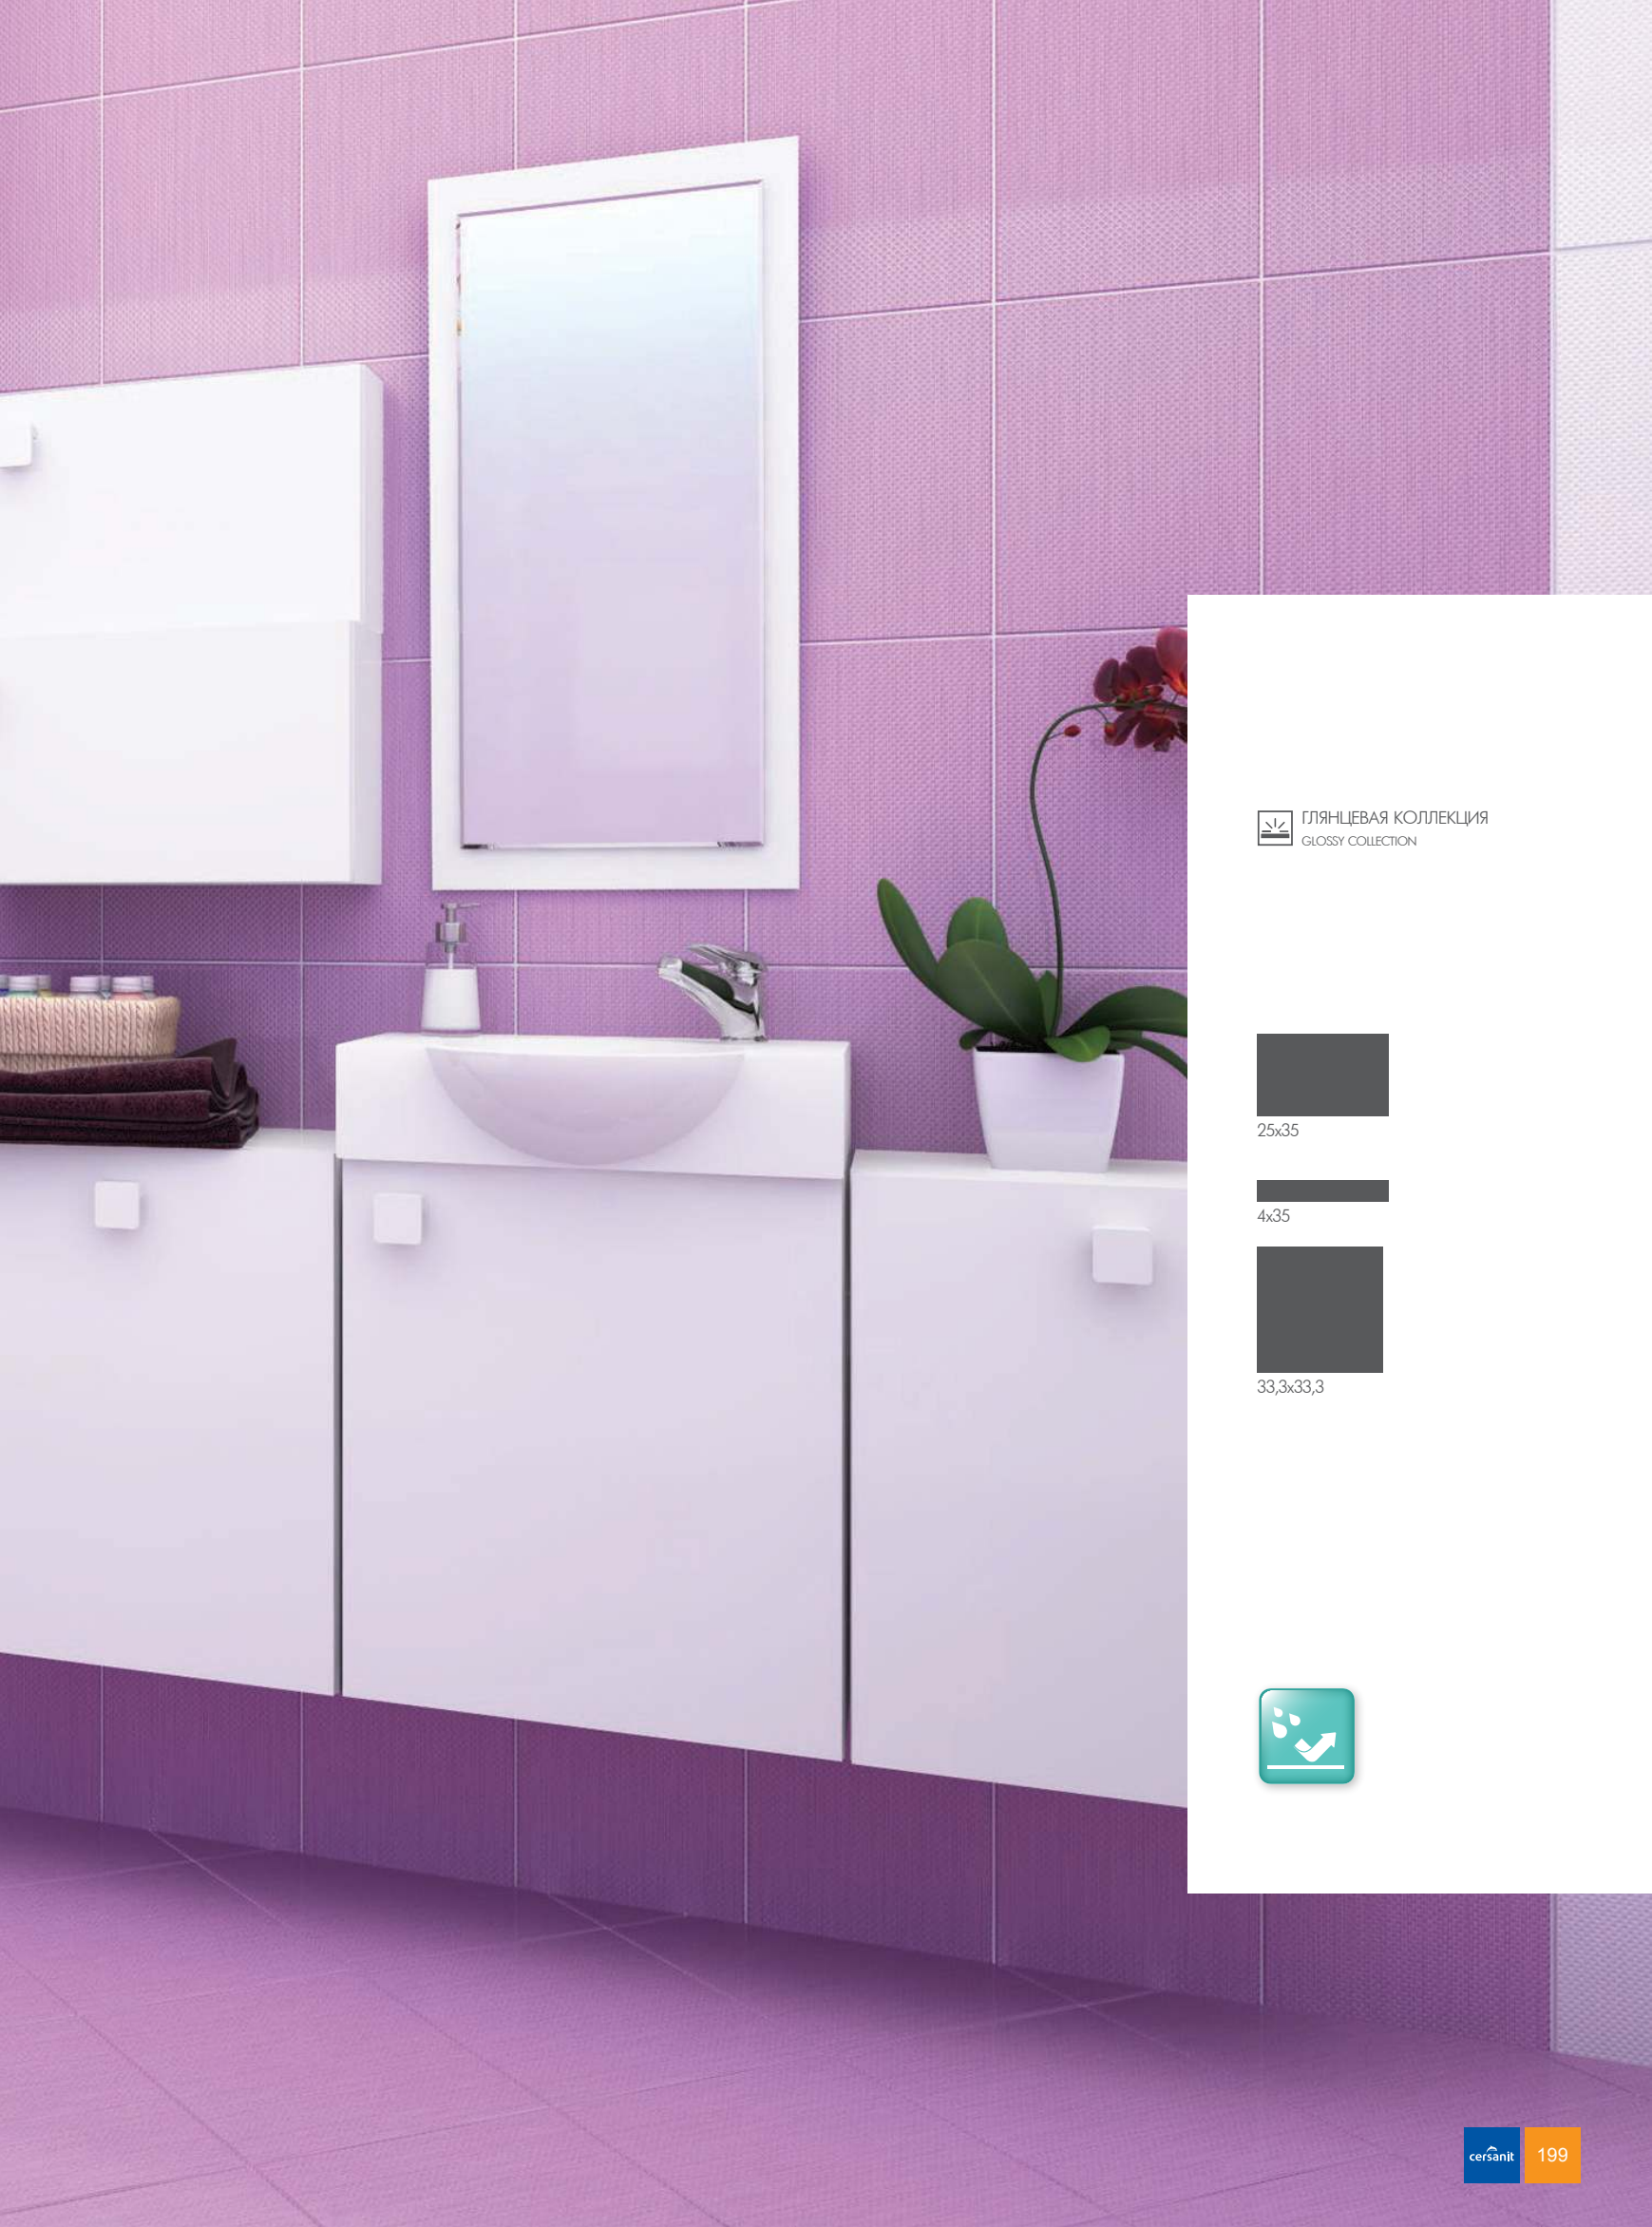

ГЛЯНЦЕВАЯ КОЛЛЕКЦИЯ
GLOSSY COLLECTION

25x35

4x35

33,3x33,3