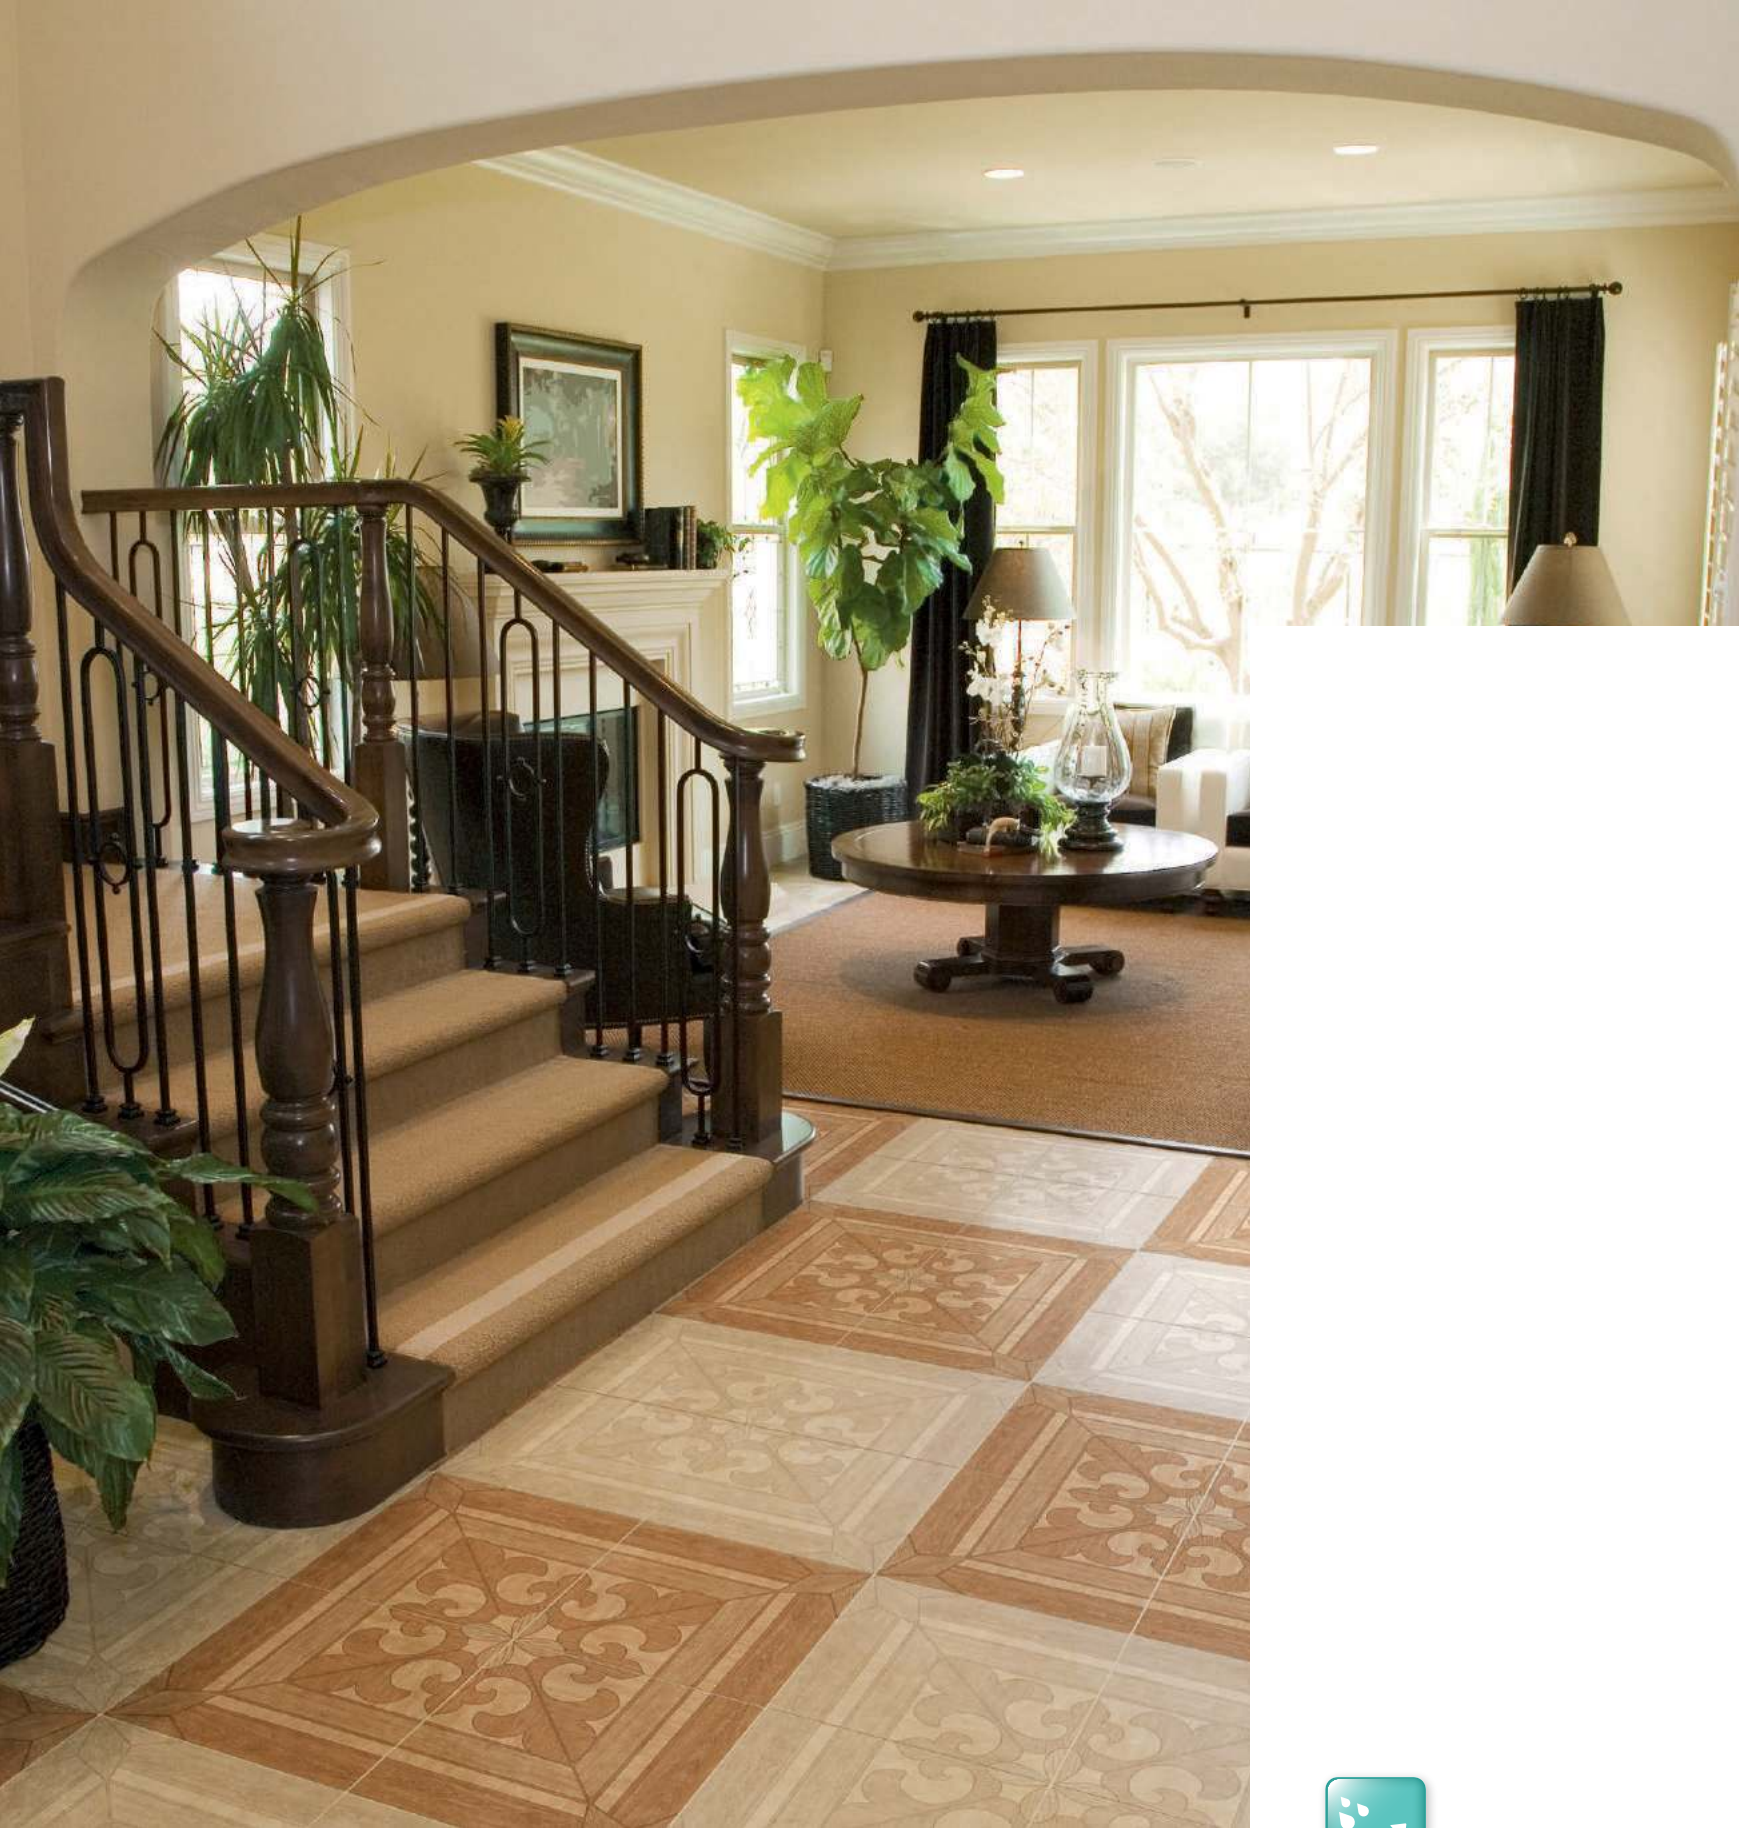

МАТОВАЯ КОЛЛЕКЦИЯ
MATT COLLECTION

33,3x33,3

33,3x33,3

САМРО
КАМПО

CX4D302-63
33,3x33,3

CX4D152-63
33,3x33,3

КЕРАМИЧЕСКАЯ ПЛИТКА / CERAMIC TILES

						
формат см	мм	шт. в коробке	кв.м	кг	кв.м в палете	кг в палете
33,3x33,3 напольная	8,3	12	1,33	21,7	63,84	1068