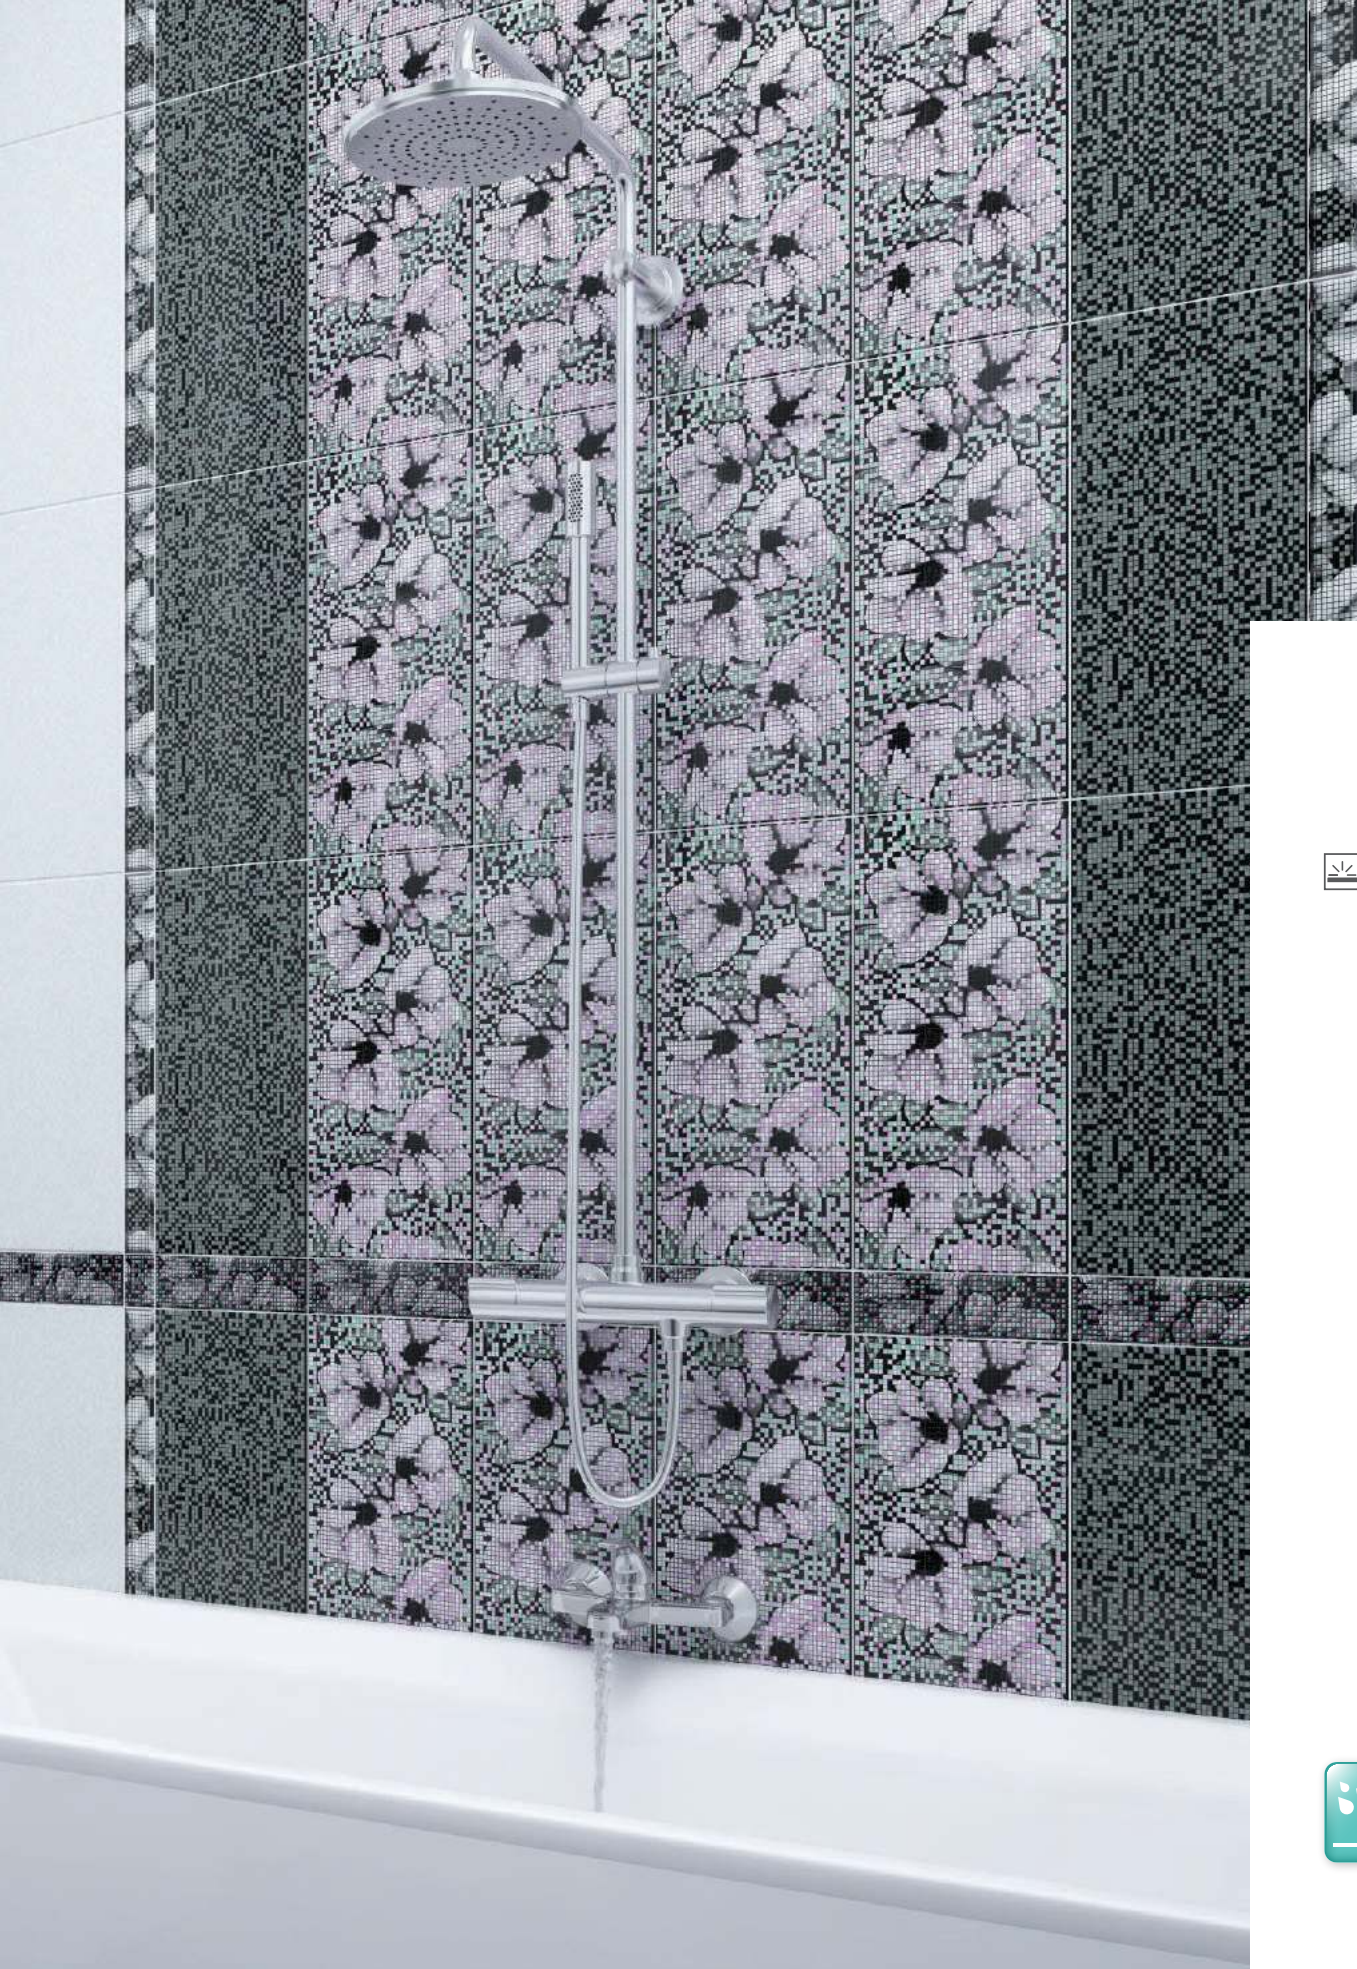

ДЕКОРАТИВНЫЕ ЭЛЕМЕНТЫ

формат см	мм	шт. в коробке	кг
20x44 вставка	8,5	7	9,41
4x44 стеклянный бордюр	8,5	8	2,91

 ГЛЯНЦЕВАЯ КОЛЛЕКЦИЯ
GLOSSY COLLECTION

ГЛЯНЦЕВАЯ КОЛЛЕКЦИЯ
GLOSSY COLLECTION

КЕРАМИЧЕСКАЯ ПЛИТКА
CERAMIC TILES