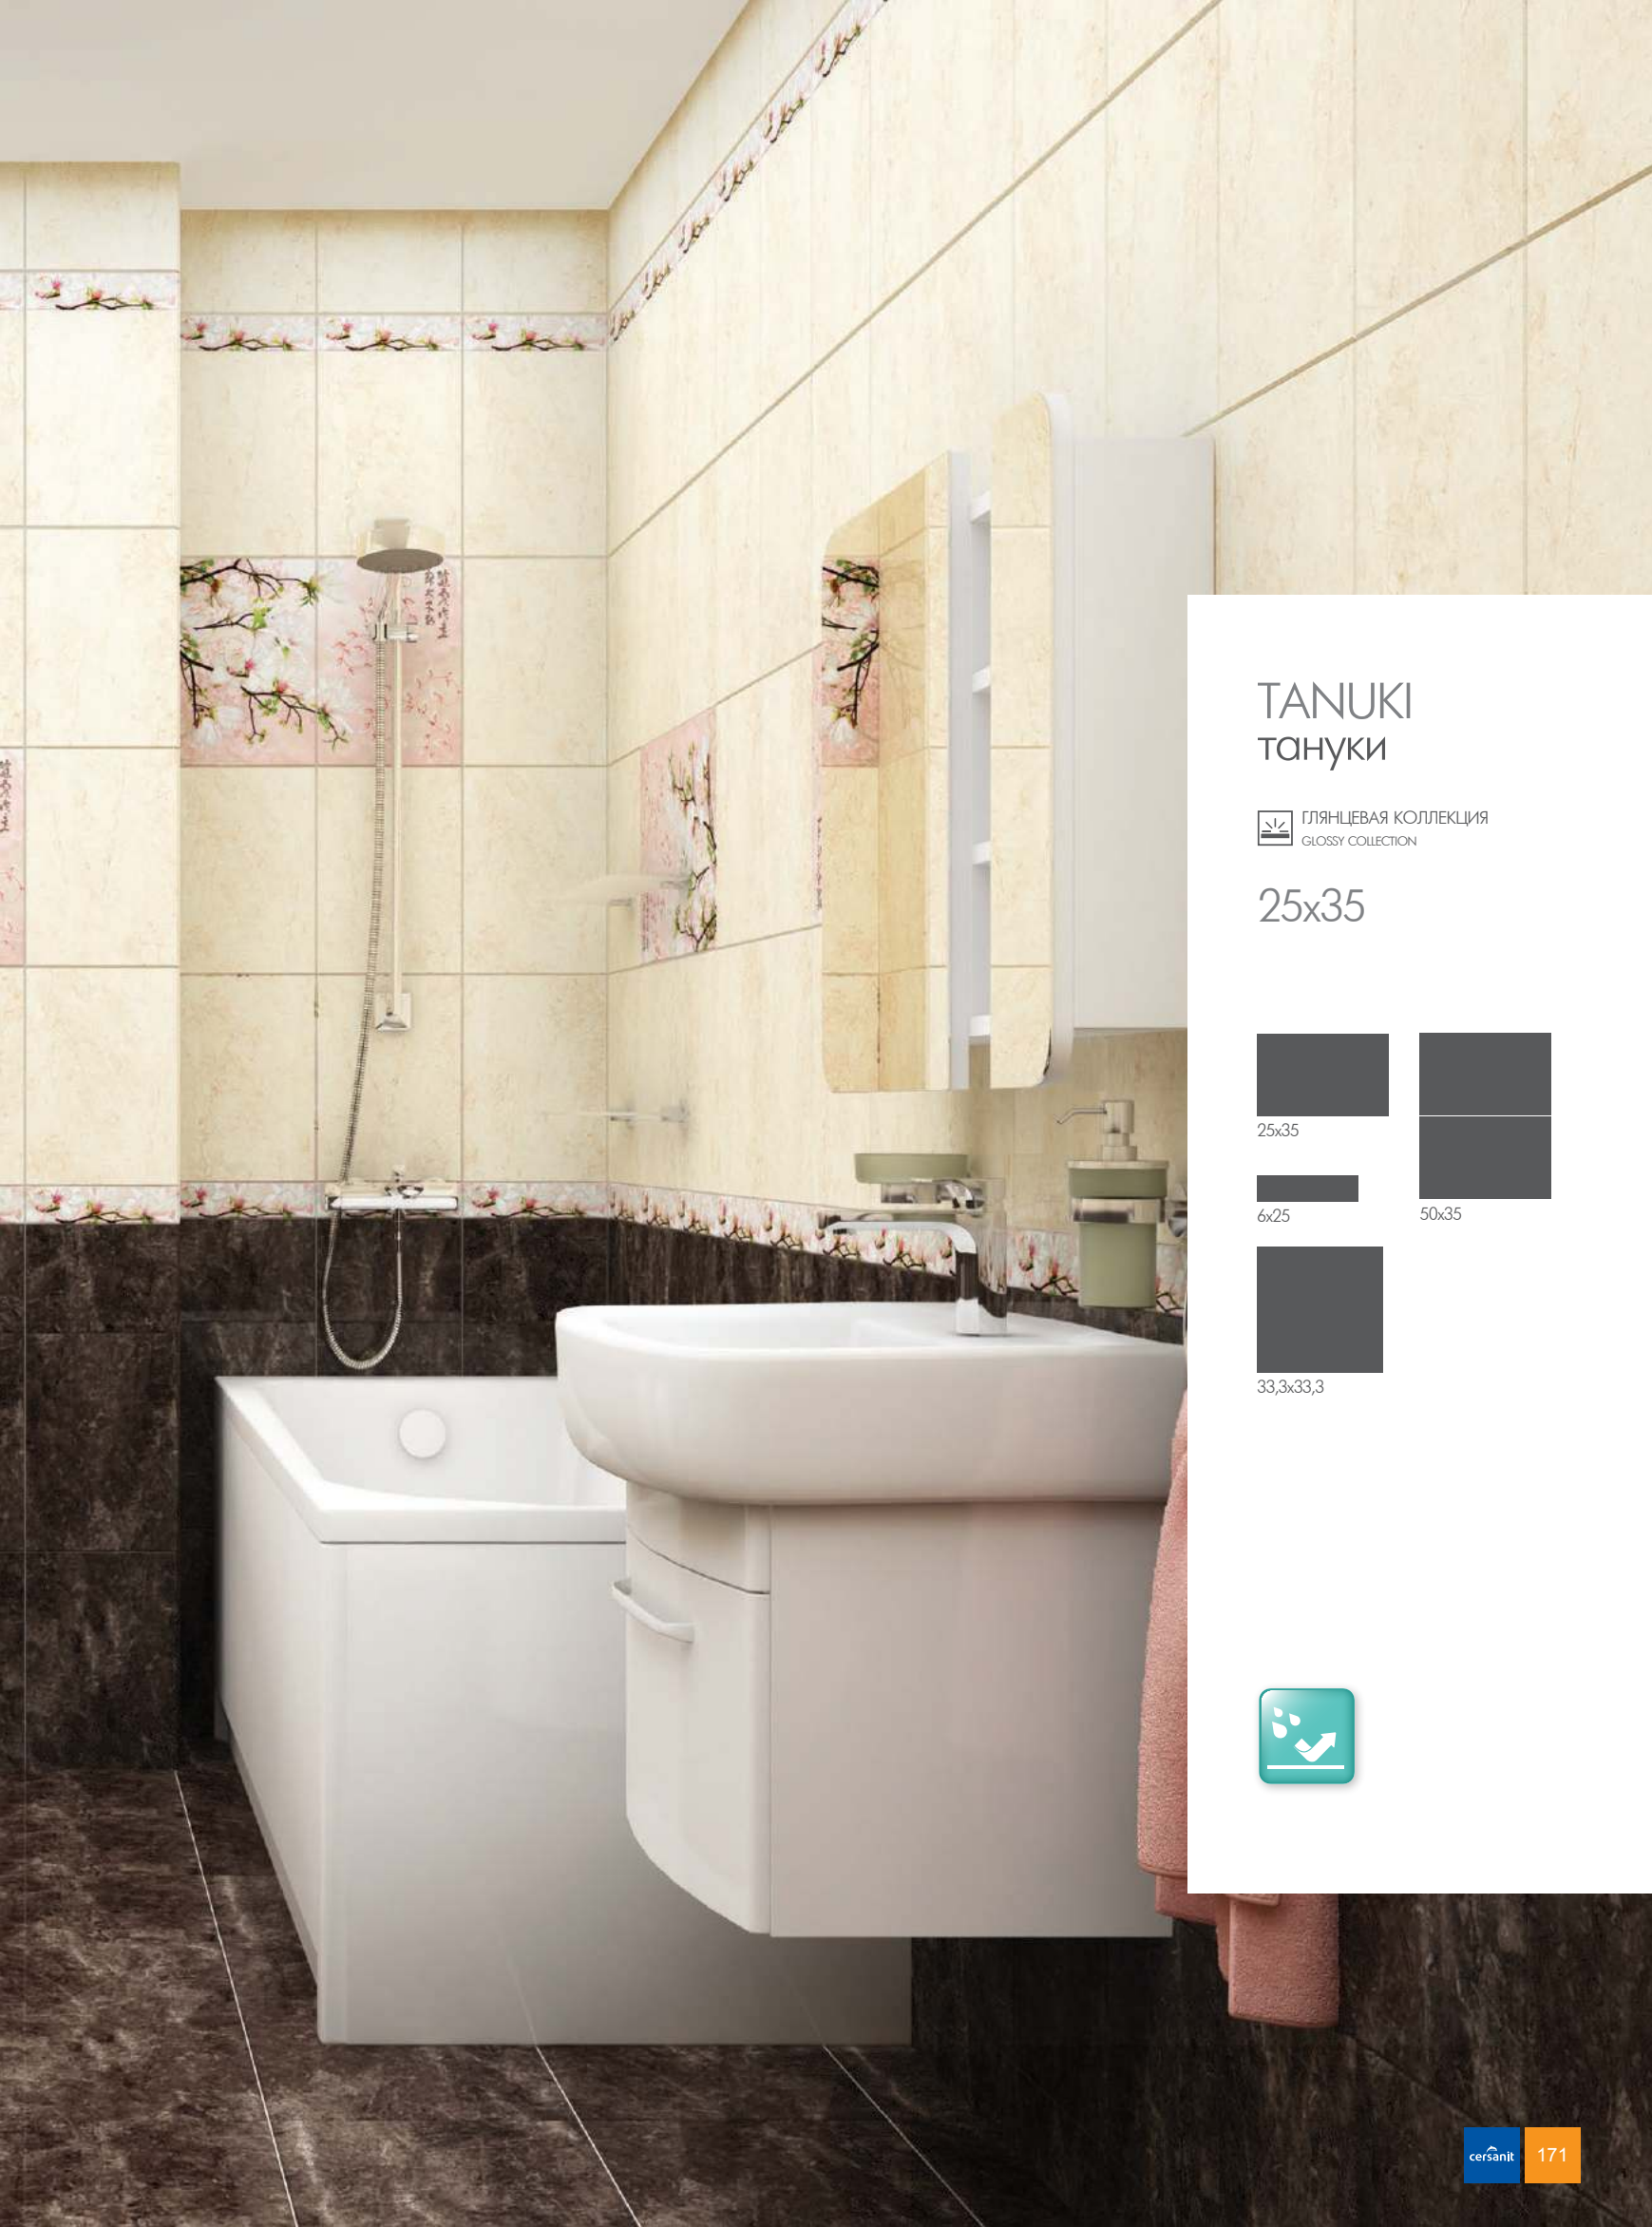

ДЕКОРАТИВНЫЕ ЭЛЕМЕНТЫ

			
формат см	мм	шт. в коробке	кг
20x44 вставка	8,5	7	9,41
4x44 стеклянный бордюр	8,5	8	2,91

 ГЛЯНЦЕВАЯ КОЛЛЕКЦИЯ
GLOSSY COLLECTION

25x35

25x35

6x25

33,3x33,3

TANUKI ТАНУКИ