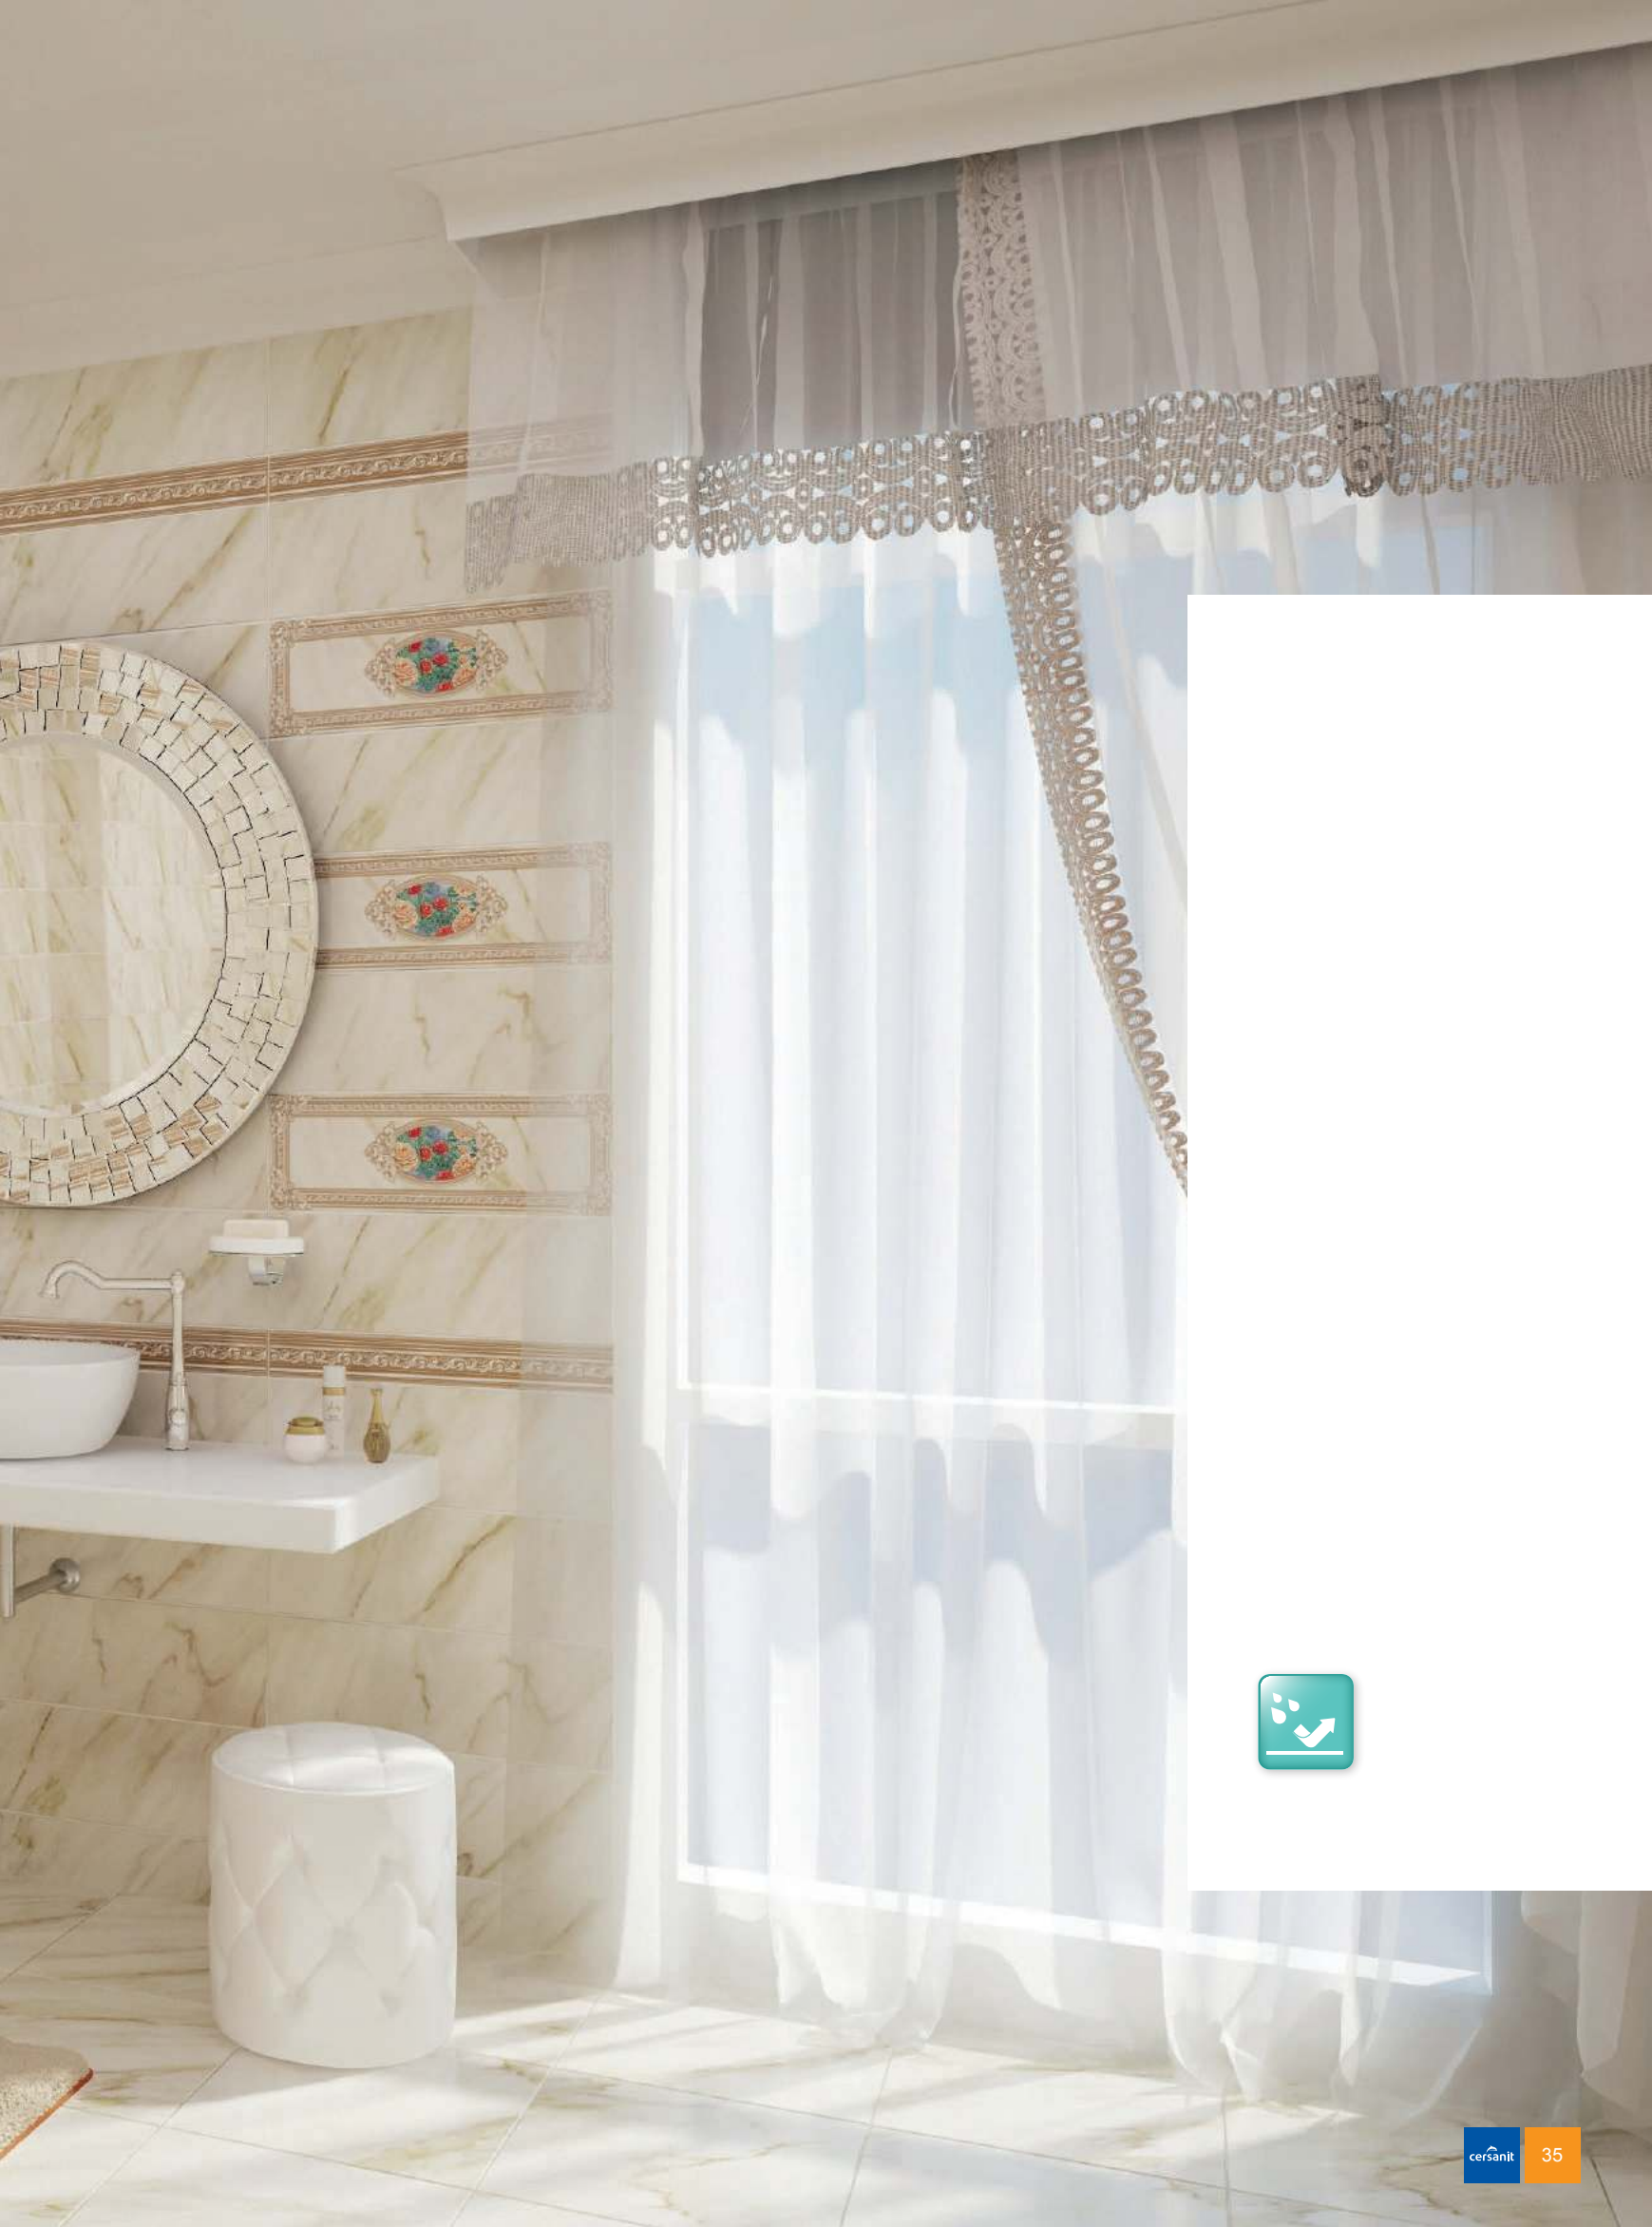

C-EF4R012D
 42x42

C-EF4R112D
 42x42

C-LA4R012D
 42x42

Благородный мрамор, реализованный в коллекции Carra, является классикой стиля ванной комнаты. Венецианский пейзаж, изображенный на панно из 3-х глянцевых плиток, создаст романтическую атмосферу у вас дома. Дополняют коллекцию декоративная вставка и бордюр, выполненные в винтажном стиле.