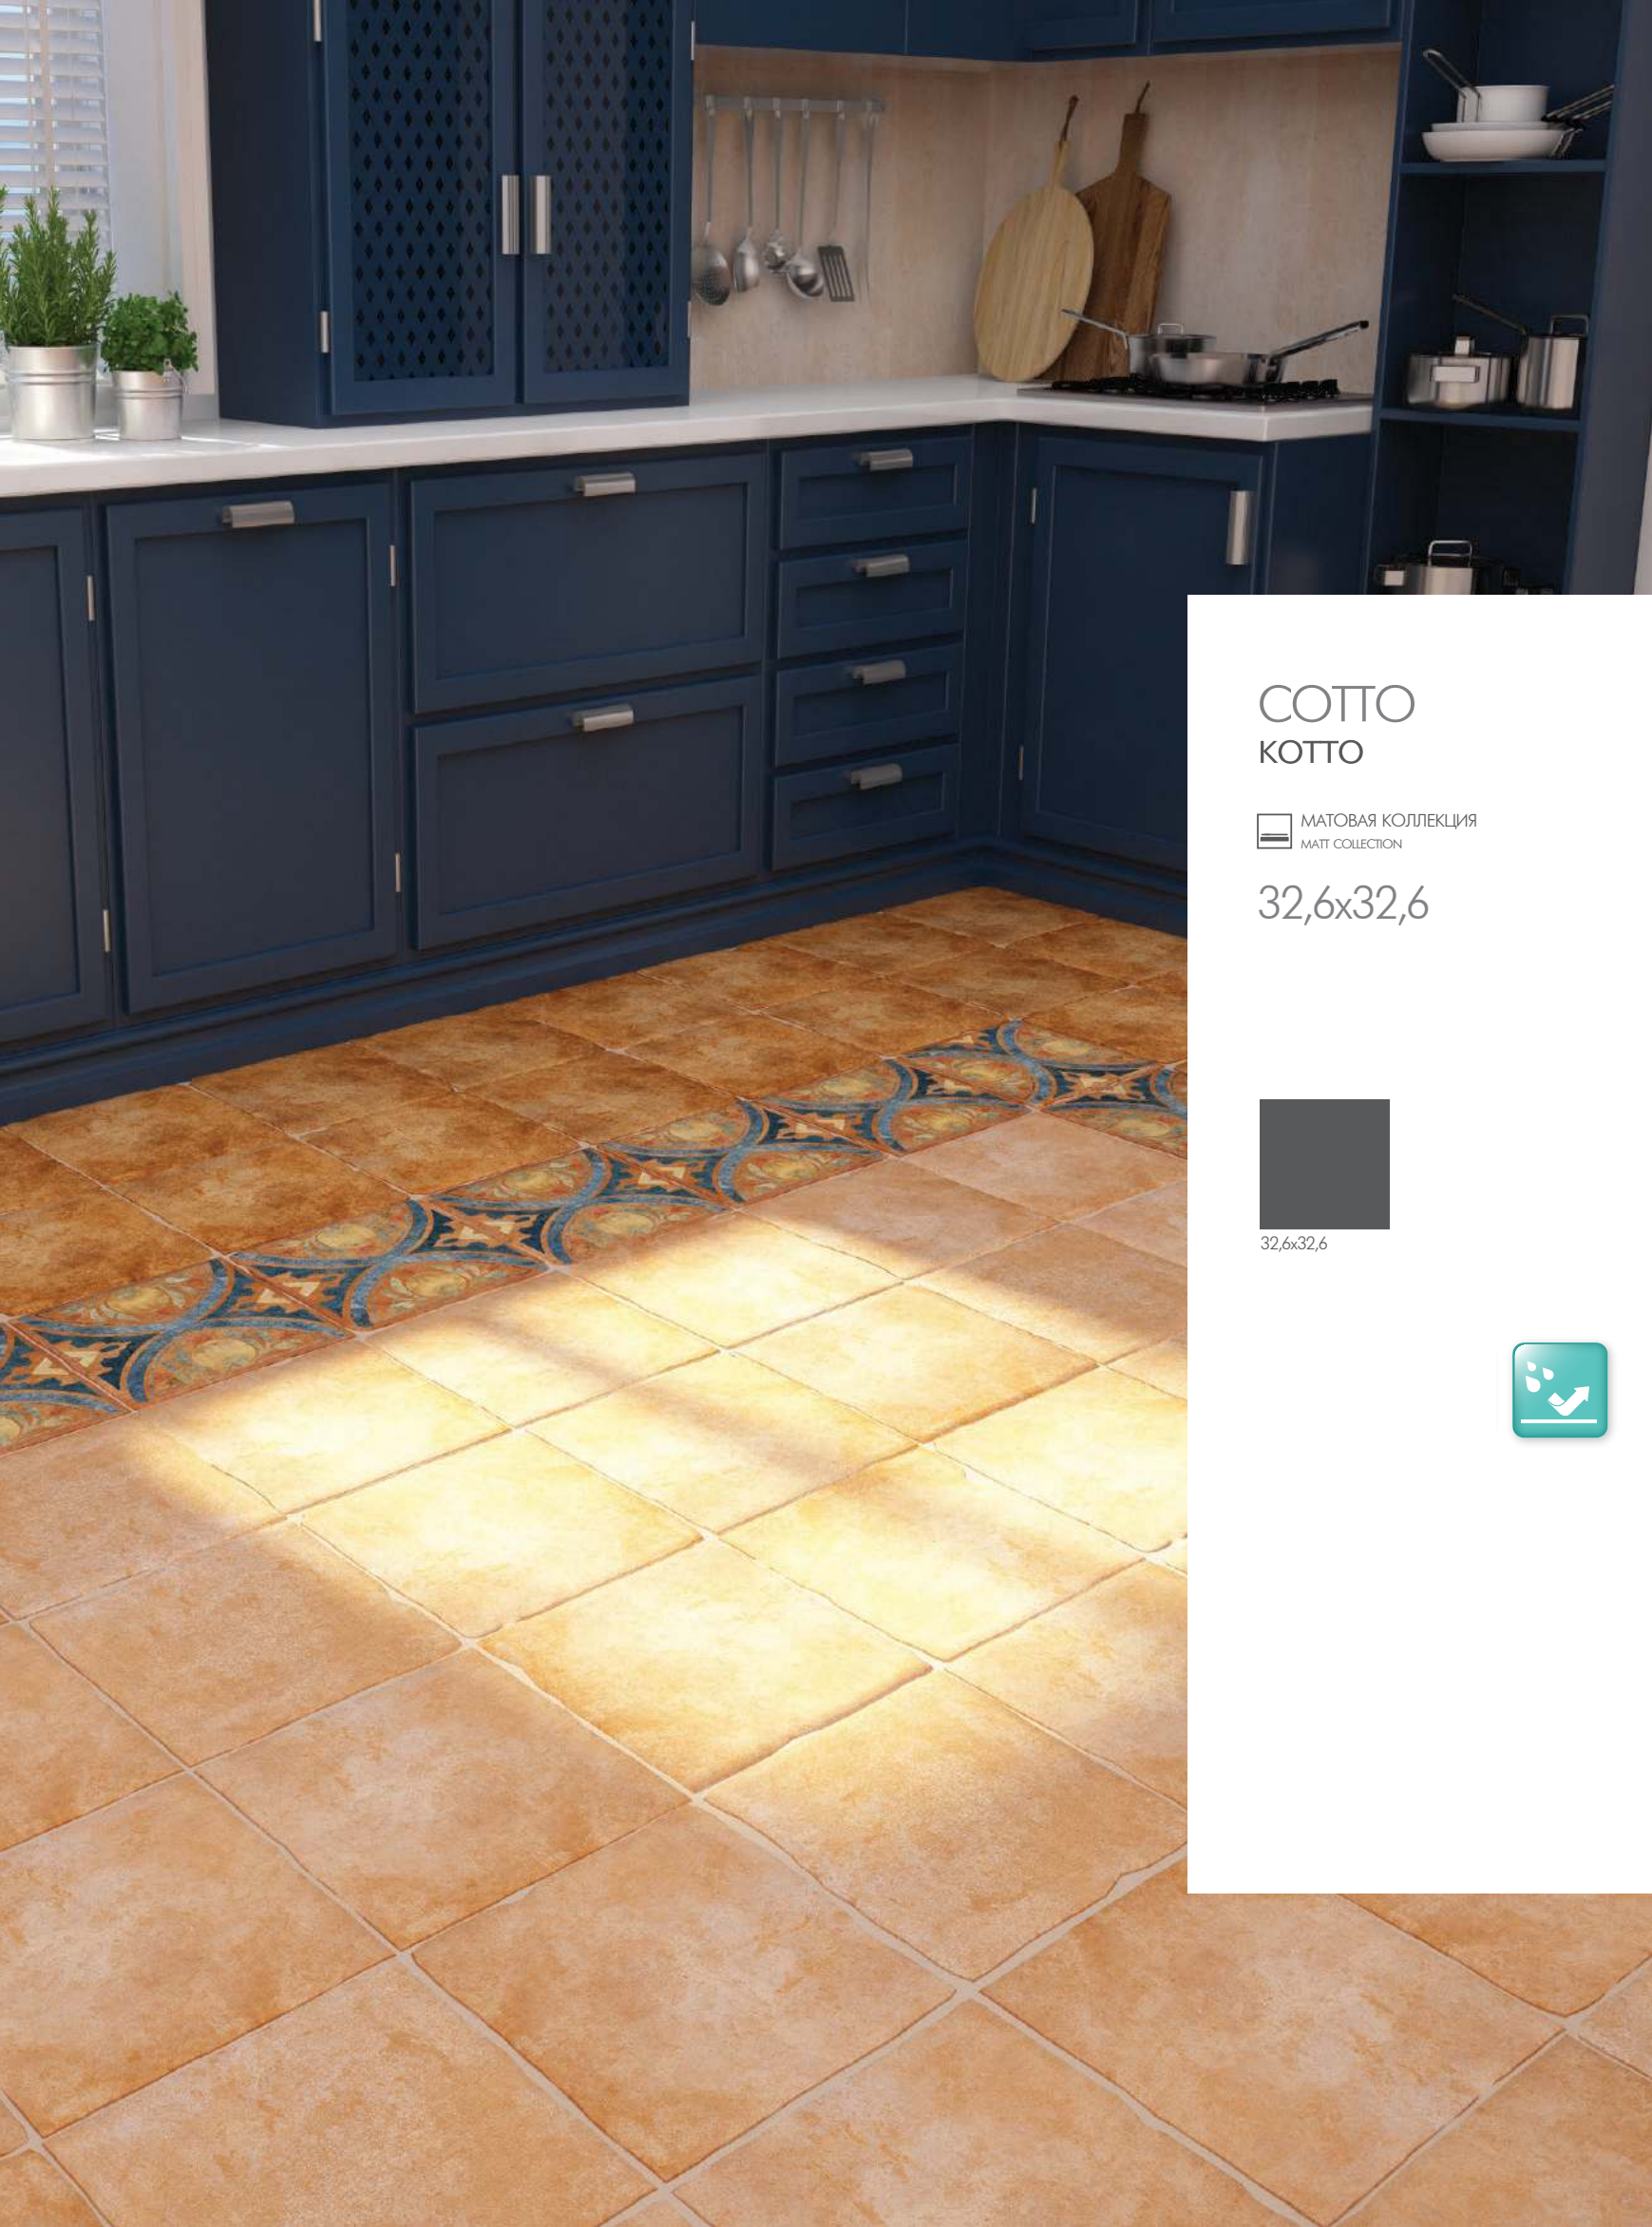

C-CB4P112D
32,6x32,6

C-CB4P012D
32,6x32,6

C-CB6G452D
32,6x32,6

ГЛАЗУРОВАННЫЙ КЕРАМОГРАНИТ

						
формат см	мм	шт. в коробке	кв.м	кг	кв.м в палете	кг в палете
32,6x32,6 гл. керамогранит	8,5	11	1,17	20,96	56,16	1006,0