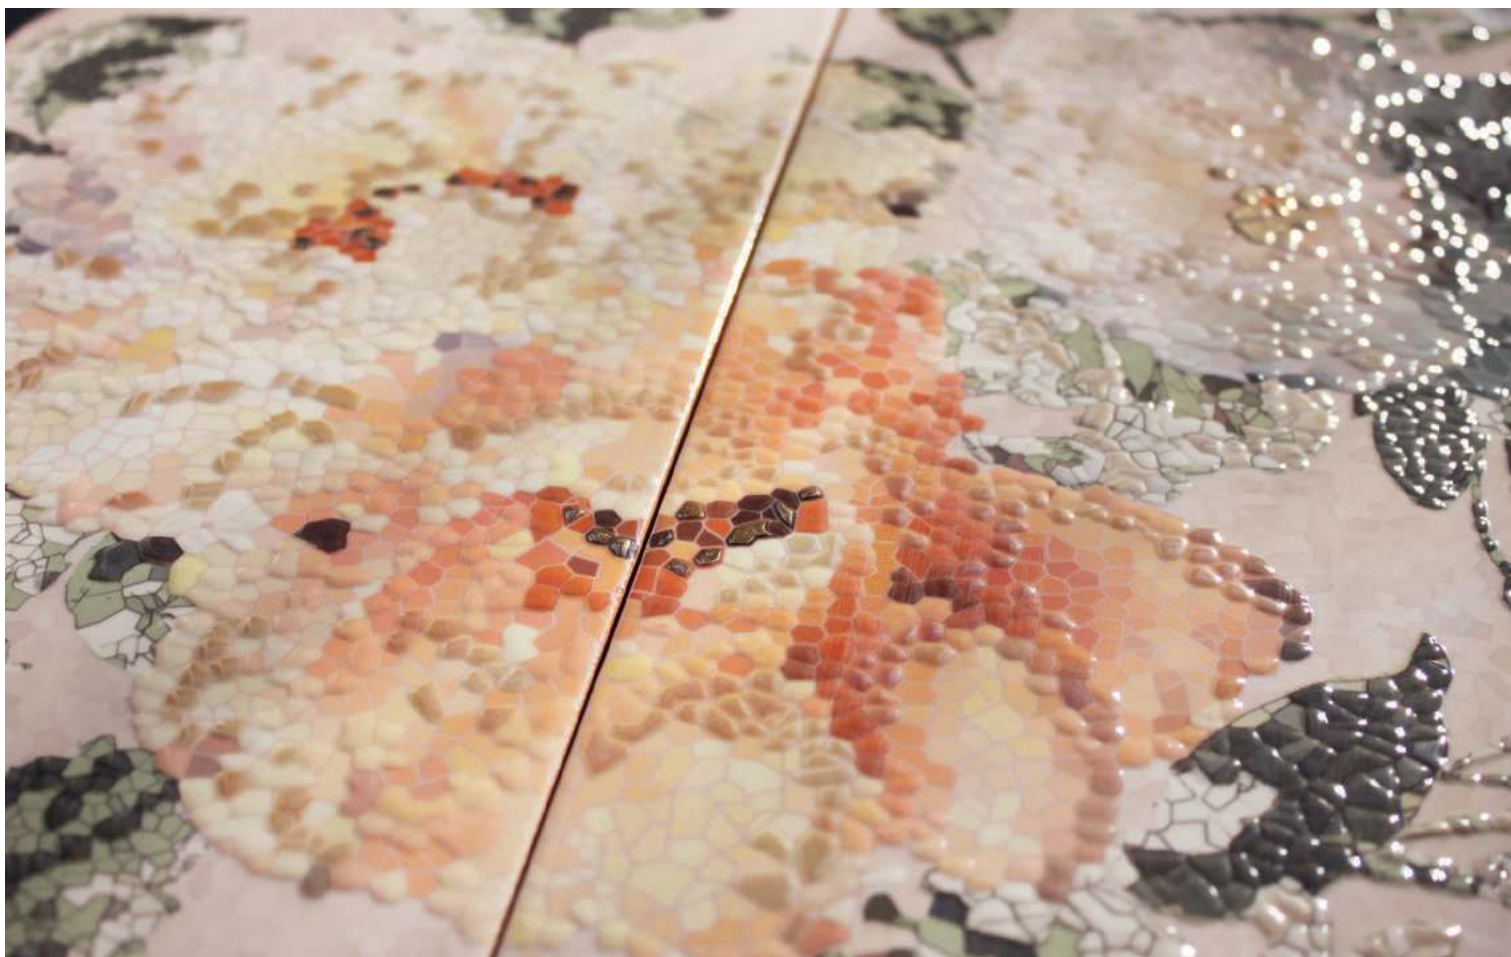

20x44

40x44

20x44

8x44

5x44

44x44

Яркая и модная коллекция Crystal окутает ванную комнату блеском кристаллов – на фоновой плитке двух контрастных оттенков нанесен пиксельный узор, а на декоративном панно распустились кристаллизованные розовые бутоны, покрытые капельками прозрачной гранили. Дополнительная вставка «мозаика» оставляет простор для фантазии в оформлении интерьера, а два вида разных по стилистике бордюра расставят акценты и завершат композицию.