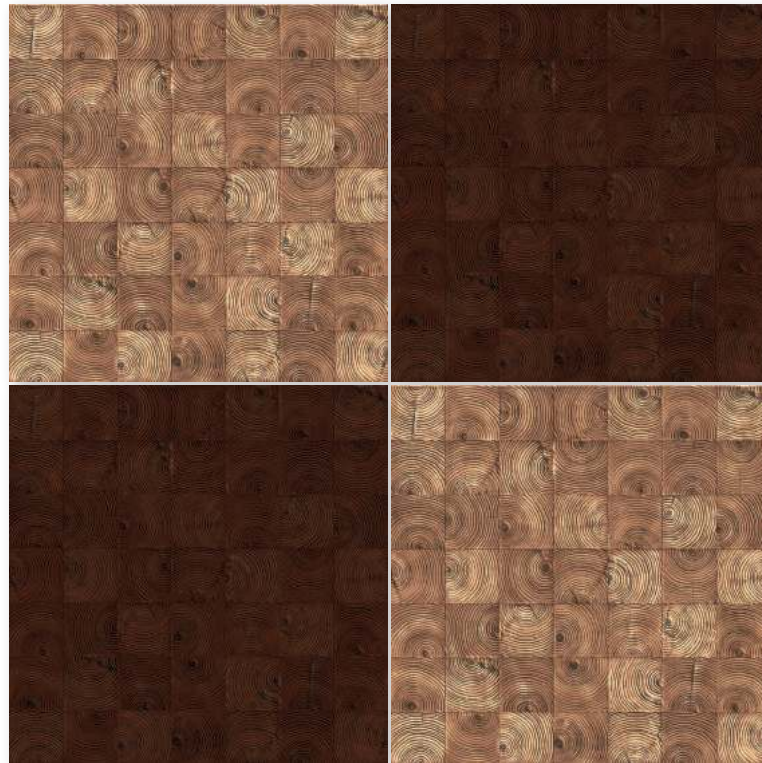

КЕРАМИЧЕСКАЯ ПЛИТКА / CERAMIC TILES

формат см	мм	шт. в коробке	кв.м	кг	кв.м в палете	кг в палете
33,3x33,3 напольная	8,3	12	1,33	21,7	63,84	1068