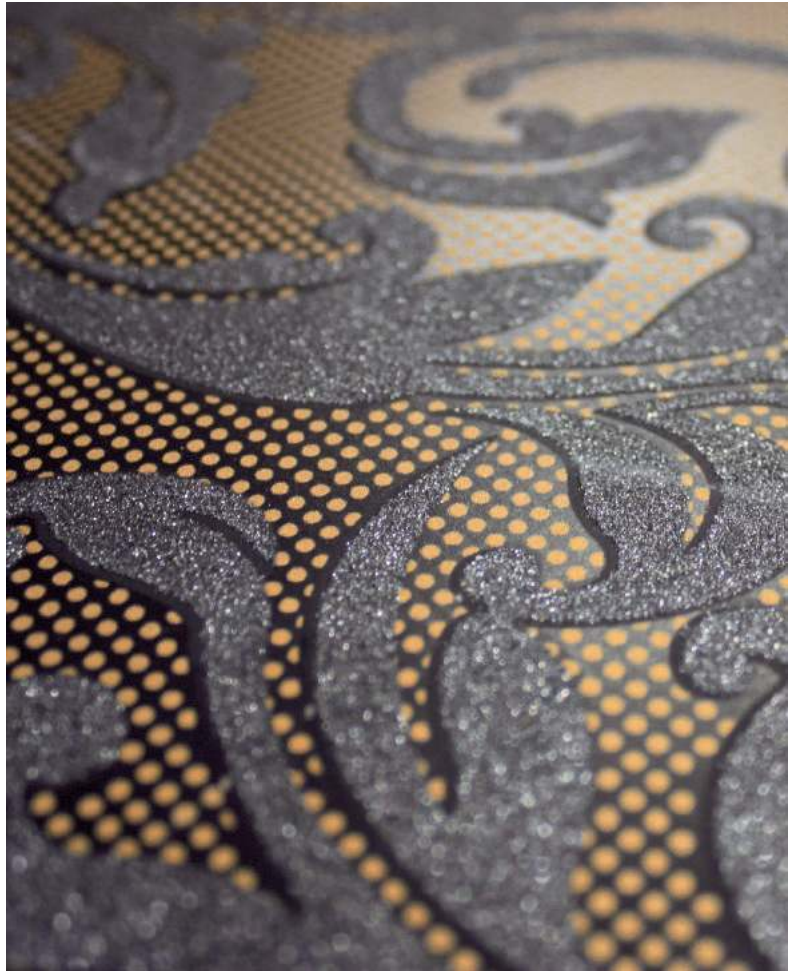

ДЕКОРАТИВНЫЕ ЭЛЕМЕНТЫ

			
формат см	мм	шт. в коробке	кг
8x60 бордюр	9,0	10	8
60x60 панно (из 3х штук 20x60)	9,0	3	18
20x60 вставка	9,0	9	18

КЕРАМИЧЕСКАЯ ПЛИТКА
CERAMIC TILES

Коллекция Charm, выполненная в стиле рококо, с его причудливыми формами и завитками, создаст аристократический дух в ванной комнате. Дополнительные акценты в интерьере расставят роскошные декоративные элементы, которые похожи на богатую ткань и блестят благодаря специальному материалу шайн.