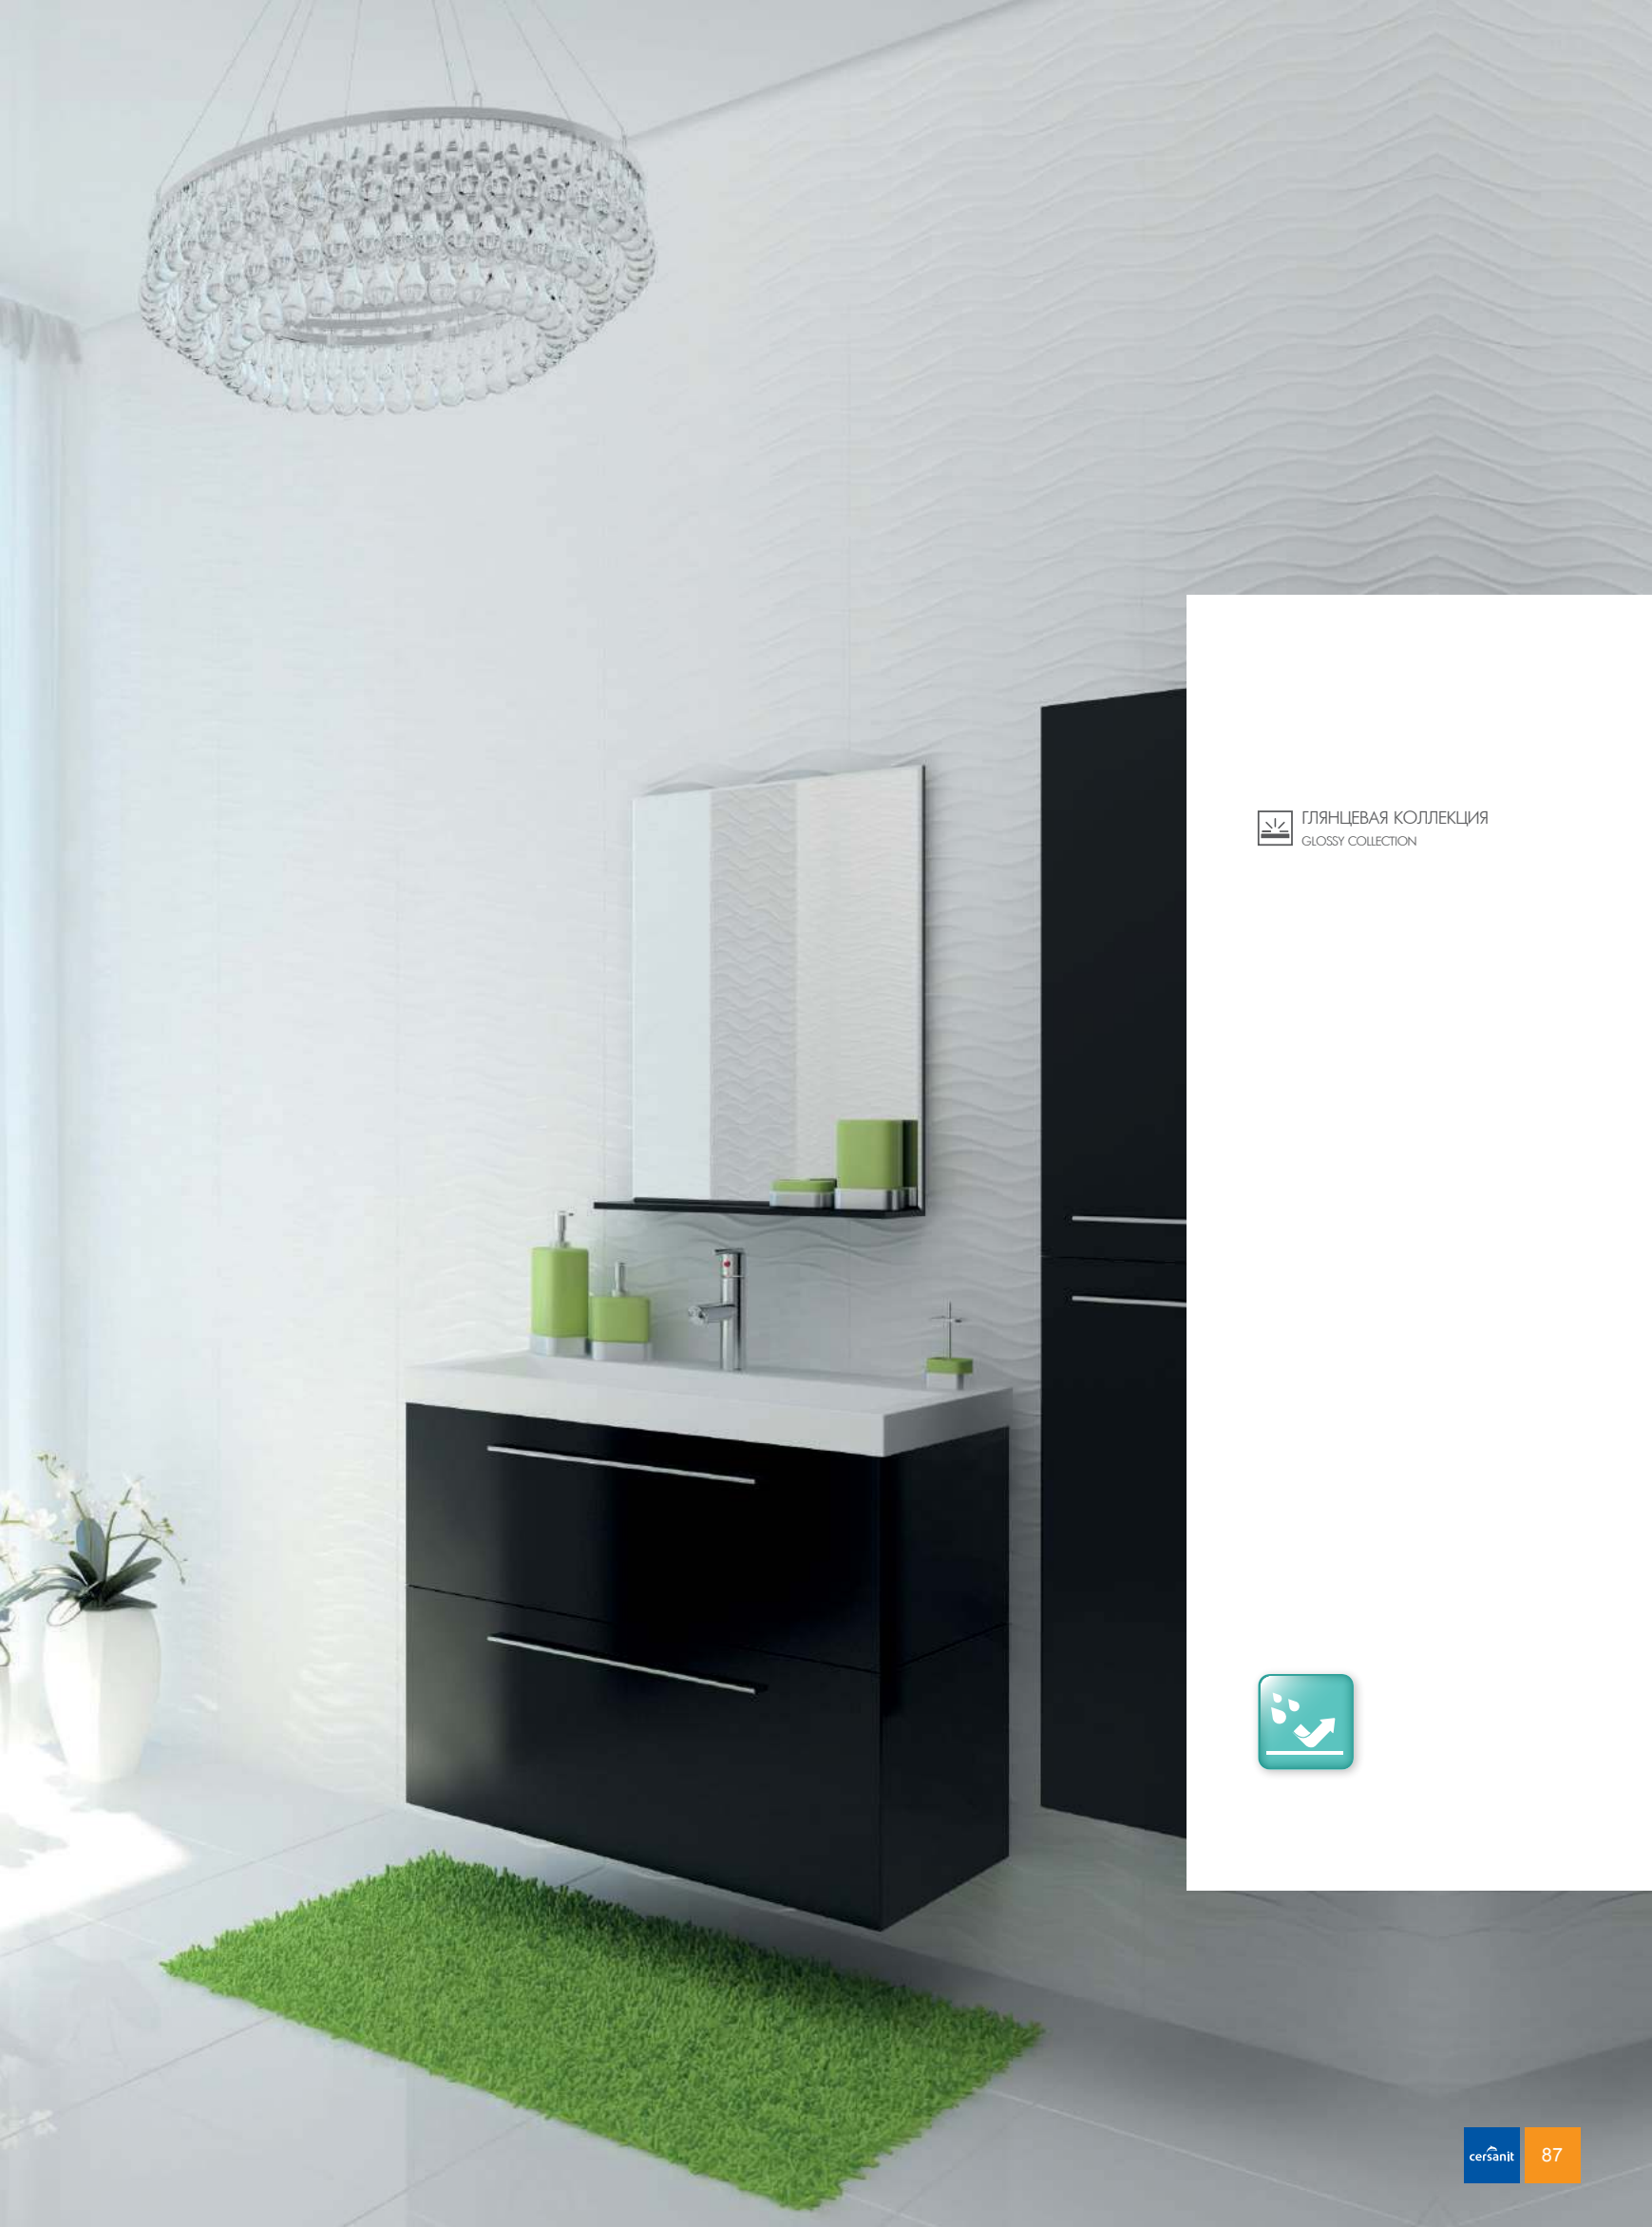

ДЕКОРАТИВНЫЕ ЭЛЕМЕНТЫ

формат см	мм	шт. в коробке	кг
4x44 стеклянный бордюр	8,5	8	2,91
40x80 панно (4 плитки)	8,5	3	15,36

ГЛЯНЦЕВАЯ КОЛЛЕКЦИЯ
GLOSSY COLLECTION

Яркие, красочные панно из 12 плиток создадут особое настроение в вашей ванной комнате - яблоневый сад, волшебное озеро с лотосами или райский остров - выполненные по технологии цифровой печати, они внесут краски в обычные будни и поднимут настроение!