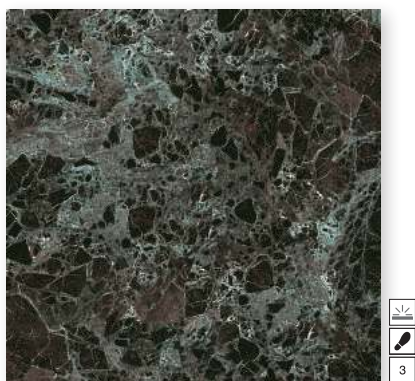

EM4E232-41
44x44

КЕРАМИЧЕСКАЯ ПЛИТКА

формат см	мм	шт. в коробке	кв.м	кг	кв.м в палете	кг в палете
25x35 настенная	7,0	16	1,4	21,75	84	1133,37
44x44 напольная	9,0	9	1,74	31,52	41,76	789

ДЕКОРАТИВНЫЕ ЭЛЕМЕНТЫ

формат см	мм	шт. в коробке	кг
50x35 панно	7,0	7	19,6
6x25 бордюр	7,0	20	4,34