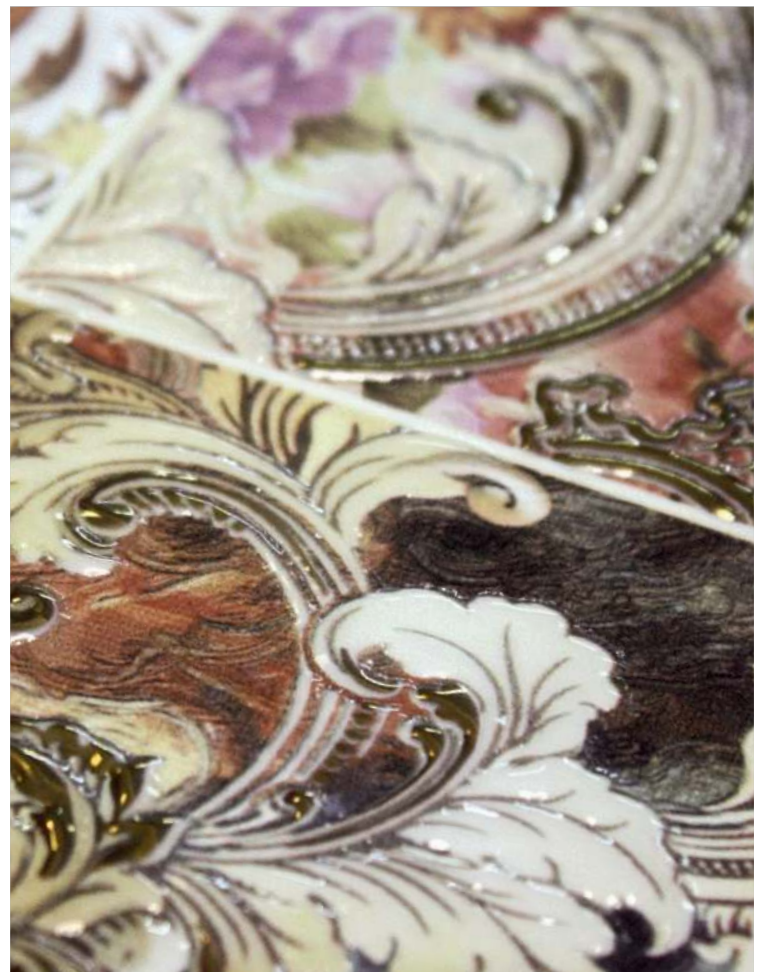

Морозо-устойчивость

КЕРАМИЧЕСКАЯ ПЛИТКА
CERAMIC TILES

Lati превосходно сочетает в себе текстуру классического мрамора и ультрамодного пэчворка. Основа коллекции состоит из глянцевой плитки с гладкой и рельефной поверхностью, а декоративные элементы, выполненные в ярких тонах и богато украшенные специальными материалами, сделают любой интерьер современным.