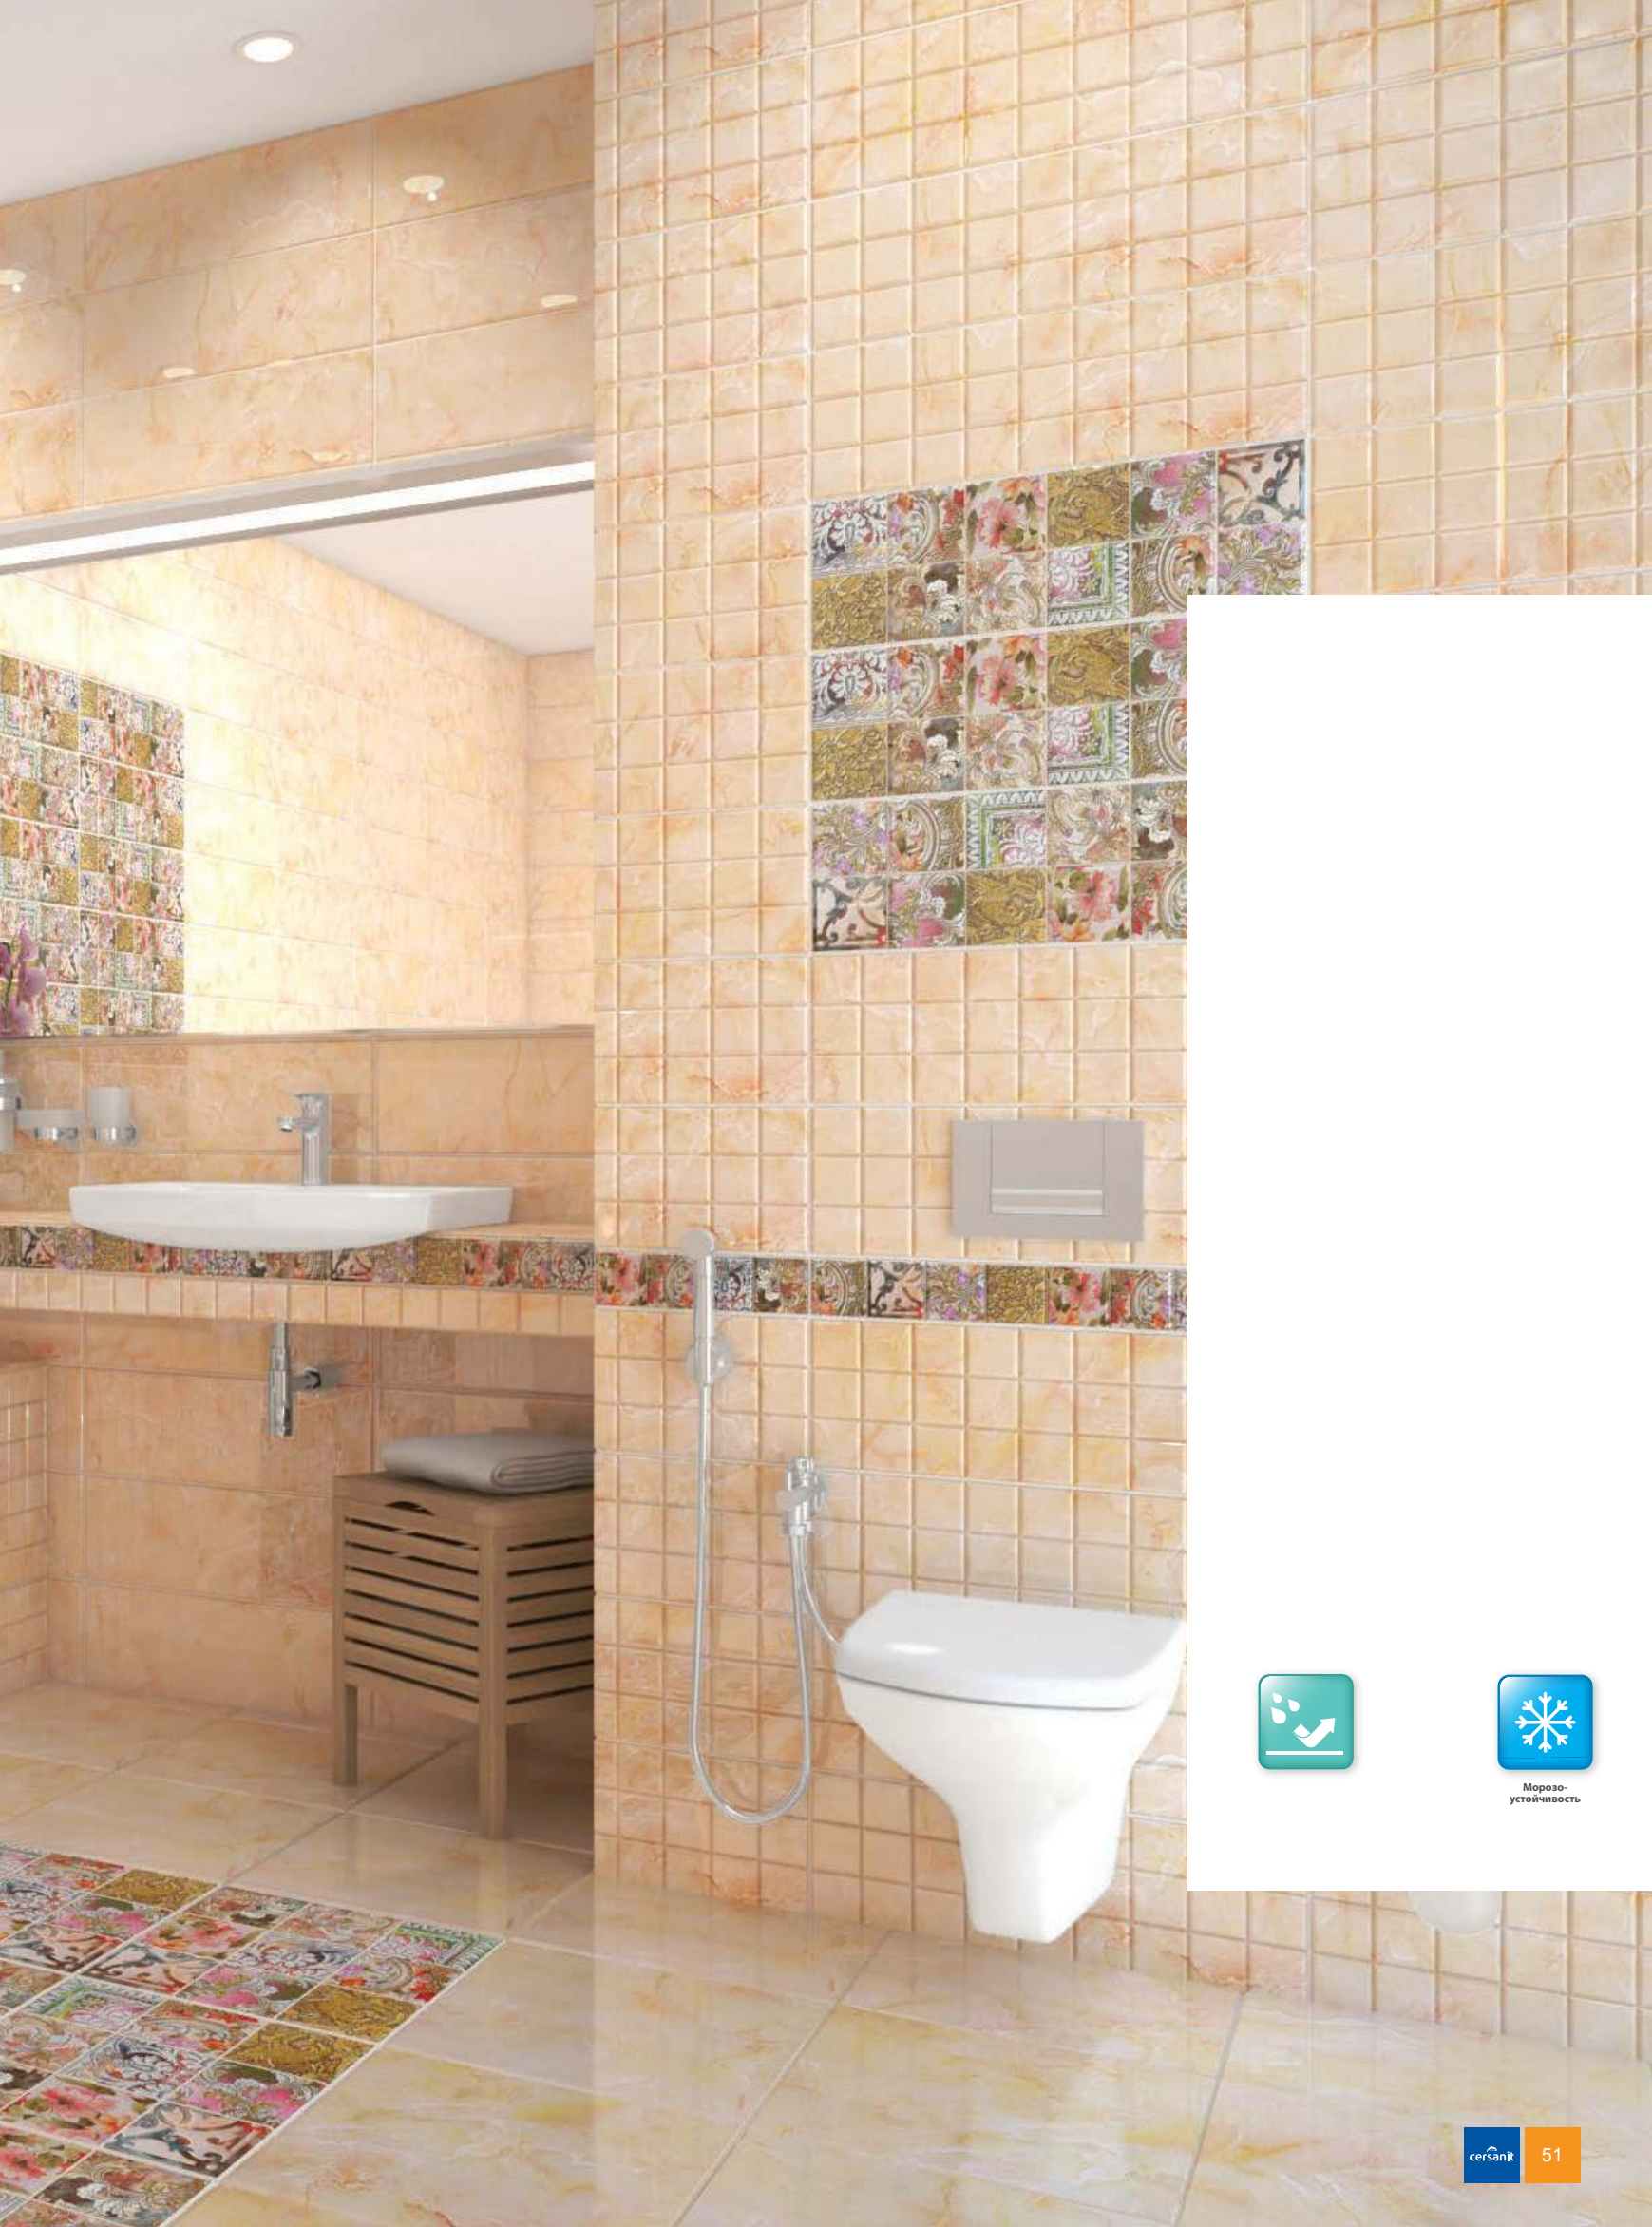

Морозо-устойчивость

КЕРАМИЧЕСКАЯ ПЛИТКА
CERAMIC TILES

Lati превосходно сочетает в себе текстуру классического мрамора и ультрамодного пэчворка. Основа коллекции состоит из глянцевой плитки с гладкой и рельефной поверхностью, а декоративные элементы, выполненные в ярких тонах и богато украшенные специальными материалами, сделают любой интерьер современным.