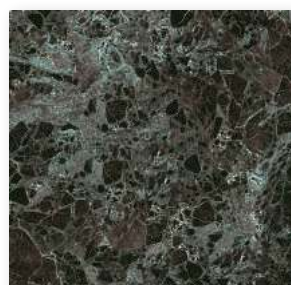

EM4E232-41
44x44