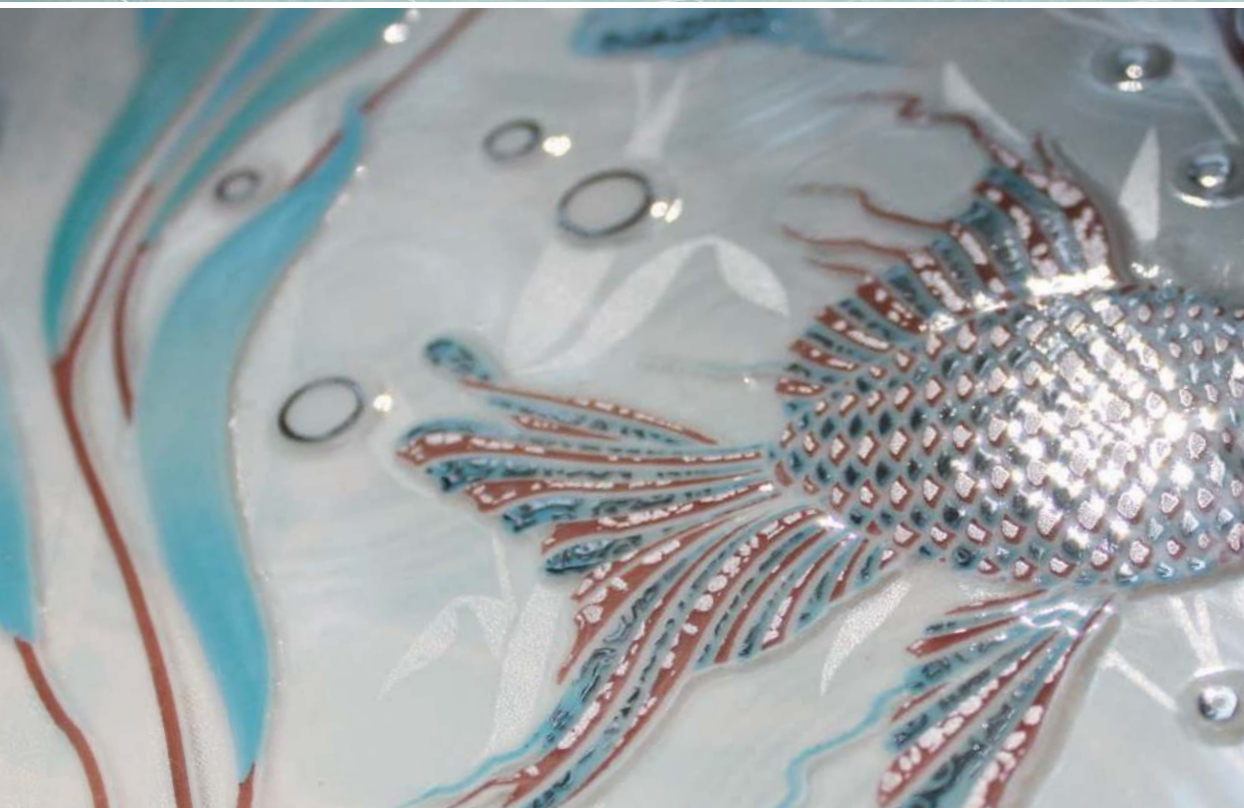

ДЕКОРАТИВНЫЕ ЭЛЕМЕНТЫ / DECORATIVE ELEMENTS

формат см	мм	шт. в коробке	кг
20x30 вставка	7,0	20	14,68
6x20 бордюр	7,0	20	3,5

AQUA АКВА

 ГЛЯНЦЕВАЯ КОЛЛЕКЦИЯ
GLOSSY COLLECTION

20x30

20x30

6x20

33,3x33,3