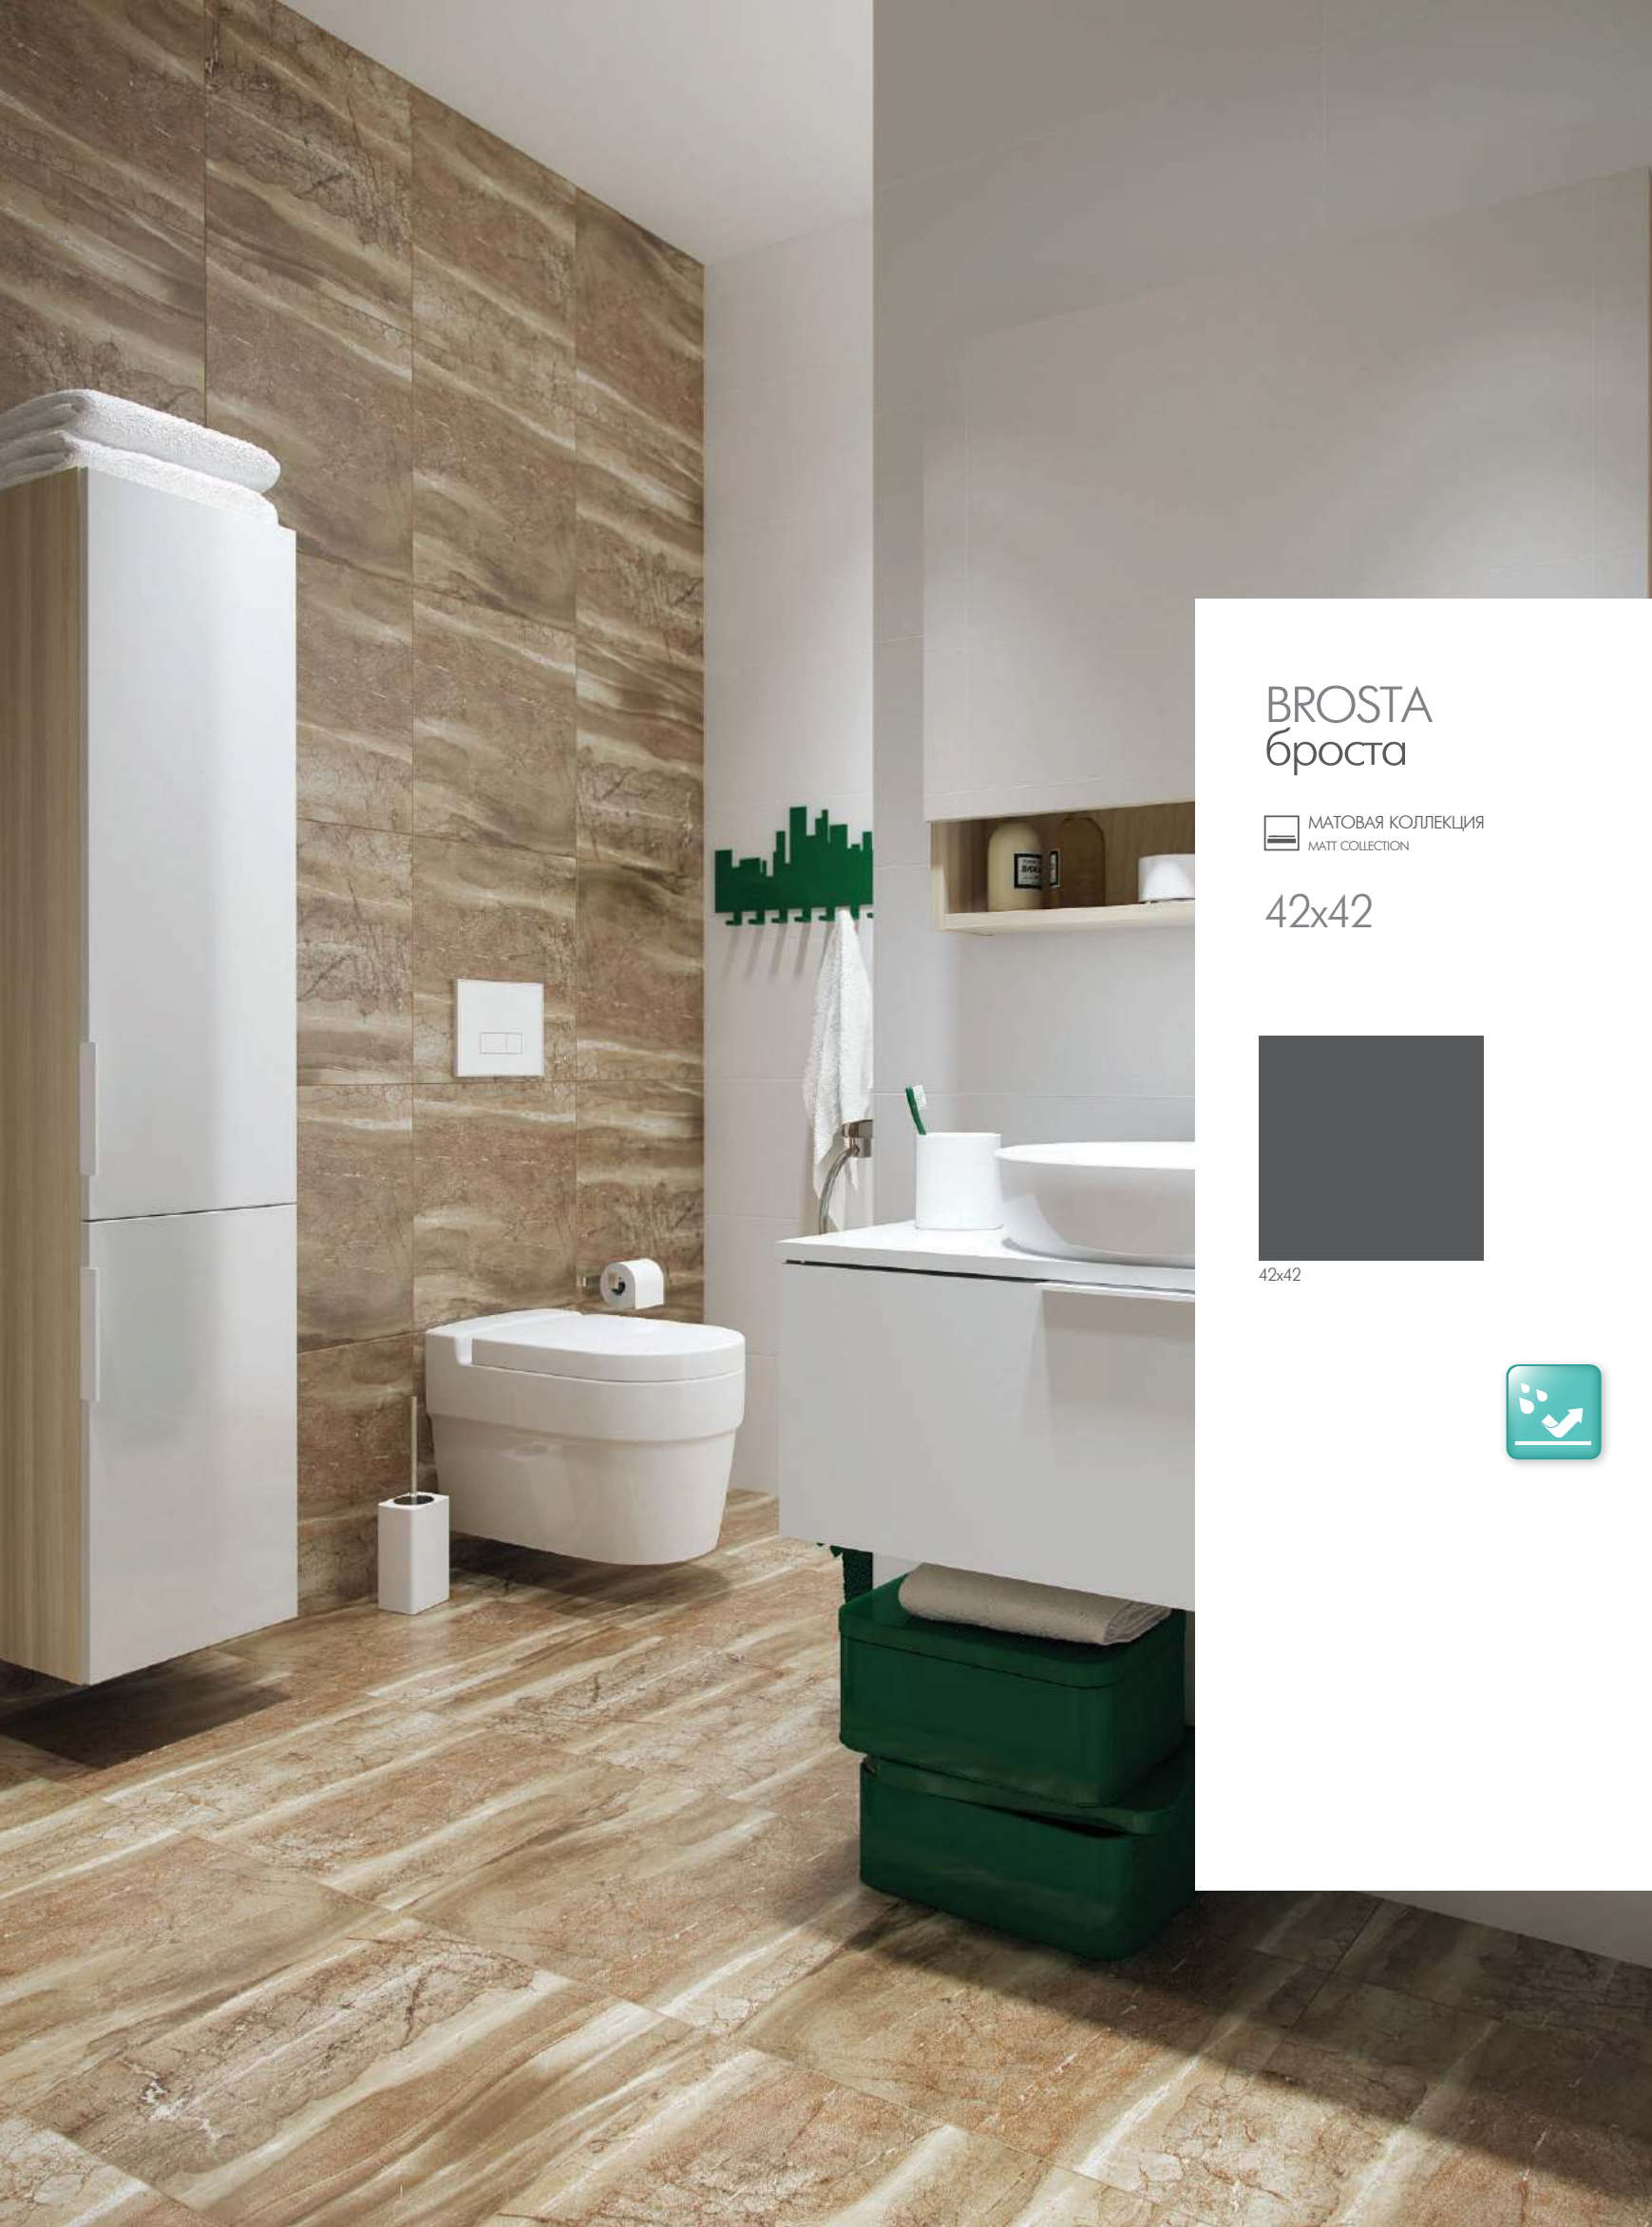

BROSTA
броста

МАТОВАЯ КОЛЛЕКЦИЯ
MATT COLLECTION

42x42

42x42