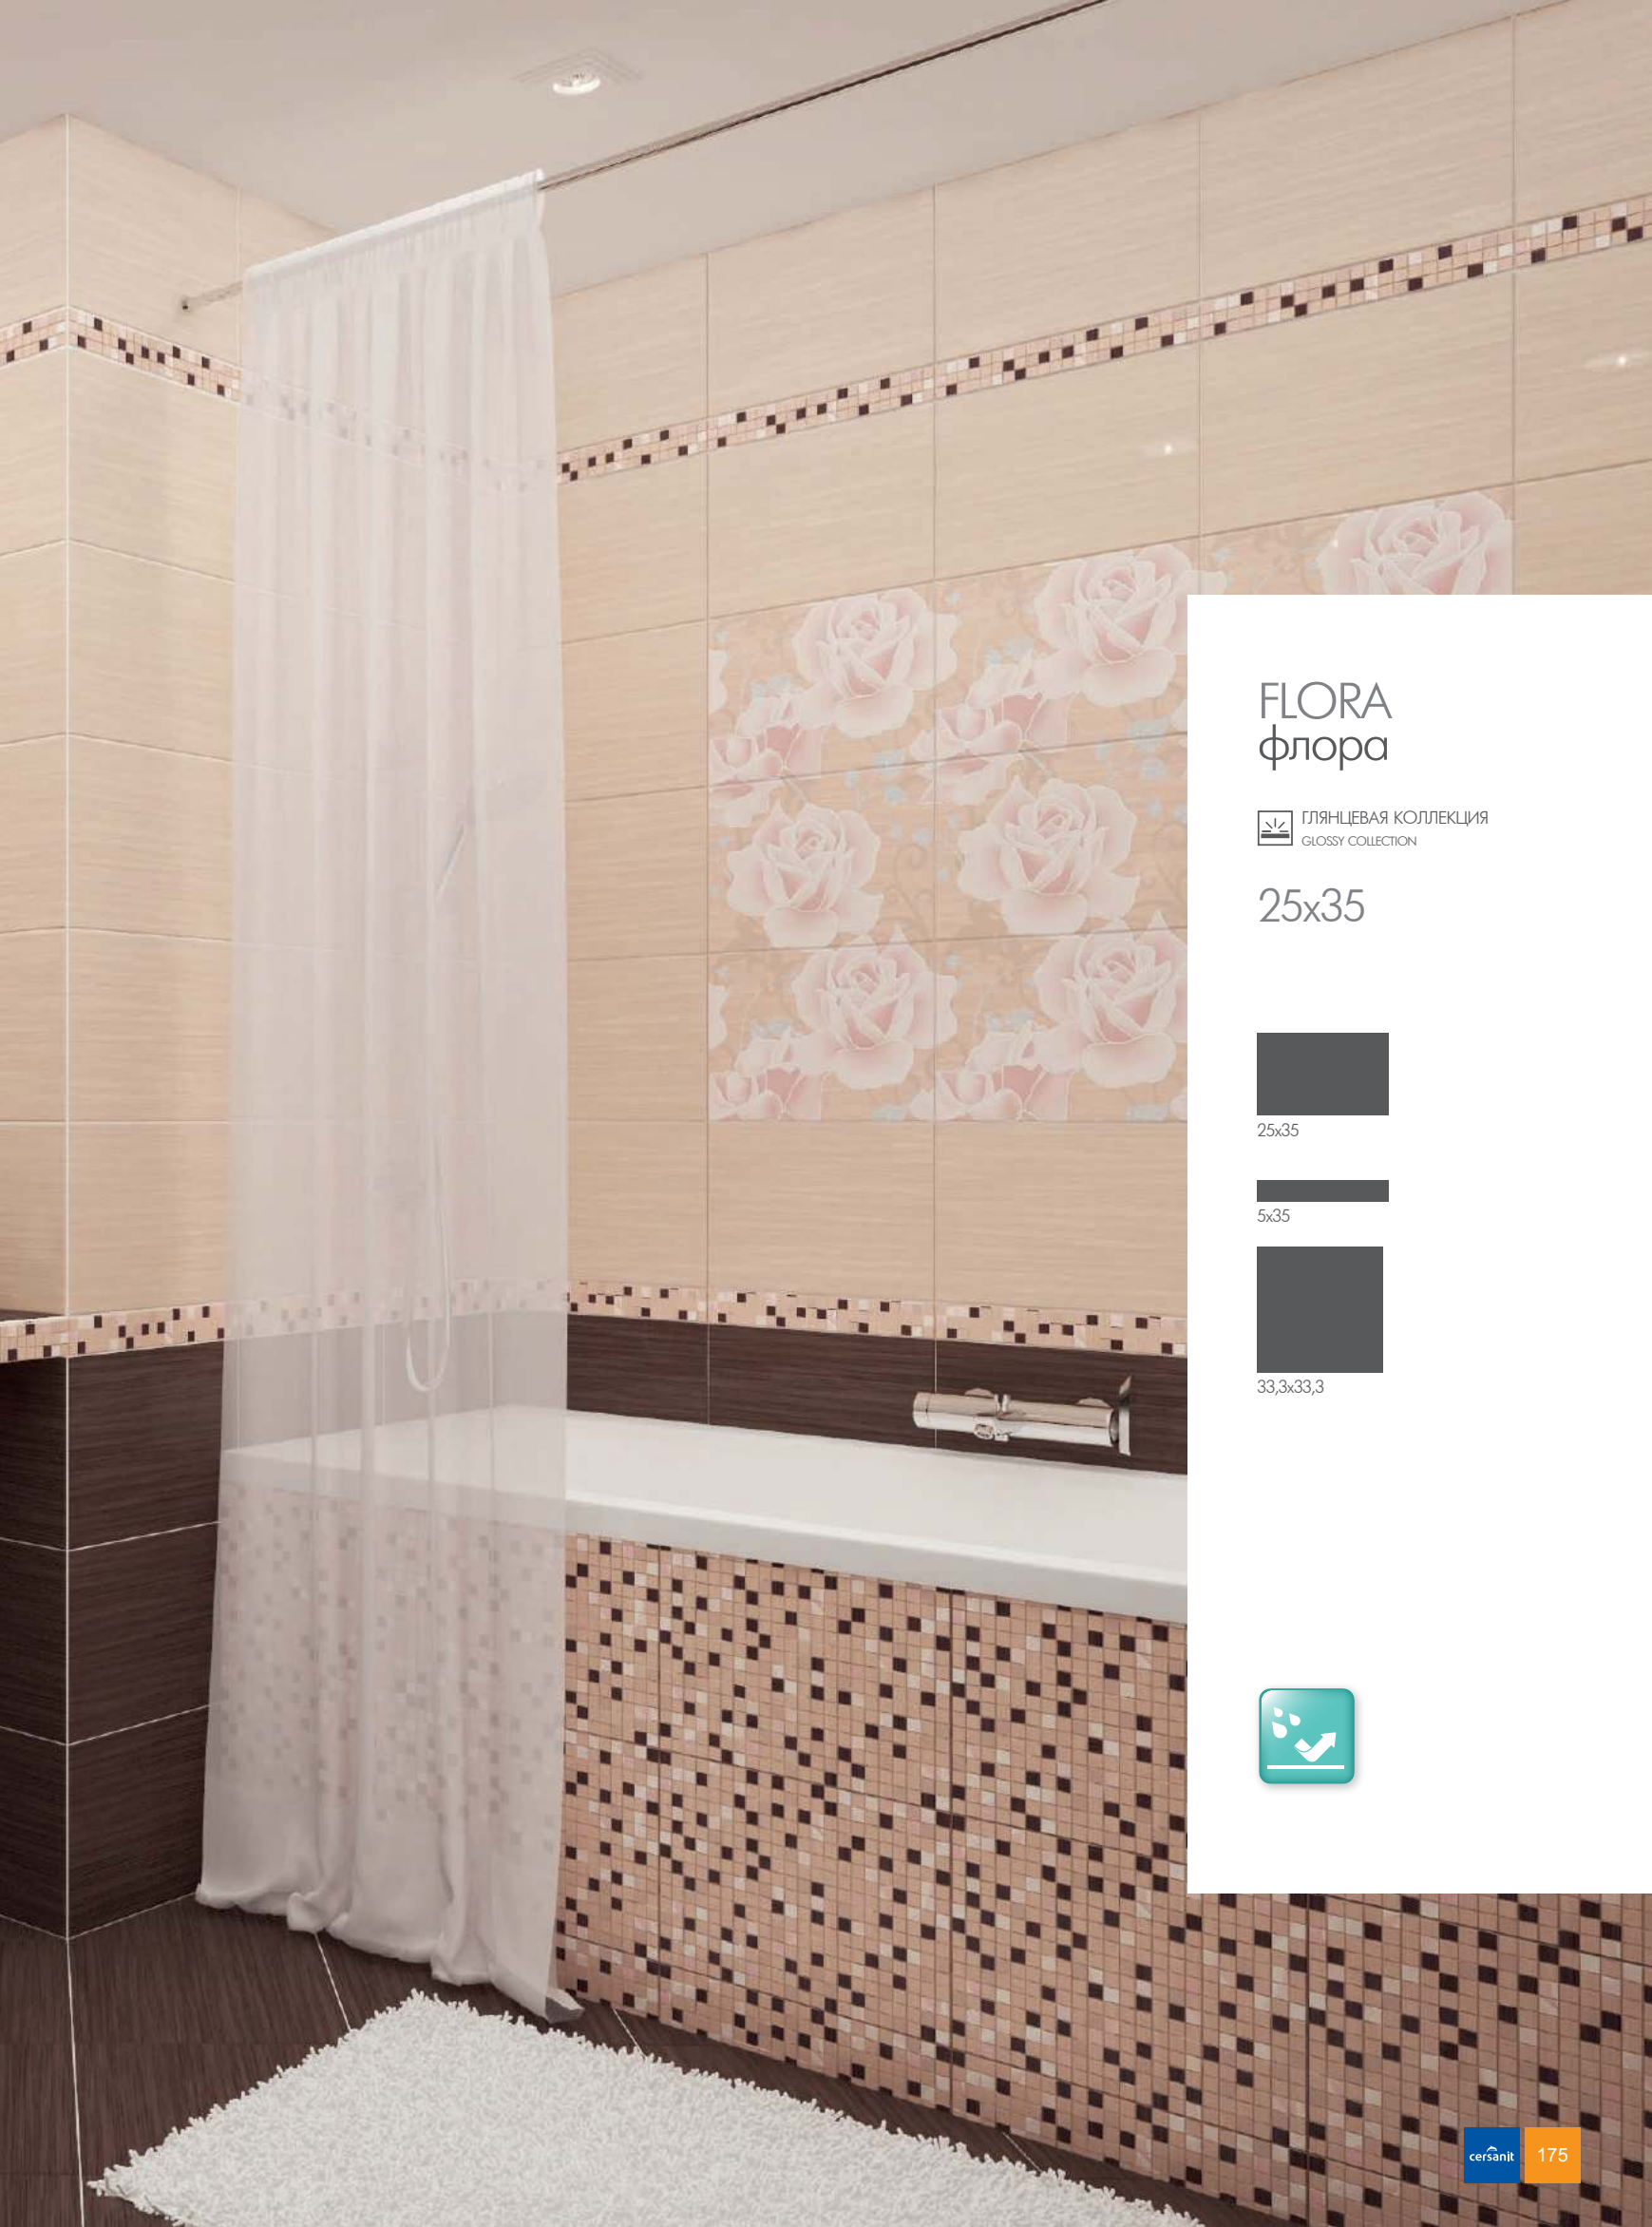

FLORA флора

ГЛЯНЦЕВАЯ КОЛЛЕКЦИЯ
GLOSSY COLLECTION

25x35

25x35

5x35

33,3x33,3