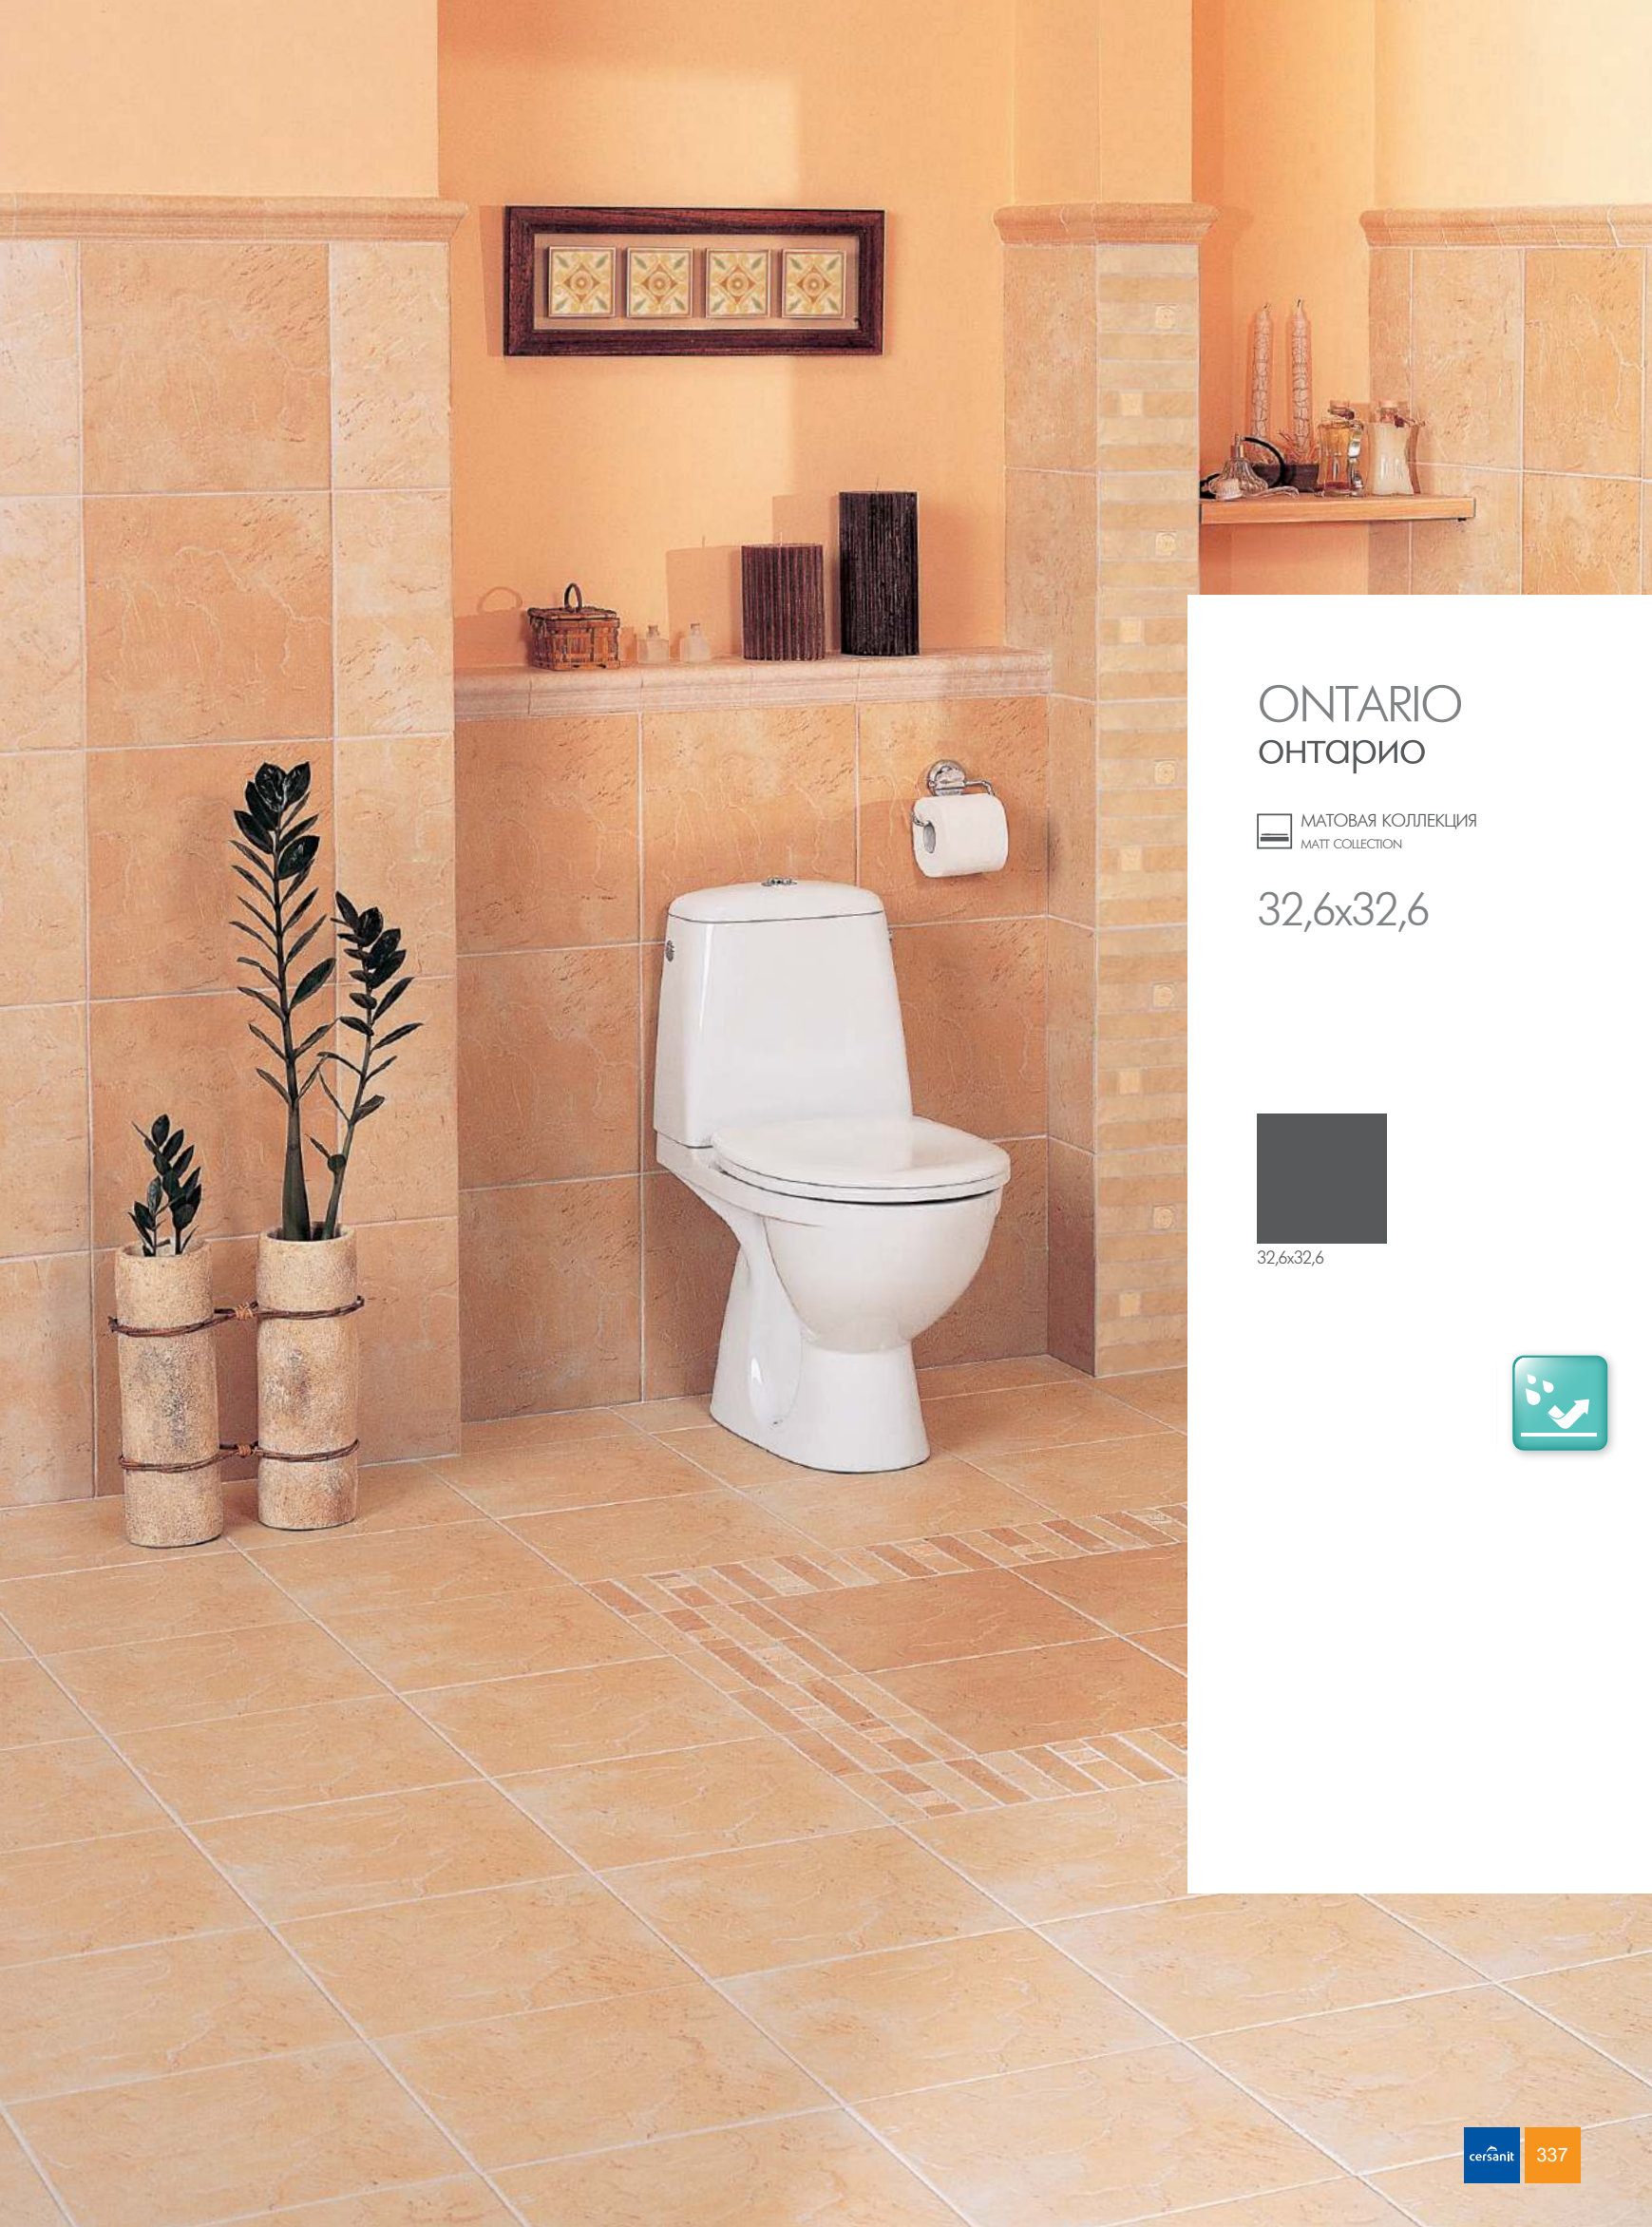

 МАТОВАЯ КОЛЛЕКЦИЯ
MATT COLLECTION

32,6x32,6

32,6x32,6

C-OI4P302D
32,6x32,6

C-OI4P012D
32,6x32,6

ГЛАЗУРОВАННЫЙ КЕРАМОГРАНИТ

						
формат см	мм	шт. в коробке	кв.м	кг	кв.м в палете	кг в палете
32,6x32,6 гл. керамогранит	8,5	11	1,17	20,96	56,16	1006,0