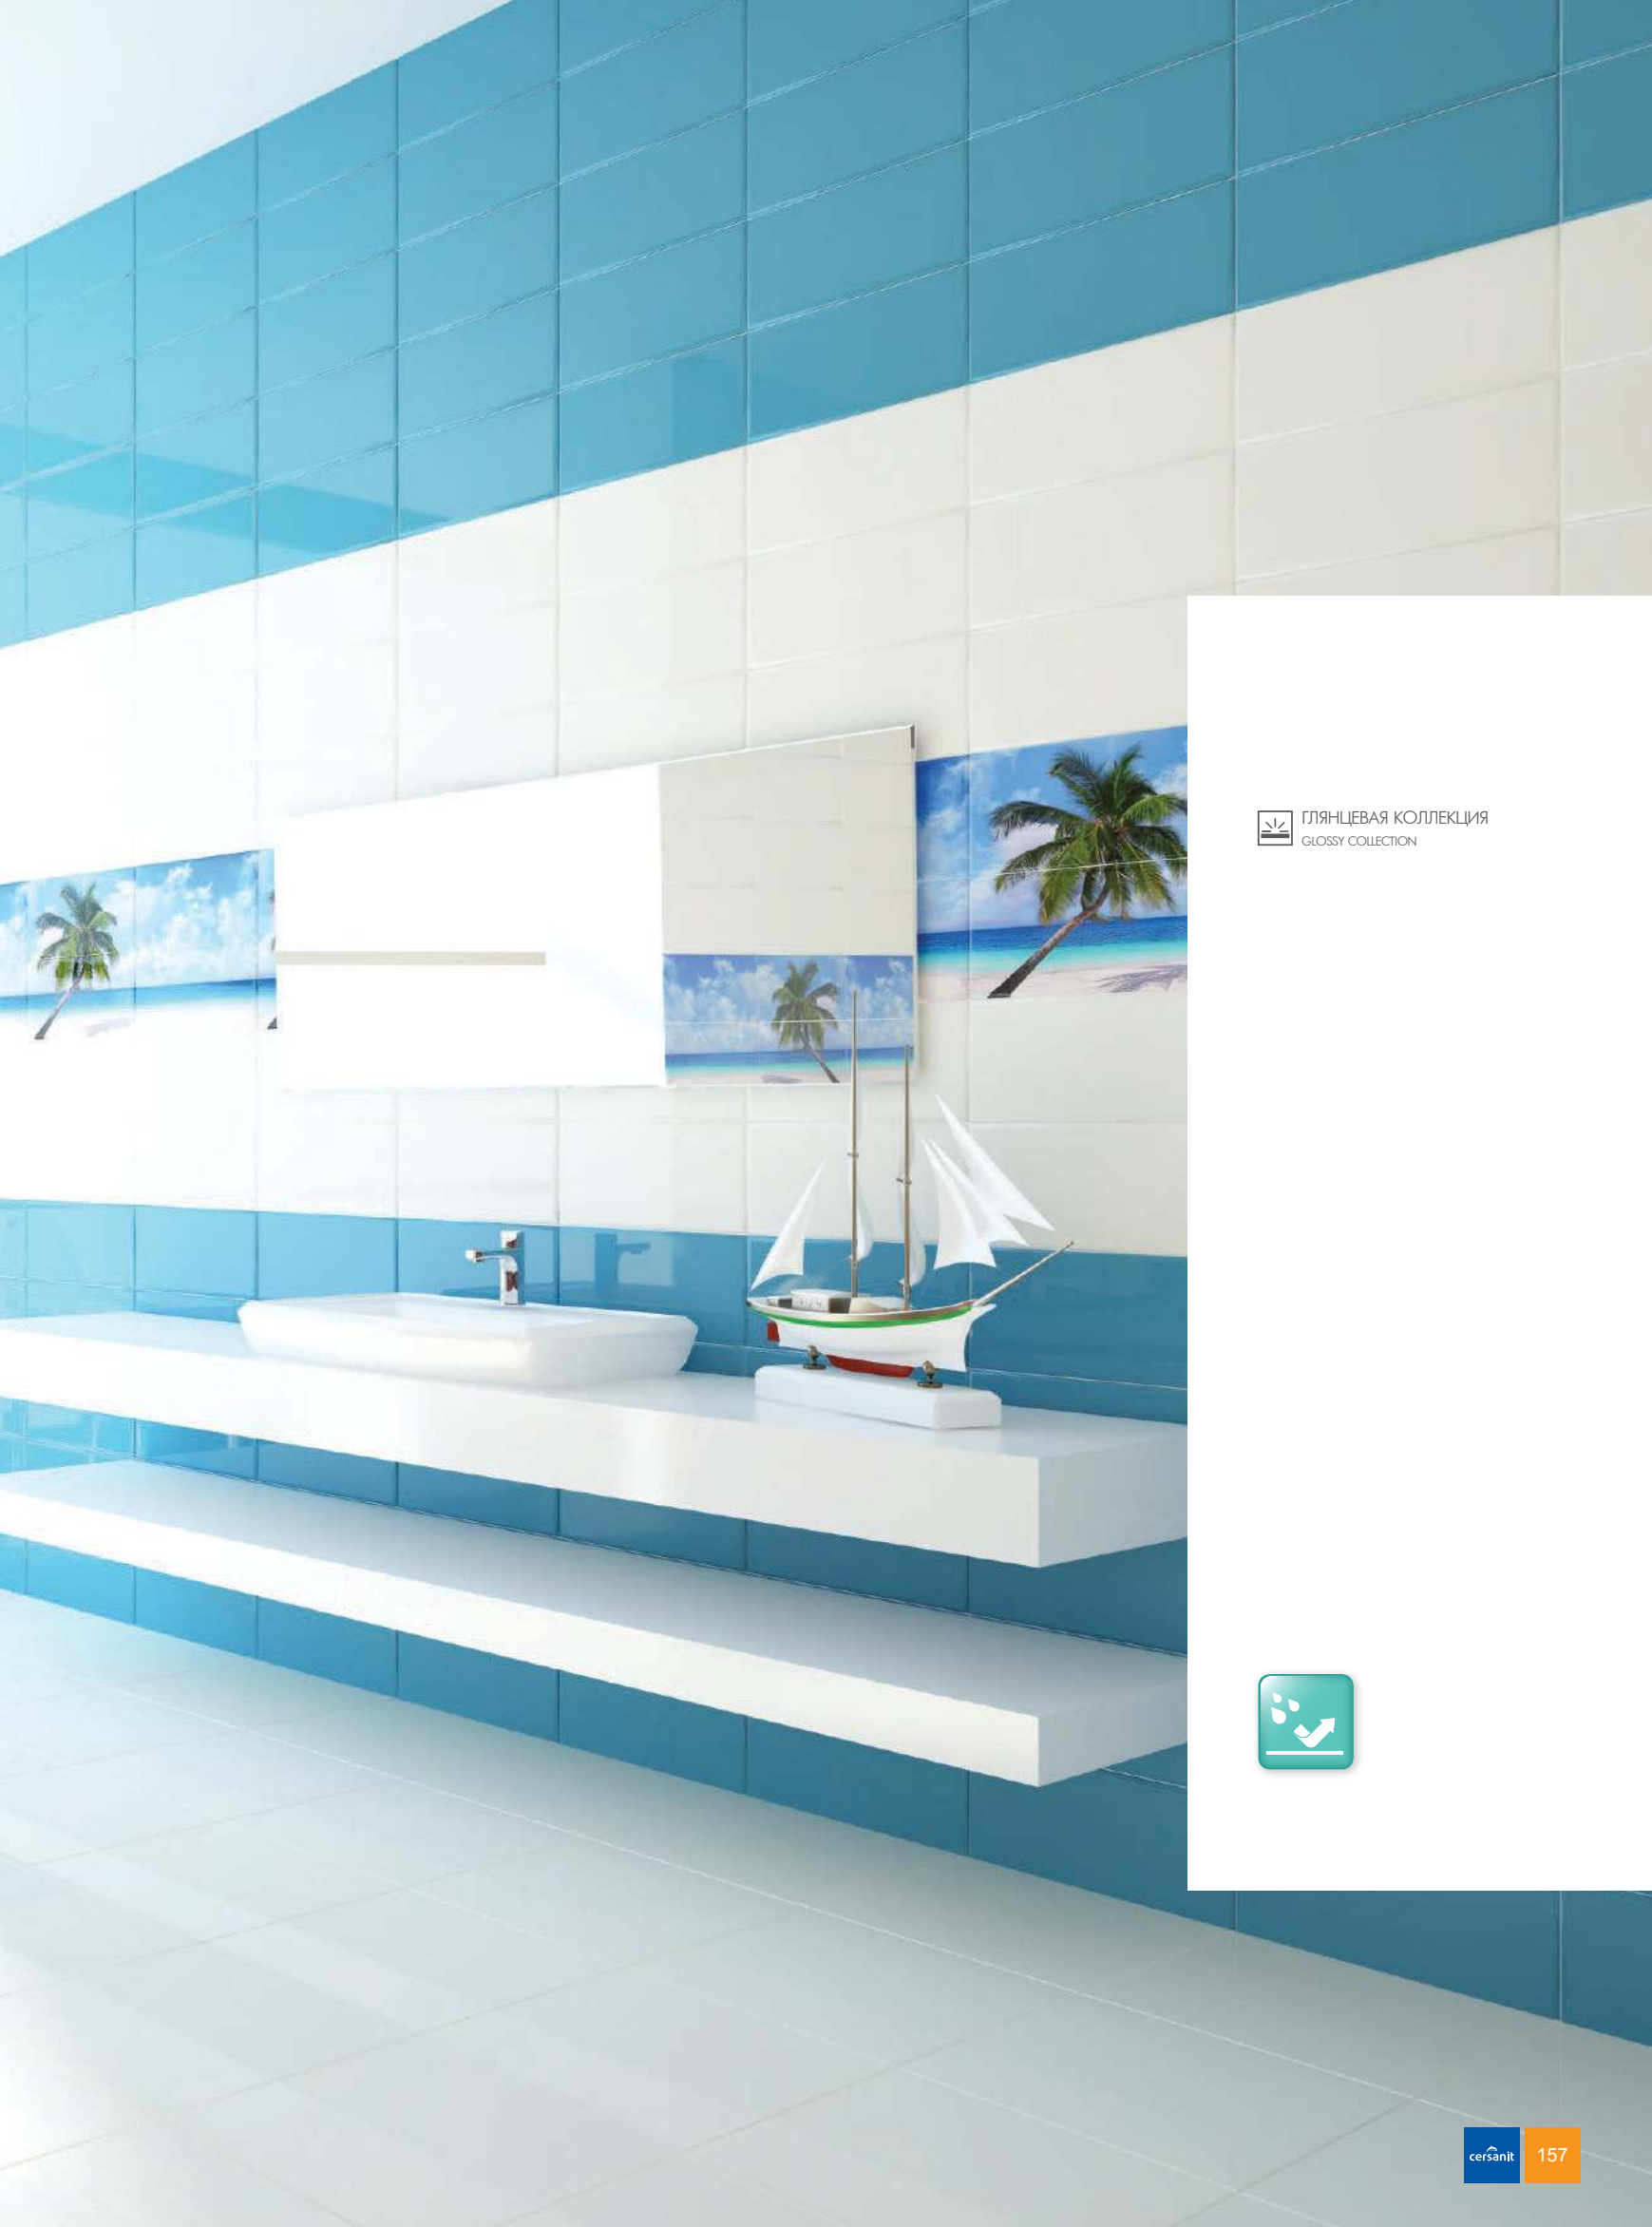

ГЛЯНЦЕВАЯ КОЛЛЕКЦИЯ
GLOSSY COLLECTION