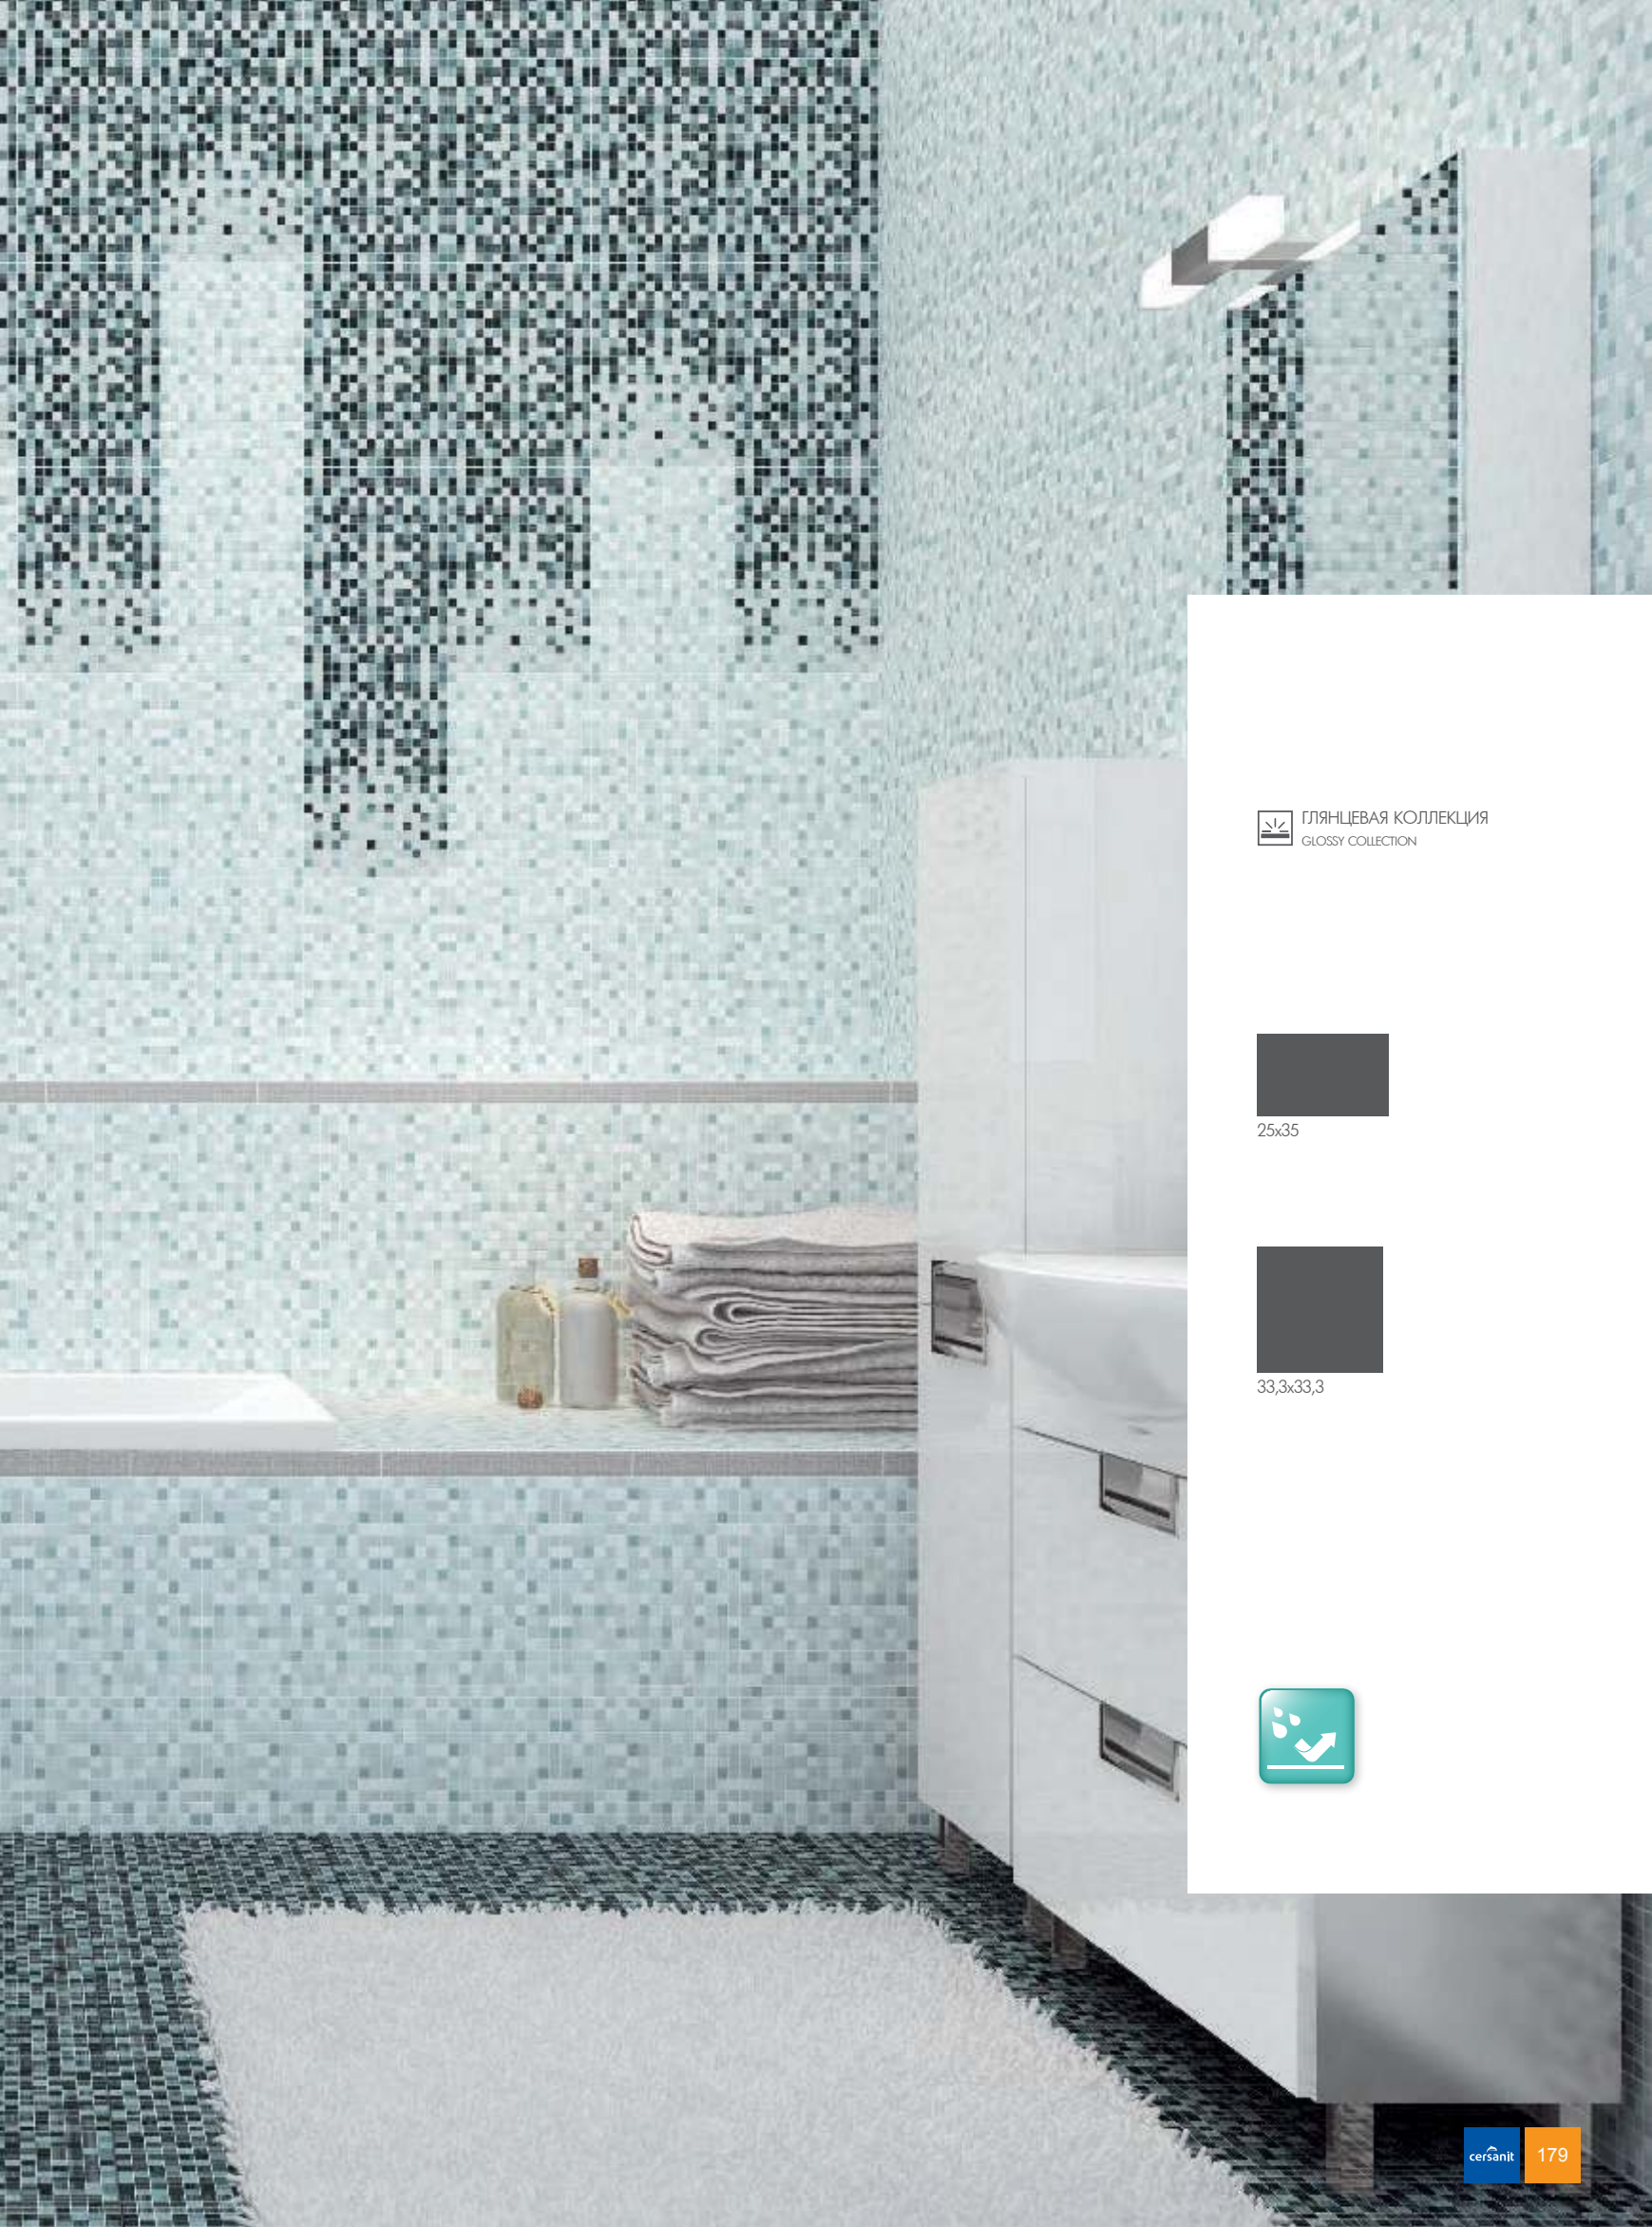

ГЛЯНЦЕВАЯ КОЛЛЕКЦИЯ
GLOSSY COLLECTION

25x35

33,3x33,3