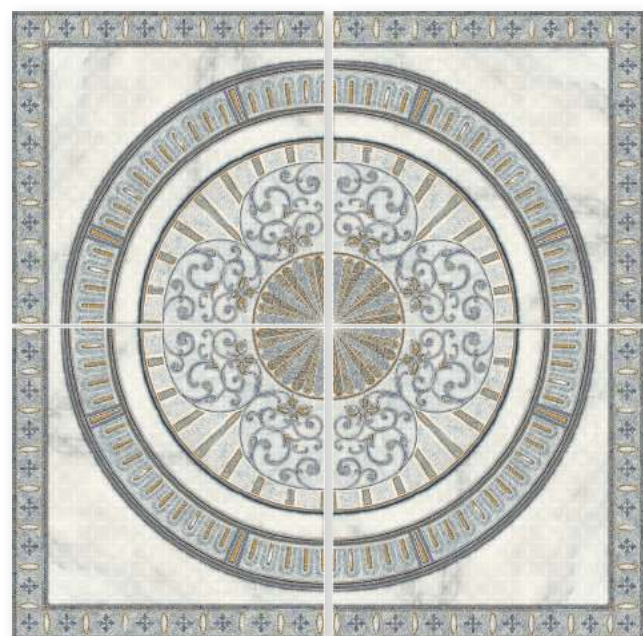

CE6G494
 88x88

КЕРАМИЧЕСКАЯ ПЛИТКА

формат см	мм	шт. в коробке	кв.м	кг	кв.м в палете	кг в палете
20x44 настенная	8,5	12	1,05	15,36	71,4	1070
44x44 напольная	9,0	9	1,74	31,52	41,76	782

ДЕКОРАТИВНЫЕ ЭЛЕМЕНТЫ