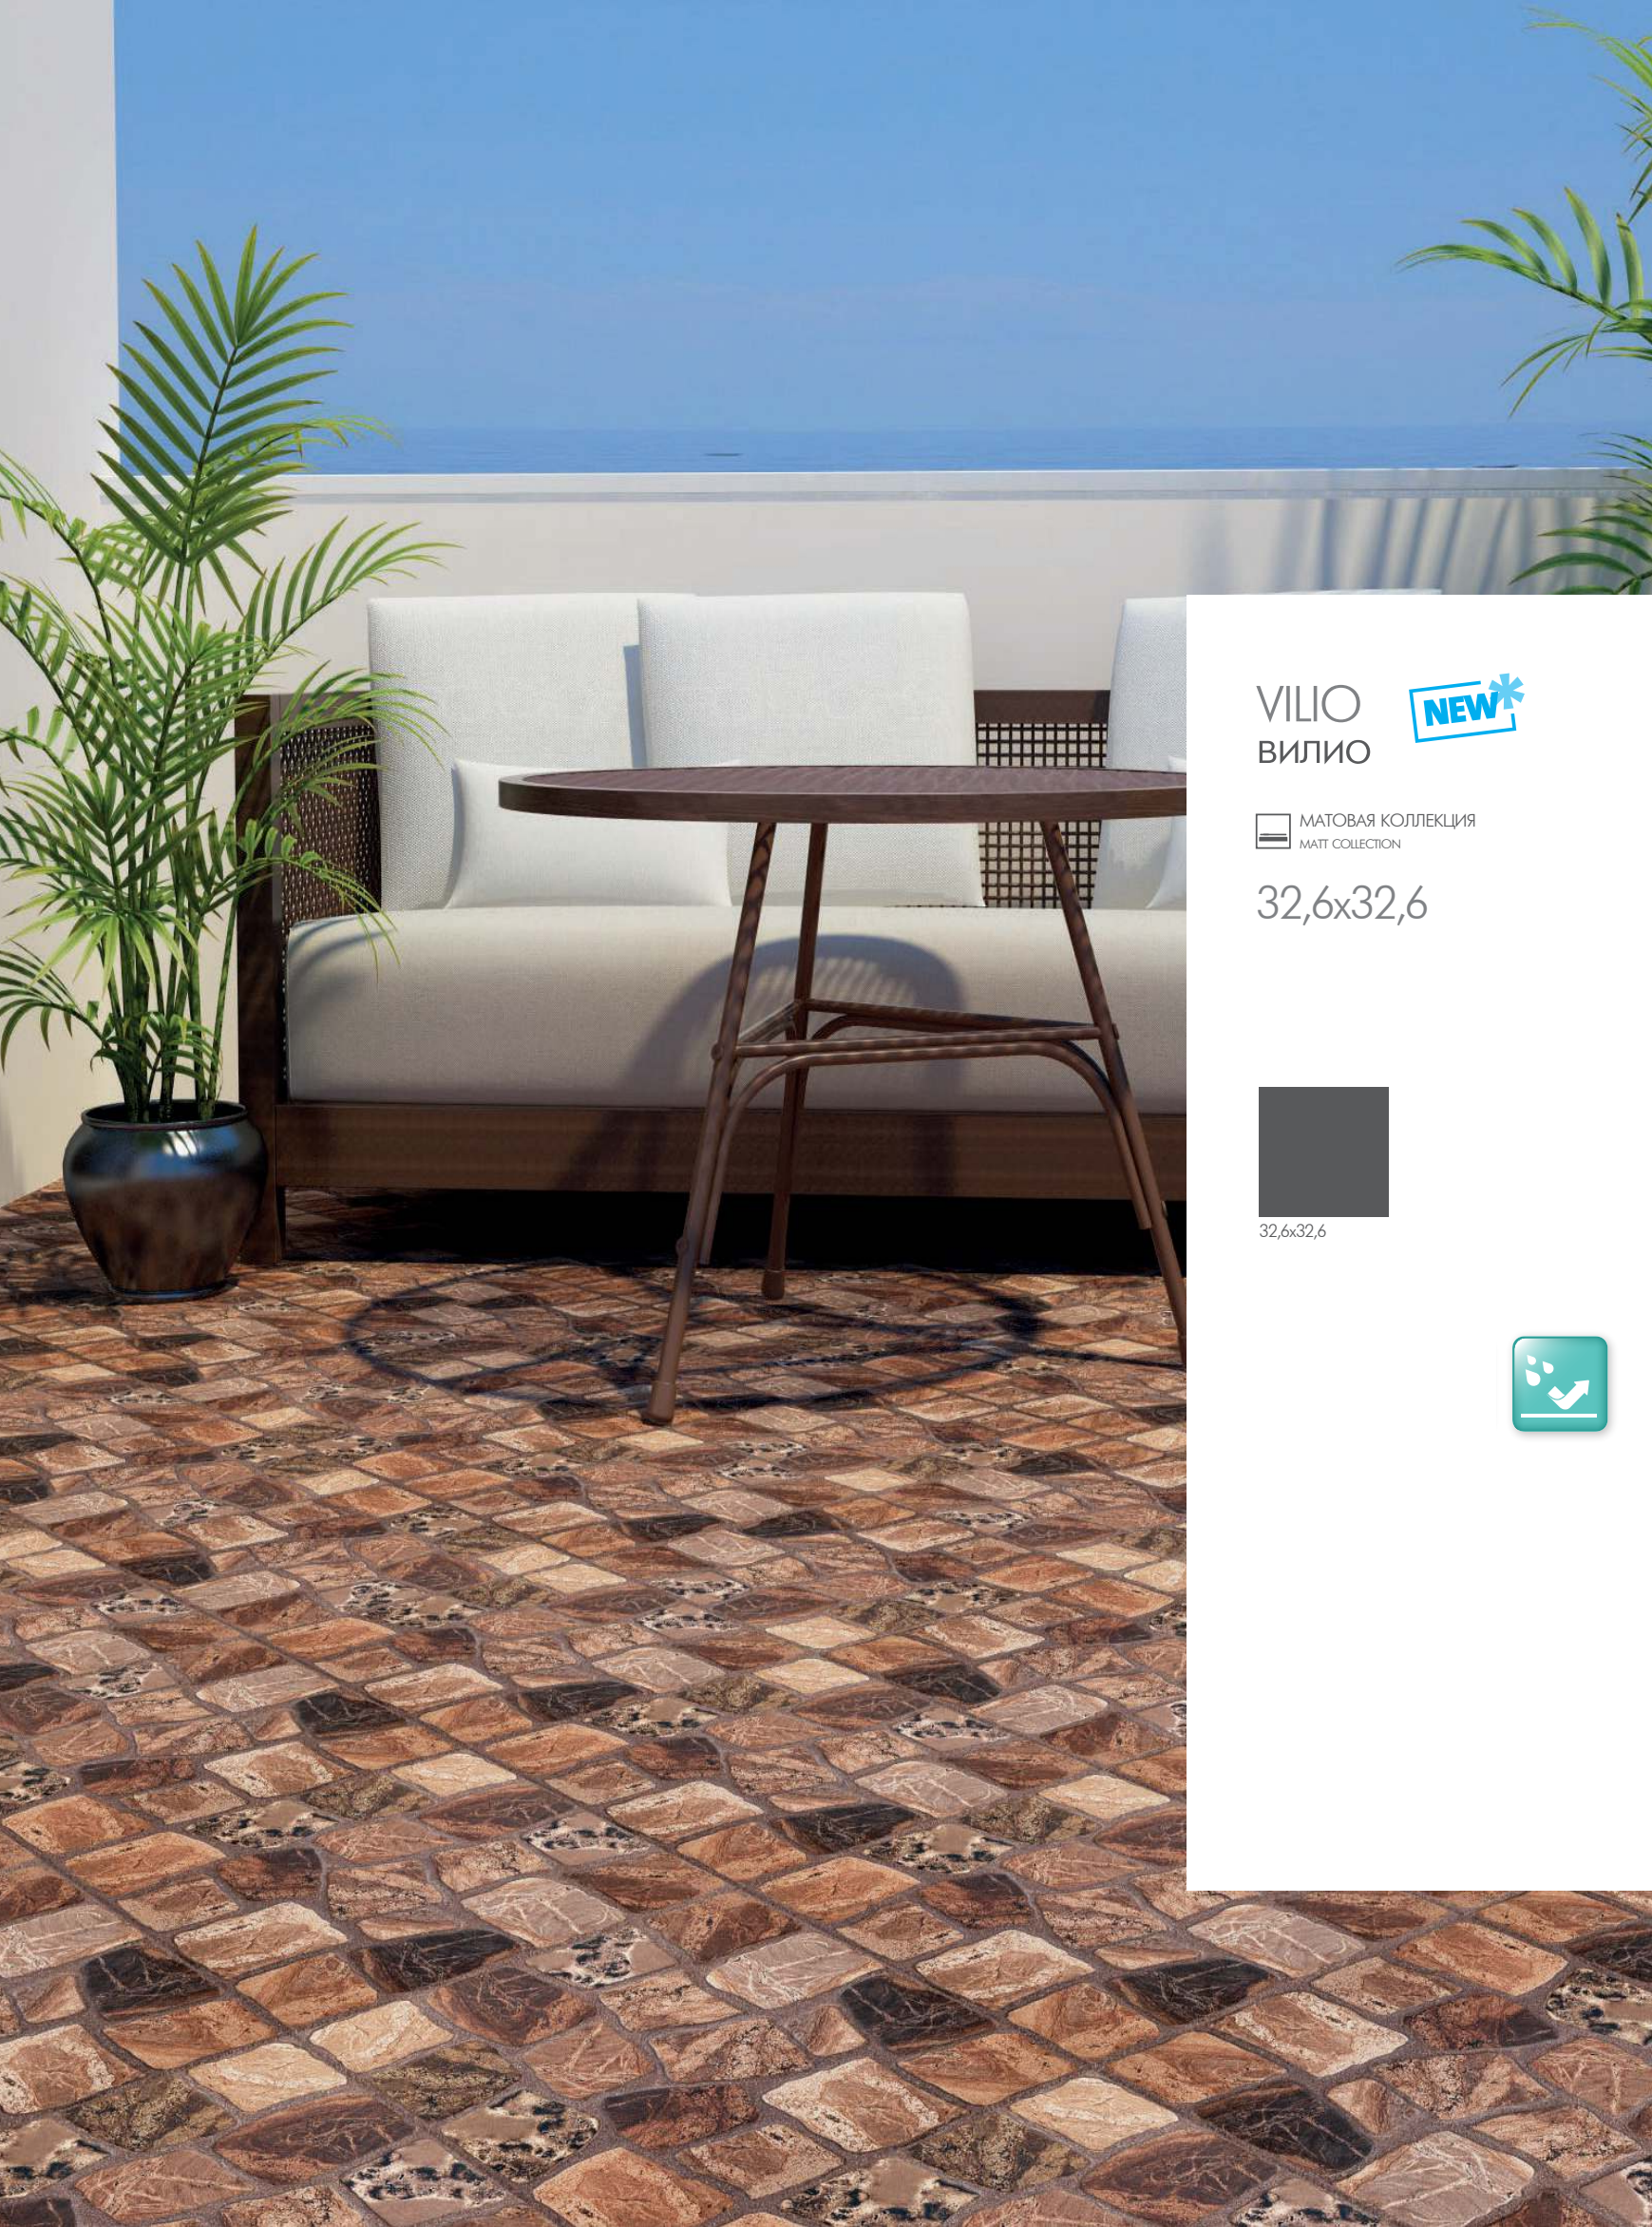

C-VV4P402D
32,6x32,6

C-VV4P112D
32,6x32,6

ГЛАЗУРОВАННЫЙ КЕРАМОГРАНИТ

						
формат см	мм	шт. в коробке	кв.м	кг	кв.м в палете	кг в палете
32,6x32,6 гл. керамогранит	8,5	11	1,17	20,96	56,16	1006,0

VILO
ВИЛИО