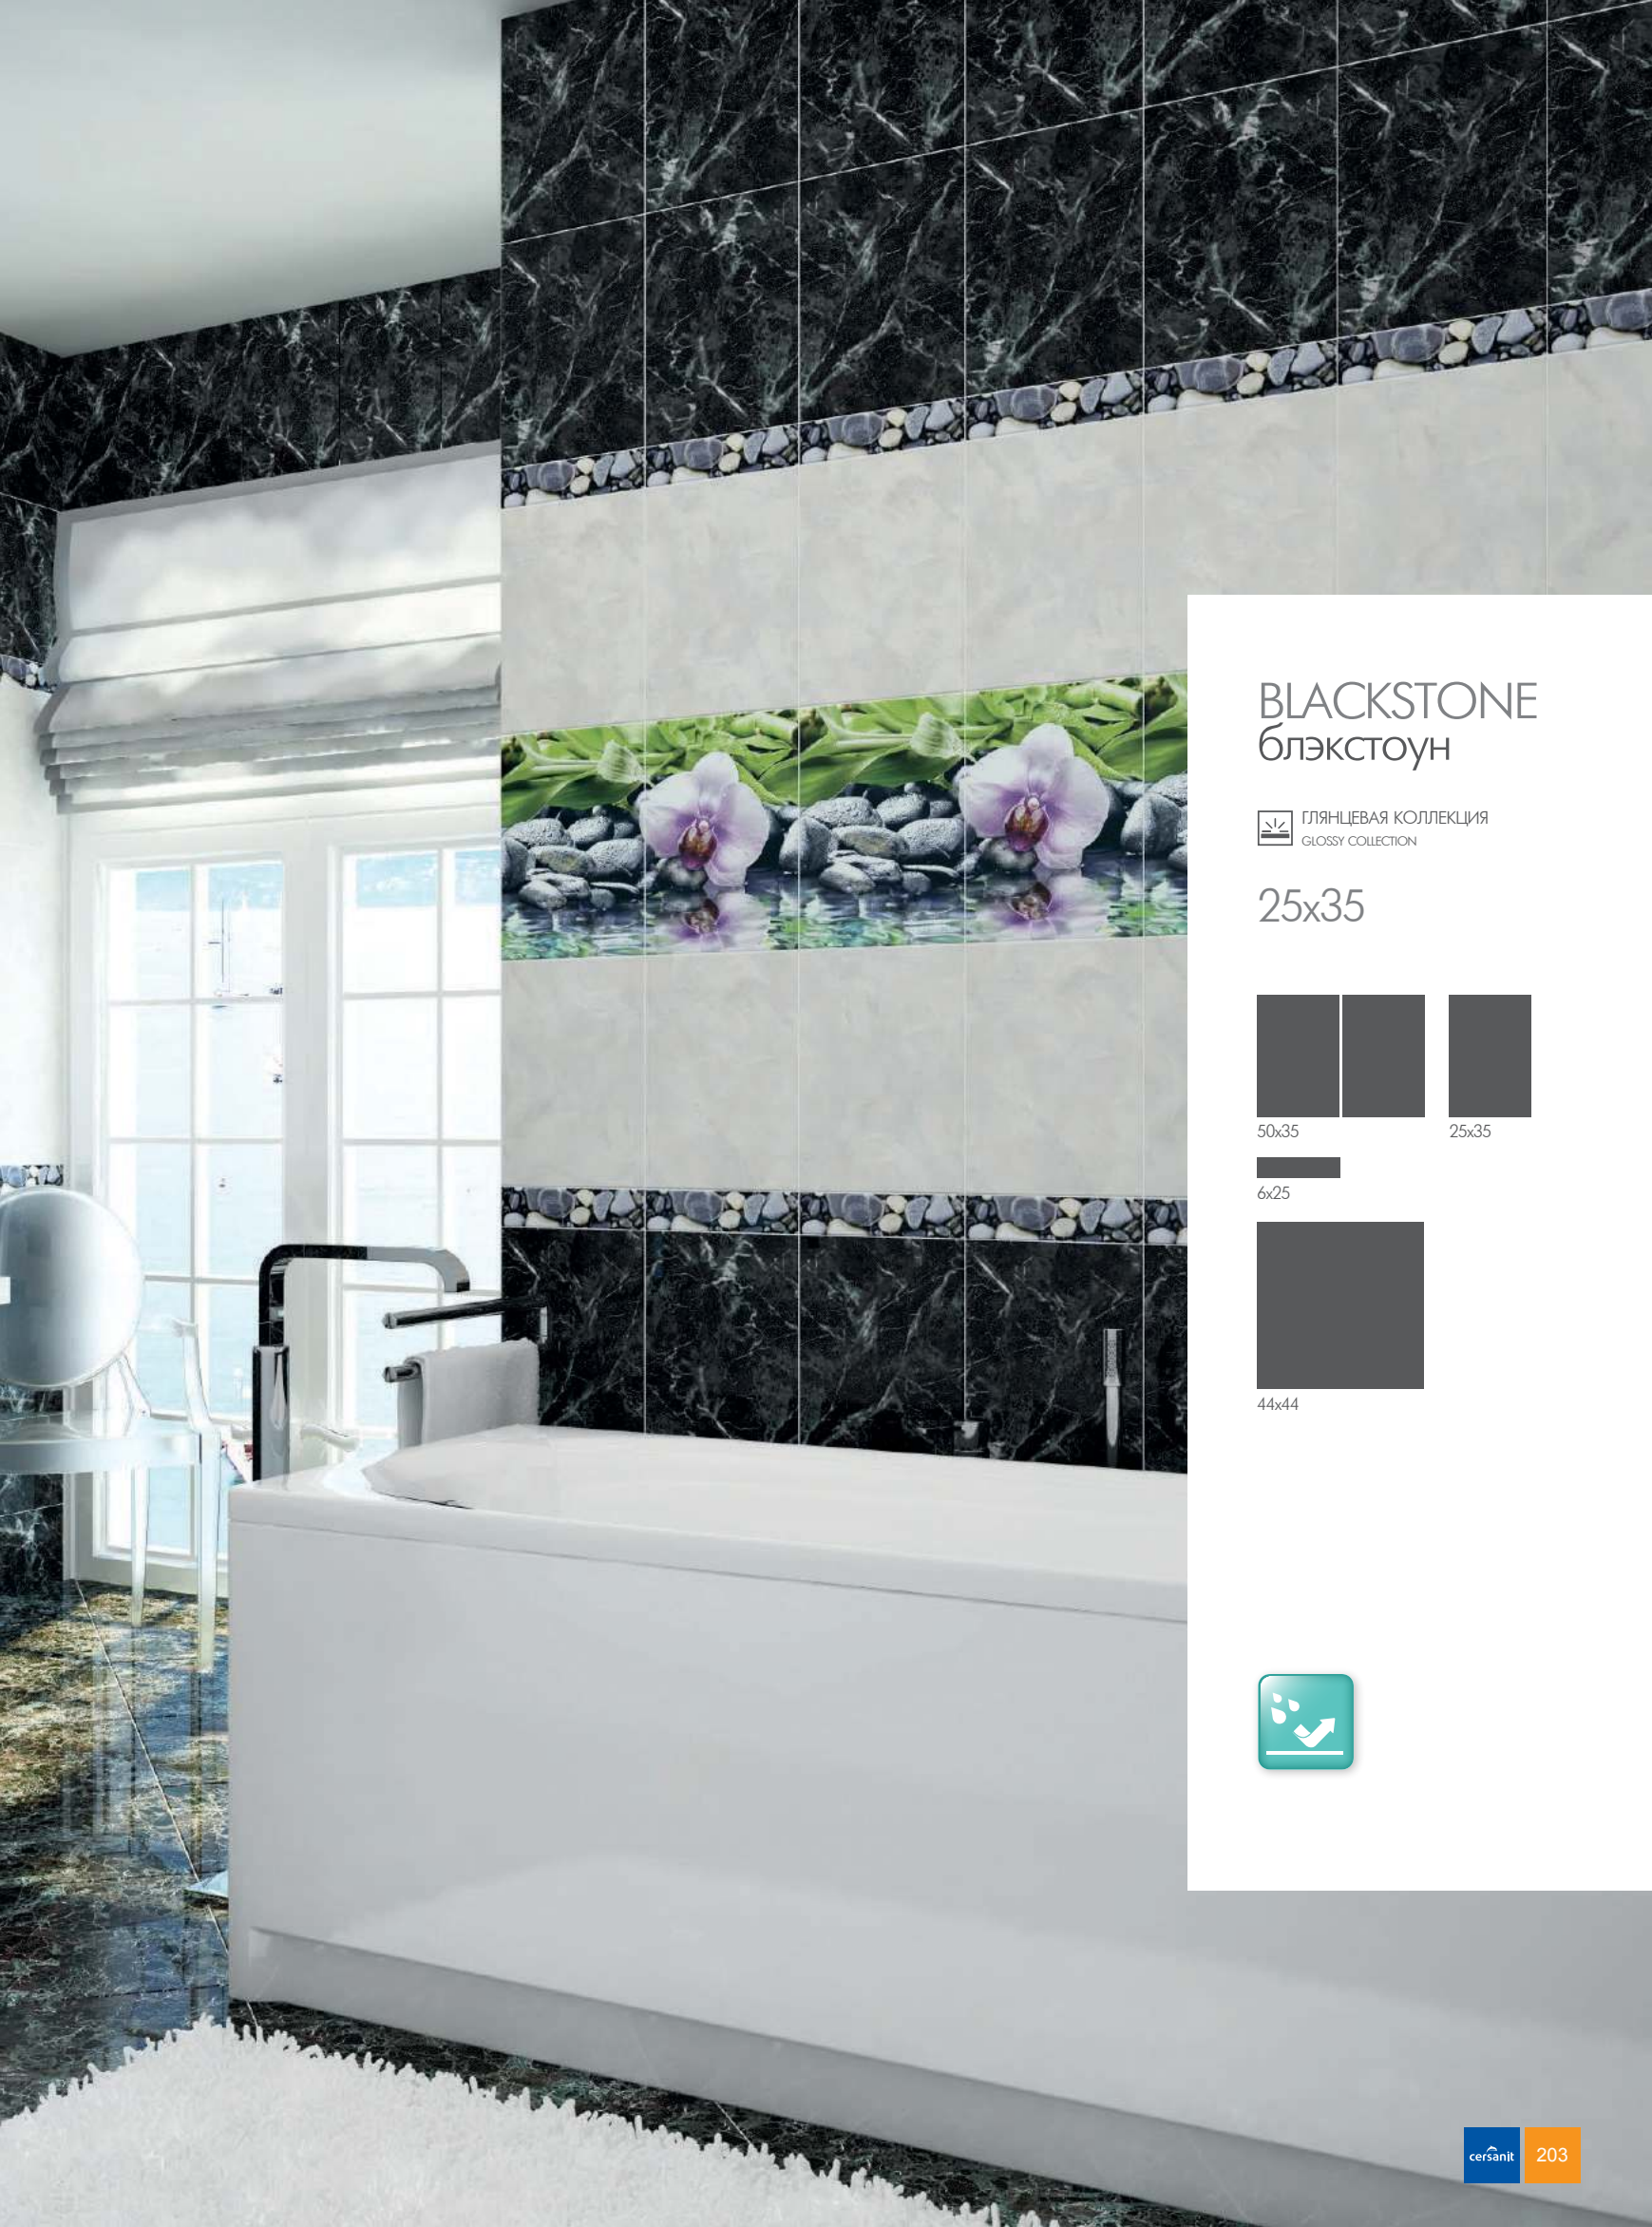

BLACKSTONE БЛЭКСТОУН

ГЛЯНЦЕВАЯ КОЛЛЕКЦИЯ
GLOSSY COLLECTION

25x35

50x35

25x35

6x25

44x44