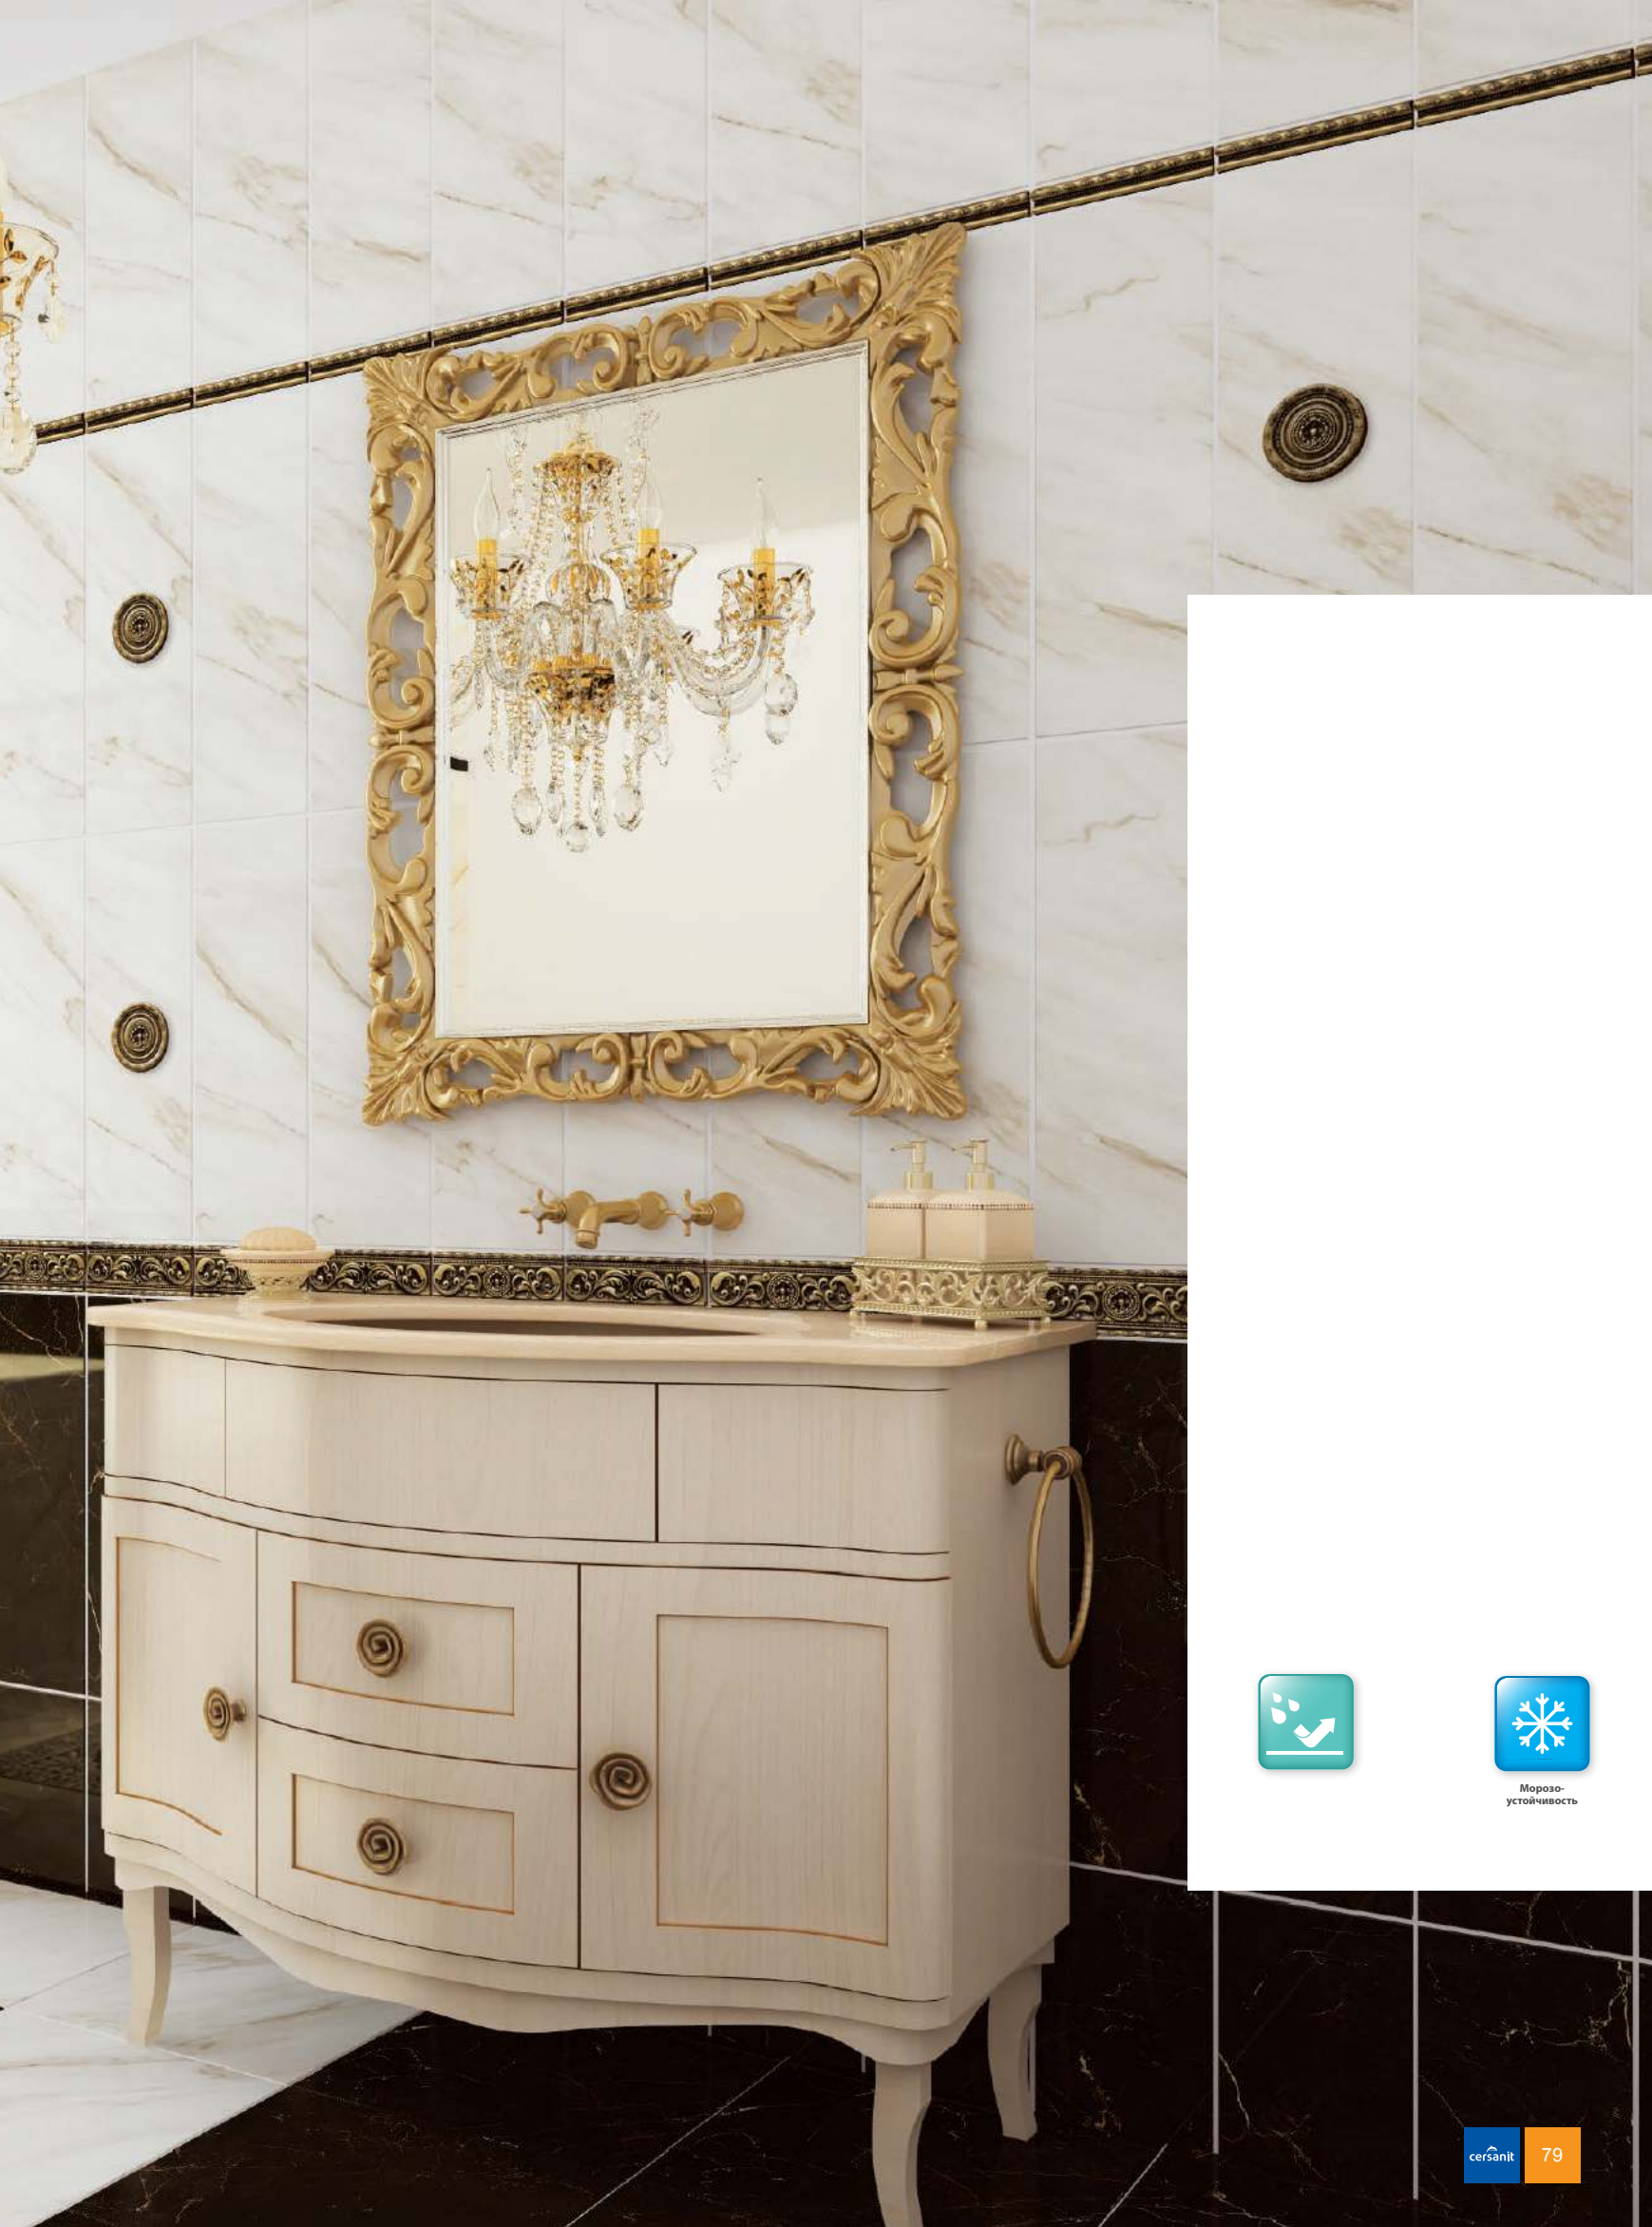

Морозо-
устойчивость