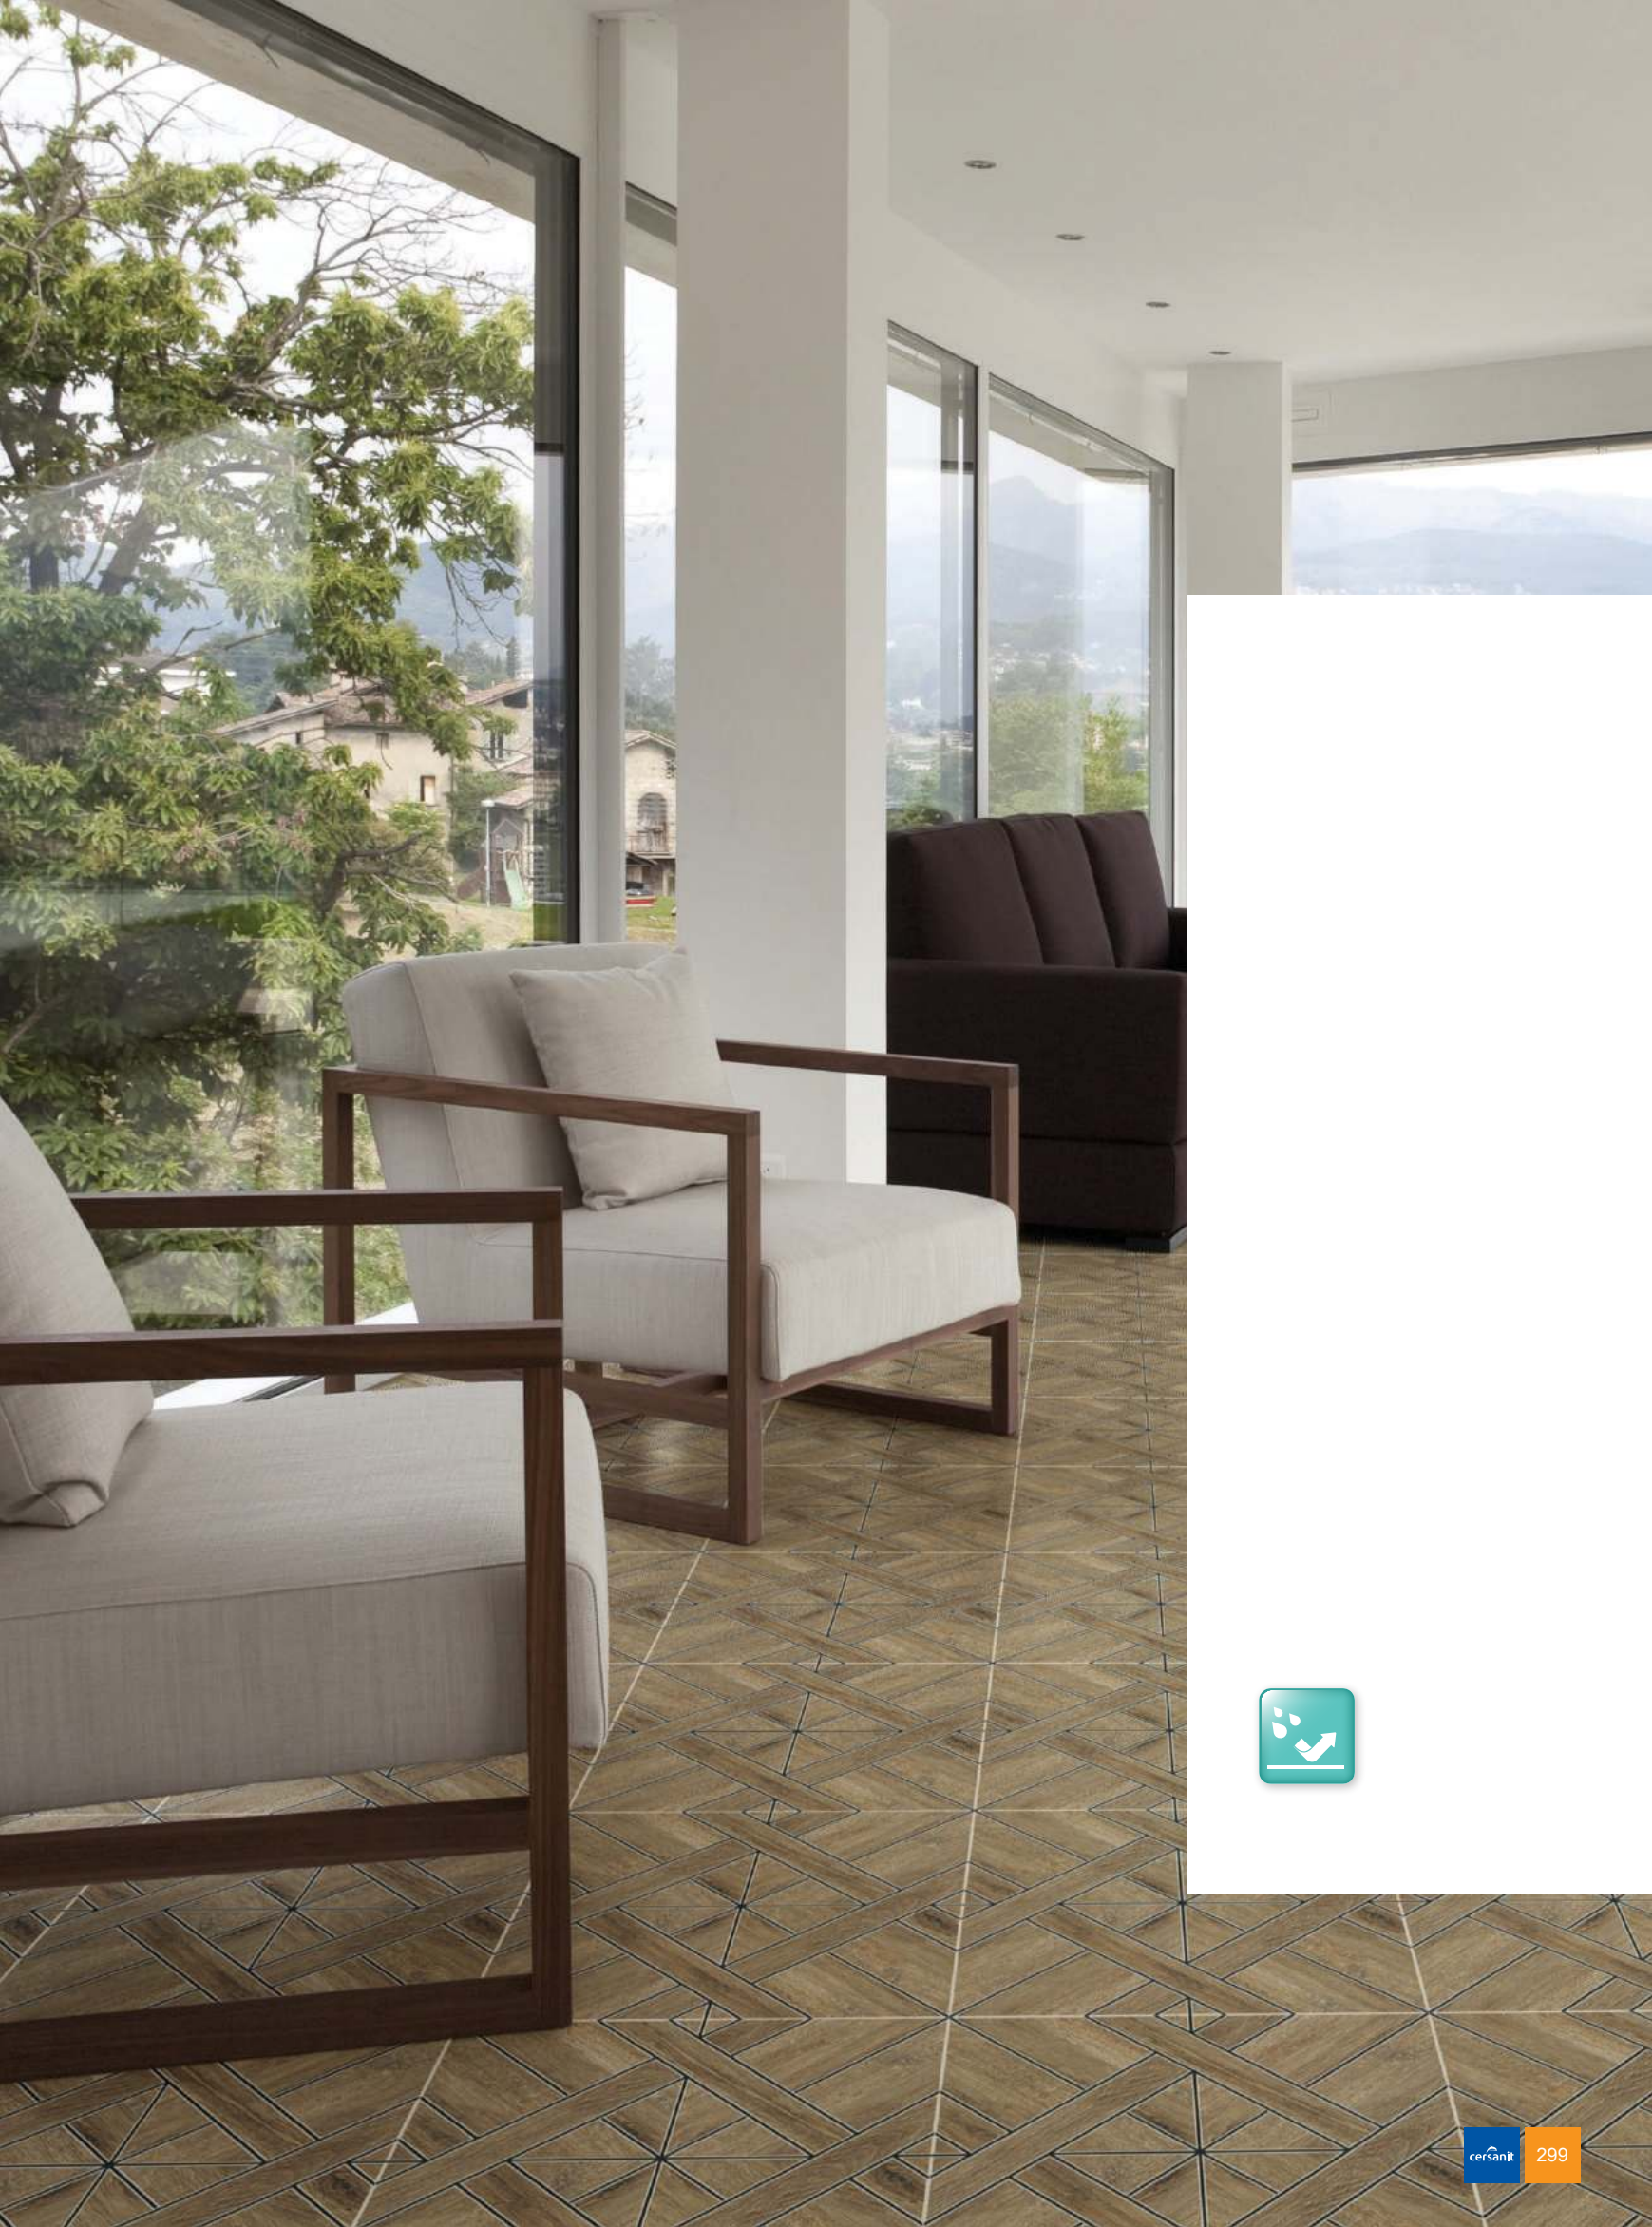

VC4E302D-41
44x44

VC4E012D-41
44x44

VC4E152D-41
44x44

КЕРАМИЧЕСКАЯ ПЛИТКА

						
формат см	мм	шт. в коробке	кв.м	кг	кв.м в палете	кг в палете
44x44 напольная	9,0	9	1,74	31,52	41,76	782,39

ГЛАЗУРОВАННЫЙ КЕРАМОГРАНИТ