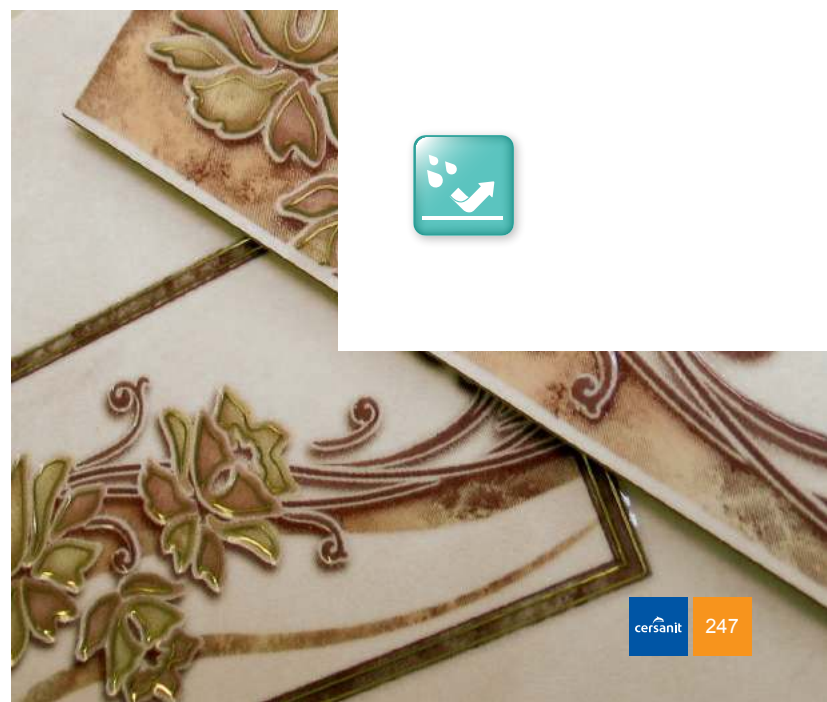

			
формат см	мм	шт. в коробке	кг
20x30 вставка	7,0	20	14,68
6x20 бордюр	7,0	20	3,02

С коллекцией ALBERO вы создадите в Вашем доме природный интерьер, способствующий релаксации. Плитки цоколя стилизованы под дерево и выполнены в натуральных оттенках. Акценты помогут расставить декоративные вставки с причудливыми завитками.