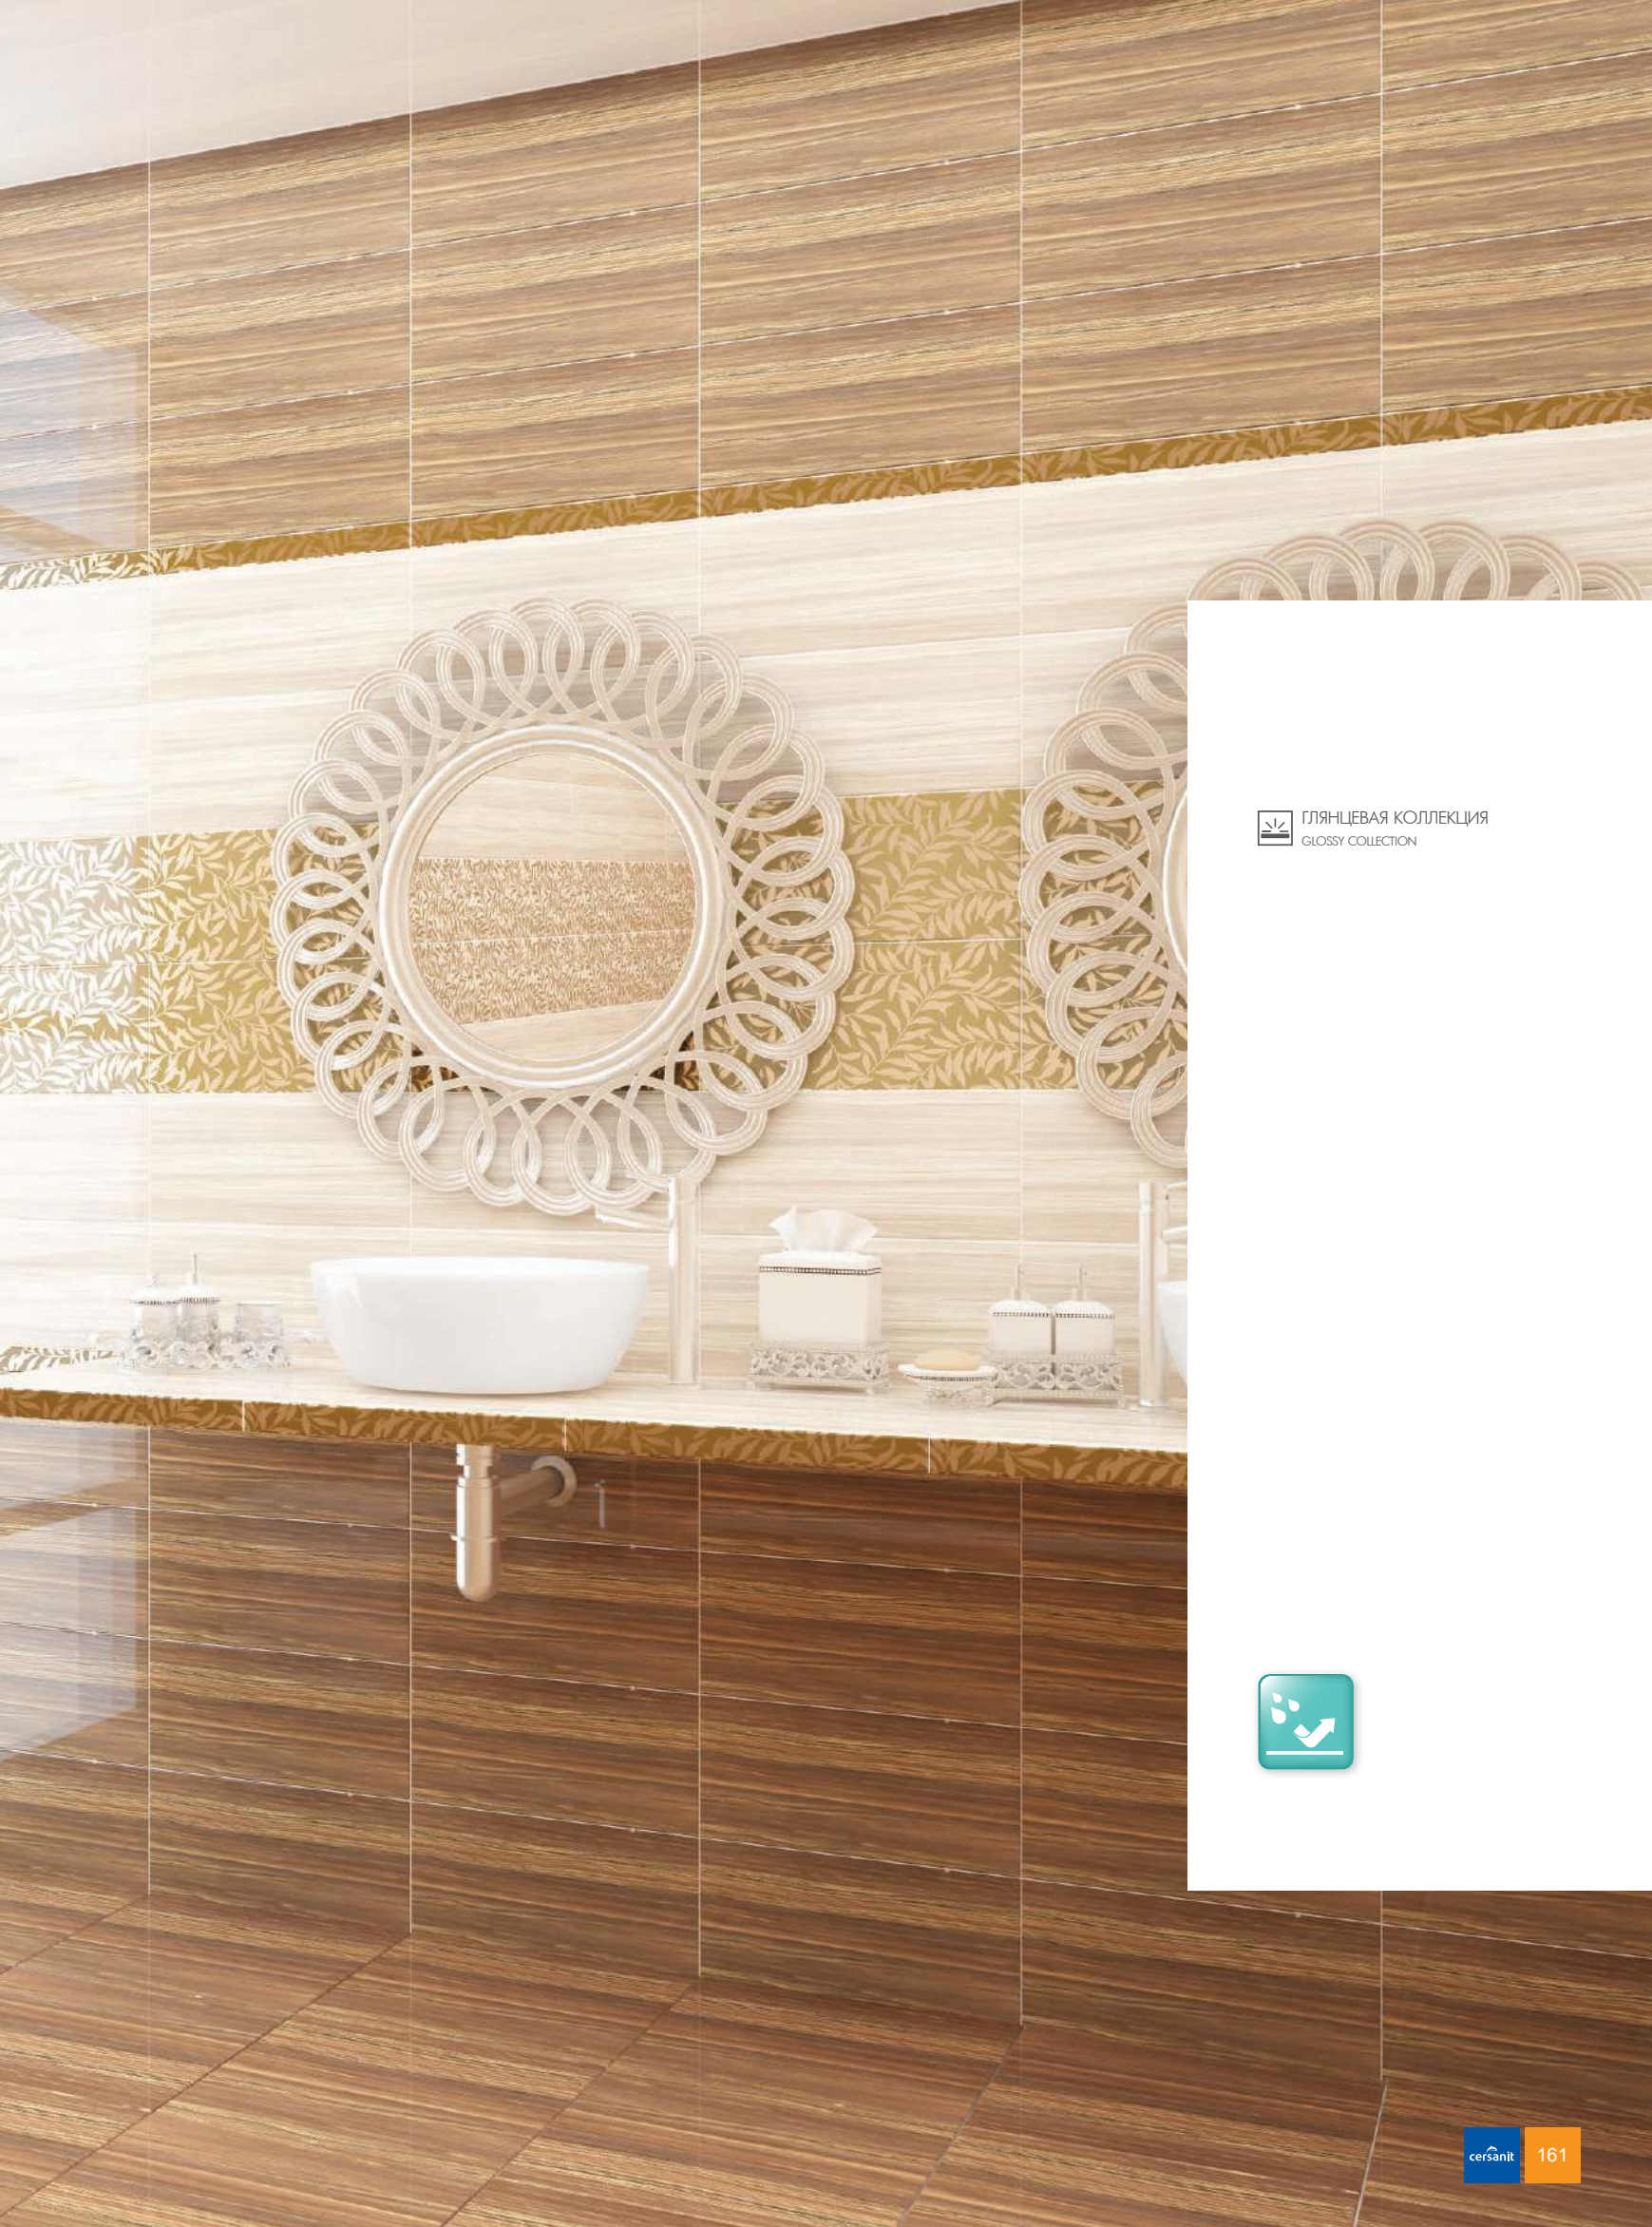

ГЛЯНЦЕВАЯ КОЛЛЕКЦИЯ
GLOSSY COLLECTION