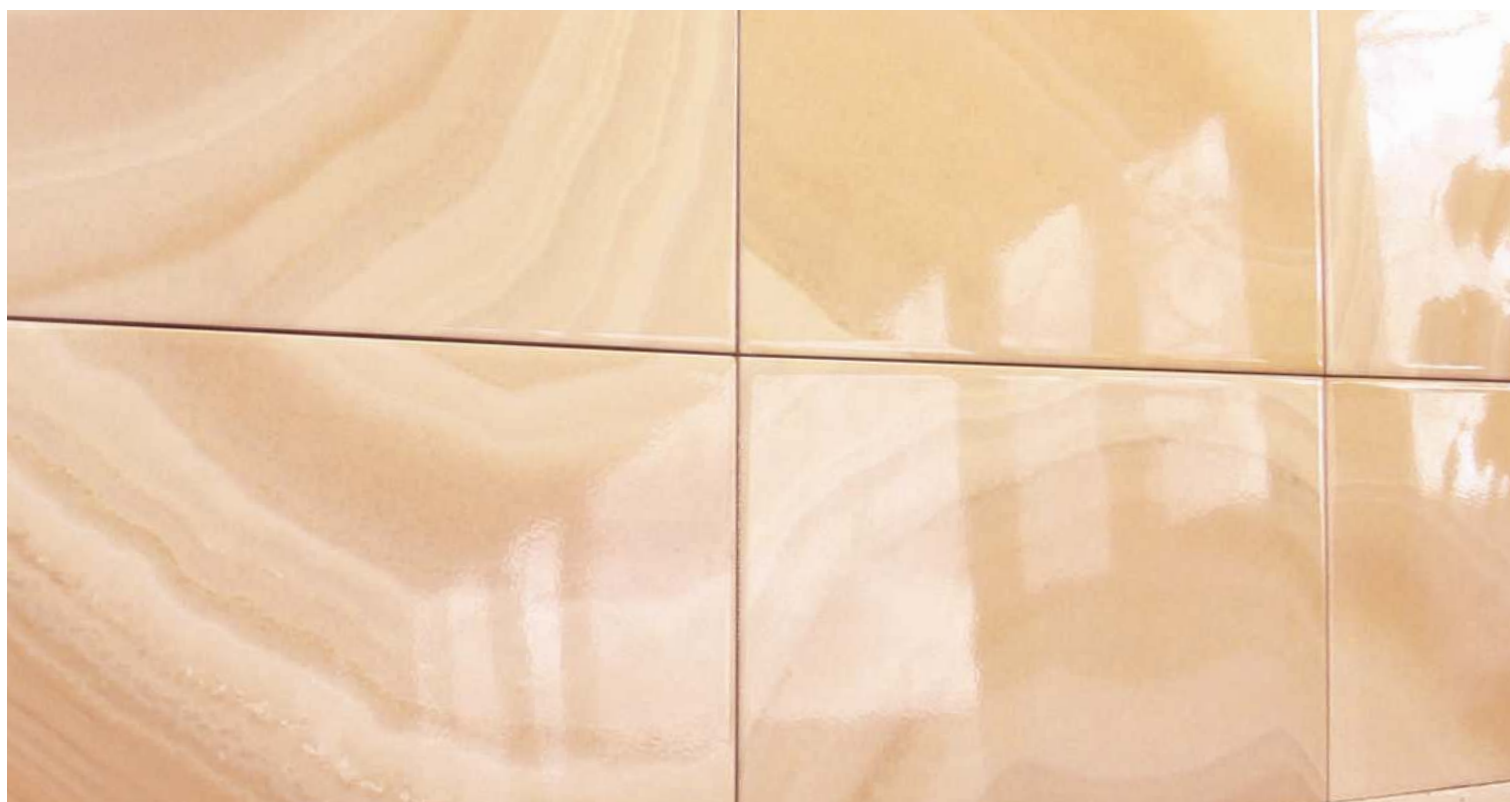

 ГЛЯНЦЕВАЯ КОЛЛЕКЦИЯ
GLOSSY COLLECTION

КЕРАМИЧЕСКАЯ ПЛИТКА
CERAMIC TILES

Благодаря цифровой печати плитка передает текстуру Агата и при укладке на стене образует невероятные узоры. Декоративные элементы выполнены в классическом стиле, настенную вставку поддерживает богатое по исполнению напольное панно. Роскошь для вашей ванной комнаты!