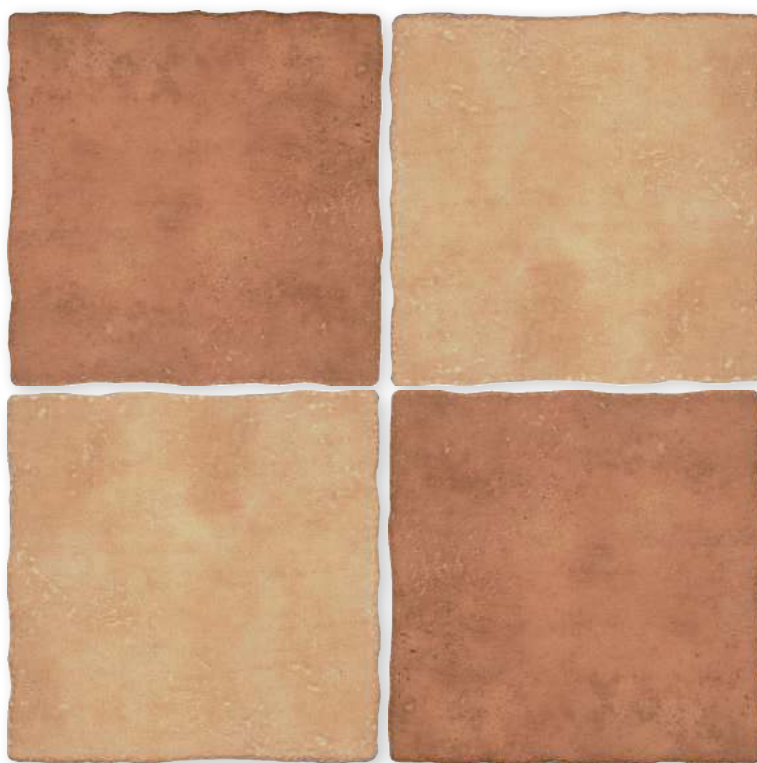

ГЛАЗУРОВАННЫЙ КЕРАМОГРАНИТ

формат см	мм	шт. в коробке	кв.м	кг	кв.м в палете	кг в палете
32,6x32,6 гл. керамогранит	8,5	11	1,17	20,96	56,16	1006,0