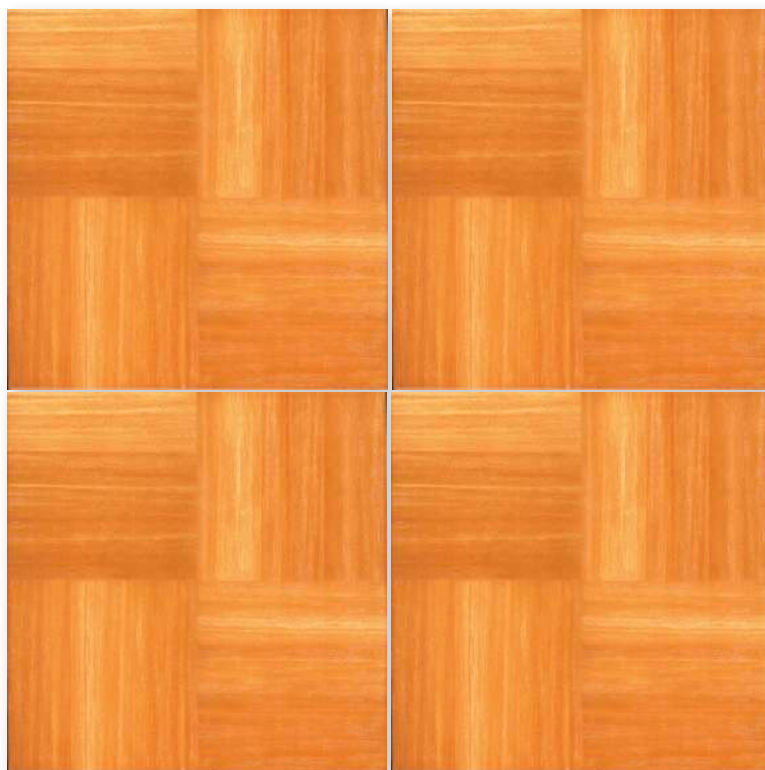

КЕРАМИЧЕСКАЯ ПЛИТКА / CERAMIC TILES

формат см	мм	шт. в коробке	кв.м	кг	кв.м в палете	кг в палете
33,3x33,3 напольная	8,3	12	1,33	21,7	63,84	1068