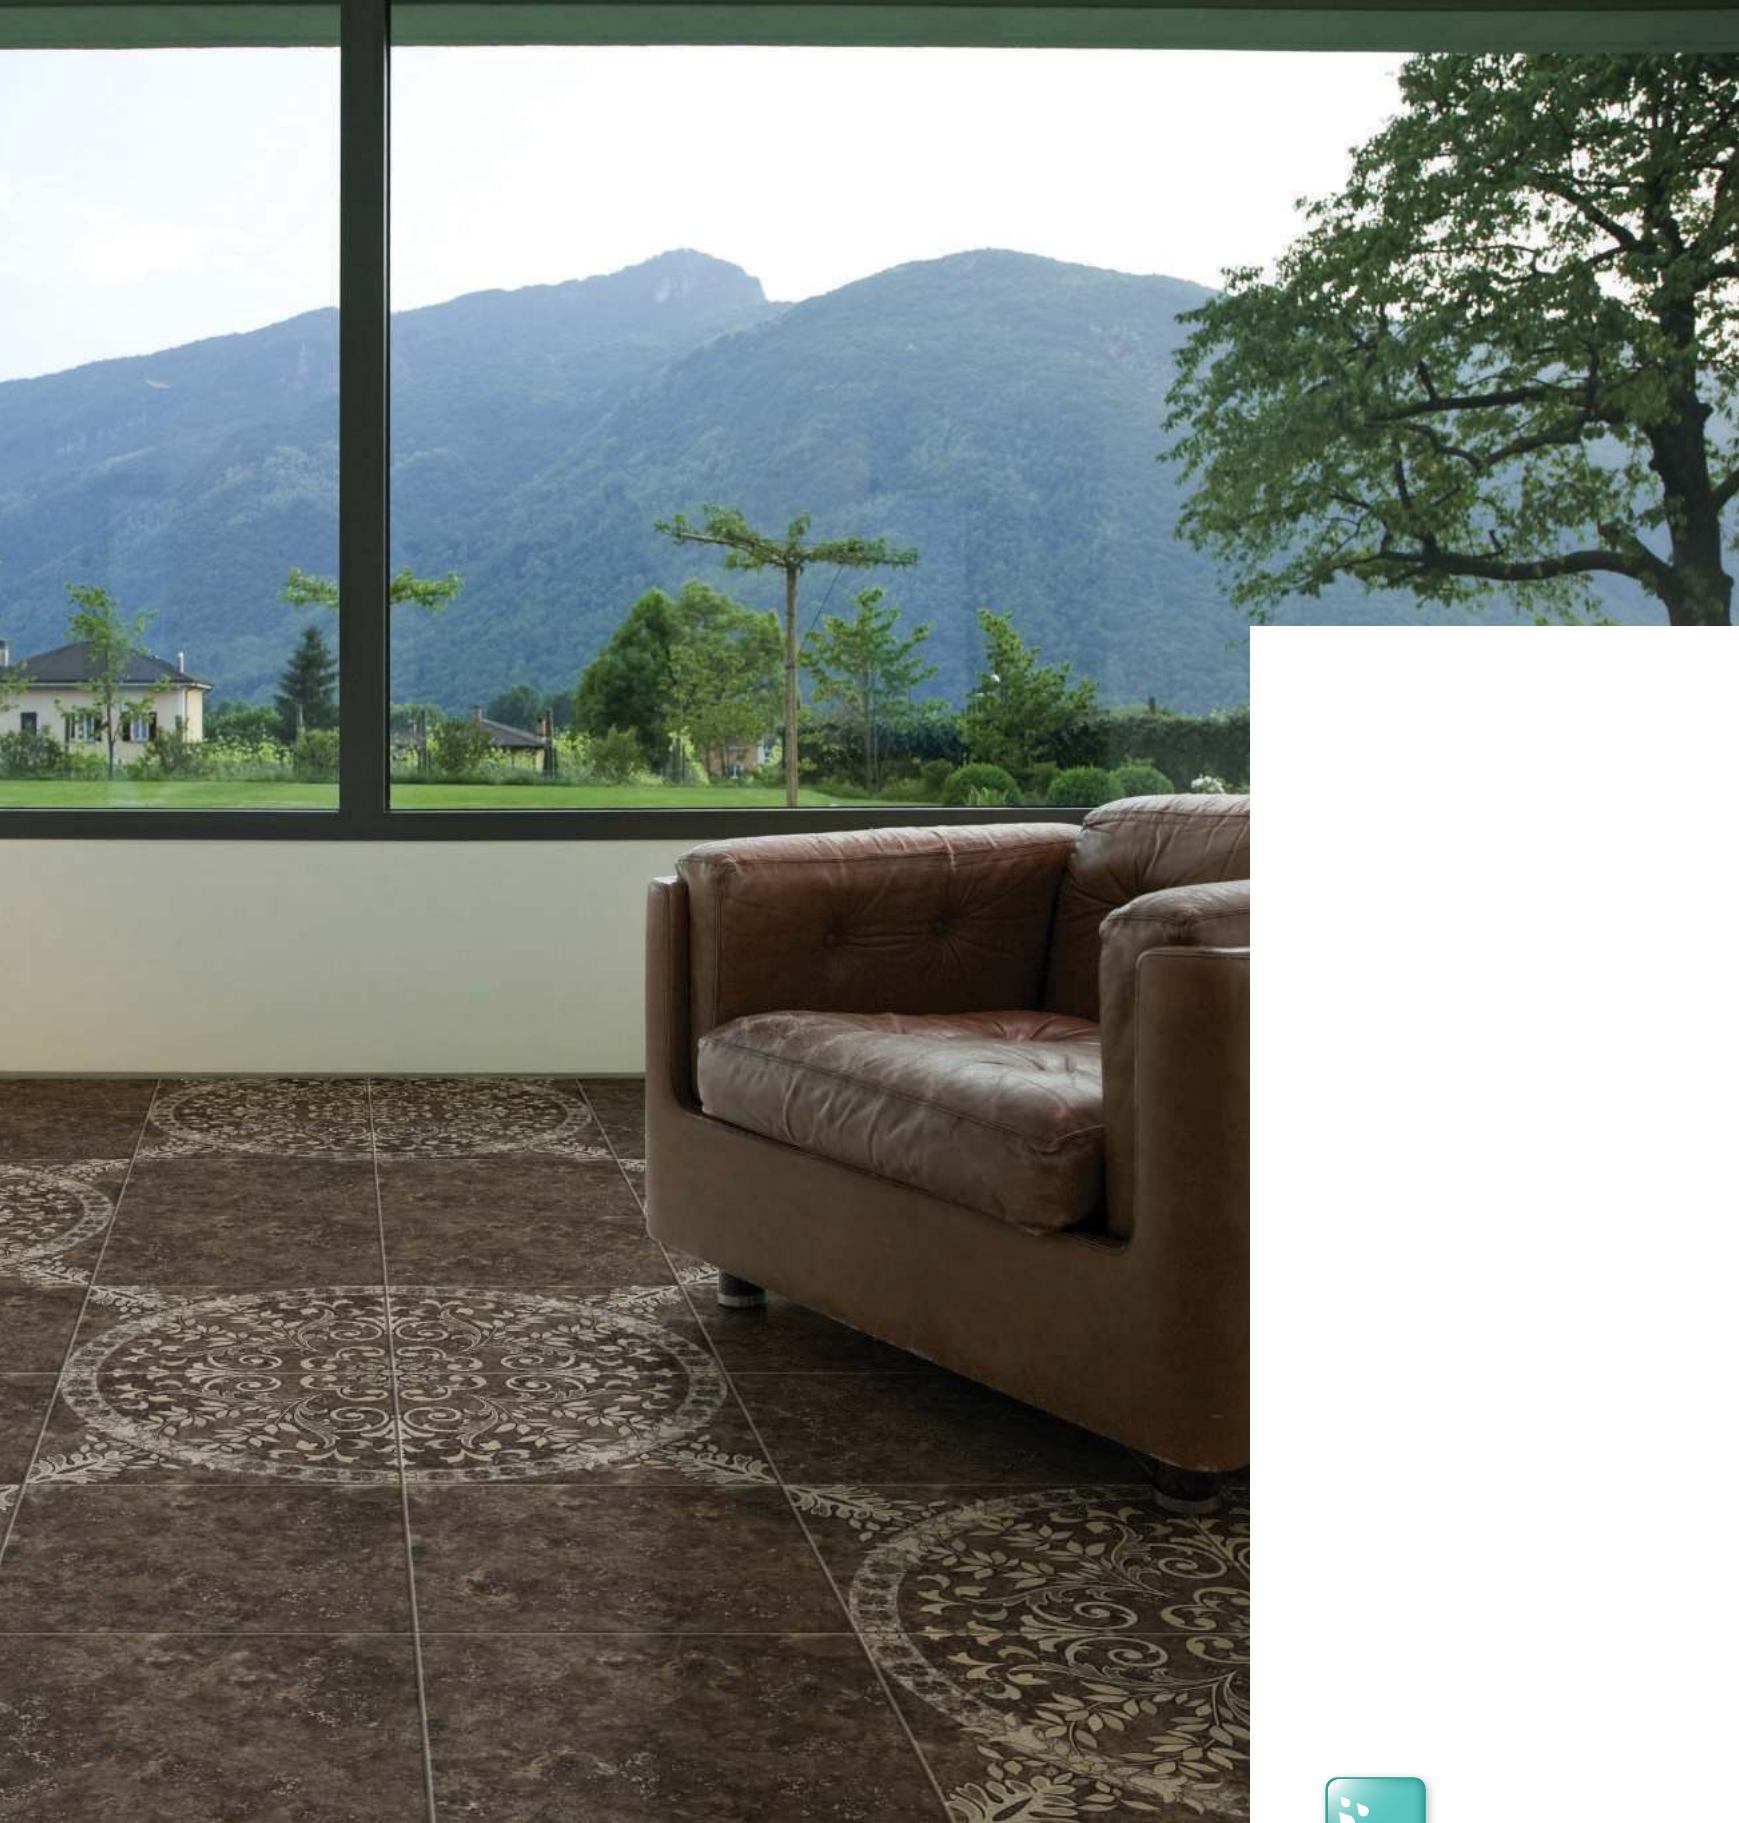

НАПОЛЬНАЯ КЕРАМИЧЕСКАЯ ПЛИТКА
FLOOR CERAMIC TILES

SPAZIO
СПАЦИО

Классическая коллекция в бежево-коричневой гамме для оформления пространства пола. При взгляде на поверхность плитки создается впечатление легкой потертости, состаренности, словно под влиянием быстротечного времени. Декоративные элементы, украшенные флористическим орнаментом, помогают придать цельность и завершенность общей композиции.