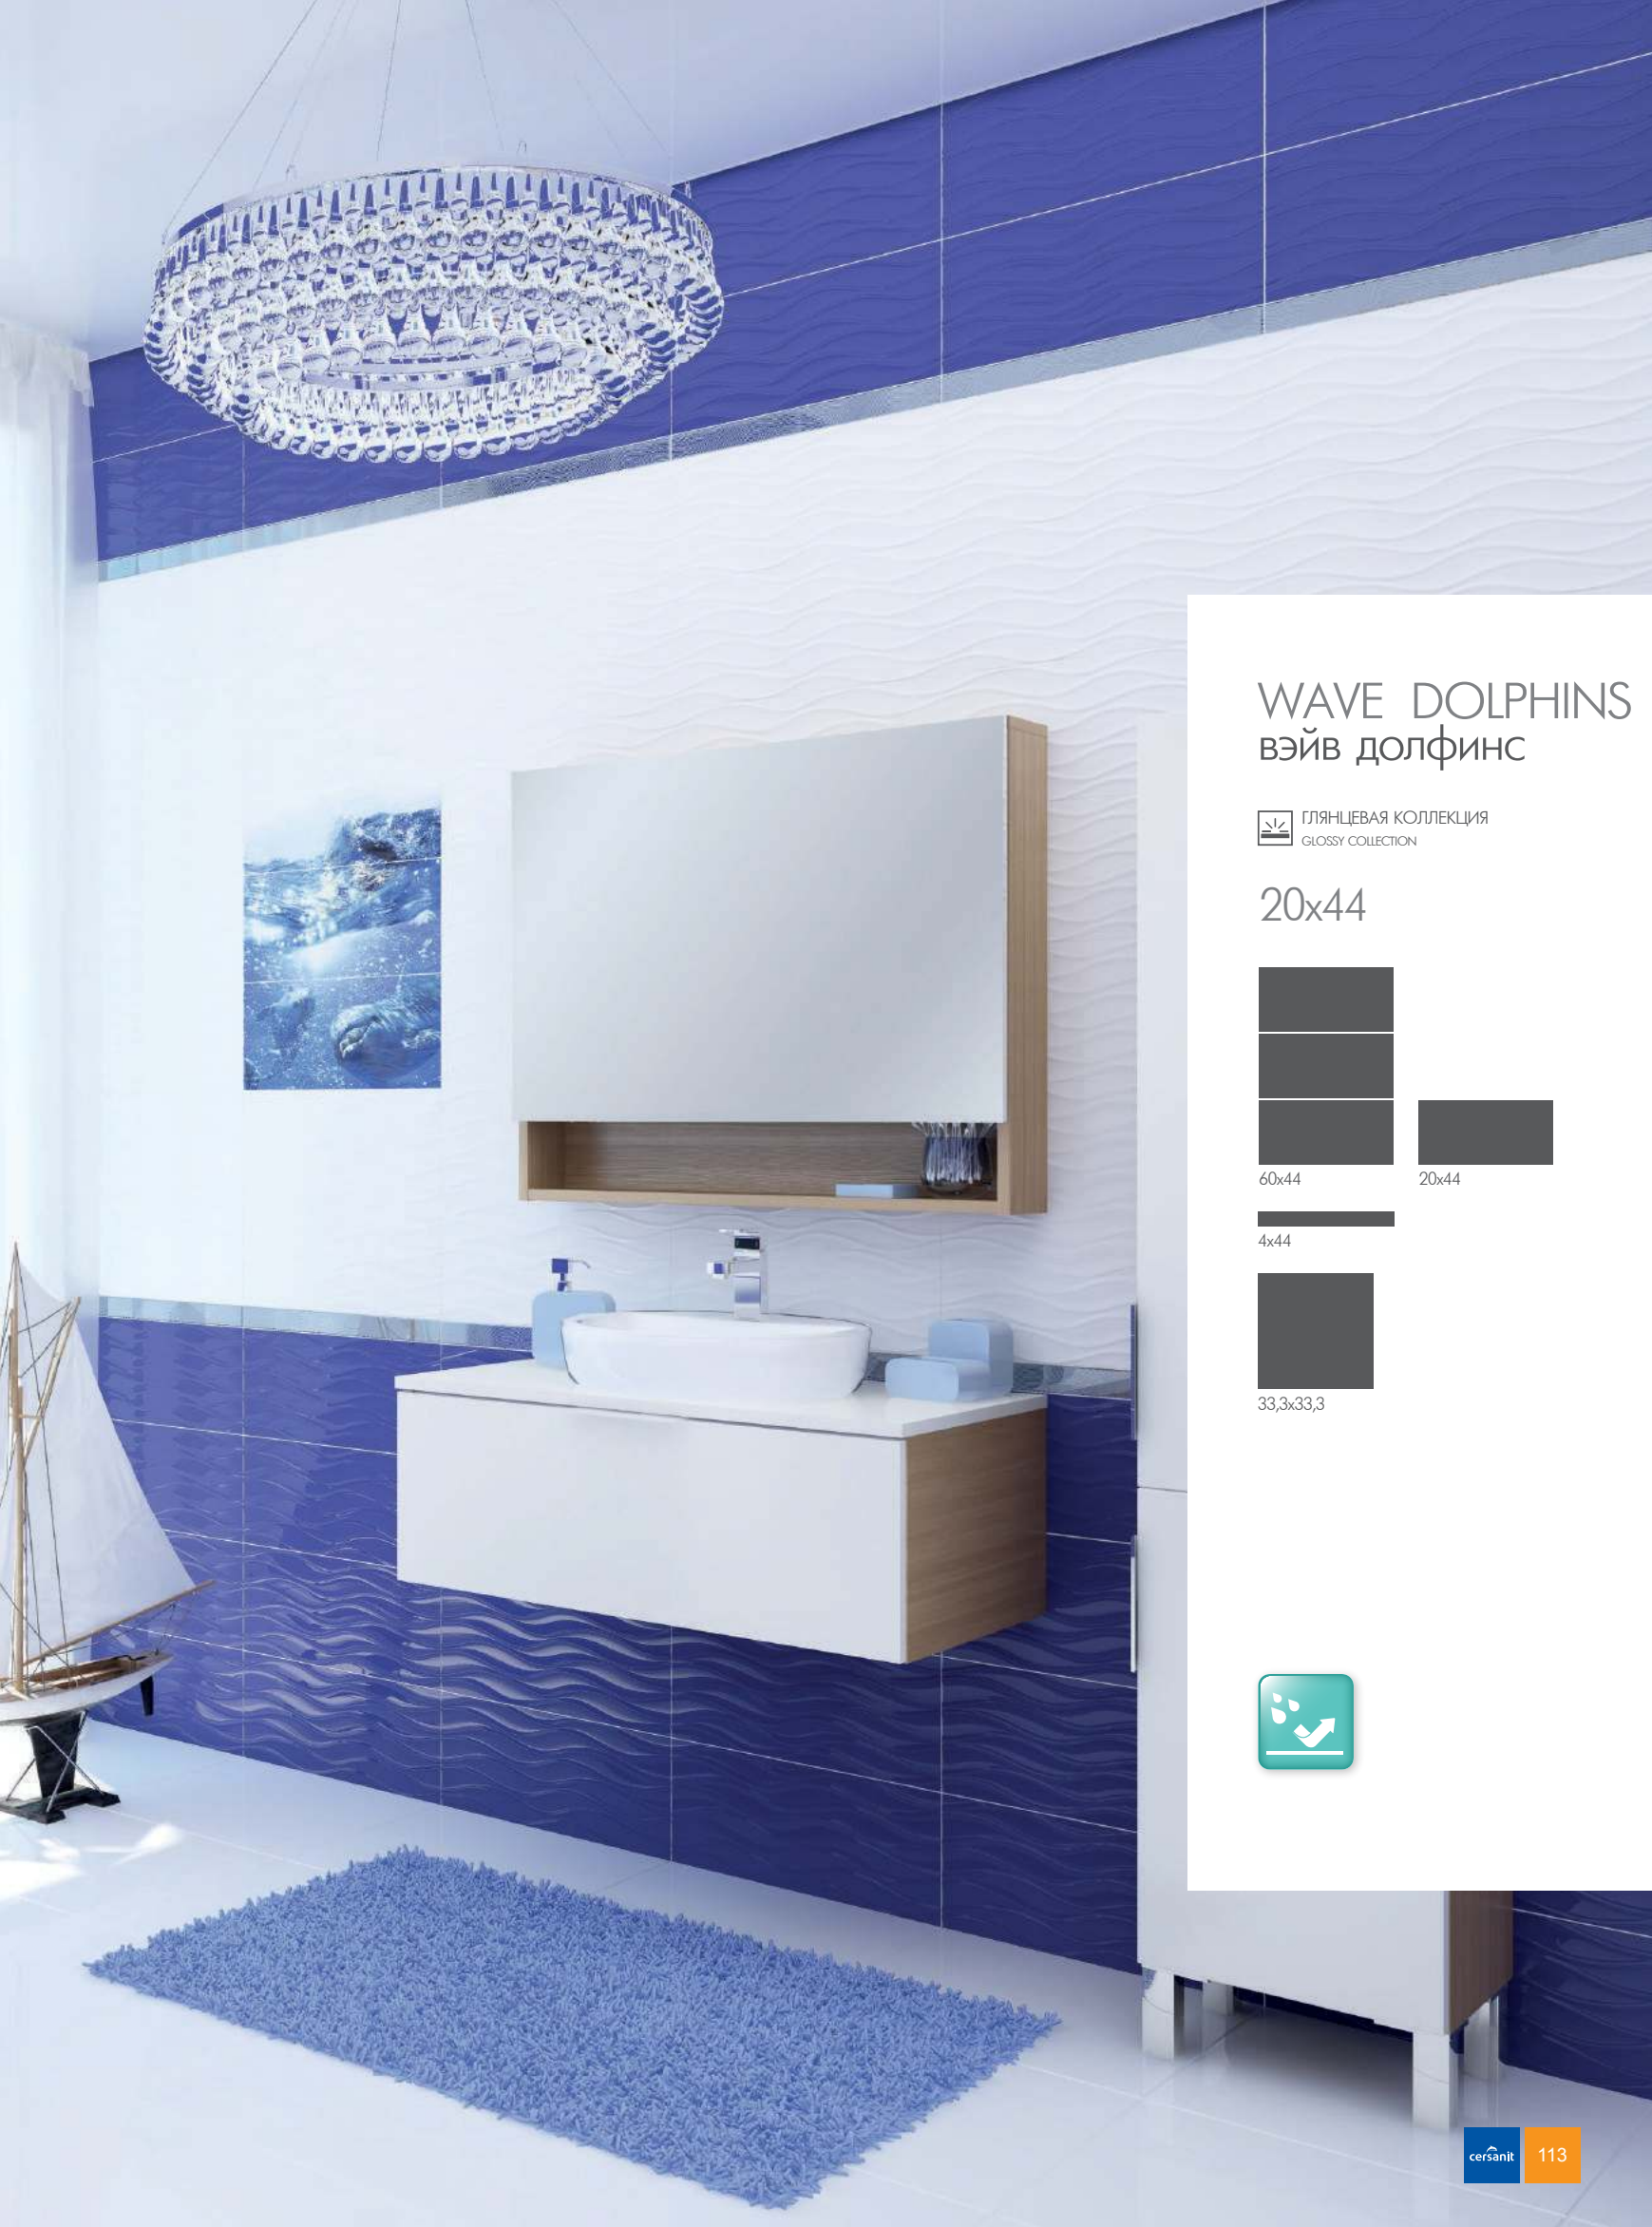

ДЕКОРАТИВНЫЕ ЭЛЕМЕНТЫ

формат см	мм	шт. в коробке	кг
20x44 вставка	8,5	12	15,36
4x44 стеклянный бордюр	8,5	8	2,91

WAVE DOLPHINS ВЭЙВ ДОЛФИНС

 ГЛЯНЦЕВАЯ КОЛЛЕКЦИЯ
GLOSSY COLLECTION

20x44

60x44

20x44

4x44