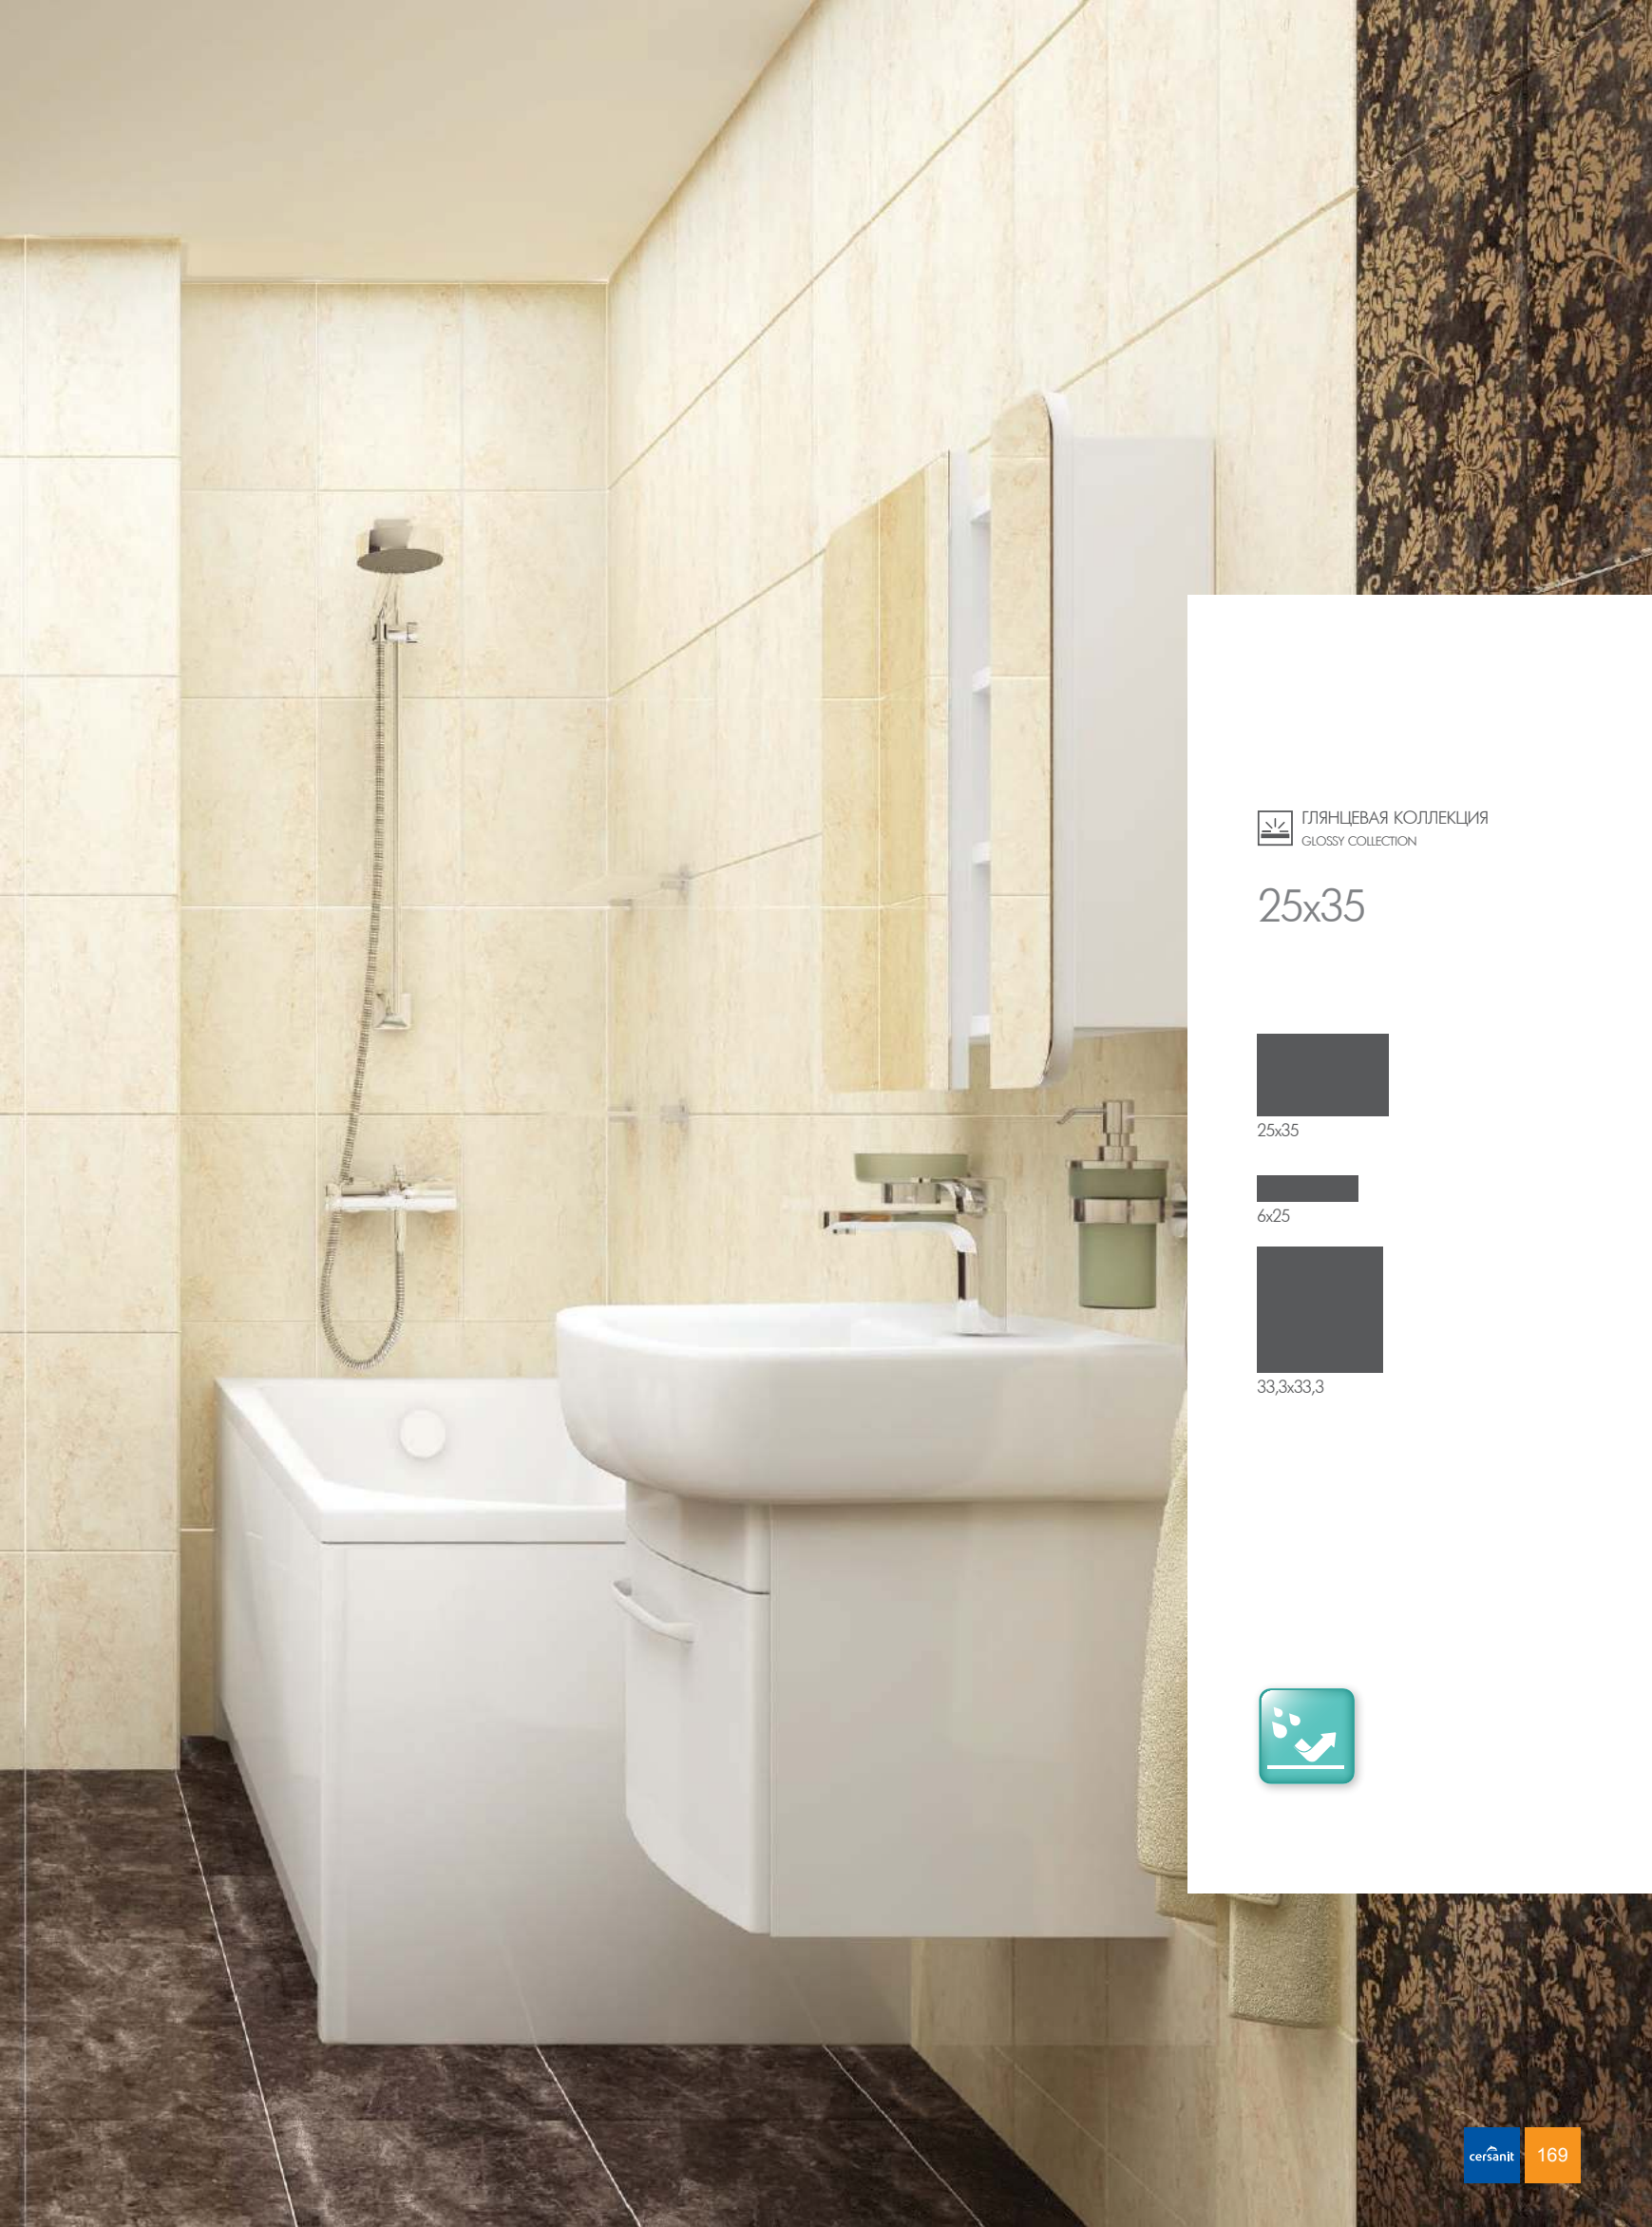

ГЛЯНЦЕВАЯ КОЛЛЕКЦИЯ
GLOSSY COLLECTION

25x35

25x35

6x25

33,3x33,3