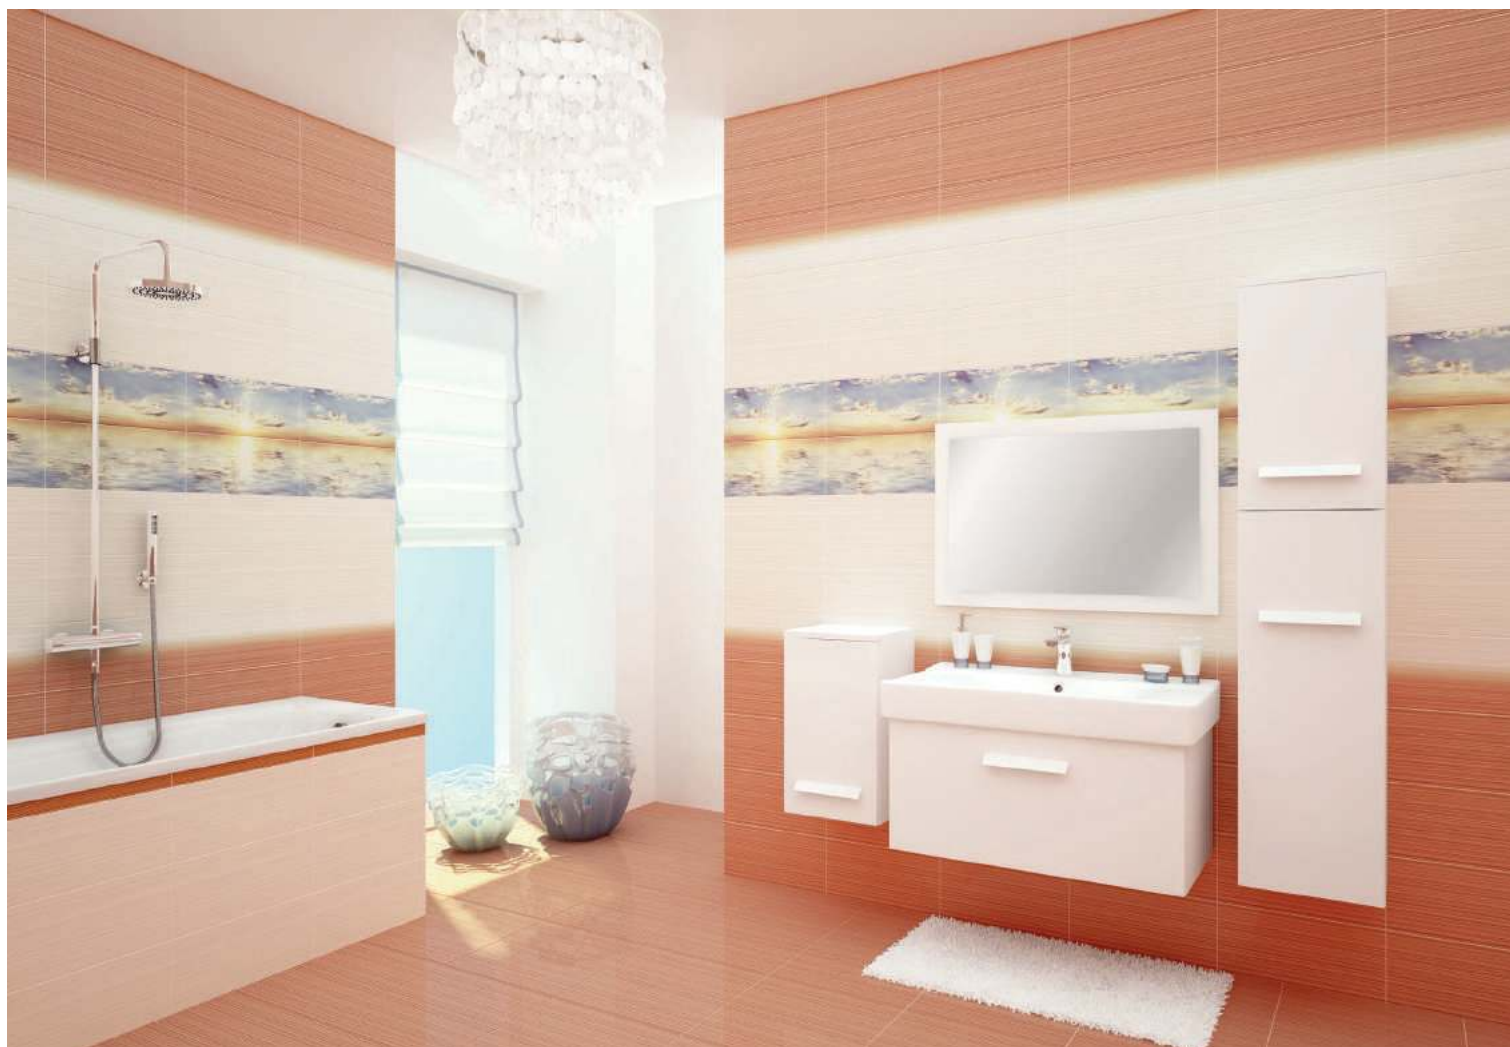

Cherry. Вишневый сад – декоративное панно, выполненное по технологии цифровой печати, создаст в вашей ванной комнате атмосферу весеннего сада!

Тонкие горизонтальные полосы плитки Sunrise визуально расширят помещение ванной комнаты, а теплые оттенки создадут ощущение уюта. Модный плавный переход цвета в градиенте поможет вам осуществить интересные дизайнерские задумки, а великолепное панно позволит наблюдать умиротворяющий восход солнца у вас дома каждый день.