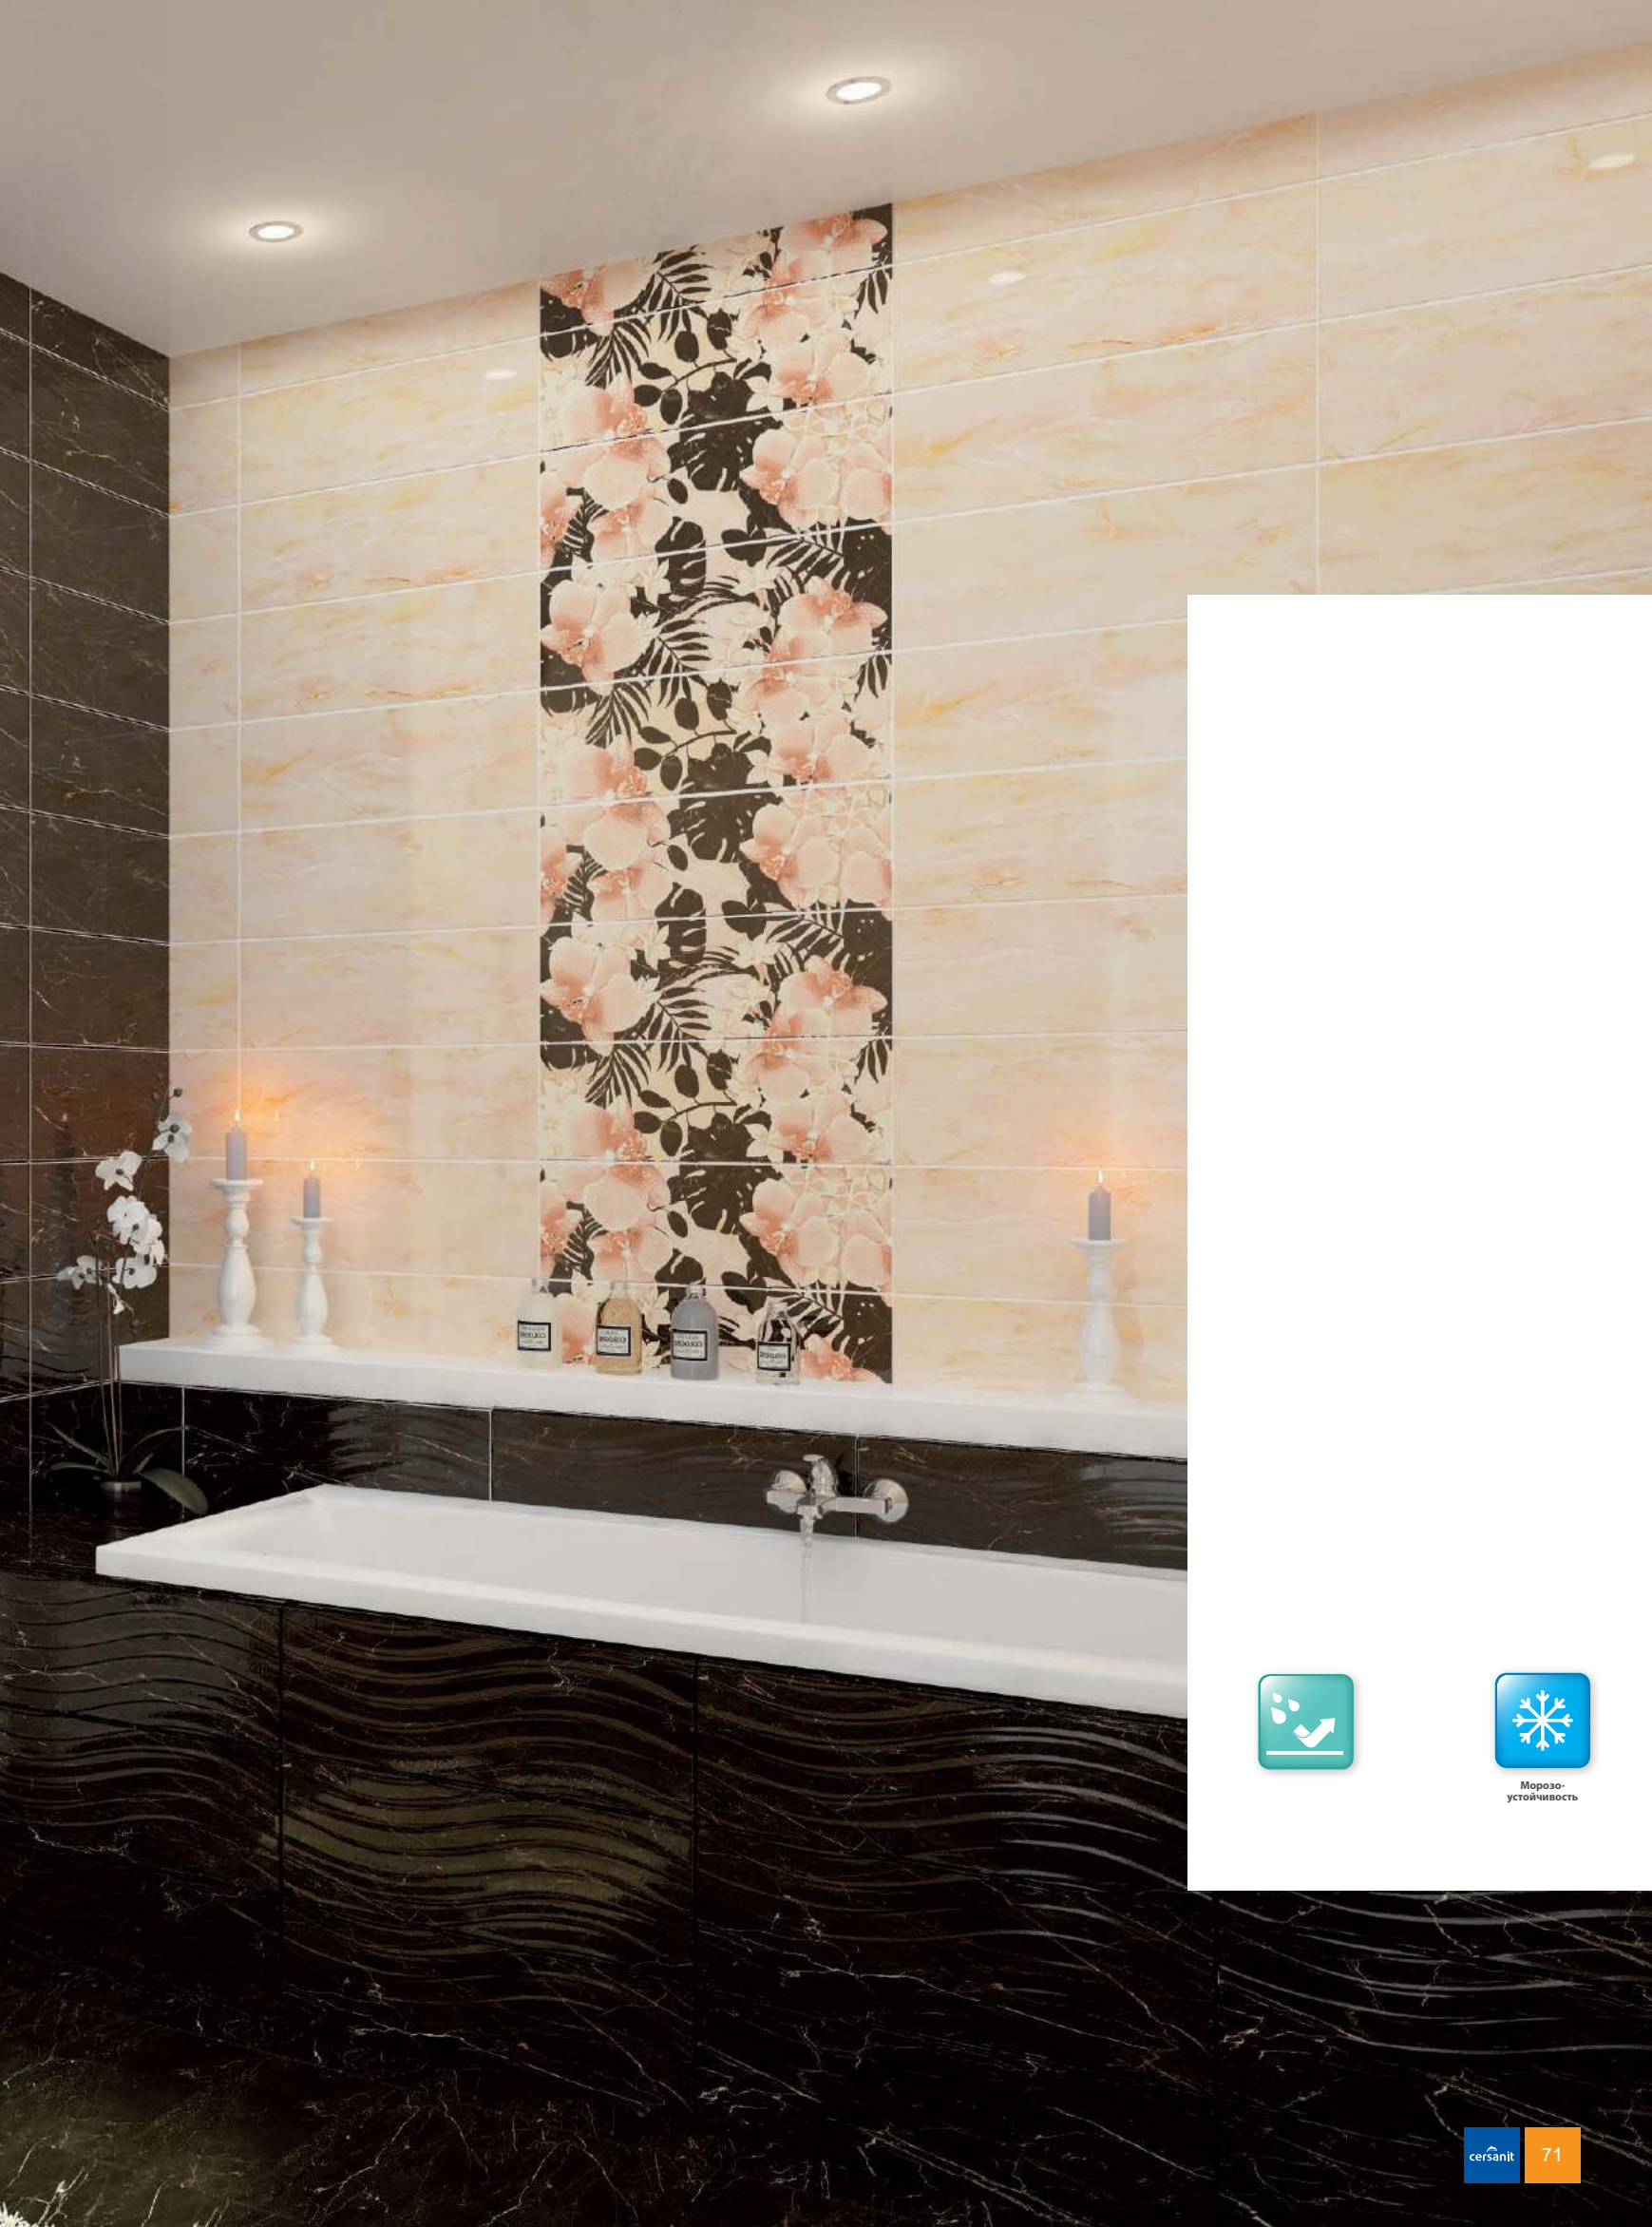

Морозо-устойчивость