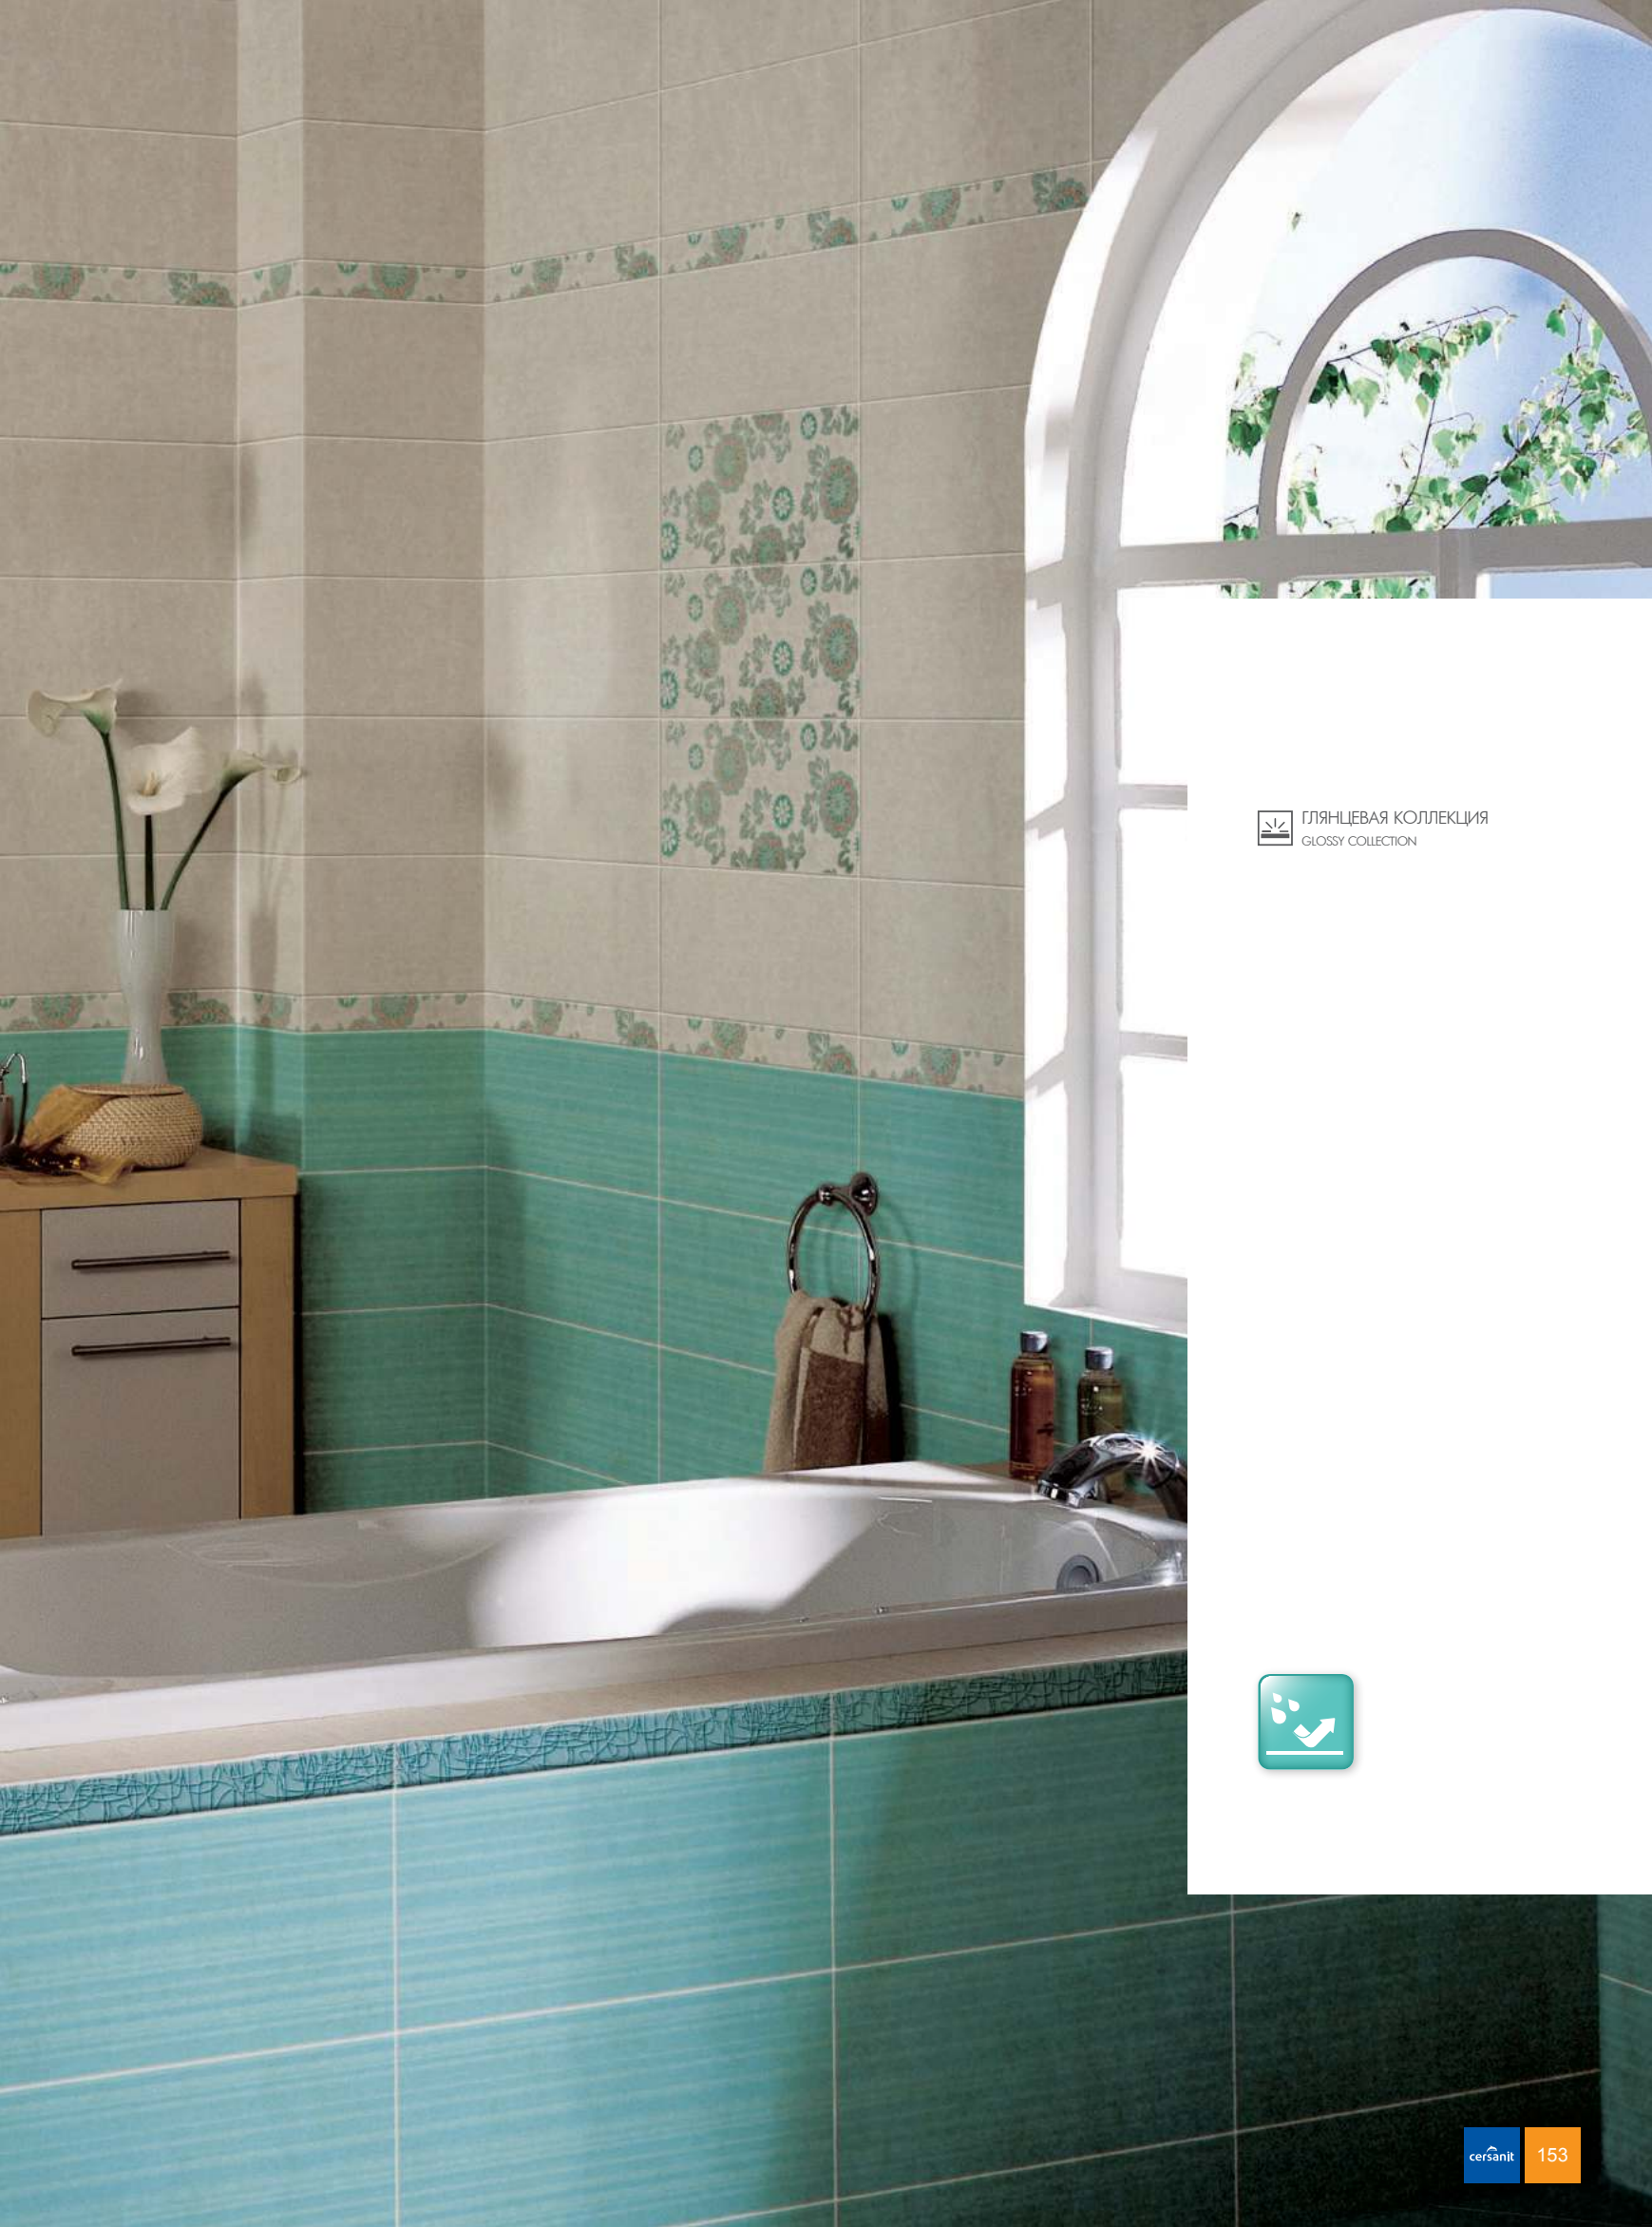

ДЕКОРАТИВНЫЕ ЭЛЕМЕНТЫ

формат см	мм	шт. в коробке	кг
20x44 вставка	8,5	7	9,41
5x44 бордюр	8,5	10	3,36
40x44 панно	8,5	5	13,44

 ГЛЯНЦЕВАЯ КОЛЛЕКЦИЯ
GLOSSY COLLECTION

ГЛЯНЦЕВАЯ КОЛЛЕКЦИЯ
GLOSSY COLLECTION

Два варианта декоров позволяют создавать различные по своему настроению интерьеры. Это может быть живой и непосредственный вариант, где основным украшением выступает красочное панно из легких разноцветных одуванчиков. Благодаря нанесению глазури, они напоминают сладкие карамельки. Или же романтическая и утонченная композиция, центром которой является изображение крупного выразительного цветка лилии.