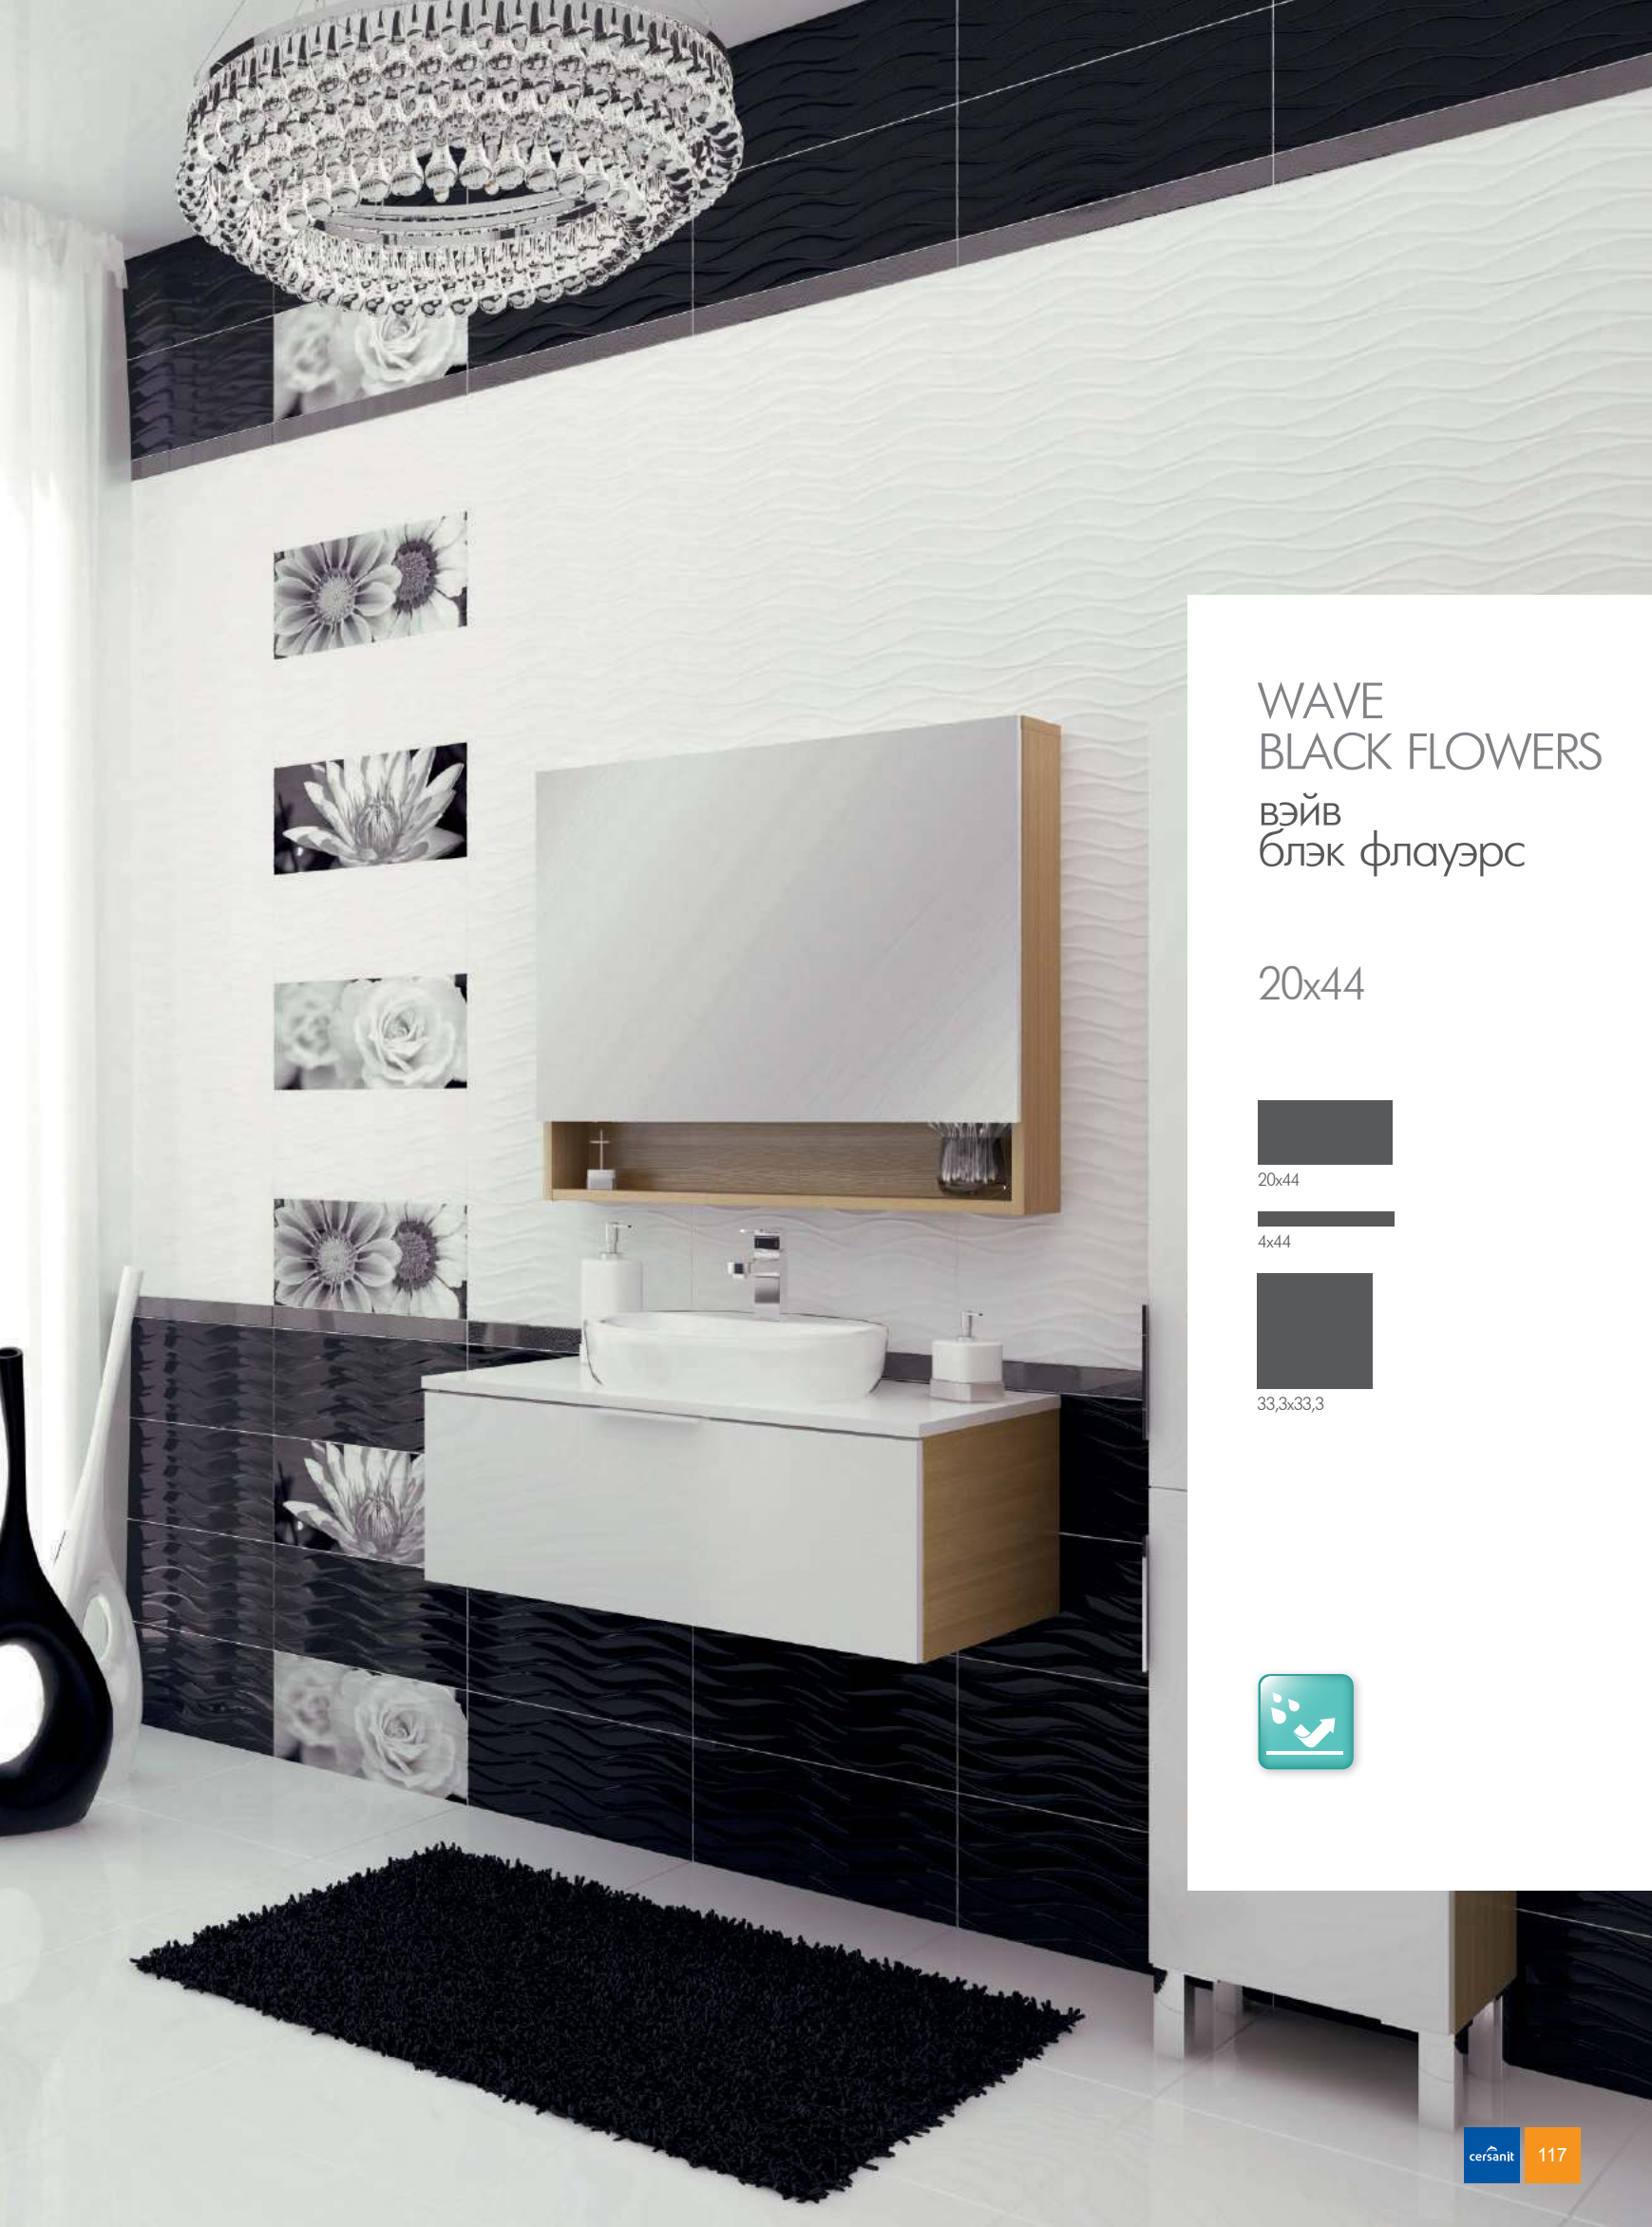

WAVE
BLACK FLOWERS

ВЭЙВ
БЛЭК ФЛАУЭРС

20x44

20x44

4x44

33,3x33,3