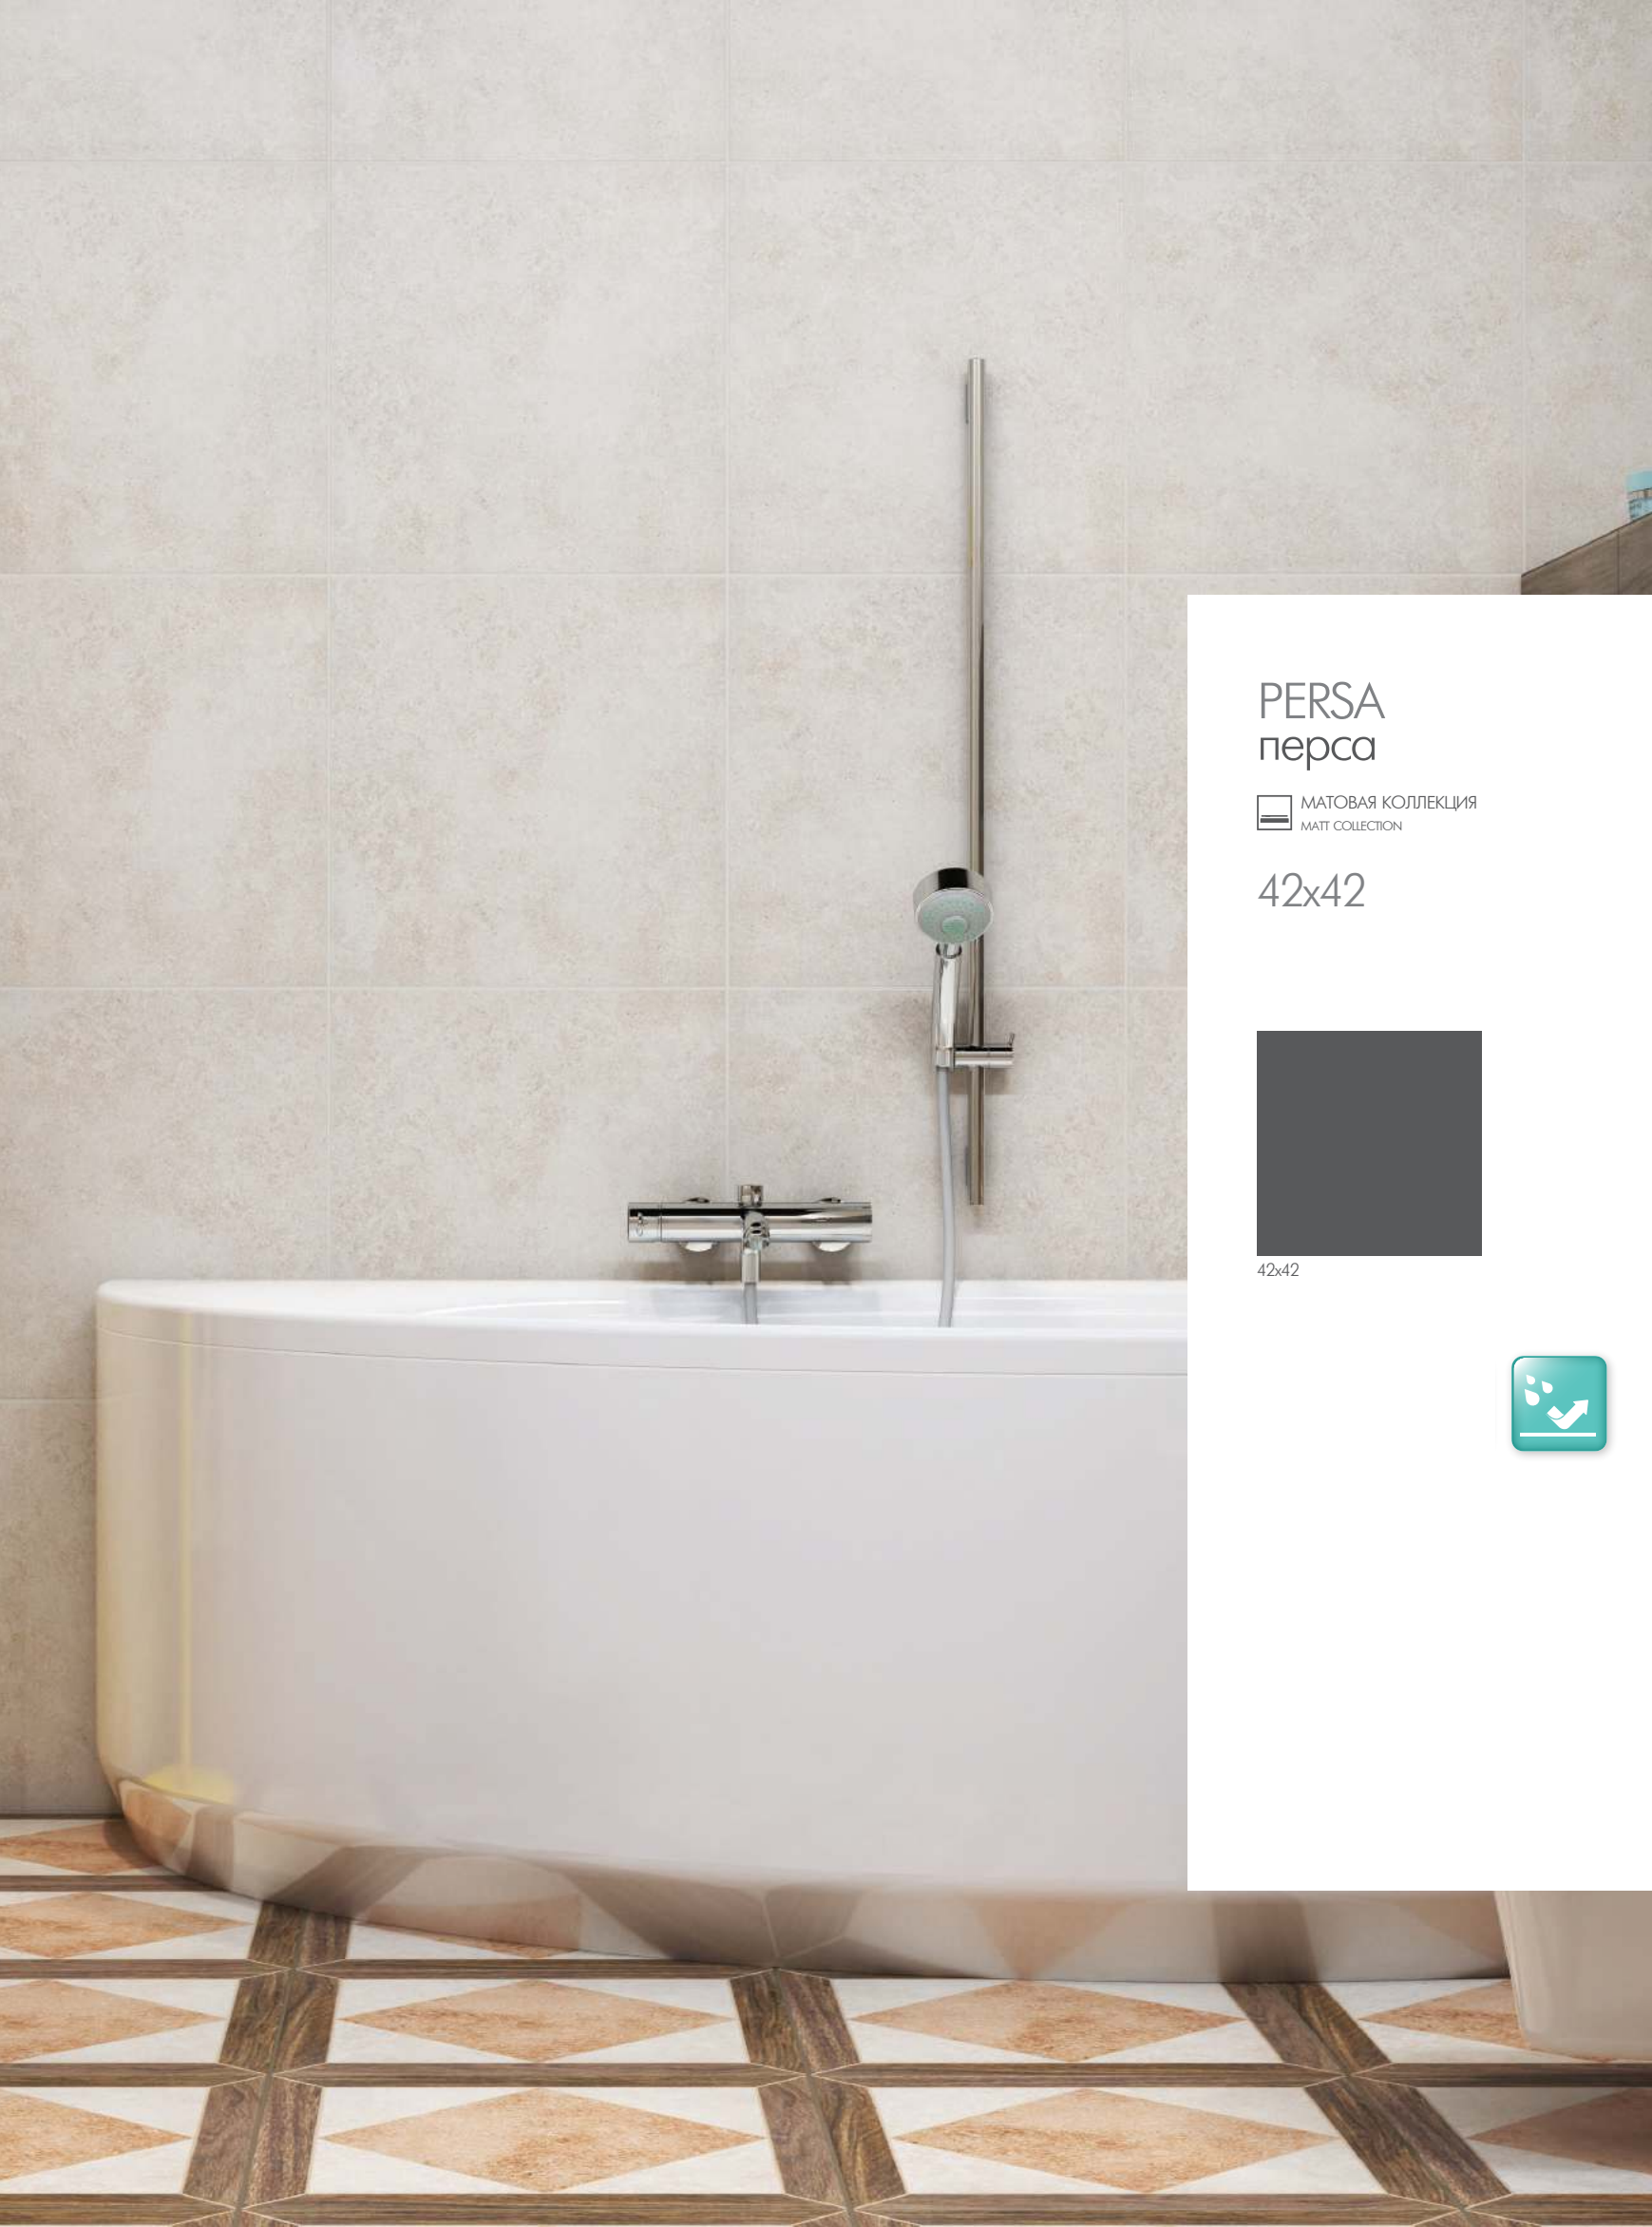

PERSA
перса

МАТОВАЯ КОЛЛЕКЦИЯ
MATT COLLECTION

42x42

42x42