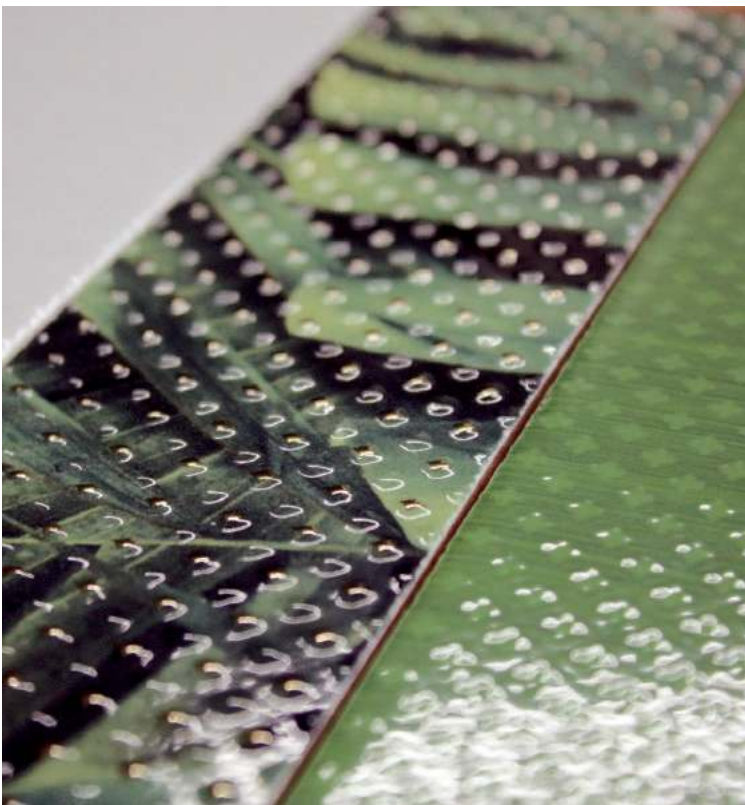

Пышные тропические леса воплотились в коллекции Tropicalana. Выполненная в позитивных цветах, она освежит вашу ванную комнату и создаст экзотический интерьер у вас дома. Настенная плитка с легким рисунком полосок имеет микроструктуру, которая добавляет блеск глянцевой поверхности.