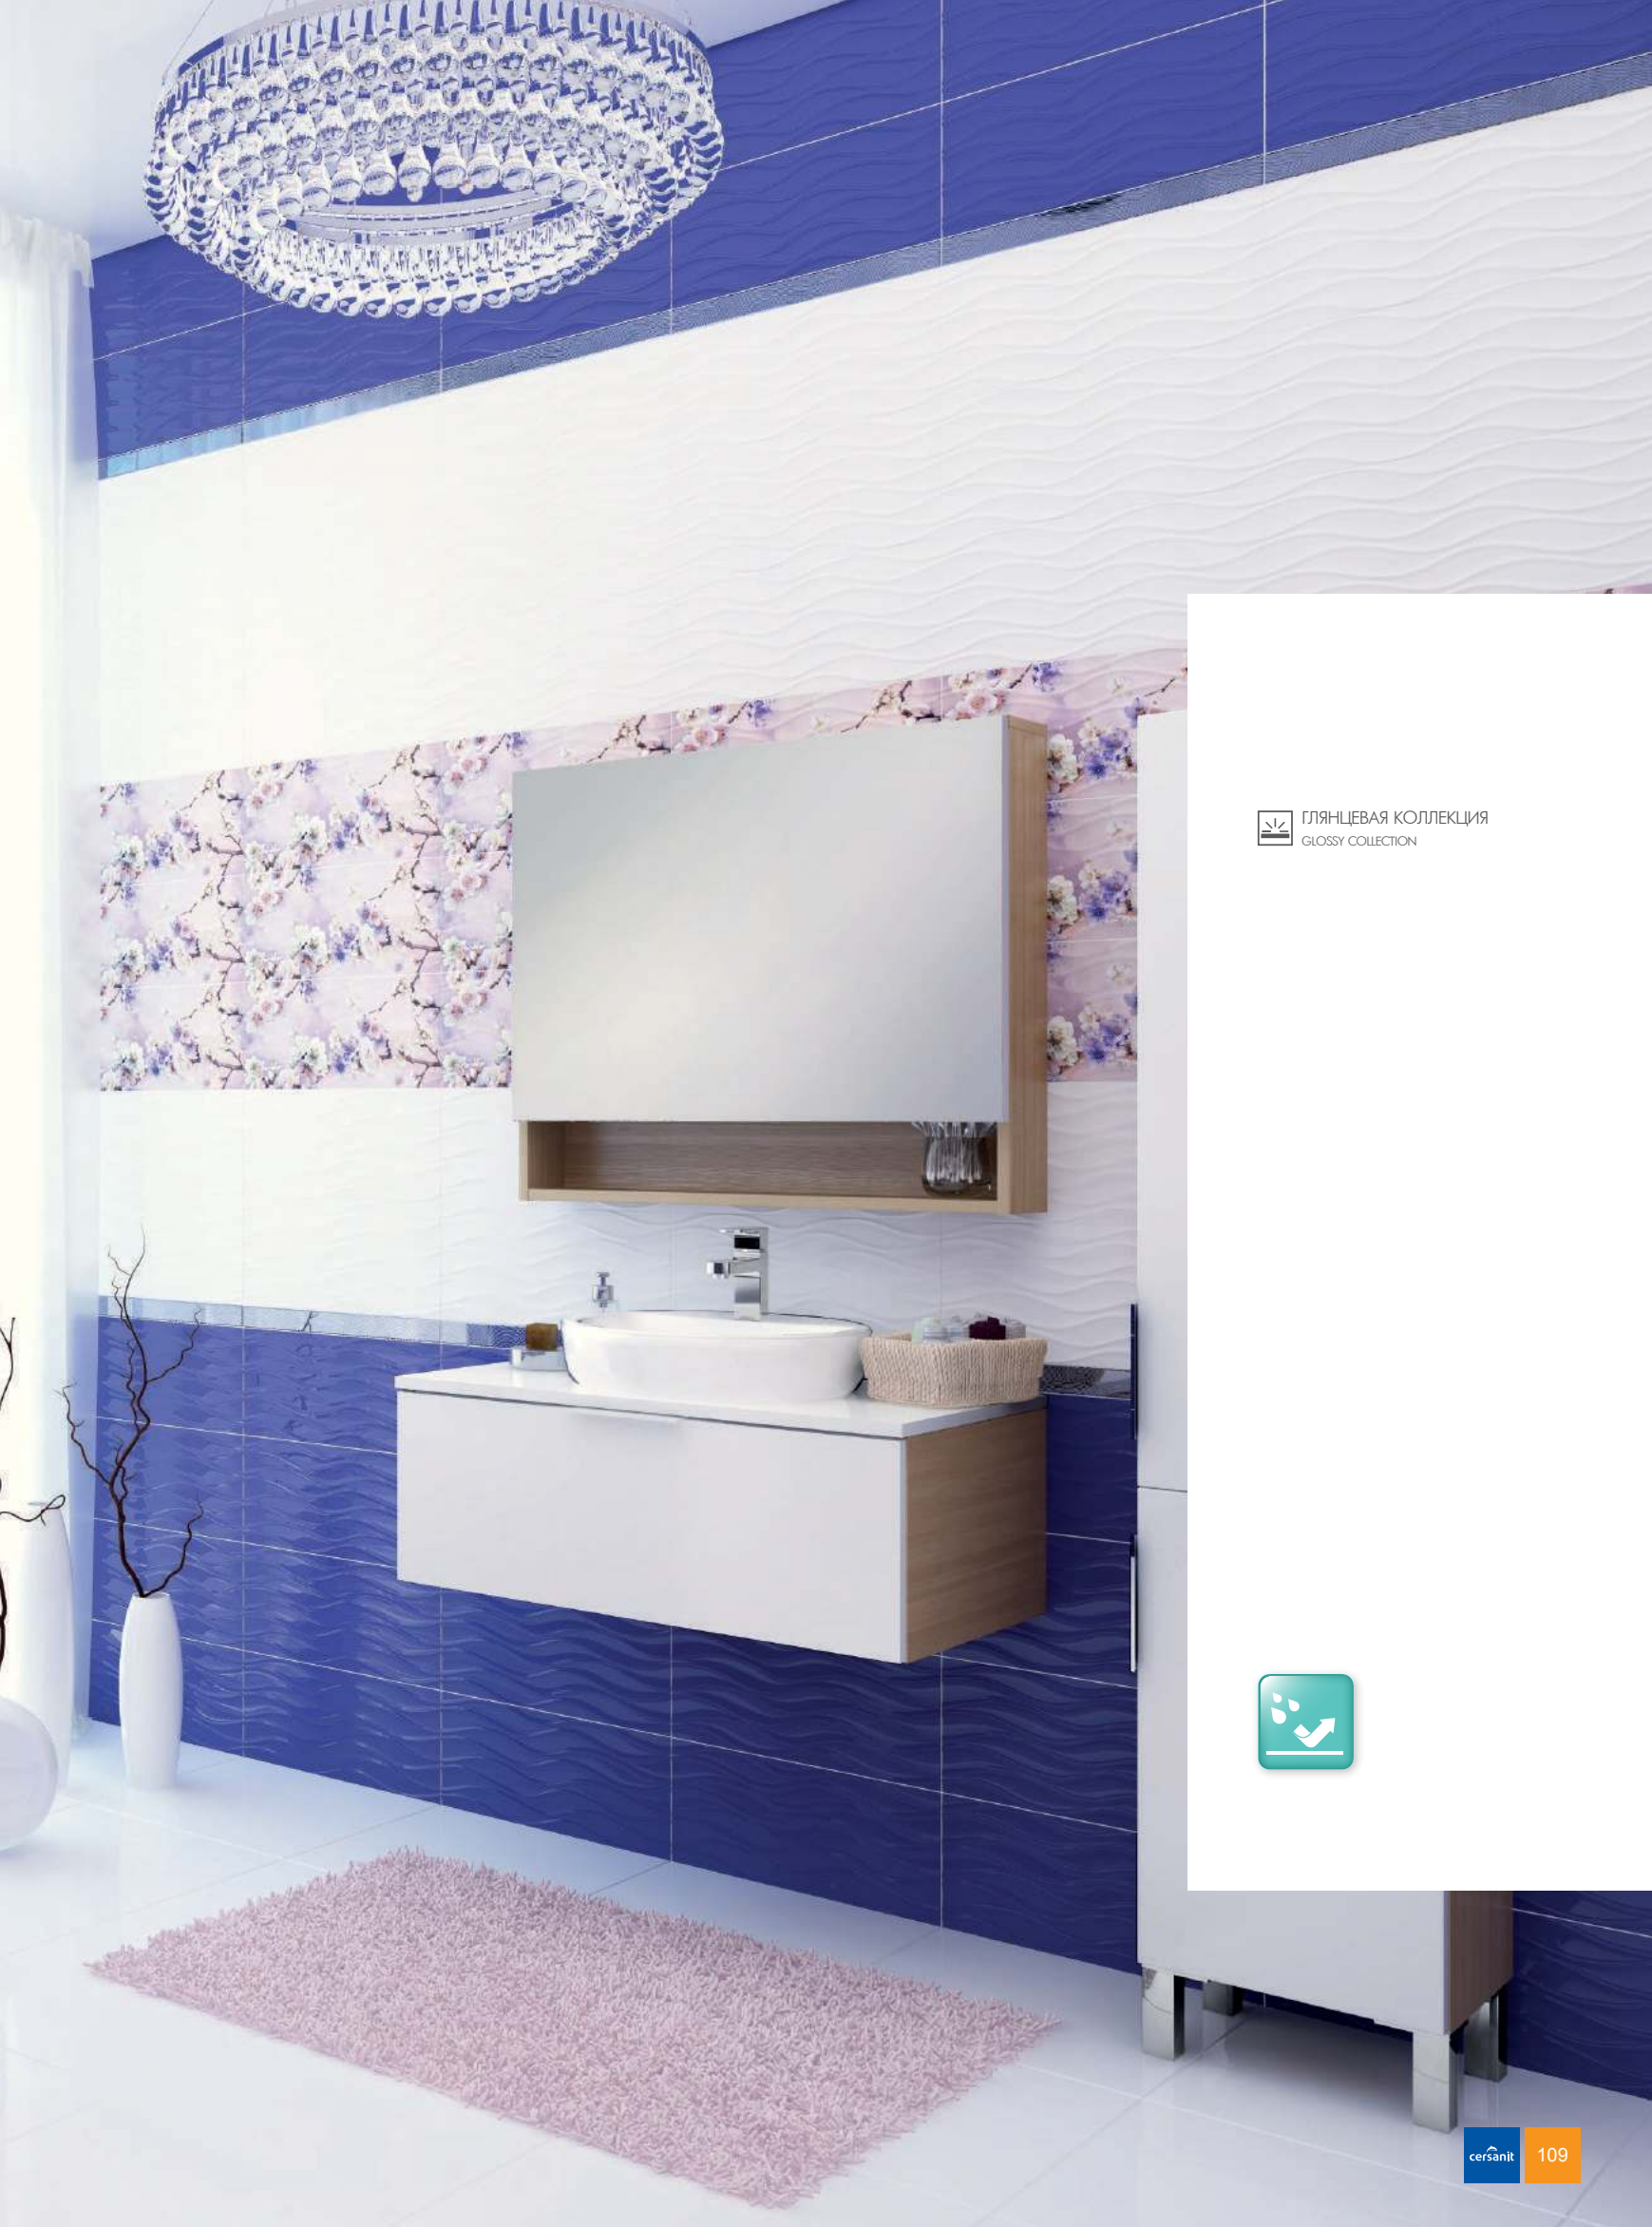

ДЕКОРАТИВНЫЕ ЭЛЕМЕНТЫ

			
формат см	мм	шт. в коробке	кг
20x44 вставка	8,5	7	9,41
8x44 бордюр	8,5	8	2,91

 ГЛЯНЦЕВАЯ КОЛЛЕКЦИЯ
GLOSSY COLLECTION

ГЛЯНЦЕВАЯ КОЛЛЕКЦИЯ
GLOSSY COLLECTION

Цветущий сад в вашей ванной комнате! Насыщенный глубокий цвет цоколя коллекции Wave Sakura идеально сочетается с изящной декорацией с изображением цветущей сакуры. А глубокий рельеф плитки создаст на стене причудливую игру света и тени.