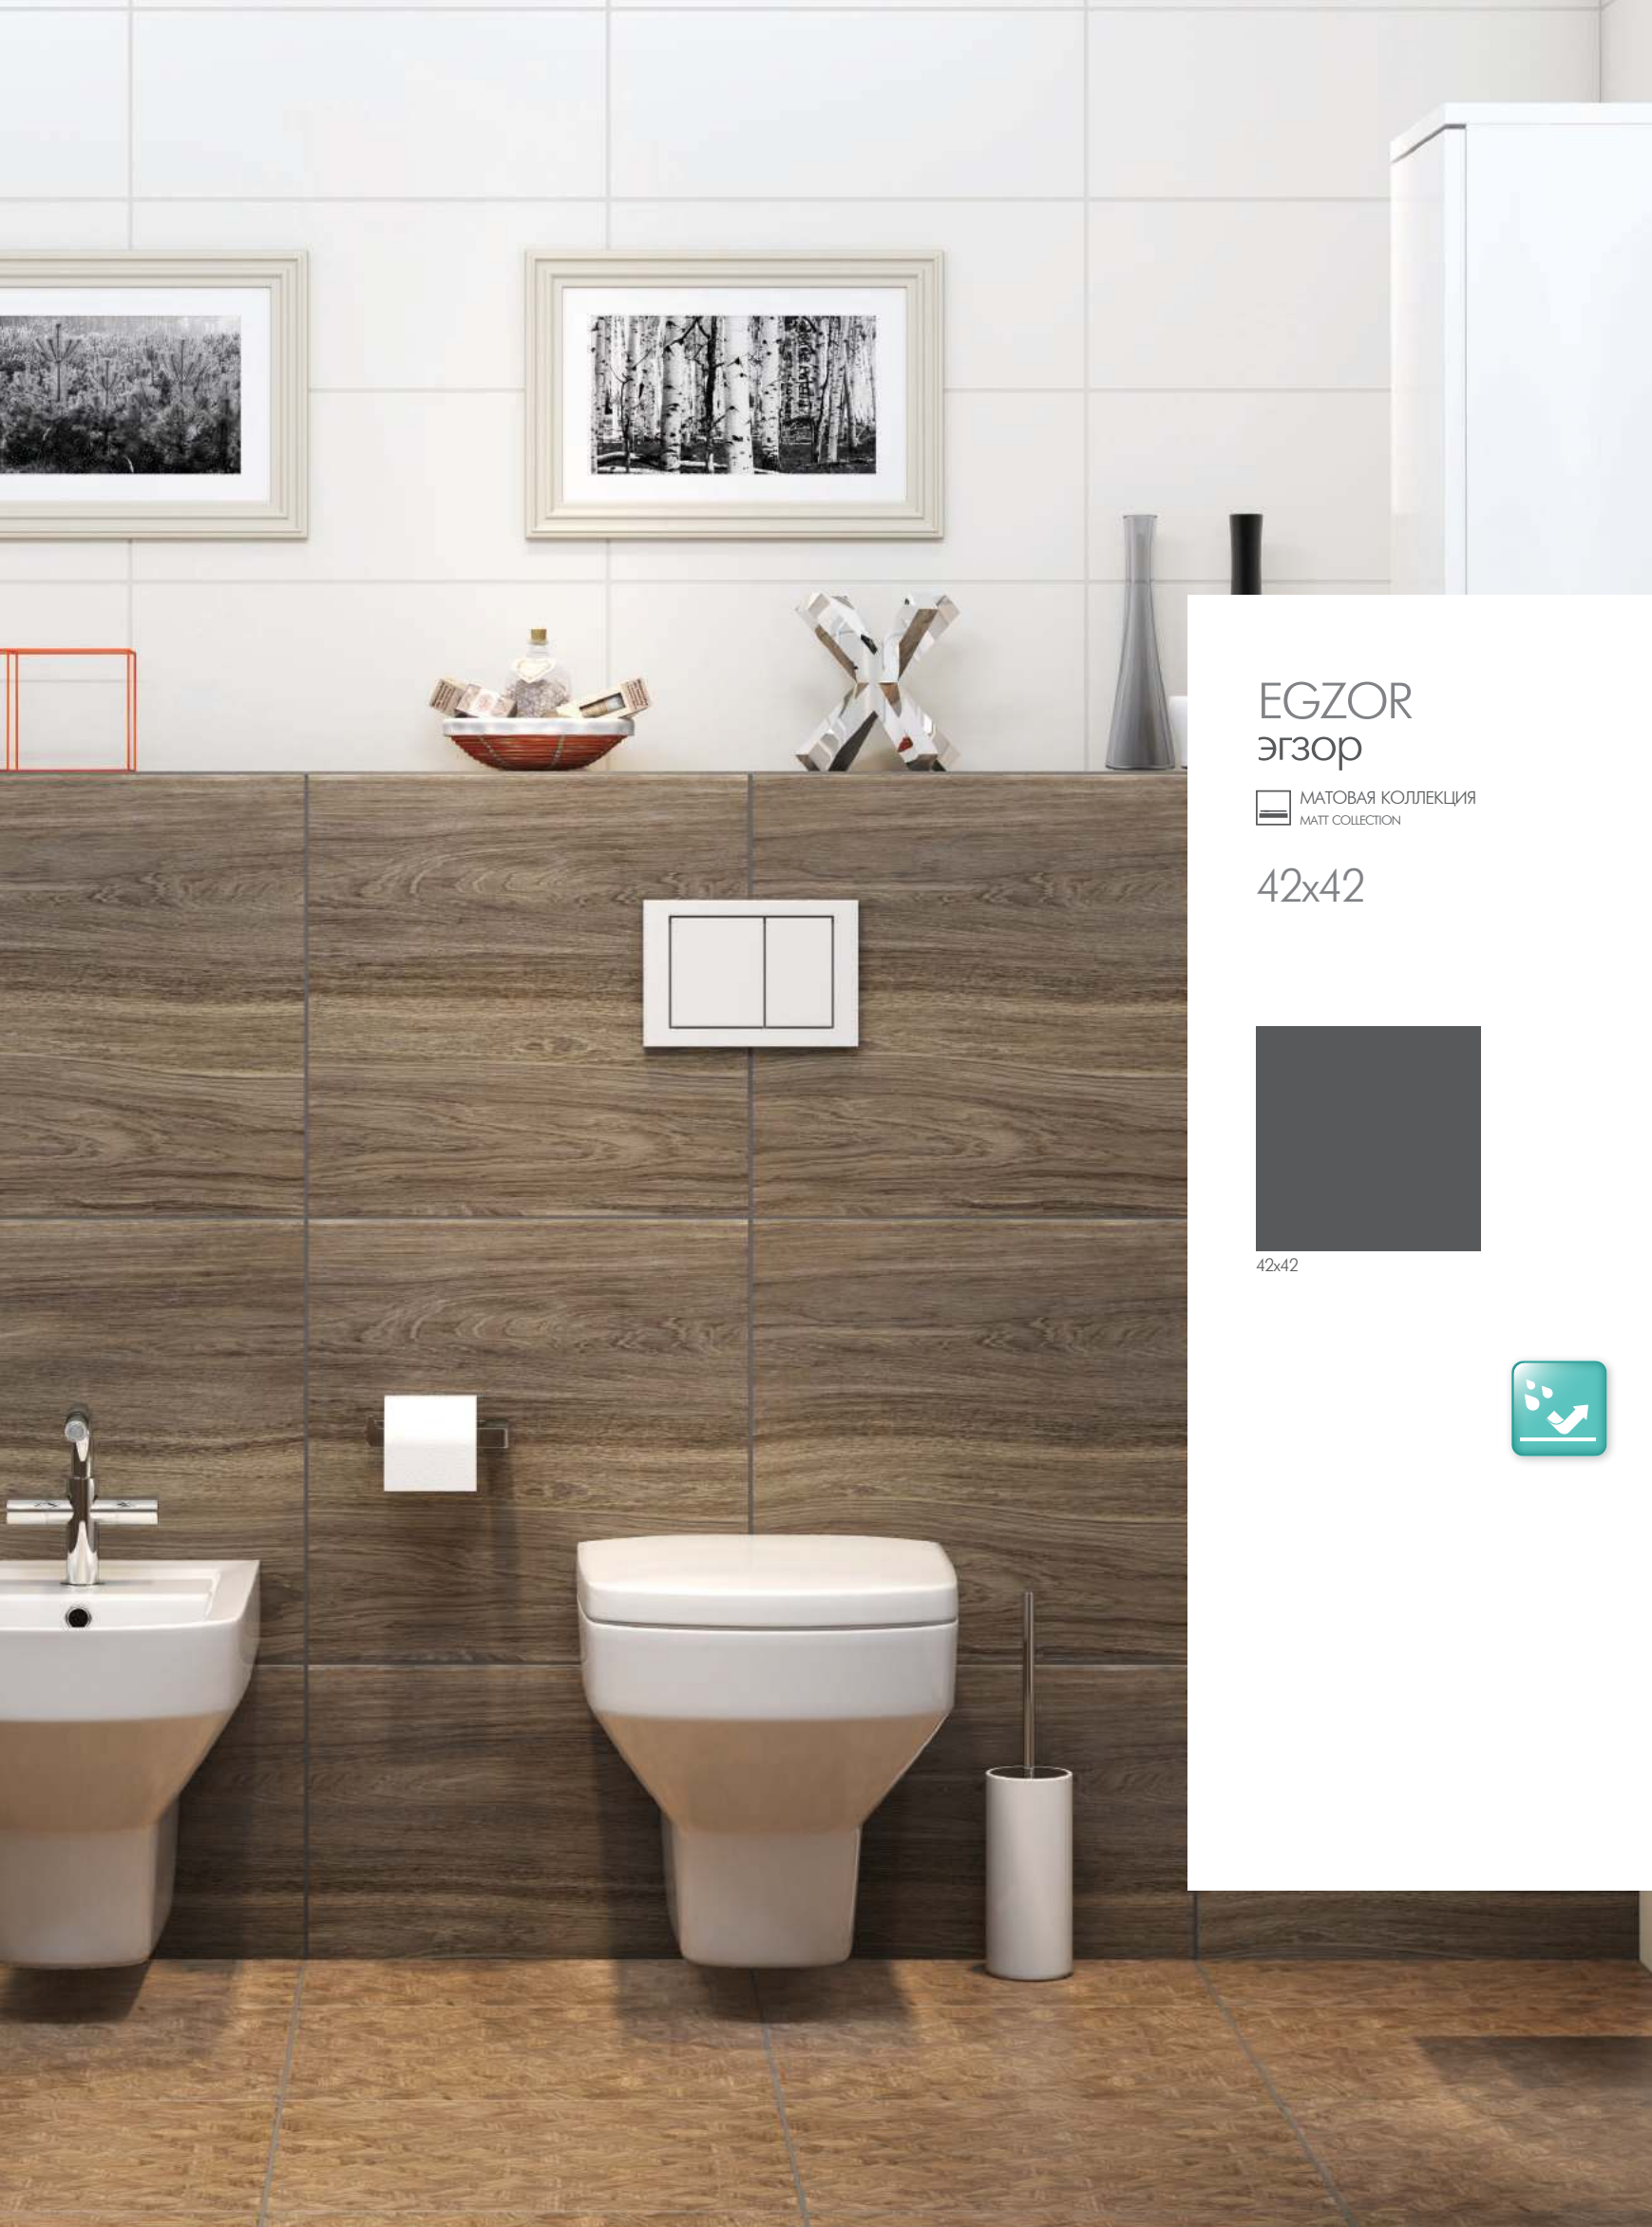

EGZOR
эгзор

МАТОВАЯ КОЛЛЕКЦИЯ
MATT COLLECTION

42x42

42x42