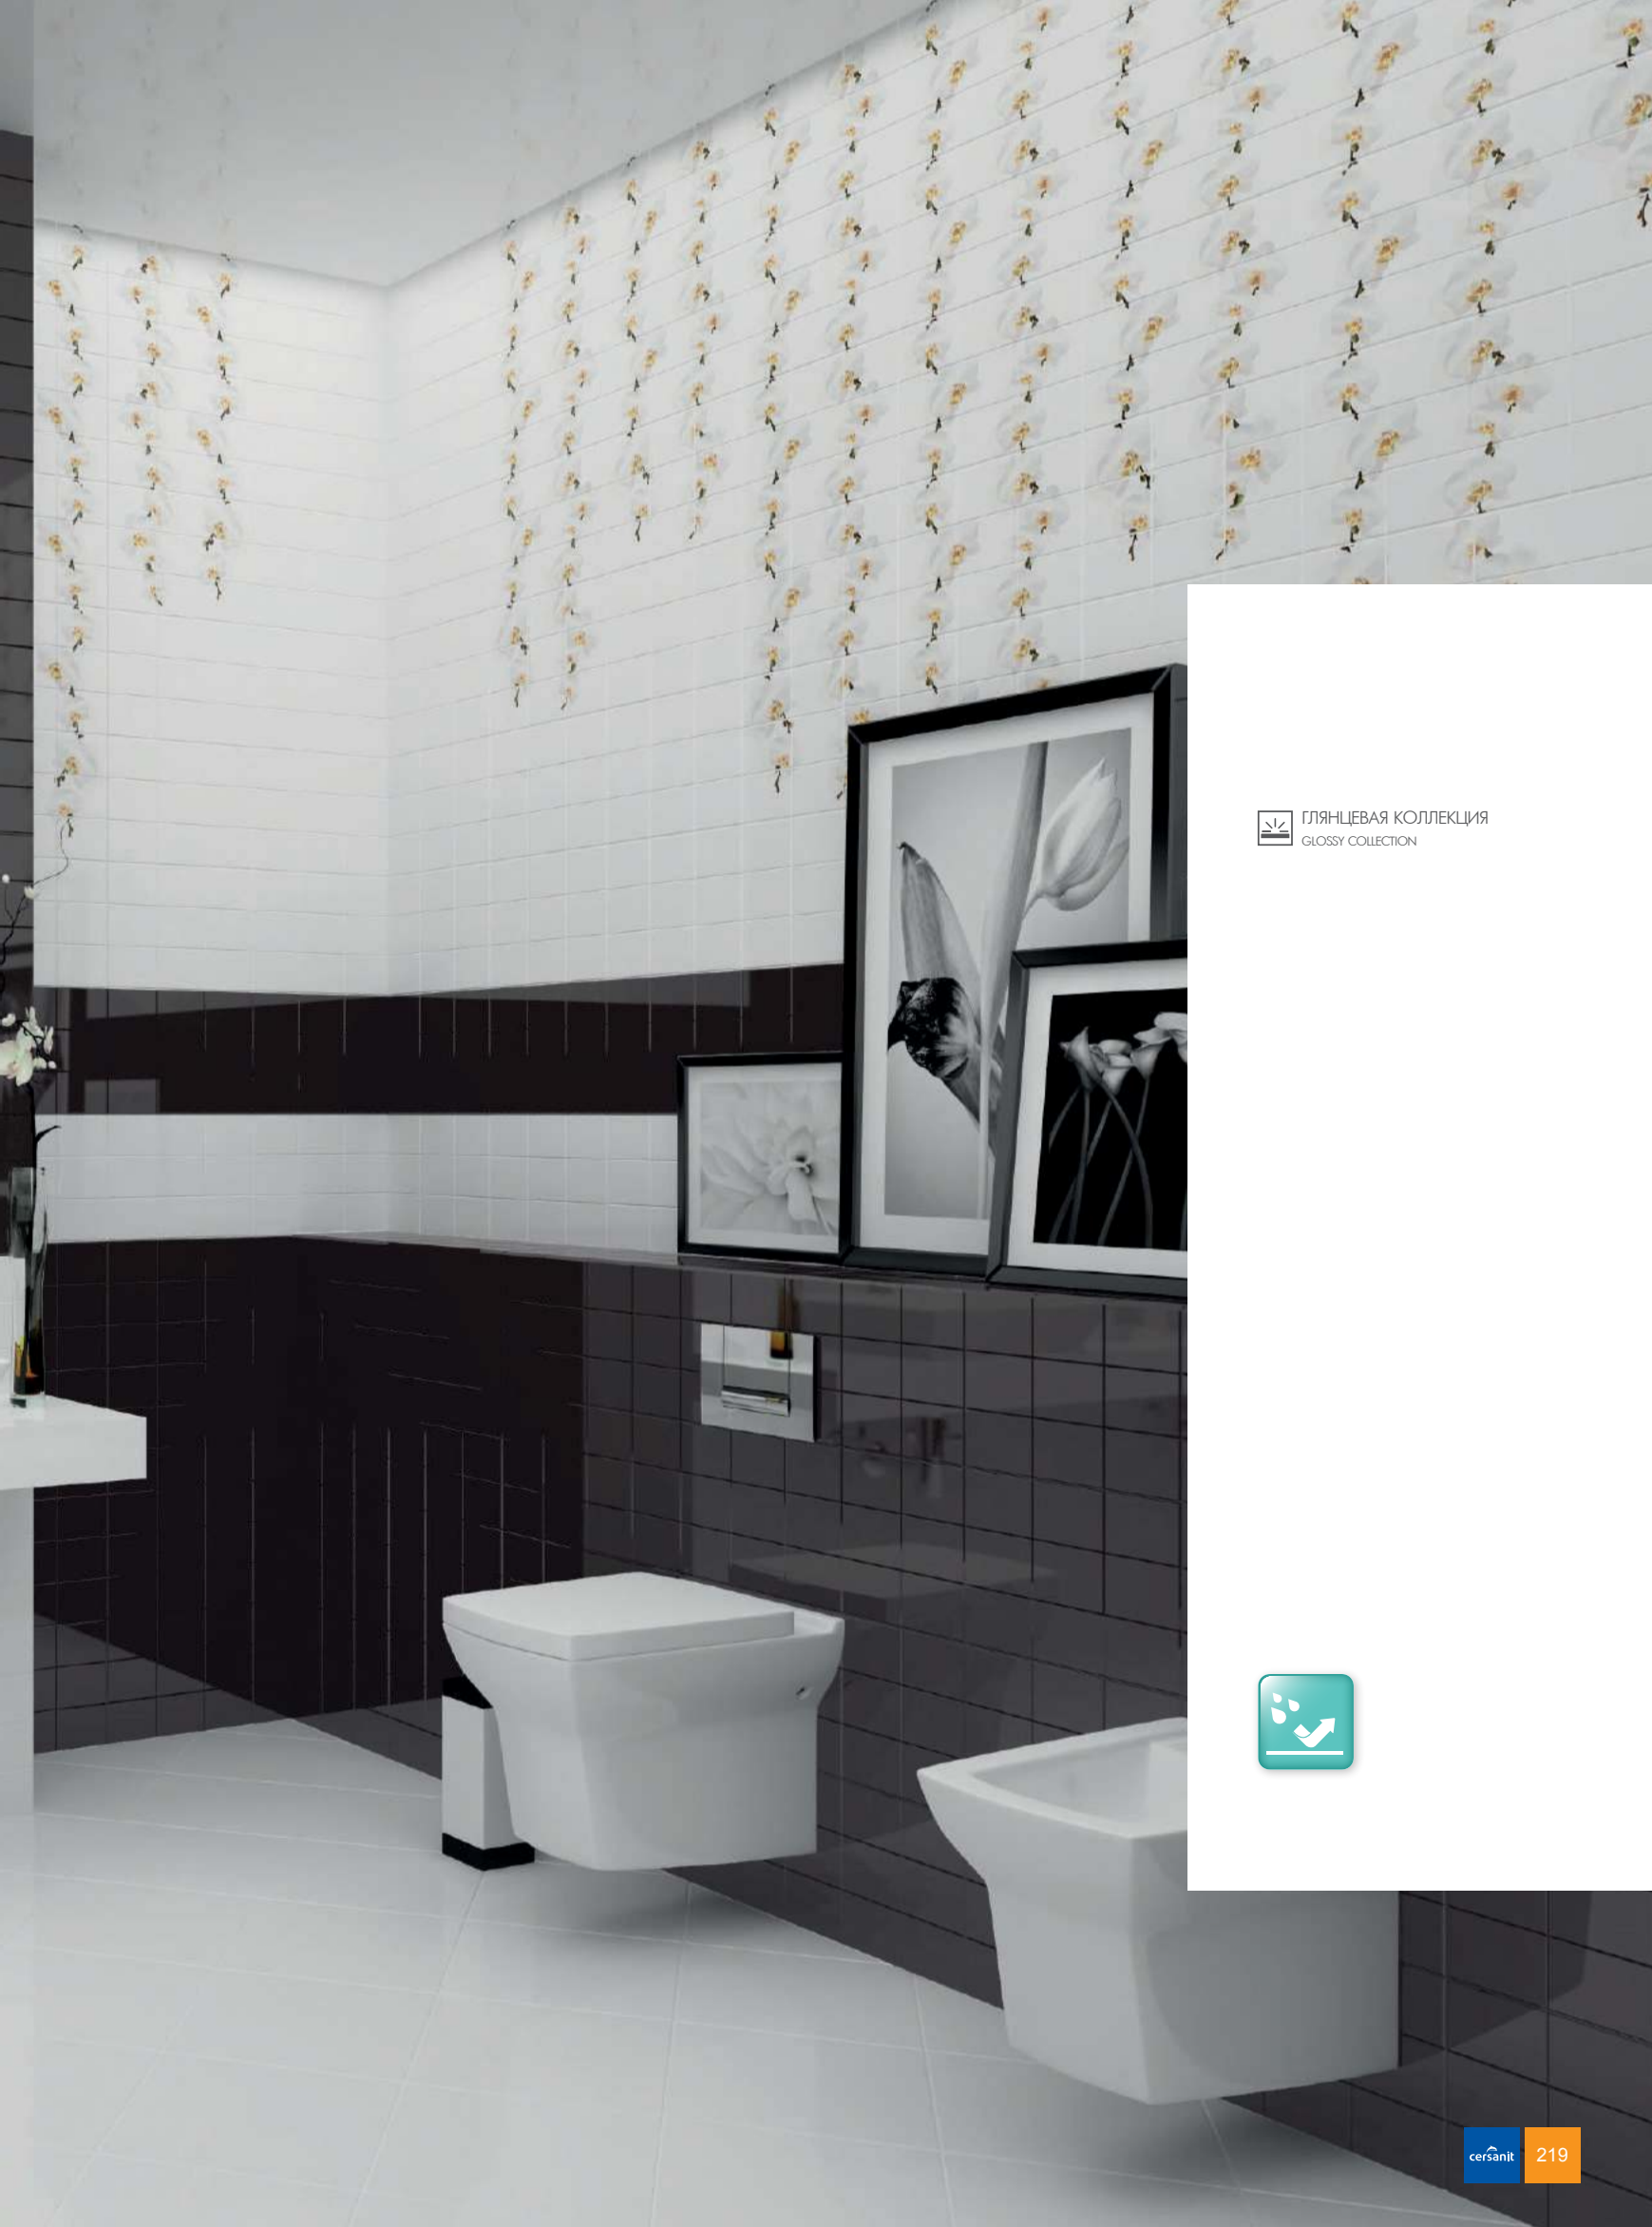

ГЛЯНЦЕВАЯ КОЛЛЕКЦИЯ
GLOSSY COLLECTION