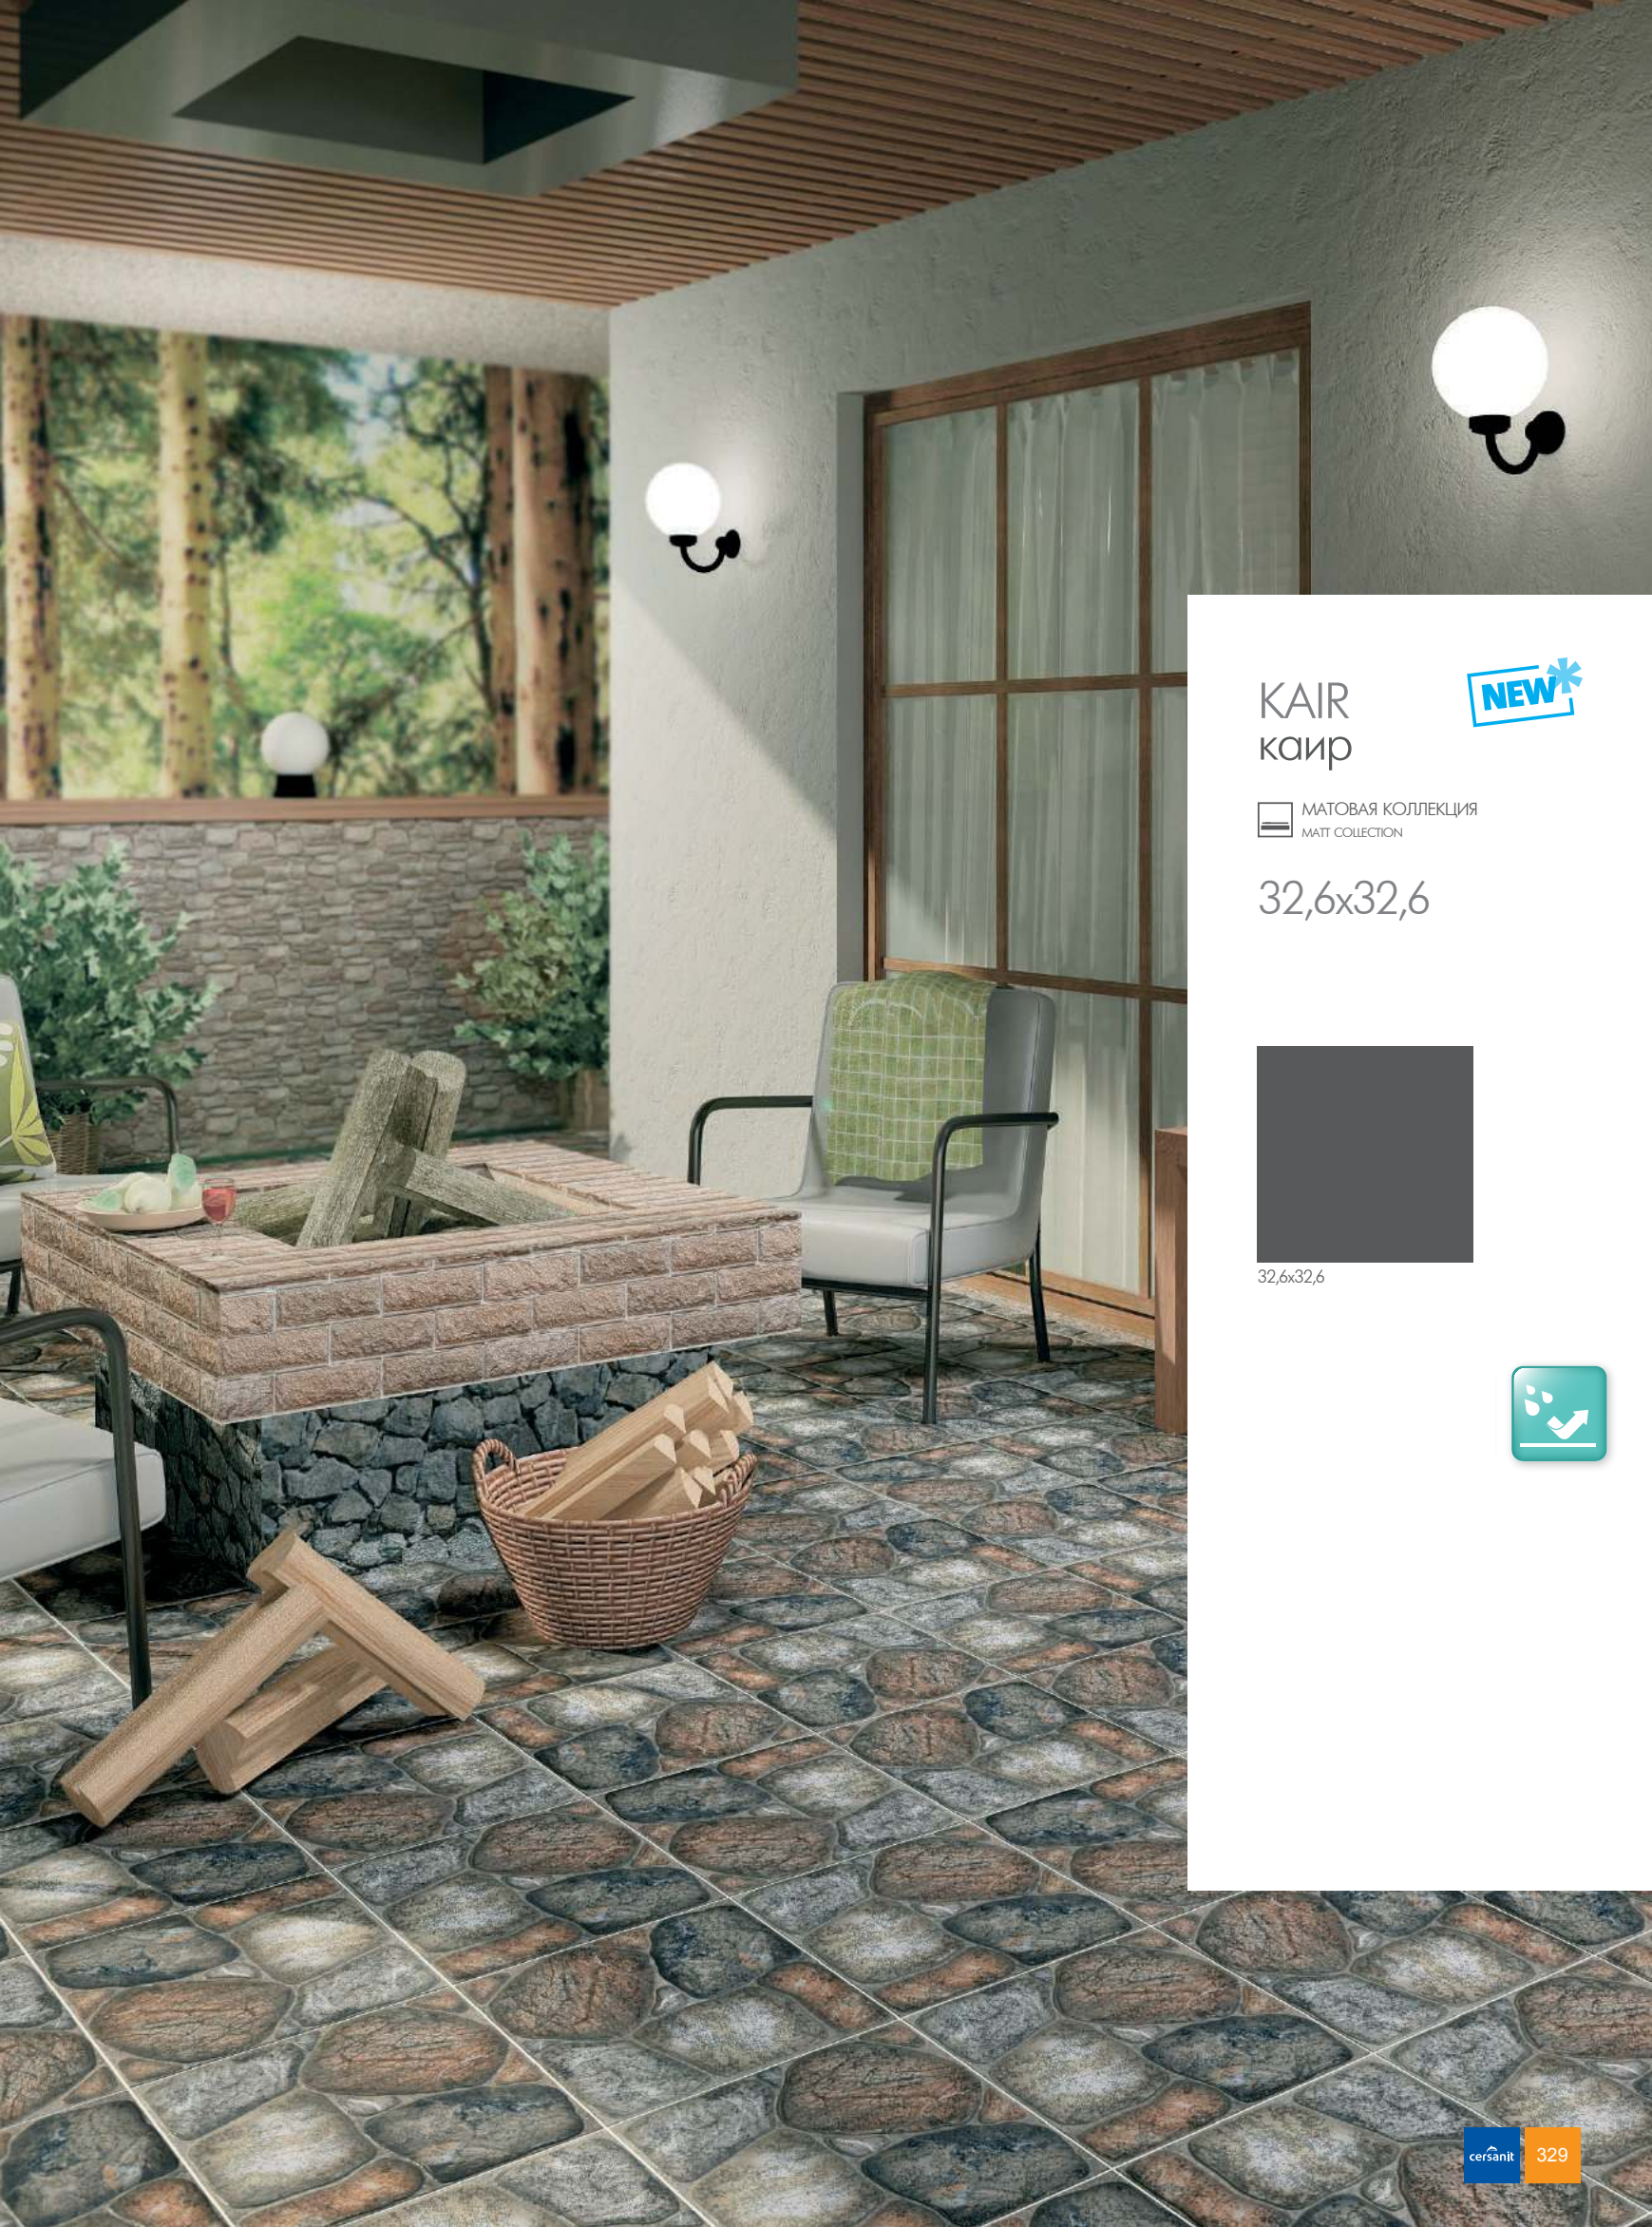

KAIR
каир

NEW*

МАТОВАЯ КОЛЛЕКЦИЯ
MATT COLLECTION

32,6x32,6

32,6x32,6