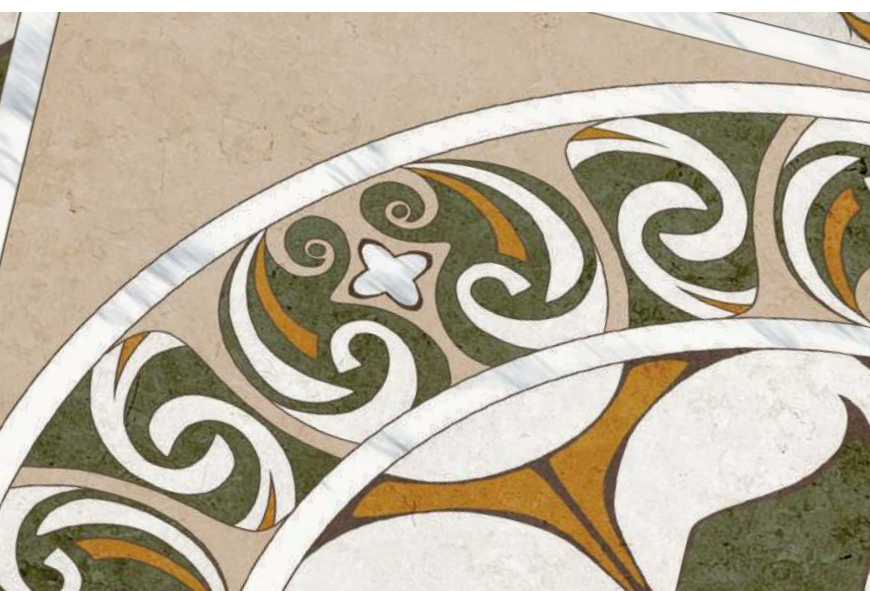

МАТОВАЯ КОЛЛЕКЦИЯ
MATT COLLECTION

42x42

42x42