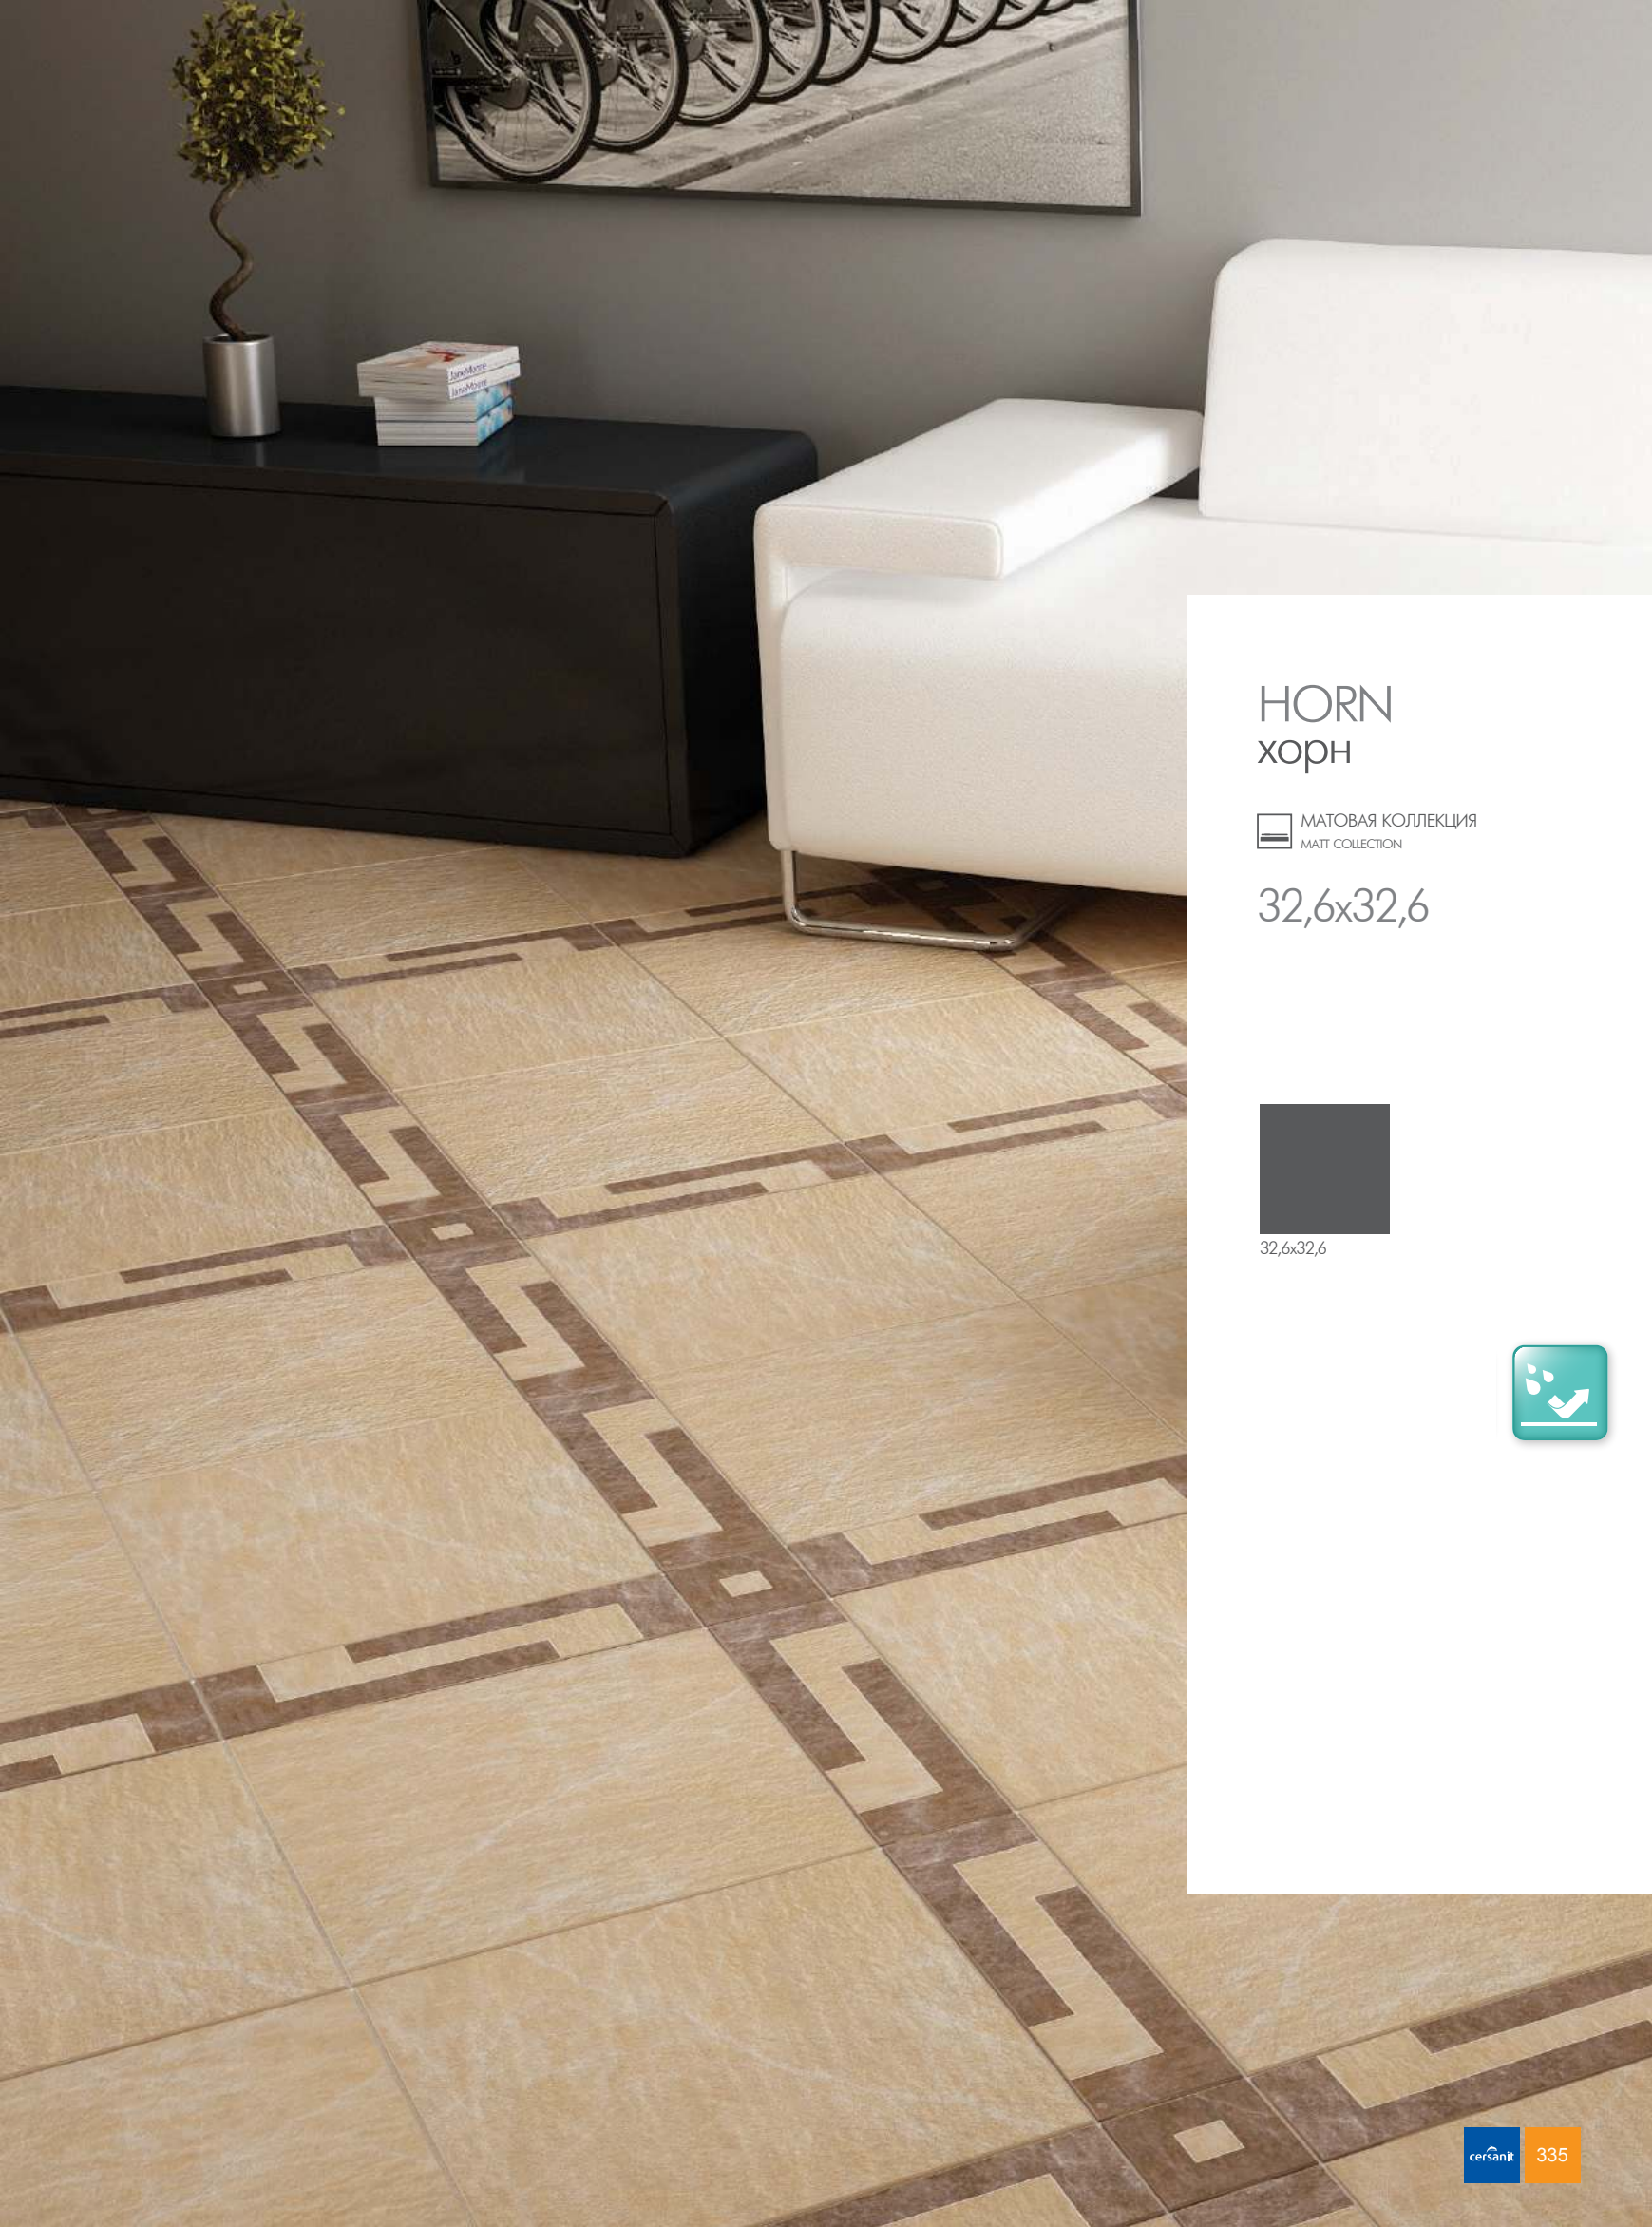

C-HO4P232D
32,6x32,6

C-HO4P152D
32,6x32,6

ГЛАЗУРОВАННЫЙ КЕРАМОГРАНИТ

						
формат см	мм	шт. в коробке	кв.м	кг	кв.м в палете	кг в палете
32,6x32,6 гл. керамогранит	8,5	11	1,17	20,96	56,16	1006,0

HORN хорн