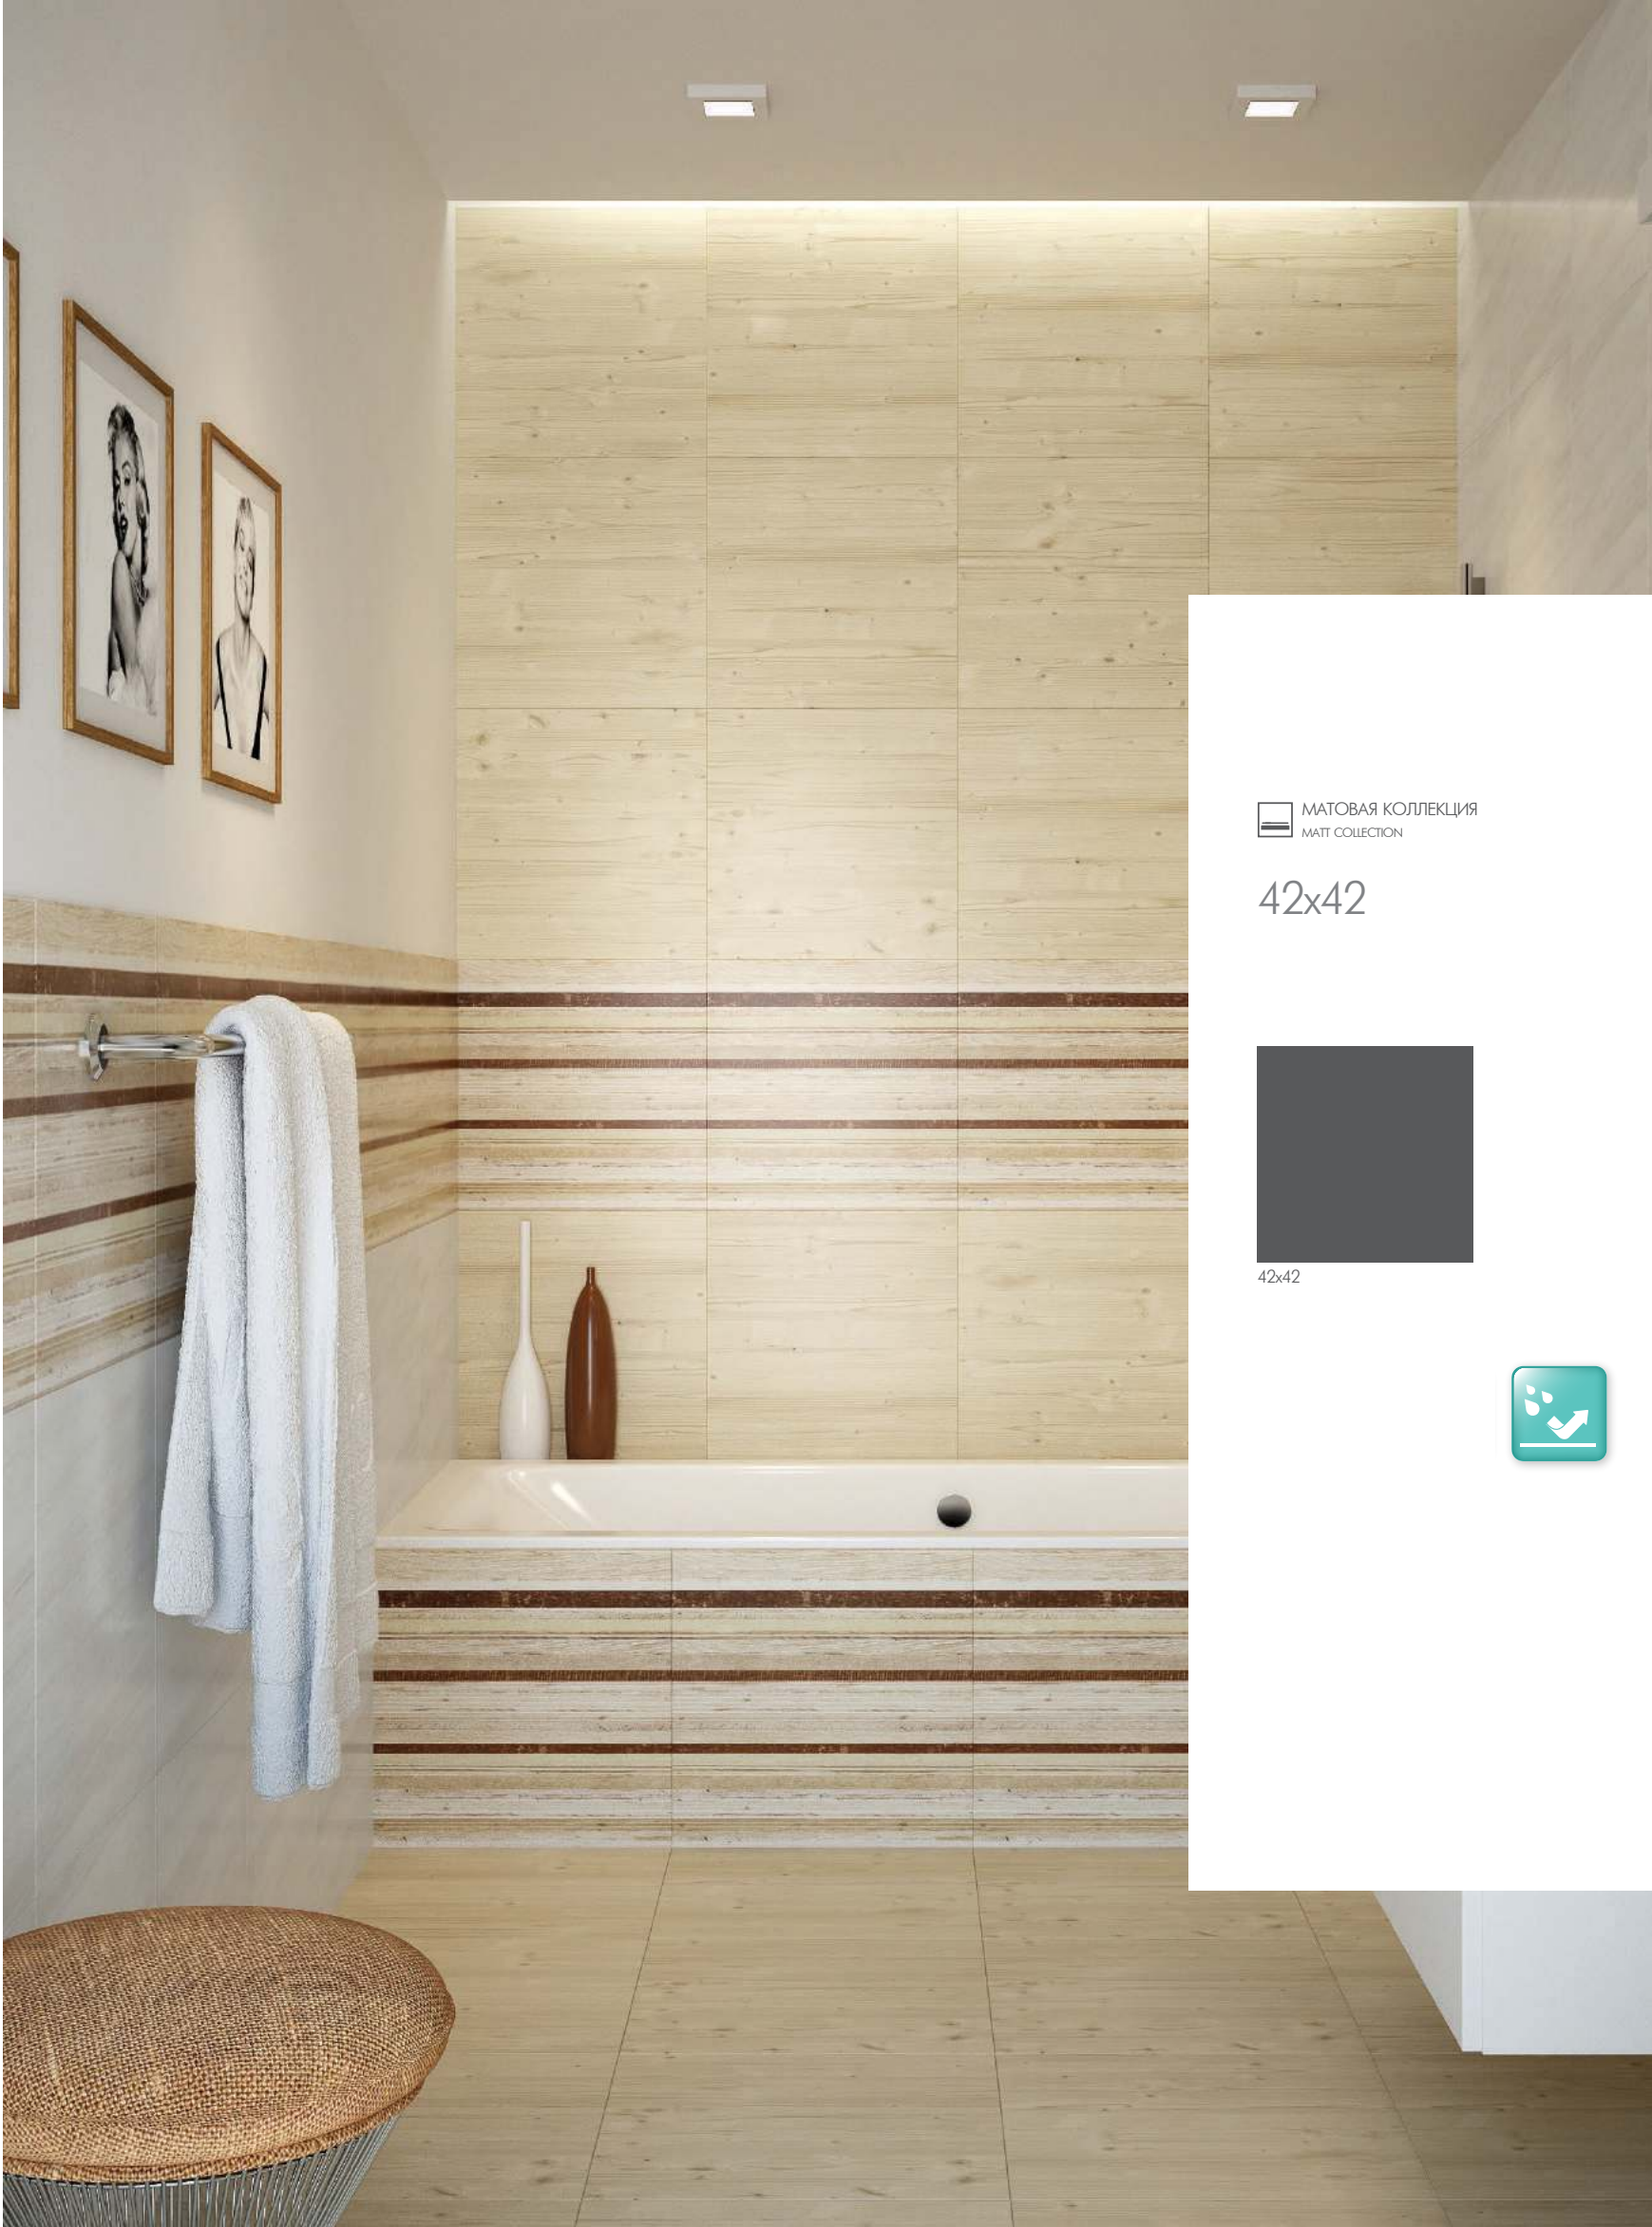

МАТОВАЯ КОЛЛЕКЦИЯ
MATT COLLECTION

42x42

42x42