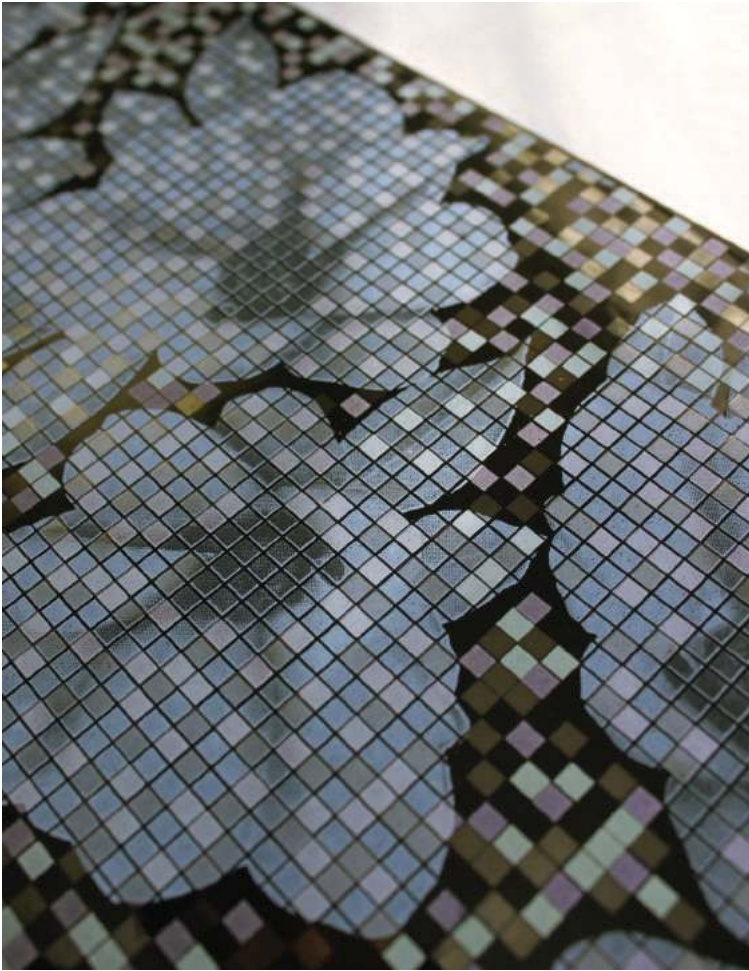

КЕРАМИЧЕСКАЯ ПЛИТКА
CERAMIC TILES

Необычный эффект «хамелеона» – визитная карточка этой коллекции. В зависимости от угла падения света на поверхность плитки она меняет цвет от розового до зеленого. Black&White – коллекция контрастов, где белая светлая основа выгодно подчеркивает насыщенный оттенок цоколя и полов. Идеальное решение для ультрамодной ванной комнаты!