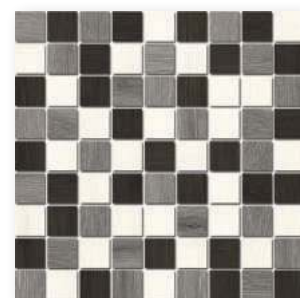

A-IL2L451 настенная мозаика
30x30