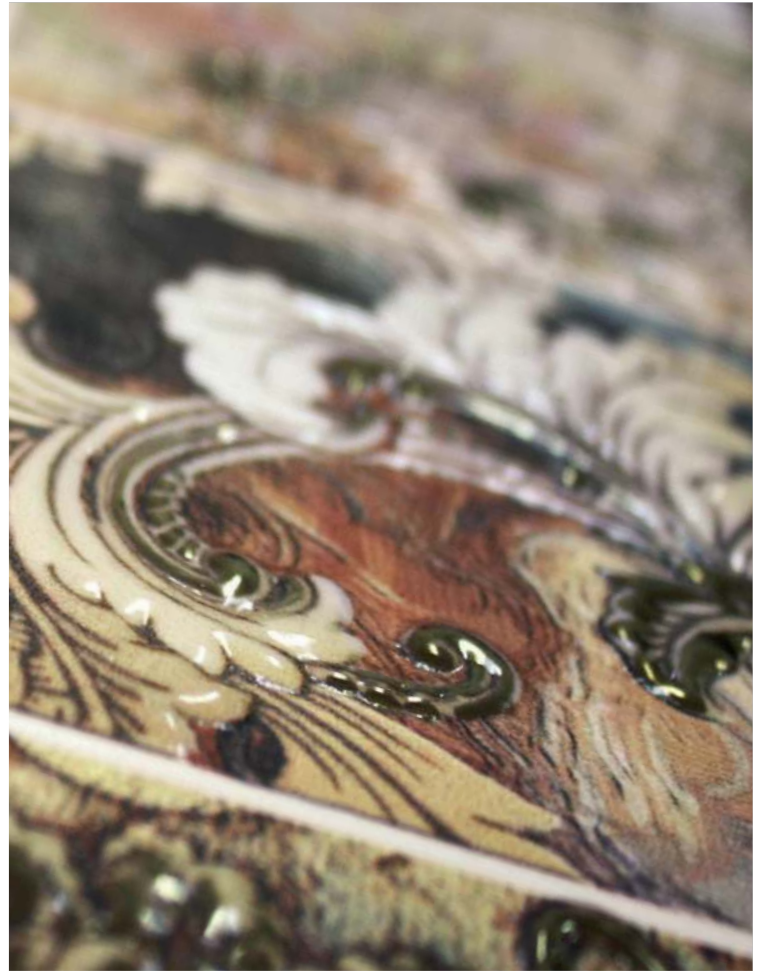

Морозо-устойчивость

КЕРАМИЧЕСКАЯ ПЛИТКА
CERAMIC TILES

Lati превосходно сочетает в себе текстуру классического мрамора и ультрамодного пэчворка. Основа коллекции состоит из глянцевой плитки с гладкой и рельефной поверхностью, а декоративные элементы, выполненные в ярких тонах и богато украшенные специальными материалами, сделают любой интерьер современным.