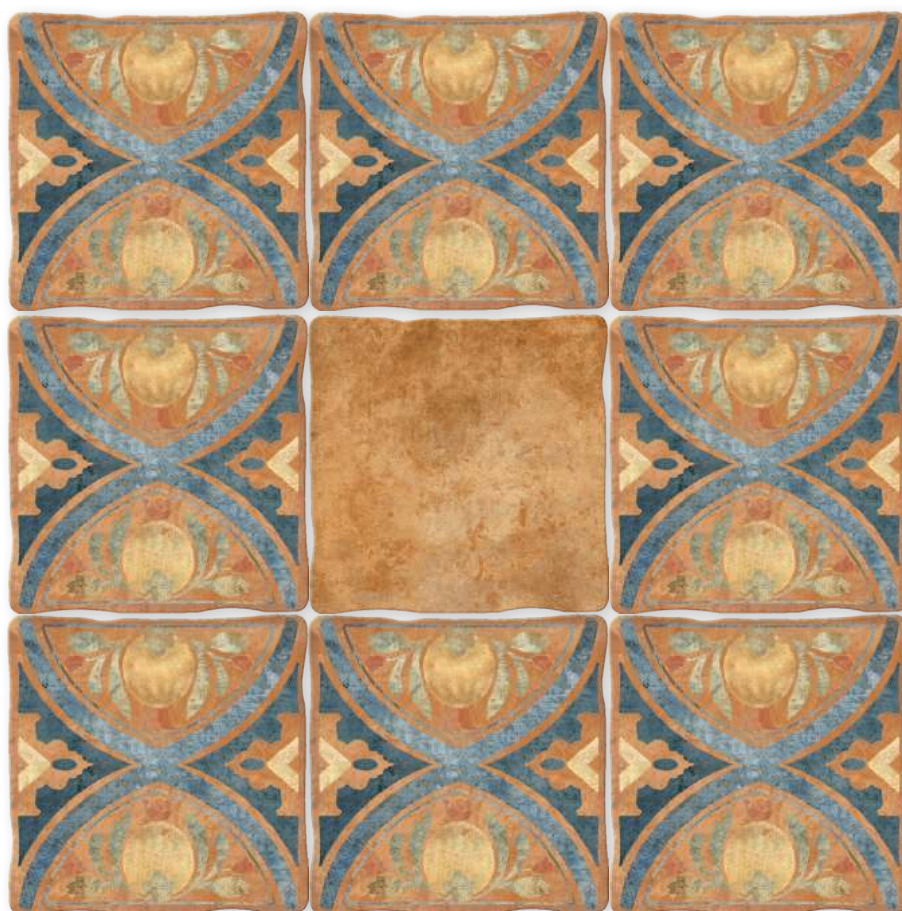

ГЛАЗУРОВАННЫЙ КЕРАМОГРАНИТ

формат см	мм	шт. в коробке	кв.м	кг	кв.м в палете	кг в палете
32,6x32,6 гл. керамогранит	8,5	11	1,17	20,96	56,16	1006,0