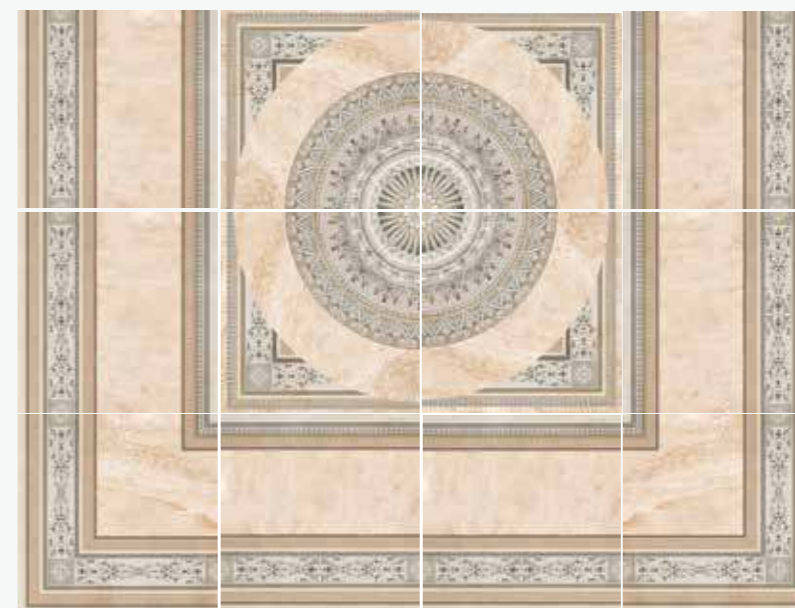

MPP260

ESQUINA STONE POMPEYA
45X45

MPP260

CENEFA STONE POMPEYA
45X45

MPP260

DETAIL

PACKING

Formato	Peso / Pieza Weight / Tile	Kg neto / Caja Kg net / Box	Kg bruto / Caja Kg gross / Box	Kg Neto / Palet Kg Net / Pallet	Kg bruto / Palet Kg gross / Pallet	Kg / Palet vacío Kg / Empty pallet	Kg / Caja vacía Kg / Empty box	Piezas / Caja Tiles / Box	Cajas / Palet Box / Pallet	Piezas / Palet Tiles / Pallet	m ² / Caja Sqm / Box	m ² Pieza Sqm / Tile	m ² / Palet Sqm / Pallet
Mistral 45x45	3,91	23,46	23,57	1.219,92	1250,64	25	0,11	6	52	312	1,22	0,203	63,44
Decor 45x45	3,97	15,88	15,99	-	-	25	0,11	4	-	-	0,8	0,203	-