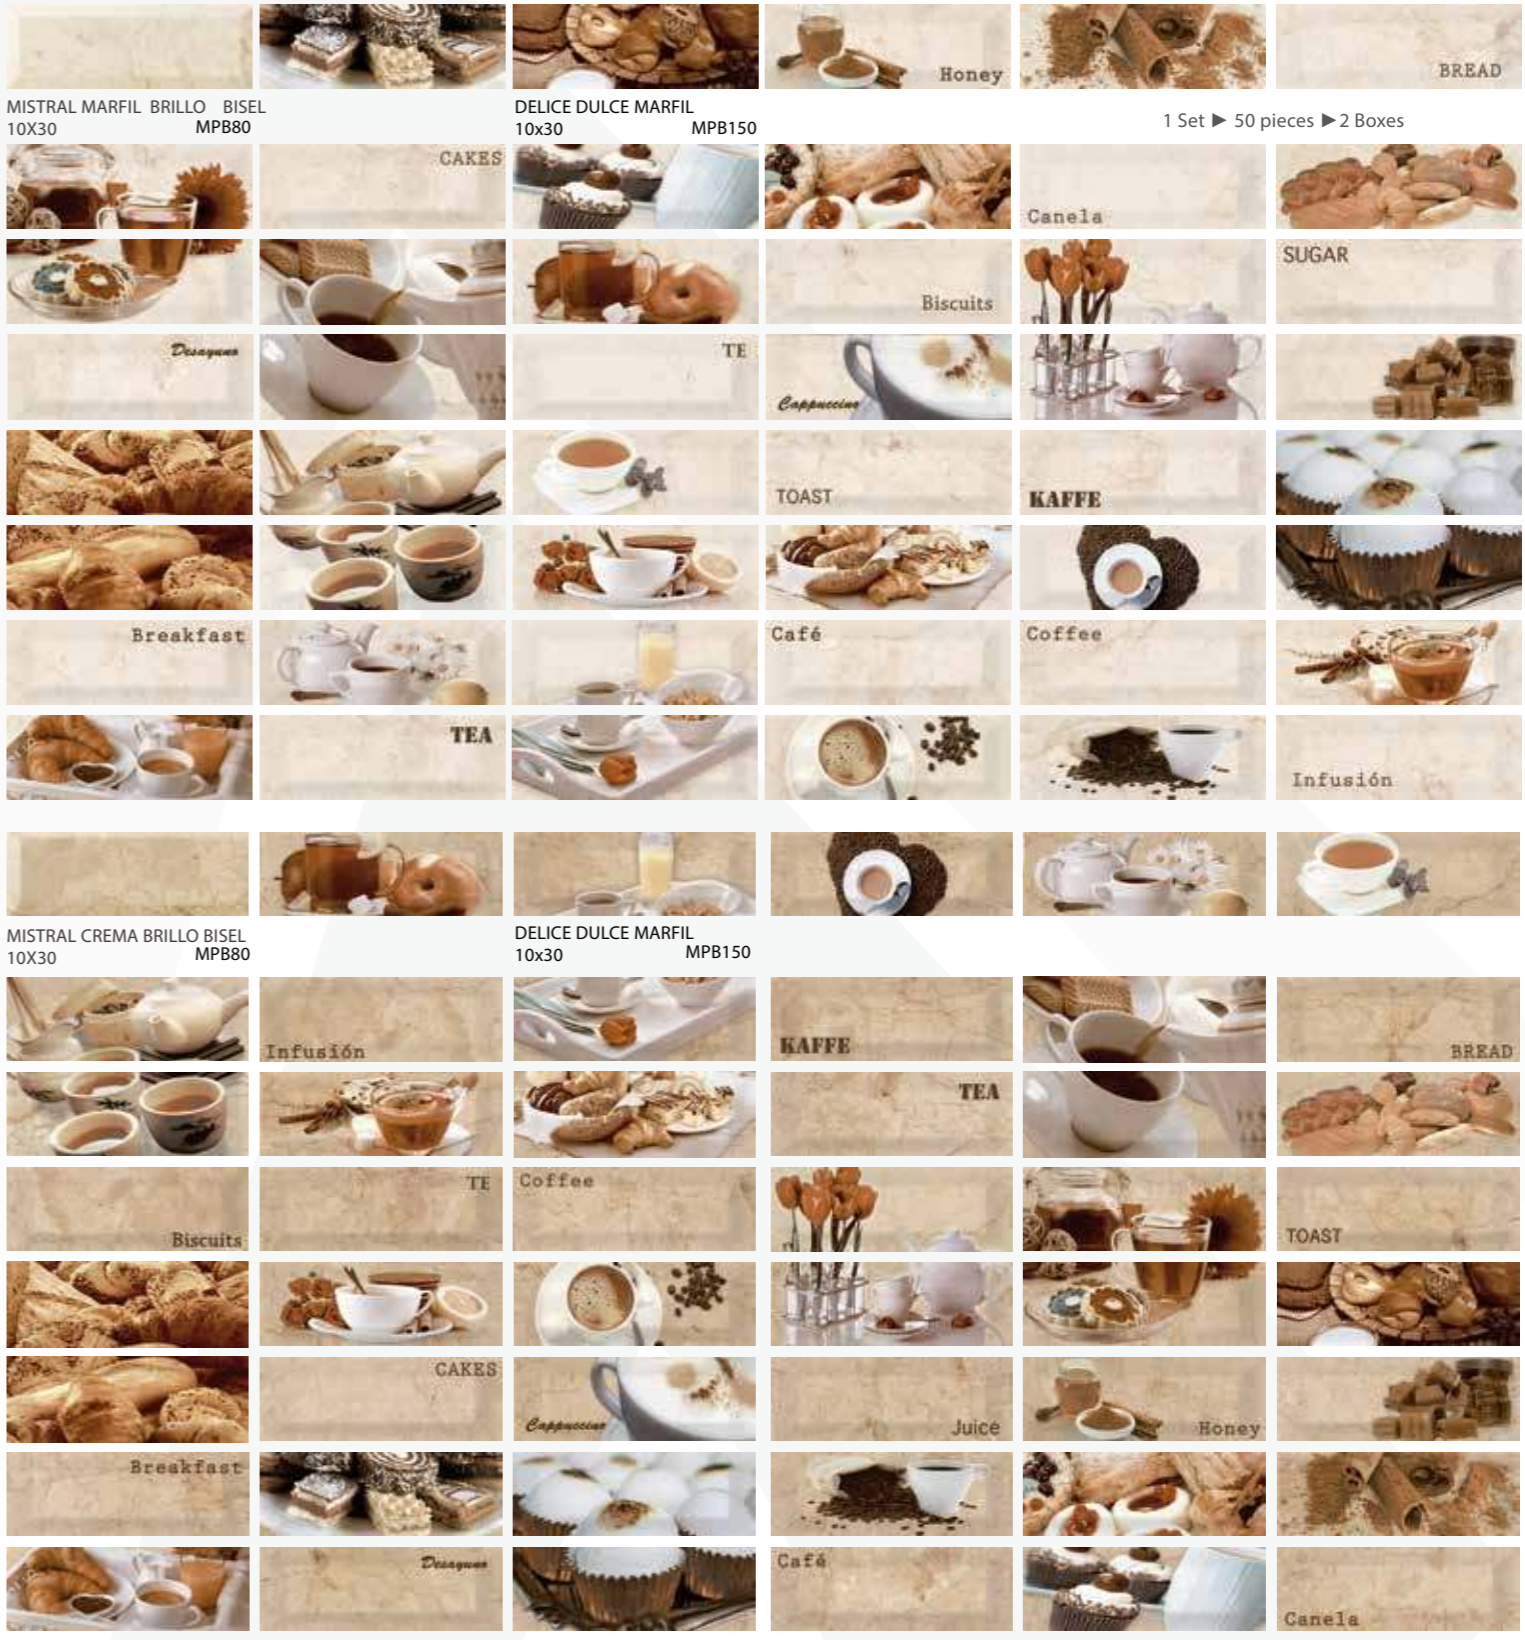

Revestimiento & Pavimento: Mistral Crema Brillo & Decorado Delice Dulce Crema
Wall & Floor Tiles: Mistral Crema Brillo & Decor Delice Dulce Crema

WALL TILE | REVESTIMIENTO | НАСТЕННАЯ ПЛИТКА |

* Each box contains different set of images.