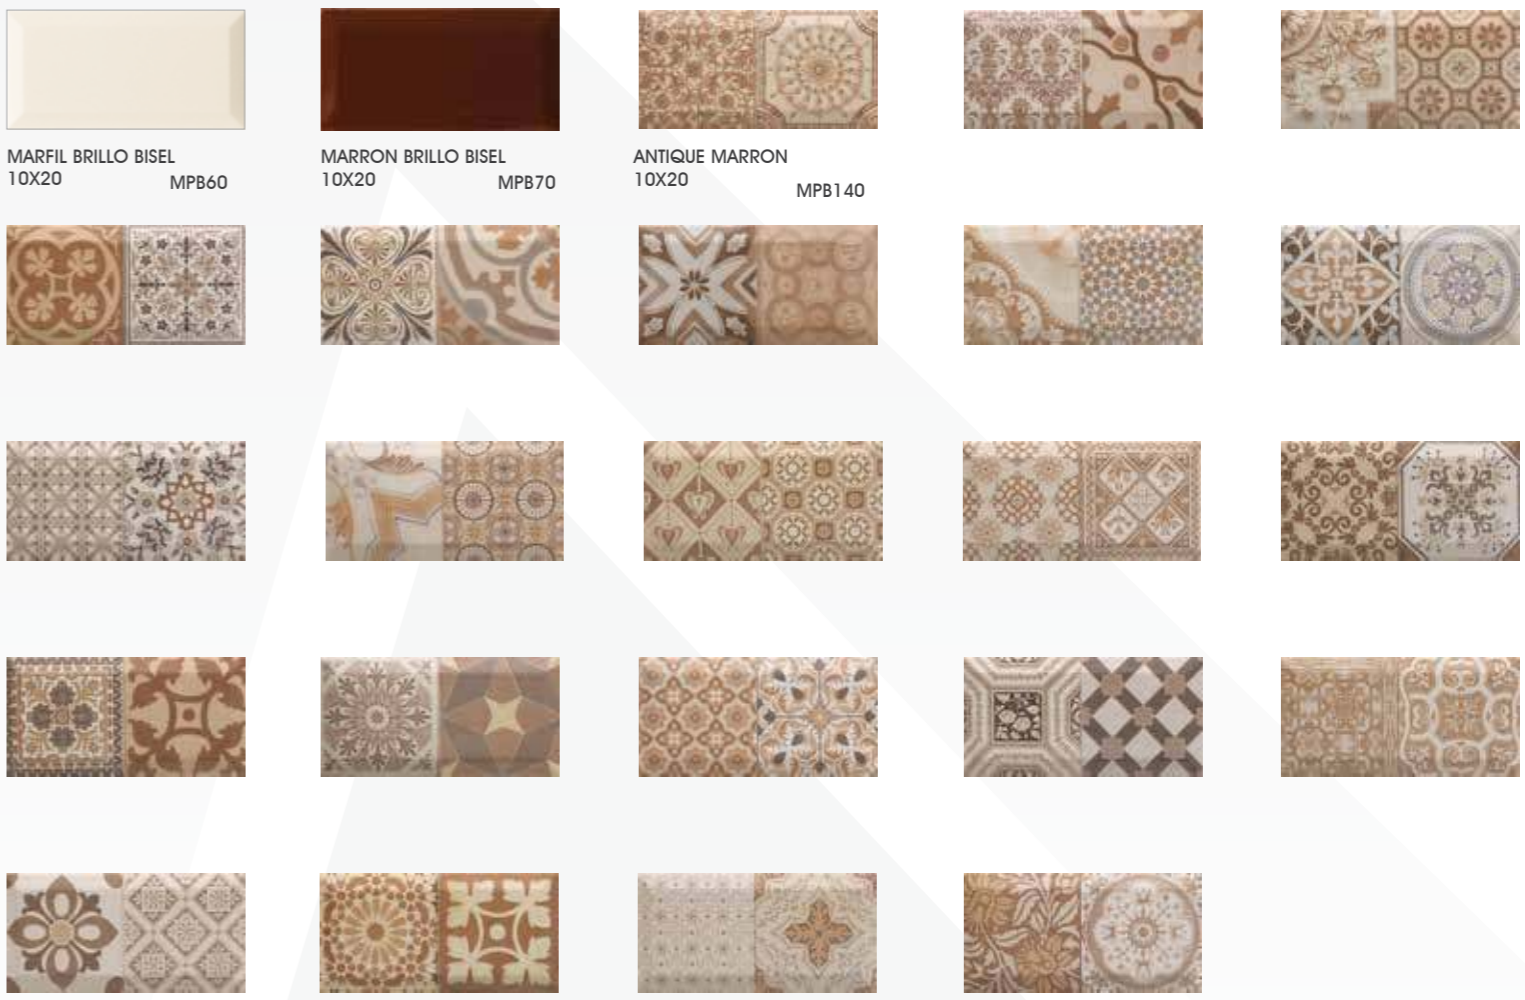

WALL TILE | REVESTIMIENTO | НАСТЕННАЯ ПЛИТКА |

MARFIL BRILLO BISEL 10X20 MPB60
MARRON BRILLO BISEL 10X20 MPB70
ANTIQUÉ MARRON 10X20 MPB140