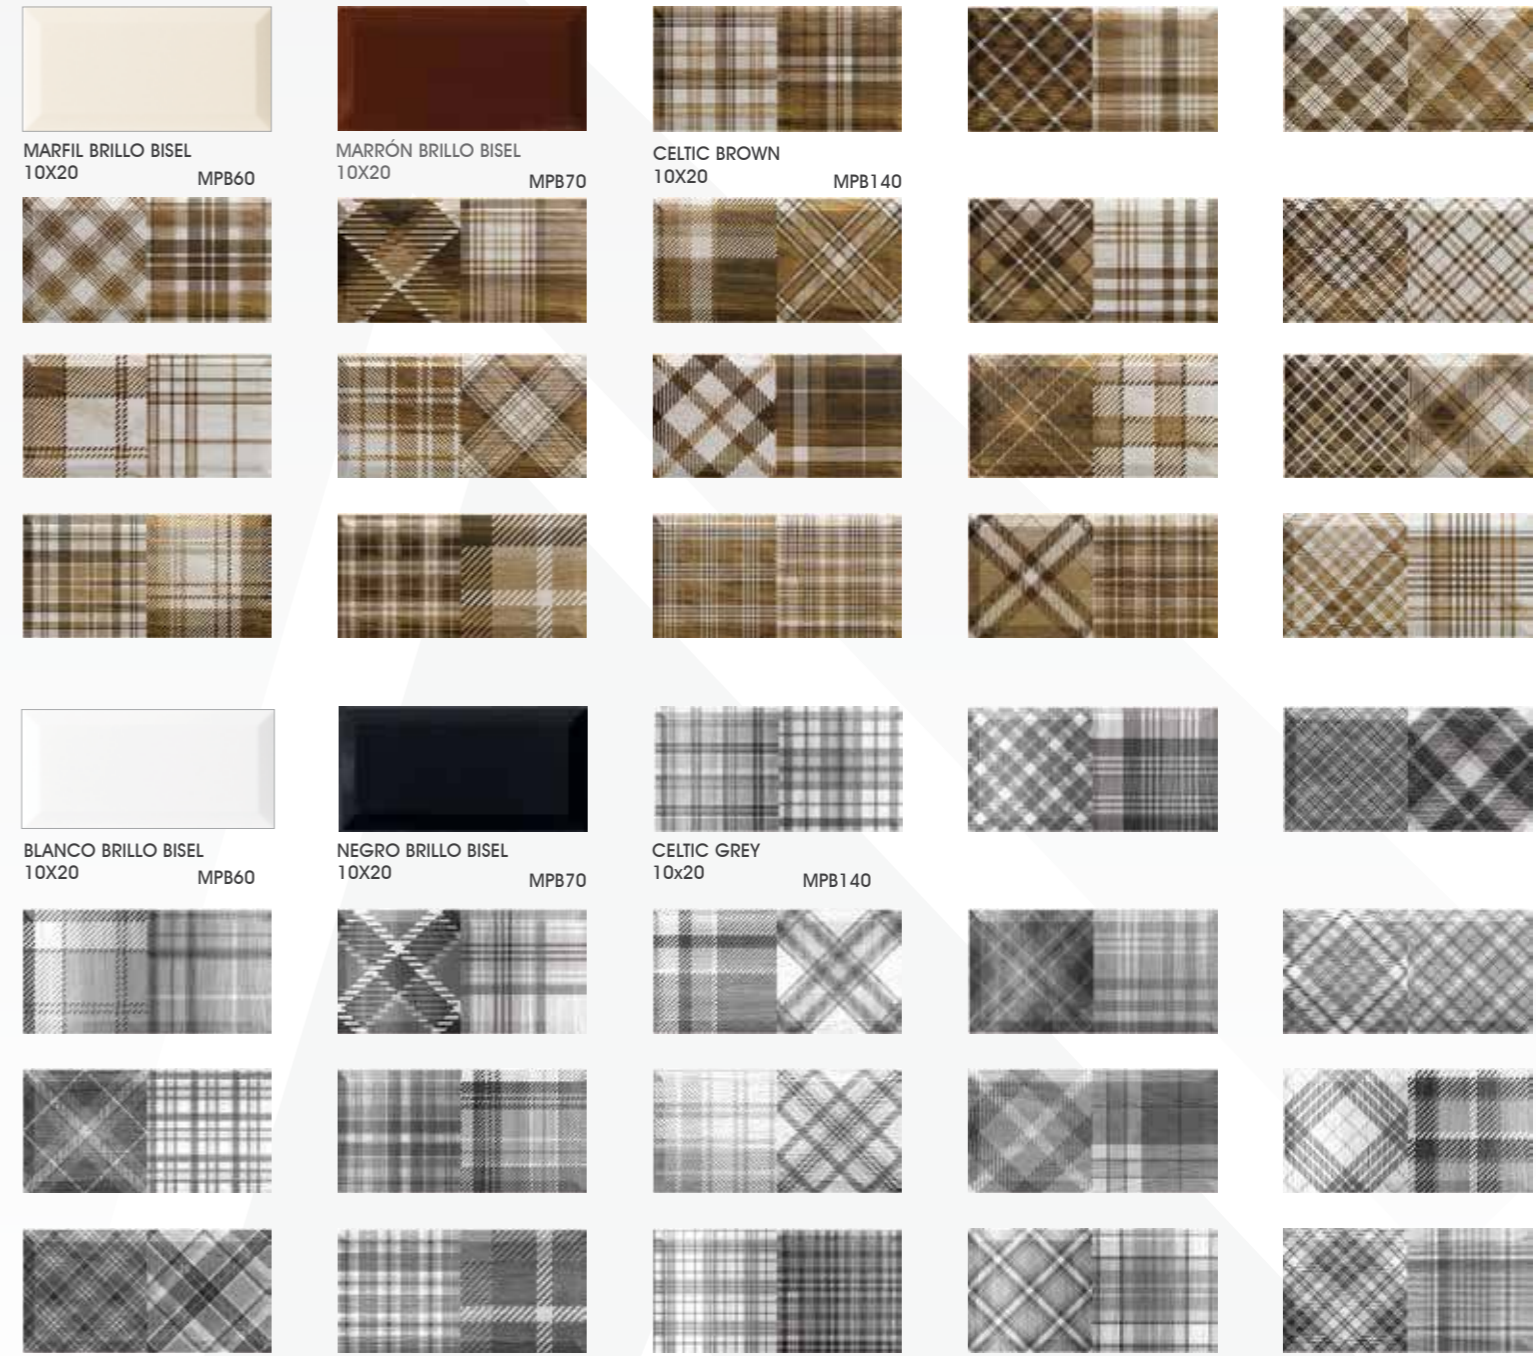

Celtic Brown / Grey 10 x 20

Kitchen / Cocina / Кухня

Revestimiento: Celtic Brown
Wall Tiles: Celtic Brown

Revestimiento: Celtic Grey
Wall Tiles: Celtic Grey

WALL TILE | REVESTIMIENTO | НАСТЕННАЯ ПЛИТКА |

FLOOR TILE | PAVIMENTO | НАПОЛЬНАЯ ПЛИТКА |