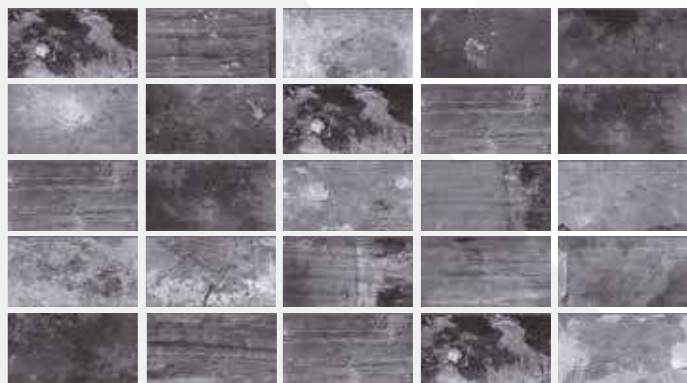

VILLAGE GRAFITO
10x20 MPB110

PACKING

Formato	Peso / Pieza Weight / Tile	Kg neto / Caja Kg net / Box	Kg bruto / Caja Kg gross / Box	Kg Neto / Palet Kg Net / Pallet	Kg bruto / Palet Kg gross / Pallet	Kg / Palet vacío Kg / Empty pallet	Kg / Caja vacía Kg / Empty box	Piezas / Caja Tiles / Box	Cajas / Palet Box / Pallet	Piezas / Palet Tiles / Pallet	m² / Caja Sqm / Box	m² Pieza Sqm / Tile	m² / Palet Sqm / Pallet
Village 10x20	0,358	14,28	14,39	1.370,88	1.406,44	25	0,11	40	96	3.840	0,80	0,02	76,80