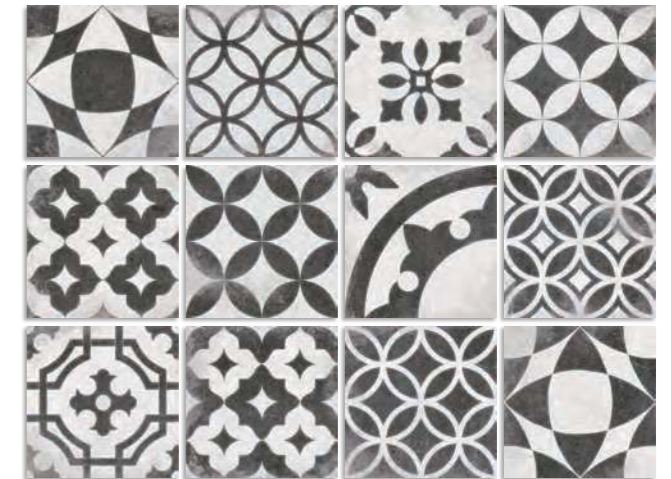

(2) Berkane Negro
G.198