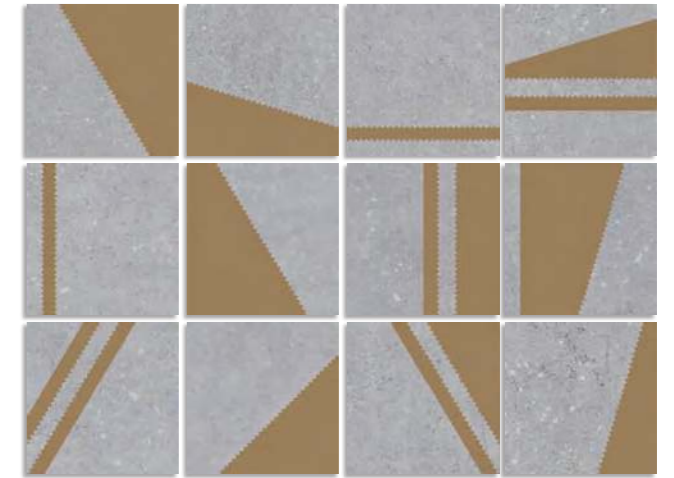

20x20 cm. 7.9x7.9 inches 

(2) Osaka Multicolor  
6.198

(2) Osaka Blanco  
6.198

(2) Kokomo Blanco Oro  
6.175

(2) Kokomo Gris Oro  
6.175

(2) Kokomo Crema Oro  
6.175

(2) Kokomo Grafito Oro  
6.175

NASSAU				CAJA / BOX				PALET / PALLET			
FORMATOS	SIZE	PIEZAS / PIECES	M <sup>2</sup>	ML	KG	CAJA / BOX	M <sup>2</sup>	ML	KG		
	20x20 cm.	25	1	-	18	80	80	-	1440		