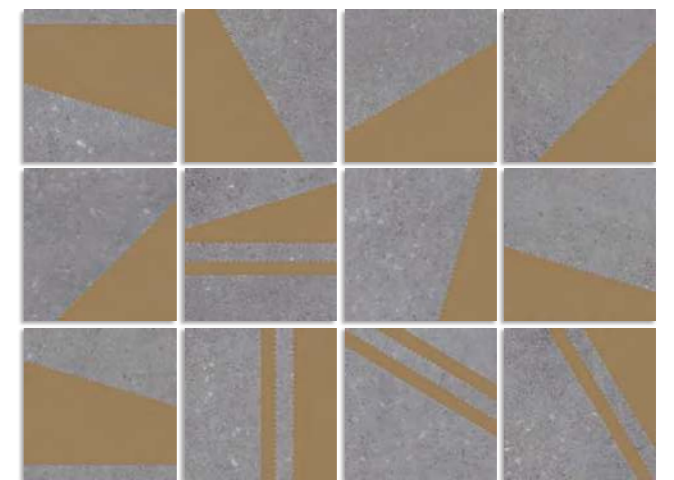

20x20 cm. 7.9x7.9 inches 

(2) Osaka Multicolor  
6.198

(2) Osaka Blanco  
6.198

(2) Kokomo Blanco Oro  
6.175

(2) Kokomo Gris Oro  
6.175

(2) Kokomo Crema Oro  
6.175

(2) Kokomo Grafito Oro  
6.175

NASSAU				CAJA / BOX				PALET / PALLET			
FORMATOS	SIZE	PIEZAS / PIECES	M <sup>2</sup>	ML	KG	CAJA / BOX	M <sup>2</sup>	ML	KG		
	20x20 cm.	25	1	-	18	80	80	-	1440		