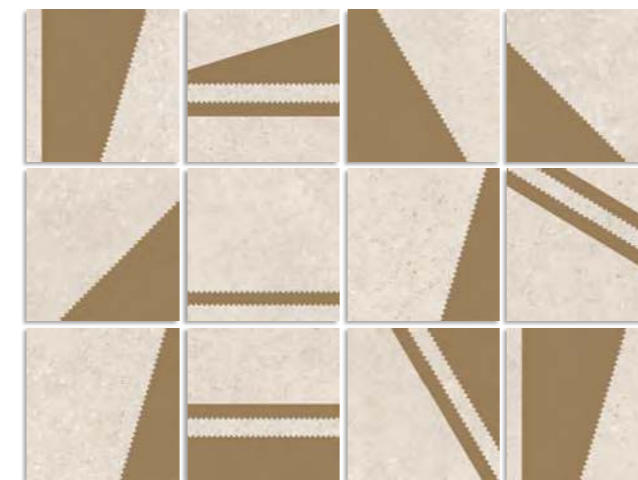

20x20 cm. 7.9x7.9 inches 

(2) Osaka Multicolor  
6.198

(2) Osaka Blanco  
6.198

(2) Kokomo Blanco Oro  
6.175

(2) Kokomo Gris Oro  
6.175

(2) Kokomo Crema Oro  
6.175

(2) Kokomo Grafito Oro  
6.175

NASSAU				CAJA / BOX				PALET / PALLET			
FORMATOS	SIZE	PIEZAS / PIECES	M <sup>2</sup>	ML	KG	CAJA / BOX	M <sup>2</sup>	ML	KG		
	20x20 cm.	25	1	-	18	80	80	-	1440		