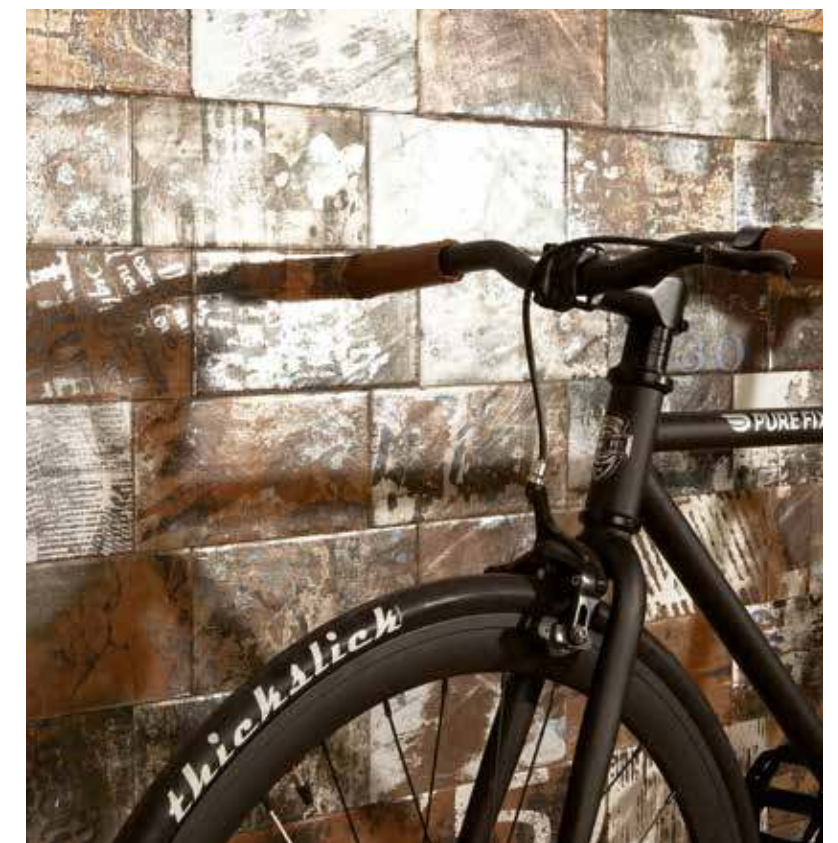

Revestimiento Wall tile Faïence Nunzia A 11,2x22,4.