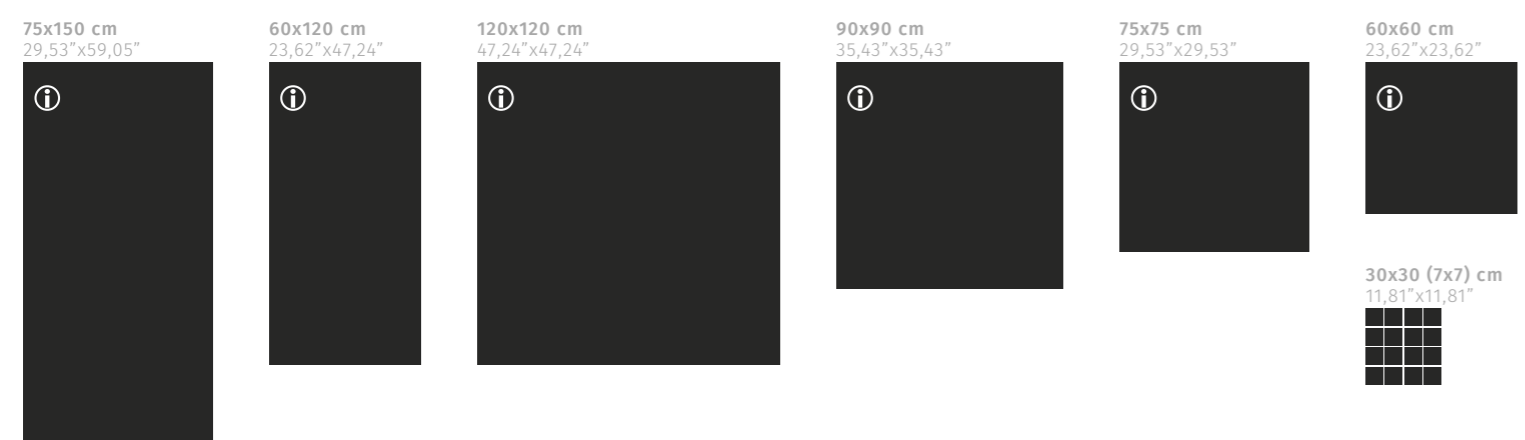

**LEVIGLASS**  
GRES PORCELÁNICO ESMALTADO PULIDO RECTIFICADO  
POLISHED GLAZED RECTIFIED PORCELAIN TILES  
GRÈS CÉRAMÉ ÉMAILLÉ POLI RECTIFIÉE

**Empaquetado / Packaging / Emballage**

Formato	pz/cj	m <sup>2</sup> /cj	m <sup>2</sup> /pl	cj/pl	kg/cj	kg/pl
120x120	1	1,44	51,84	36	38,40	1422,4
90x90	2	1,62	43,74	27	42,00	1164
75x150	1	1,13	45,2	40	28,00	1184

Formato	pz/cj	m <sup>2</sup> /cj	m <sup>2</sup> /pl	cj/pl	kg/cj	kg/pl
75x75	3	1,69	50,7	30	41,20	1256
60x60	4	1,44	43,2	30	30,20	926
60x120	2	1,44	46,08	32	34,00	1108

Formato	pz/cj	m <sup>2</sup> /cj	m <sup>2</sup> /pl	cj/pl	kg/cj	kg/pl
30x30(7)	11	1	42	42	23,1	990,2

# CR. DESERT

**Empaquetado / Packaging / Emballage**

Formato	pz/cj	m <sup>2</sup> /cj	m <sup>2</sup> /pl	cj/pl	kg/cj	kg/pl
120x120	1	1,44	51,84	36	38,40	1422,4
90x90	2	1,62	43,74	27	42,00	1164
75x150	1	1,13	45,2	40	28,00	1184