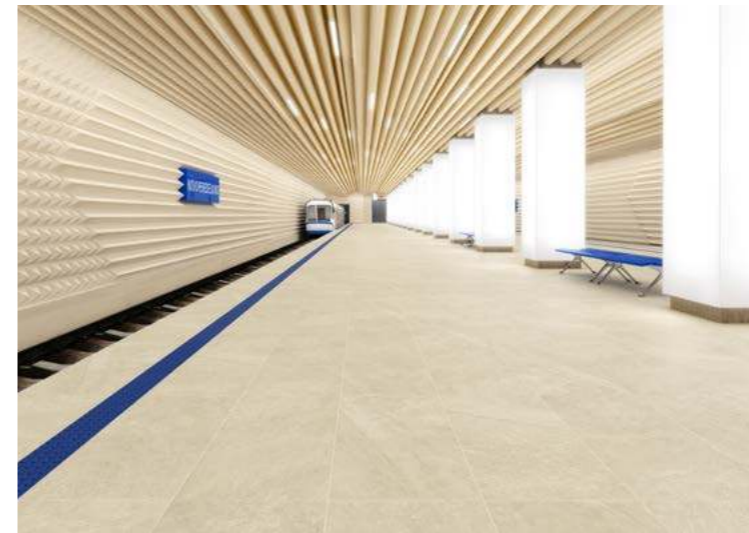

60x120

60x60

NOTES:

· SPECIAL PIECES AVAILABLE: STEP, CORNER, TREAD, RAIL & SKIRTING. PAGE 72

· PIEZAS ESPECIALES DISPONIBLES: PELDAÑOS Y RODAPIÉS. PAGINA 72

PEAK

PORCELAIN TILE:

PEAK ANTRACITE 60x120 - 135