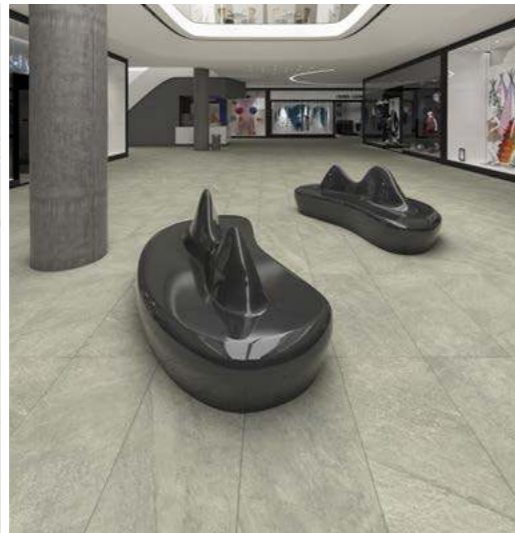

60x120

60x60

NOTES:

· SPECIAL PIECES AVAILABLE: STEP, CORNER, TREAD, RAIL & SKIRTING. PAGE 72

· PIEZAS ESPECIALES DISPONIBLES: PELDAÑOS Y RODAPIÉS. PAGINA 72

PEAK

PORCELAIN TILE:

PEAK ANTRACITE 60x120 - 135