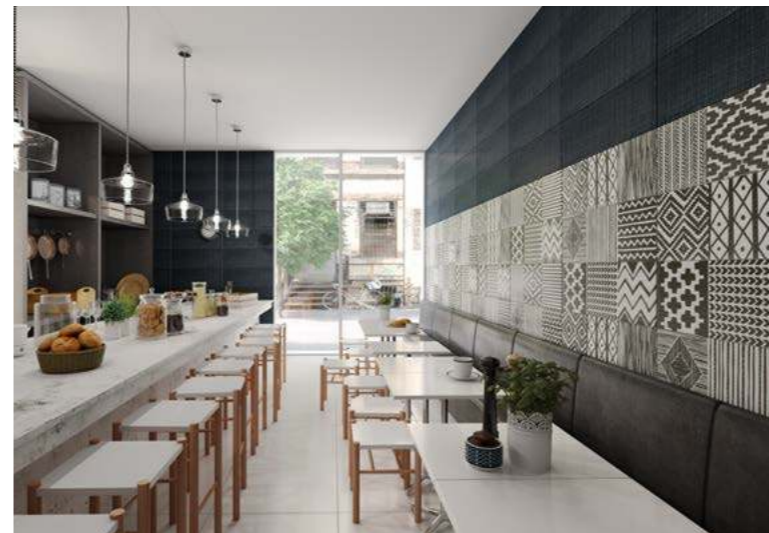

CHALK

WHITE BODY TILE:

SIZE OPTIONS:

25x66,6

NOT RECTIFIED

NOTES:

· REMIND HAS DIFFERENT 2 PATTERN DESIGNS BOXED AT RANDOM

· REMIND TIENE 2 DISEÑOS DIFERENTES SERVIDOS ALEATORIAMENTE

IDEA

WHITE BODY TILE:

PORCELAIN TILE:

SIZE OPTIONS:

25x66,6

NOT RECTIFIED

33,3x33,3

NOTES:

· ETHNIC BLACK HAS 4 DIFFERENT PATTERN DESIGNS BOXED AT RANDOM

· ETHNIC BLACK TIENE 4 DISEÑOS DIFERENTES SERVIDOS ALEATORIAMENTE