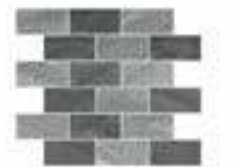

Wzrostek
Earth Colors-G
Earth Colors-DG
MA19 / 300x300