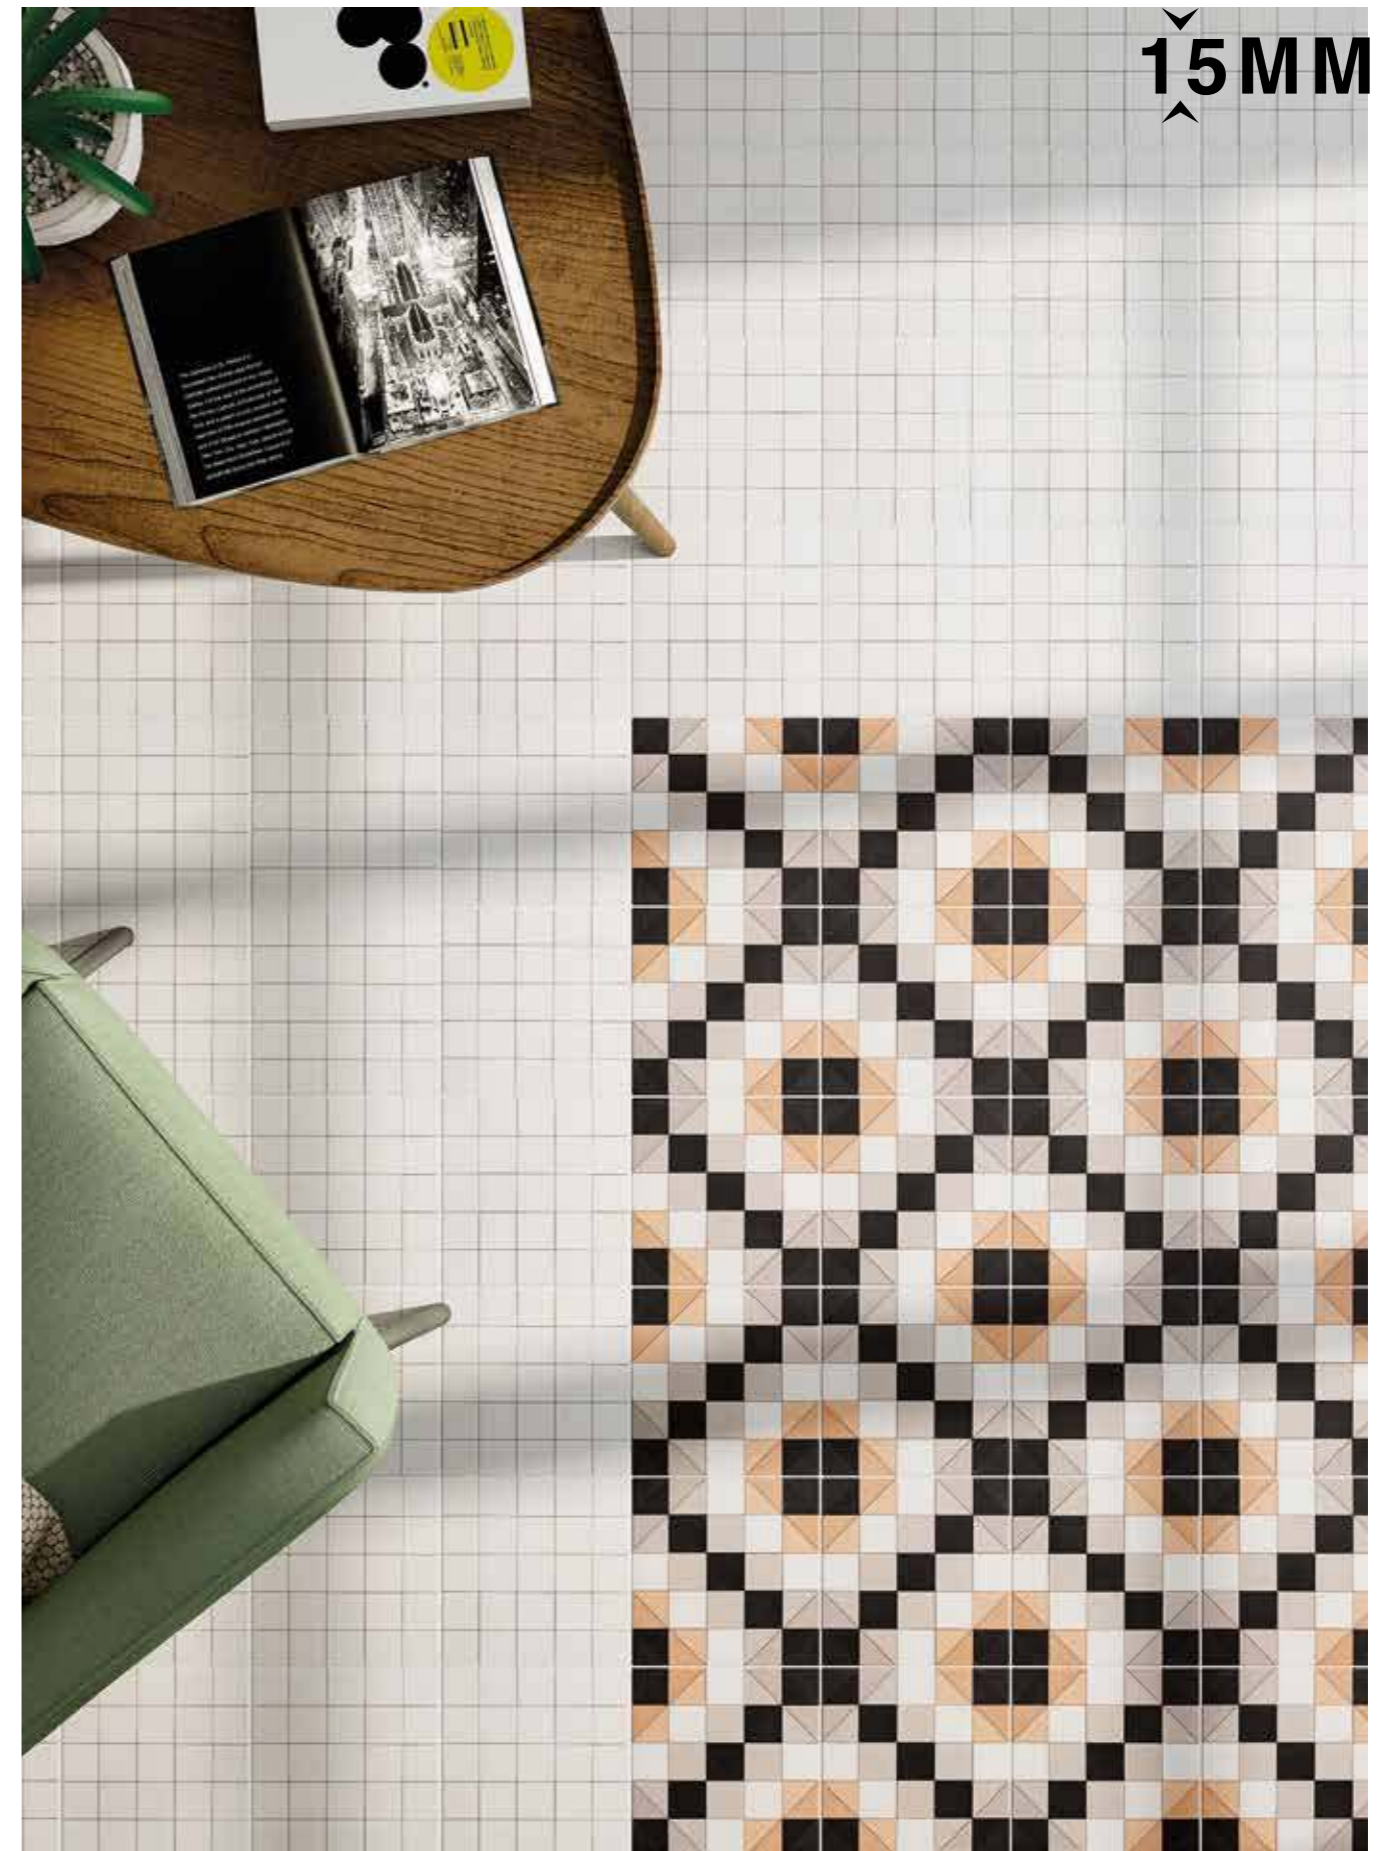

-ALBA 09-

Alba Base 20x20 cm. / 7,8"x7,8"
Alba Mara Black 20x20 cm. 7,8"x7,8"