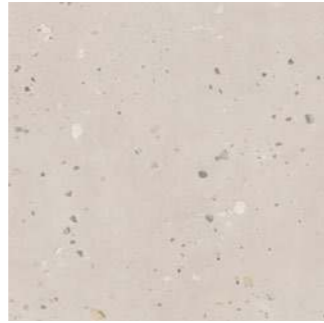

*Crystal*  
709 × 251 мм

Витроза  
Люминор

*Mosaic*  
300 × 300 мм

*Textura No. 1*  
709 x 251 mm

*Textura No. 2*  
709 x 251 mm

*Textura No. 3*  
709 x 251 mm

*Textura No. 4*  
709 x 251 mm

*Textura No. 5*  
709 x 251 mm