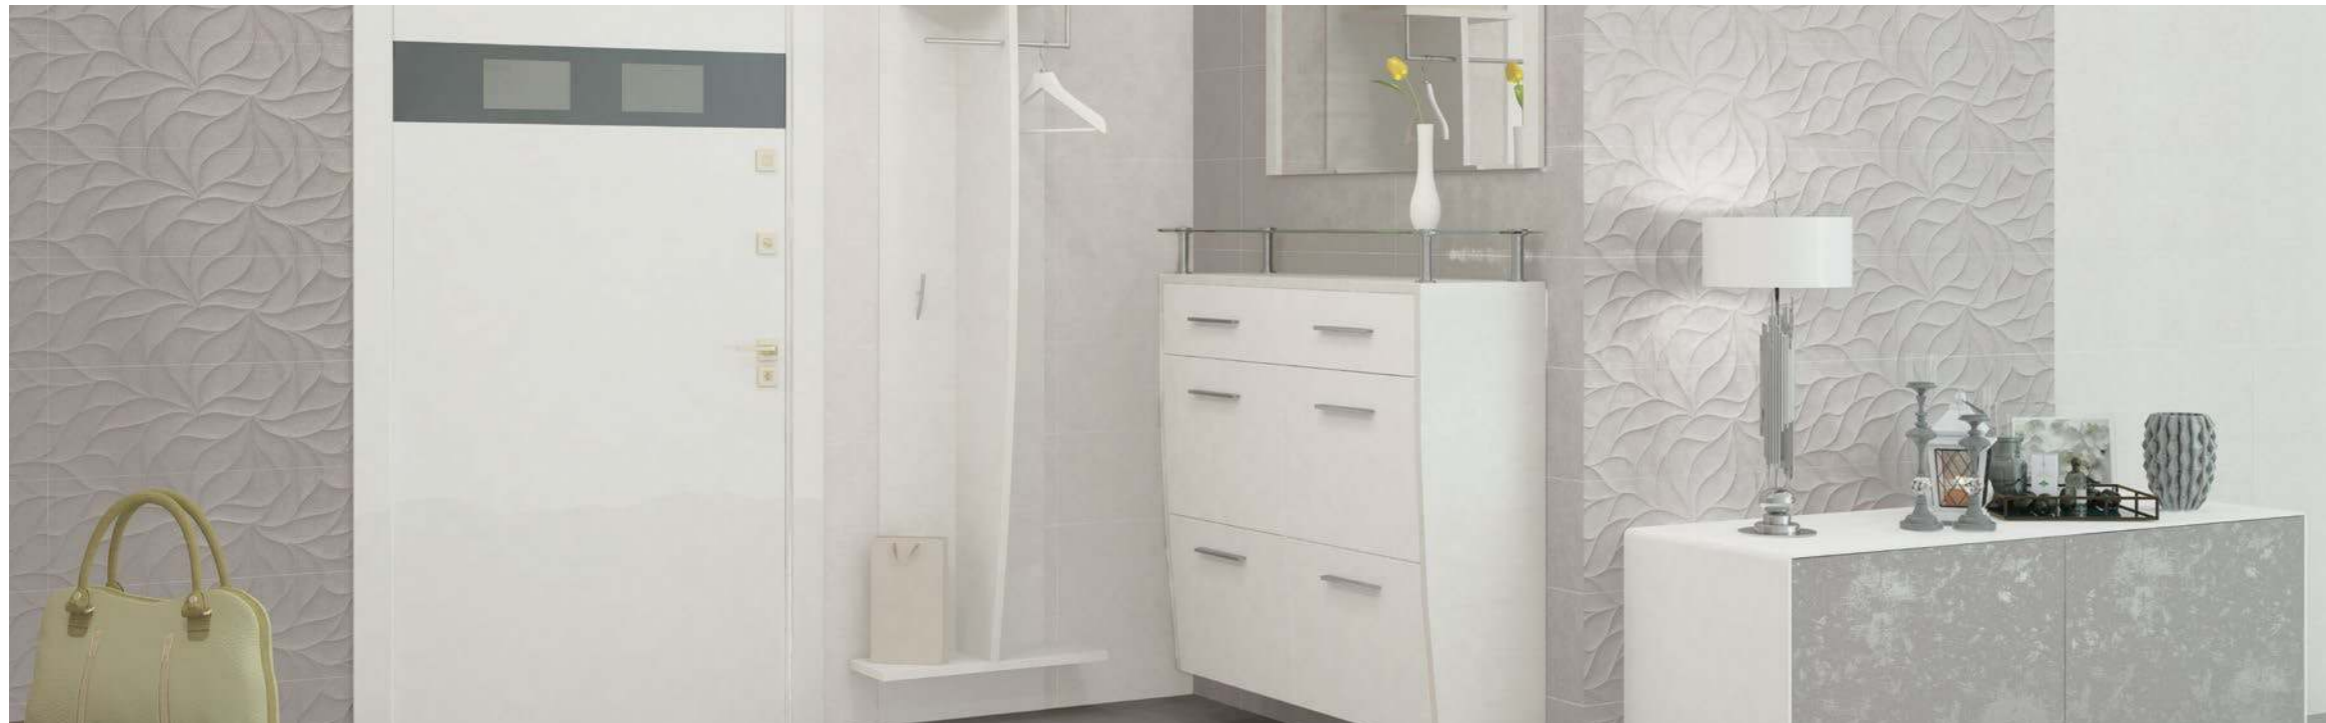

Floor
333 × 333 / 420 × 420 мм

Матовая текстура