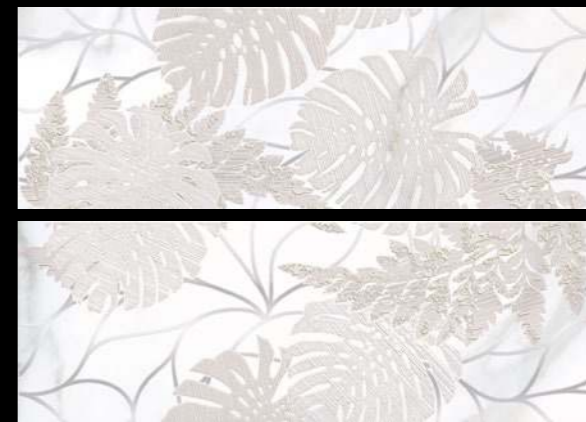

FERN Panno

Цельное панно
700 × 484 мм