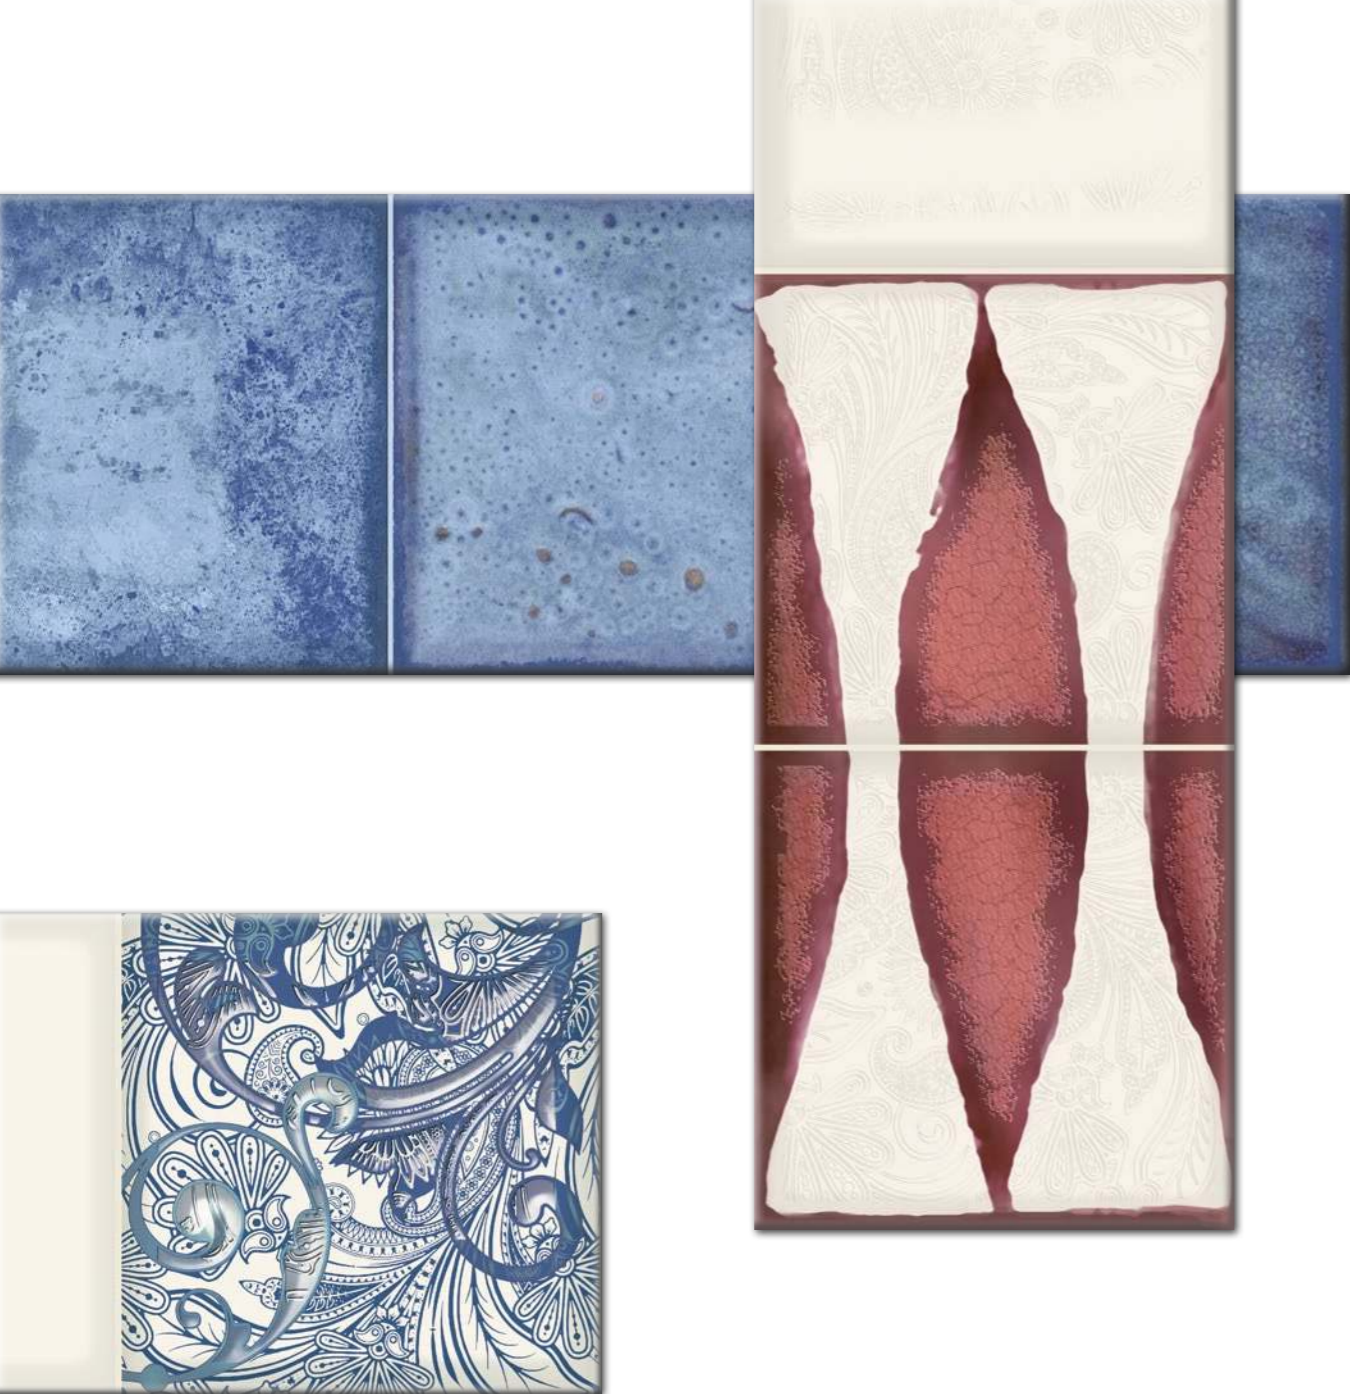

# FAENZA

(Фаёнца)

Насыщенная Faenza, носящая своё название в честь одного из центров производства майолики, — коллекция ярких и глубоких красок, несущая в себе тепло рук ремесленника, исполненная в винной и кобальтовой гамме.