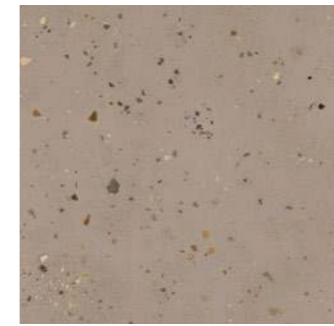

Floor No. 2
420 x 420 mm