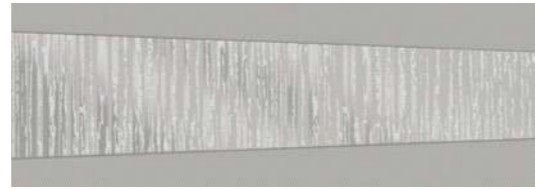

50 GREY

IDILIO

Textura
700 × 242 мм

Gradino Decor
700 × 242 мм

Ректифицированная плита
Матовая глазурь

Ректифицированная плита
Матовая глазурь

Перламутровая витроза
Люминор