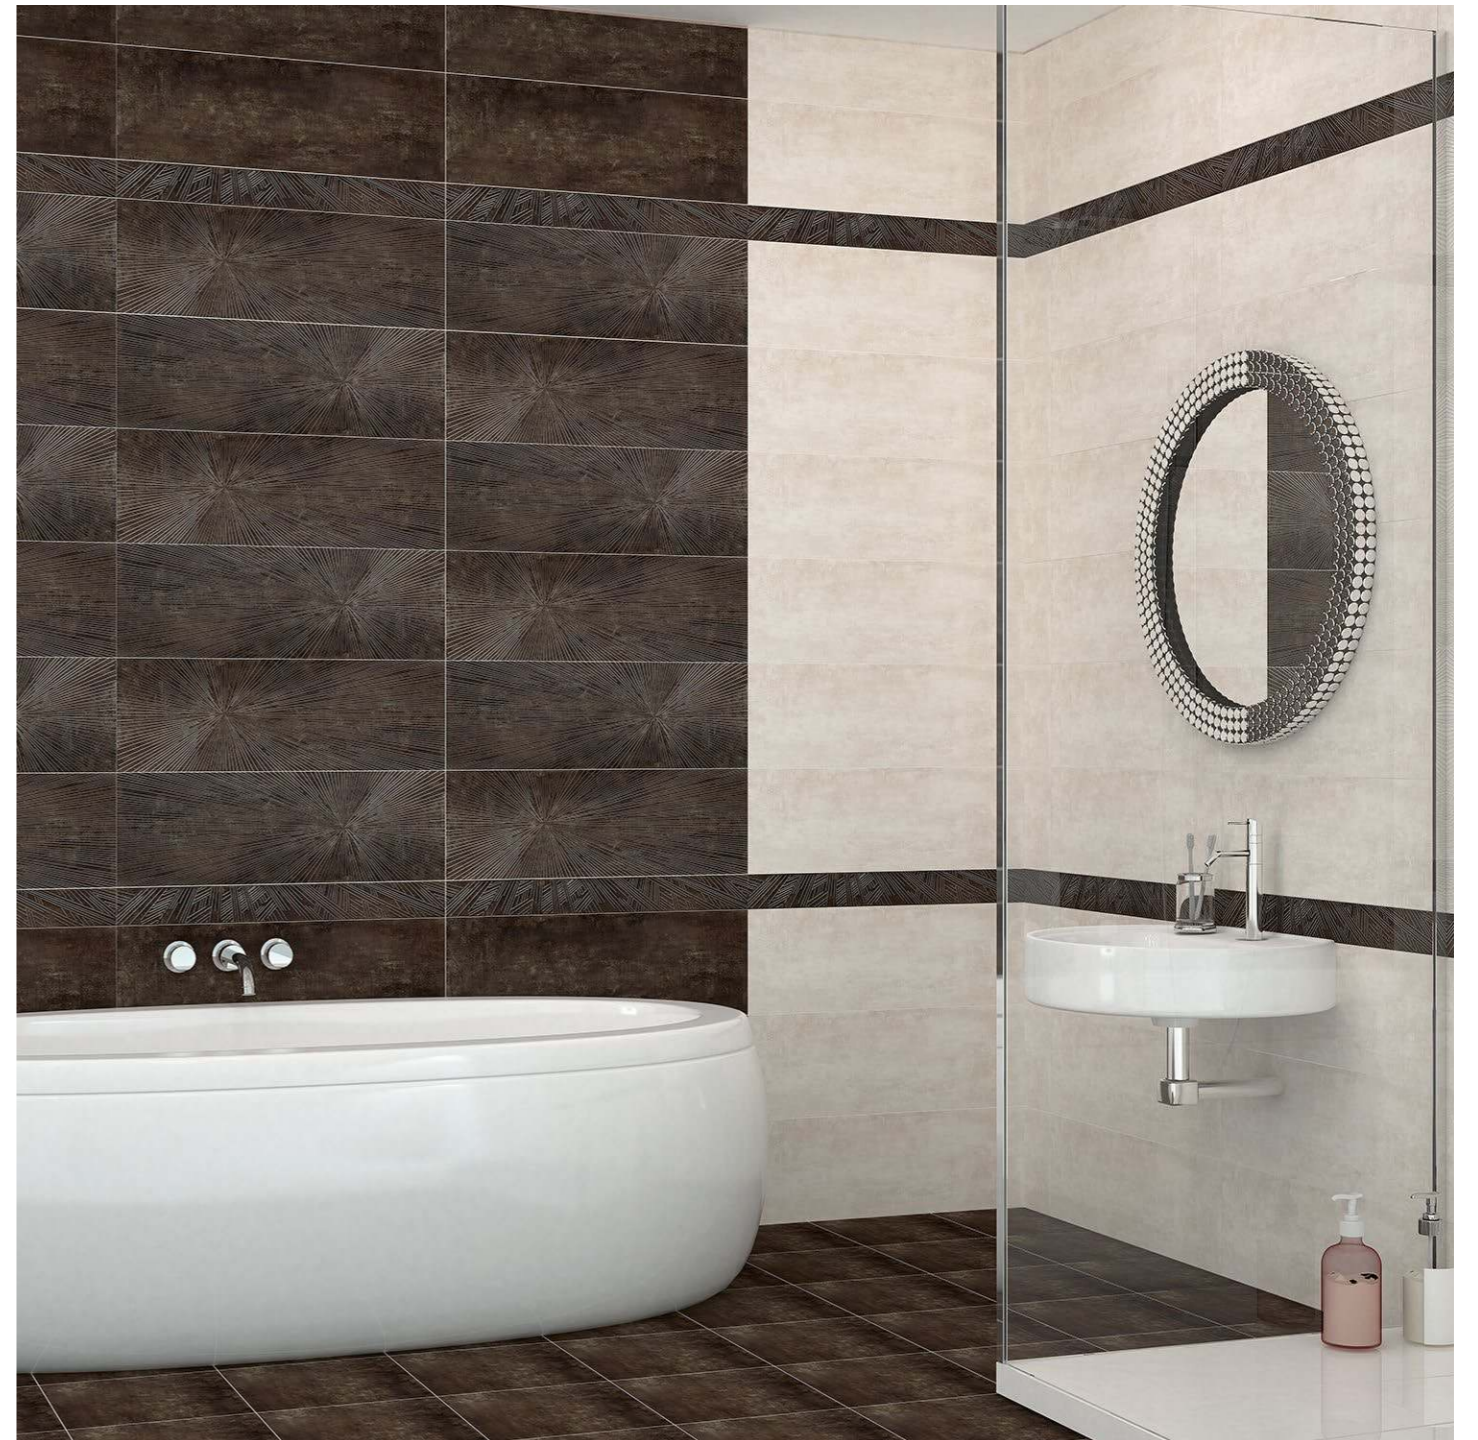

Textura
709 x 251 мм

Сатинированная глазурь

Stella Decor
709 x 251 мм

Сатинированная глазурь   Витроза

Stella Border
709 x 62 мм

Сатинированная глазурь   Витроза