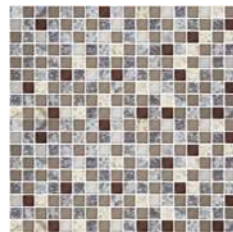

Mosaic
300 × 300 мм