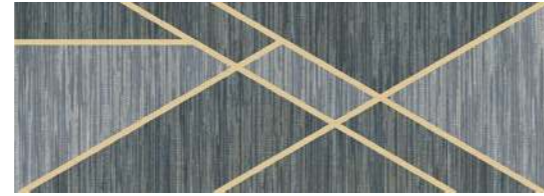

Arte No. 1
709 × 502 мм

Декоративное полотно из двух плит   Сахароза