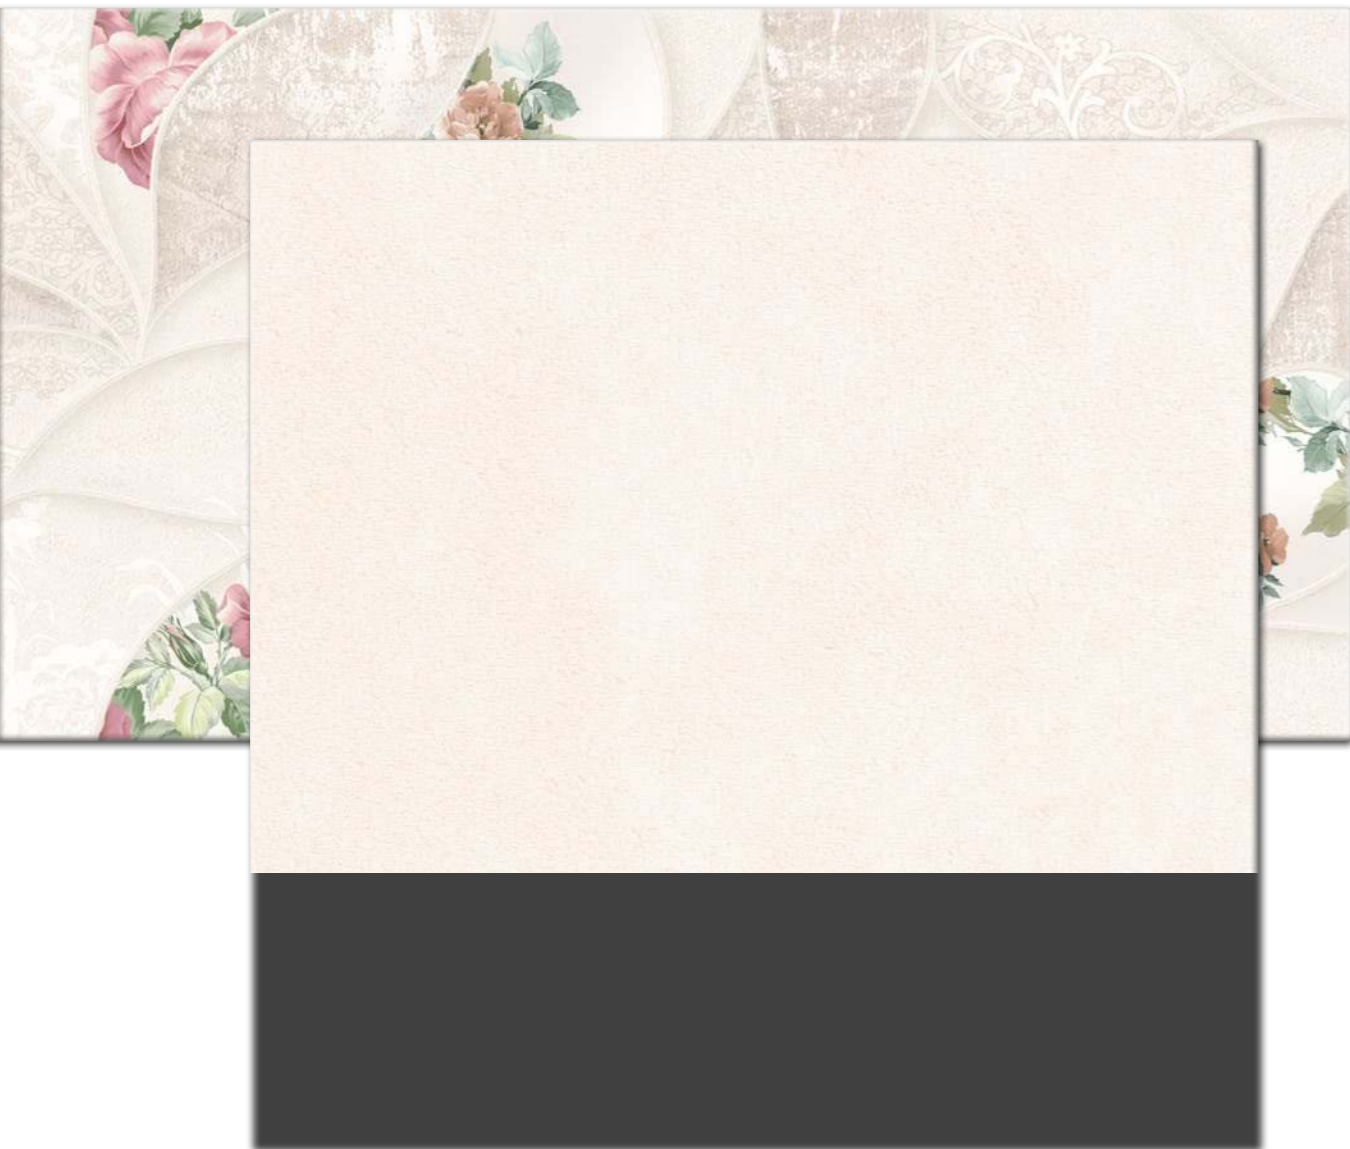

Матовая глазурь  
Сахароза

*Fantasia No. 6*

1400 × 726 мм

Ректифицированная плита  
Декоративное полотно  
из шести плит

Матовая глазурь  
Сахароза