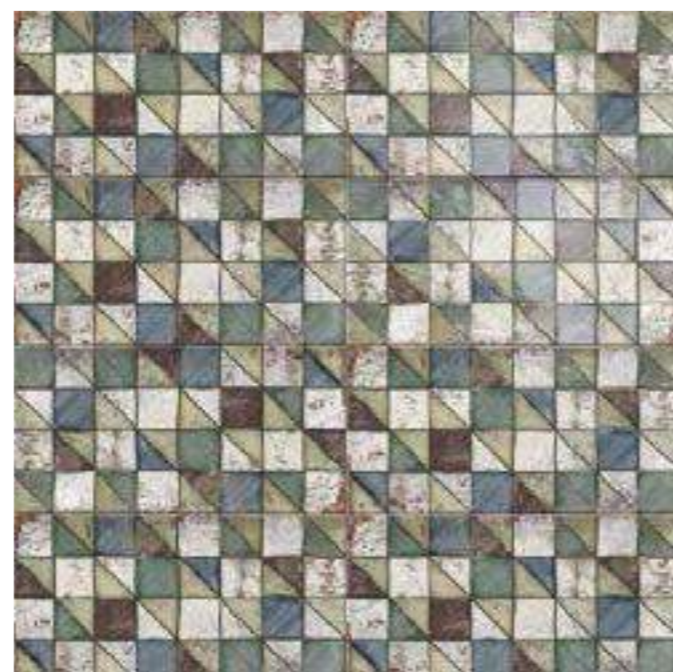

PAV. SFORZA 20x20 (M-220) 8"x8"

Ver serie completa en pág. 16
Check complete serie in page 16

15x30 6"x12"

15x30 6"x12"

BASE DECOR

ARQUITECT CREAM 15x30 (M-220) 6"x12"

TOTTO 15x30 (M-220) 6"x12"

GAIA FLAME 15x30 (M-220) 6"x12"