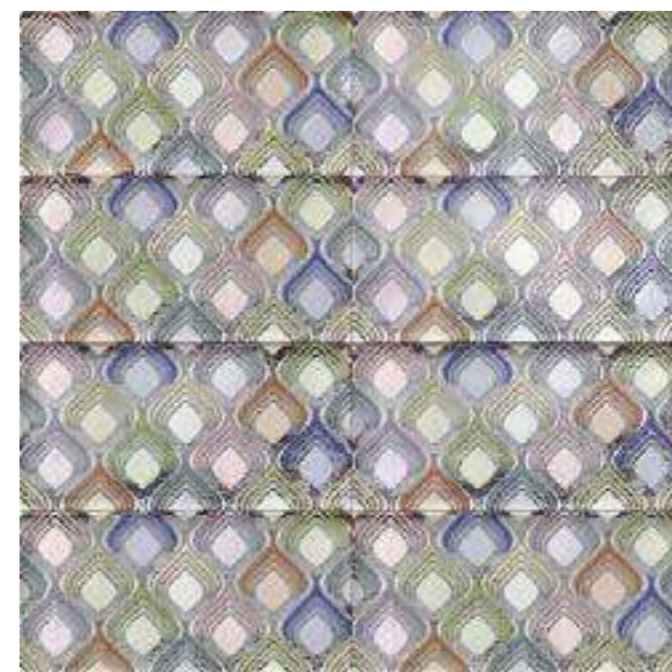

PANTONE 15x30 (M-220) 6"x12"

PAVIMENTO SUGERIDO

RECOMMENDED FLOOR TILE

SERIE LIVORNO

Ver serie completa en pág. 141
Check complete serie in page 141

SERIE DUOMO

Ver serie completa en pág. 46
Check complete serie in page 46

SERIE ATERRA

Ver serie completa en pág. 264
Check complete serie in page 264

PACKING LIST	MODELO	MEDIDAS	PIEZAS / CAJA	PIEZAS / M²	CAJA / PALLET	PESO / M²	PESO / PIEZA	PESO / CAJA	M² / PALLET	PESO / PALLET	VENTA
	BASES	15 x 30 - 6" x 12"	22	22	80	16,12	0,73	16,12	80	1.290	M²
	DECOR	15 x 30 - 6" x 12"	22	22	80	16,12	0,73	16,12	80	1.290	M²

15x30 6"x12"

15x30 6"x12"