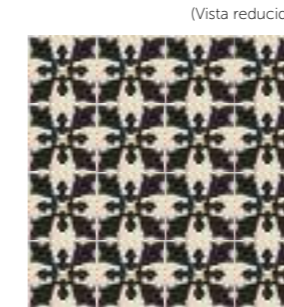

CENTRO SOFÍA BLACK
20x20 (M-280) 8"x8"