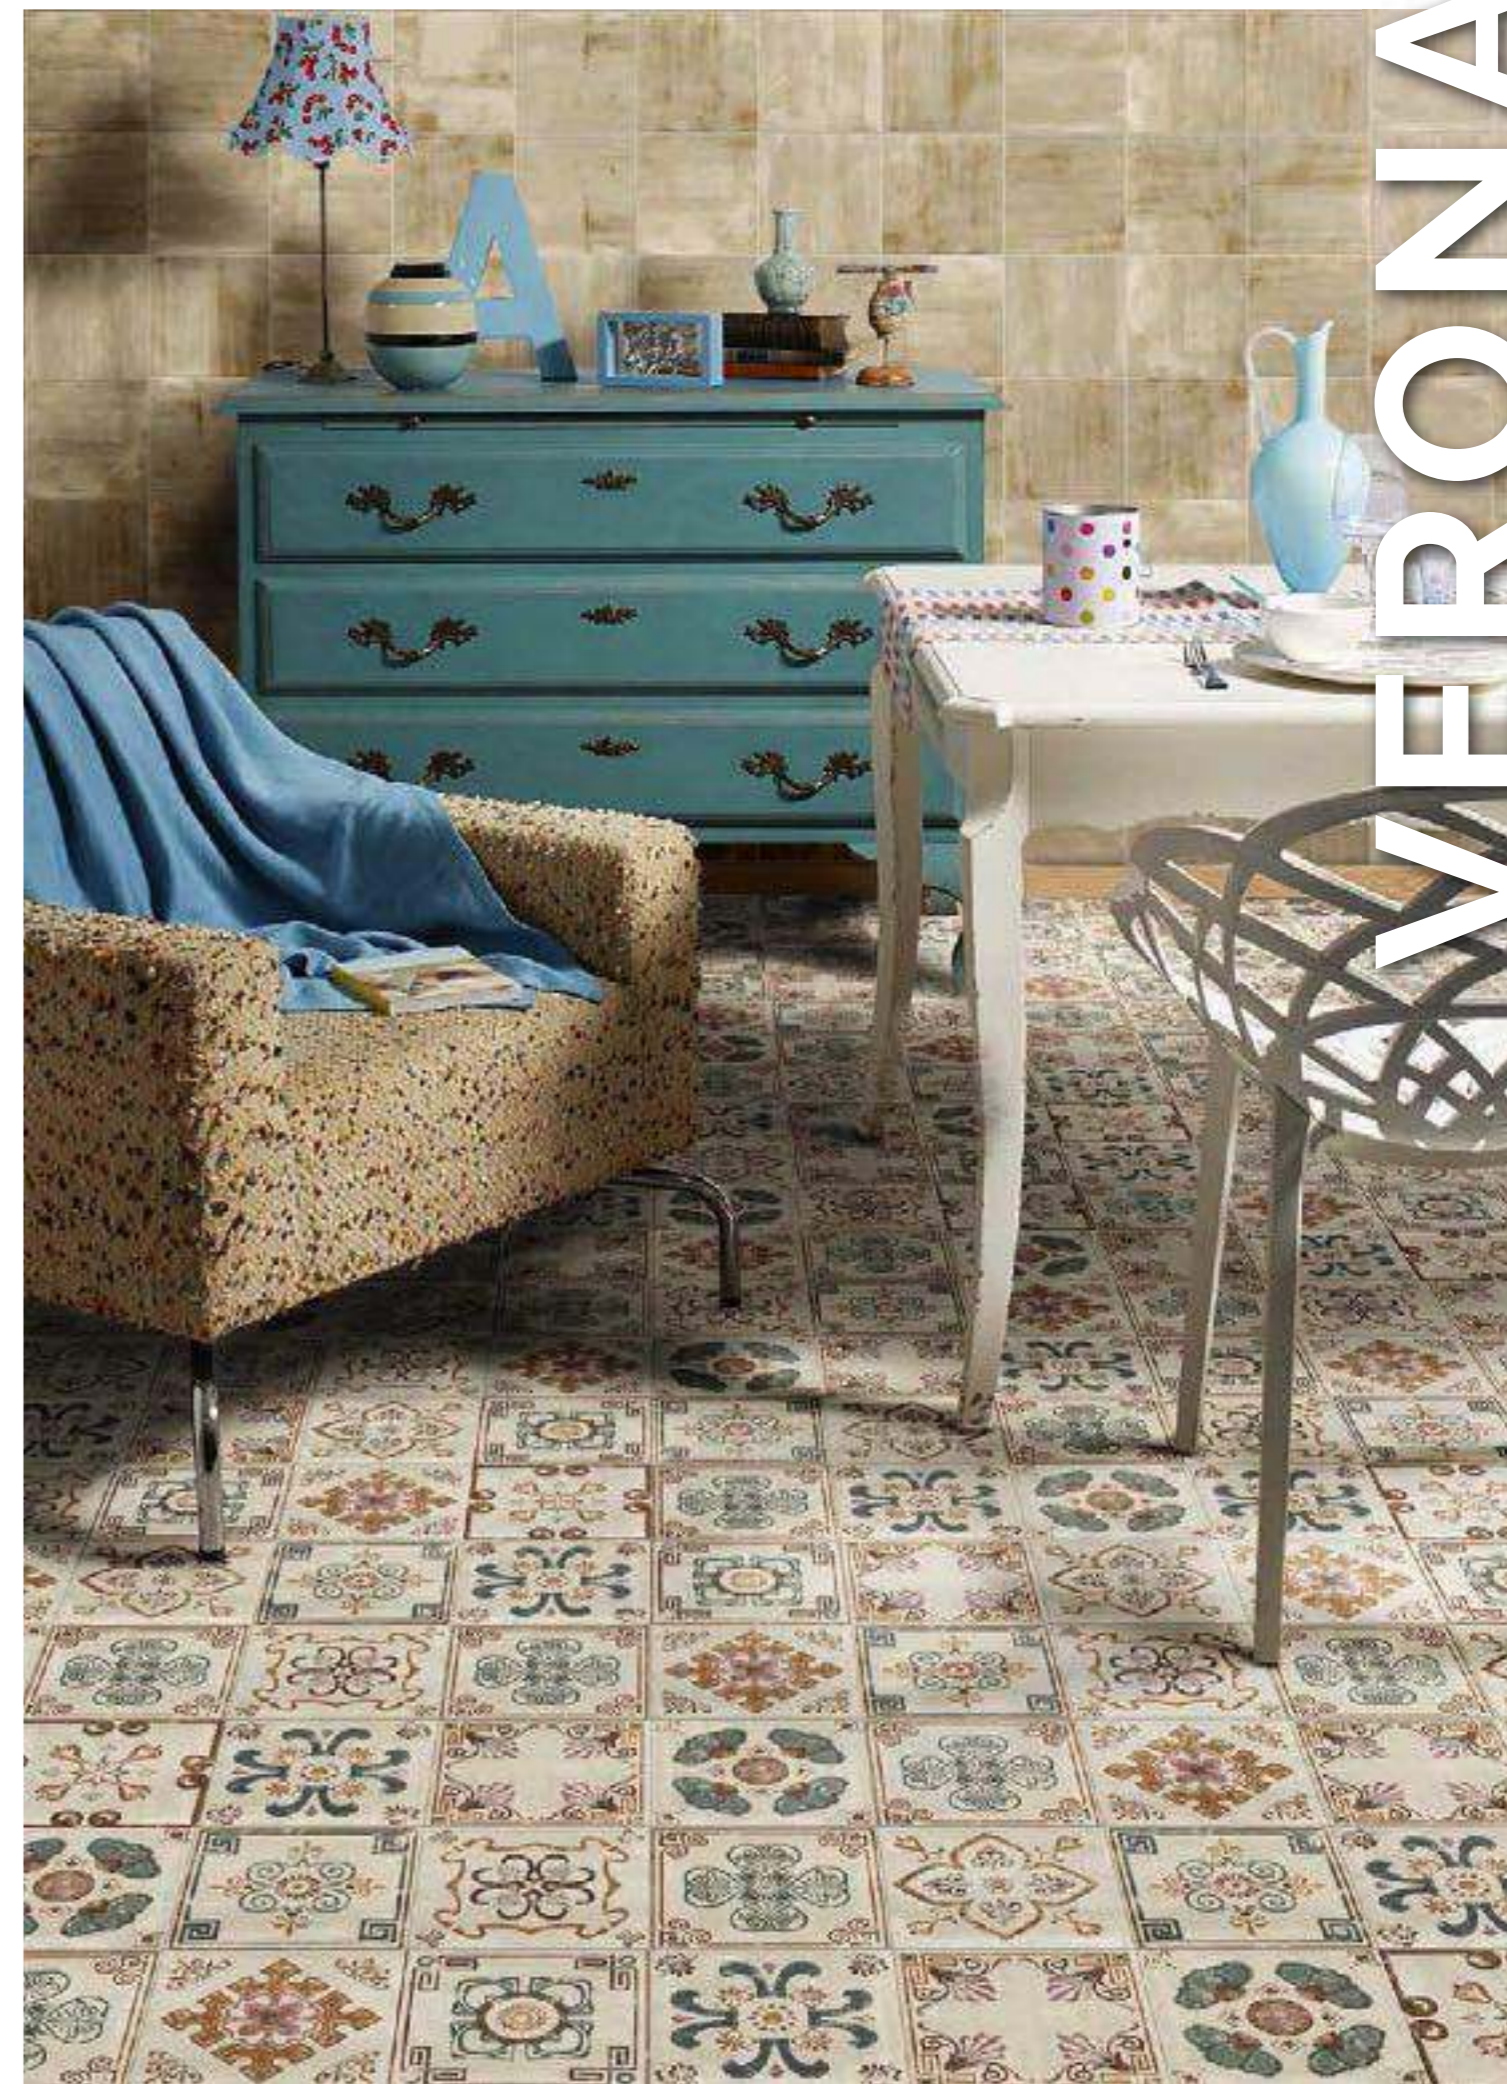

Pav. Verona Decor 20x20 · Verona Blanco 20x20

VERONA