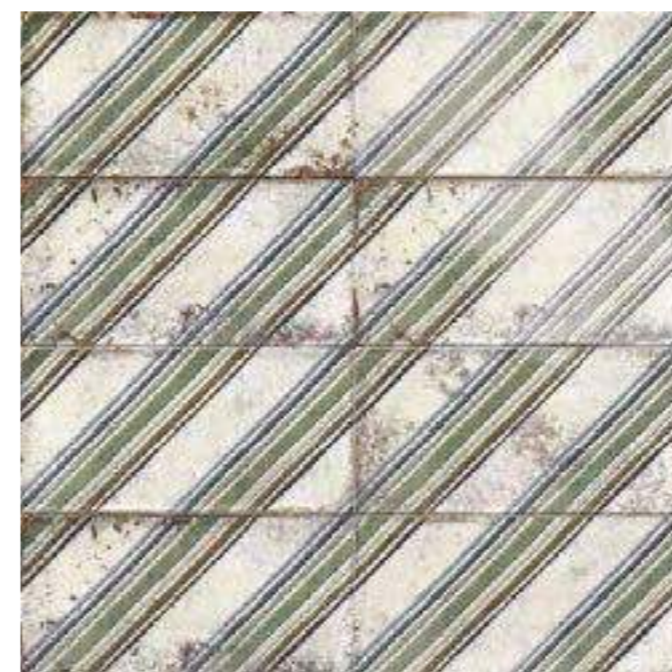

ARQUITECT WHITE 15x30 (M-220) 6"x12"