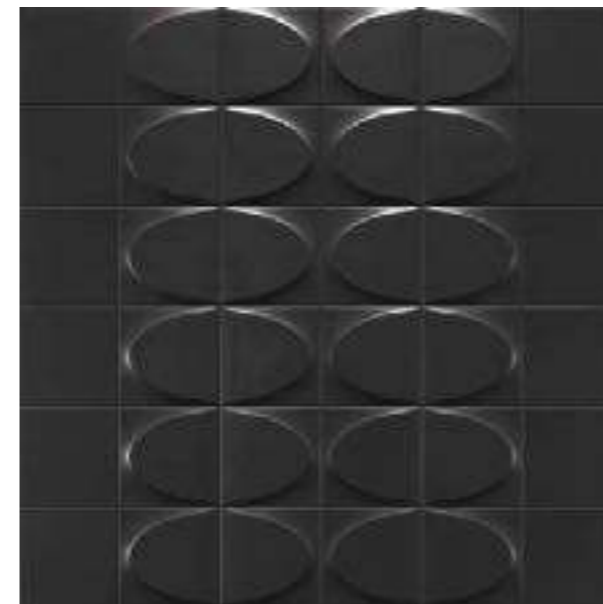

Uroko Black 15x15 · Negro Mate 15x15

BASE

BASE

PAVIMENTO SUGERIDO

RECOMMENDED FLOOR TILE

SERIE VICTORIAN

Ver serie completa en pág. 74
Check complete serie in page 74

PACKING LIST	MODELO	MEDIDAS	PIEZAS / CAJA	PIEZAS / M²	CAJA / PALLET	PESO / M²	PESO / PIEZA	PESO / CAJA	M² / PALLET	PESO / PALLET	VENTA
	BASE UROKO	15 x 15 · 6" x 6"	44	44	78	15,84	0,36	13,84	78	1.236	M²
	BASES	15 x 15 · 6" x 6"	44	44	80	13,84	0,31	13,84	80	1.107	M²