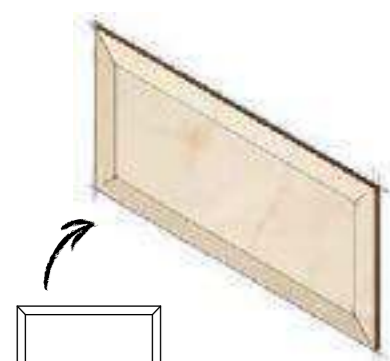

E.PÚBLICO
PUBLIC SPACE

BASE

DORIC WHITE
10x20 (M-190) 4"x8"

DORIC CREMA
10x20 (M-190) 4"x8"

BISELADO
BEVEL

DESPERTAR LOS SENTIDOS
Buscar la perfección, poner todos los sentidos en el desarrollo de piezas únicas. Recrear fielmente, el aspecto de un mármol que denota sofisticación y clase.