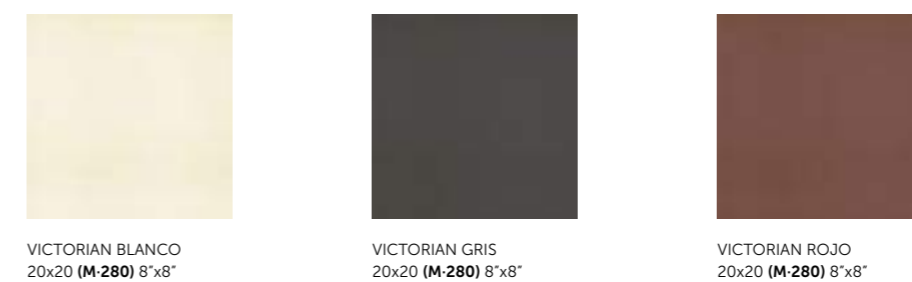

BASE VICTORIAN COMBINABLE