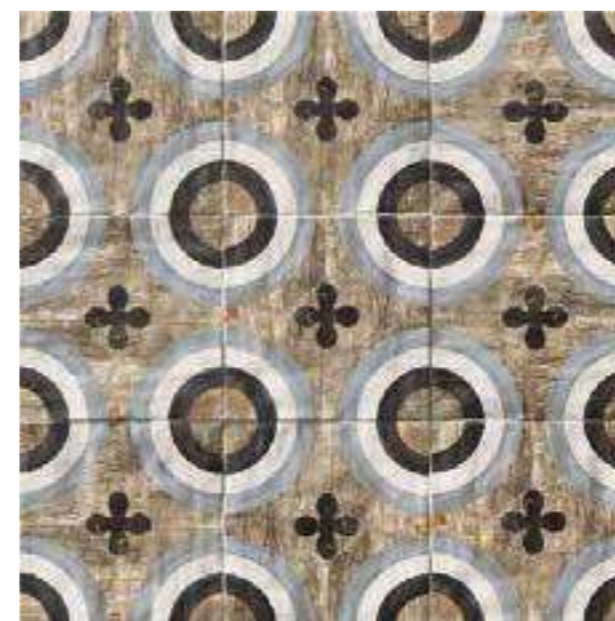

COLONIAL

Pav. Louisiana 20x20 · Pav. Colonial Mango 20x20

BASE

PAV. COLONIAL MANGO 20x20 (M-220) 8"x8"

PAV. COLONIAL TECA 20x20 (M-220) 8"x8"

PAV. COLONIAL CAOBA 20x20 (M-220) 8"x8"

BASE DECOR

PAV. ATLANTIC 20x20 (M-220) 8"x8"