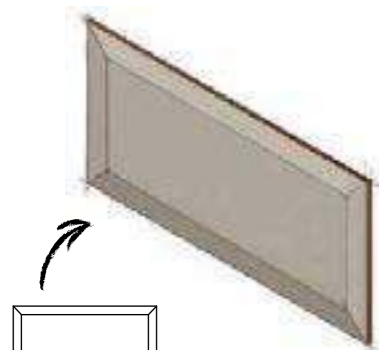

BISELADO
BEVELED

BRILLANTE, AUTÉNTICO
Bissel es una serie de siempre que transmite serenidad, ligereza y elegancia. Su acabado brillante da amplitud al espacio.

BRILLIANT, AUTHENTIC
"Bissel" transmits a smart and endless feeling due to its rectangular size. Its shiny finish gives an open-spacious sensation.

BASE