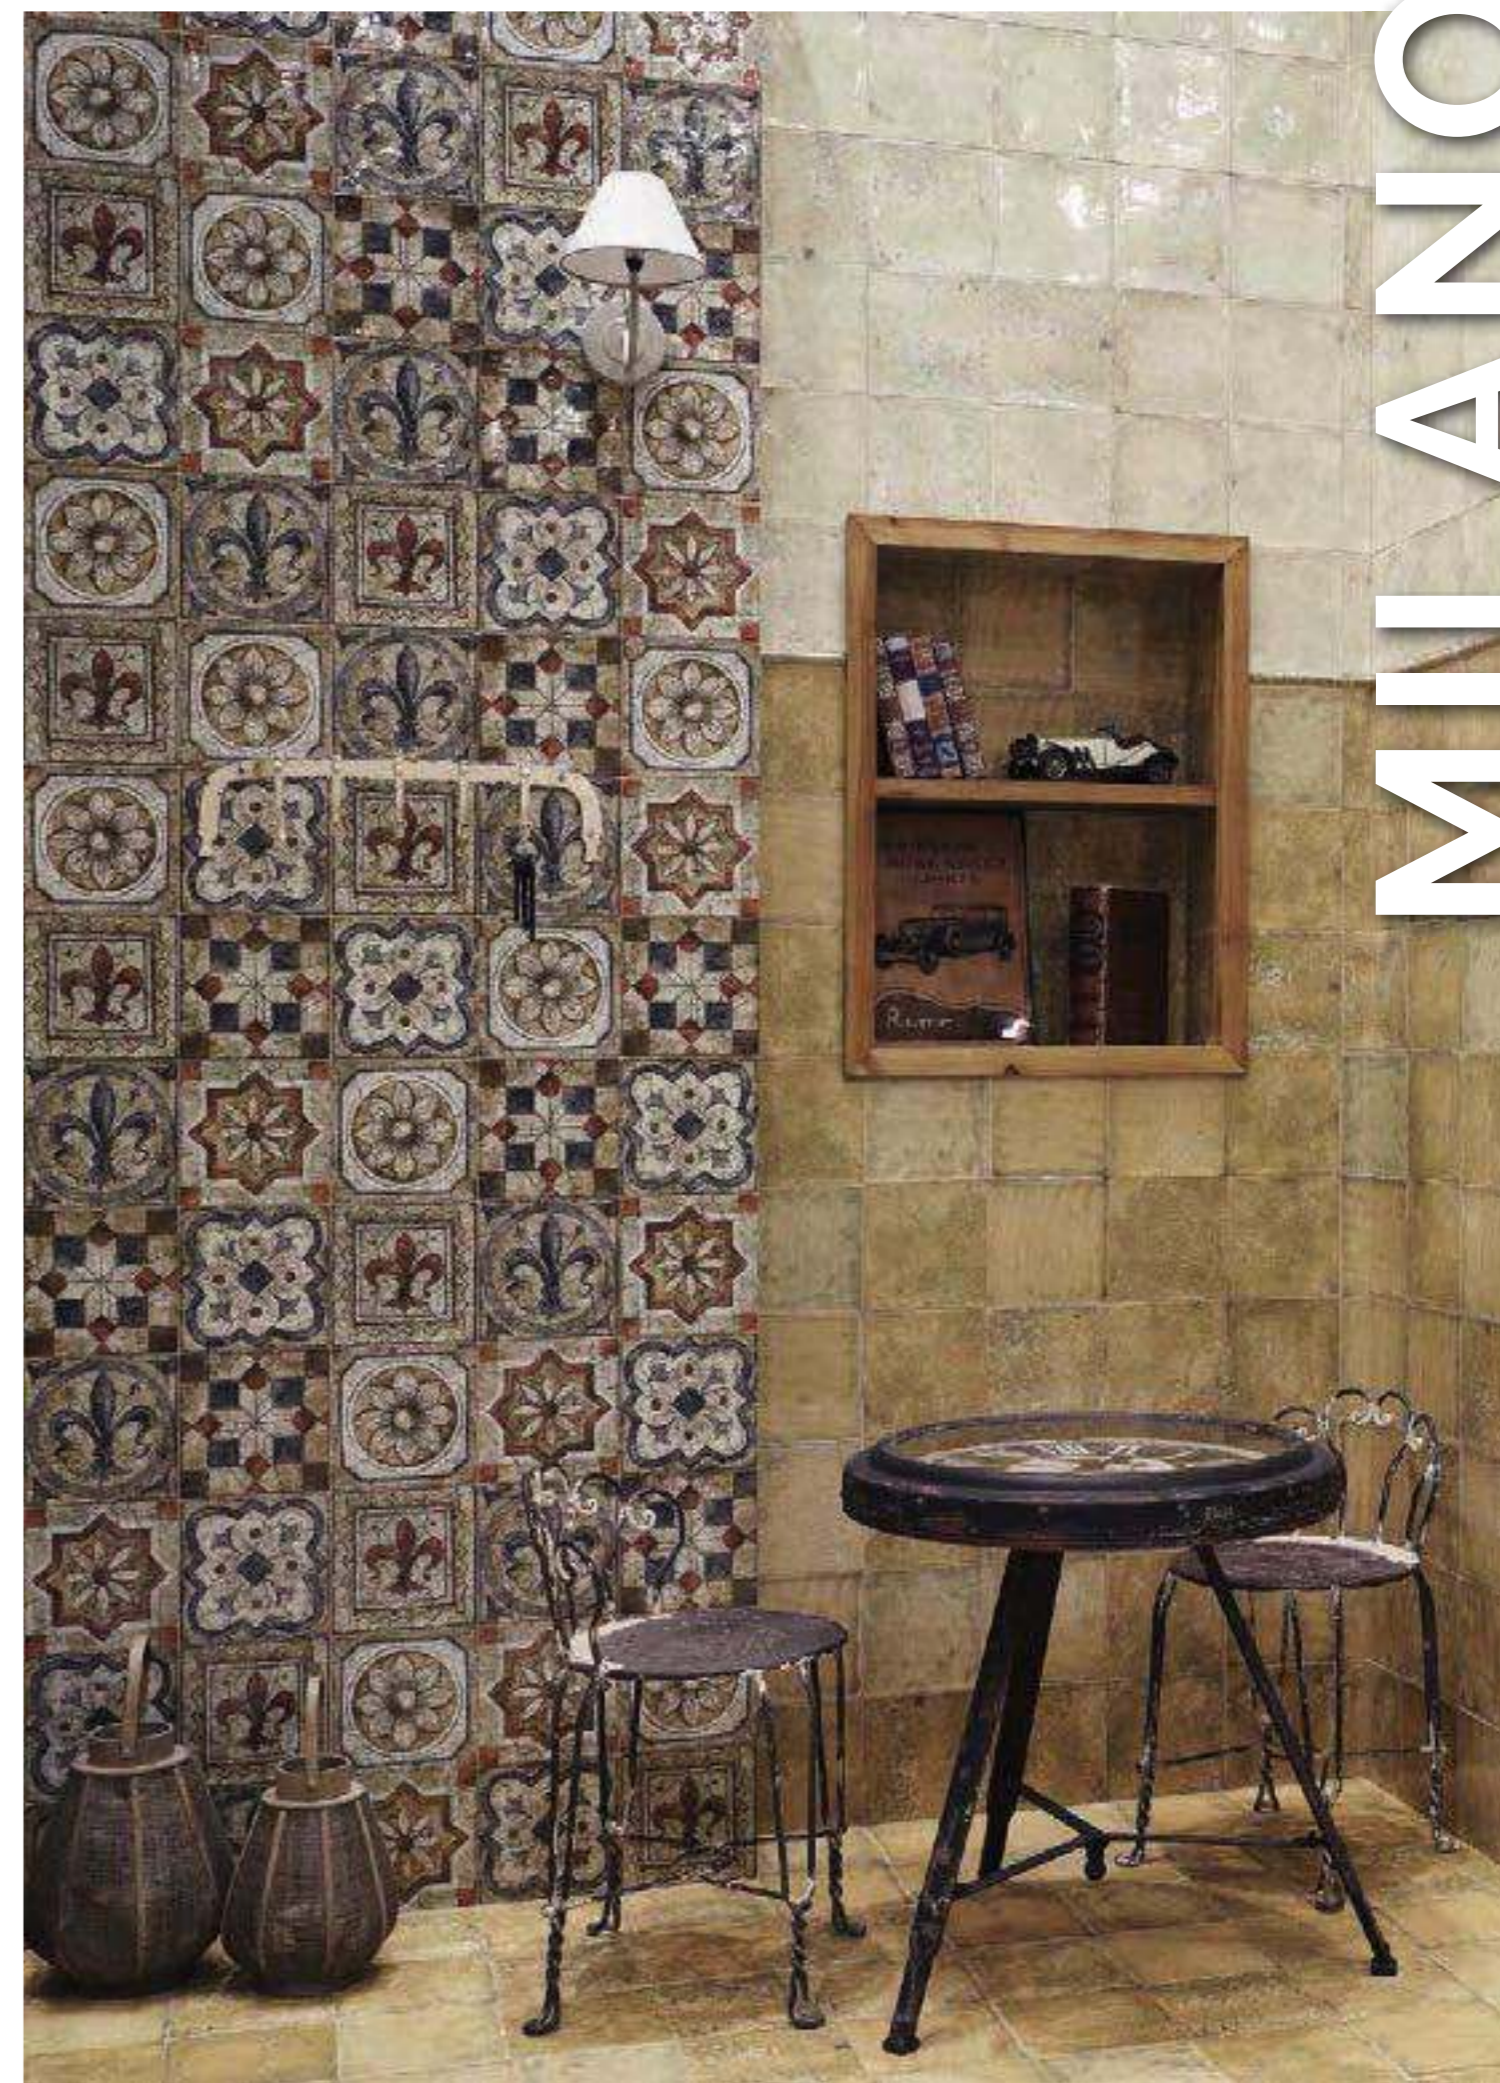

Milano Blanco 20x20 · Moldura Milano Blue 5x20 · Torelo Milano Blue 3x20 · Decor Antiqua 20x20 · Pav. Milano Blanco 20x20

GAMA CROMÁTICA CHROMATIC RANGE

CREMA

OCRE

CALDERA

BLANCO

BLUE

Milano Crema 20x20 · Milano Ocre 20x20 · Torelo Milano Ocre 2x20 · Decor Legend 20x20 · Pav. Milano Ocre 20x20