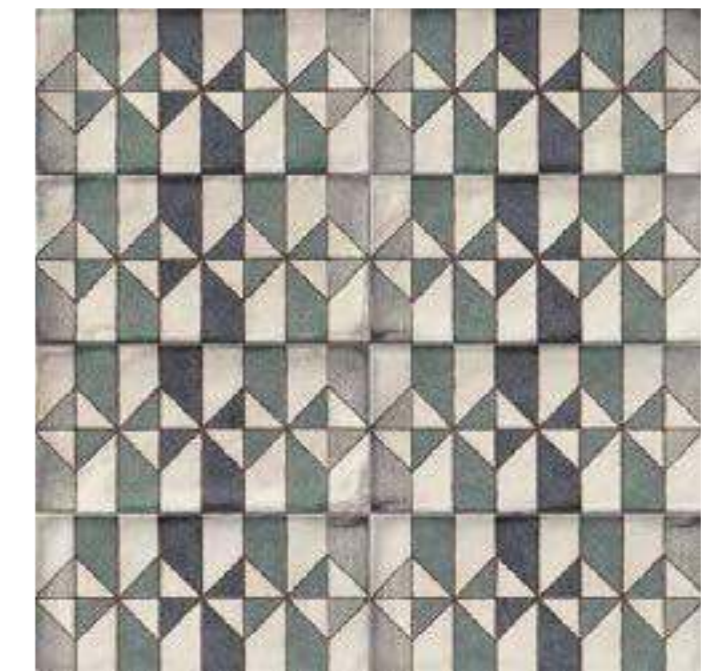

Esenzia Blanco 15x30 · Esenzia Mare 15x30 · Fabola Green 15x30 · Pav. Duomo Blanco 20x20

ESENZIA

15x30 6"x12"

BASE

ESENZIA BLANCO 15x30 (M-152) 6"x12"

BASE DECOR

VALENTINA 15x30 (M-220) 6"x12"

BASE DECOR