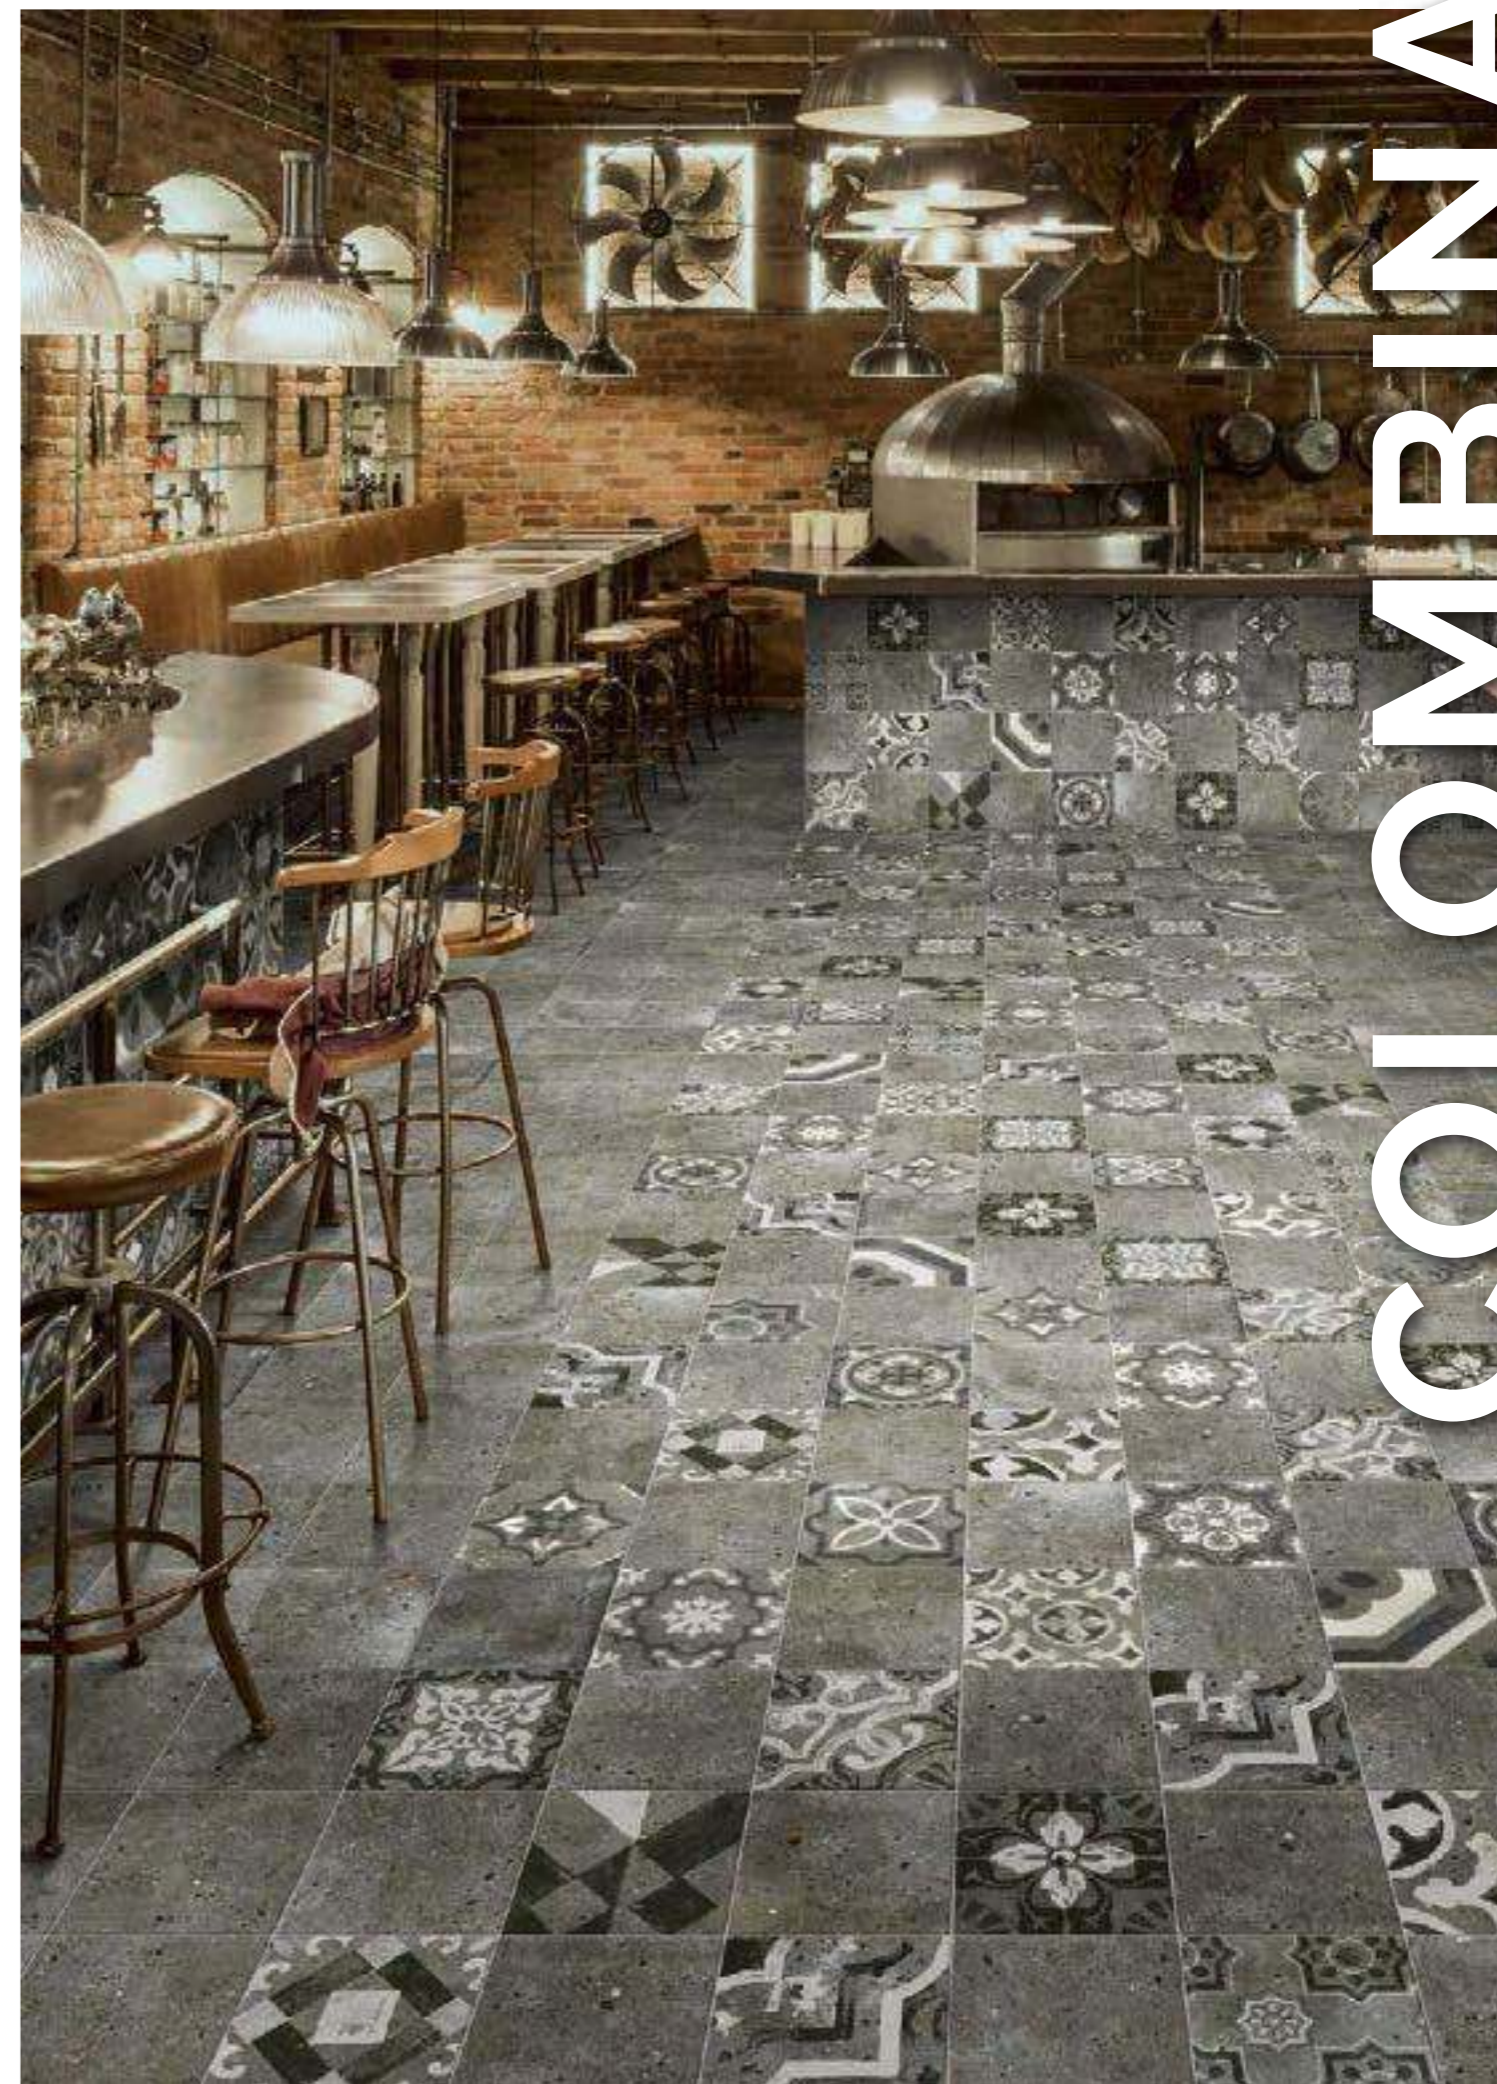

Colombina Purple 20x20 - Serena Purple 20x20

GAMA CROMÁTICA CHROMATIC RANGE

GREY

BLACK

PURPLE

Colombina Black 20x20 - Serena Black 20x20

COLOMBINA

SERIE COLOMBINA 20x20 8"x8"