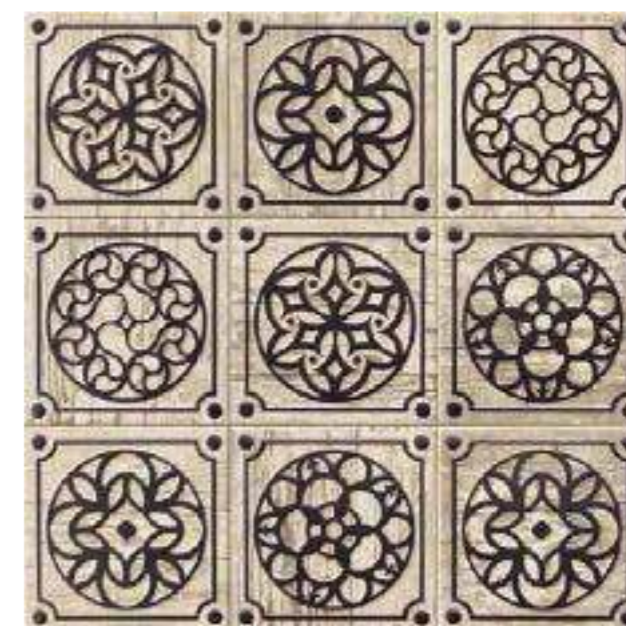

ART FERRO 20x20 (M-320) 8"x8"

PACKING LIST	MODELO	MEDIDAS	PIEZAS / CAJA	PIEZAS / M²	CAJA / PALLET	PESO / M²	PESO / PIEZA	PESO / CAJA	M² / PALLET	PESO / PALLET	VENTA
	BASES / BASE DECOR	20 x 20 - 8" x 8"	25	25	100	13,75	0,55	13,75	100	1.375	M²