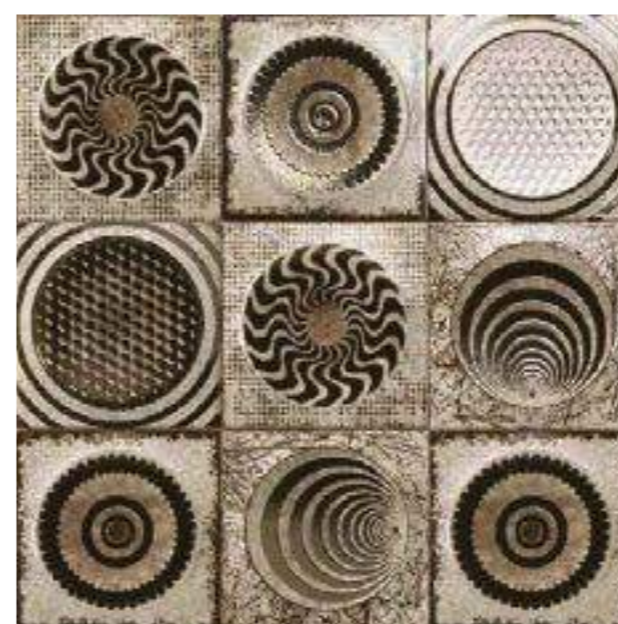

ARTIGIANO

Shape Nacar 20x20 - Pav. Centro Danubio 20x20

BASE

ARTIGIANO NACAR 20x20 (M-220) 8"x8"

ARTIGIANO CREAM 20x20 (M-280) 8"x8"

BASE DECOR

SHAPE NACAR 20x20 (M-320) 8"x8"

SHAPE CREAM 20x20 (M-320) 8"x8"