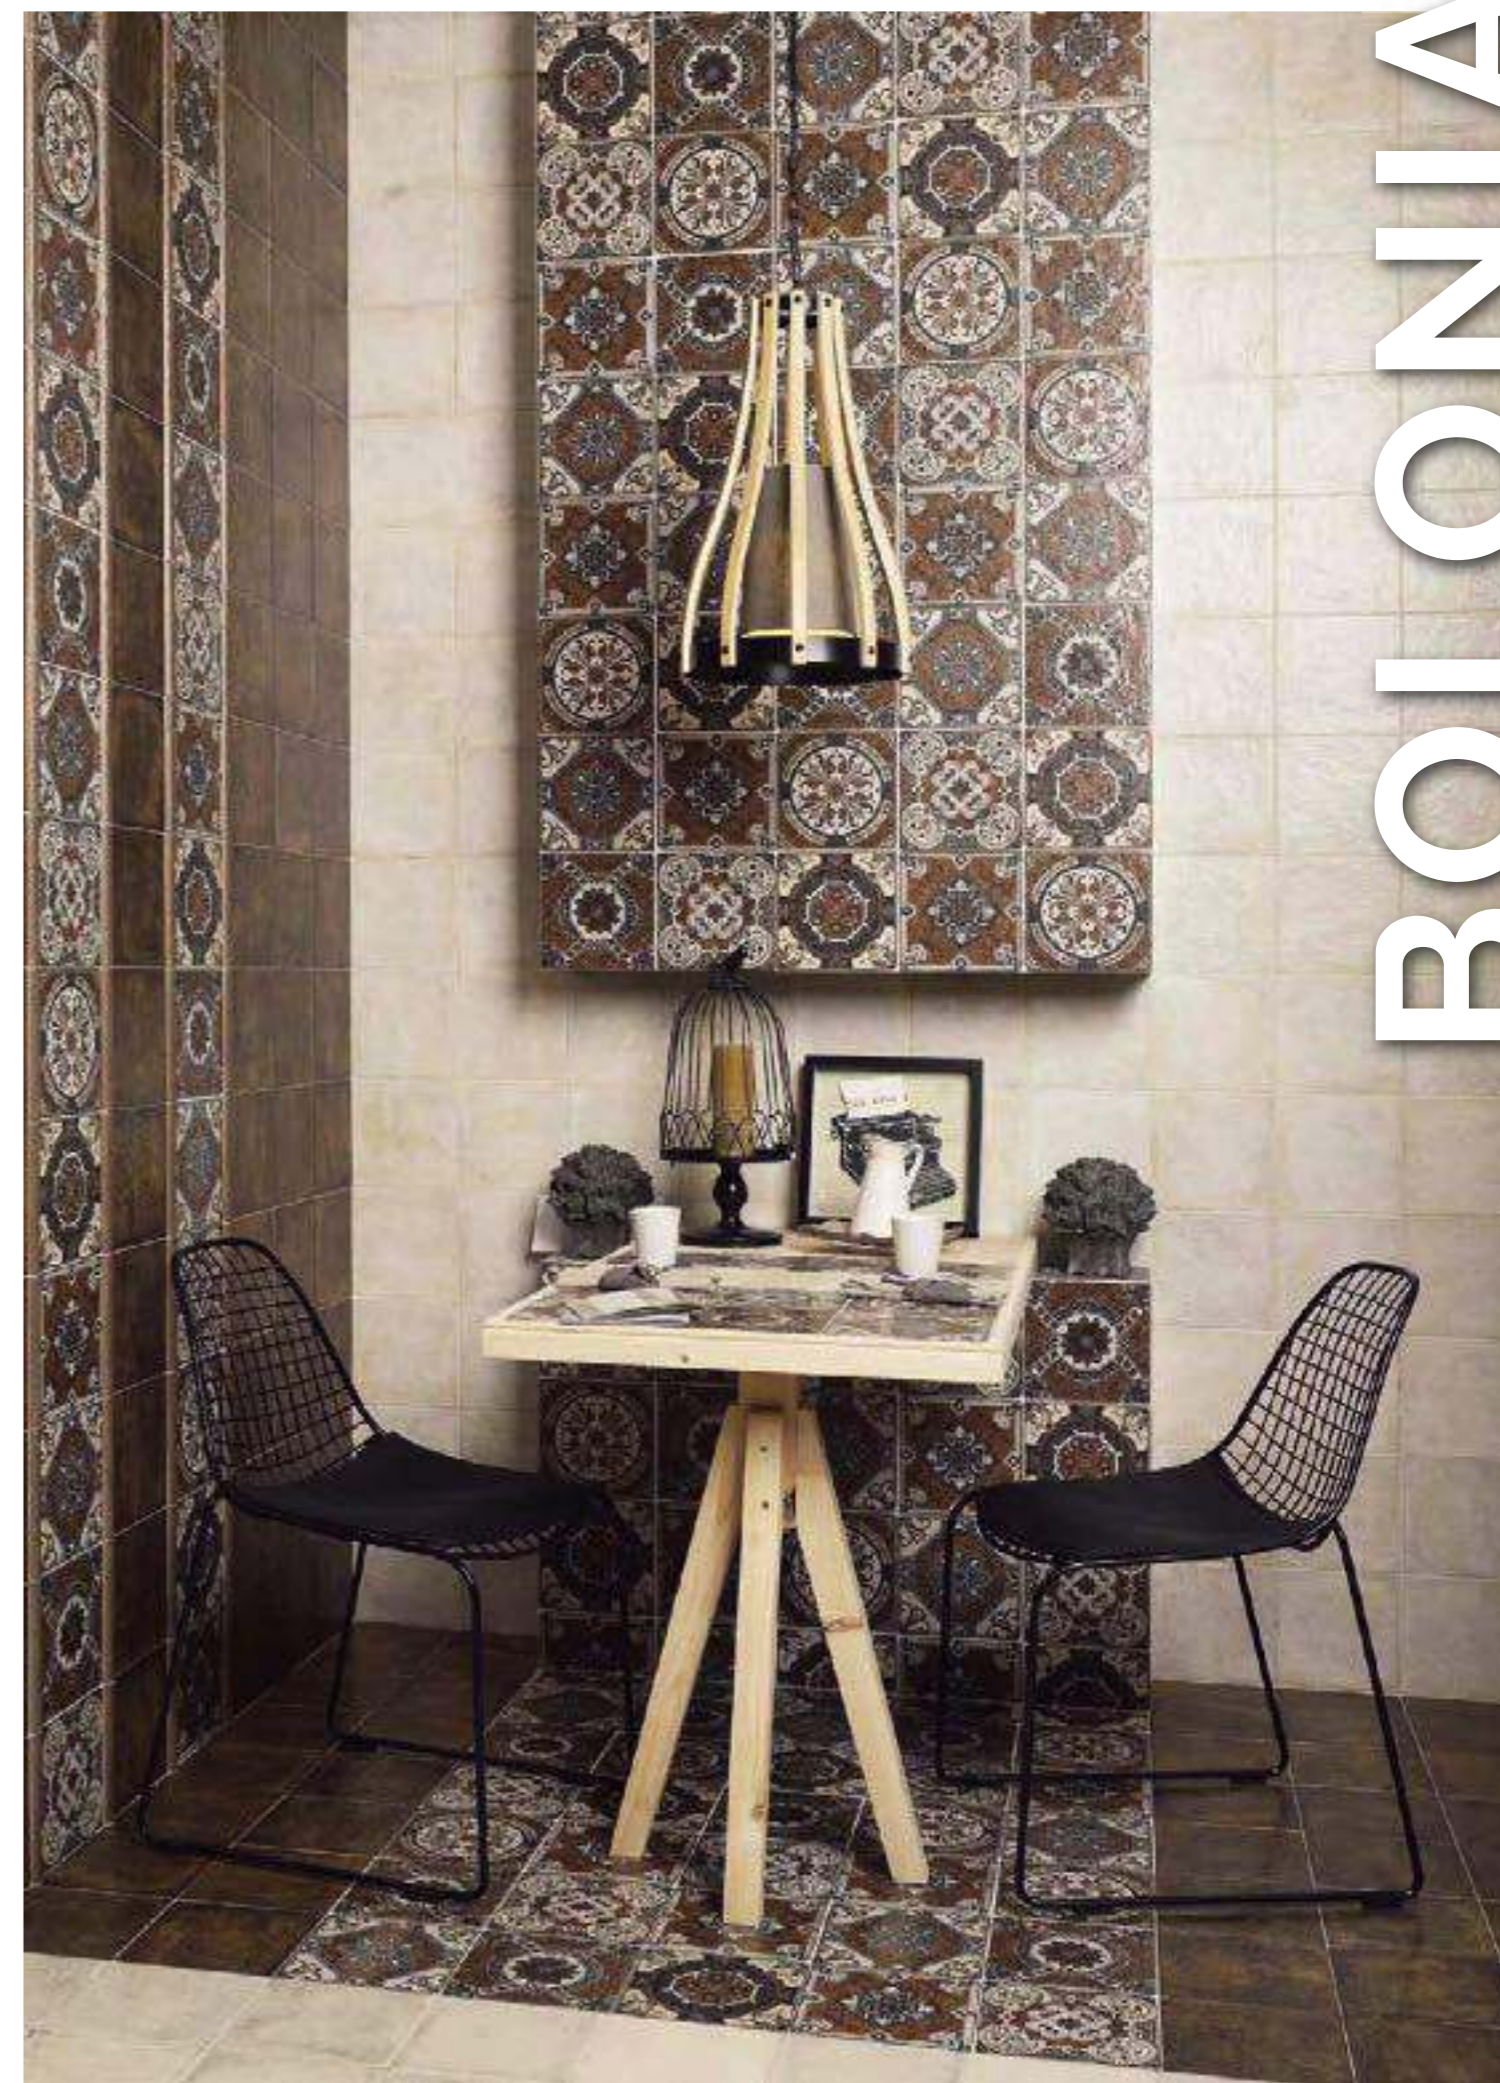

Bolonia Ocre 20x20 - Decor Medioevo 20x20

GAMA CROMÁTICA CHROMATIC RANGE

BLANCO

BLUE

OCRE

COTTO

Bolonia Blanco 20x20 - Bolonia Cotto 20x20 - Decor Socarrat 20x20 - Torelo Bolonia Cotto 3x20

BOLONIA