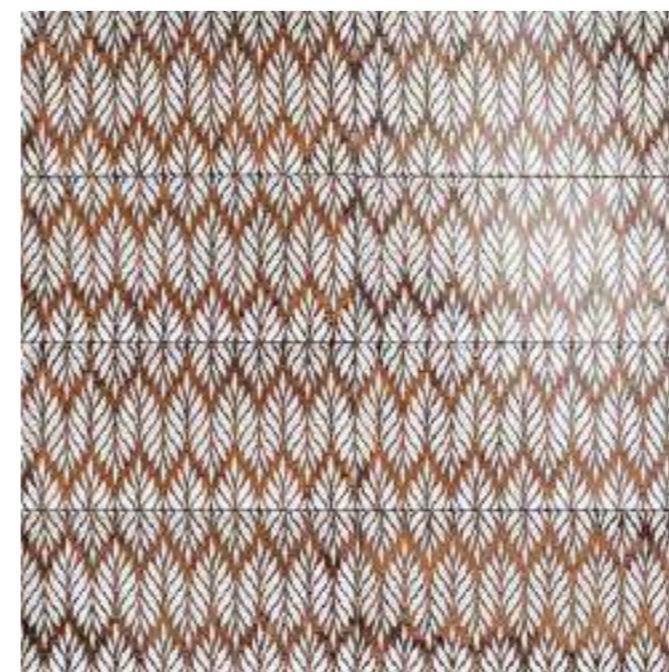

PAV. SFORZA 20x20 (M-220) 8"x8"

Ver serie completa en pág. 16
Check complete serie in page 16

15x30 6"x12"

15x30 6"x12"

BASE DECOR

ARQUITECT CREAM 15x30 (M-220) 6"x12"

TOTTO 15x30 (M-220) 6"x12"

GAIA FLAME 15x30 (M-220) 6"x12"