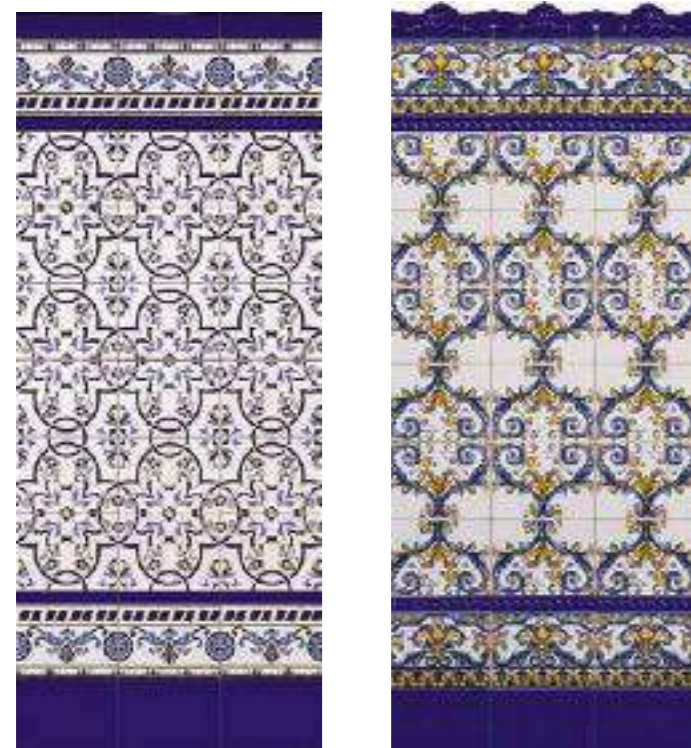

LUSITANIA + COBALTO

LUCENA + COBALTO

BASE DECOR / CENEFAS

PACKING LIST	MODELO	MEDIDAS	PIEZAS / CAJA	PIEZAS / M²	CAJA / PALLET	PESO / M²	PESO / PIEZA	PESO / CAJA	M² / PALLET	PESO / PALLET	VENTA
	BASE DECOR	15 x 20 - 6" x 8"	33	33	80	13,33	0,4	13,33	80	1.066	M²
	CENEFA	15 x 20 - 6" x 8"	33	33	80	13,33	0,4	13,33	80	1.066	M²