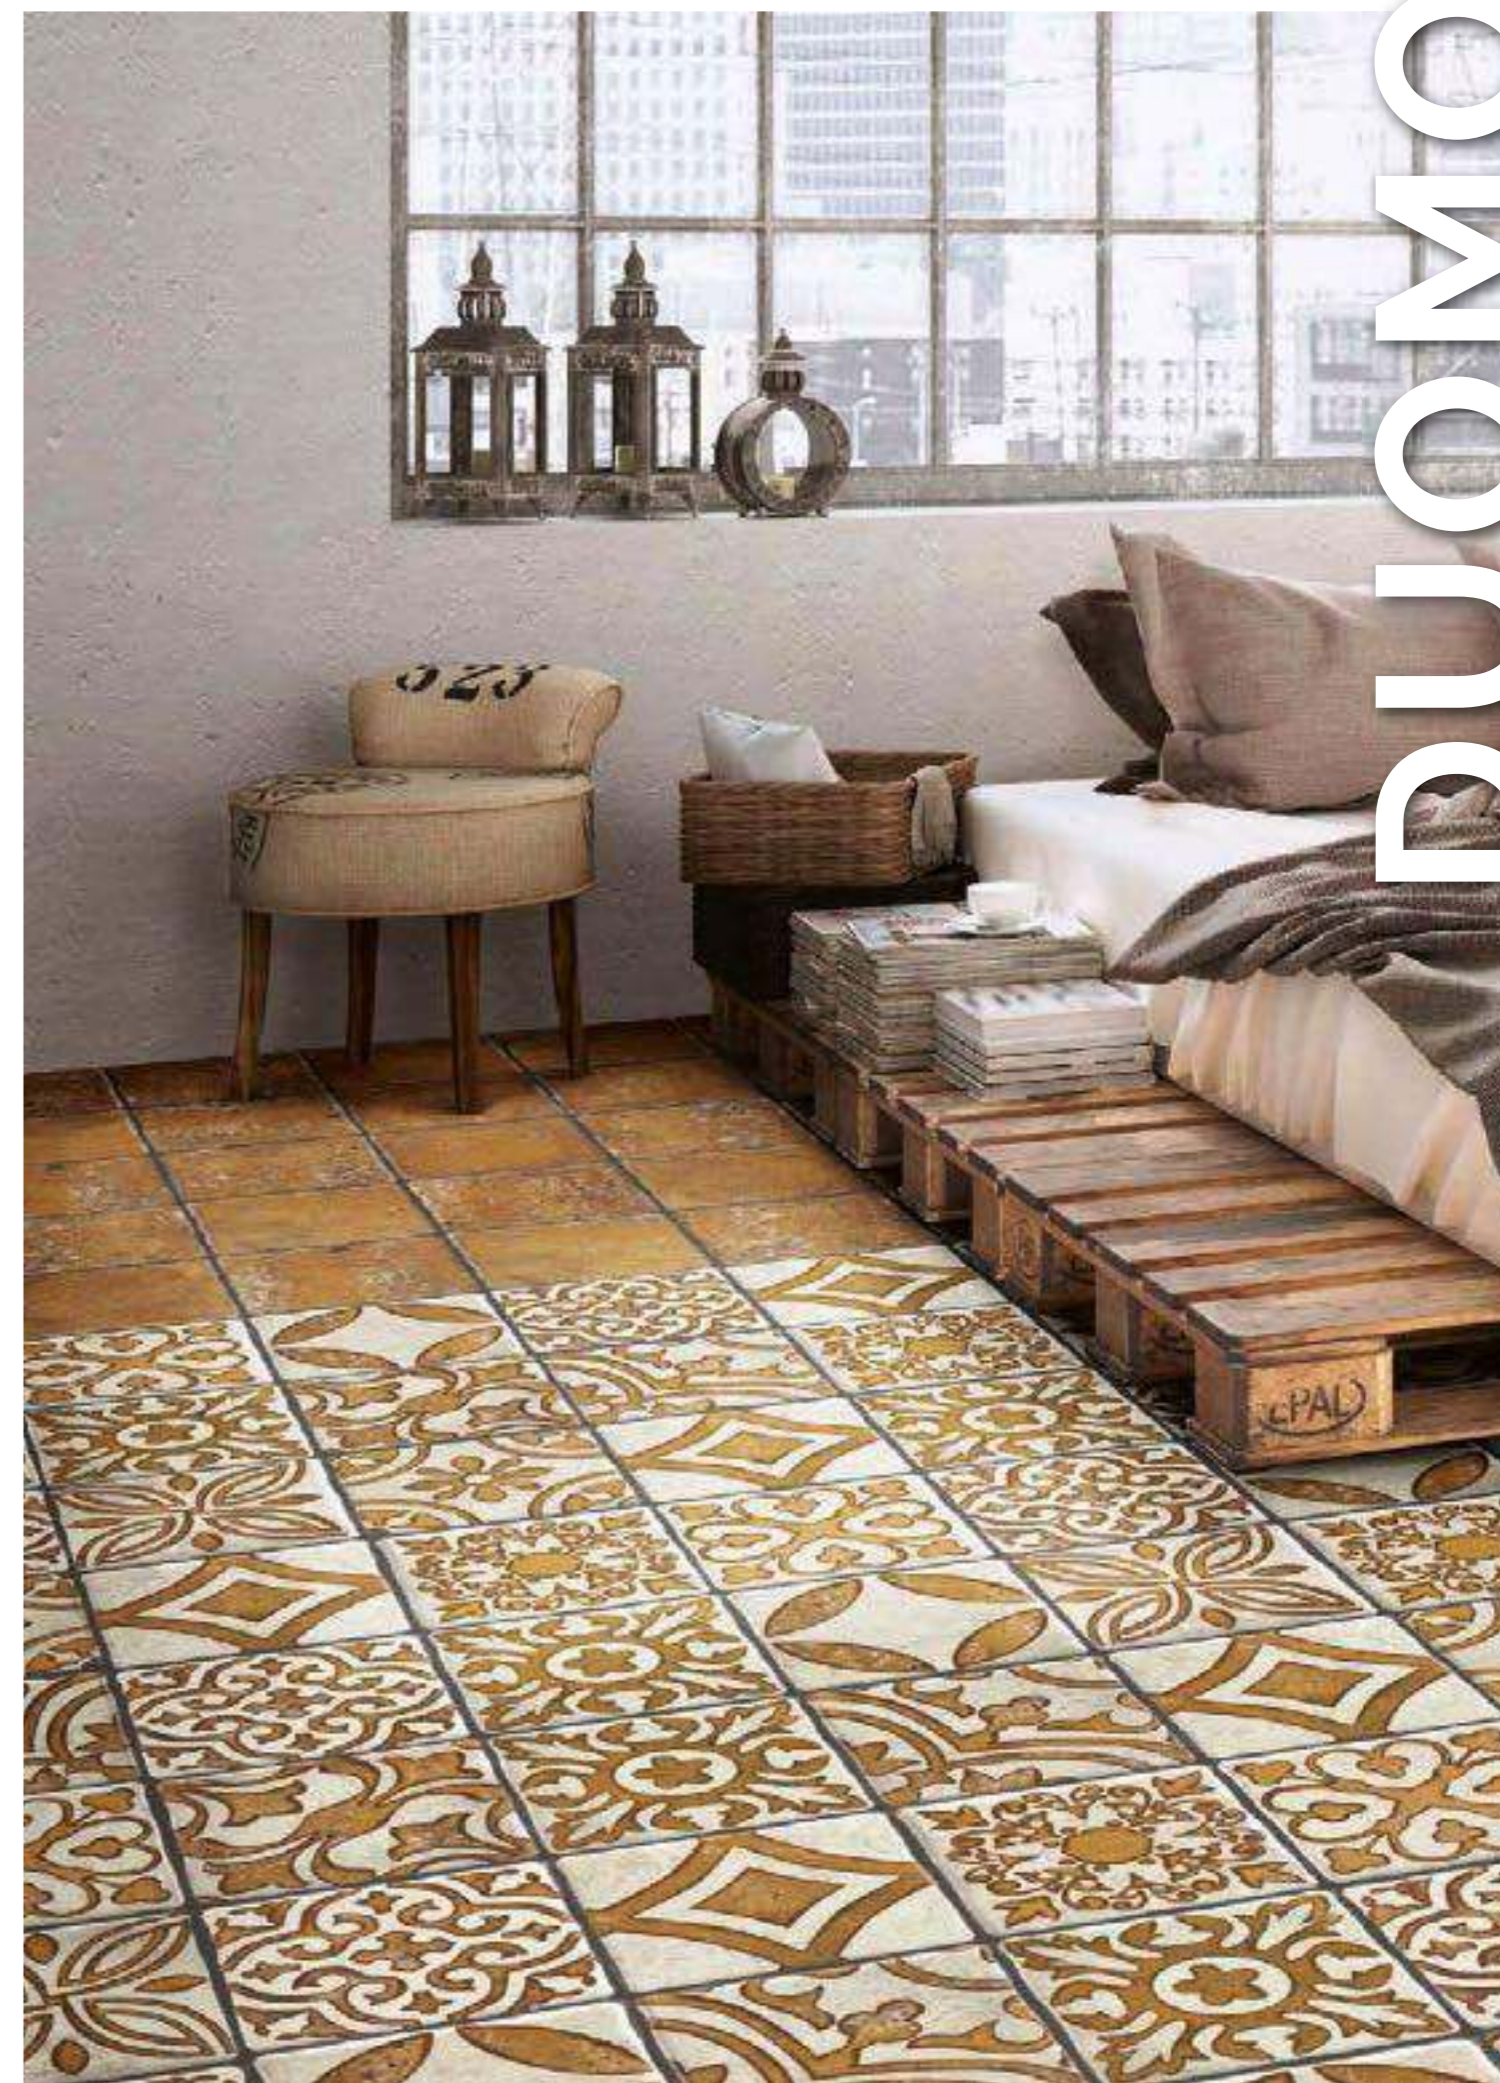

Monza Ocre 20x20 - Duomo Ocre 20x20

DUOMO