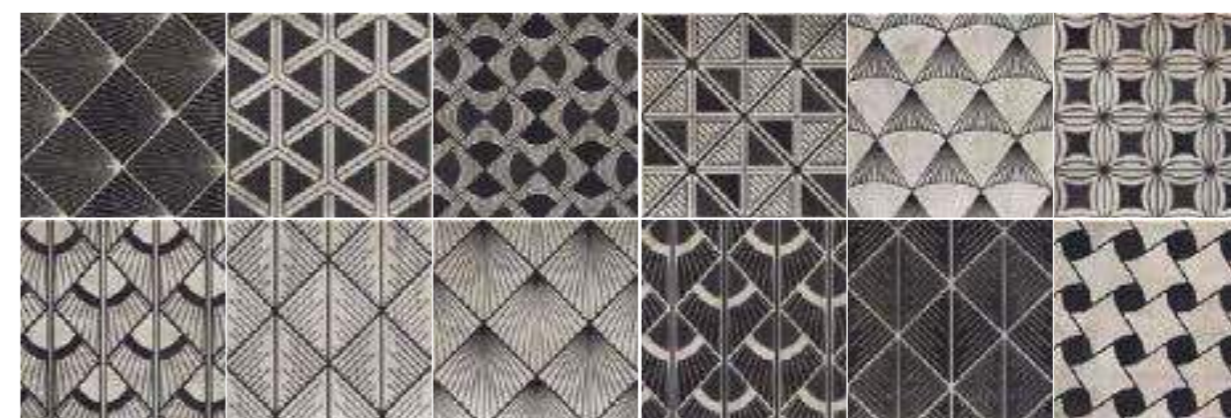

20x20 8"x8"

Verona Negro 20x20 · Decor Keo 20x20

BASE

VERONA GRIS 20x20 (M-130) 8"x8"

VERONA NEGRO 20x20 (M-130) 8"x8"

BASES DECOR

DECOR KEO 20x20 (M-220) 8"x8"

REVESTIMIENTO
VERONA WALL TILE