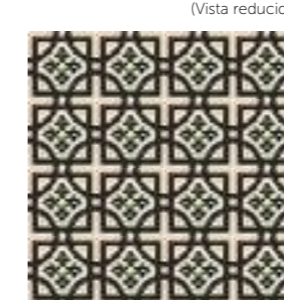

INTERIOR INSIDE

BASE BULGARY

CENTRO SOFÍA WHITE
20x20 (M-280) 8"x8"

CENTRO SOFÍA BLACK
20x20 (M-280) 8"x8"

CENTRO VARNA
20x20 (M-280) 8"x8"

CENTRO DANUBIO
20x20 (M-280) 8"x8"

CENTRO MONTANA
20x20 (M-280) 8"x8"