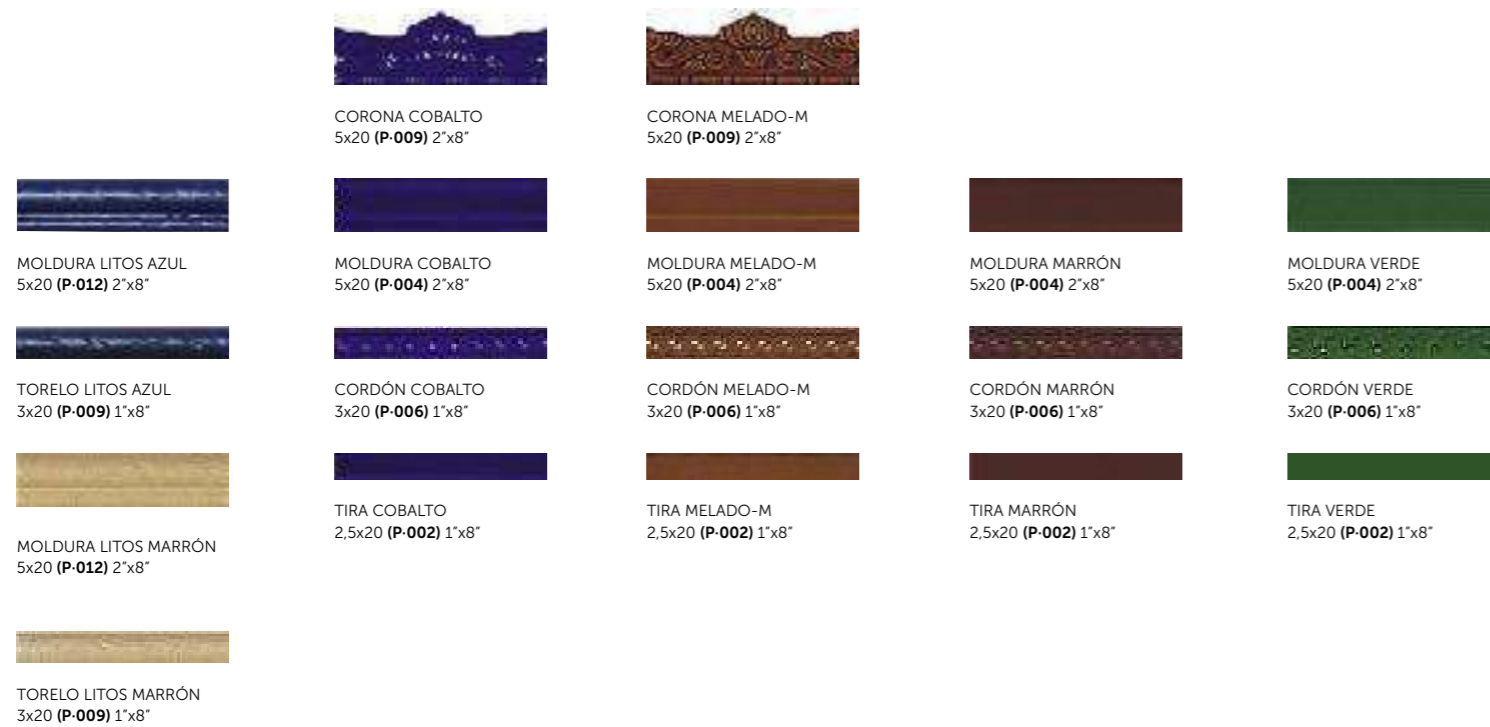

PACKING LIST	MODELO	MEDIDAS	PIEZAS / CAJA	PIEZAS / M²	CAJA / PALLET	PESO / M²	PESO / PIEZA	PESO / CAJA	M² / PALLET	PESO / PALLET	VENTA
	DECOR	15 x 20 - 6" x 8"	33	33	80	13,33	0,4	13,33	80	1.066	M²
	CORONA	5 x 20 - 2" x 8"	46	-	-	-	0,17	16,91	-	-	PIEZA
	MOLDURA	5 x 20 - 2" x 8"	64	-	-	-	0,12	11,79	-	-	PIEZA
	MOLD. LITOS	5 x 20 - 2" x 8"	38	-	-	-	0,16	6,25	-	-	PIEZA
	TORELO LITOS	3 x 20 - 1" x 8"	80	-	-	-	0,09	6,92	-	-	PIEZA
	CORDÓN	3 x 20 - 1" x 8"	96	-	-	-	0,06	9,23	-	-	PIEZA
	TIRA	2,5 x 20 - 1" x 8"	130	-	-	6,73	0,07	8,08	-	-	PIEZA