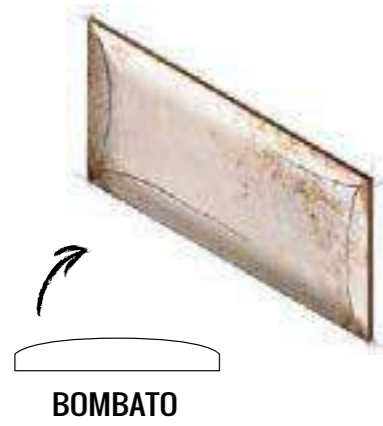

REVESTIMIENTO WALL TILE

MATE MATT

BAÑO BATHROOM

COCINA KITCHEN

INTERIOR INSIDE

E.PÚBLICO PUBLIC SPACE

10x20 4"x8"

EFFECTO ÓXIDO
Cada pieza se vuelve única, con sus detalles y matices oxidados, para crear un espacio urbano y actual.
La tendencia al desgaste y un estilo marcadamente retro caracterizan la serie Missouri.

RUSTY EFFECT
Every piece becomes unique, with its details and rusty hues, in order to create an urban and refreshed space. This tendency is pronounced in the Missouri series.