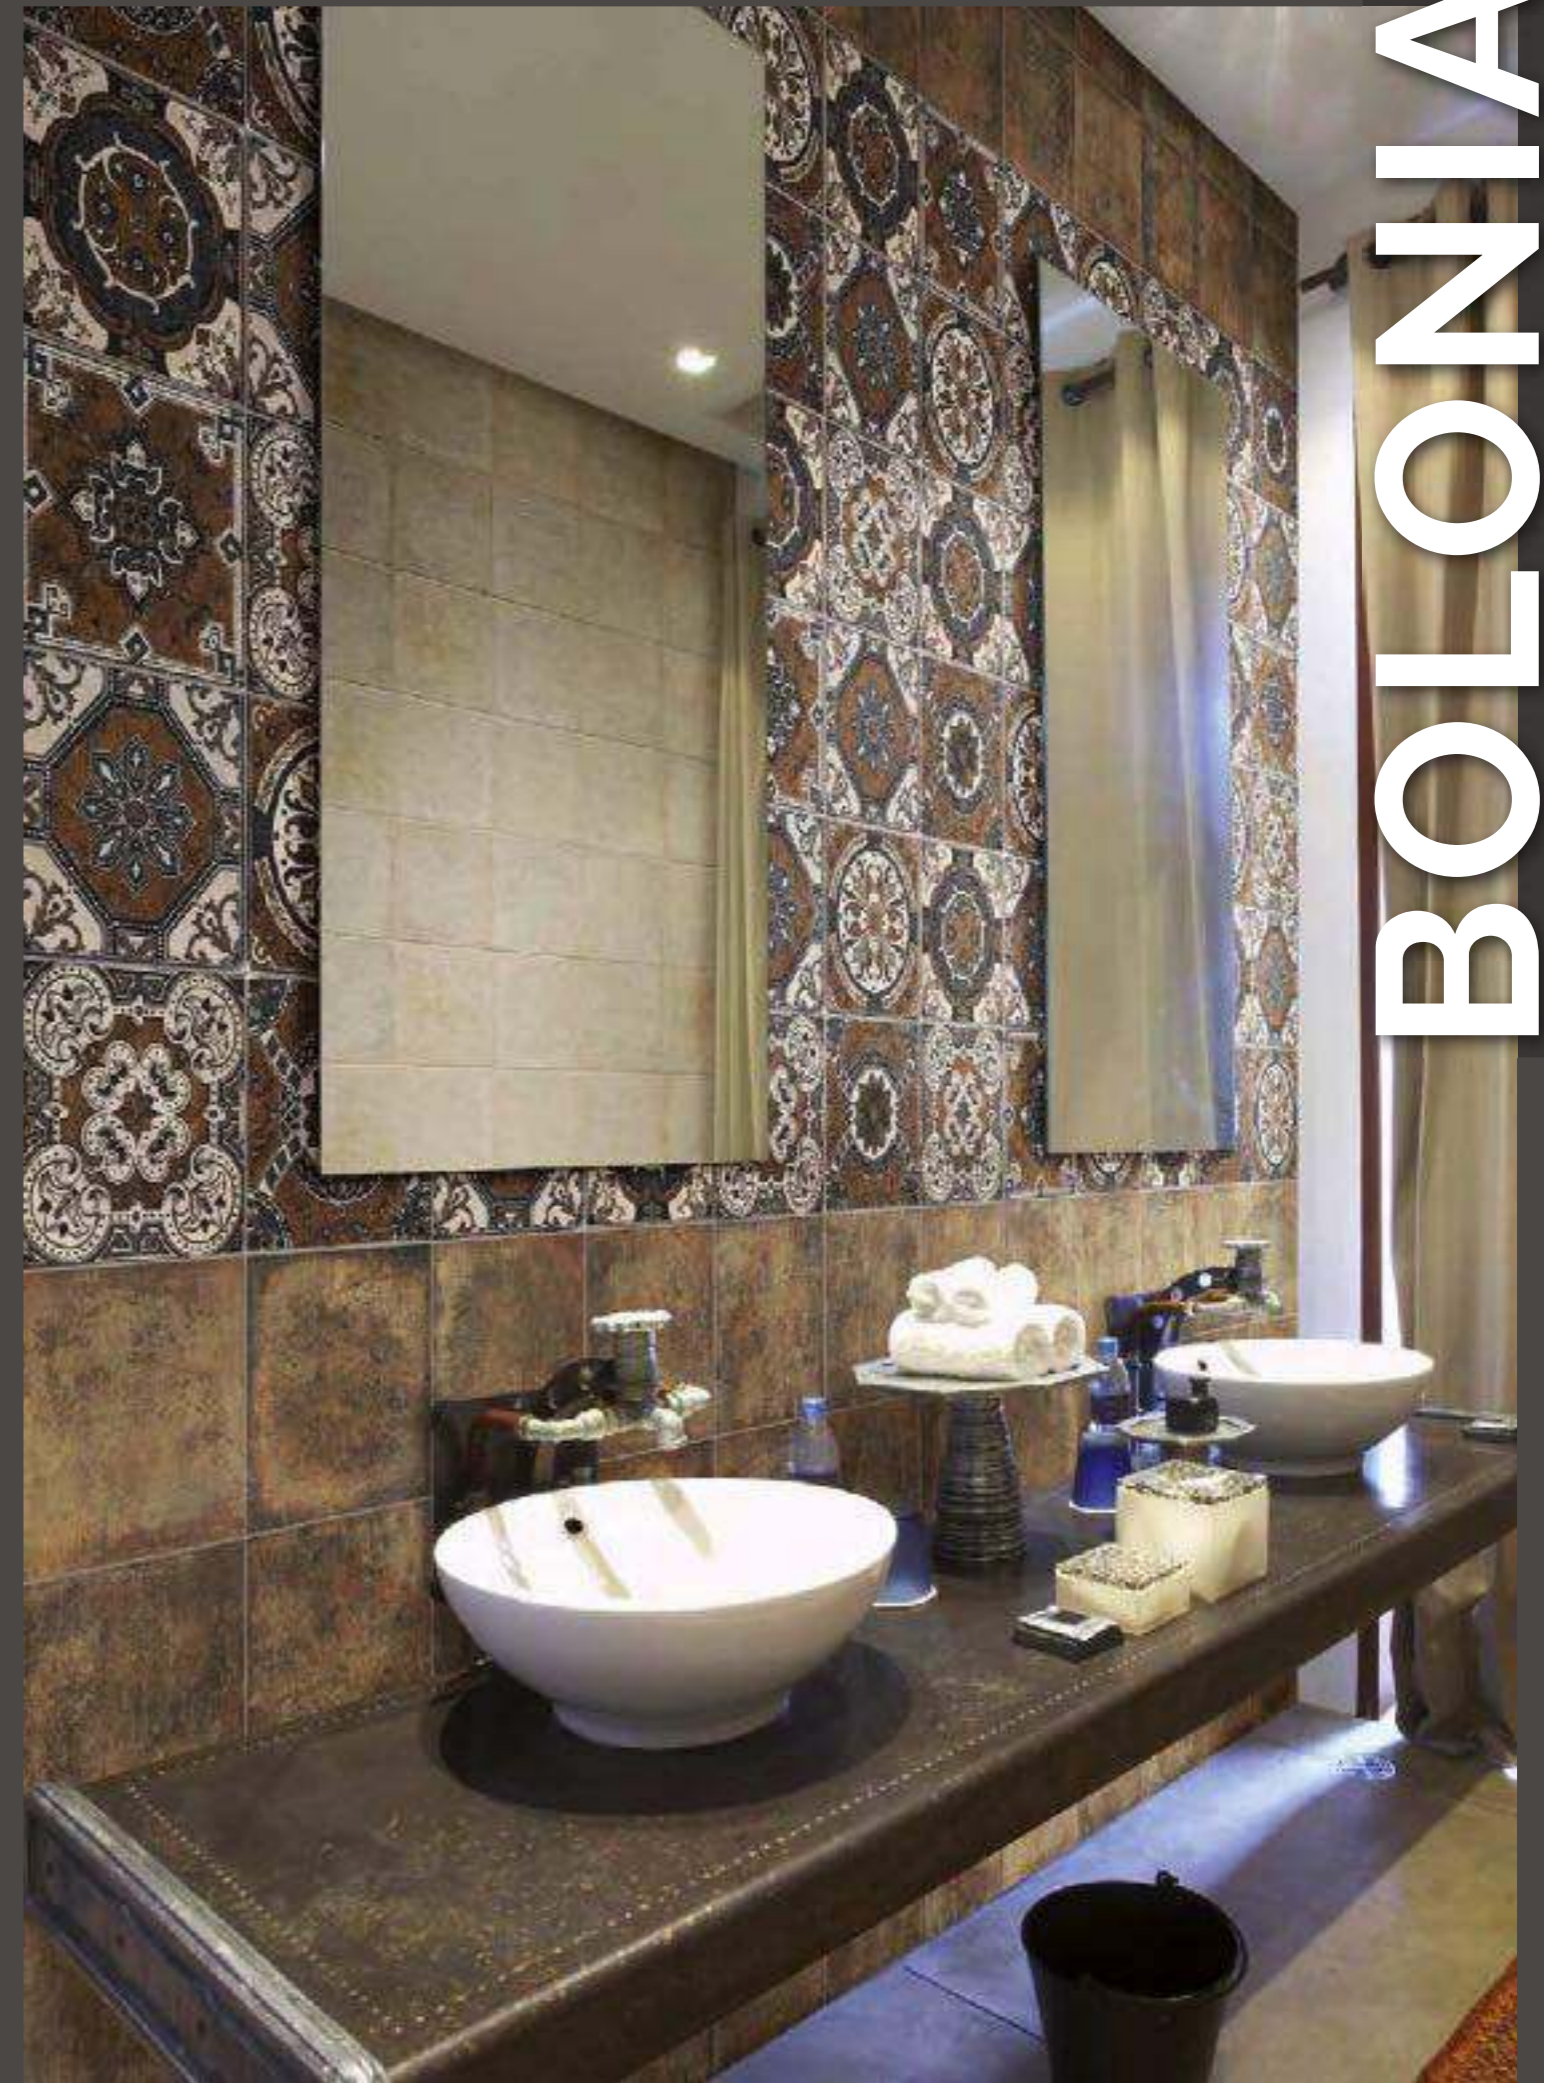

Bolonia Cotto 20x20 · Decor Socarrat 20x20

BOLONIA