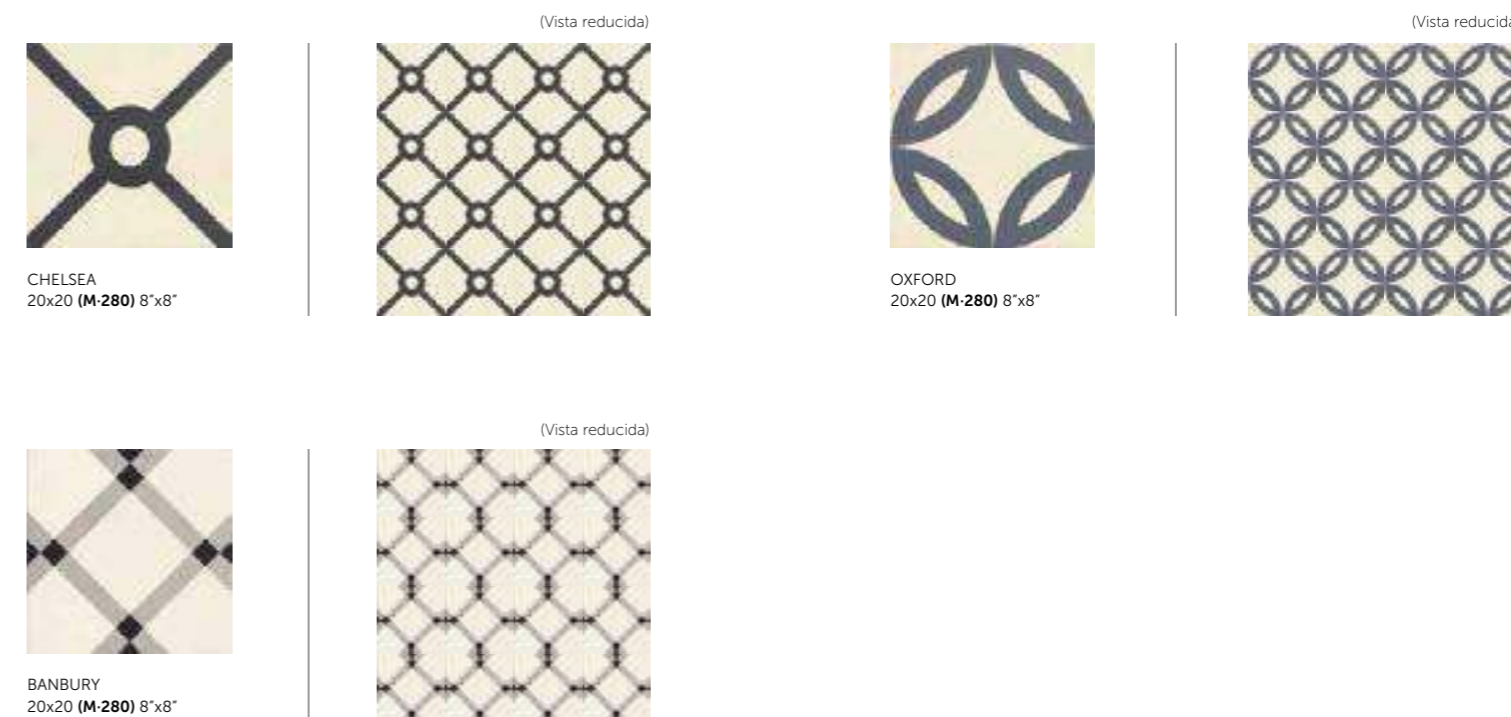

BASE LONDON CLASS