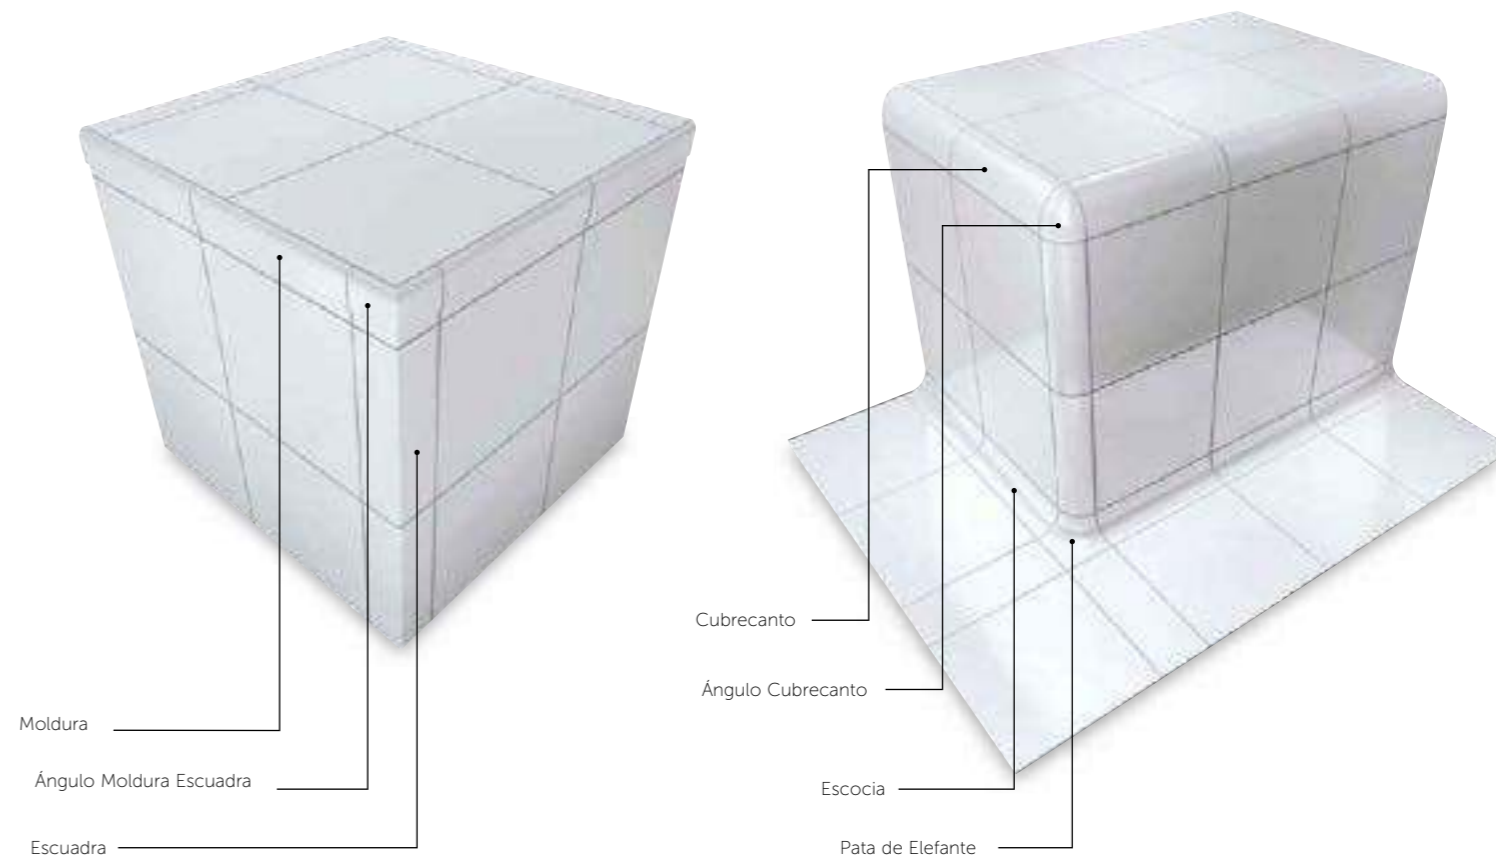

PIEZAS ESPECIALES SPECIAL PIECES