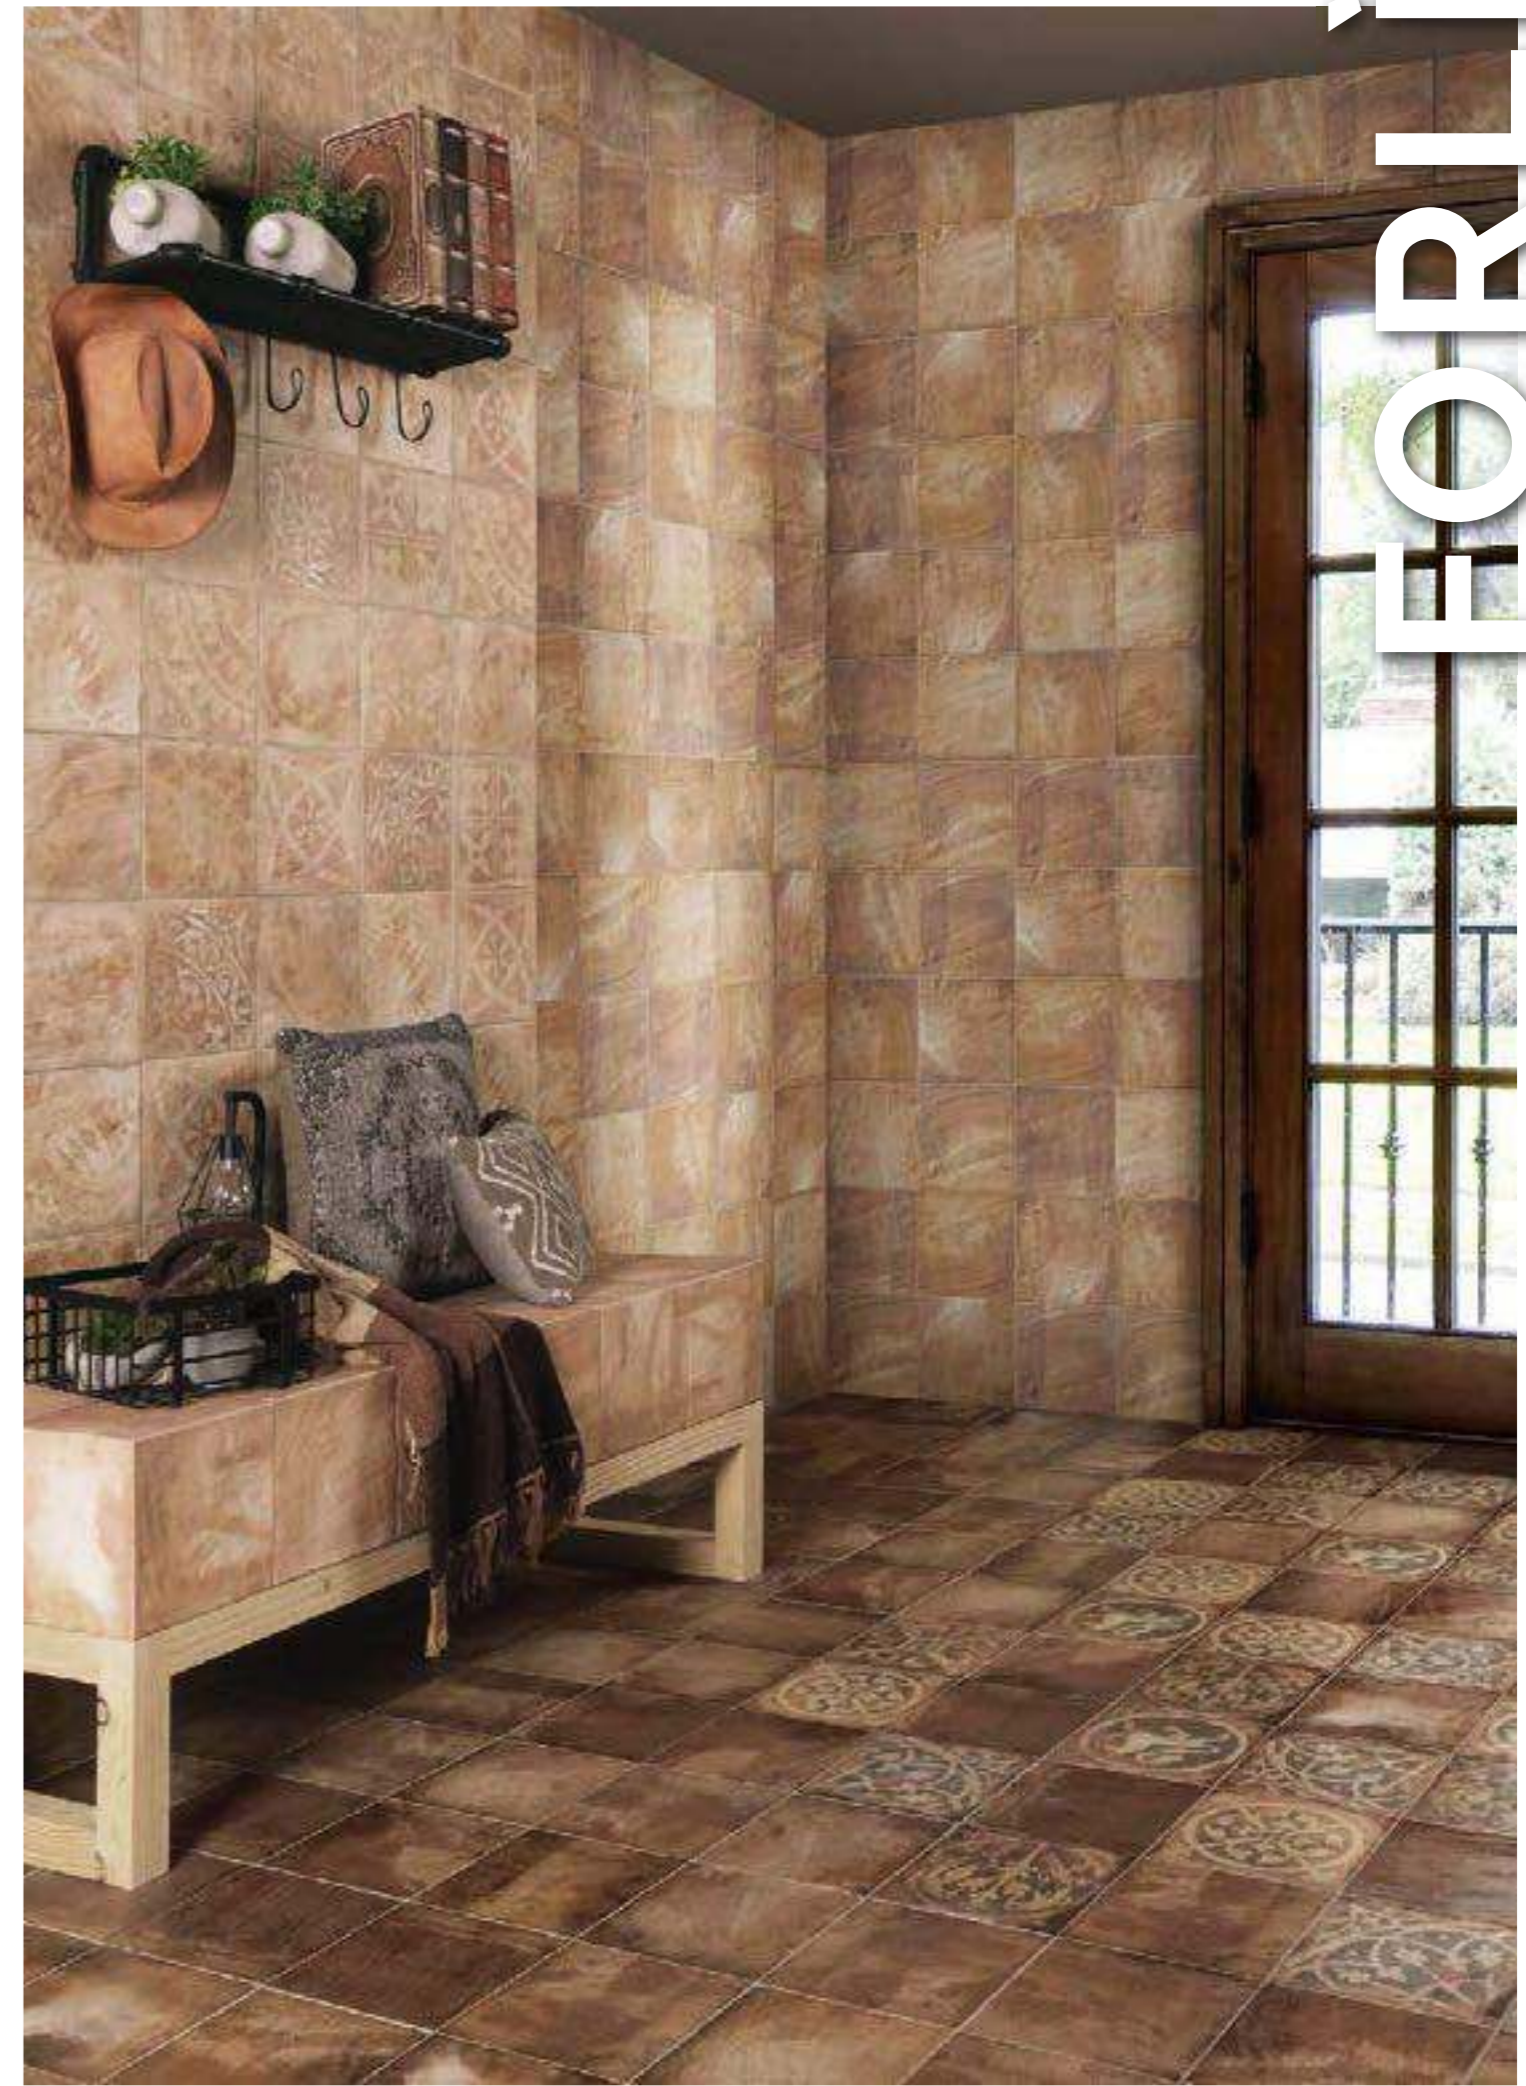

Forli Cream 20x20 · Teano 20x20 · Forli Cotto 20x20 · Lomba 20x20

FORLI

SERIE FORLÌ 20x20 8"x8"

- REVESTIMIENTO WALL TILE
- PAVIMENTO FLOOR TILE
- SATINADO SEMI-GLOSS
- BAÑO BATHROOM
- COCINA KITCHEN
- INTERIOR INSIDE