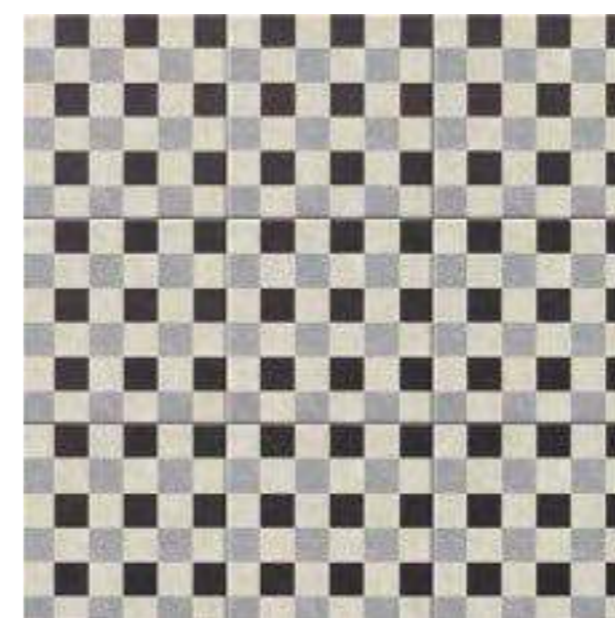

SERIE CONCRETE

BASE DECOR

ART CONCRETE 20x20 (M-220) 8"x8"

MIX CONCRETE 20x20 (M-220) 8"x8"

BASE

CONCRETE PEARL 20x20 (M-220) 8"x8"

CONCRETE GREY 20x20 (M-220) 8"x8"

CONCRETE BLACK 20x20 (M-220) 8"x8"