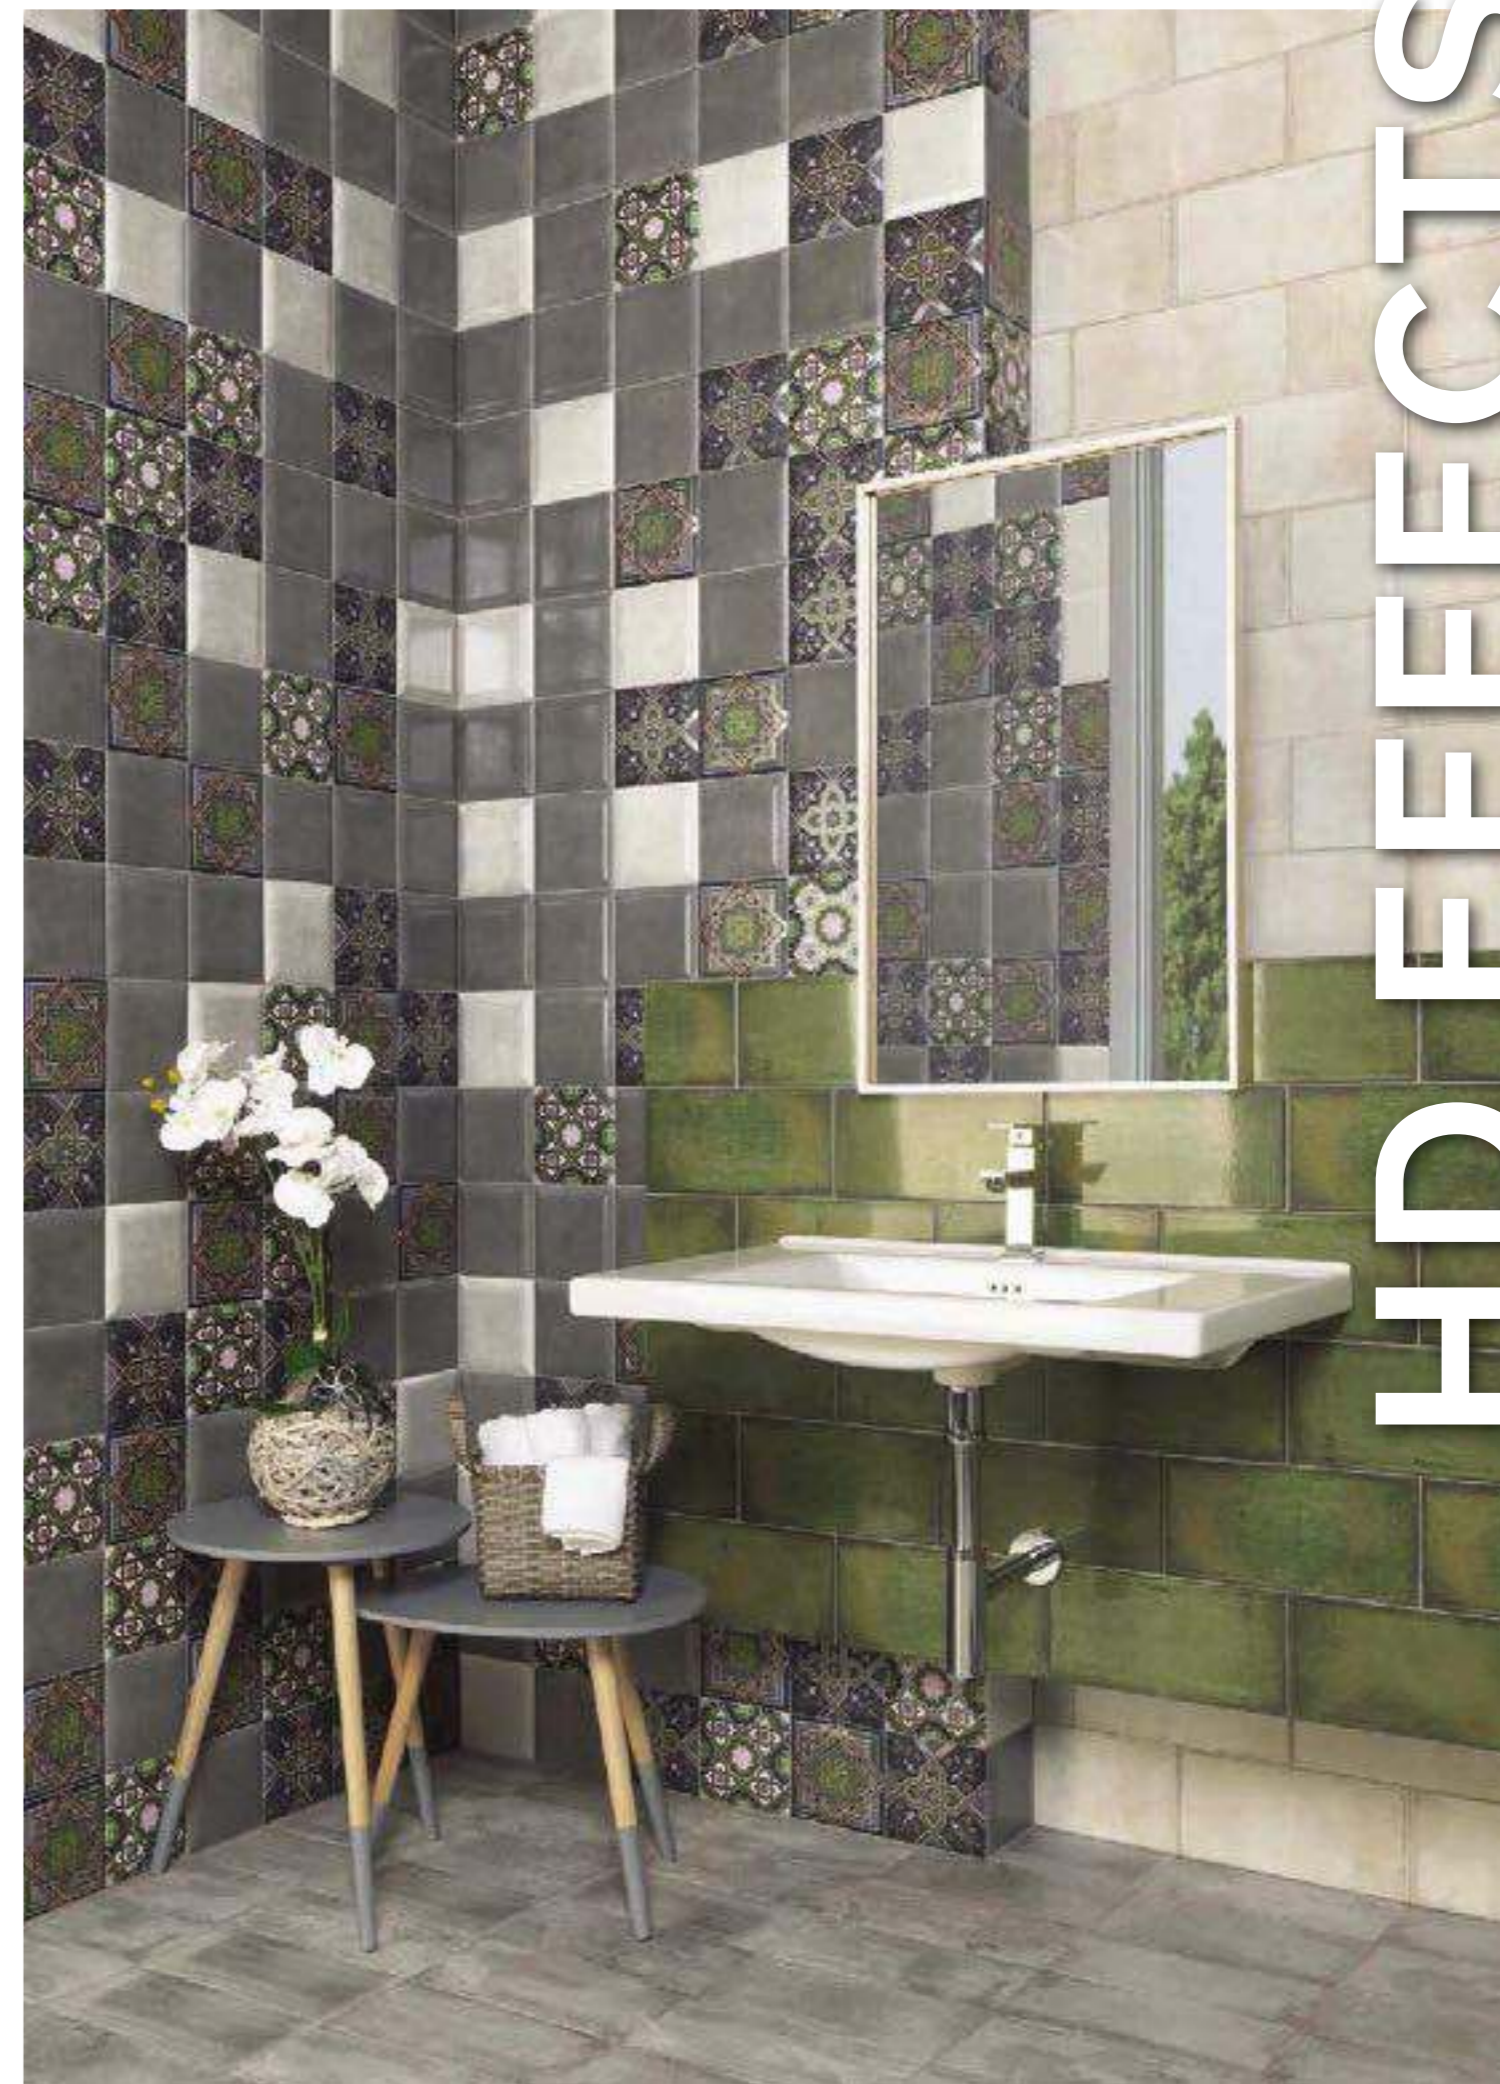

Decor Zoco Green 15x15 · Decor Esna Green 15x15 · Decor Nilo Green 15x15 · Catania Verde 15x30 · Catania Blanco 15x30
Bombato Blanco 15x15 · Bombato Grey 15x15 · Pav. Aterra Gris 15x30

HD EFFECTS

15x15 6"x6"

15x15 6"x6"