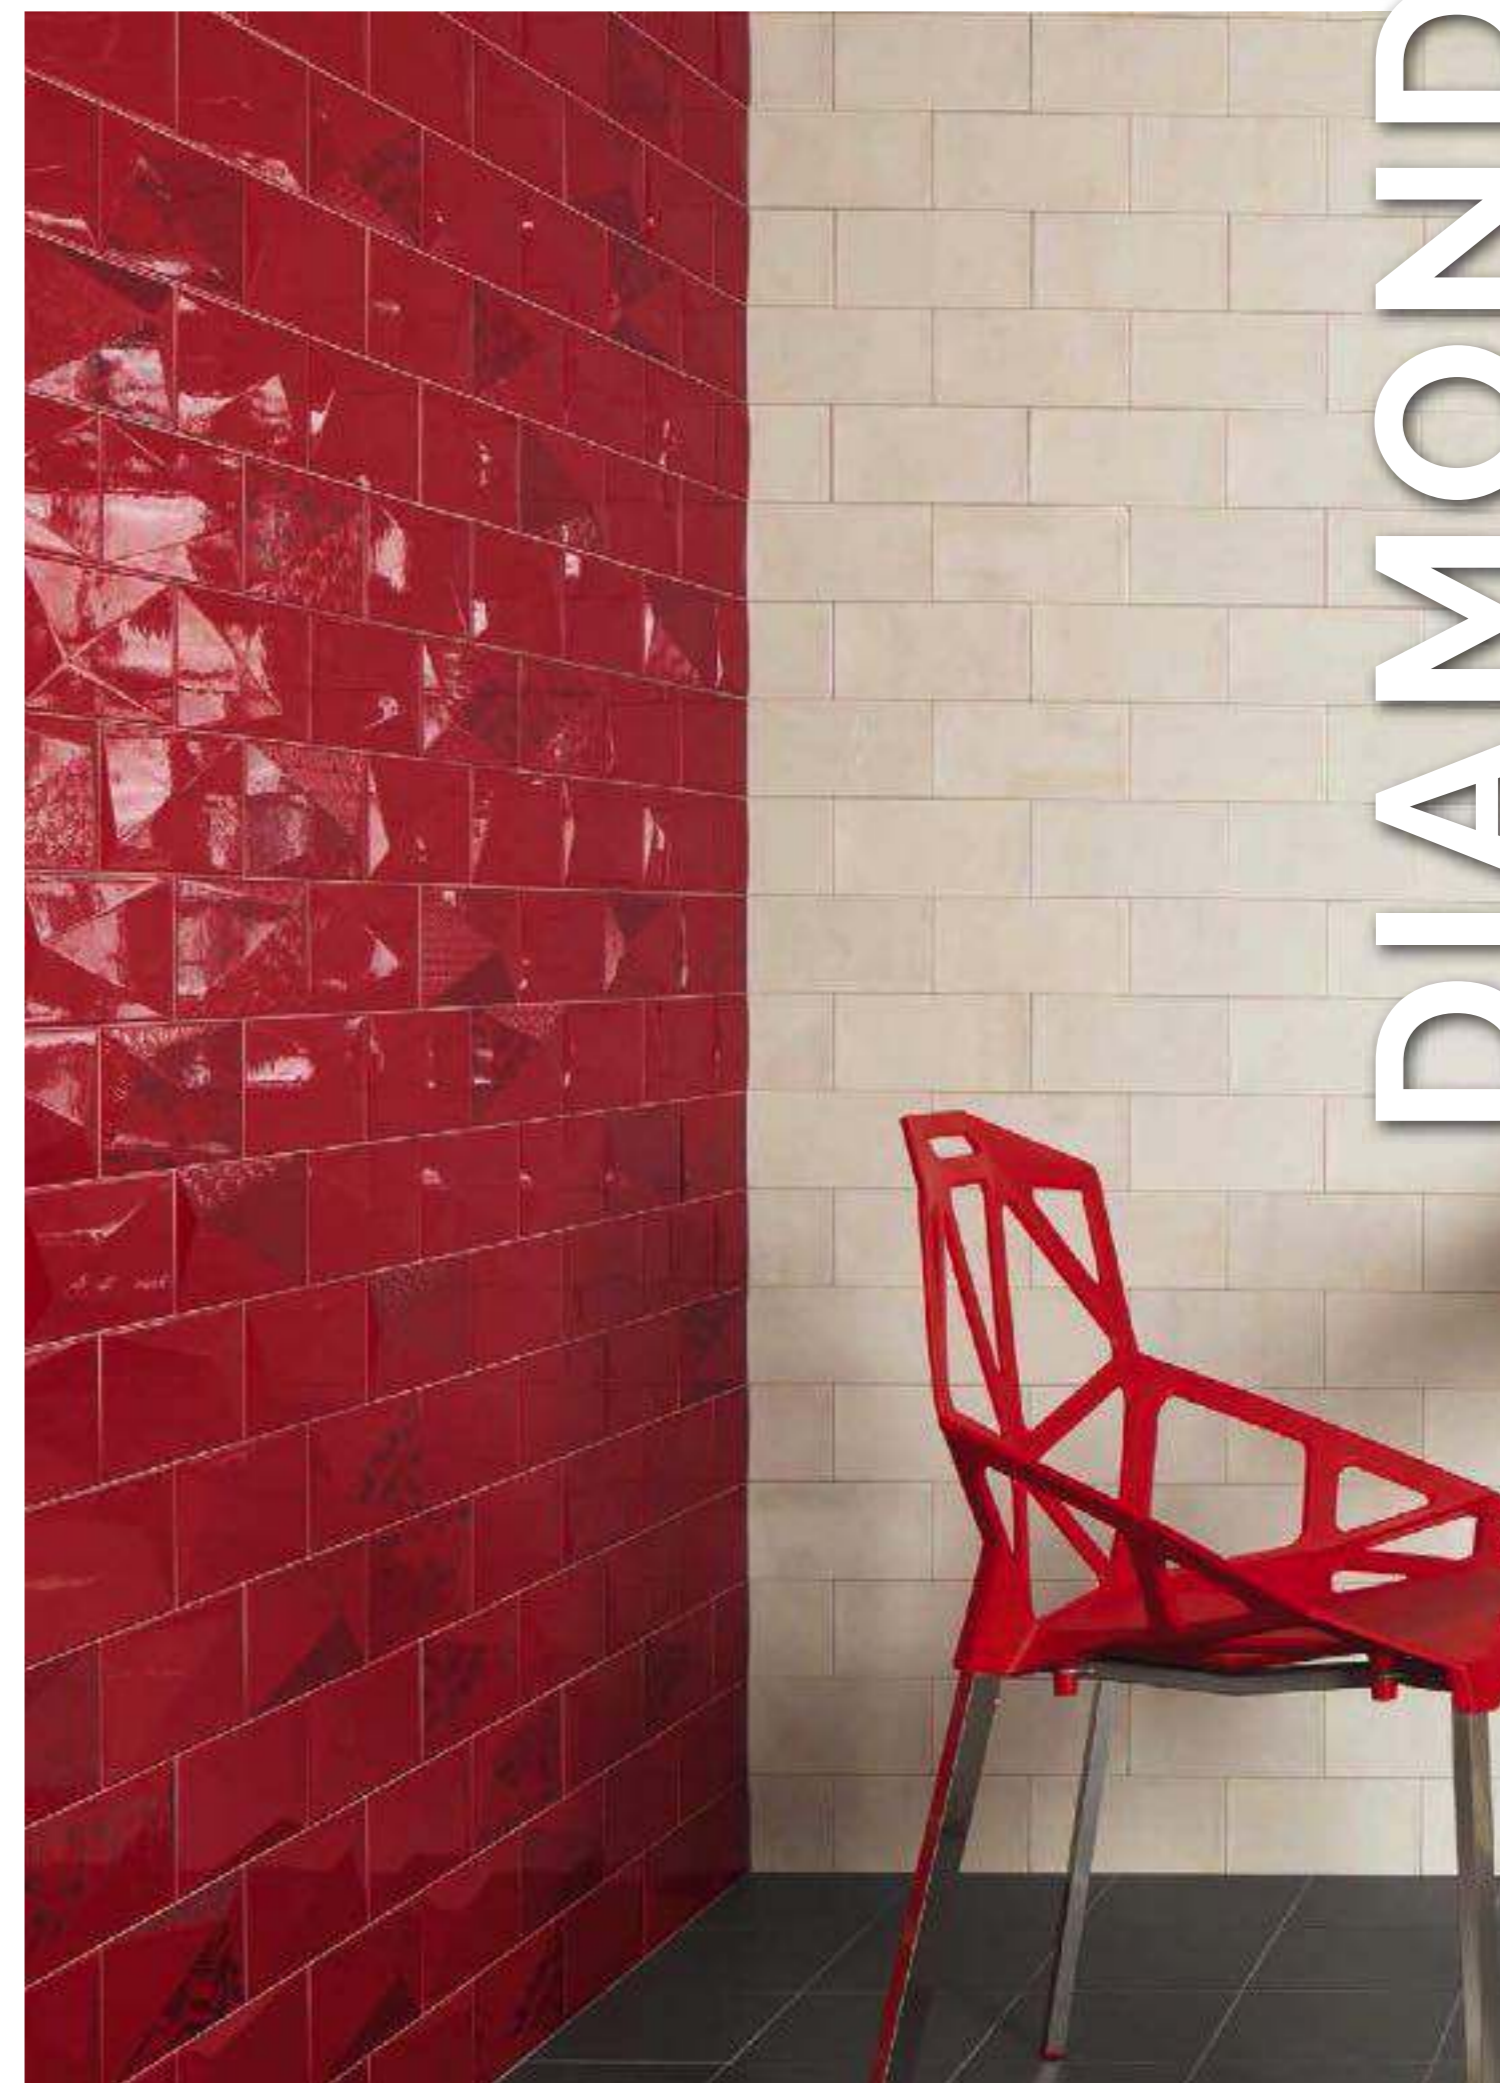

Diamond Rubi 10x20 - Fancy Rubi 10x20

GAMA CROMÁTICA CHROMATIC RANGE

ARTIC

PEARL

GRAPHITE

RUBI

Diamond Rubi 10x20 - Fancy Rubi 10x20 - Verona 10 Ice 10x20 - Pav. Victorian Gris 20x20

DIAMOND