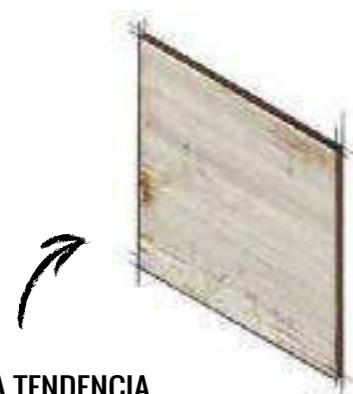

SERIE CRAFT

The Workshop
FACTORY

REVESTIMIENTO WALL TILE

SATINADO SEMI-GLOSS

HL Tiles

BAÑO BATHROOM

COCINA KITCHEN

INTERIOR INSIDE

E.PÚBLICO PUBLIC SPACE

LA TENDENCIA DEL DESGASTE THE WEAR TREND

APARIENCIA ARTESANAL

La serie Craft está formada por 3 colores naturales con diseños que recrean perfectamente el efecto desgastado y hecho a mano deseado. Esta colección abre la puerta a un nuevo estilo de cerámica.

HANDCRAFTED APPEARANCE

The craft series is made out of 3 natural colours, that represent the worn out effect and recreate the perfectly handmade effect. The Craft series opens the gate to a new ceramic style.