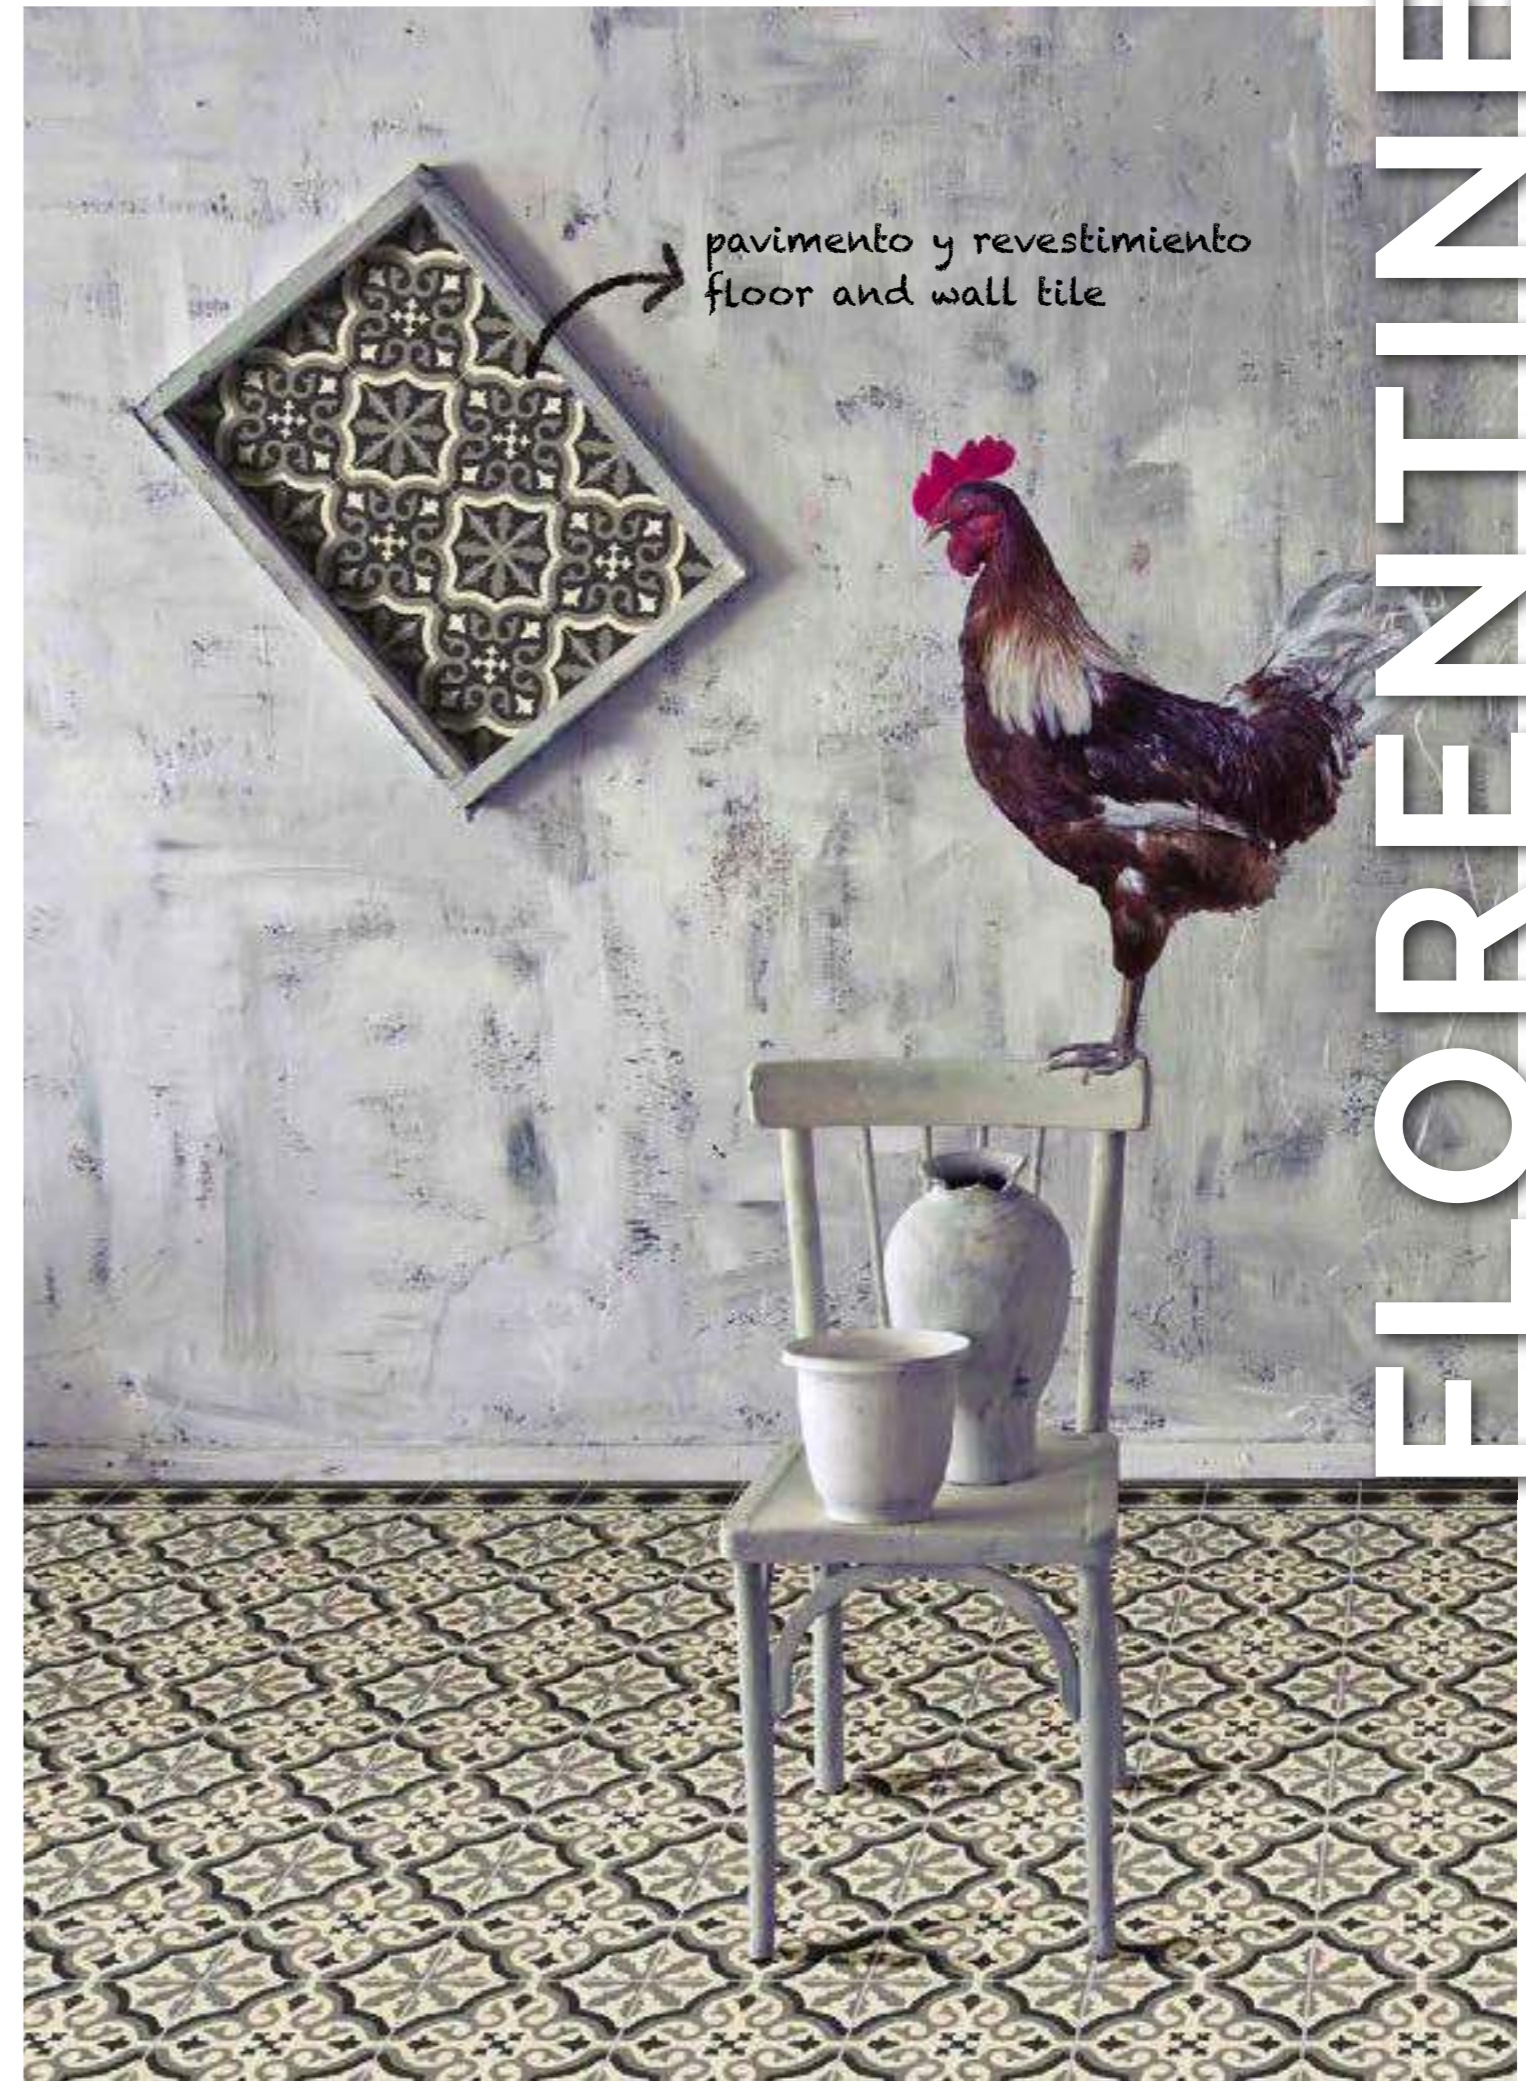

Centro Florentine Black 20x20 · Centro Florentine White 20x20 · Cenefa Florentine White 20x20

FLORENTINE