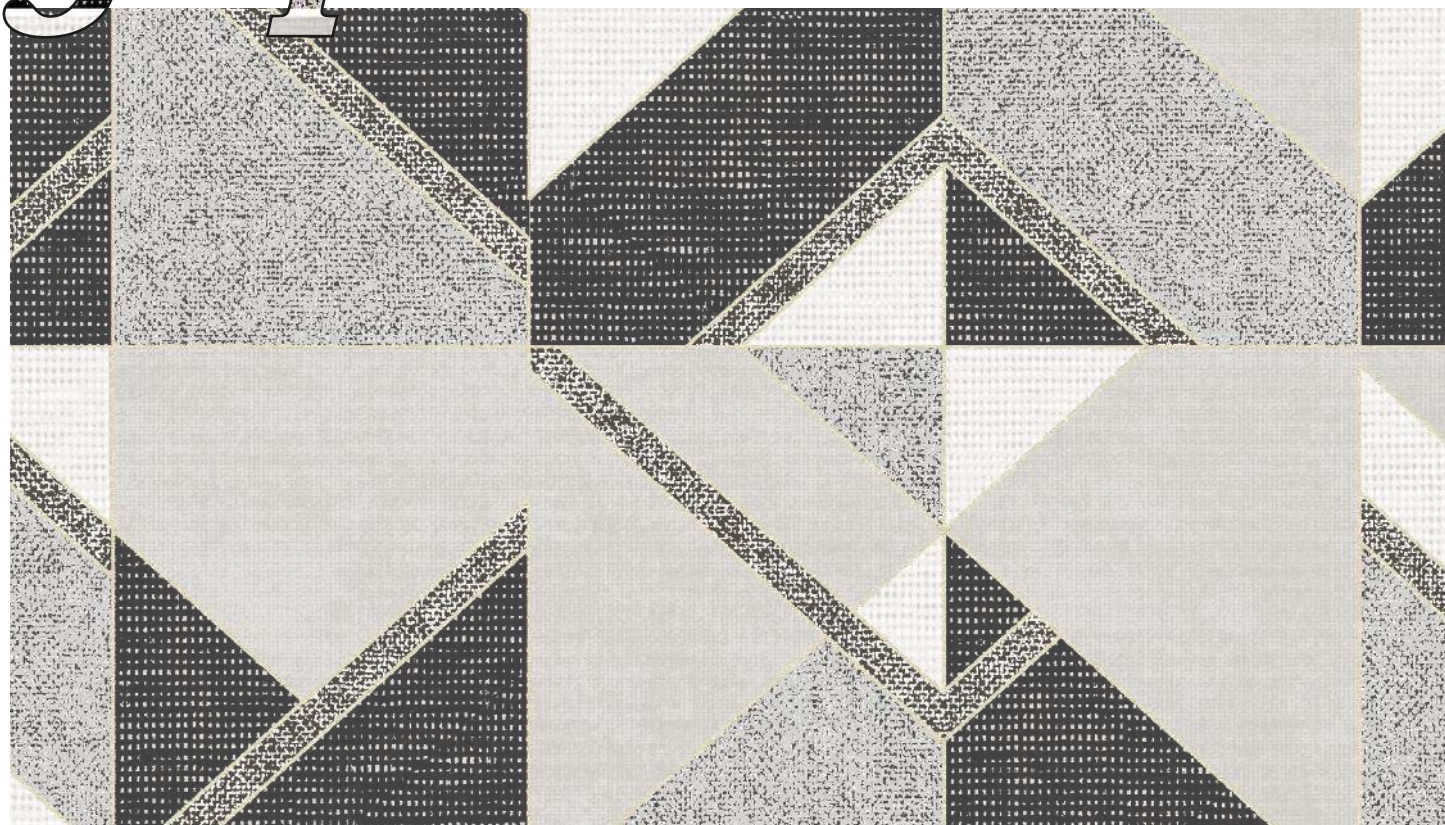

ALTA CERA

Megapolis

Мегаполис

Коллекция Megapolis

Коллекция Megapolis — это сочетание разноразмерных текстильных орнаментов с оригинальной подборкой цветовых решений в теплой и холодной гамме. Мерцающая сахарная поверхность плиток дополнена панно с динамичным рисунком линий, геометрических фигур с искрящимися платиновыми фрагментами. Дерзкая и смелая коллекция для стильных интерьеров в современном стиле.

Плитка настенная
Megapolis Beige WT9MEG11
249×500

Плитка настенная
Megapolis Gray WT9MEG15
249×500

Панно
Megapolis S/2 SW9MEG55
498×500

Бордюр
Sword BW0SWD07
13×500

Керамогранит
Baffin Gray Dark FT4BFN25
410×410

1000×1920

Выставочная техническая
панель под европейский
формат экспозиторов.