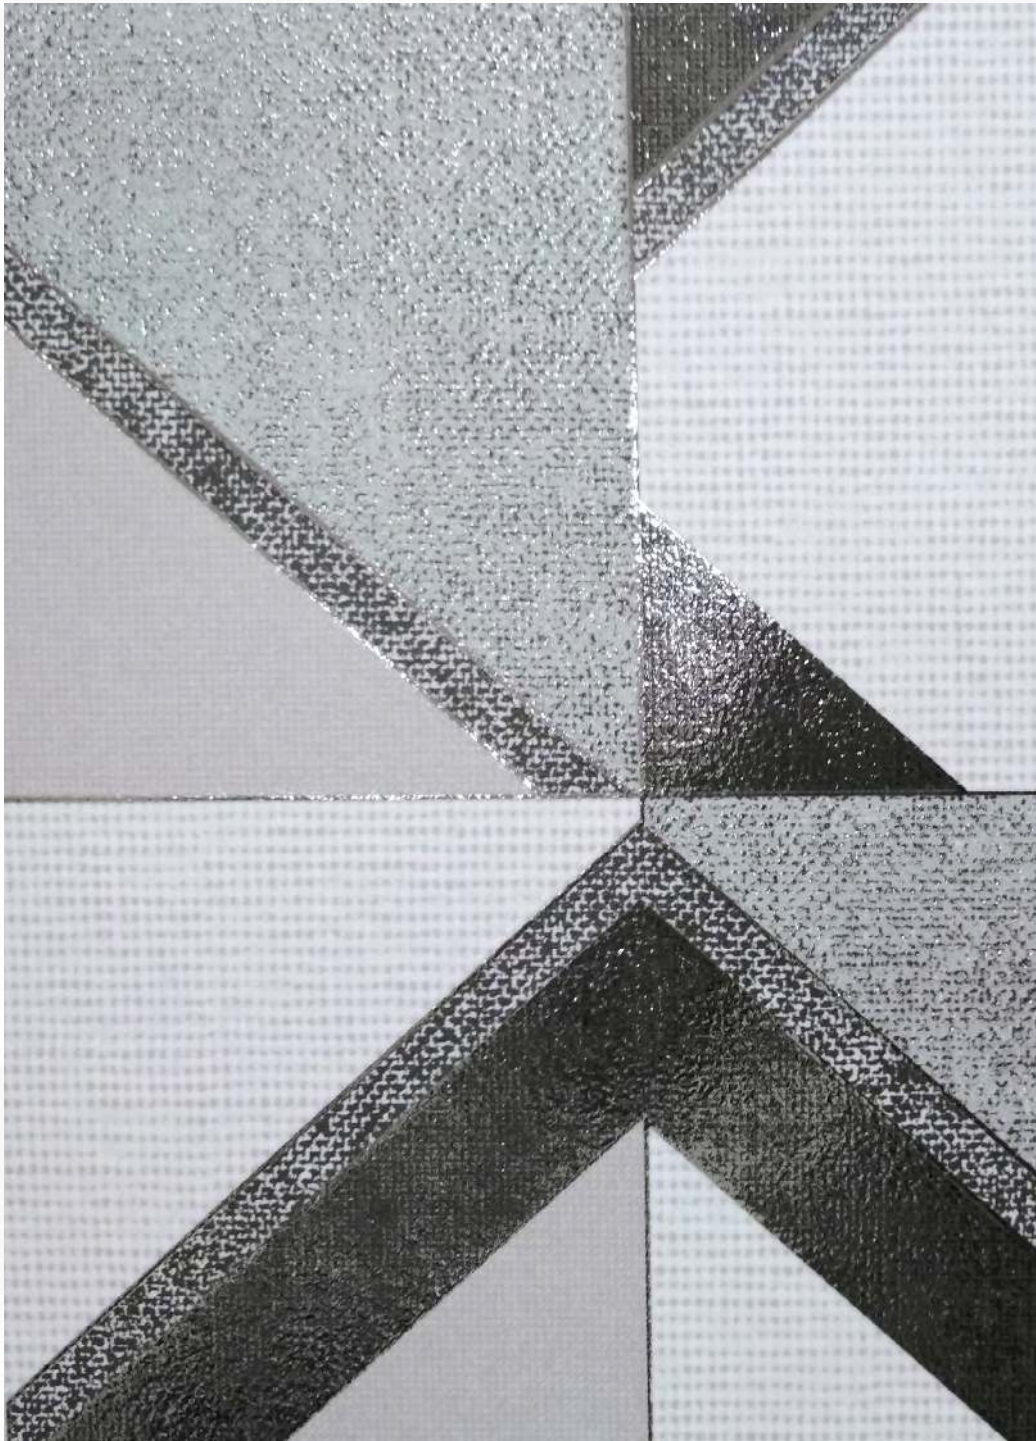

ALTA CERA

Megapolis

Мегаполис

Коллекция Megapolis

Коллекция Megapolis — это сочетание разноразмерных текстильных орнаментов с оригинальной подборкой цветовых решений в теплой и холодной гамме. Мерцающая сахарная поверхность плиток дополнена панно с динамичным рисунком линий, геометрических фигур с искрящимися платиновыми фрагментами. Дерзкая и смелая коллекция для стильных интерьеров в современном стиле.

Плитка настенная
Megapolis Beige WT9MEG11
249×500

Плитка настенная
Megapolis Gray WT9MEG15
249×500

Панно
Megapolis S/2 SW9MEG55
498×500

Бордюр
Sword BW0SWD07
13×500

Керамогранит
Baffin Gray Dark FT4BFN25
410×410

1000×1920

Выставочная техническая
панель под европейский
формат экспозиторов.