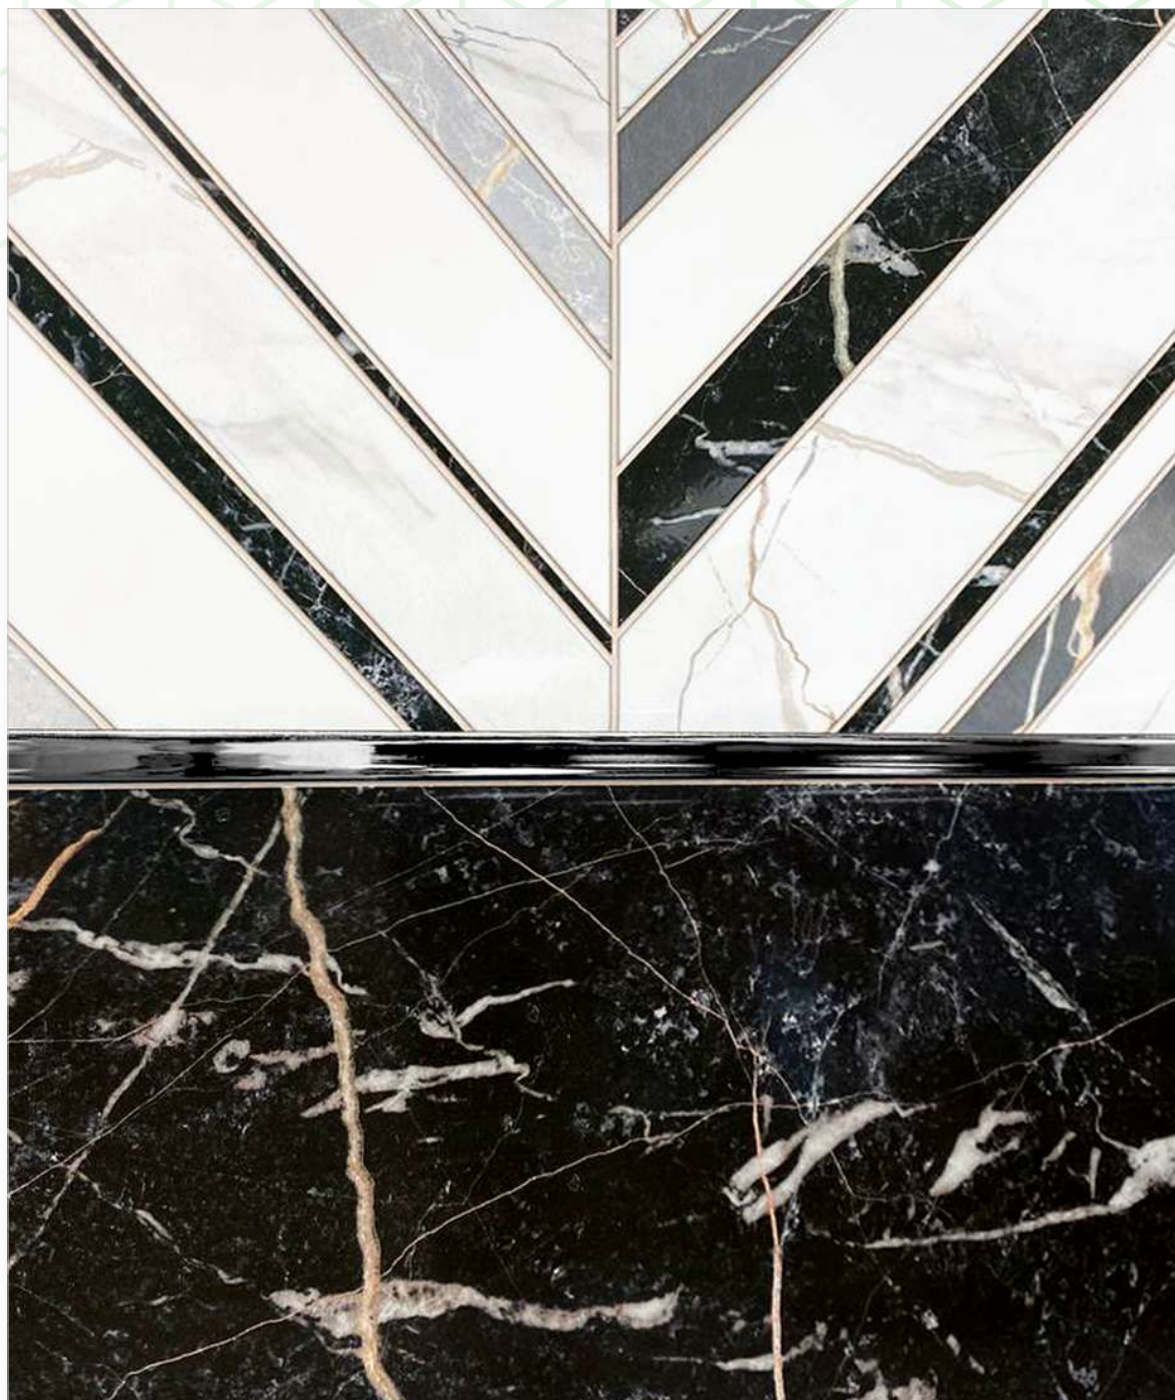

Delacora

DESIGN TILES FOR YOU

Bohema

Богéма

Bohema

Коллекция Bohema

Коллекция Bohema — это современный шик в черно-белой гамме.

Текстура белого мрамора Calacatta Paonazzo гармонично сочетается с благородным камнем Noir Saint Laurent. Эти текстуры характерны однотонным фоном, на котором расположены как теплые, так и холодные каменные вены.

Центральным акцентным элементом коллекции является декоративный массив, который в зависимости от выбранного направления может складываться в шевроны или ромбовидный узор. Дополнительным эффектом этого элемента являются реакционные чернила, нанесенные тонкими линиями по контурам геометричного рисунка.

Текстура натурального камня и изысканный рисунок эффектно смотрятся в пространстве. Такое сочетание будет гармоничным с золотыми или хромированными аксессуарами.

Коллекция ректифицированная, настенная глянцевая плитка в формате 246x740, лаппатированный керамогранит в формате 600x600 представлен в двух цветах коллекции. А также в серии присутствуют золотые и платиновые керамические бордюры 13x740, которые украсят интерьер.