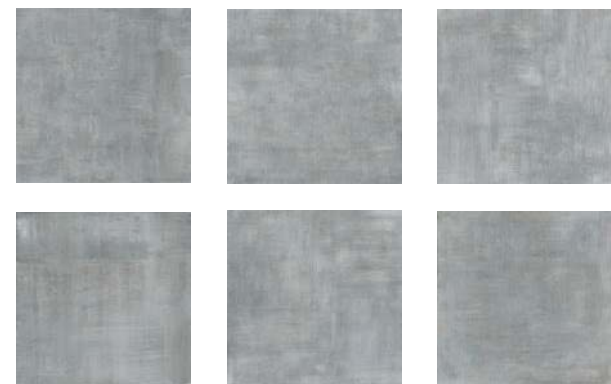

ABSOLUT KERAMIKA

Satined floor tile white body | Pavimento porcelánico pasta blanca satinado |
Сатиновый напольный керамогранит из белой глины.

C1

*Corfu MG
B27

60x60

*Corfu G
B27

60x60

*8 diseños diferentes. Encajado aleatorio | *8 different designs. Random boxed | *8 разные дизайны. упакованы в разнбой

C1/ Corfu G 60x60
C2/ Corfu G 60x60 | Corfu MG 60x60

C2

CORFU

60x60 23.62" x 23.62"

ABSOLUT KERAMIKA

C3

Satined floor tile white body | Pavimento porcelánico pasta blanca satinado | Сатиновый напольный керамогранит из белой глины.

SIMBOLOGÍA

symbology / СИМВОЛИКА

Brillo / gloss / глянцевая поверхность

Porcelánico / porcelain / керамогранит

Revestimiento / wall tiles / настенное покрытие

Mate / matt / матовая поверхность

Pasta Blanca / white body / белая глина