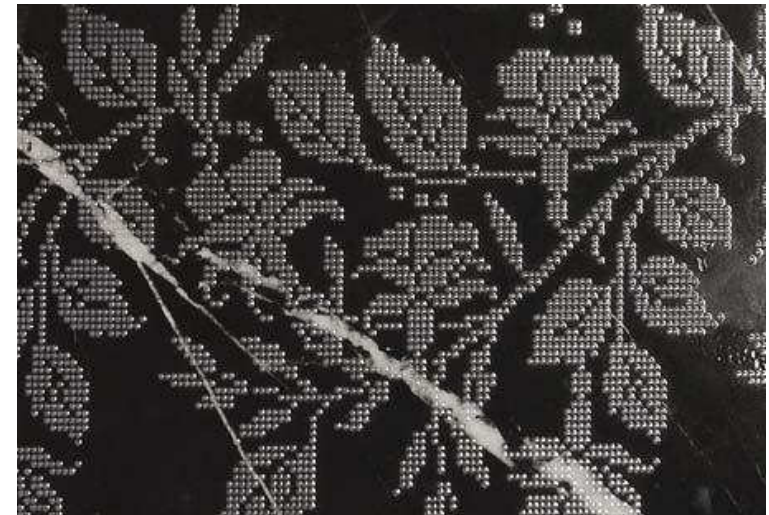

25 x 75

GENEVA

ЖЕНЕВА

Базовая плитка Geneva на основе рисунка мрамора белого и темного цветов задает интерьеру общий тон, близкий к классическому. Декорированная база с ярко выраженным рельефом в горизонтальной выкладке образует бесконечный объемный рисунок волны. Вставка на темном фоне украшена флористическим рисунком, который сделан с помощью перламутровой ветрозы. Его фактура напоминает вышивку бисером, что добавляет в атмосферу капельку женской легкомысленности.

25 x 75

GENEVA

ЖЕНЕВА

GLOSSY

METAL silver dark satin border 01 12x750

GENEVA white wall 01 250x750

GENEVA white wall 02 250x750

PEI III GENEVA white PG 01 600x600