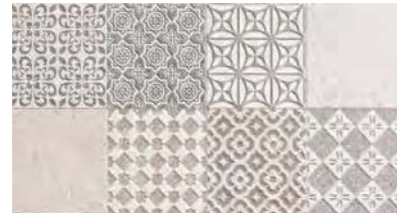

Revestimiento monoporosa
Wall tile

Marbella

Marbella Stone

31,6 cm x 59,2 cm x 0,87 cm / 12"x23"x3/8"
25 cm x 44,3 cm x 0,87 cm / 9 3/4"x17 1/2"x3/8"

P3219321 100241404 G233
P3600019 1002272881 G230

Colorstuck rapid n manhattan B21522248 100236464

Revestimiento monoporosa rectificado
Rectified wall tile