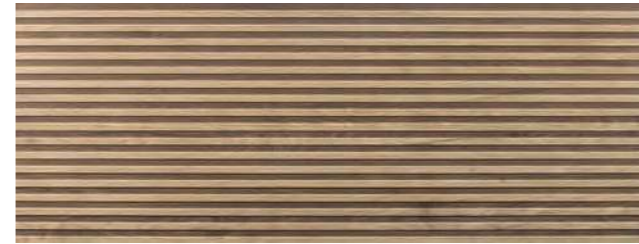

Listón Madera

Listón Madera Roble
45 cm x 120 cm x 1,03 cm / 17^{3/4}" x 47^{1/4}" x 3/8"
P3580042 100214620 G274
Colorstuck rapid n tabaco B21522255 100236823

Adhesivo recomendado / Recommended adhesive: Fr-One n/One-Flex Premium
Ámbito de uso / Field of use: Revestimiento para paredes interiores / Interior wall covering