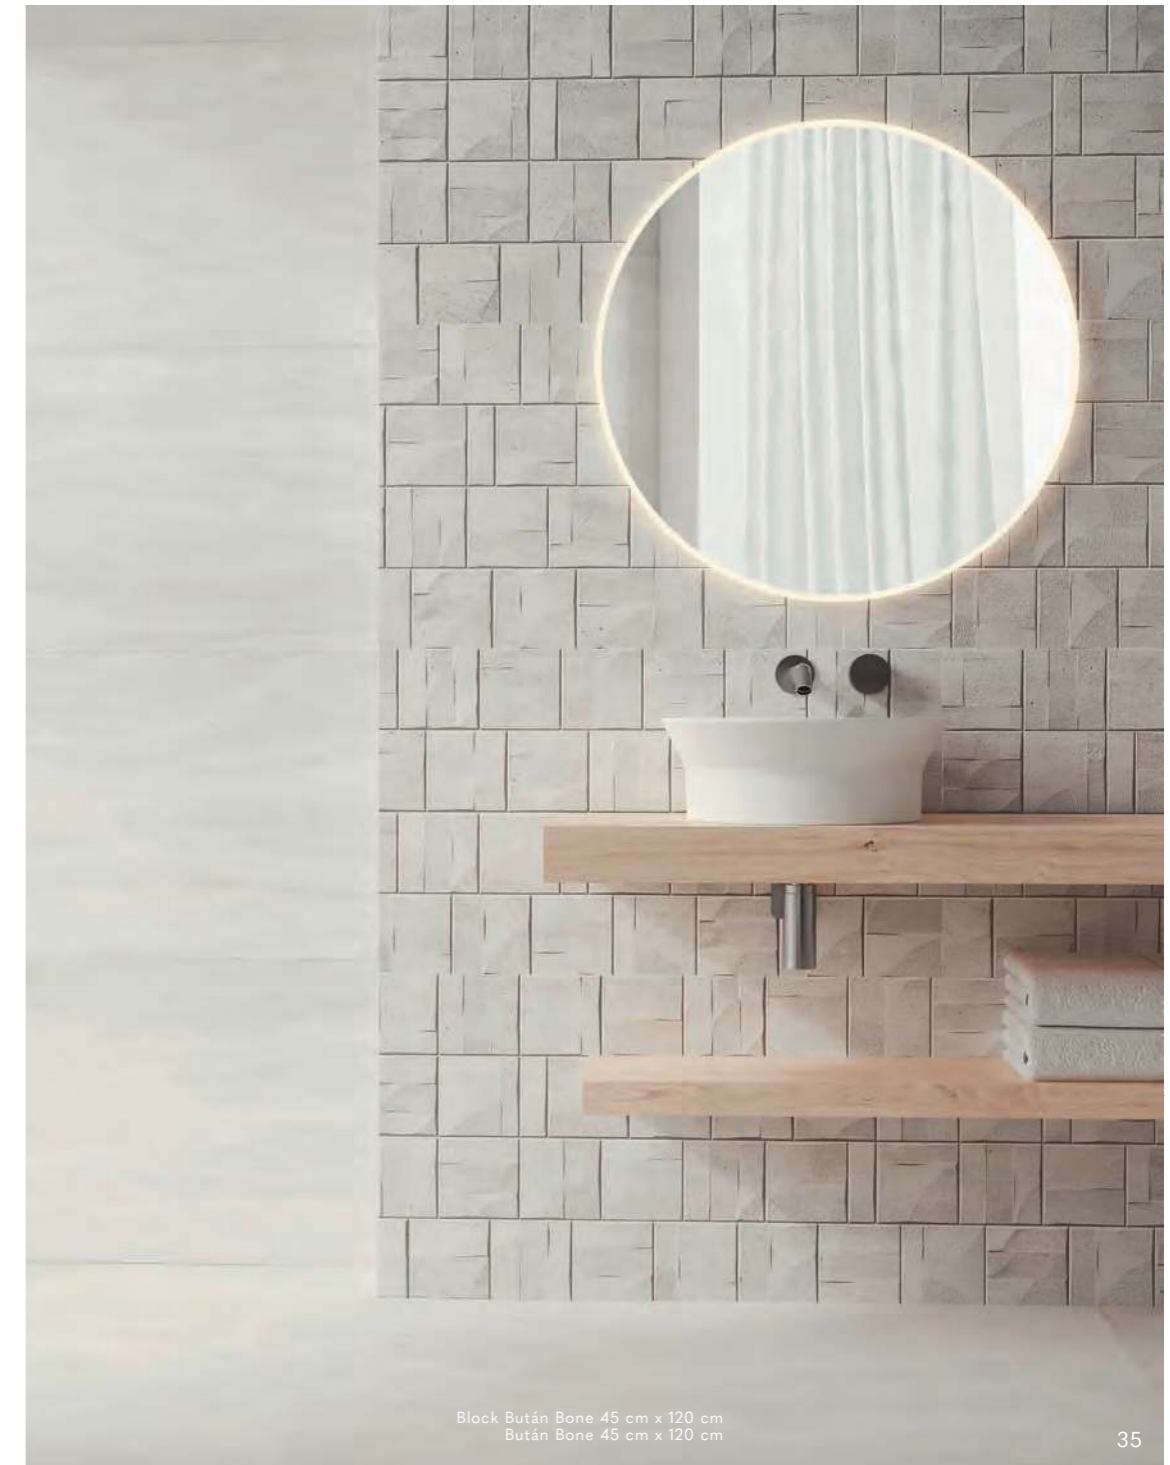

Block Bután Bone 45 cm x 120 cm
Bután Bone 45 cm x 120 cm