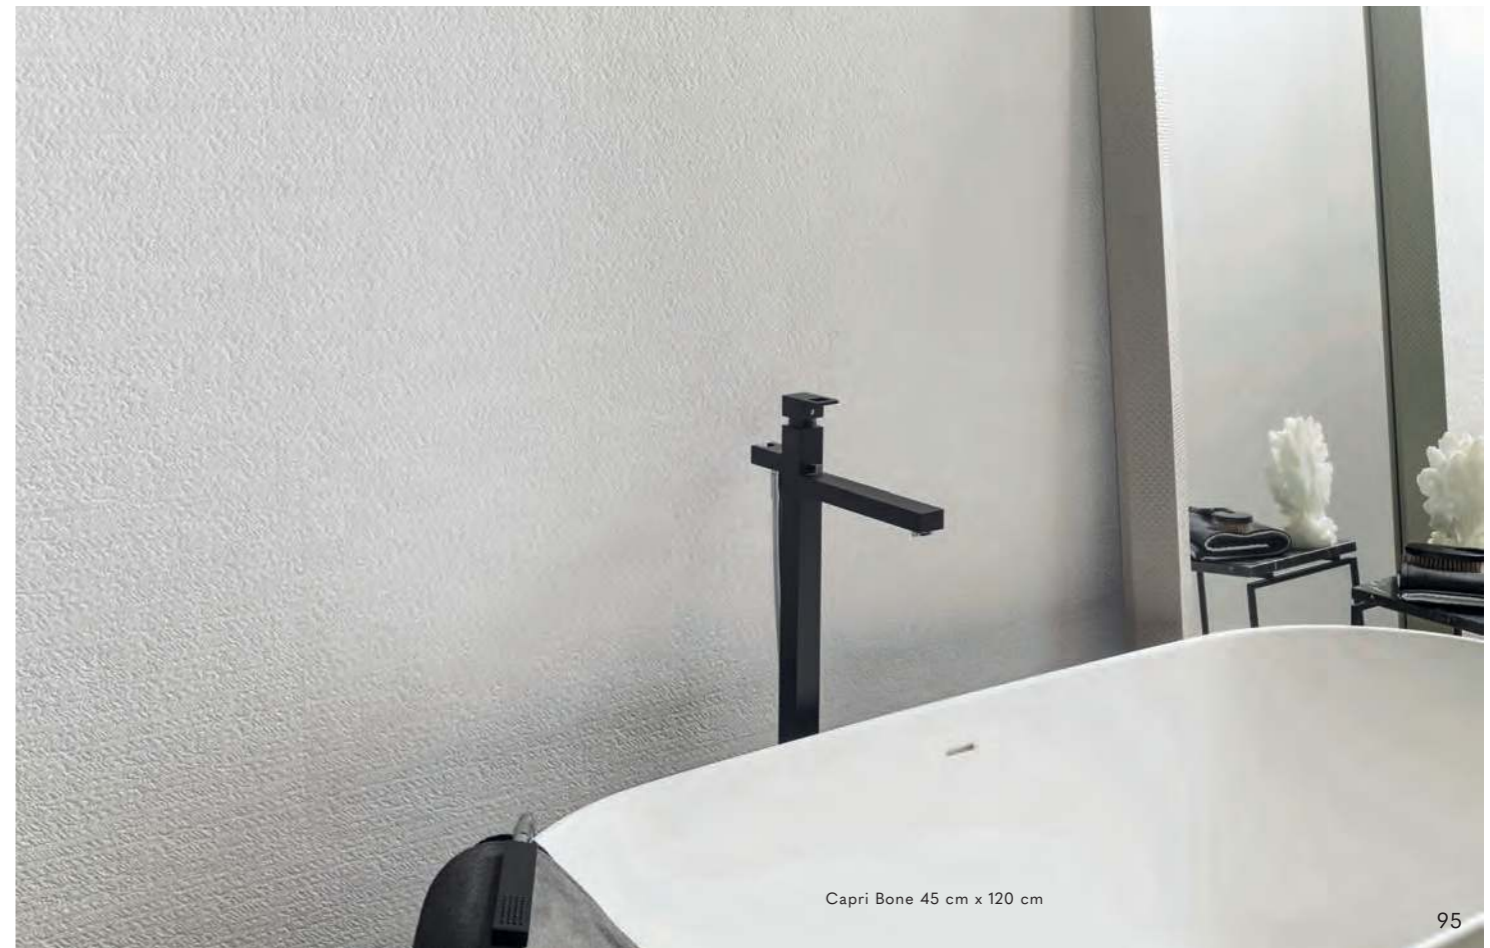

Capri Bone 45 cm x 120 cm