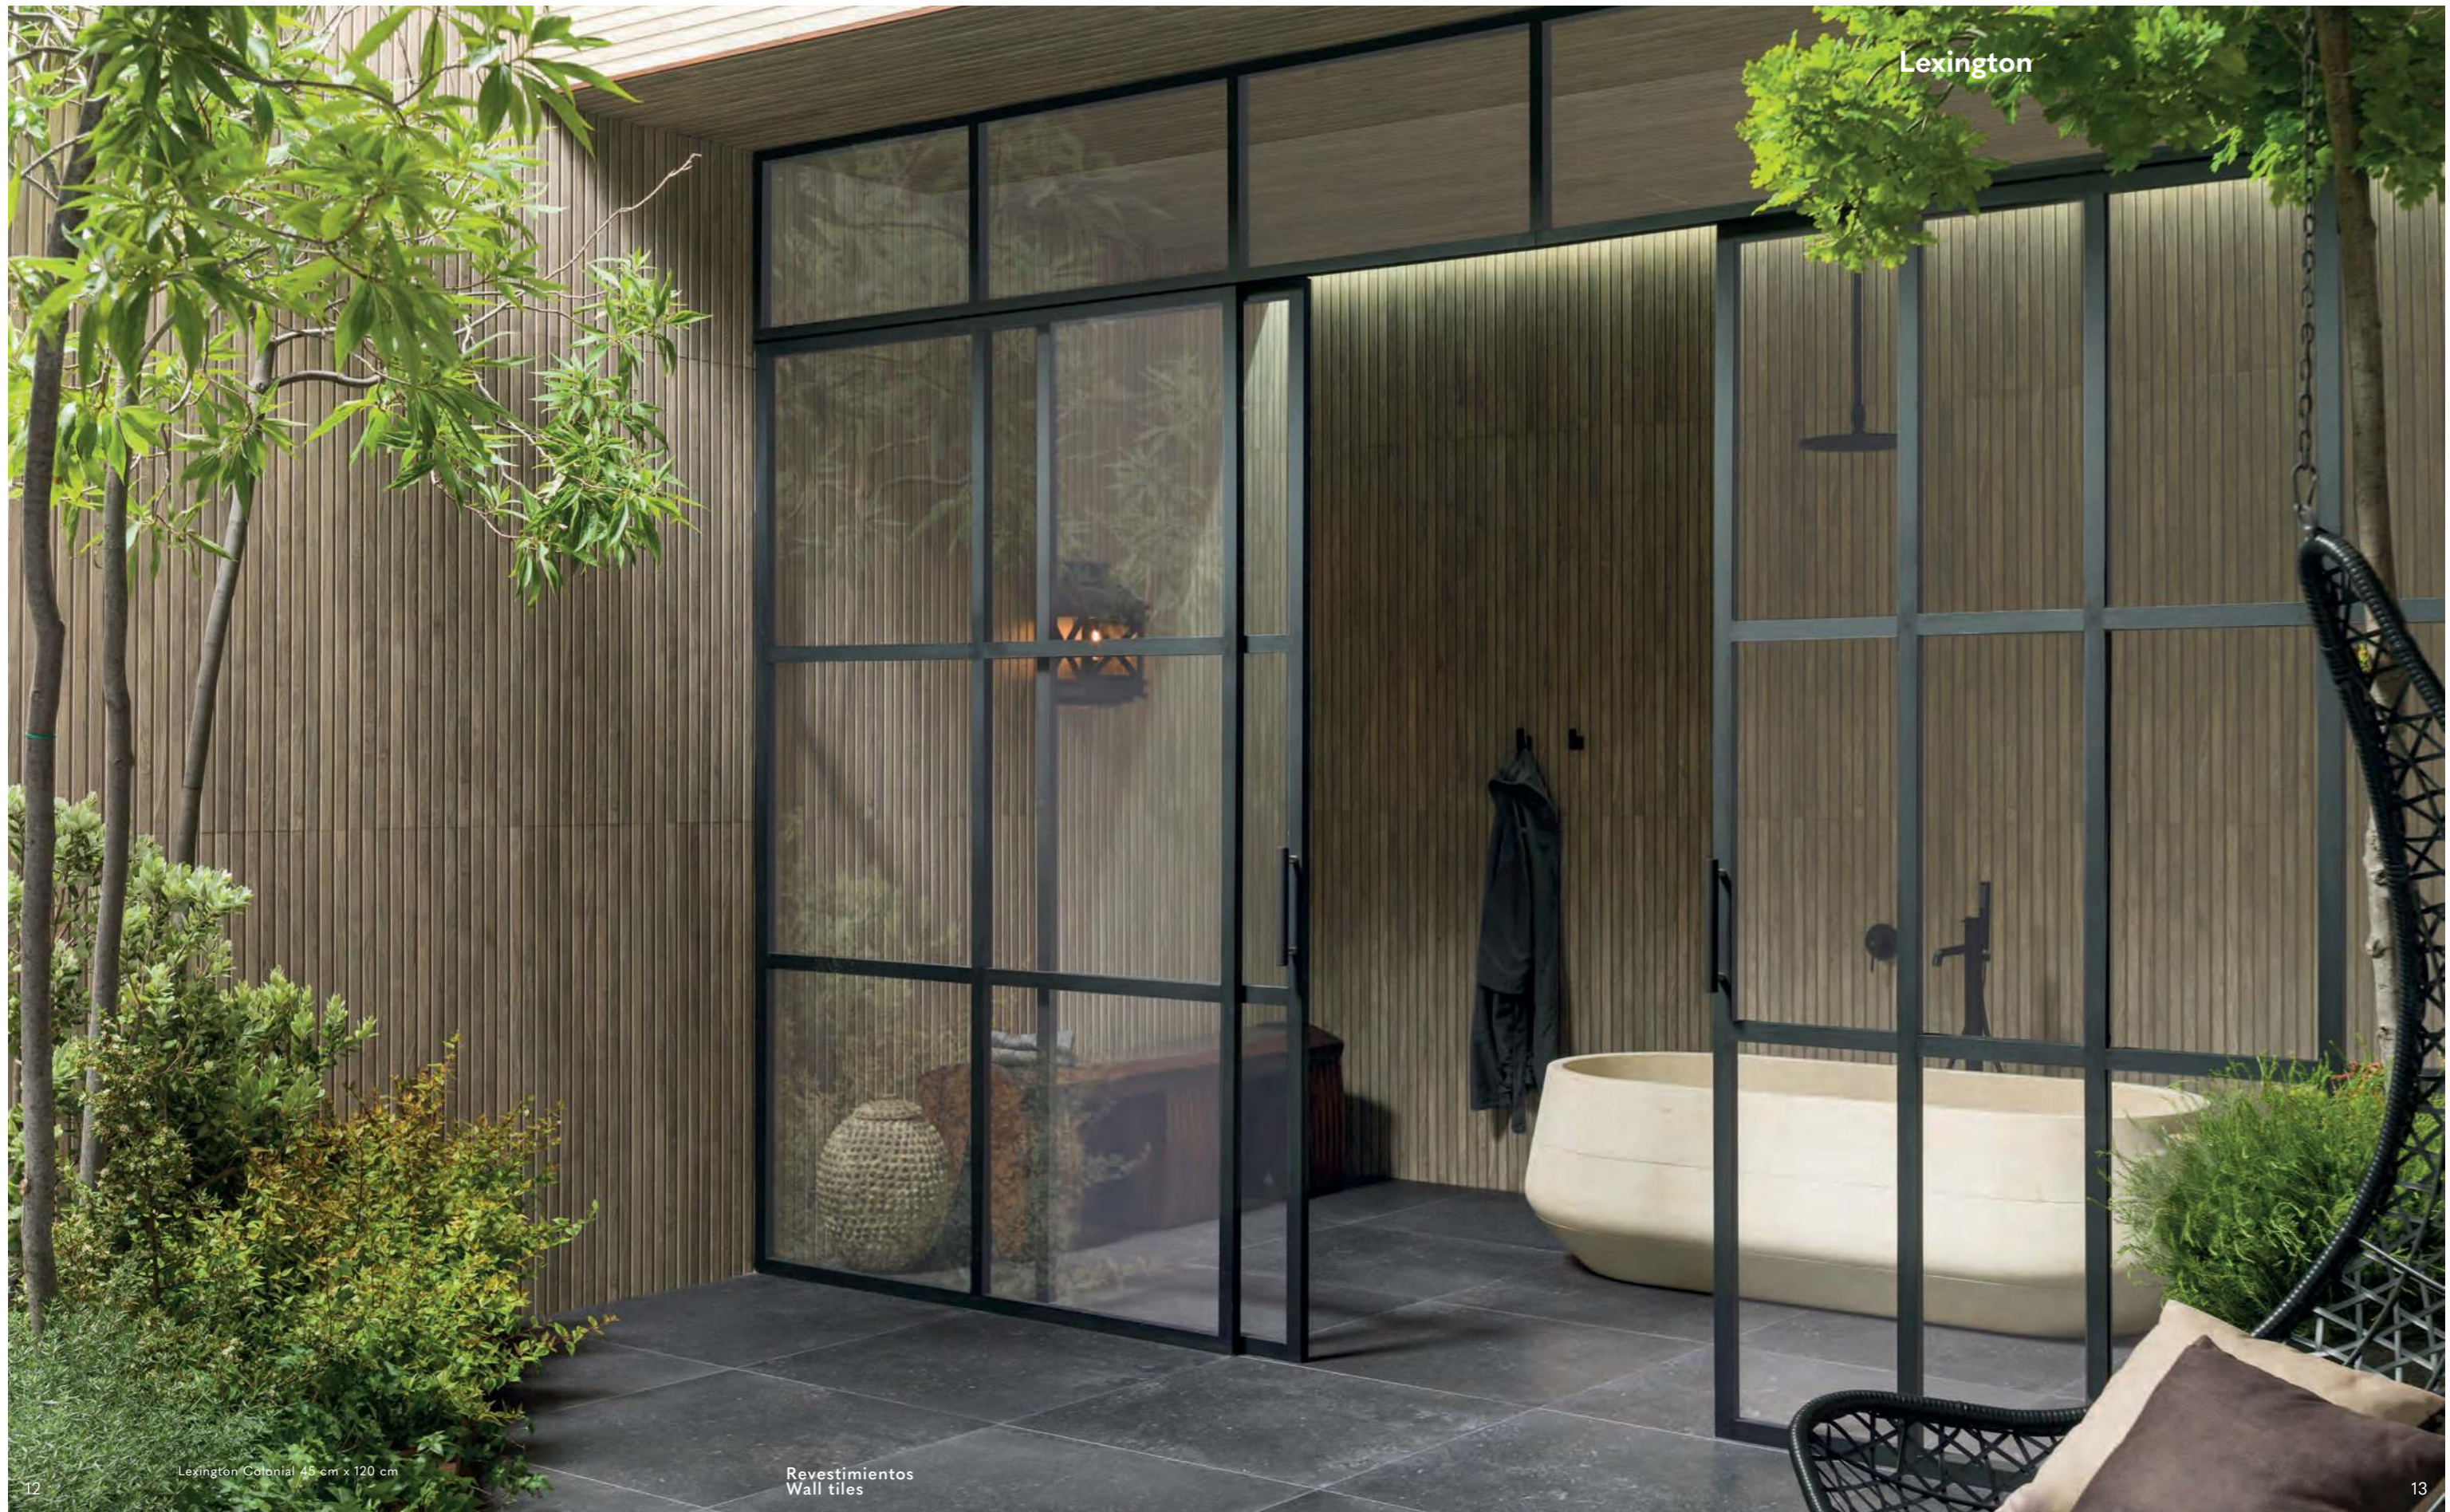

Adhesivo recomendado / Recommended adhesive: Fr-One n/One-Flex Premium
Ámbito de uso / Field of use: Revestimiento para paredes interiores / Interior wall covering

Listón Madera Roble 45 cm x 120 cm

Revestimientos
Wall tiles