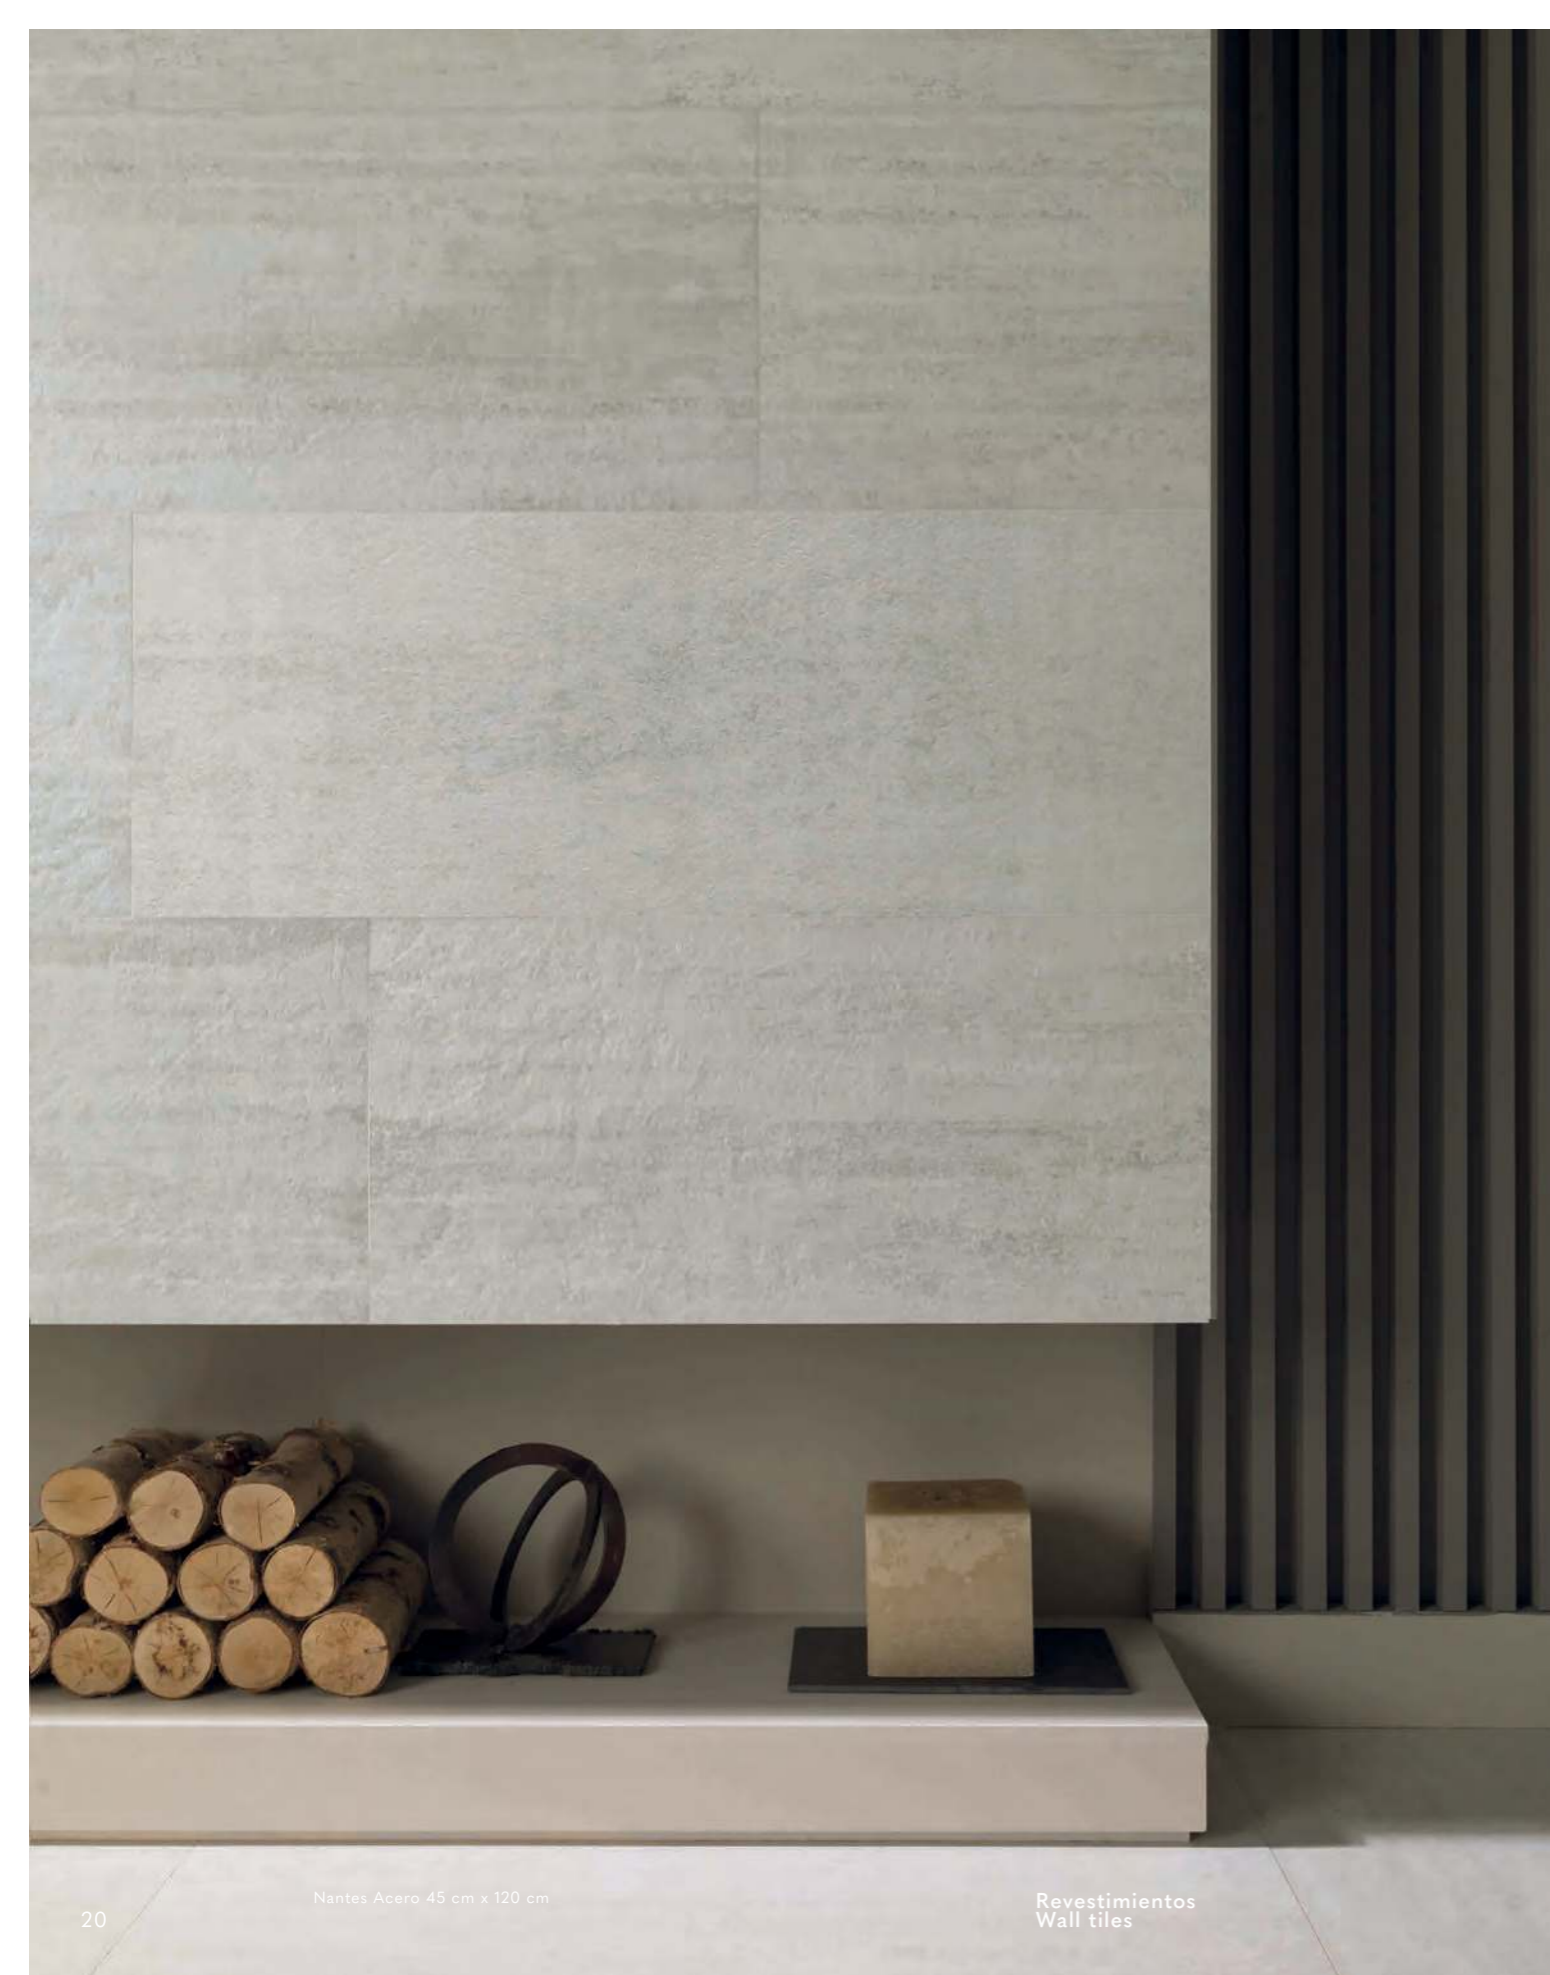

Taco Oxford Natural
31,6 cm x 90 cm x 1,25 cm / 12"x35"x1/2"
P3470678 100135555 G271
Colorstuck rapid n tabaco B21522255 100236823

Adhesivo recomendado / Recommended adhesive: Fr-One n/One-Flex Premium
Ámbito de uso / Field of use: Revestimiento para paredes interiores / Interior wall covering