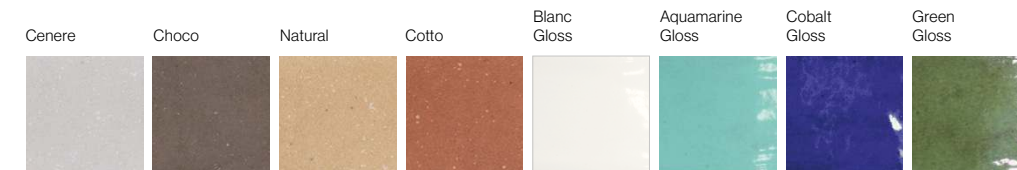

Fango Cotto + Green Gloss 5 x 15 cm / 2" x 6"

Fango Cenere + Blanc Gloss 5 x 15 cm / 2" x 6"

Fango Natural + Green Gloss 5 x 15 cm / 2" x 6"

Fango Cotto + Aquamarine Gloss 5 x 15 cm / 2" x 6"
Jolly Cotto + Jolly Aquamarine Gloss 1,2 x 20 cm / 1" x 8"

Fango Choco + Blanc Gloss 5 x 15 cm / 2" x 6"

FANGO

Destonificación
Shade variation / Farbschttierungen /
Variation de nuances

Formatos
Sizes / Formate / Formats

5x15 cm 2"x6"	Gloss	Matt	
Cenere	--	30865	EQ 10D
Choco	--	30673	EQ 10D
Natural	--	30674	EQ 10D
Cotto	--	30672	EQ 10D
Blanc Gloss	30684	--	EQ 10D
Aquamarine Gloss	30682	--	EQ 10D
Cobalt Gloss	30681	--	EQ 10D
Green Gloss	30675	--	EQ 10D

Colores
Colours / Farben / Couleurs

Piezas especiales
Special tile pieces / Formteile / Pièces spéciales

Venta por pieza / Sale by piece / Stückverkauf / Vente par pièces

Perfil Profile	Cenere	Choco	Natural	Cotto	Blanc Gloss	Aquamarine Gloss	Cobalt Gloss	Green Gloss
Jolly Gloss 1,2 x 20 cm / 1" x 8" EQ-24	--	--	--	--	22062	30841	30840	30839
Jolly Matt 1,2 x 20 cm / 1" x 8" EQ-24	30866	30838	30837	30836	--	--	--	--

La línea roja indica la superficie esmaltada
The glazed surface is indicated by a red line / Die rote Linie zeigt die glasierte Fläche an / La ligne rouge indique la surface émaillée.

Embalaje
Packing / Verpackung / Emballage