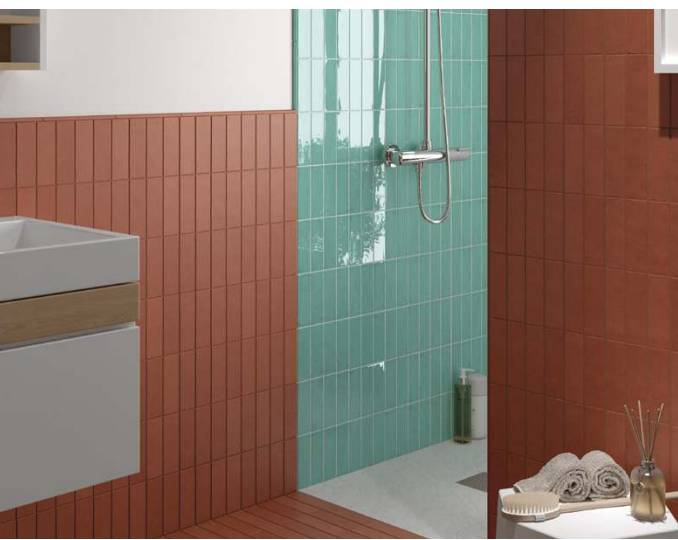

Fango Cotto + Green Gloss 5 x 15 cm / 2" x 6"

Fango Cenere + Blanc Gloss 5 x 15 cm / 2" x 6"

Fango Natural + Green Gloss 5 x 15 cm / 2" x 6"

Fango Cotto + Aquamarine Gloss 5 x 15 cm / 2" x 6"
Jolly Cotto + Jolly Aquamarine Gloss 1,2 x 20 cm / 1" x 8"

Fango Choco + Blanc Gloss 5 x 15 cm / 2" x 6"

FANGO

Destonificación
Shade variation / Farbschttierungen /
Variation de nuances

Formatos
Sizes / Formate / Formats

5x15 cm 2"x6"	Gloss	Matt	
Cenere	--	30865	EQ 10D
Choco	--	30673	EQ 10D
Natural	--	30674	EQ 10D
Cotto	--	30672	EQ 10D
Blanc Gloss	30684	--	EQ 10D
Aquamarine Gloss	30682	--	EQ 10D
Cobalt Gloss	30681	--	EQ 10D
Green Gloss	30675	--	EQ 10D