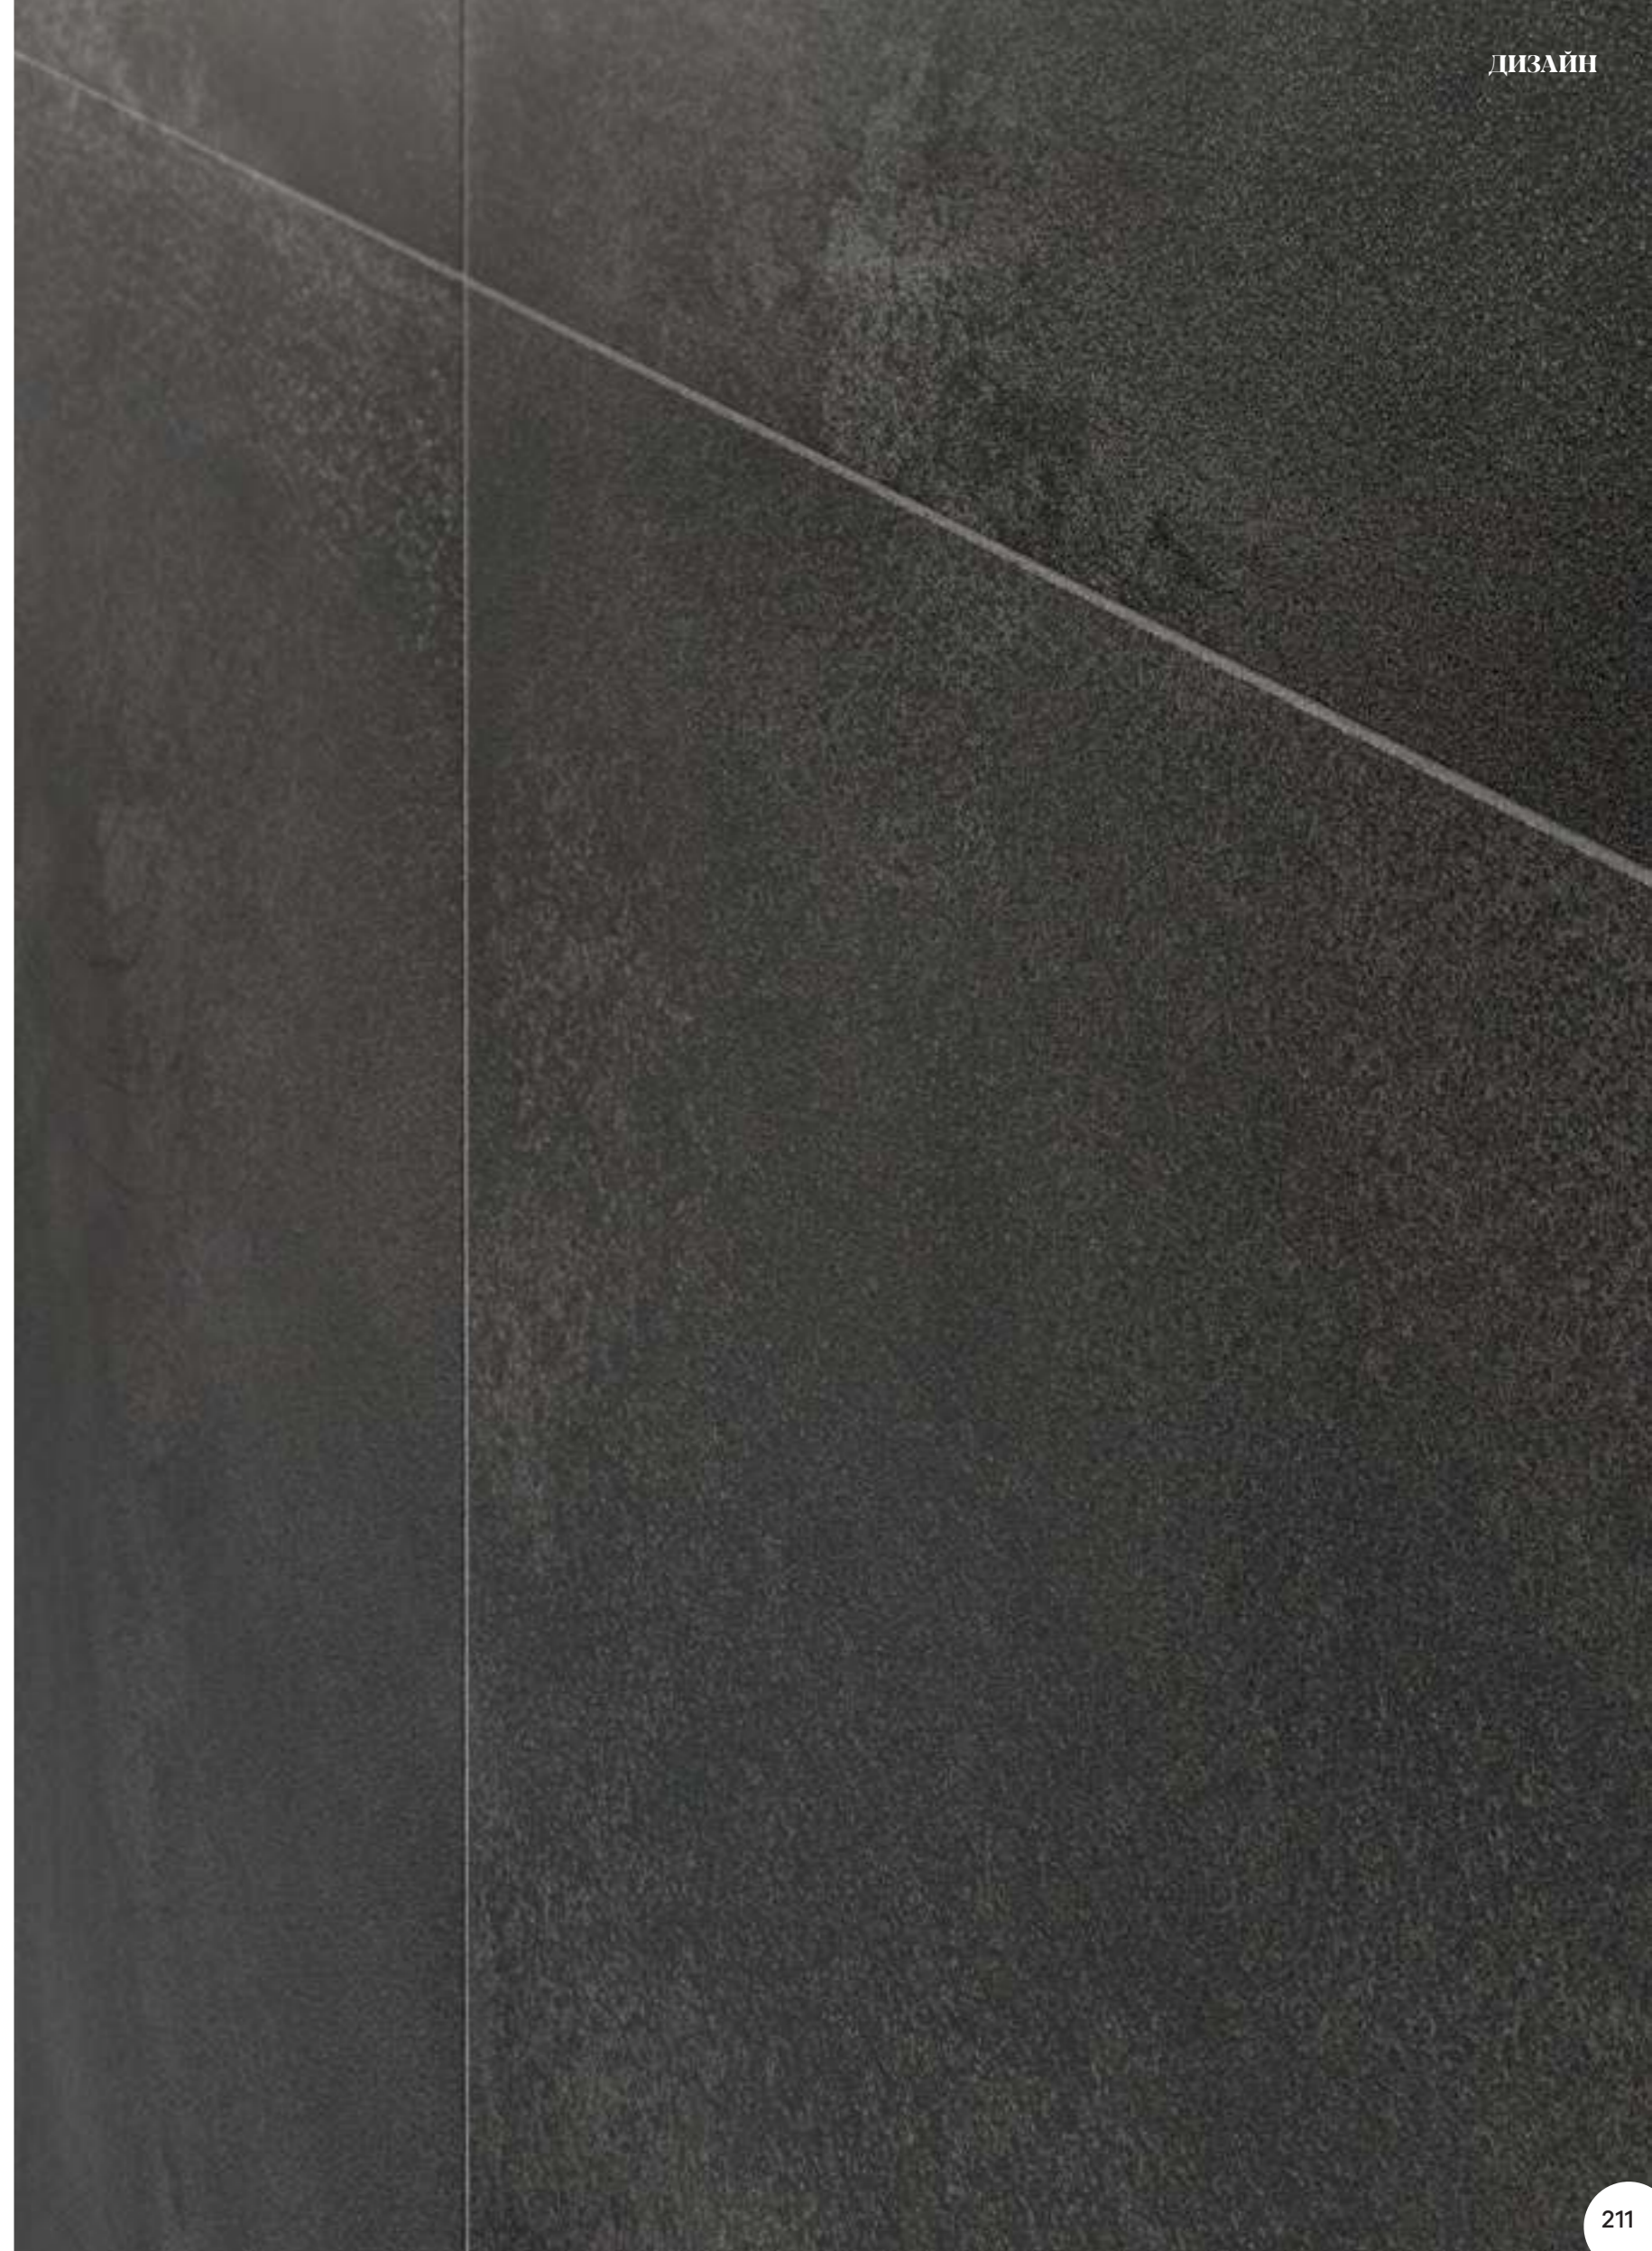

**ЛИНАТЕ
БРАУН**

НАТ. И РЕТ. - 45x90 см