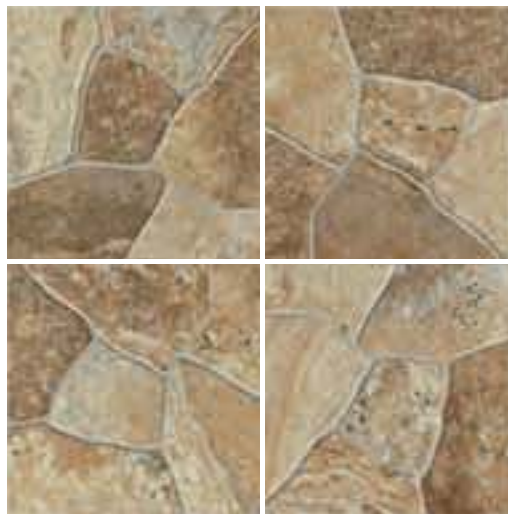

UTIEL

G. Esp. Utiel Pedra

33,3 x 33,3