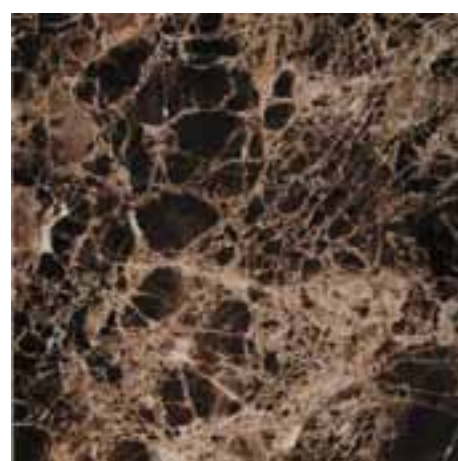

[AB]

P.E. Cantera Emperador BR

TG VB6PD-S

60 x 60