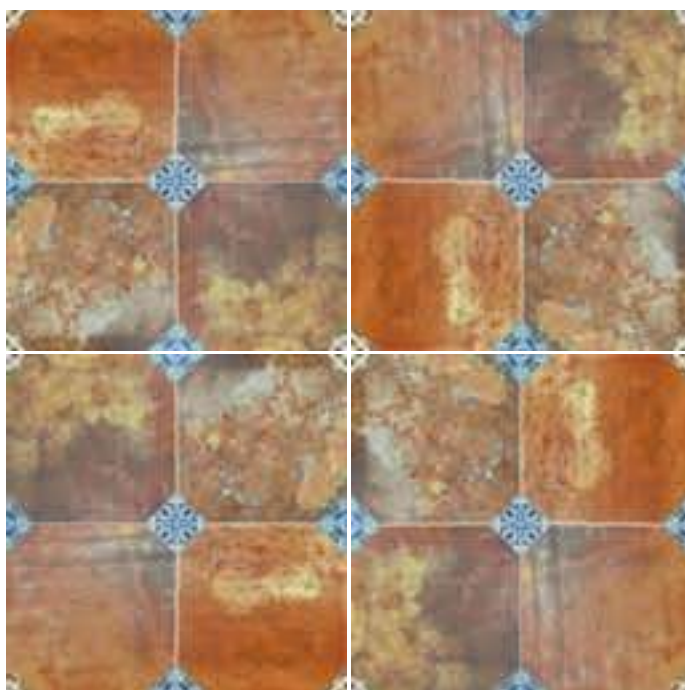

45 X 45
18" X 18"

PAVIMENTO GRES / GRES FLOOR TILES
BODEN FLIESEN / REVÊTEMENT SOL GRES

ROSES

G. Roses Cuero

TG BA1NH-S

45 X 45