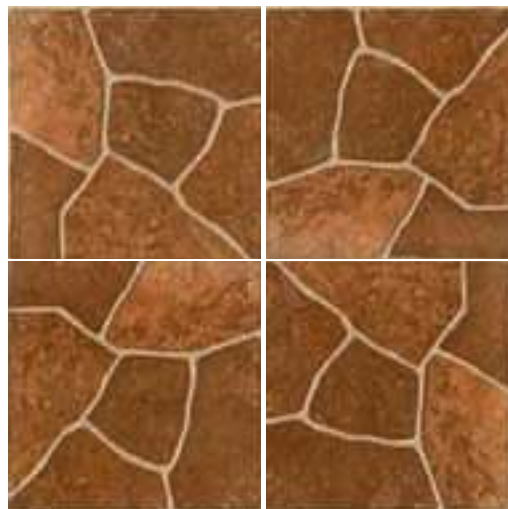

G. Esp. Avon Arena

TG BA4EA

33,3 x 33,3

RODAPIÉ
SKIRTING

PASTA ROJA
RED BODY TILE

ESPESORADO
THICK TILES

MULTI TONO
MULTI TONE
V2

MATE
MATT