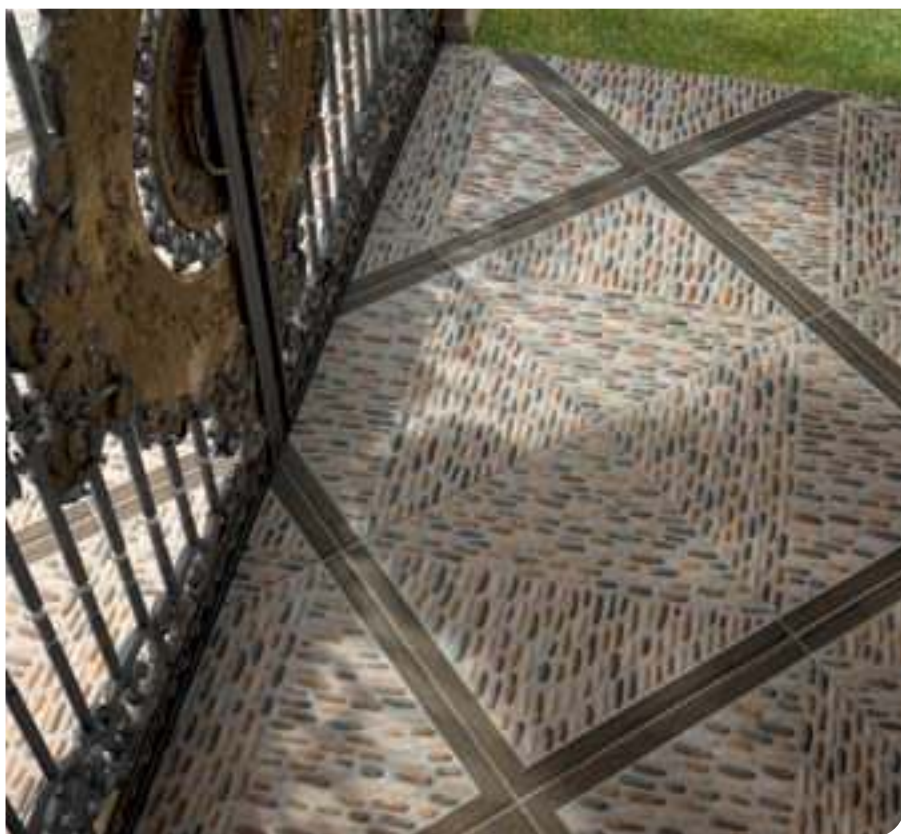

ADELAIDE

Ambiente G.Adelaide Natural 45 x 45 cm

G. Adelaide Natural

TG BA1ND-S

45 X 45

BRISBANE

Ambiente G.Brisbane Cotto 45 x 45 cm

G. Brisbane Cotto