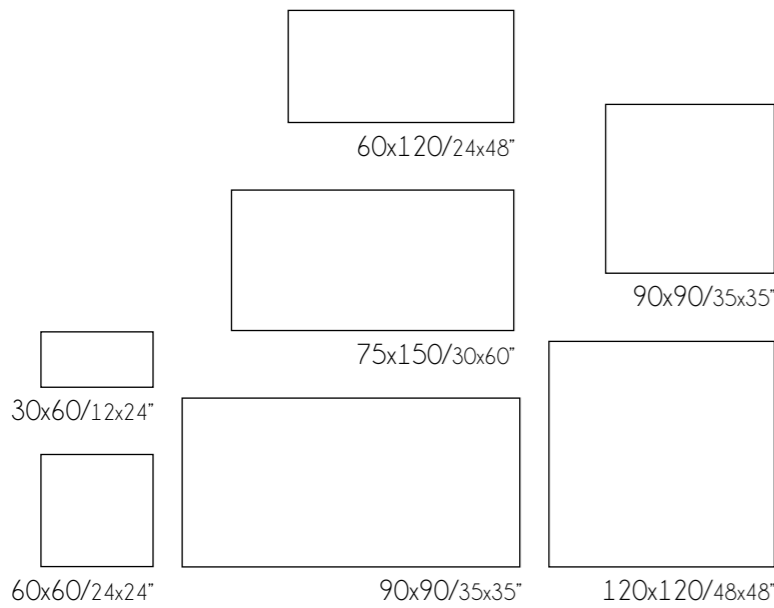

Wall tiles 33,3x100 Rodas Light Beige / 33,3x100 Rodas Ambra

Rodas

Característica técnicas / Technical features

Formatos / Sizes

eco white

33,3x100/13"x40"

Completa la colección / Complete the collection

eco luxe

PORCELÁNICO - REVESTIMIENTO - PAVIMENTO
 PORCELAIN TILES - WALL TILES - FLOOR TILES

EcoLuxe

Floor Tile: Rodas White 120x120 / 48"x48"

RODAS

FORMATOS / SIZES

M36 POLISHED
 120x120 / 48"x48"

19

M34 POLISHED
 60x120 / 24"x48"

COLORES DISPONIBLES / AVAILABLE COLOURS

Rodas White

Rodas Perla

Rodas Smerato

Rodas Ambra

Rodas Light Beige

PERLA, 120X120 / 48"X48" - 10 DIFFERENT DESIGNS