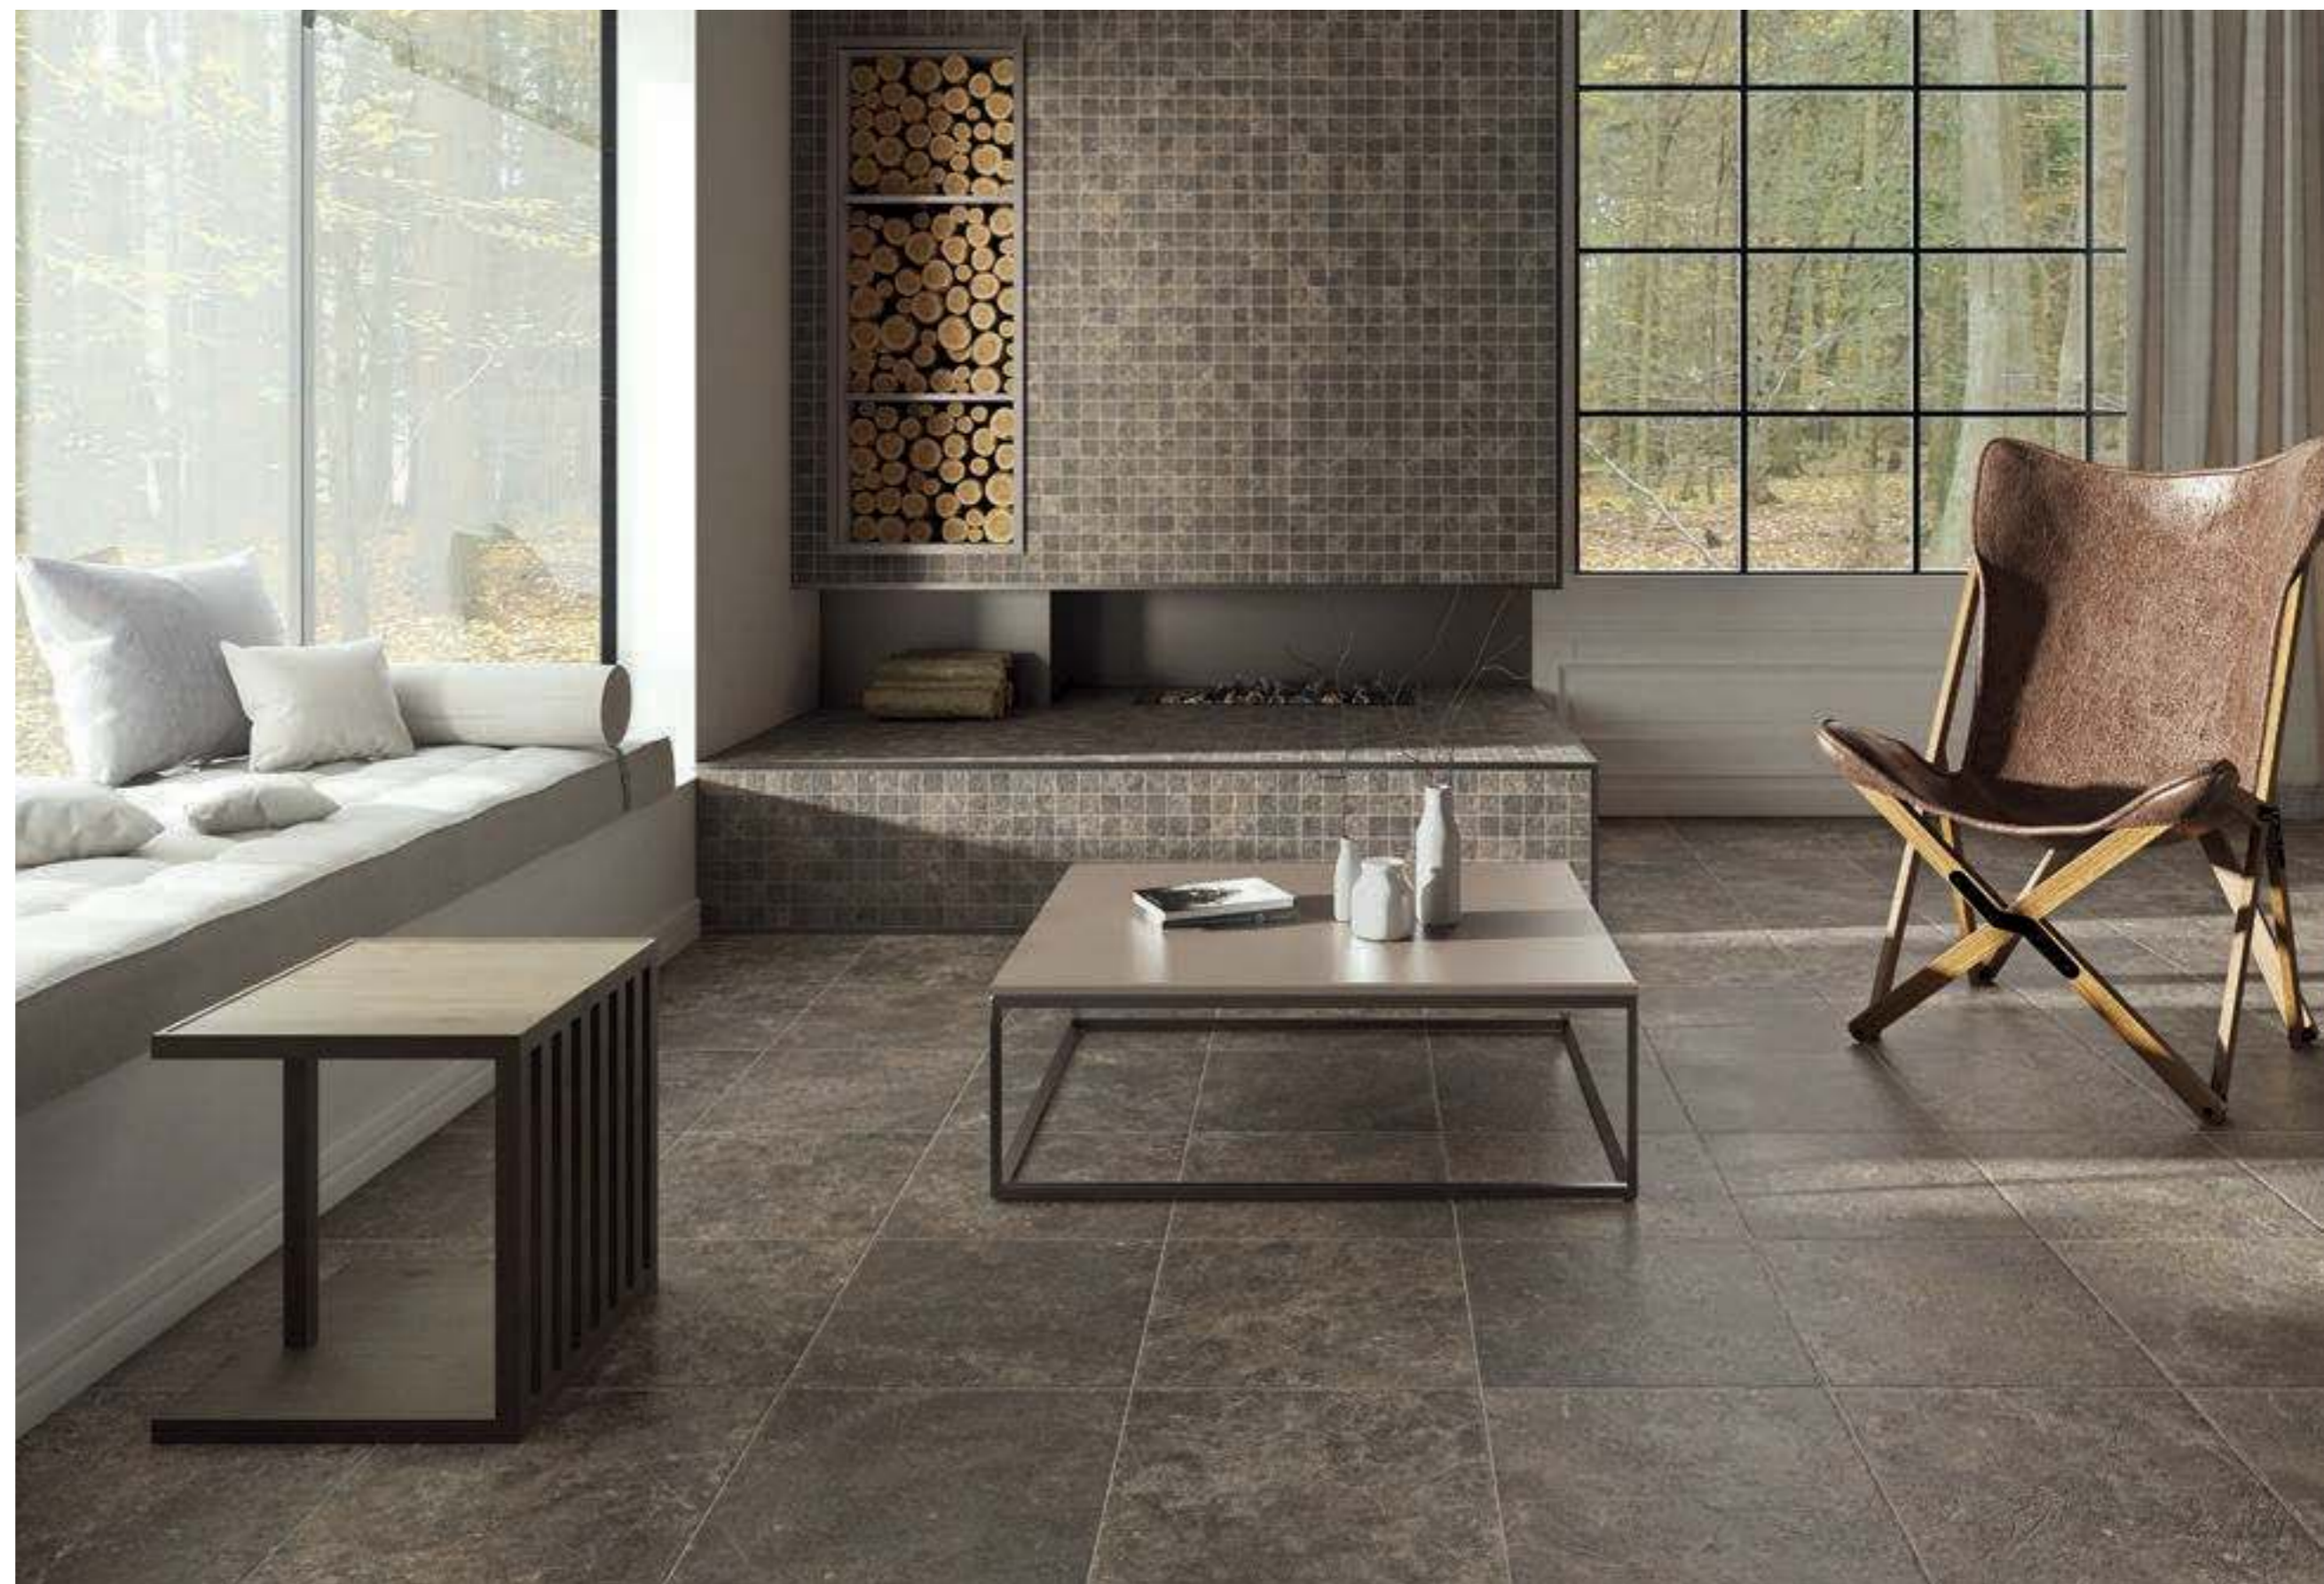

ЧЕРВИНИЯ ЗЕМЛЯ

НАТ. - 45x45 см
МОЗАИКА - 28x28 см