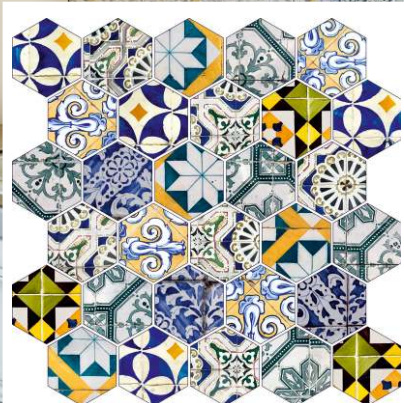

Коллекция «Классика»

Размер

Артикул

28,7x28,7

МСК-007/4