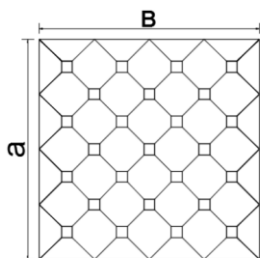

Индивидуальное панно