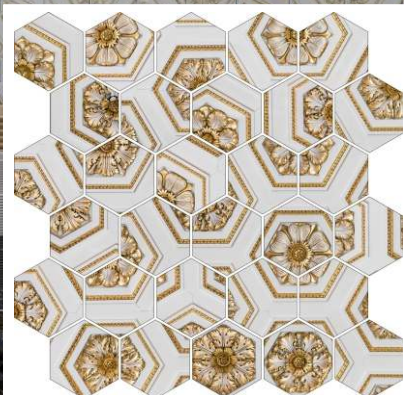

Коллекция «Классика»

Стеклянная мозаика

Размер

Артикул

28,7x28,7

МСК-004/4