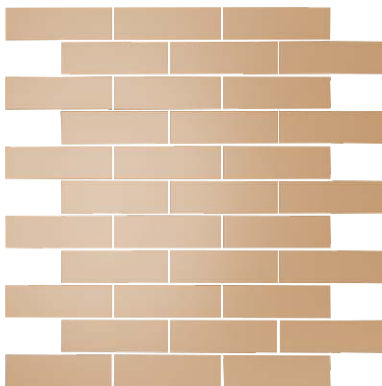

БРОНЗА МАТОВАЯ

Размер 30x30
Артикул БМ8025