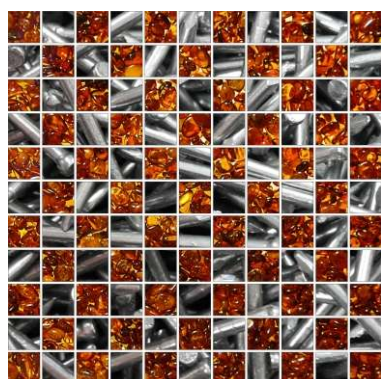

Коллекция «Фьюжн»

Стеклоянная мозаика

Размер

27,3x27,3

Артикул

МСФ-003

dct31.ru

+7(901)990-39-48

partner@dct31.ru