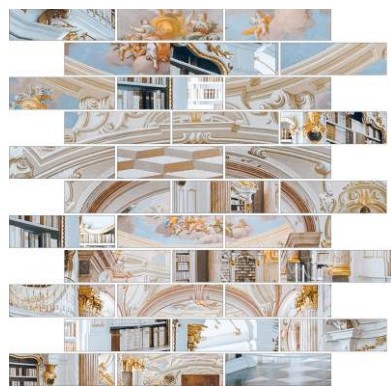

Коллекция «Классика»

Размер

Артикул

30x30

МСК-003/1

Стеклянная мозаика