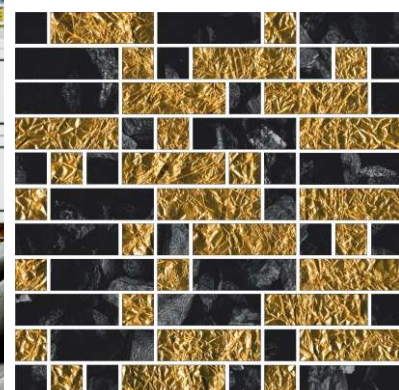

Коллекция «Фьюжн»

Стекла́нная мозаика

Размер   **Артикул**
29,5x29,5   МСФ-002/2