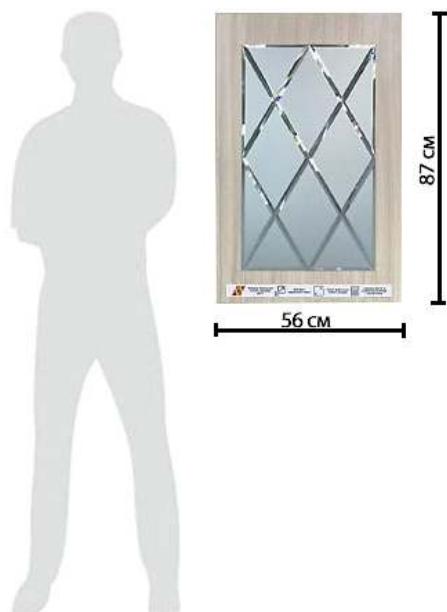

Подвесные экспозиторы

размер - 3 варианта

выкладка - 5 вариантов

цвет - 6 вариантов

Размеры

72x72 см
110x48 см
114x93 см
178x48 см
179x51 см

Цвета

серебро
бронза
графит
серебро мат
бронза мат
графит мат