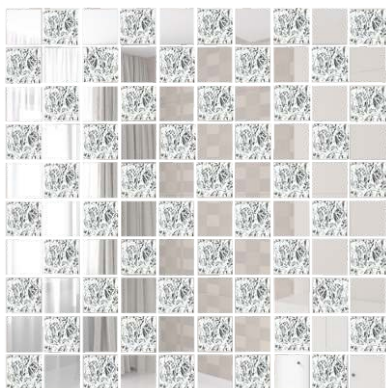

СЕРЕБРО+ХРУСТАЛЬ

Размер
30x30

Артикул
С50Х50