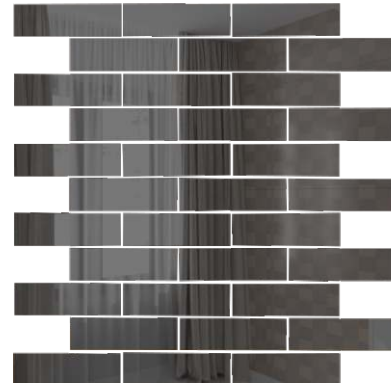

ГРАФИТ

Размер
30x30

Артикул
Г8025