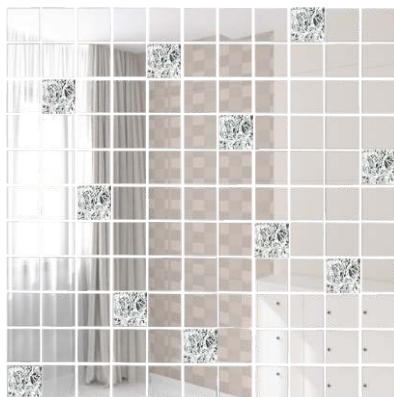

СЕРЕБРО+ХРУСТАЛЬ

Размер 30x30
Артикул С90Х10