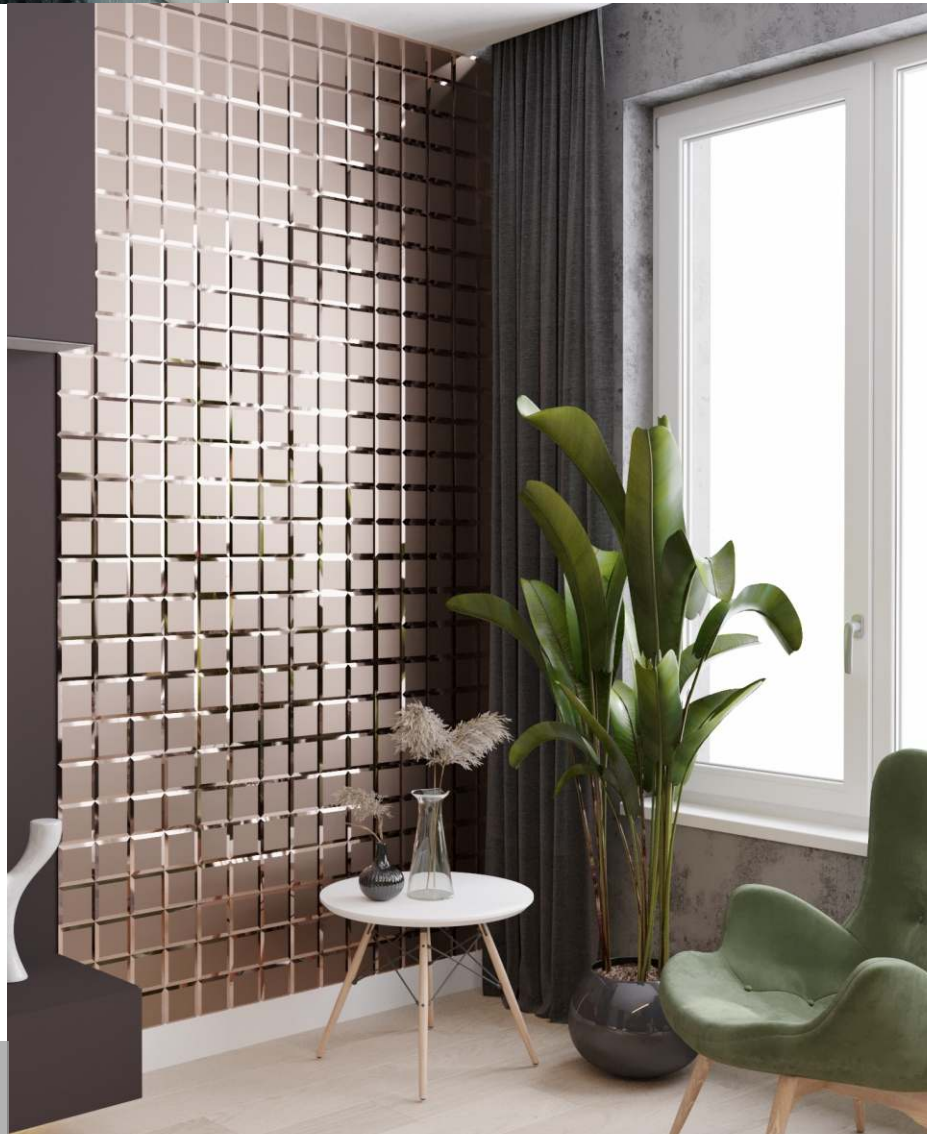

Размер	Артикул
10x10	КЗБ1-10
12x12	КЗБ1-12
15x15	КЗБ1-15
18x18	КЗБ1-01
20x20	КЗБ1-02
25x25	КЗБ1-03
30x30	КЗБ1-04

Размер	Артикул
12x12	ТЗБ1-12
15x15	ТЗБ1-15
18x18	ТЗБ1-01
20x20	ТЗБ1-02
25x25	ТЗБ1-03
30x30	ТЗБ1-04

Размер	Артикул
10,6x10,6	ТЗБ1-15/1
12,7x12,7	ТЗБ1-01/1
14,1x14,1	ТЗБ1-02/1
17,7x17,7	ТЗБ1-03/1
21,2x21,2	ТЗБ1-04/1

Зеркальная плитка

Цвет: **БРОНЗА МАТОВАЯ**
Элементы коллекции: **КВАДРАТ, ТРЕУГОЛЬНИК, ЧЕТВЕРТЬ КВАДРАТА**

Размер	Артикул
10x10	КЗБм1-10
15x15	КЗБм1-15
18x18	КЗБм1-01
20x20	КЗБм1-02
25x25	КЗБм1-03
30x30	КЗБм1-04

Размер	Артикул
15x15	ТЗБм1-15
18x18	ТЗБм1-01
20x20	ТЗБм1-02
25x25	ТЗБм1-03
30x30	ТЗБм1-04

Размер	Артикул
10,6x10,6	ТЗБм1-15/1
12,7x12,7	ТЗБм1-01/1
14,1x14,1	ТЗБм1-02/1
17,7x17,7	ТЗБм1-03/1
21,2x21,2	ТЗБм1-04/1