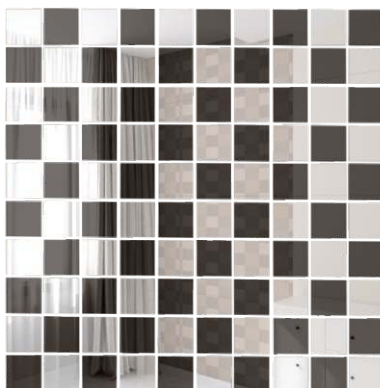

СЕРЕБРО+ГРАФИТ

Размер
30x30

Артикул
С50Г50