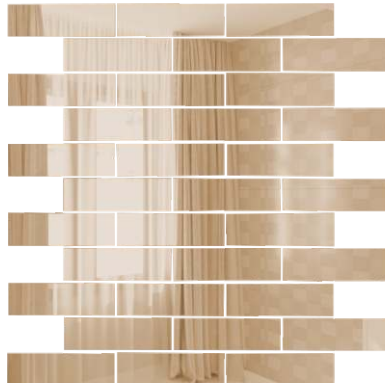

БРОНЗА

Размер
30x30

Артикул
Б8025