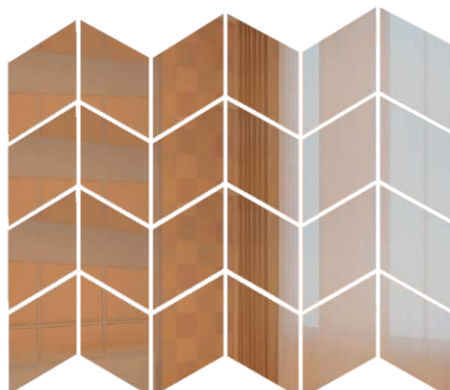

# Коллекция «Ромб»

Зеркальная мозаика

Состав коллекции:

**СЕРЕБРО**

**Размер**  
31,3x27

**Артикул**  
PCC1

**БРОНЗА**

**Размер**  
31,3x27