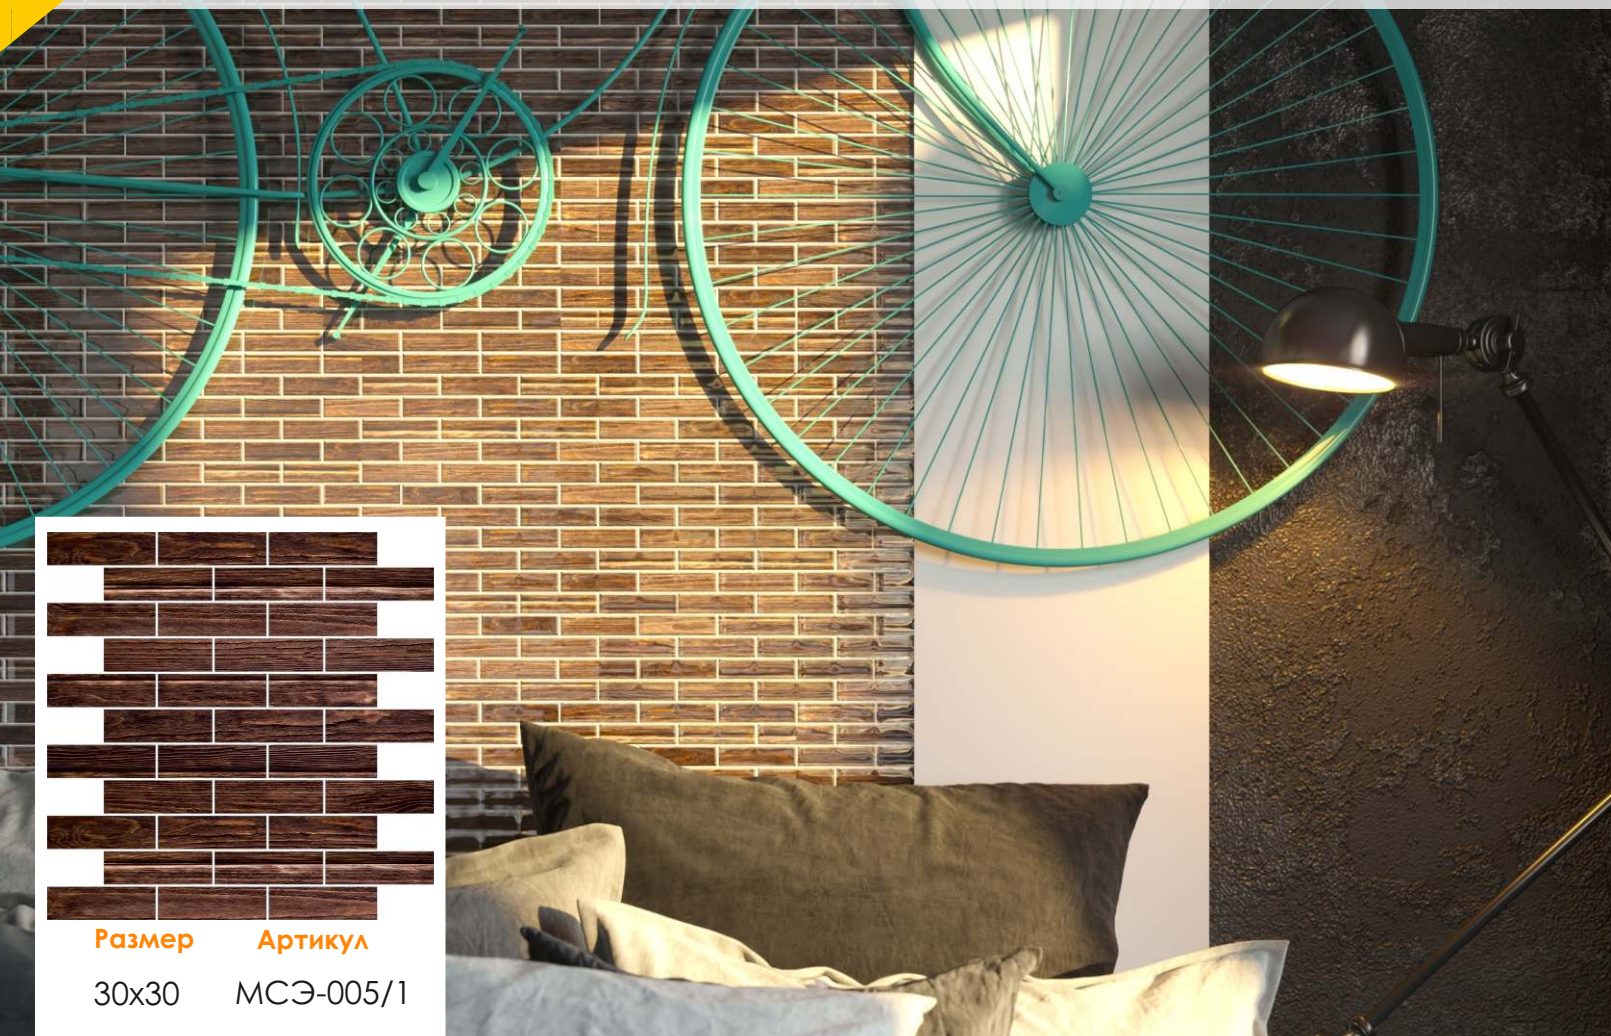

# Коллекция «Эко»

Стеклянная мозаика

Размер

Артикул

28,7x28,7

МСЭ-002/4

Размер

Артикул