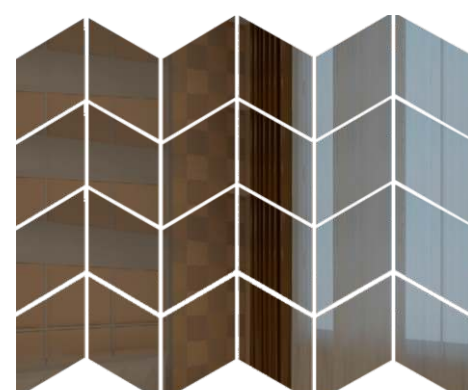

Размер
31,3x27

Артикул
PCF1