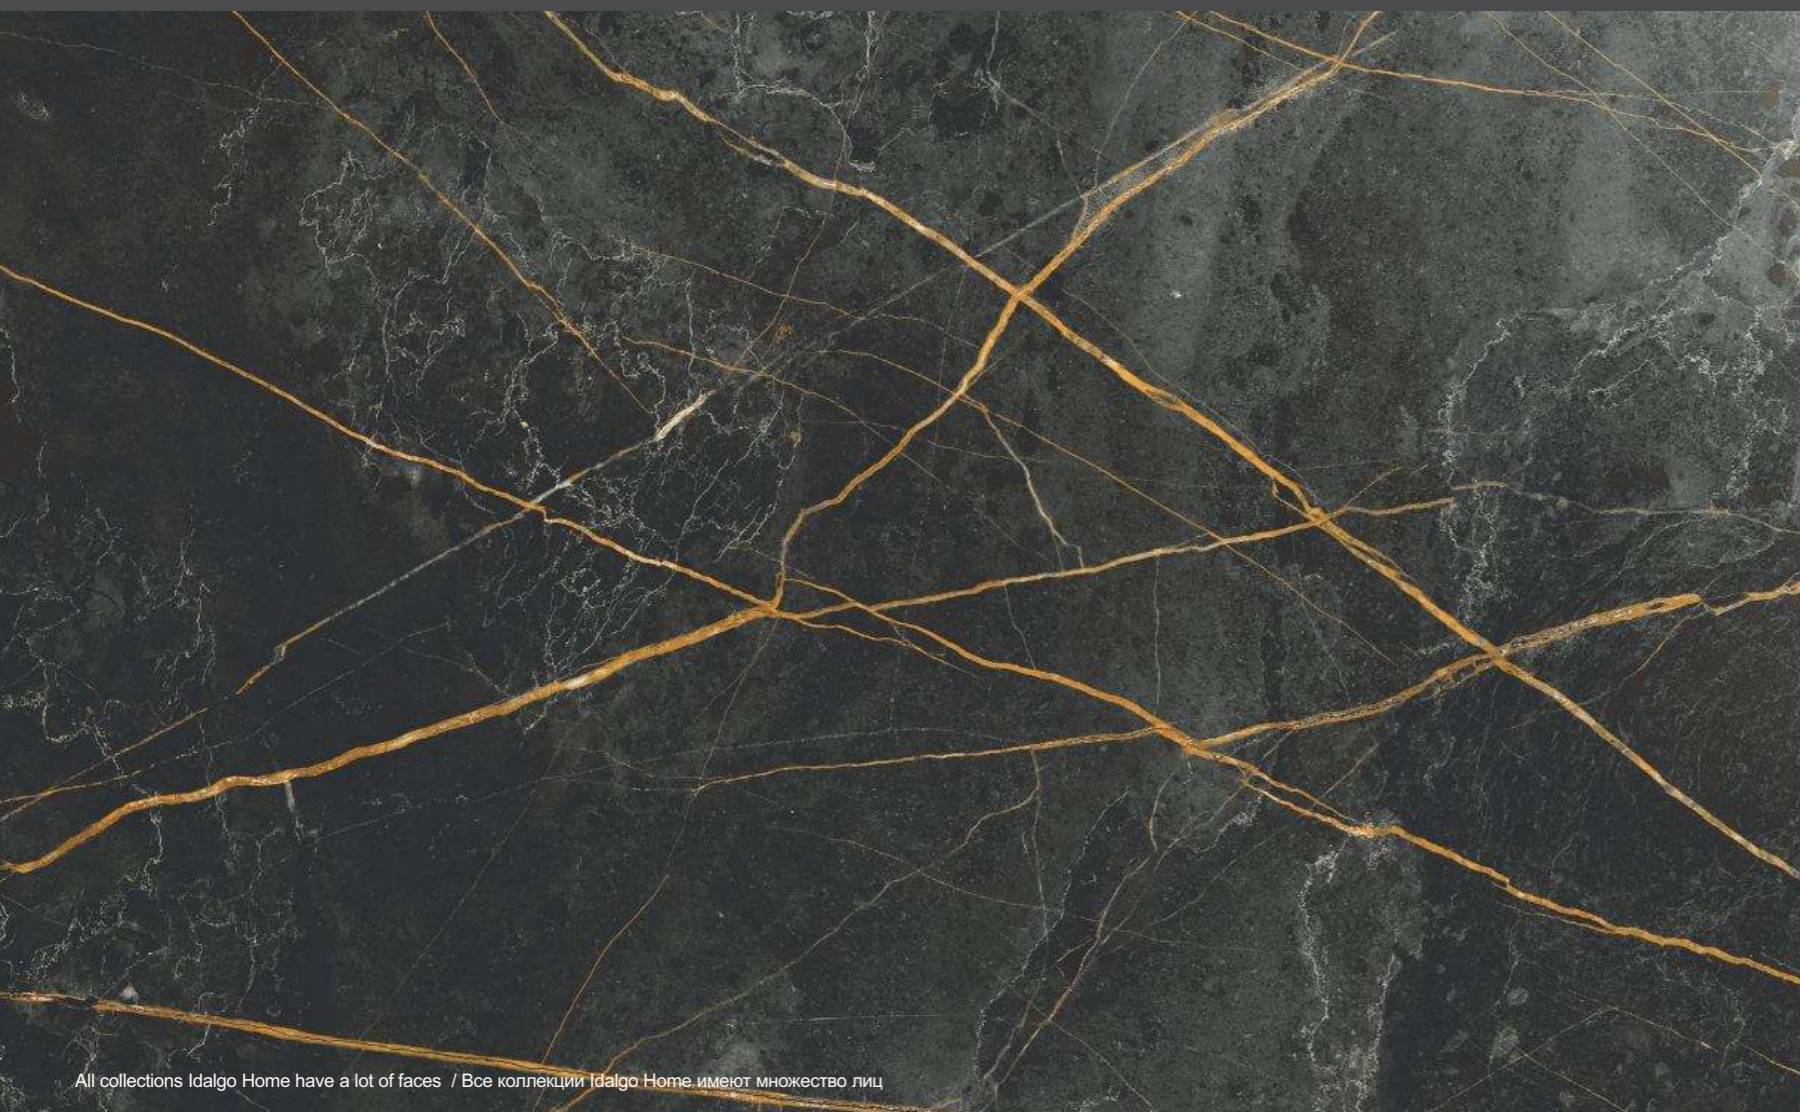

Matt MR
Матовая MR

All collections Idalgo Home have a lot of faces / Все коллекции Idalgo Home имеют множество лиц

Matt MR
Матовая MR

Polished glaze PGR
Полированная
глазурь