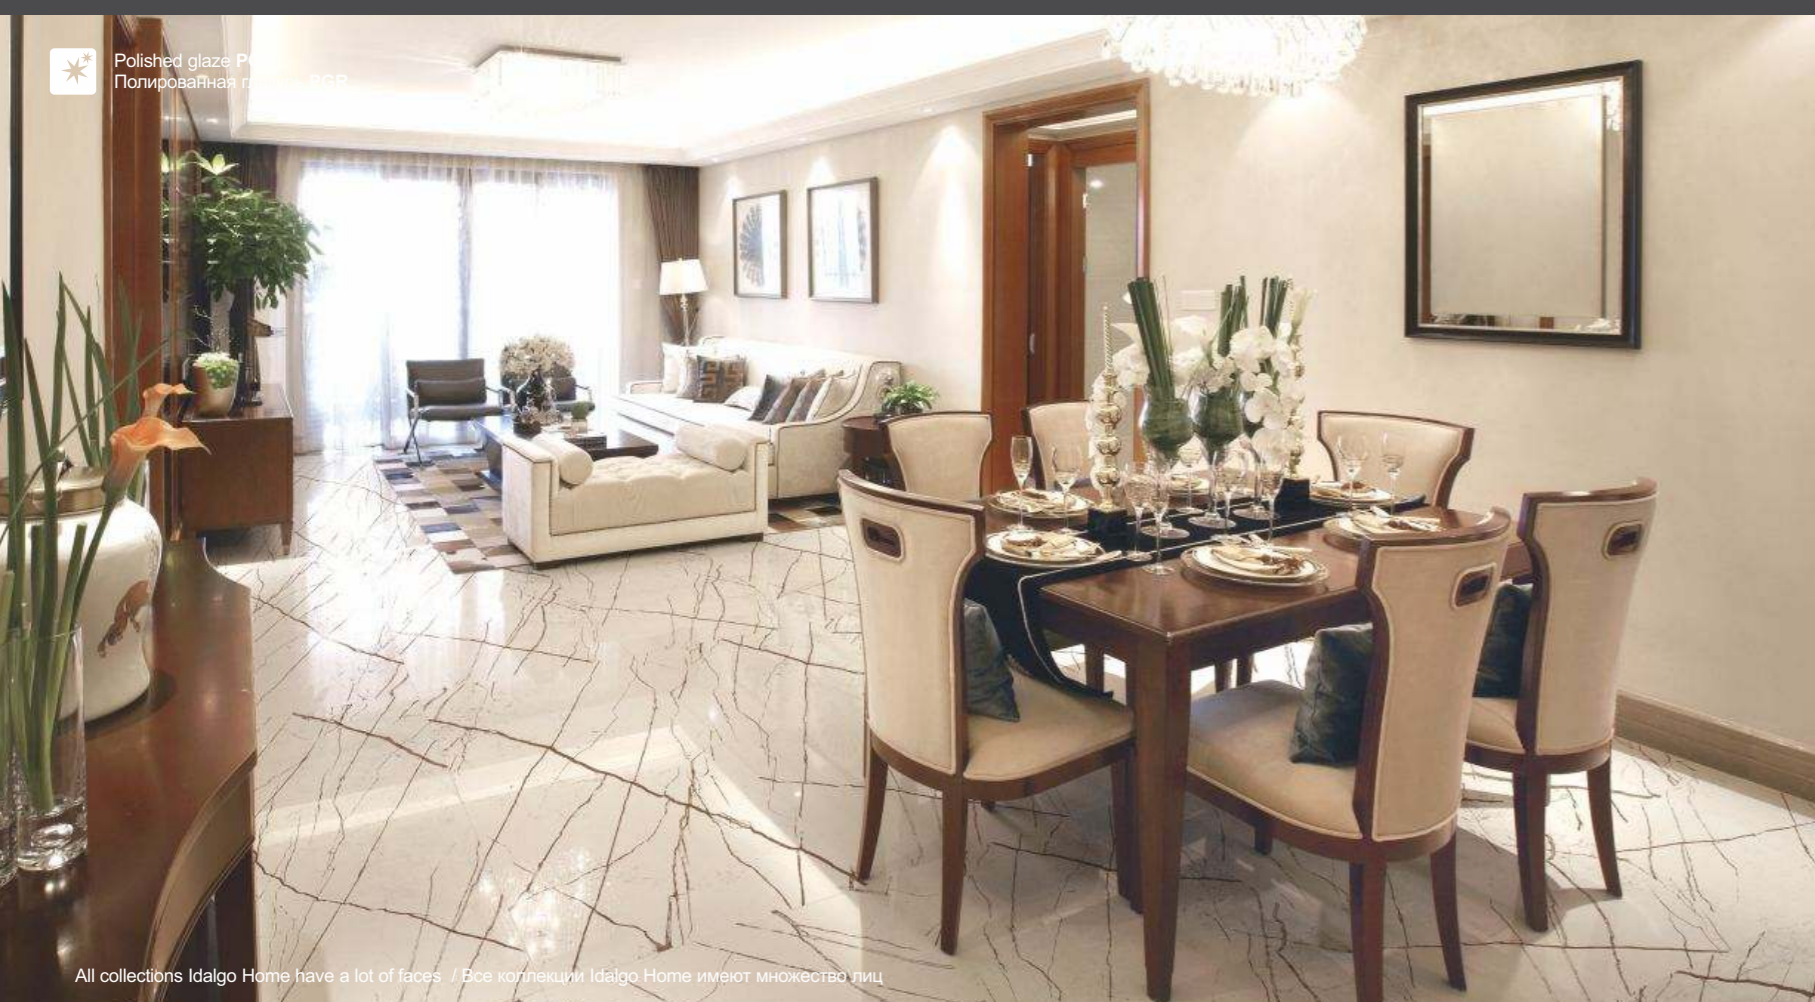

All collections Idalgo Home have a lot of faces / Все коллекции Idalgo Home имеют множество лиц

mosaic / мозаика

300x300 mm

skirting / плинтус 1200x60 mm

1200x320 mm stage/ступень

599x599 mm

1200x599 mm

GRANITE **SANDRA**
GLAZED PORCELAIN
ГЛАЗУРОВАННЫЙ КЕРАМОГРАНИТ **IDALGO HOME**