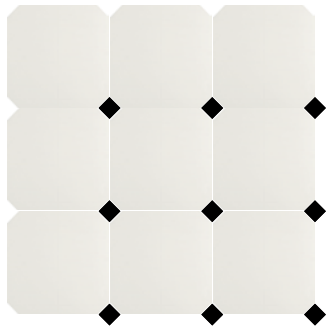

Eight

Inspiration · Inspiración

Monochrome · Monocolor Octagon · Octógono

Sizes · Formatos

20x20 cm · 8"x8"

TACO FOUR BLACK
3,8X3,8 / 1,5"X1,5" **K83/P**

EIGHT WHITE
20X20 / 8"X8" **R62/M**

TACO FOUR WHITE
3,8X3,8 / 1,5"X1,5" **K83/P**

Size Formato	Tiles/box Pzs/caja	Sqm/box M2/caja	Kg/box Kg/caja	Boxes/pallet Cajas/pallet	Sqm/pallet M2/pallet	Kg/pallet Kg/pallet
20x20	26	1,04	19,21	72	74,88	1.385

EIGHT WHITE 20X20 / TACO FOUR BLACK 3,8X3,8

An octagonal pavement with an intermediate block that recovers a Victorian classic, but with a modern look. The surface reproduces a delicate natural stone, achieving a timeless, everlasting effect for this icon of design.

Un pavimento octogonal con un taco intermedio que recupera un clásico típico de las viviendas victorianas, pero desde un punto de vista actual. La superficie reproduce una delicada piedra natural, lo que consigue un efecto imperecedero para este icono del diseño.