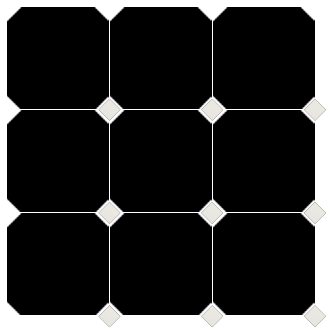

Eight

Inspiration · Inspiración

Monochrome · Monocolor Octagon · Octógono

Sizes · Formatos

20x20 cm · 8"x8"

TACO FOUR BLACK
3,8X3,8 / 1,5"X1,5" **K83/P**

EIGHT WHITE
20X20 / 8"X8" **R62/M**

TACO FOUR WHITE
3,8X3,8 / 1,5"X1,5" **K83/P**

Size Formato	Tiles/box Pzs/caja	Sqm/box M2/caja	Kg/box Kg/caja	Boxes/pallet Cajas/pallet	Sqm/pallet M2/pallet	Kg/pallet Kg/pallet
20x20	26	1,04	19,21	72	74,88	1.385

EIGHT WHITE 20X20 / TACO FOUR BLACK 3,8X3,8

An octagonal pavement with an intermediate block that recovers a Victorian classic, but with a modern look. The surface reproduces a delicate natural stone, achieving a timeless, everlasting effect for this icon of design.

Un pavimento octogonal con un taco intermedio que recupera un clásico típico de las viviendas victorianas, pero desde un punto de vista actual. La superficie reproduce una delicada piedra natural, lo que consigue un efecto imperecedero para este icono del diseño.