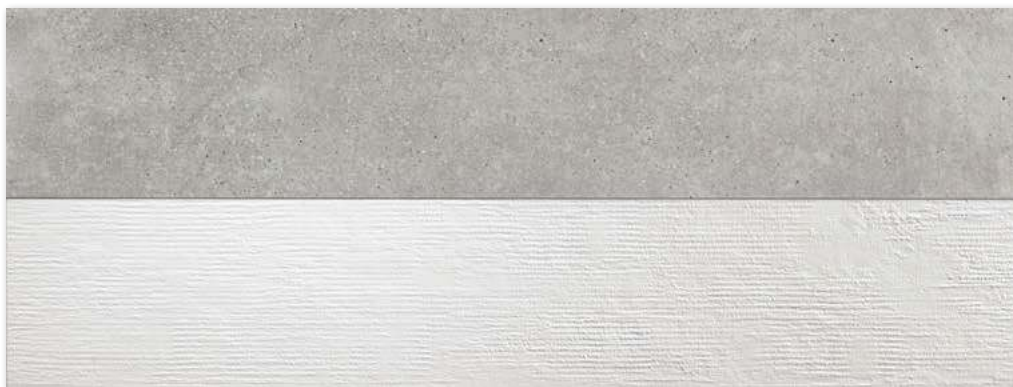

TWIN BOTTEGA ACERO

45 CM X 120 CM

31,6 CM X 90 CM