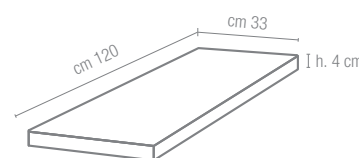

## PEZZI SPECIALI TRIMS ACCESSOIRES FORMSTÜCKE

**Battiscopa Bullnose**  
Plinthe à bord arrondi  
Stehssockel  
cm 7x120 - 3<sup>3</sup>/<sub>4</sub>"x47<sup>1</sup>/<sub>4</sub>"

**Gradino Step tread**  
Nez de marche Stufenplatte  
cm 30x120 - 11<sup>3</sup>/<sub>4</sub>"x47<sup>1</sup>/<sub>4</sub>"

**Gradone (assemblato)**  
cm 120x33 - 47<sup>1</sup>/<sub>4</sub>"x13"

**Angolare (assemblato)**  
cm 120x33 - 47<sup>1</sup>/<sub>4</sub>"x13"

## DECORI DECORS DÉCORS DEKORE

cassettone tavolato A\*

cm 60x60 - 23<sup>5</sup>/<sub>8</sub>"x23<sup>5</sup>/<sub>8</sub>"

chevron B\*

cm 14,6x50  
5<sup>3</sup>/<sub>4</sub>"x19<sup>3</sup>/<sub>4</sub>" dx / sx