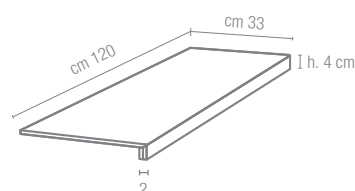

## PEZZI SPECIALI TRIMS ACCESSOIRES FORMSTÜCKE

**Battiscopa Bullnose**  
Plinthe à bord arrondi  
Stehssockel  
cm 7x120 - 3<sup>3</sup>/<sub>4</sub>"x47<sup>1</sup>/<sub>4</sub>"

**Gradino Step tread**  
Nez de marche Stufenplatte  
cm 30x120 - 11<sup>3</sup>/<sub>4</sub>"x47<sup>1</sup>/<sub>4</sub>"

**Gradone (assemblato)**  
cm 120x33 - 47<sup>1</sup>/<sub>4</sub>"x13"

**Angolare (assemblato)**  
cm 120x33 - 47<sup>1</sup>/<sub>4</sub>"x13"

## DECORI DECORS DÉCORS DEKORE

cassettone tavolato A\*

cm 60x60 - 23<sup>5</sup>/<sub>8</sub>"x23<sup>5</sup>/<sub>8</sub>"

chevron B\*

cm 14,6x50  
5<sup>3</sup>/<sub>4</sub>"x19<sup>3</sup>/<sub>4</sub>" dx / sx