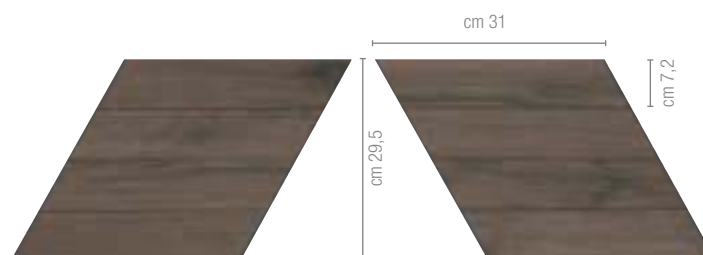

chevron A*

cm 31x29,5 - 12¹/₄"x11⁵/₈" dx / sx
su rete on net sur trame auf Netz

* Disponibile in tutti i colori della serie Available in all the colours of the series Disponible dans tous les couleurs e la série Verfügbar in allen farben