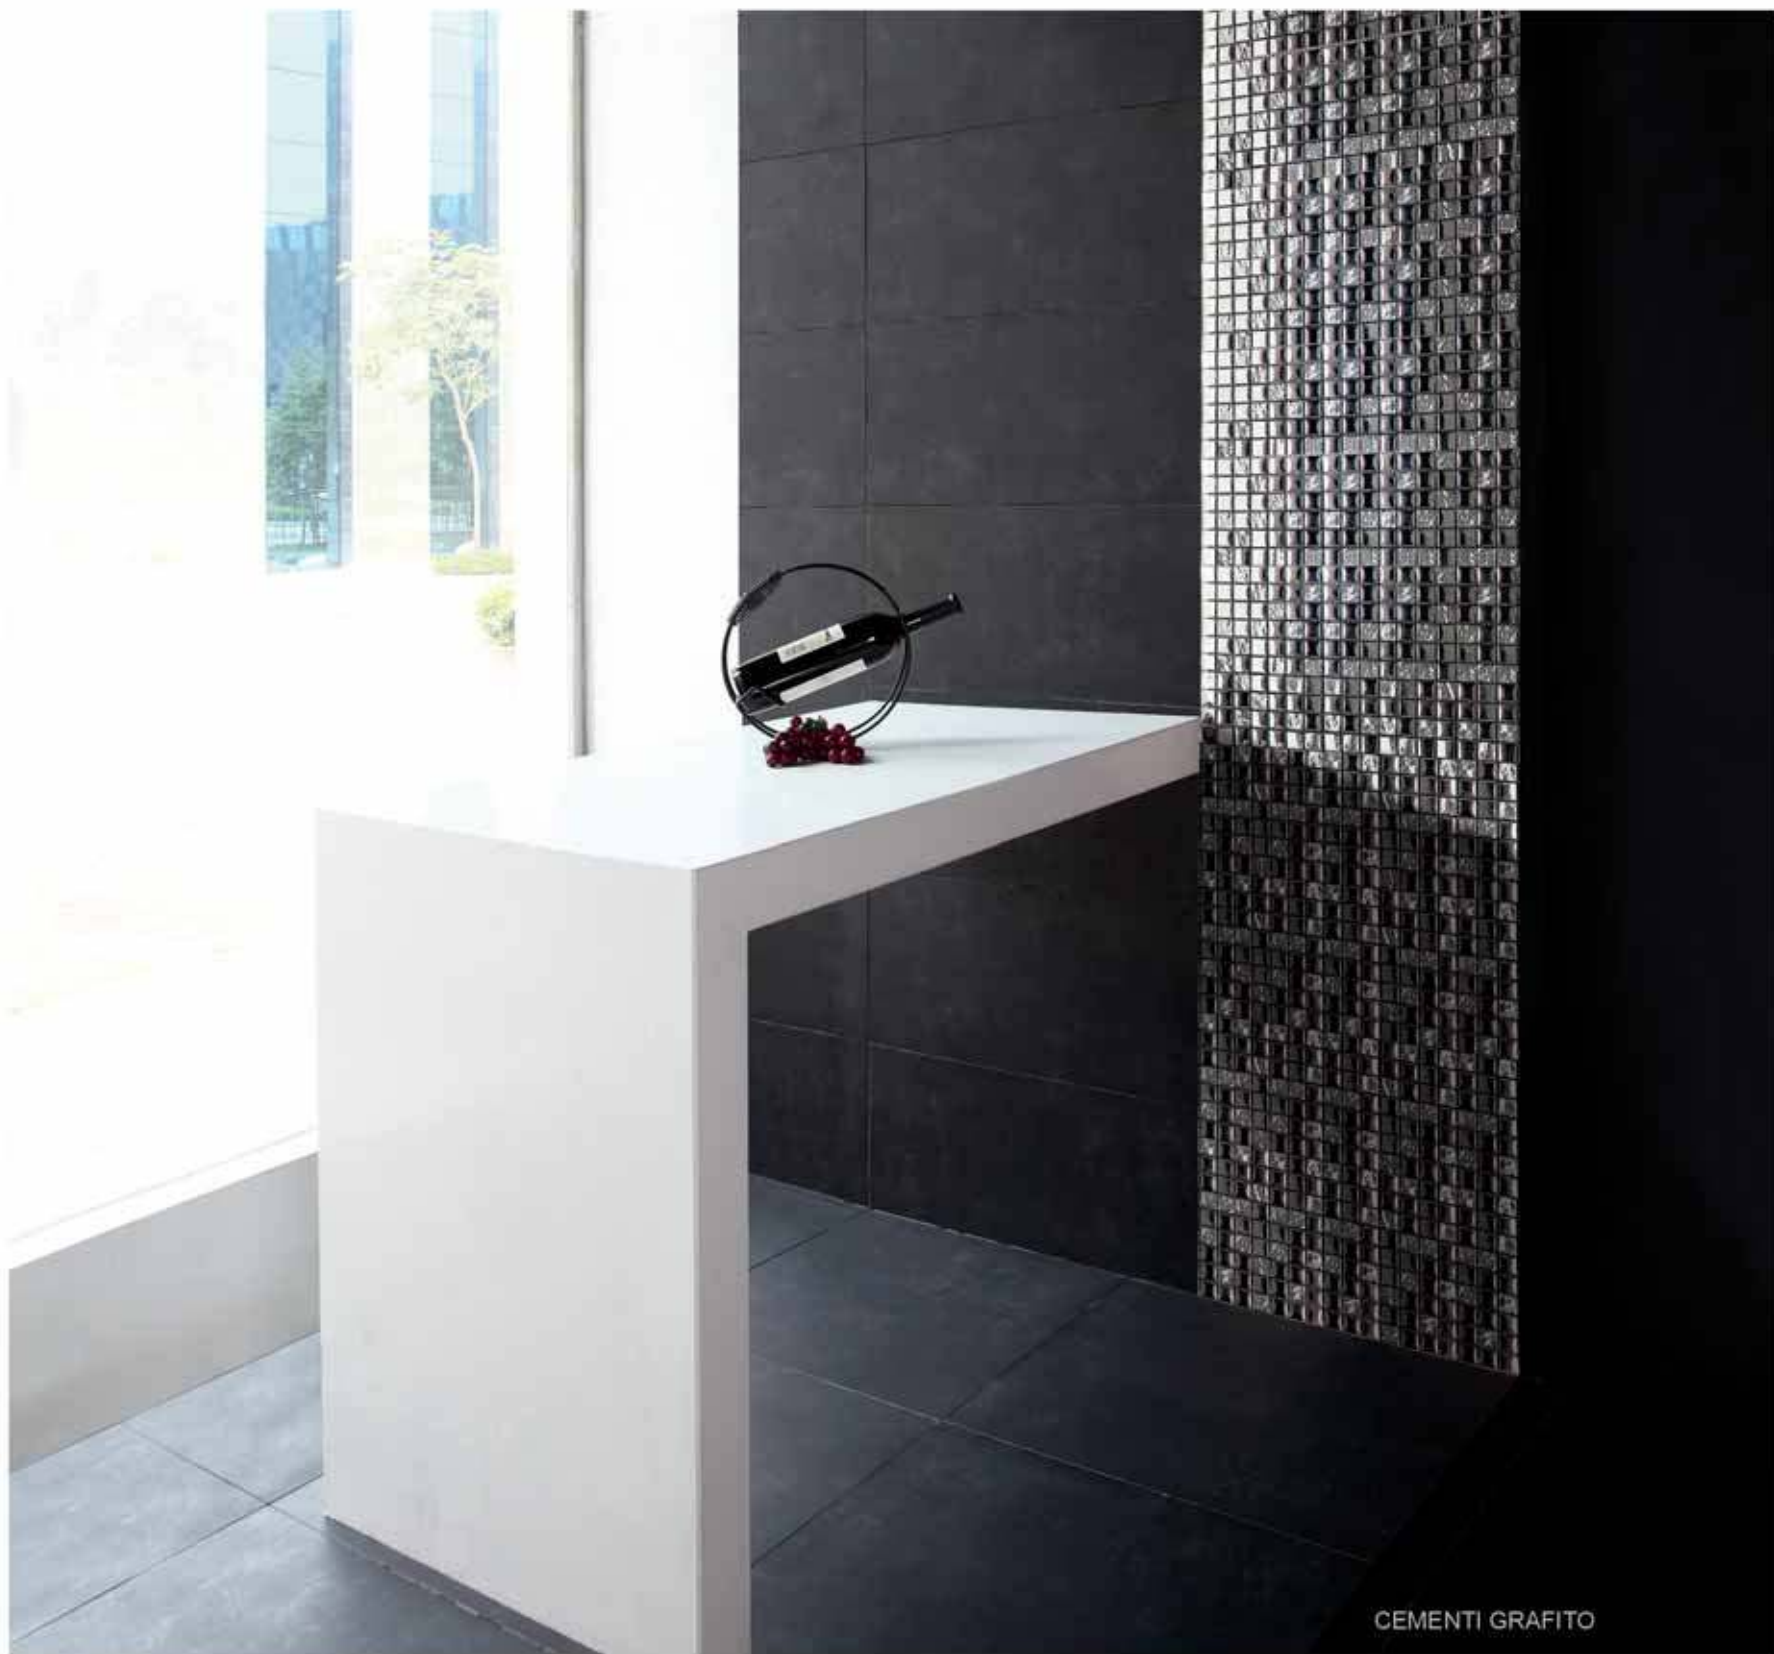

Porcelain / Glazed

Mosaic

Essentia

Porcelain

Loft Bone

60x60

Disponibile rectificado / Available rectified

CEMENTI GRAFITO