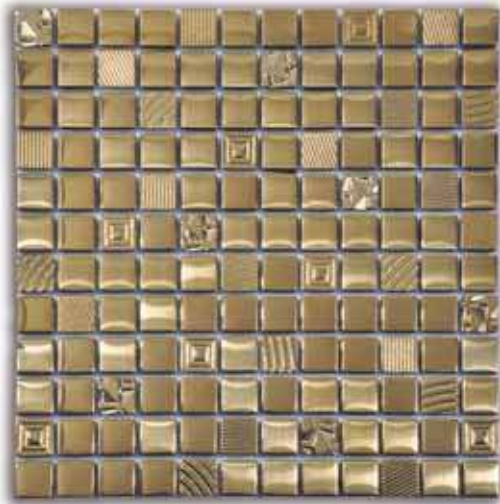

Revestimiento Wall

Kroma Gold