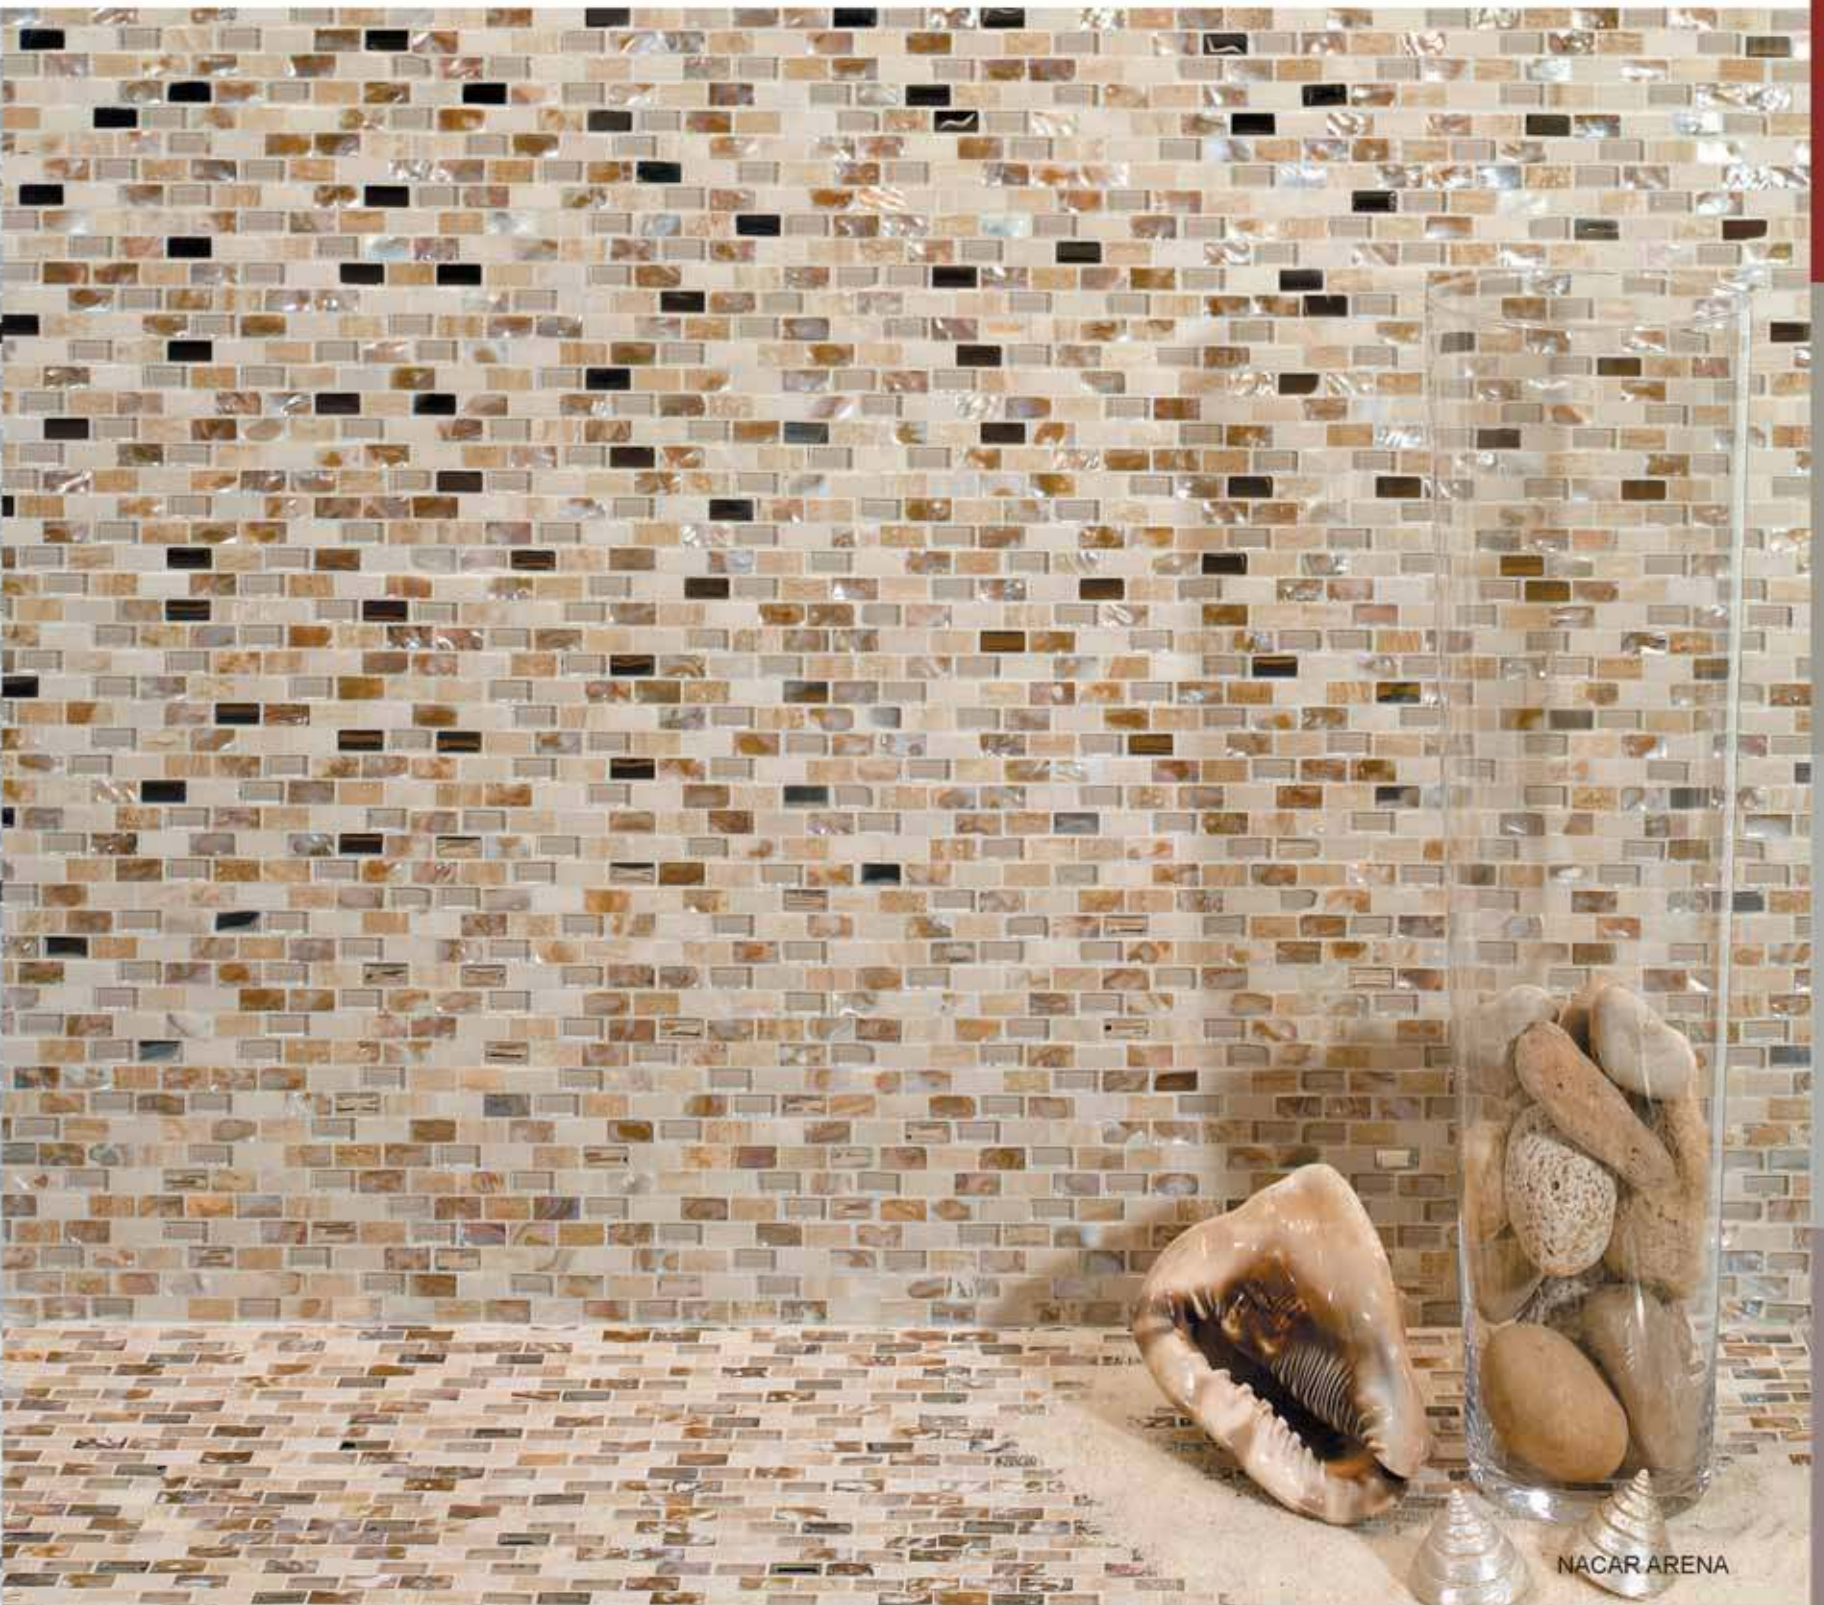

30x30 cm **Nacar**

Mosaic

Essential

Porcelain

NACAR ARENA