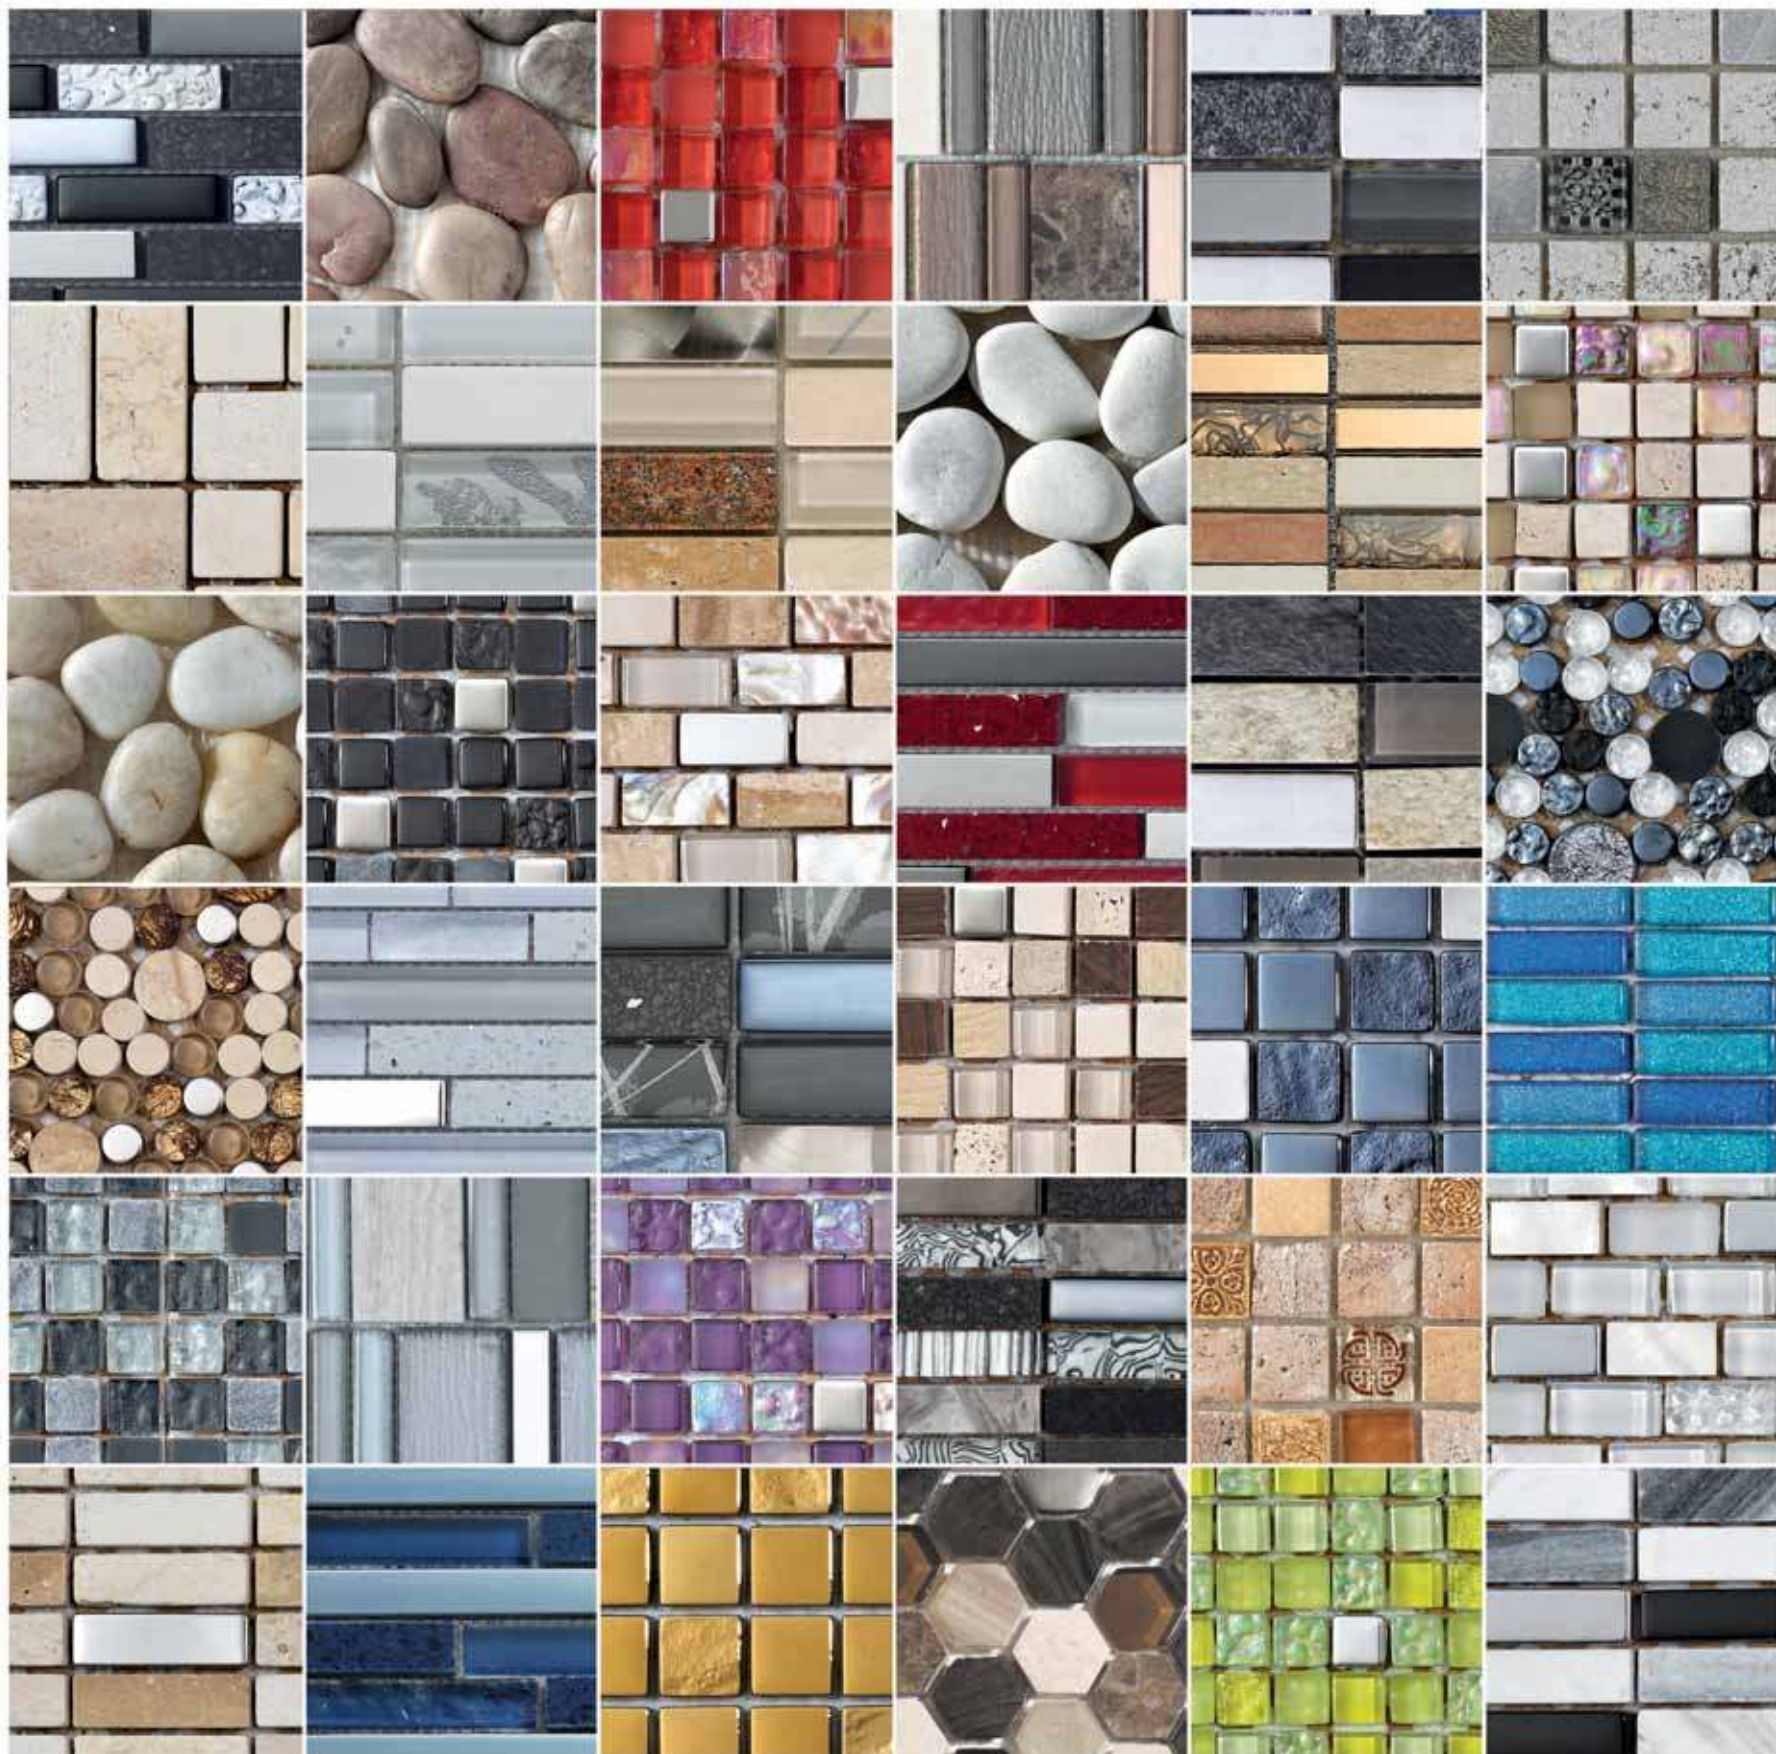

MALLA BLUE SKY 30X30

PERLA BIANCO NATURA

PERLA BIANCO 30X30

PERLA NERO 30X30

PERLA NOCE 30X30

PERLA MUTICOLOR 30X30

PERLA BIANCO NATURA 30X30

PERLA NERO NATURA 30X30