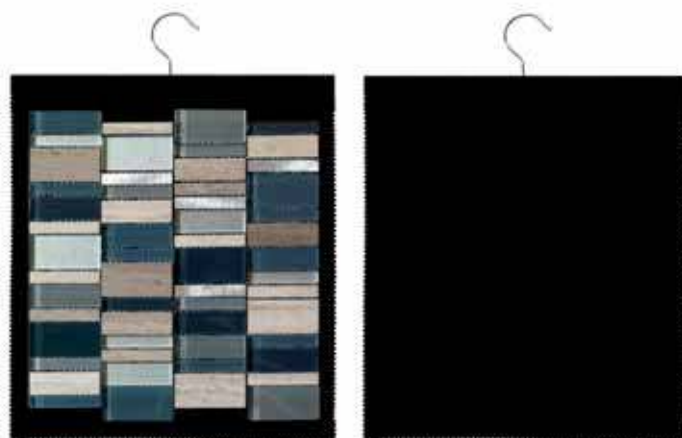

Expositor MALLAS ROJO 60 ESSENTIA

Expositor MALLAS 3 BAR (BLANCO 100)

Expositor MALLAS 2 BAR (BLANCO 60)

A : 143 cm
 B : 29,5 cm
 C : 100 cm

A : 143 cm
 B : 29,5 cm
 C : 60 cm

PERCHA INTEGRAL

Expositor MALLAS ON DESK (2 pcs SET)