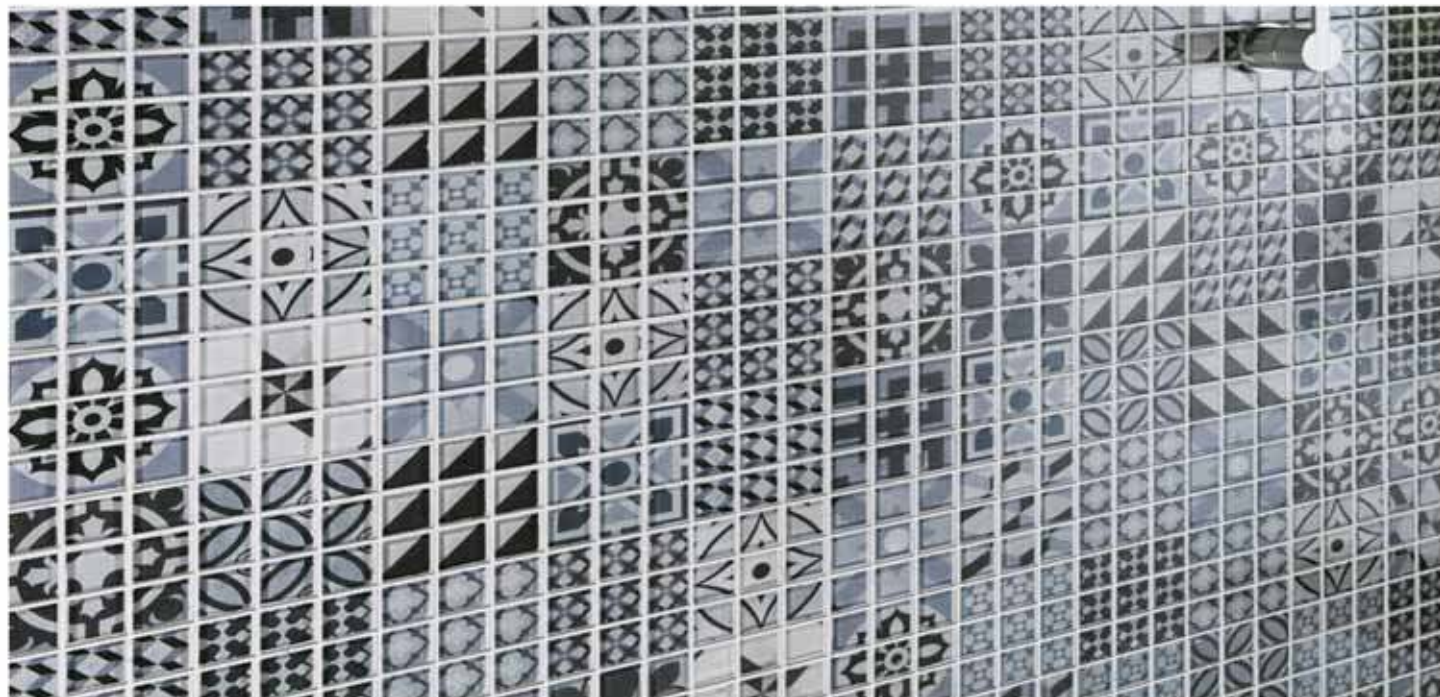

30x30 cm **Marrakech**

Revestimiento Wall

30x30

30x30