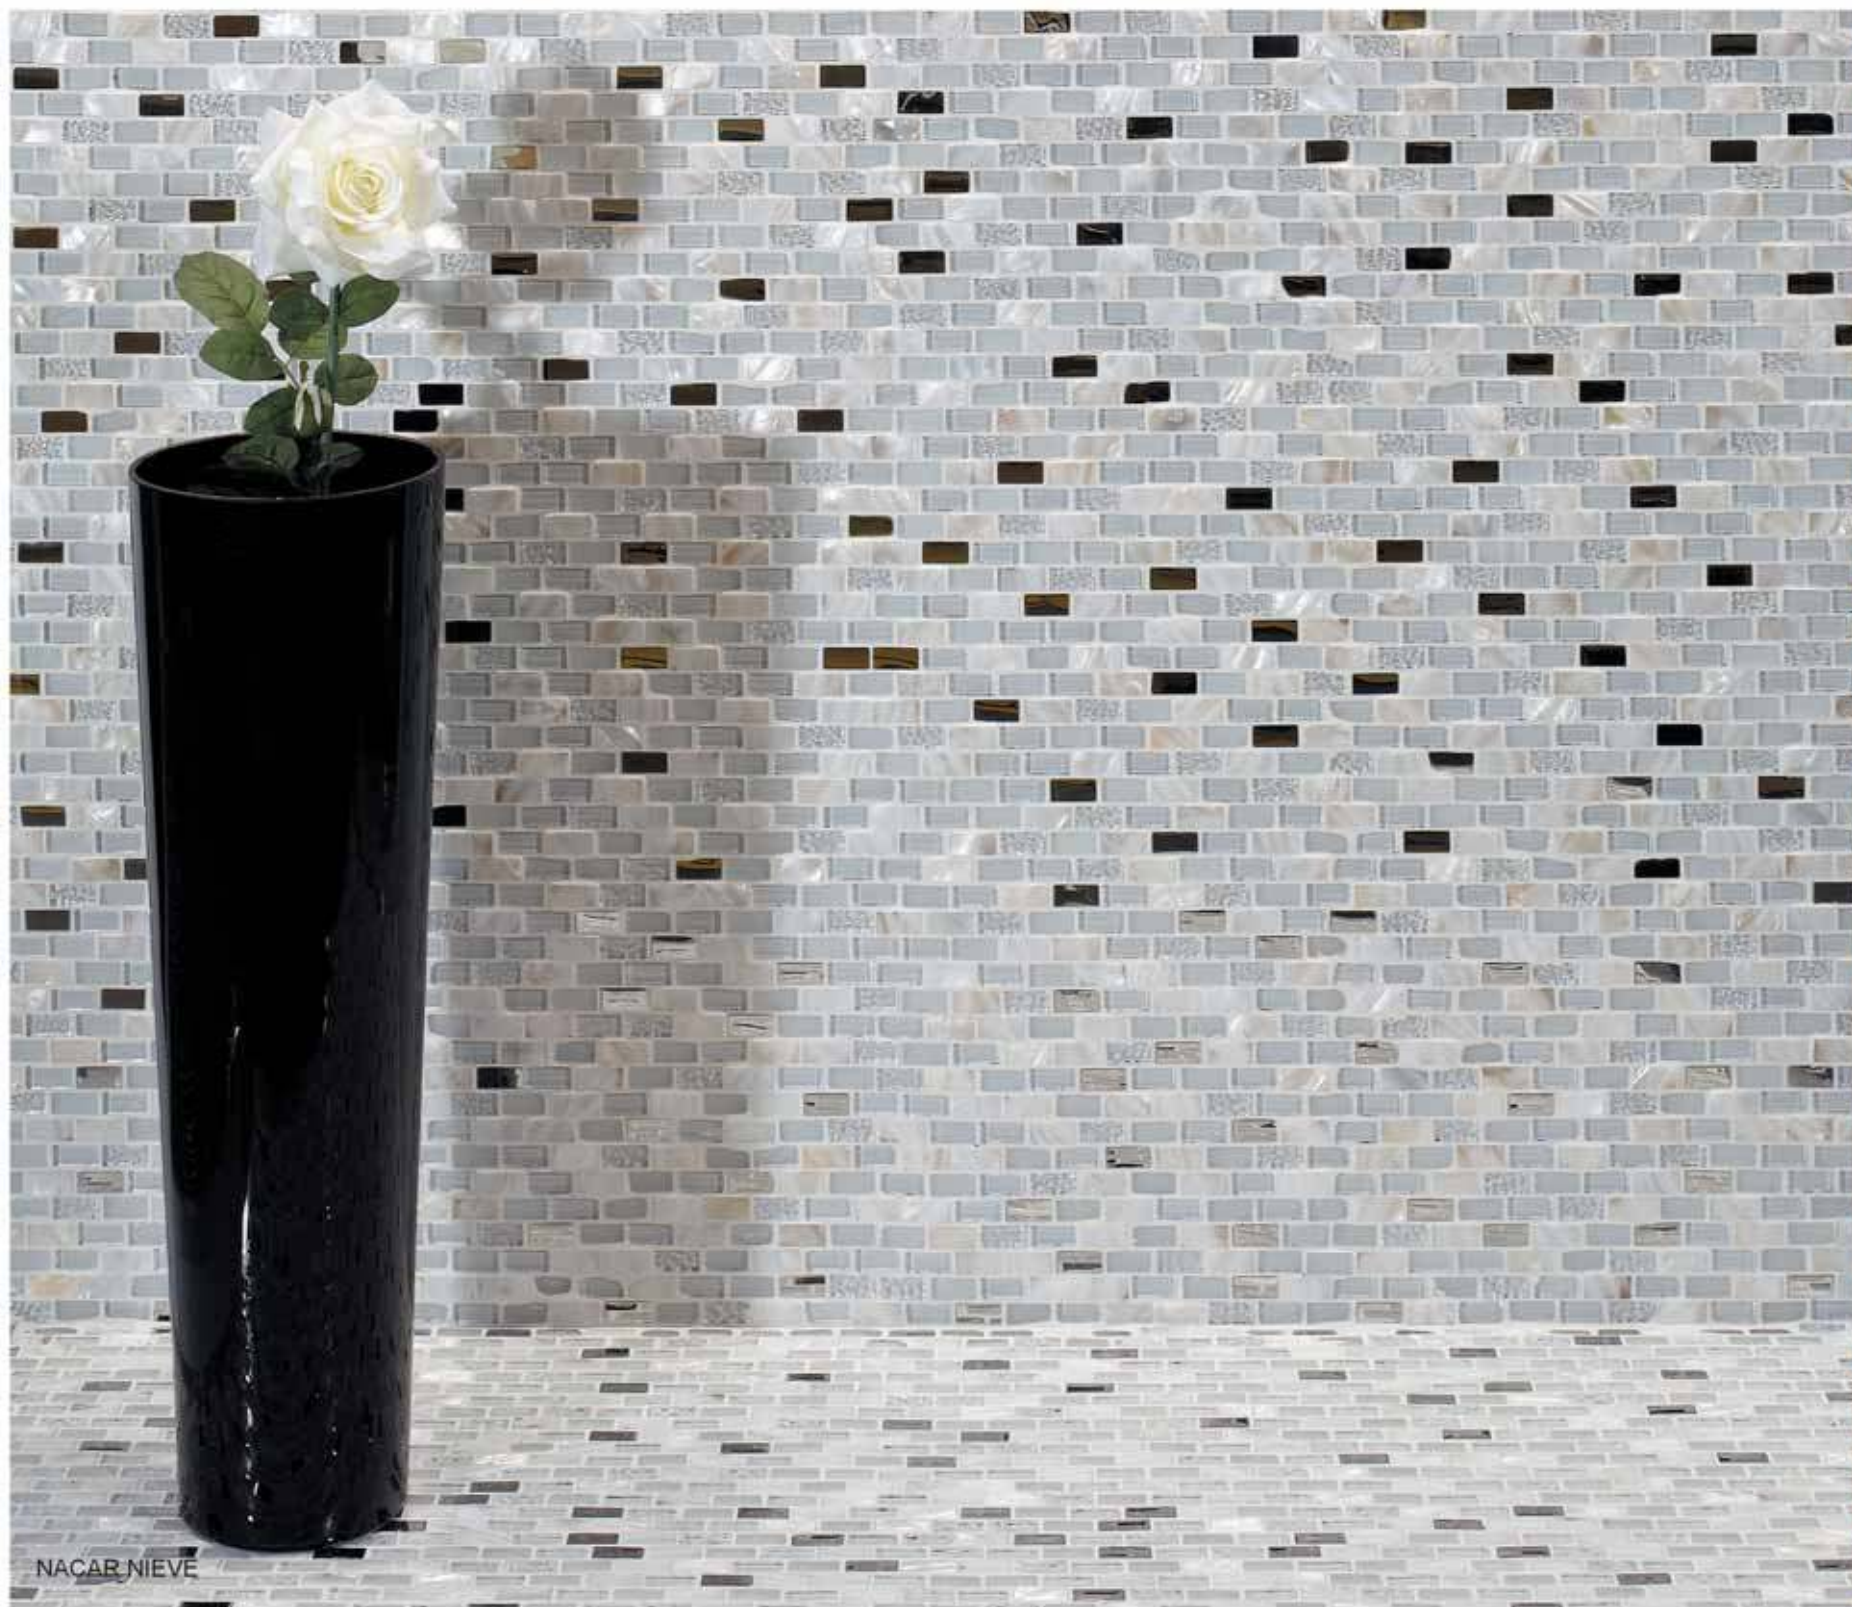

30x30 cm **Elegance**

Revestimiento Wall

LUXURY SILVER 30X30

LUXURY GOLD 30X30

DIAMOND 30X30

Mosaic

Essentia

Porcelain