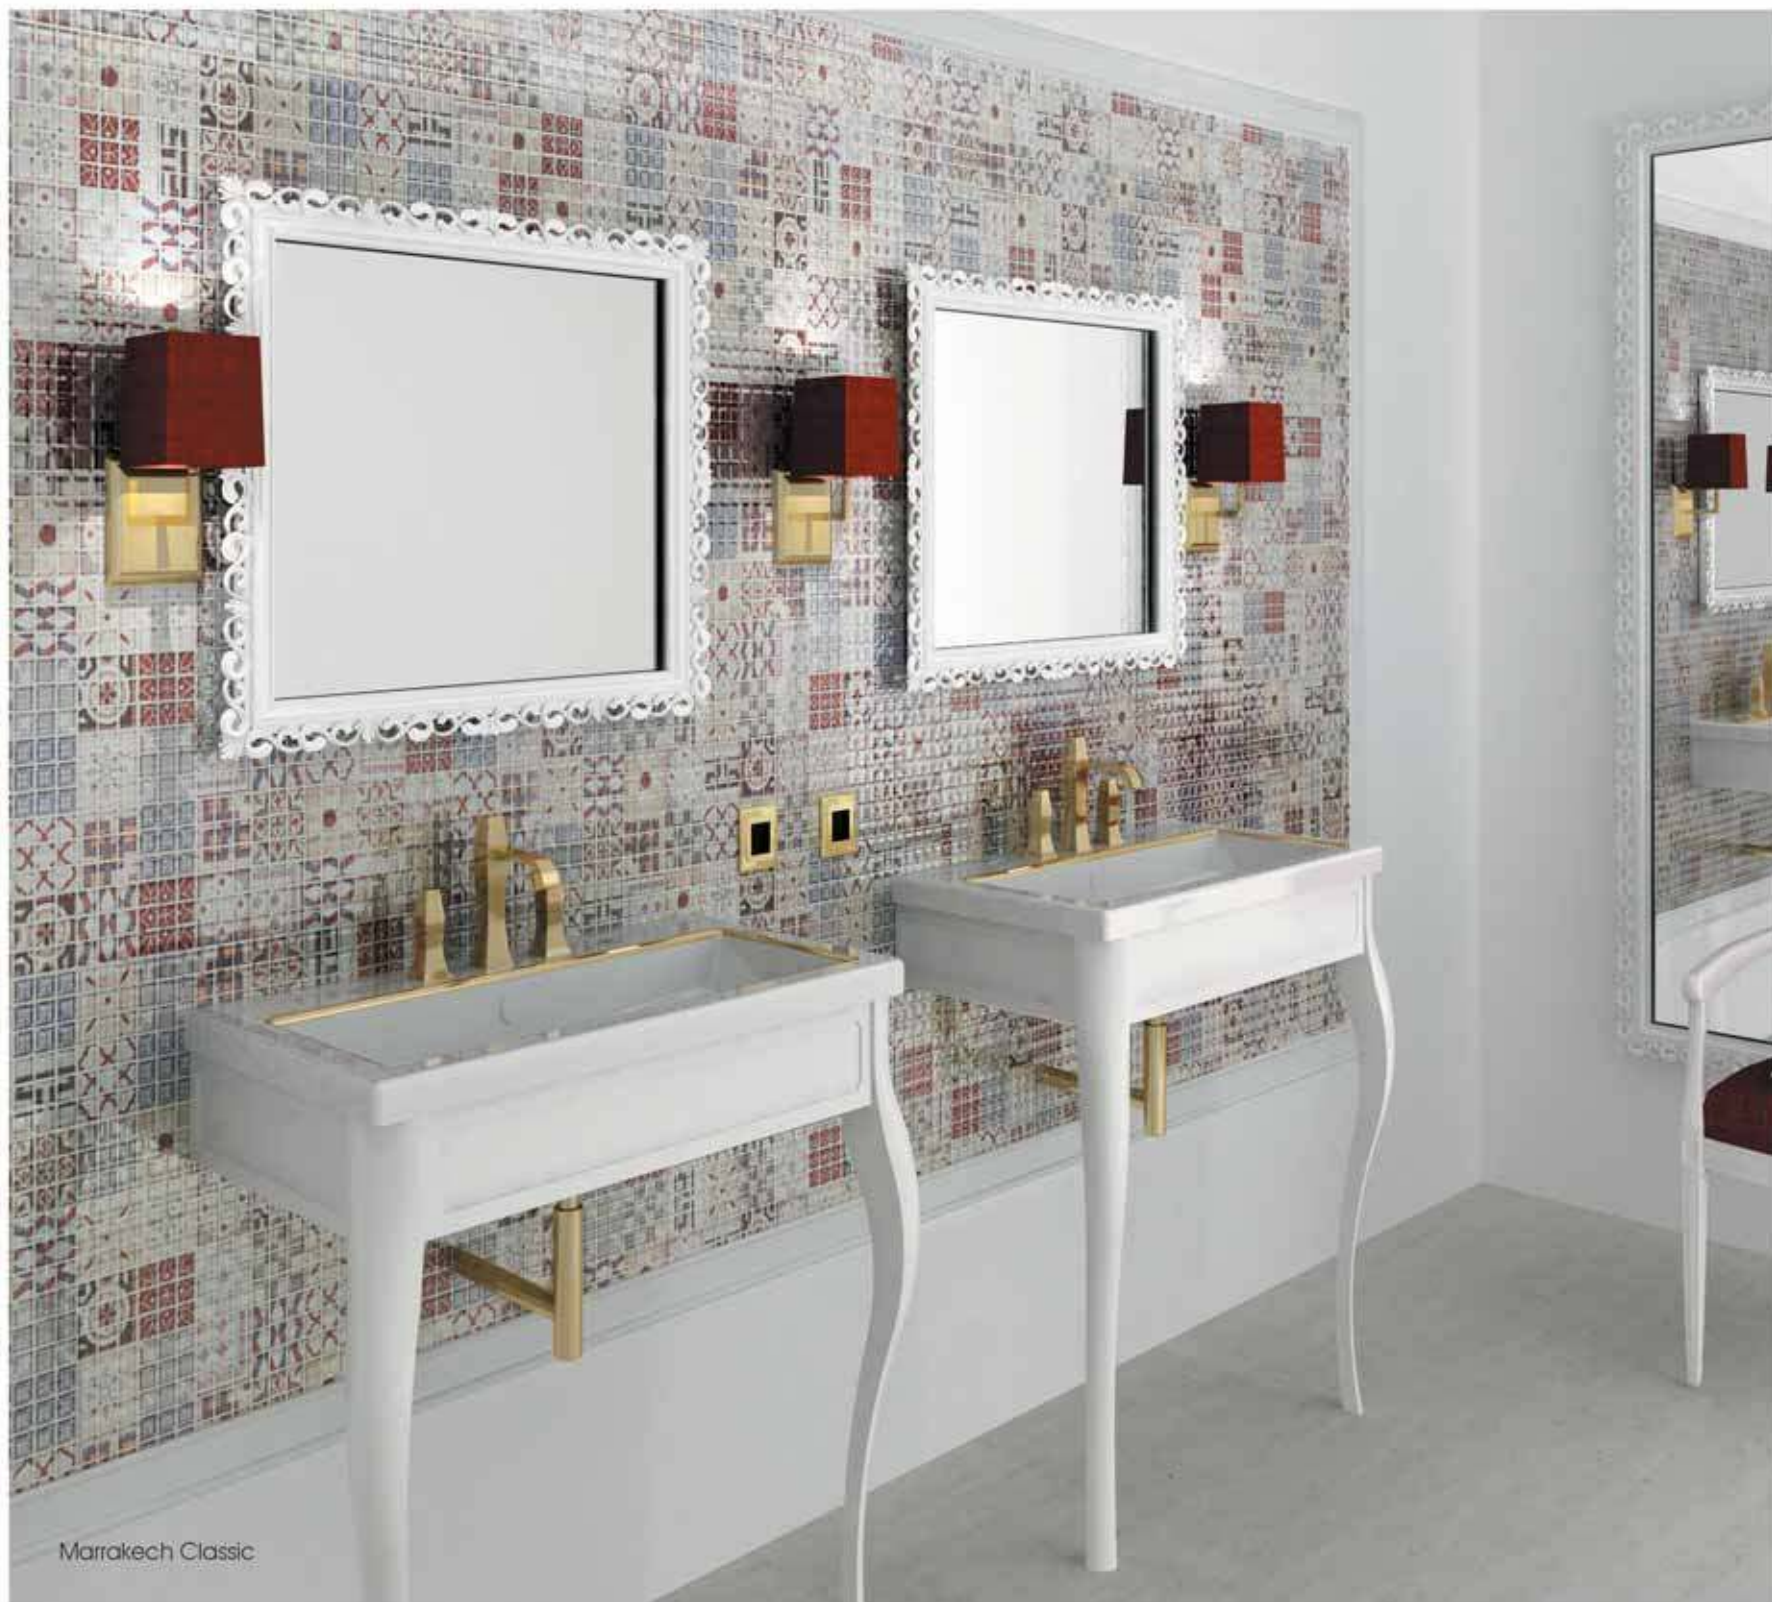

Revestimiento Wall

Faenza

30x30

Panel Faenza

Marrakech Classic

30x30 cm Marrakech

Revestimiento Wall

Classic