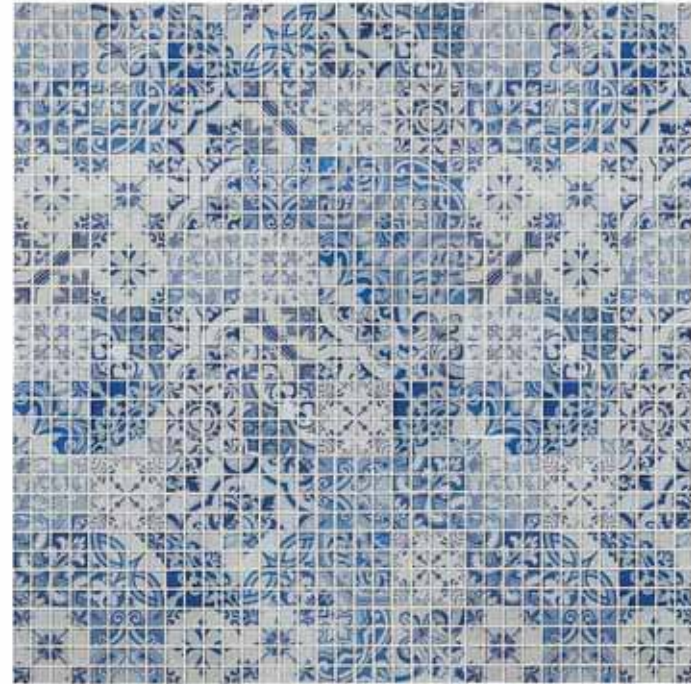

Panel Faenza