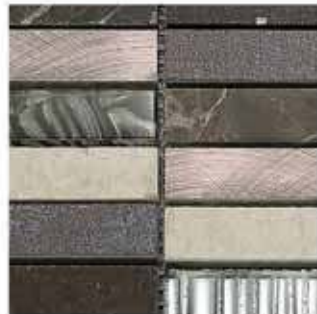

Revestimiento Wall

LEOPARD 30X30

ZEBRA 30X30

TIGER 30X30

SAFARI ZEBRA
LUXURY SILVER

30x30 cm **Safari**

SAFARI LEOPARD

Mosaic