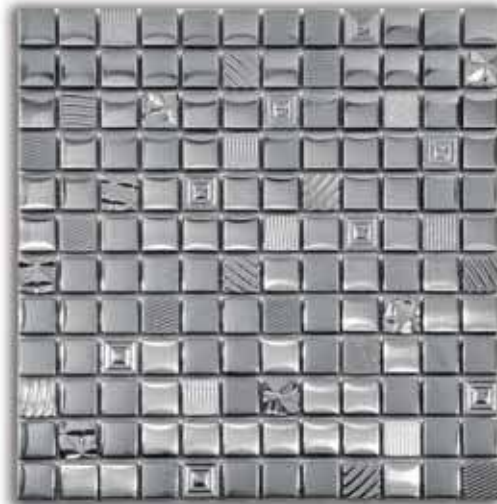

30x30

Revestimiento Wall

Kroma Gold

30x30

Kroma Silver

30x30

Kroma Sapphire

30x30