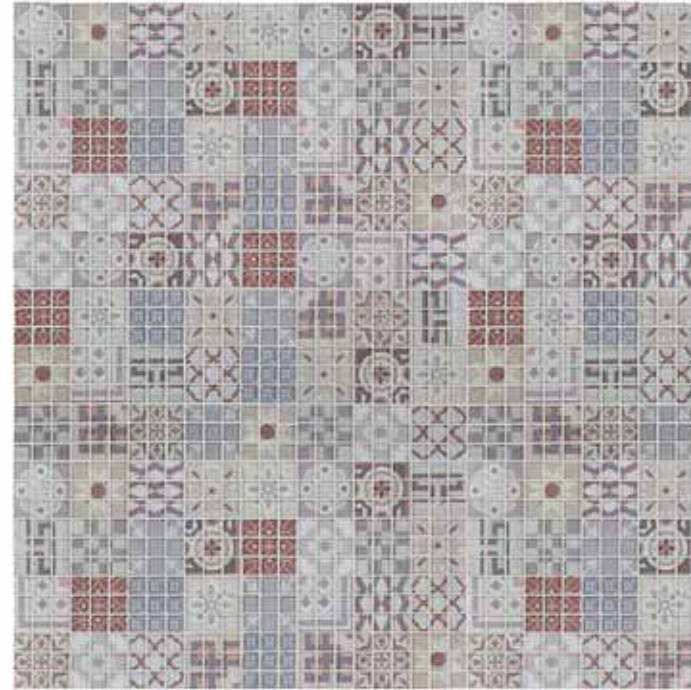

Panel Classic