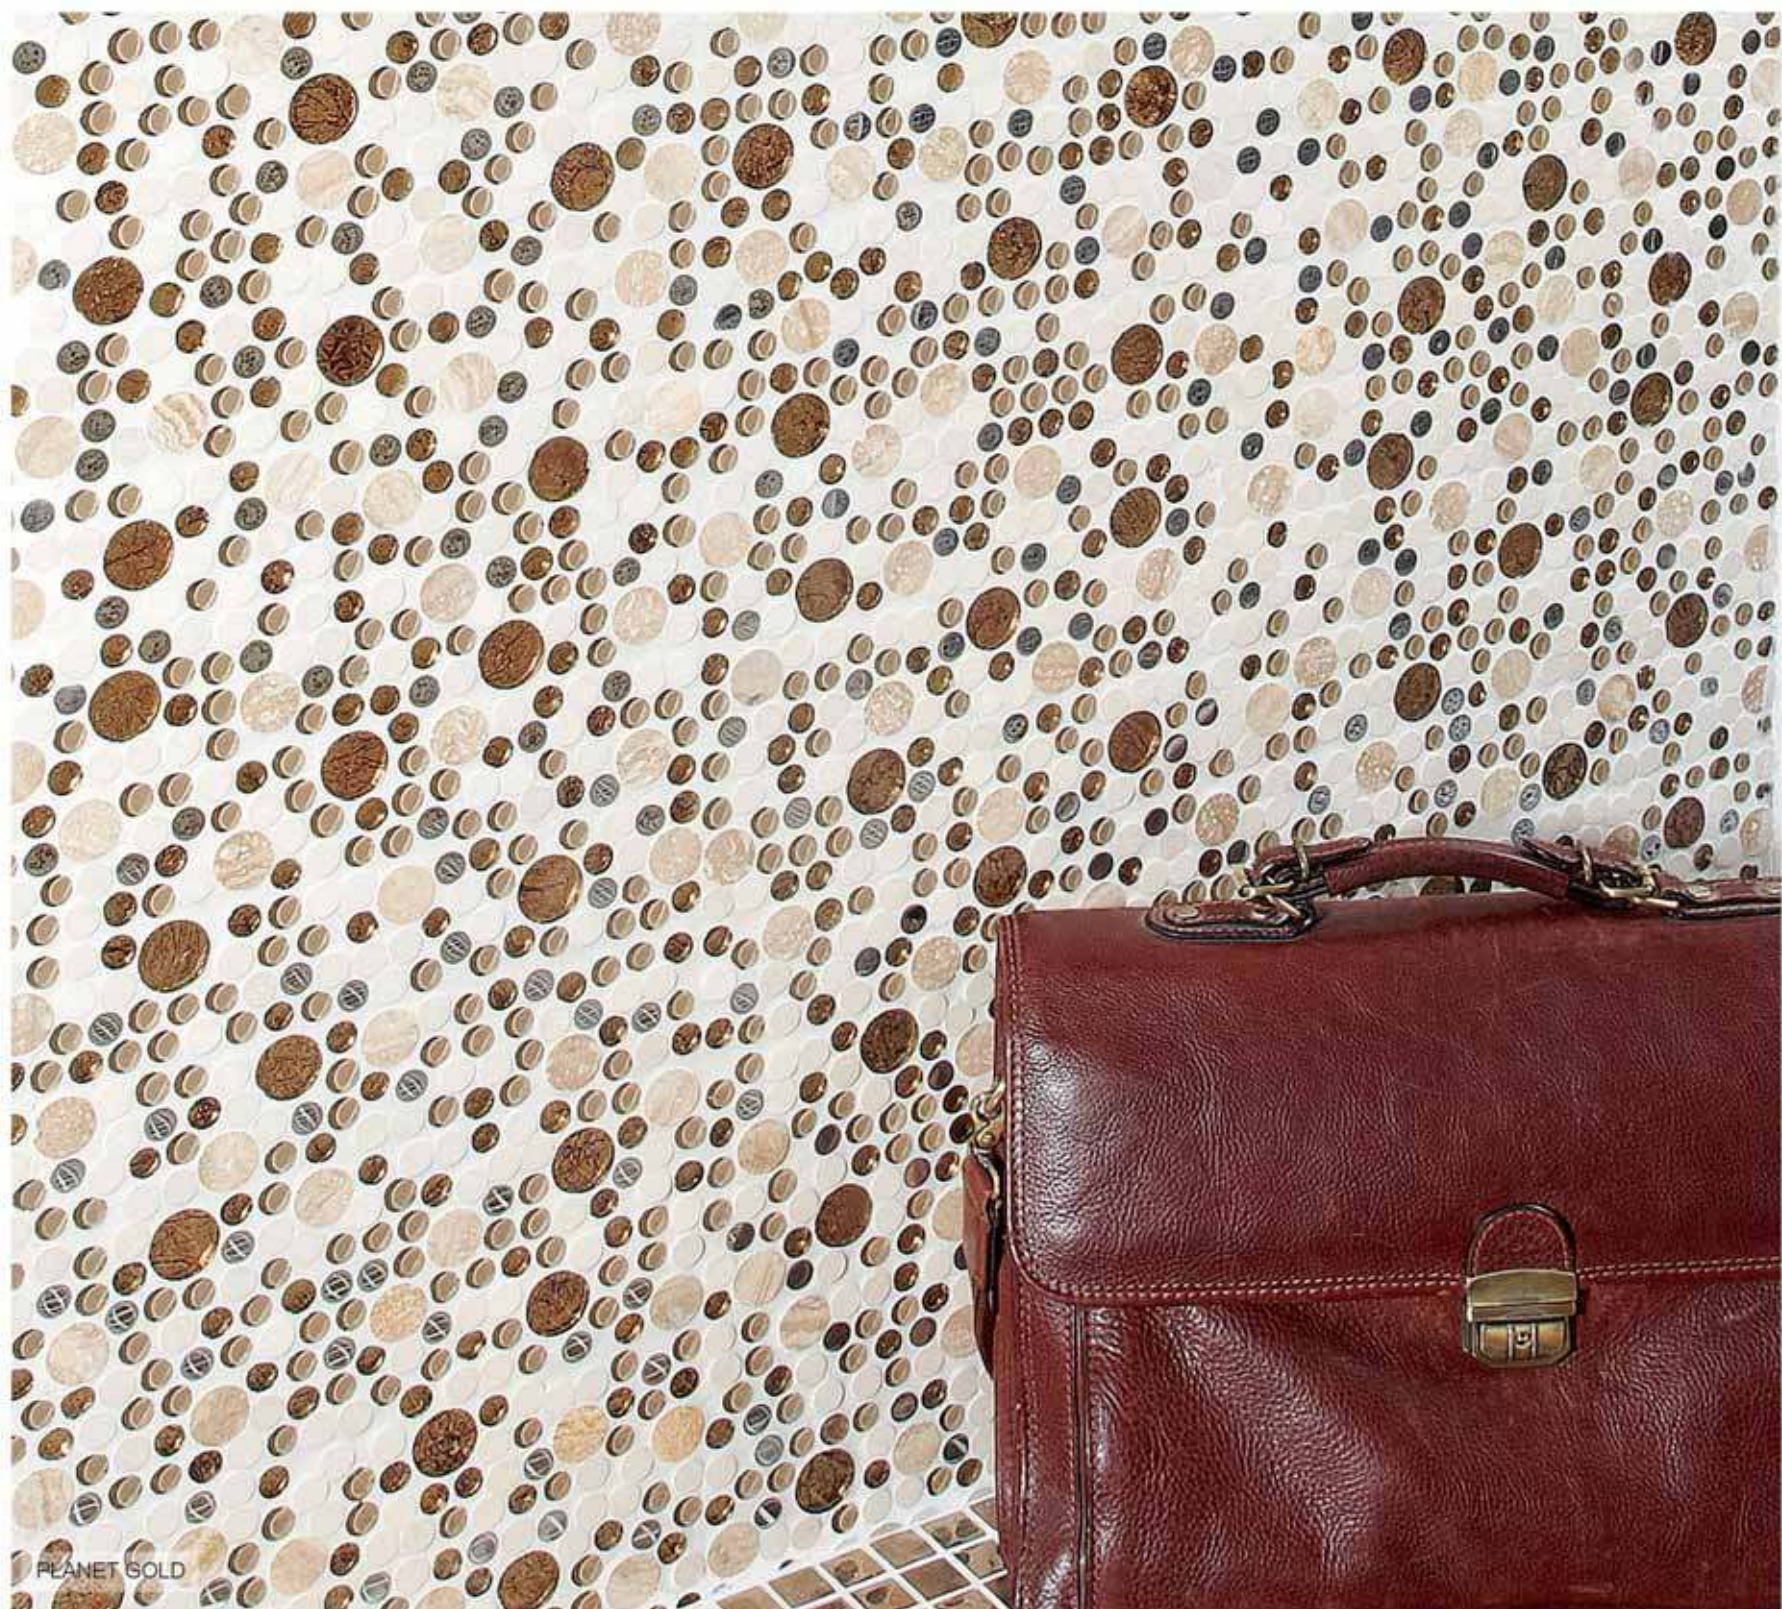

Myka Black

Revestimiento Wall

MYKA BEIGE 30X30

MYKA BLACK 30X30

Myka Beige

PLANET GOLD

30x30 cm **Planet**

Revestimiento Wall