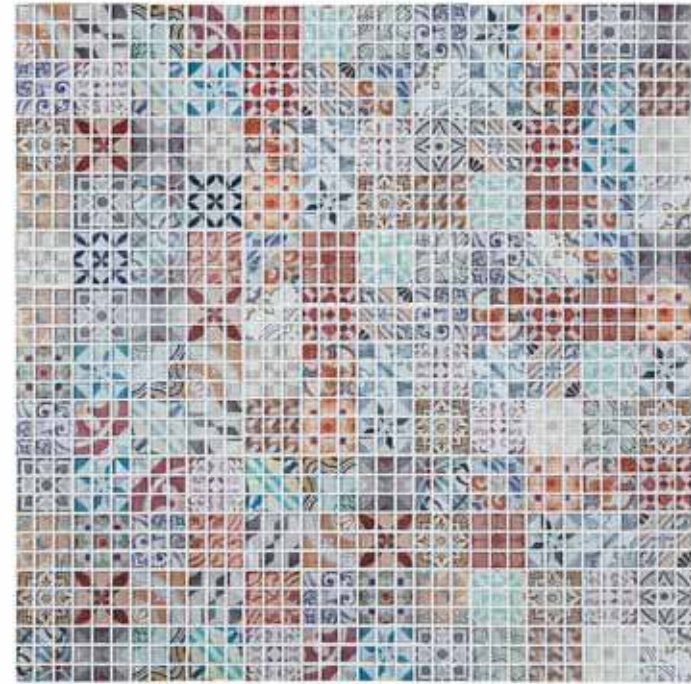

Marrakech Fashion

30x30 cm Marrakech

Revestimiento Wall

Fashion

30x30

Panel Fashion

Marrakech Faenza

30x30 cm **Marrakech**