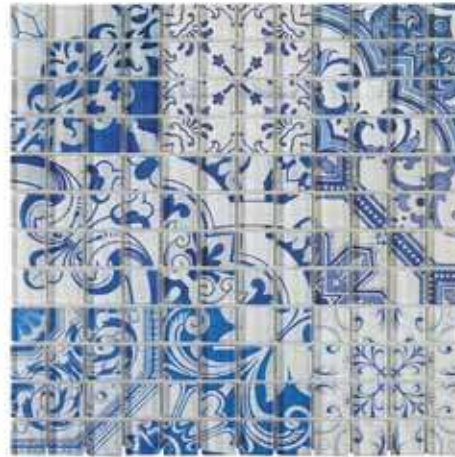

Dolphin White 30x30

Deco Dolphin White 7,5x30

Dolphin Dark 30x30

Deco Dolphin Dark 7,5x30

30x30 cm **Marrakech**

Revestimiento Wall

Fashion

30x30