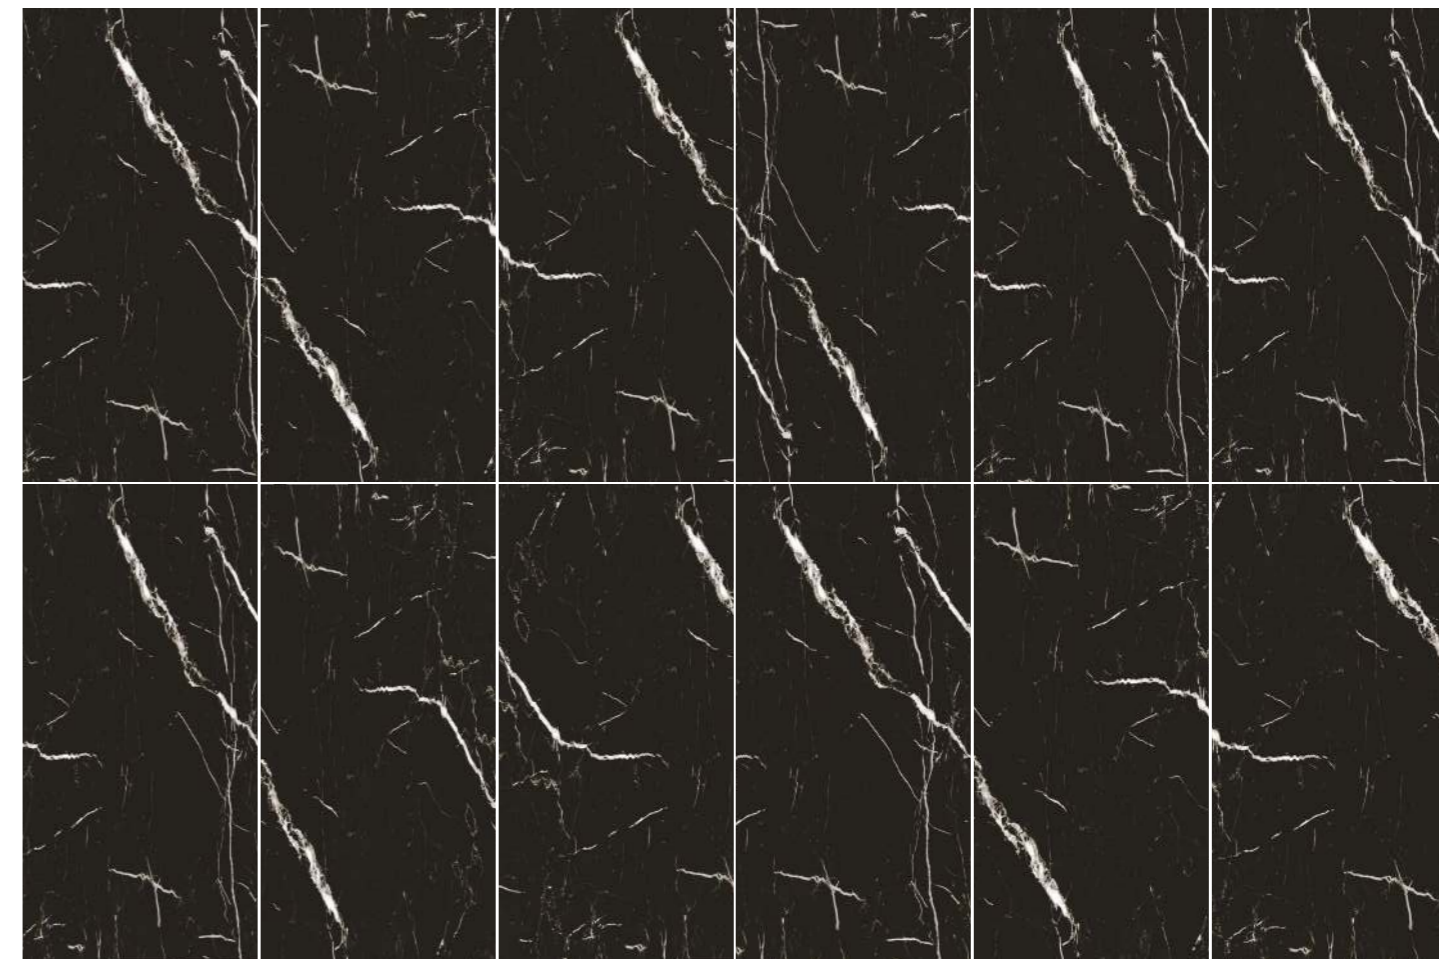

NIGHT ELF SERIES

NTT9103

Полированная глазурованная поверхность
Размер: 600*600 / 600*1200