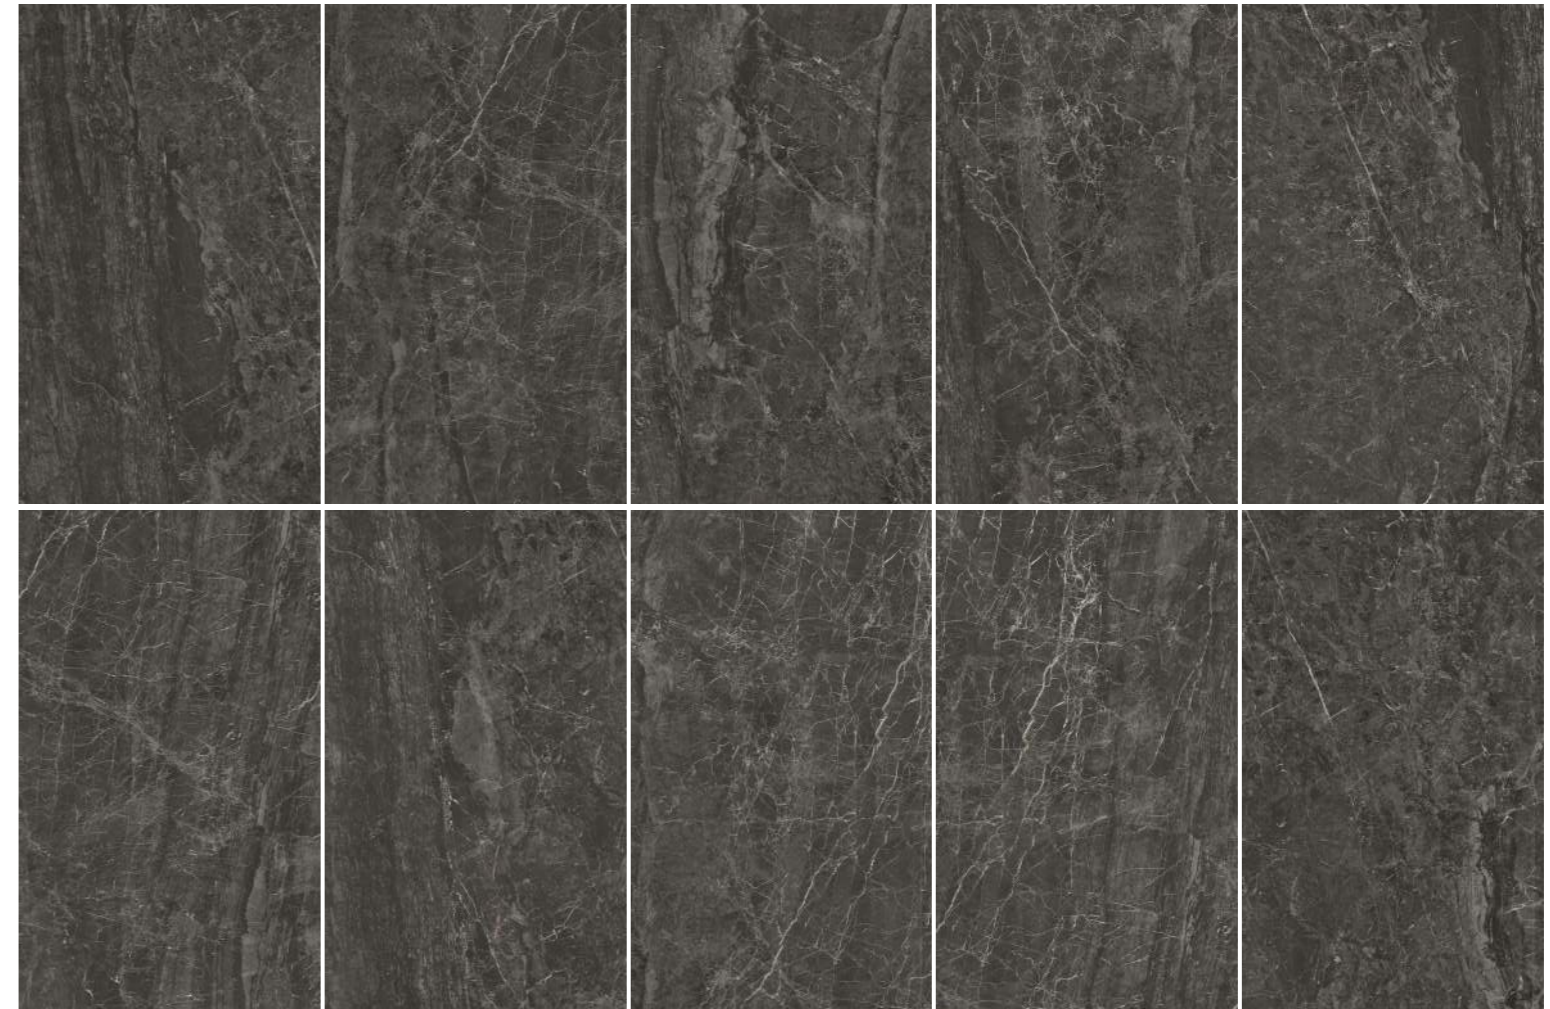

HAVANA SERIES