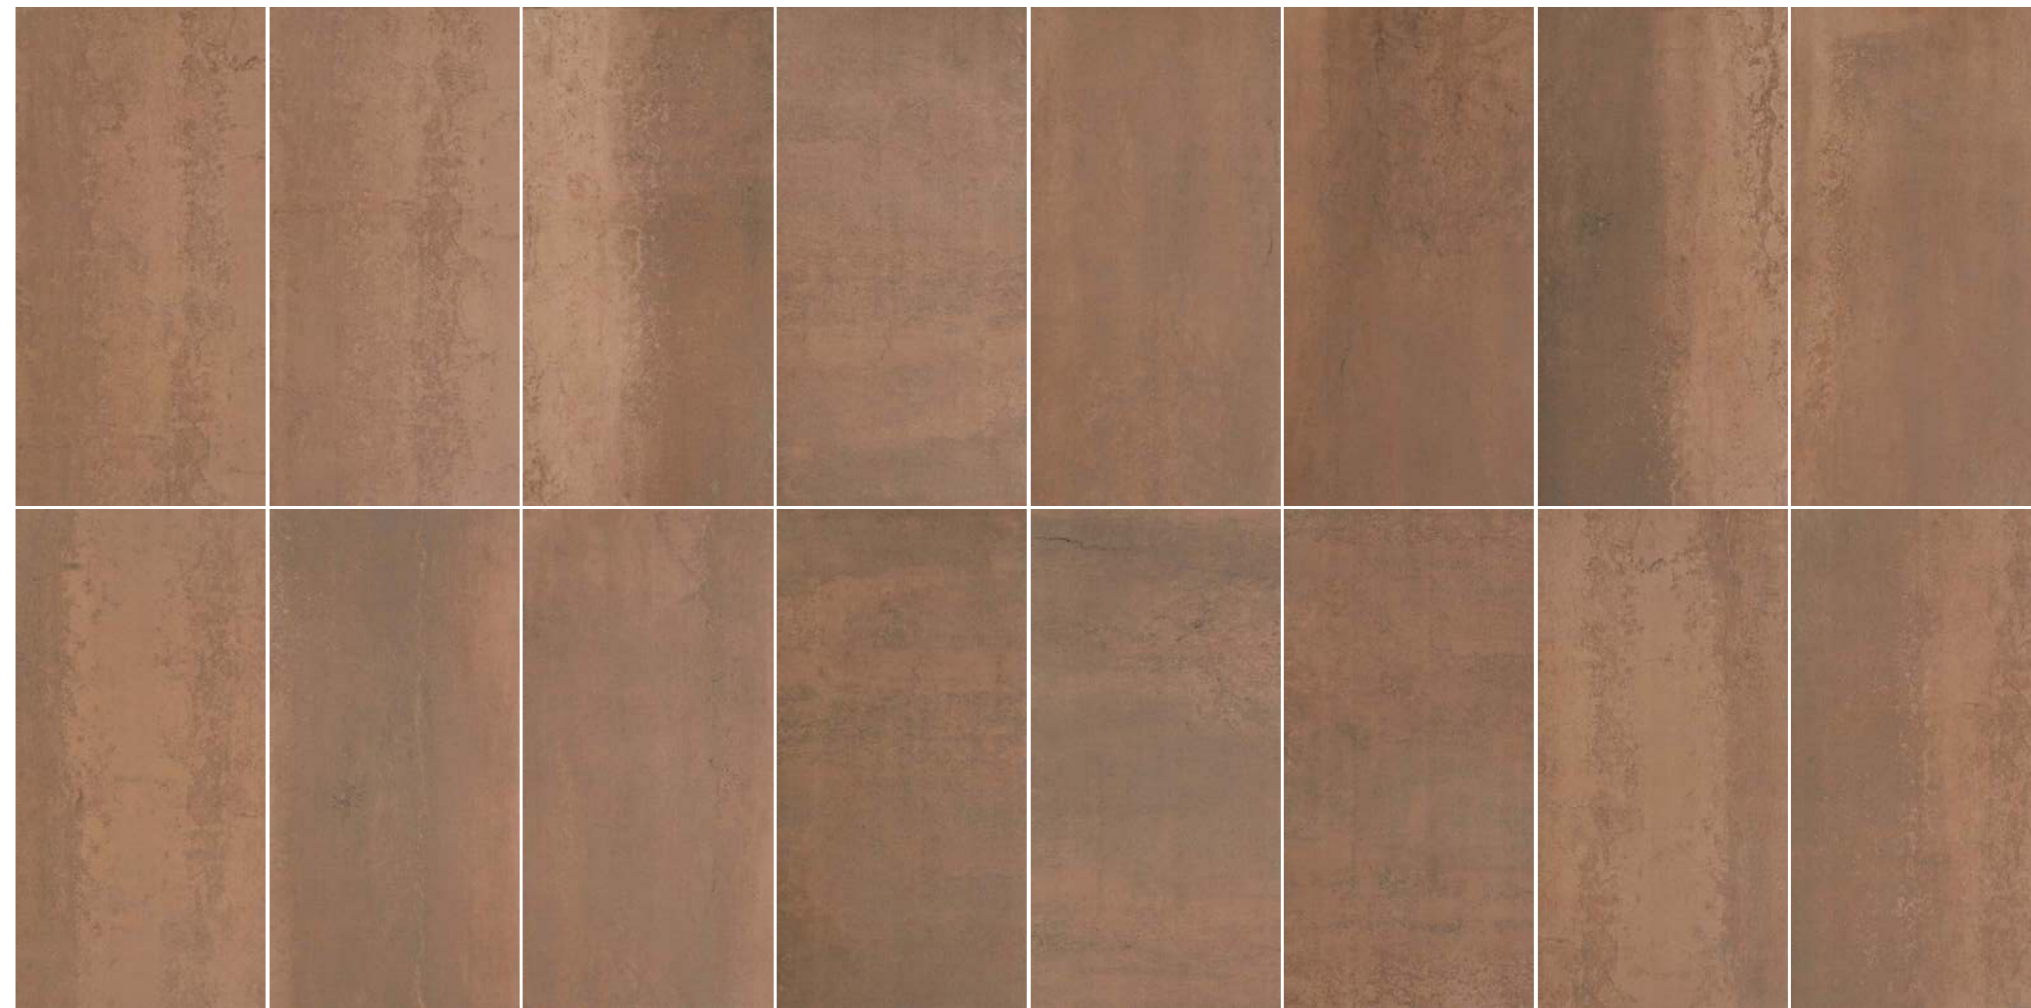

NTT9001

PUNK SERIES

NTT9002