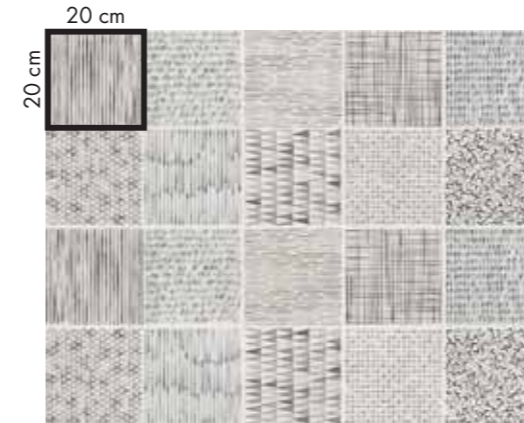

20x20
PLAY ETNO MIX PEARL
0003484 nat. ⊞ 26