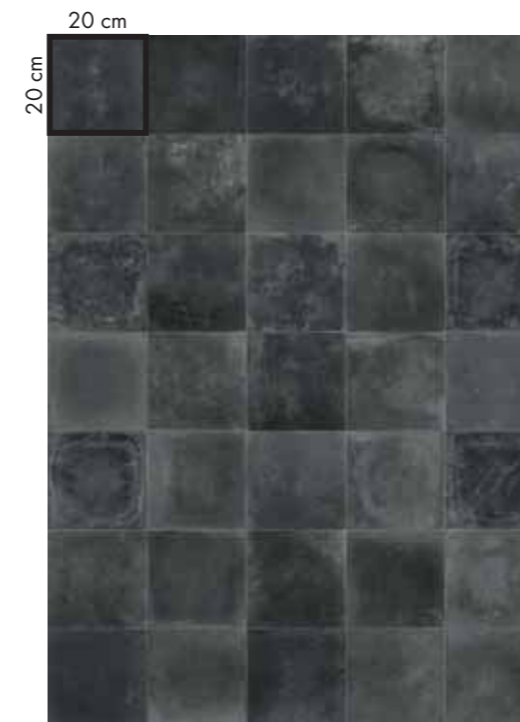

20x20
PLAY HERITAGE DARK
0003497 nat. ☞ 26