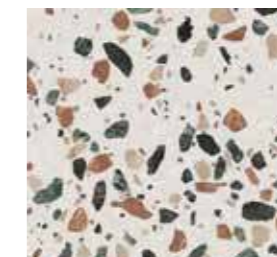

20x20
PLAY DROPS MULTIWHITE
0005894 nat. 📦 26