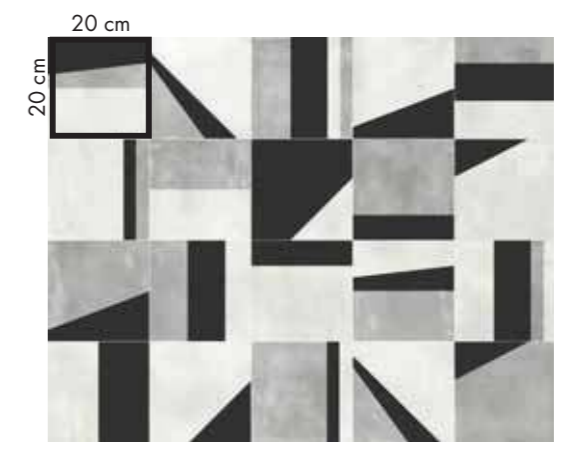

floor
PLAY EDGE
20x20 MIX GREY

PLAY EDGE

20x20 / 8"x8"

▼
8,5 mm
▲

GRES PORCELLANATO
PORCELAIN TILES

20x20
PLAY EDGE MIX MULTICOLOR
0003482 nat. 📦 26

20x20
PLAY EDGE MIX GREY
0003483 nat. 📦 26

wall
PLAY EDGE
20x20 MIX MULTICOLOR
CROSSROAD CHALK
120x280 COAL