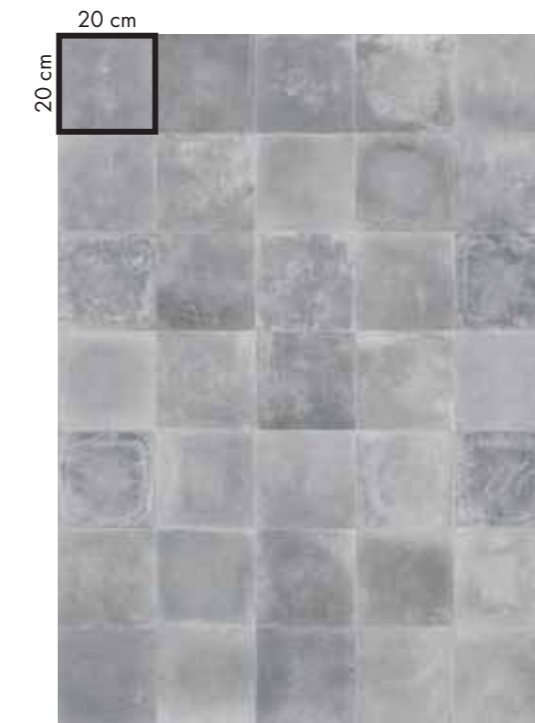

20x20
PLAY HERITAGE GREY
0003496 nat. ☞ 26