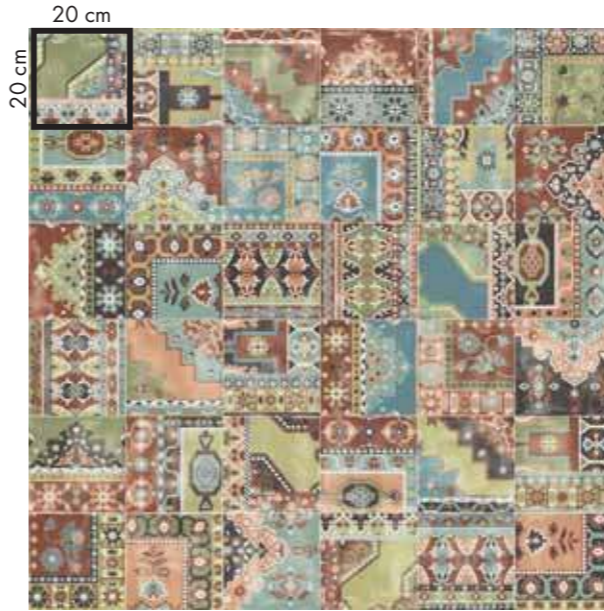

20x20
PLAY CARPET MIX MULTICOLOR
0003351 nat. ⊕ 26

GRES PORCELLANATO
PORCELAIN TILES