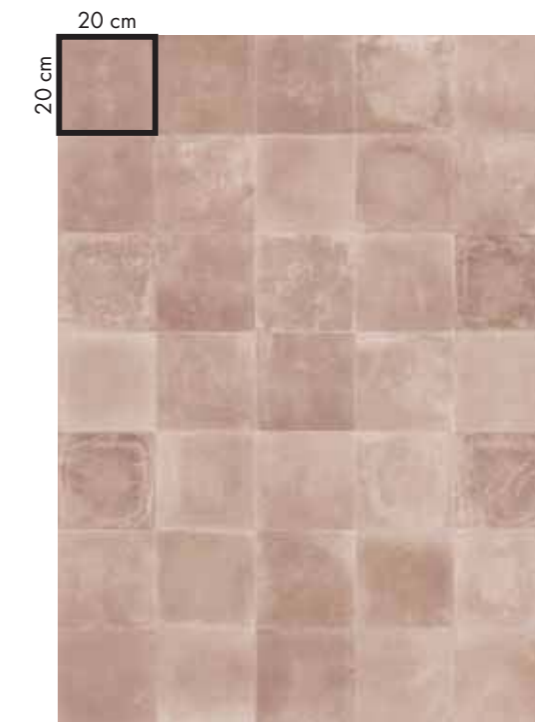

▼
8,5 mm
▲

20x20
PLAY HERITAGE PEARL
0003554 nat. ☞ 26

20x20
PLAY HERITAGE GREY
0003496 nat. ☞ 26

20x20
PLAY HERITAGE DARK
0003497 nat. ☞ 26

20x20
PLAY HERITAGE CLAY
0003498 nat. ☞ 26

GRES PORCELLANATO
PORCELAIN TILES