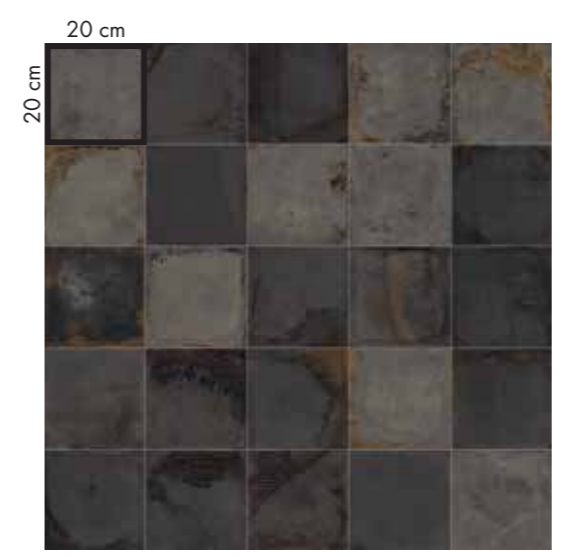

floor
LAB325
60x120 BASE TAUPE

PLAY OXIDE

20x20 / 8"x8"

▼
8,5 mm
▲

20x20
PLAY OXIDE WHITE
0003493 nat. 26

20x20
PLAY OXIDE JADE
0003494 nat. 26

20x20
PLAY OXIDE BRONZE
0003495 nat. 26

GRES PORCELLANATO
PORCELAIN TILES