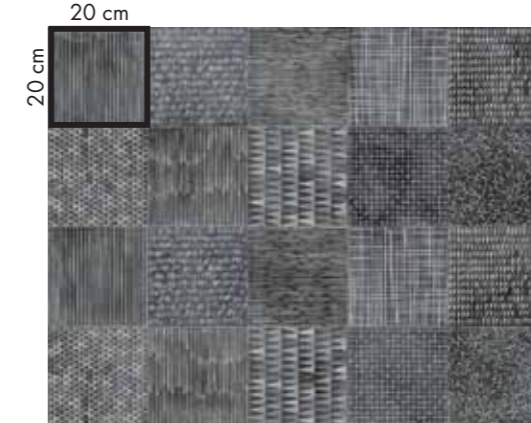

wall
 PLAY ETNO
 20x20 MIX DARK
 PLAY HERITAGE
 20x20 DARK

PLAY ETNO

20x20 / 8"x8"

▼
8,5 mm
 ▲

20x20
 PLAY ETNO MIX PEARL
 0003484 nat. ⊞ 26

20x20
 PLAY ETNO MIX DARK
 0003486 nat. ⊞ 26

GRES PORCELLANATO
 PORCELAIN TILES