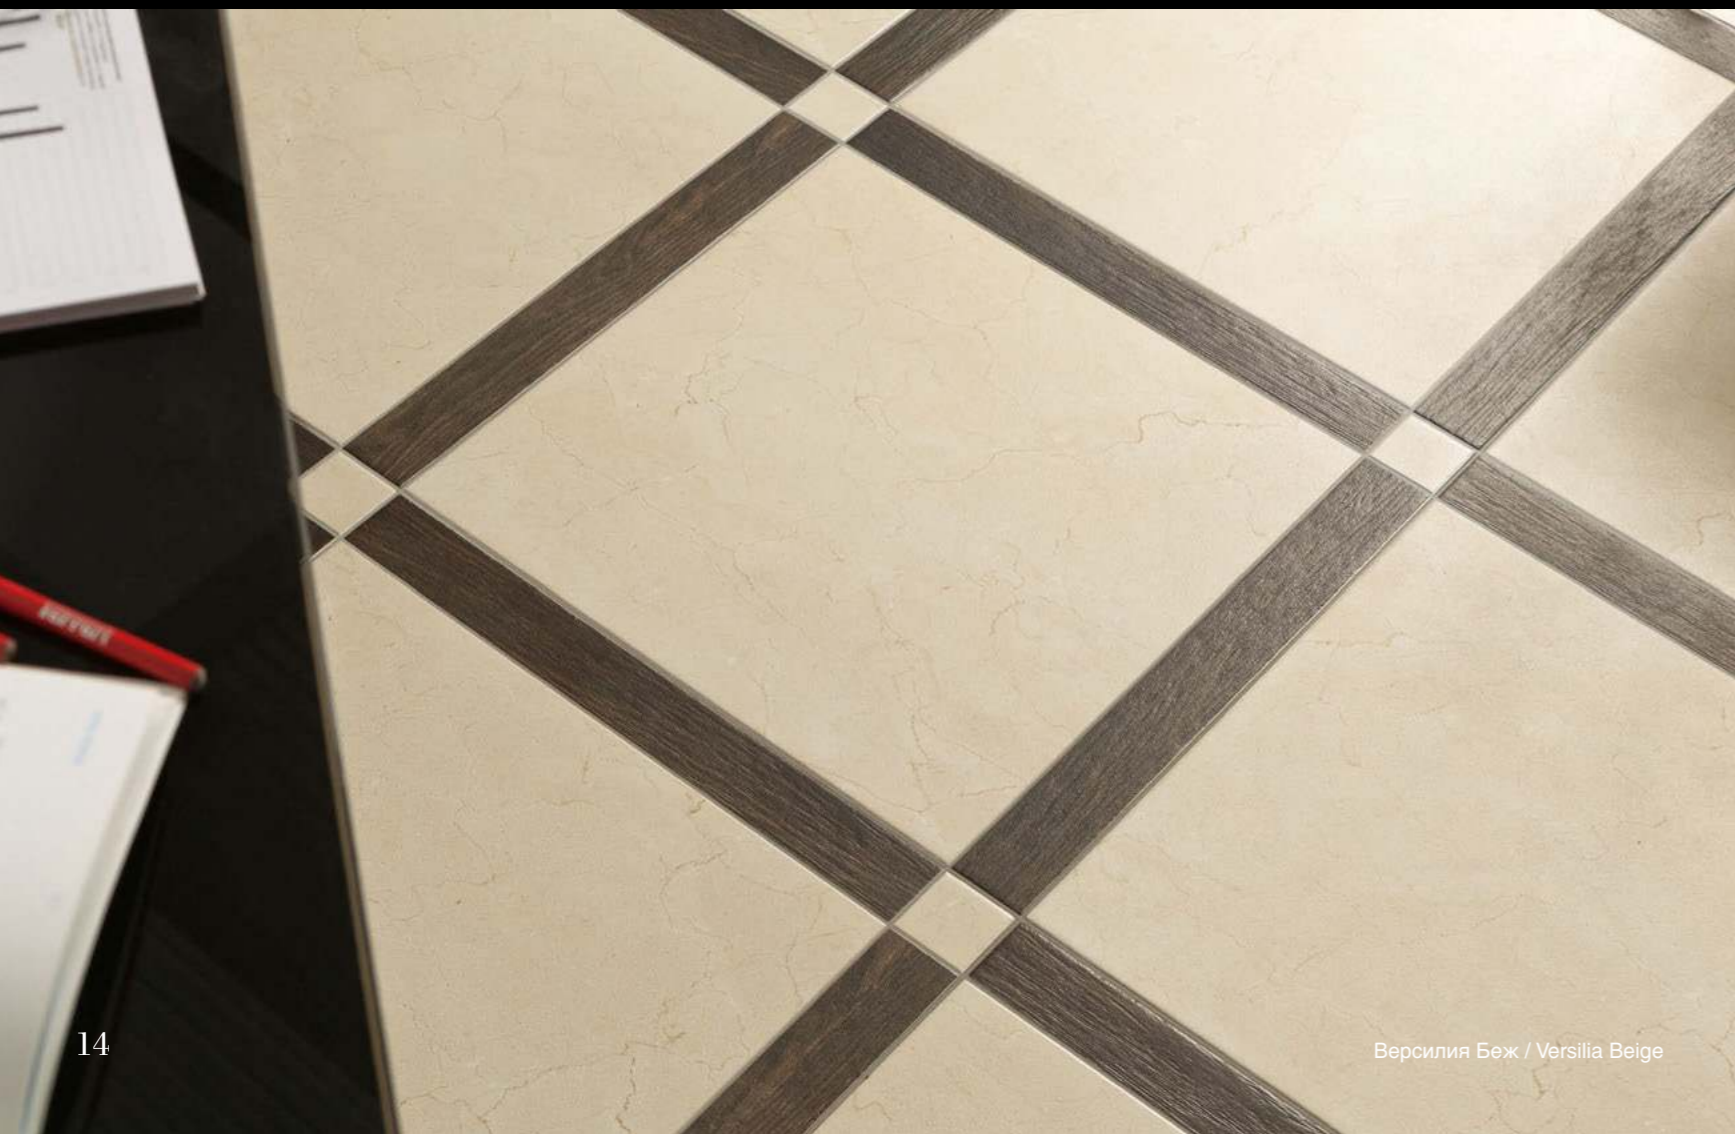

Версия Беж / Versilia Beige