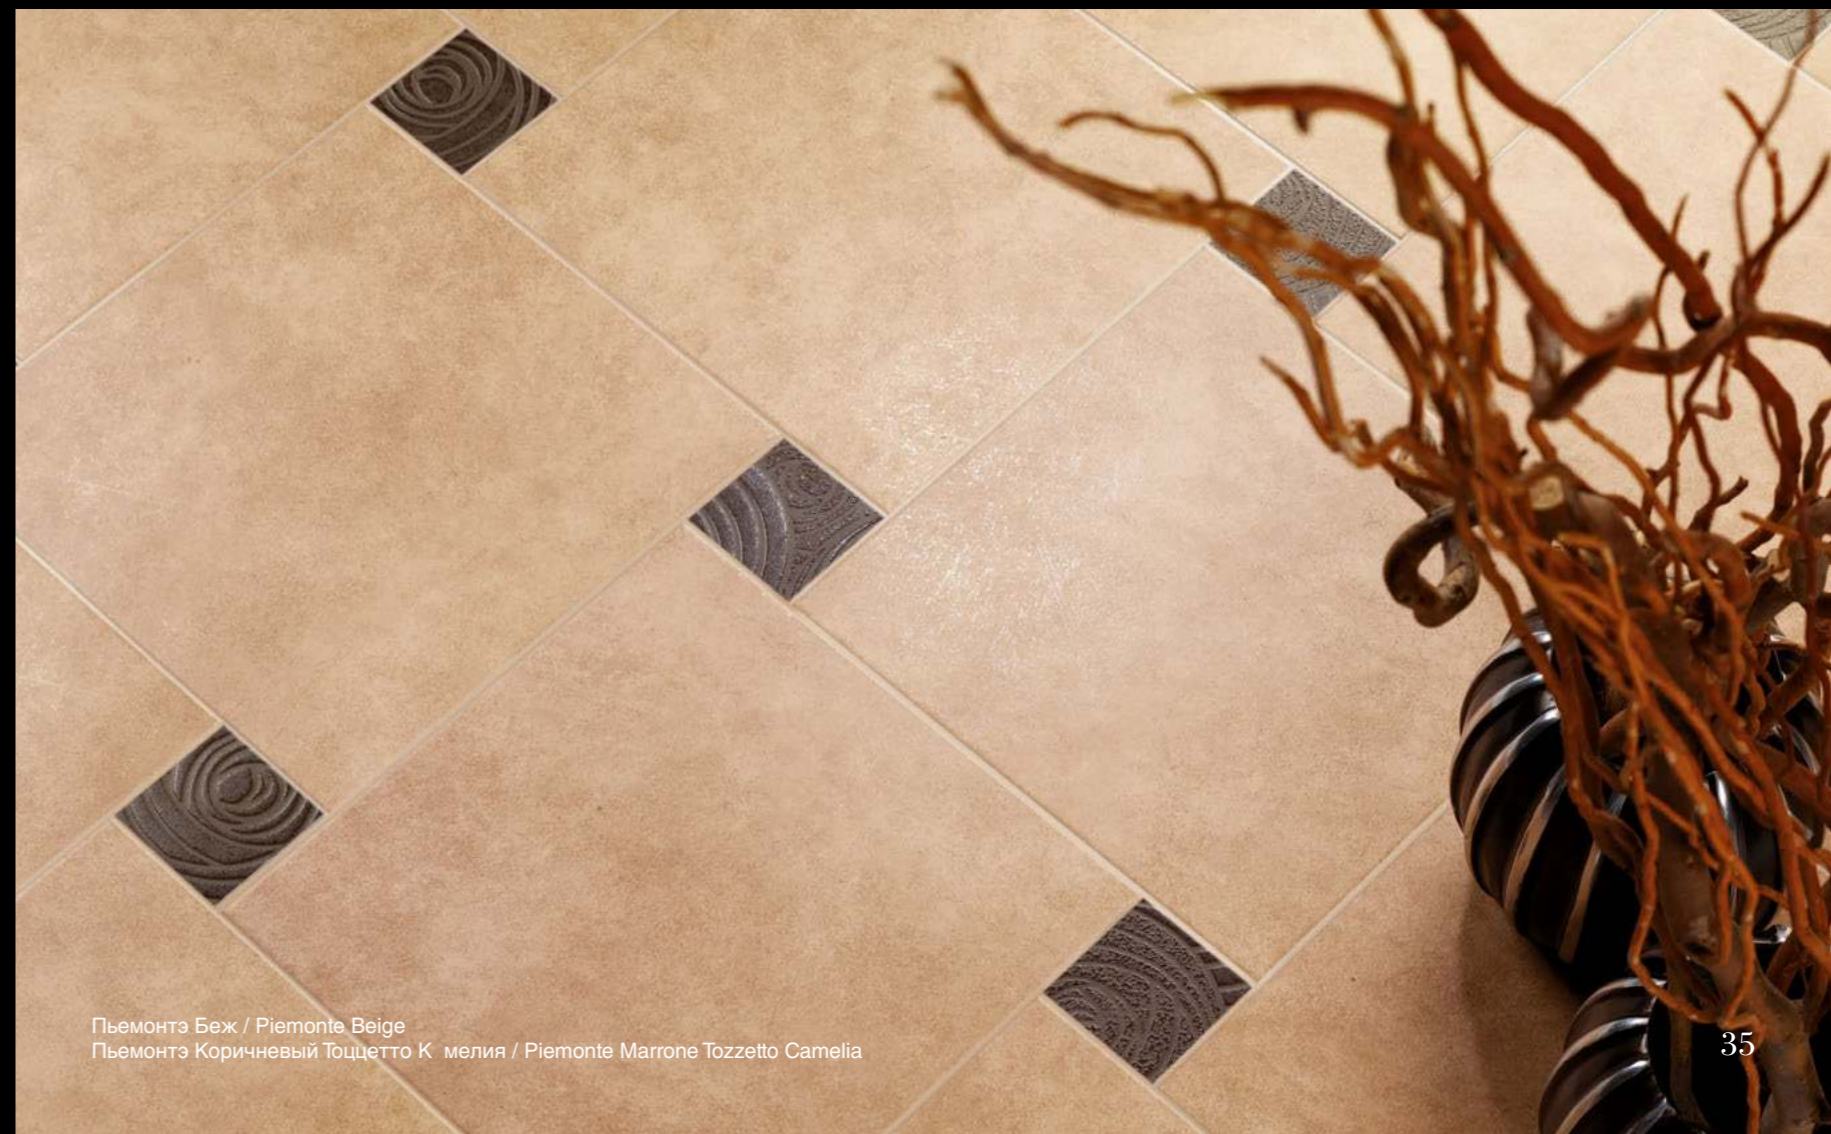

Пьемонтэ Беж / Piemonte Beige
Пьемонтэ Коричневый Тоццетто К мелия / Piemonte Marrone Tozzetto Camelia