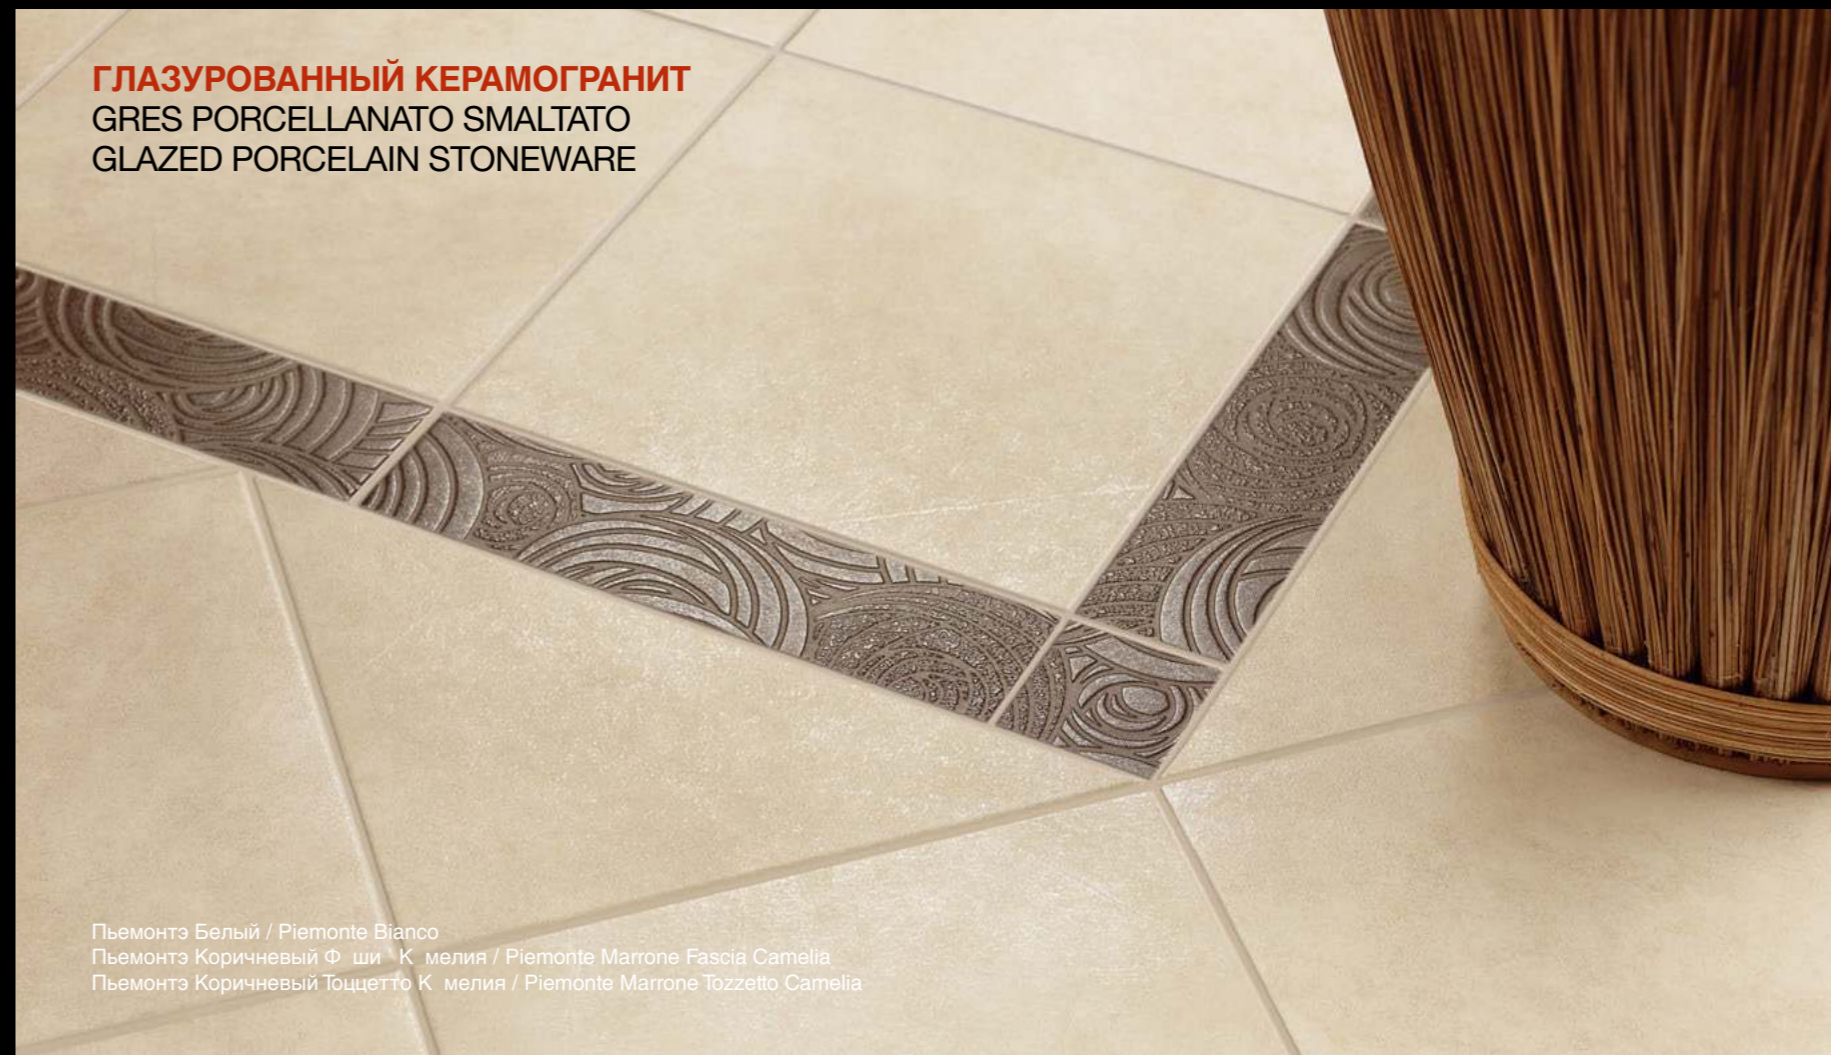

PIEMONTE

ПЬЕМОНТЭ

PEI 4

PEI 4

PEI 3

ДЕКОРЫ / DECORI / DECORS

КЕРАМОГРАНИТ

ГЛАЗУРОВАННЫЙ КЕРАМОГРАНИТ
GRES PORCELLANATO SMALTATO
GLAZED PORCELAIN STONEWARE

Пьемонтэ Белый / Piemonte Bianco
Пьемонтэ Коричневый Ф ши К мелия / Piemonte Marrone Fascia Camelia
Пьемонтэ Коричневый Тоццетто К мелия / Piemonte Marrone Tozzetto Camelia