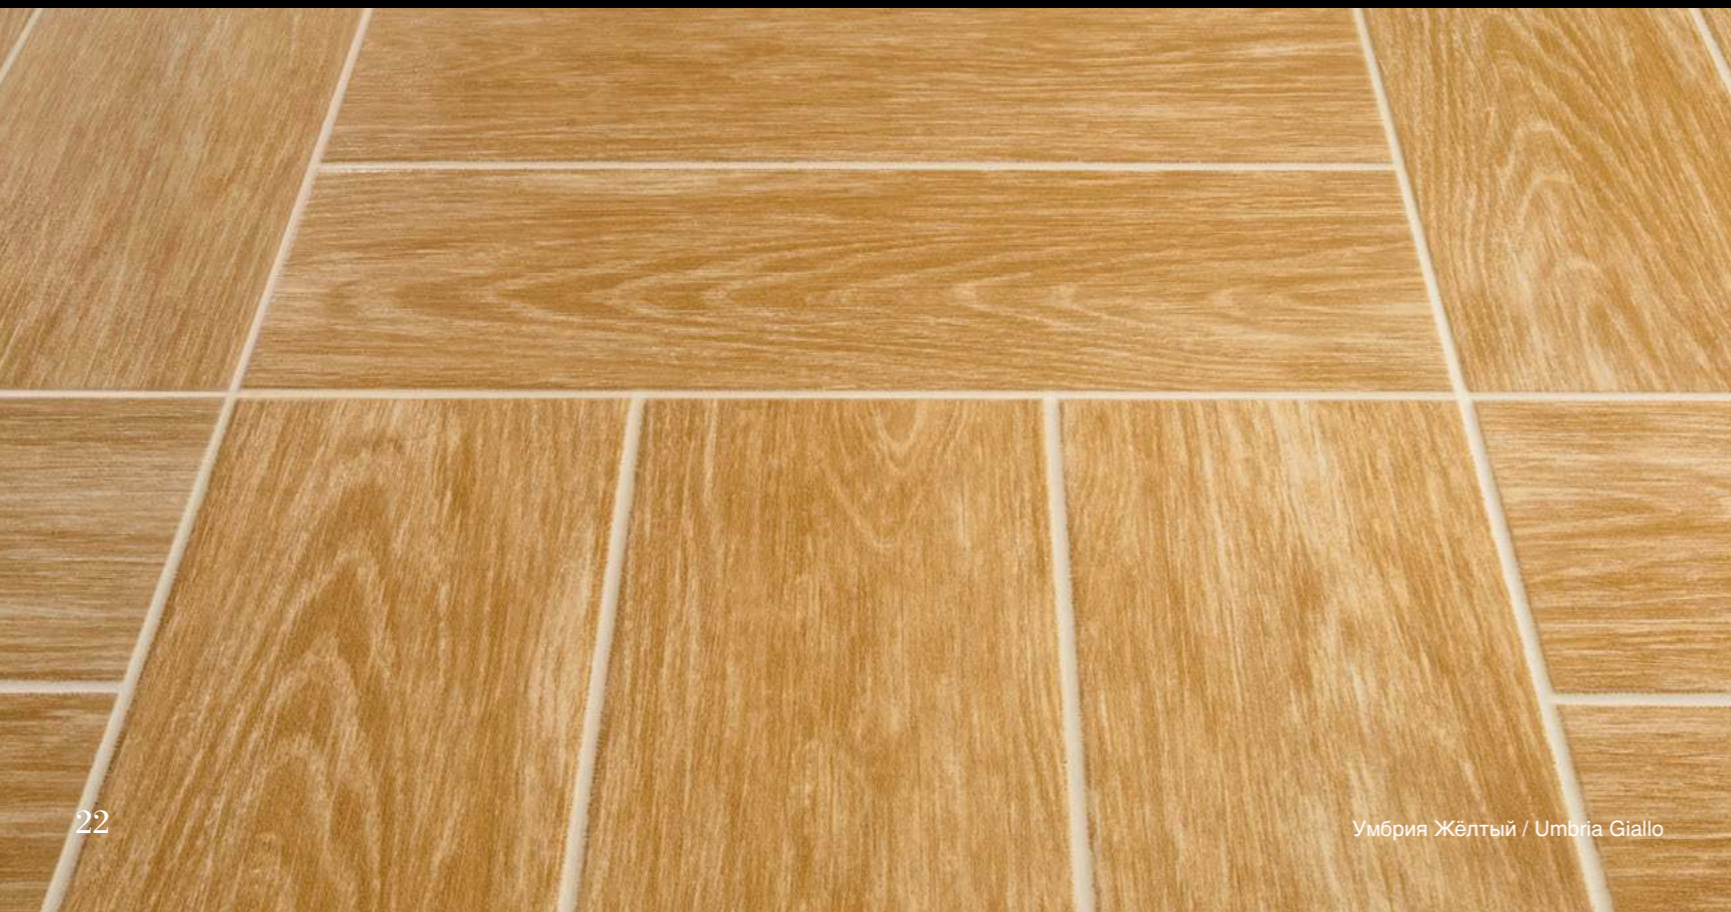

UMBRIA

УМБРИЯ

PEI 4

PEI 4

PEI 3

PEI 3

КЕРАМОГРАНИТ

ГЛАЗУРОВАННЫЙ КЕРАМОГРАНИТ
GRES PORCELLANATO SMALTATO
GLAZED PORCELAIN STONEWARE

Умбрия Беж / Umbria Beige