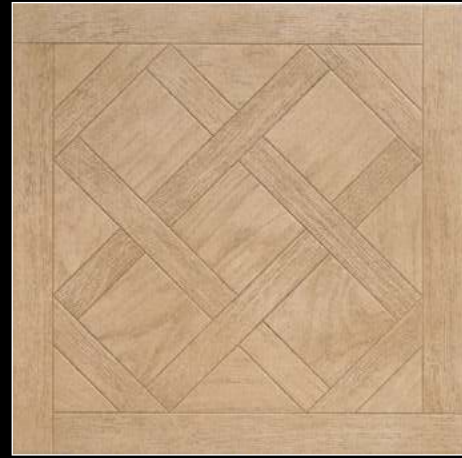

EMILIA

ЭМИЛИЯ

Эмилия Бех / Emilia Beige
45x45 см

PEI 4