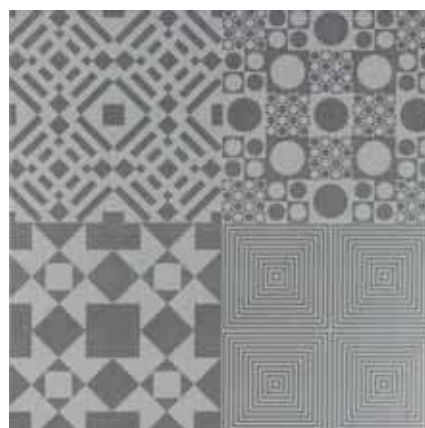

CEMENTO HIDRAULICO GRIS
45X45 cm. | R41 **M**

PIEZAS ESPECIALES
special tiles

rodapié 8x45 cm.