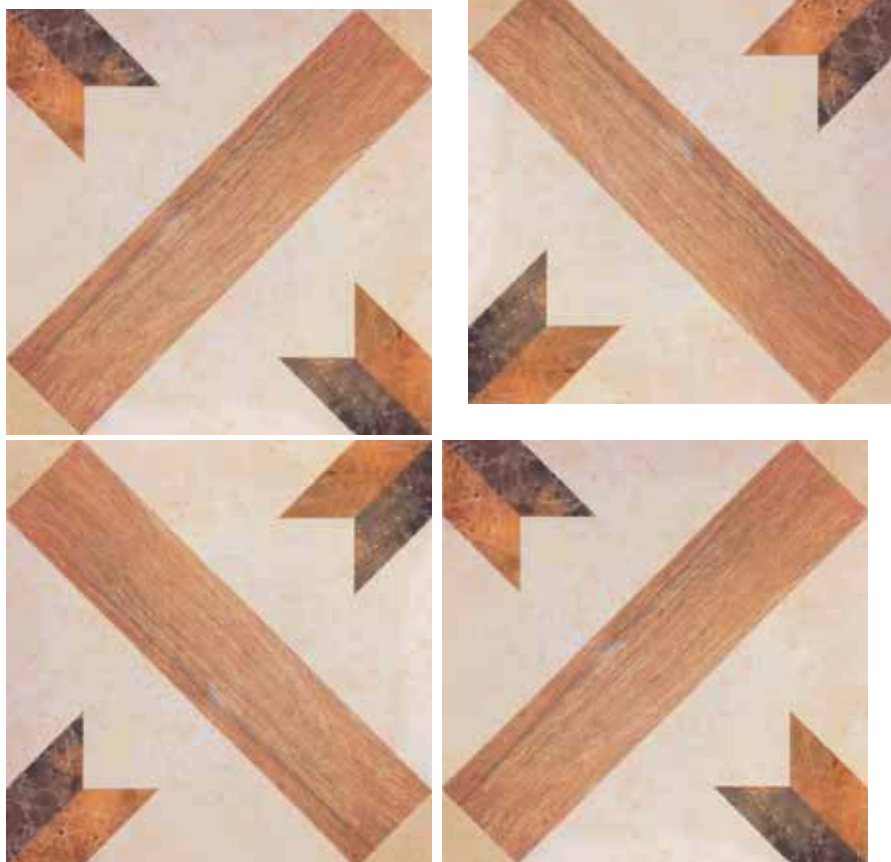

EMPERADOR

PAVIMENTO 45X45 / floor tiles 18"X18"

EMPERADOR STAR MARRÓN
45X45 cm. | R41 B