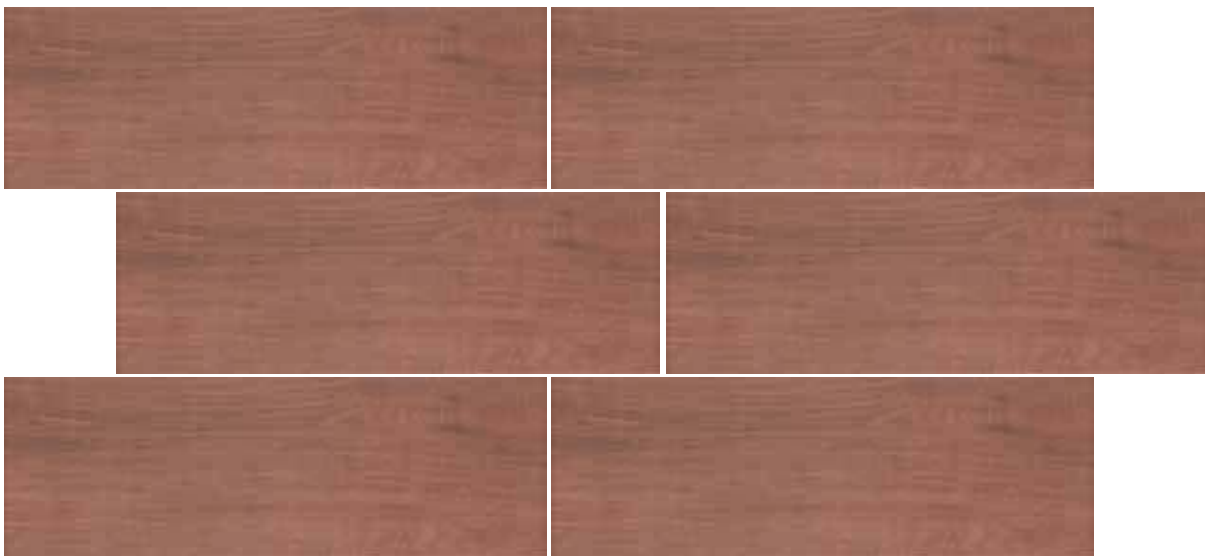

# MADERA

PAVIMENTO 19,1X57,4 / floor tiles 7,5"X22,6"

---

MADERA BLANCO  
19,1X57,4 cm. | R34 **M**

MADERA WENGUE  
19,1X57,4 cm. | R34 **M**

MADERA ROBLE  
19,1X57,4 cm. | R34 **M**

MADERA CEREZO  
19,1X57,4 cm. | R34 **M**