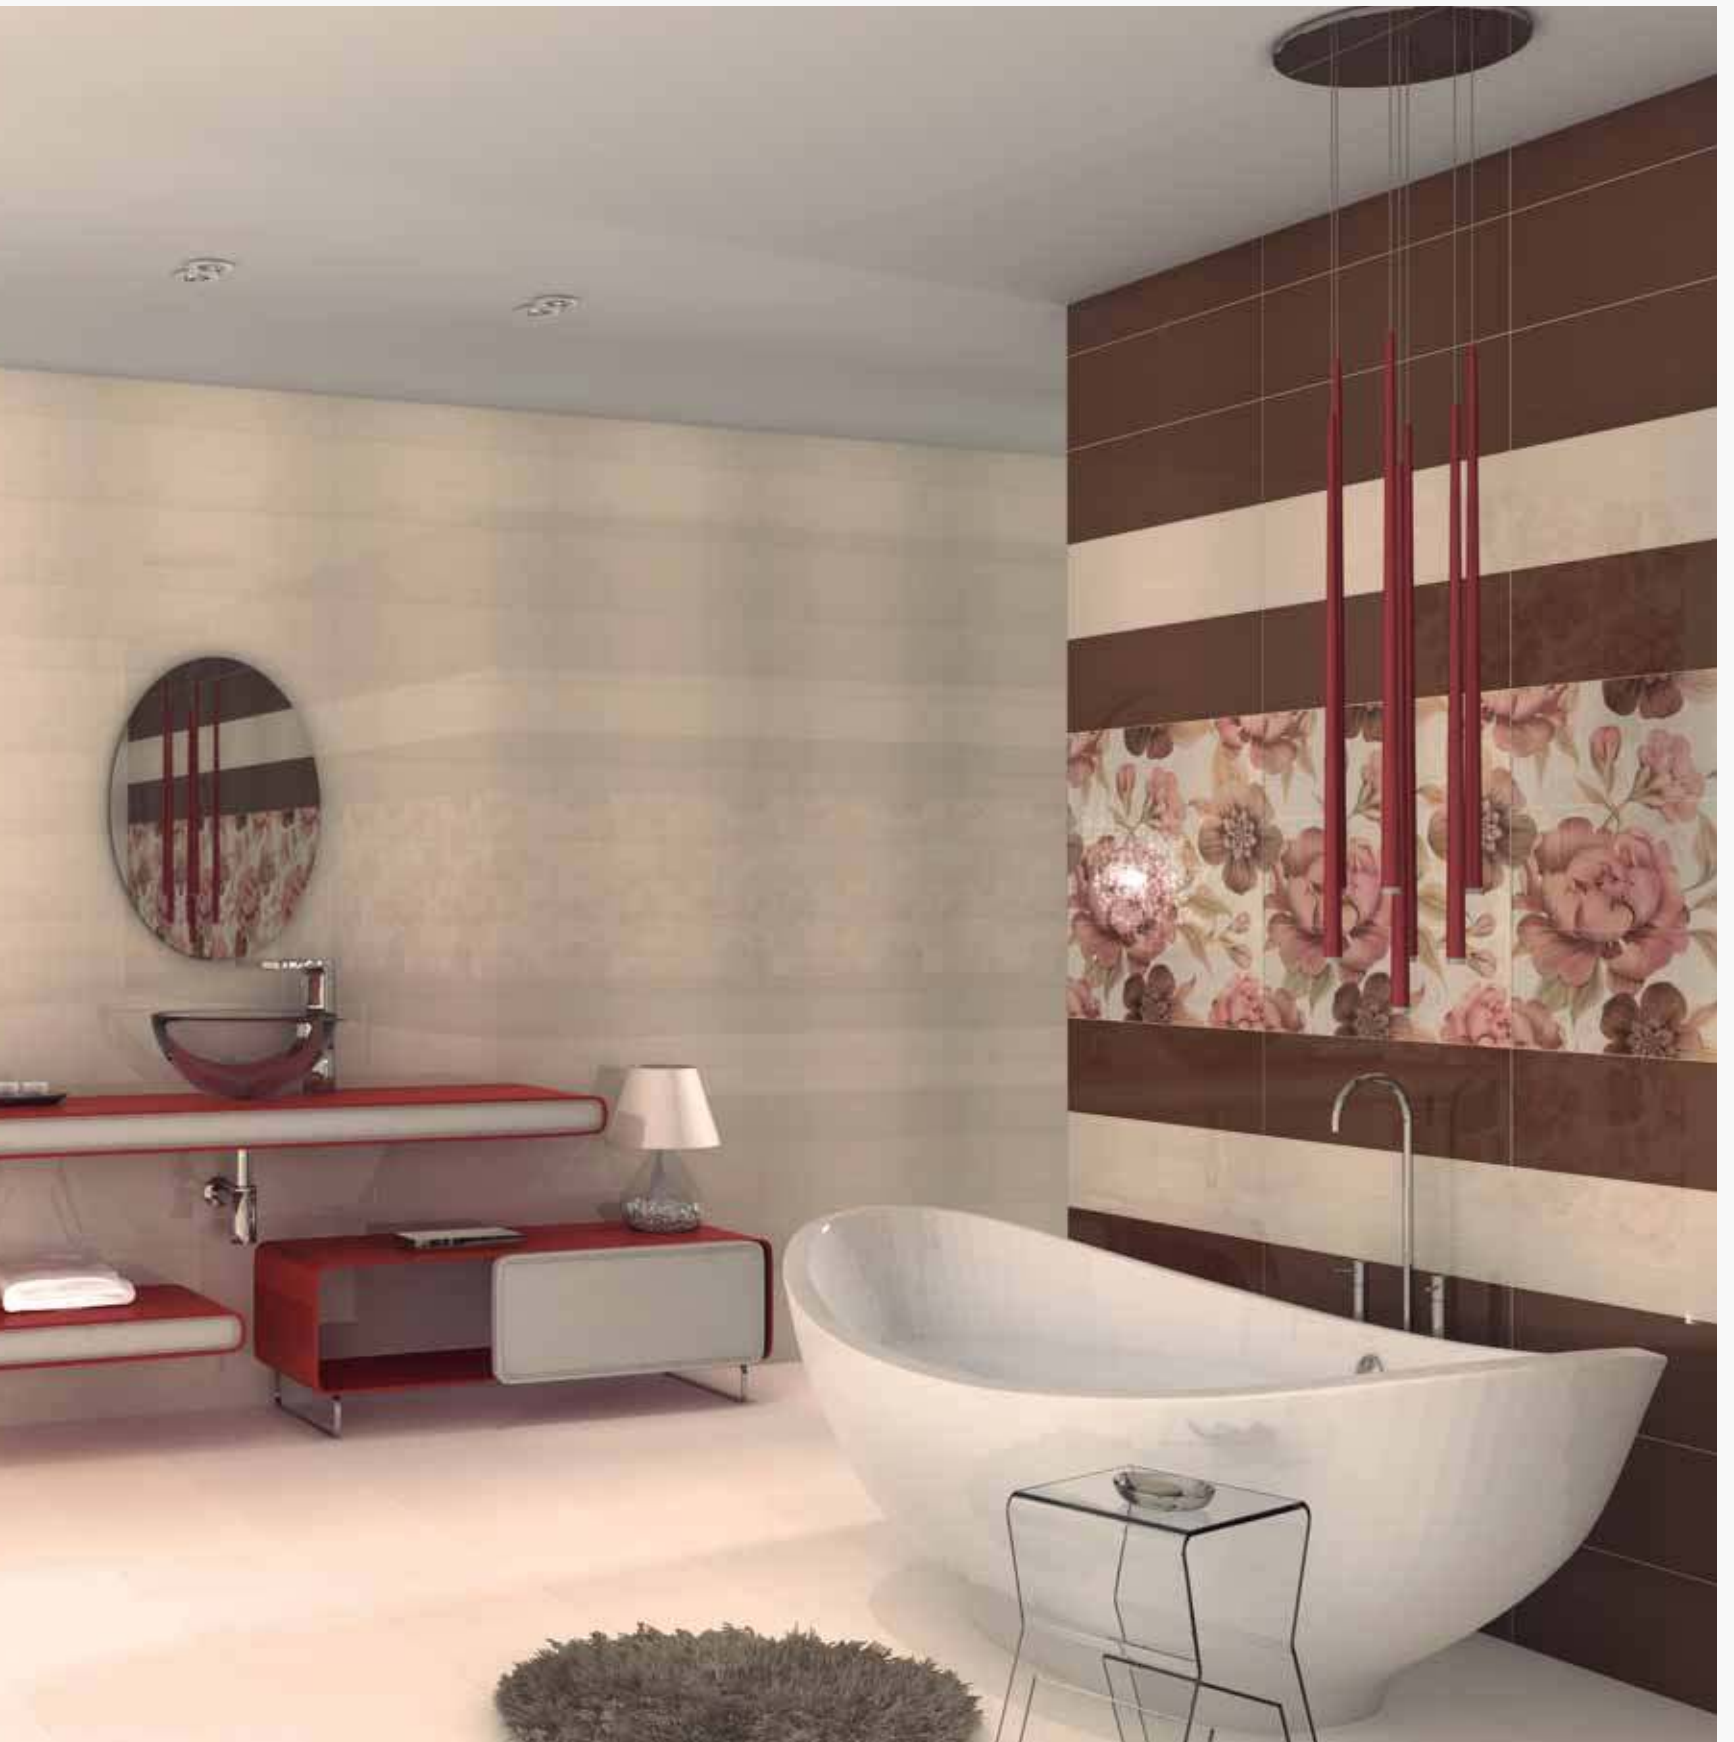

## CANNES PAVIMENTO 33,3X33,3

Floor tiles 13"X13"

CANNES BEIGE  
33,3X33,3 cm. | R26 **M**

CANNES CHOCO  
33,3X33,3 cm. | R26 **M**

*Revestimiento Harmony Crema, Harmony Choco, decorado Harmony Crema D-855 combinado con pavimento Cannes Beige de 33,3x33,3.*