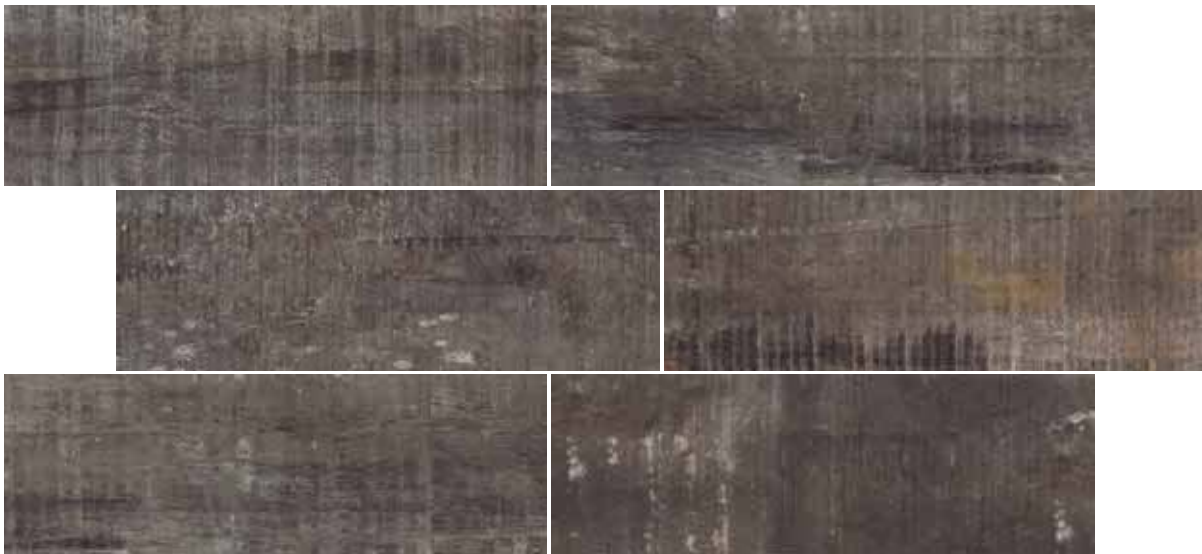

# ANTIK WOOD

PAVIMENTO 19,1X57,4 / floor tiles 7,5"X22,6"

---

ANTIK WOOD BEIGE  
19,1X57,4 cm. | R34 **M**

ANTIK WOOD GRAFITO  
19,1X57,4 cm. | R34 **M**

ANTIK WOOD MARRÓN  
19,1X57,4 cm. | R34 **M**

*Pavimento Antik Wood Grafito de 19,1x57,4 cm.*