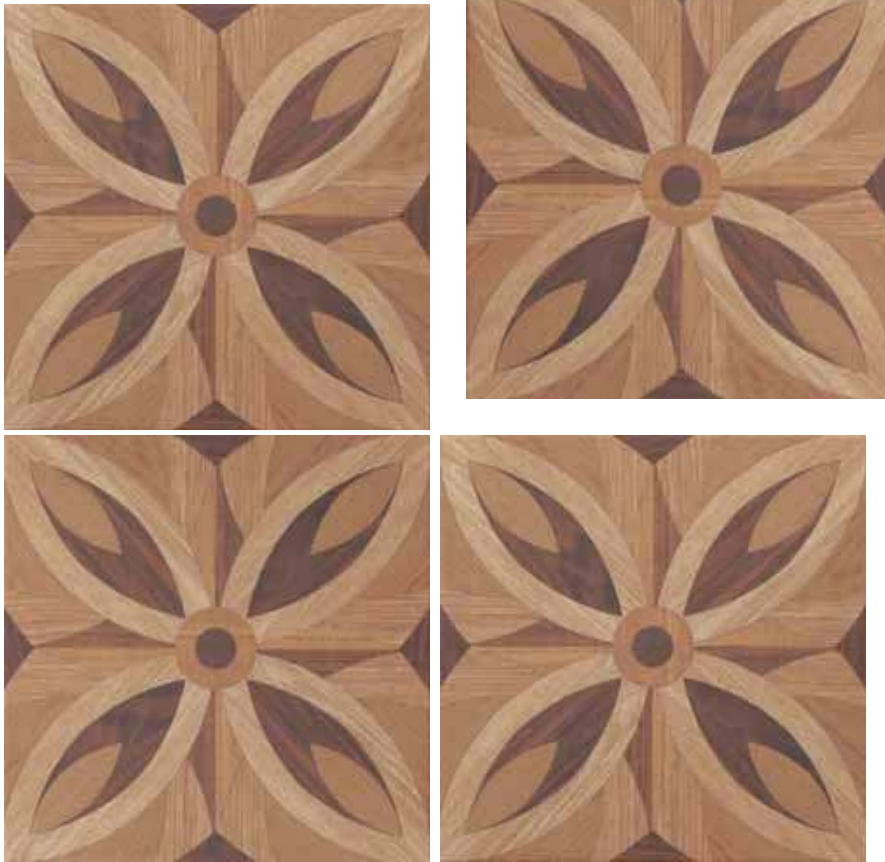

TURIN

PAVIMENTO 45X45 / floor tiles 18"X18"

TURIN MATE
45X45 cm. | R33 M