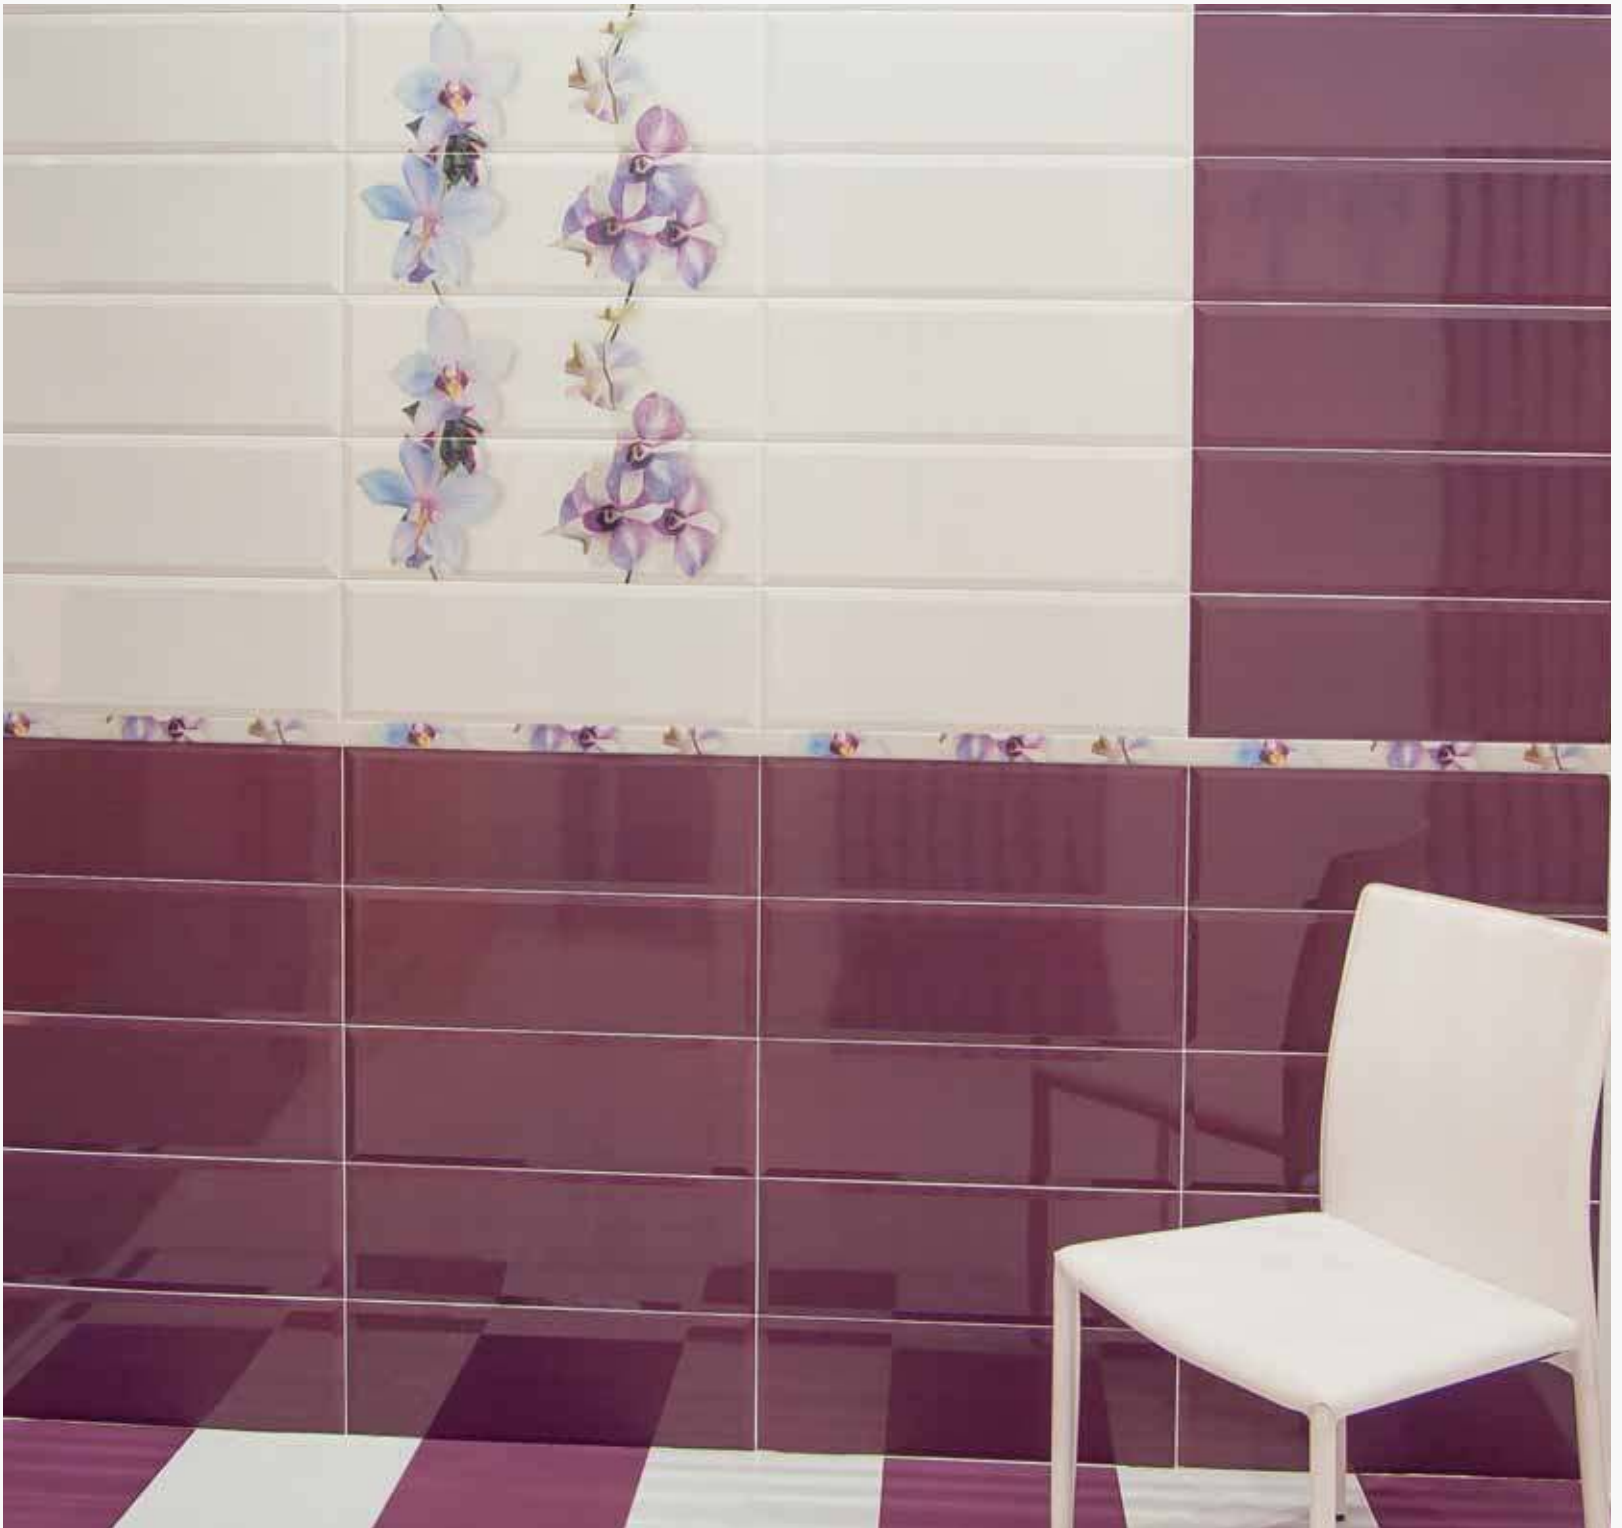

Revestimiento Moon Blanco, Moon Violeta, decorado Moon D-829 Orquídea, listelo L-829 Orquídea combinado con pavimento Cannes Blanco y Lila de 33,3x33,3.

MOON

REVESTIMIENTO 20X60 / wall tiles 8"X24"