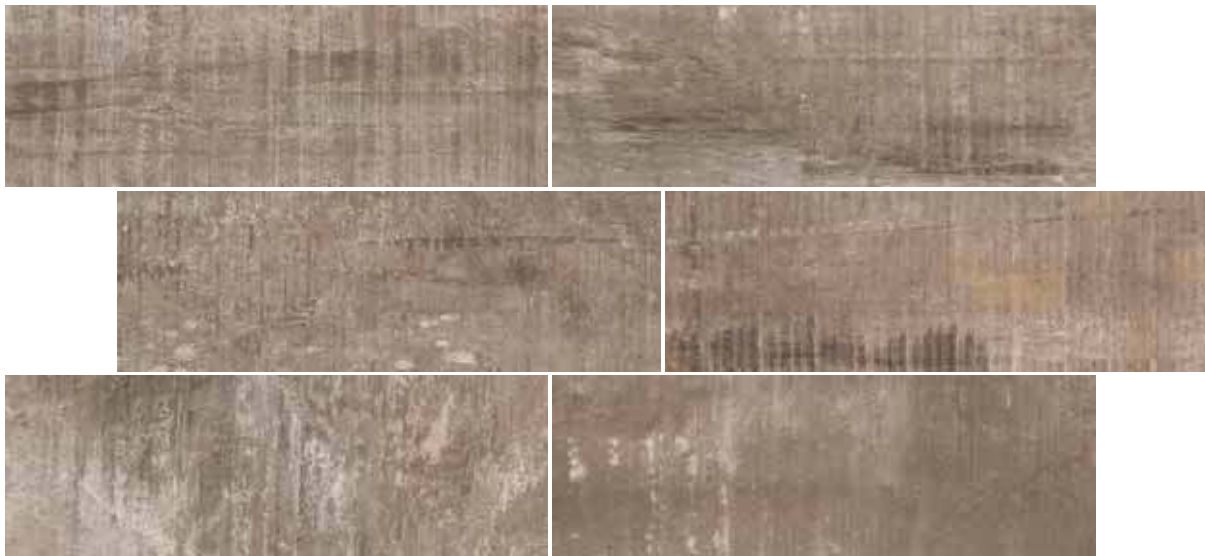

# ANTIK WOOD

PAVIMENTO 19,1X57,4 / floor tiles 7,5"X22,6"

---

ANTIK WOOD BEIGE  
19,1X57,4 cm. | R34 **M**

ANTIK WOOD GRAFITO  
19,1X57,4 cm. | R34 **M**

ANTIK WOOD MARRÓN  
19,1X57,4 cm. | R34 **M**

*Pavimento Antik Wood Grafito de 19,1x57,4 cm.*