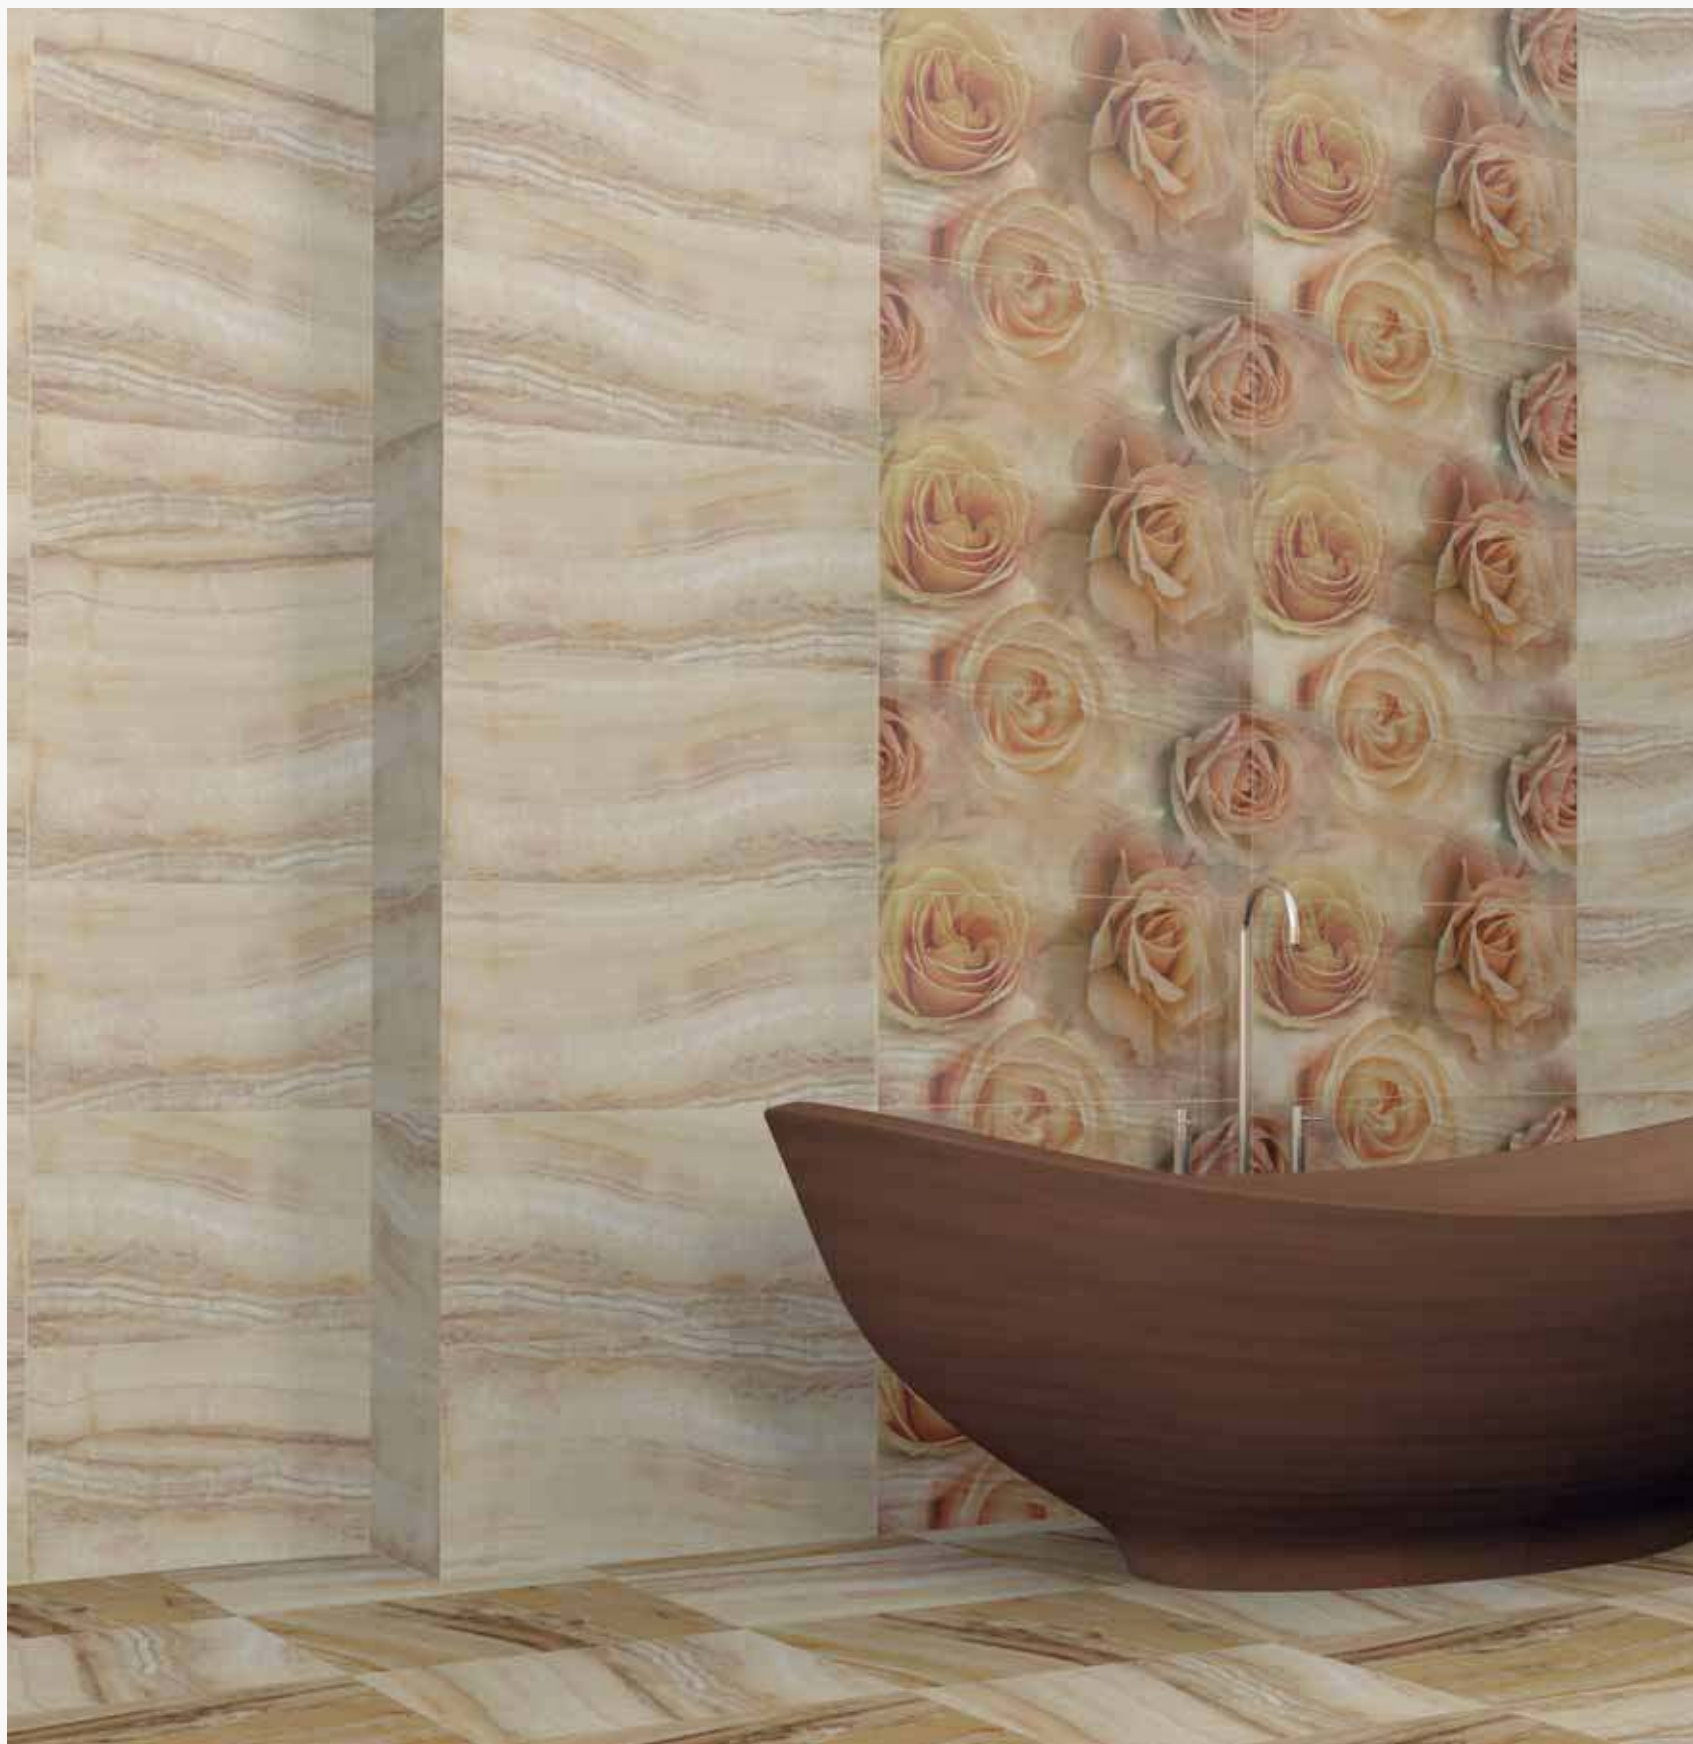

Revestimiento Manhattan Beige, decorado Manhattan Beige D-843 y listelo L-843 Beige combinado con pavimento Manhattan Beige y Caramelo de 45x45 cm.