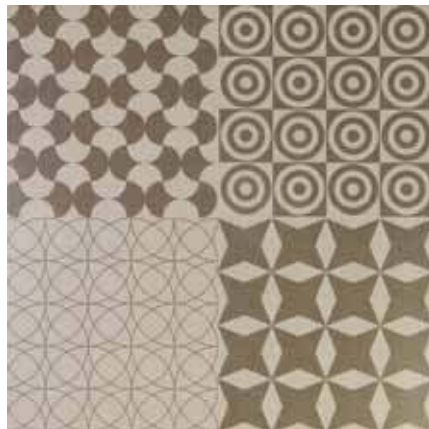

CEMENTO HIDRAULICO BEIGE
45X45 cm. | R41 **M**