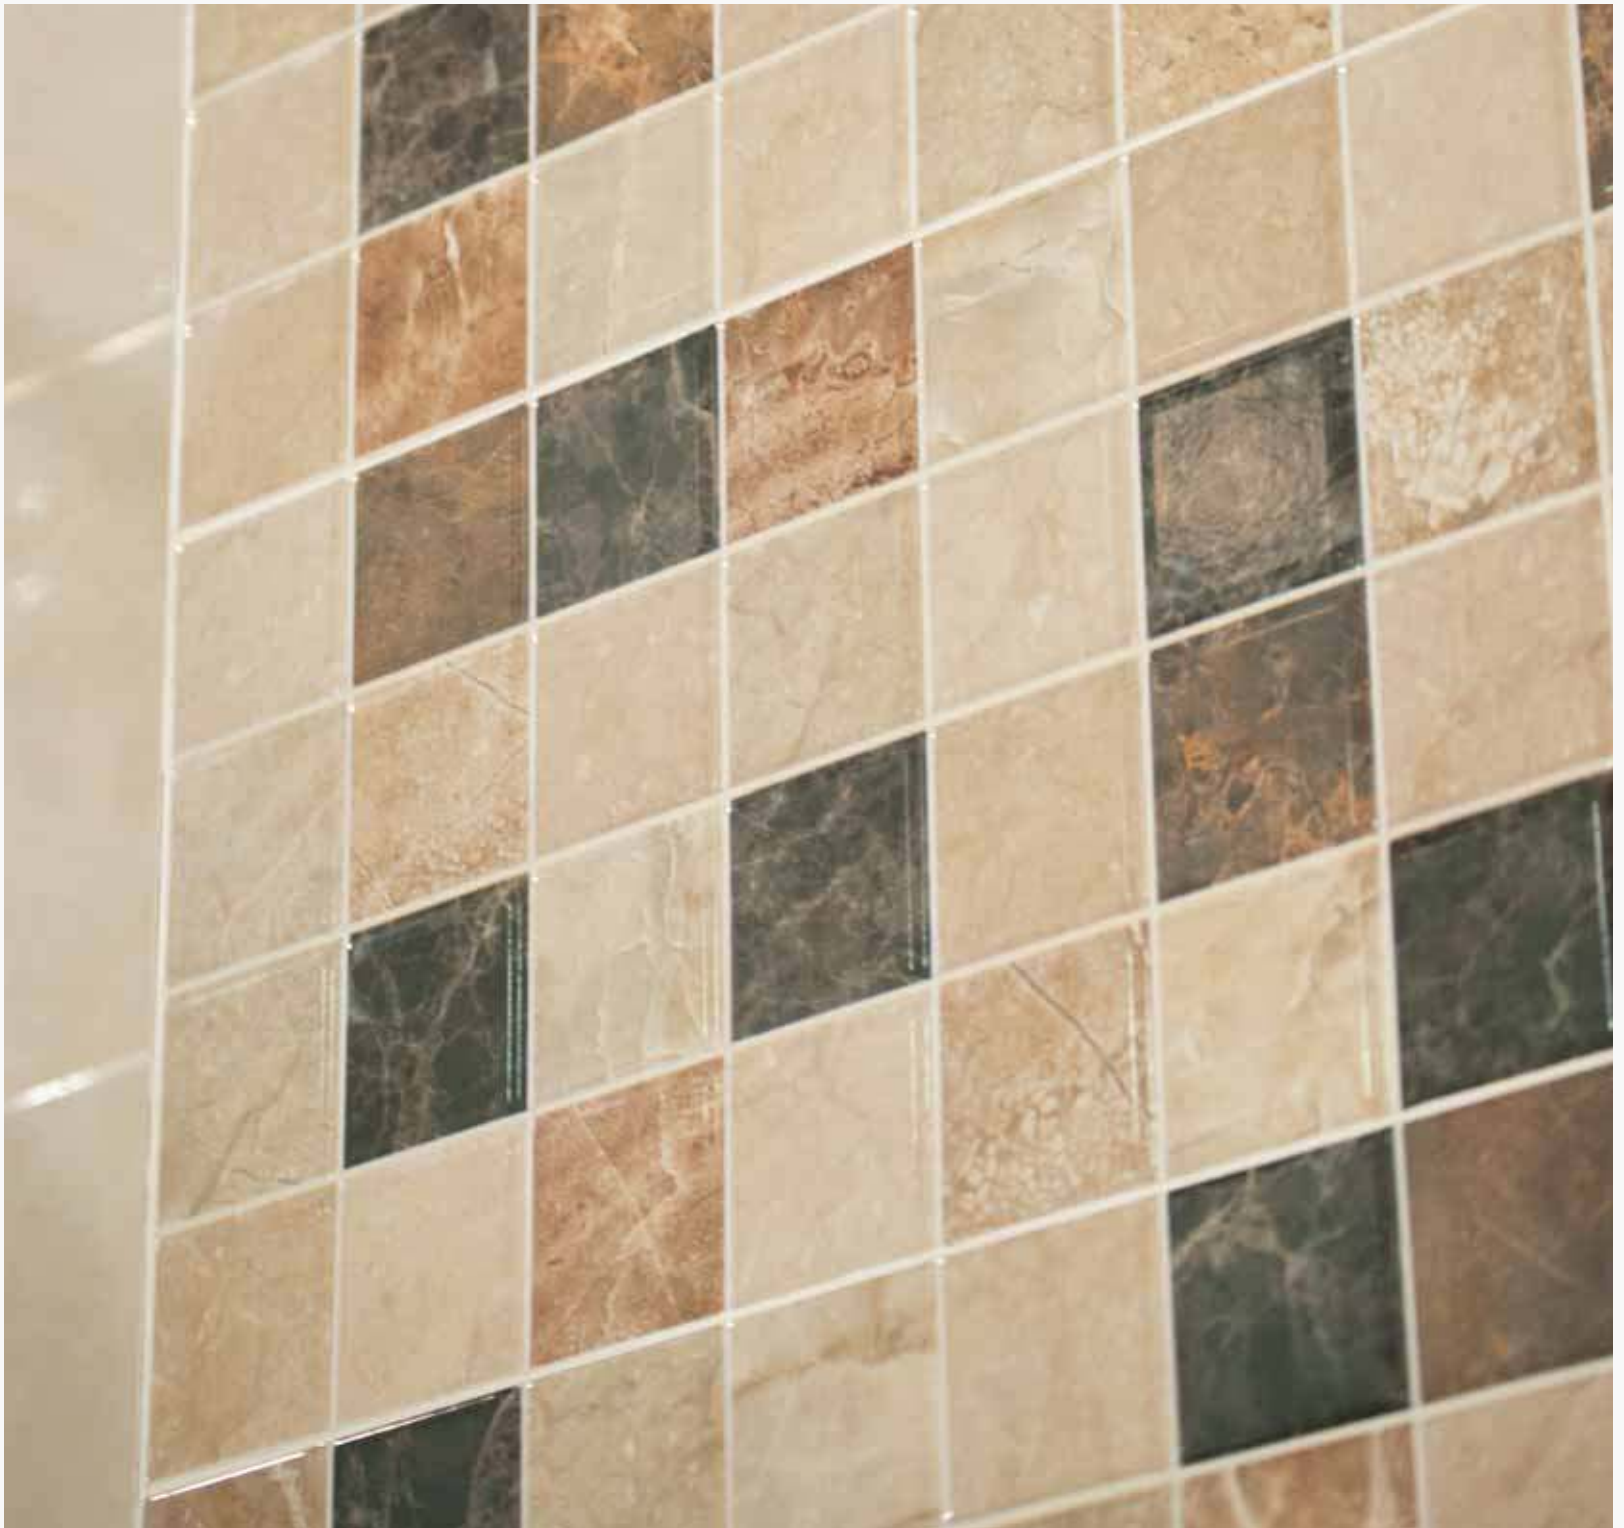

*Revestimiento York Crema y Mosaico marmol de
20x60 cm.*

YORK

REVESTIMIENTO 20X60 / wall tiles 8"X24"