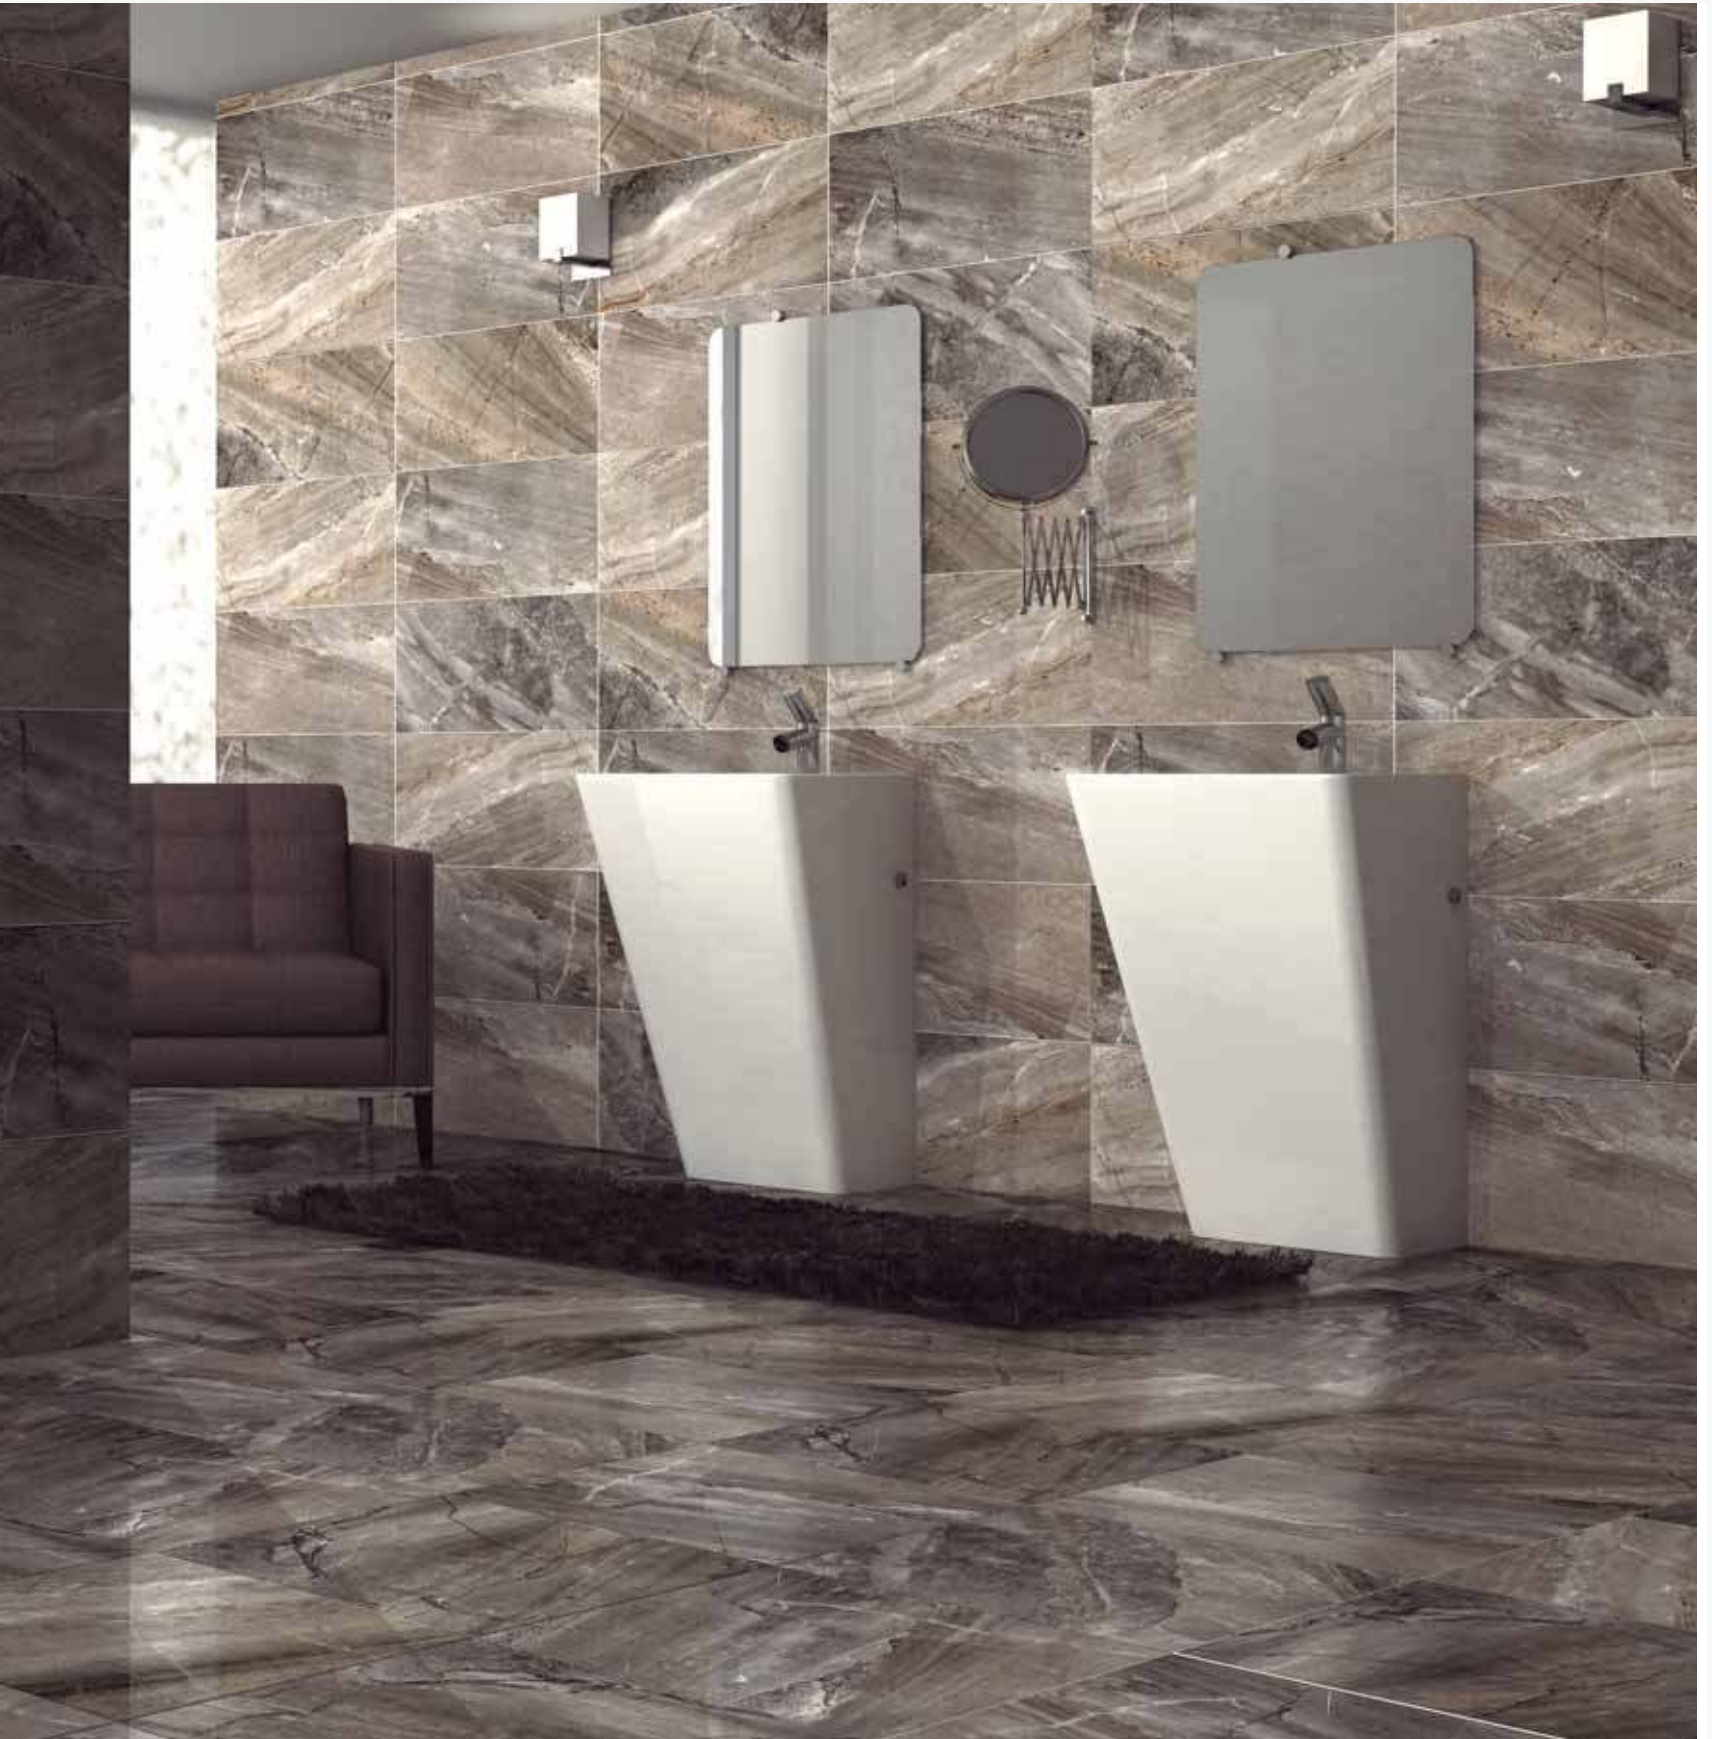

PARIS

REVESTIMIENTO 30X60 / wall tiles 12"X24"