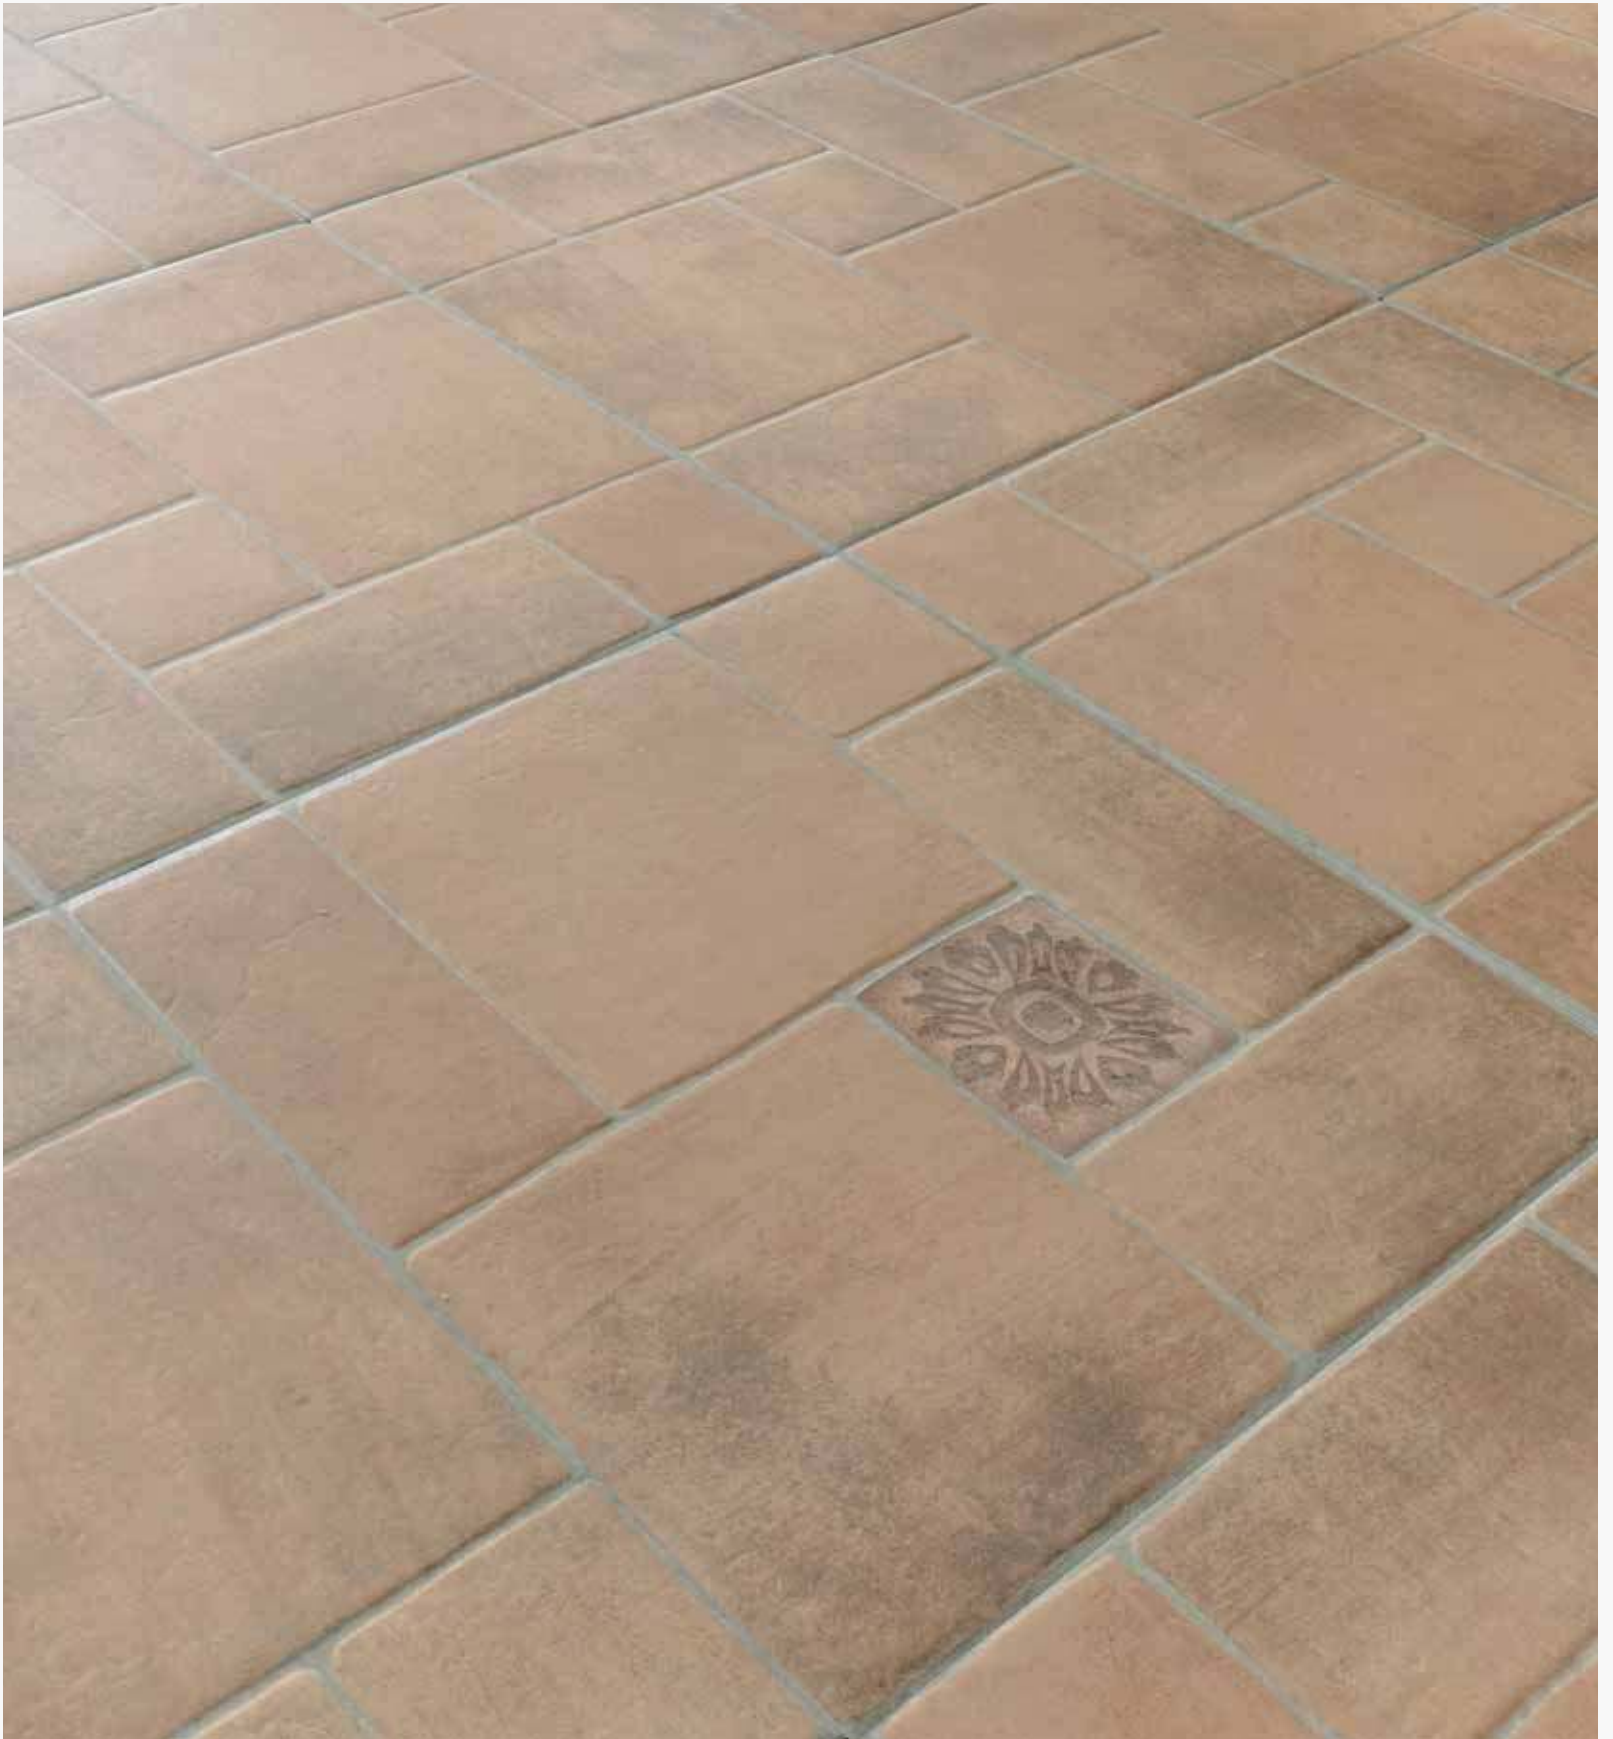

Pavimento Balboa Noce de 45x45 cm.

BALBOA

PAVIMENTO 45X45 / floor tiles 18"X18"