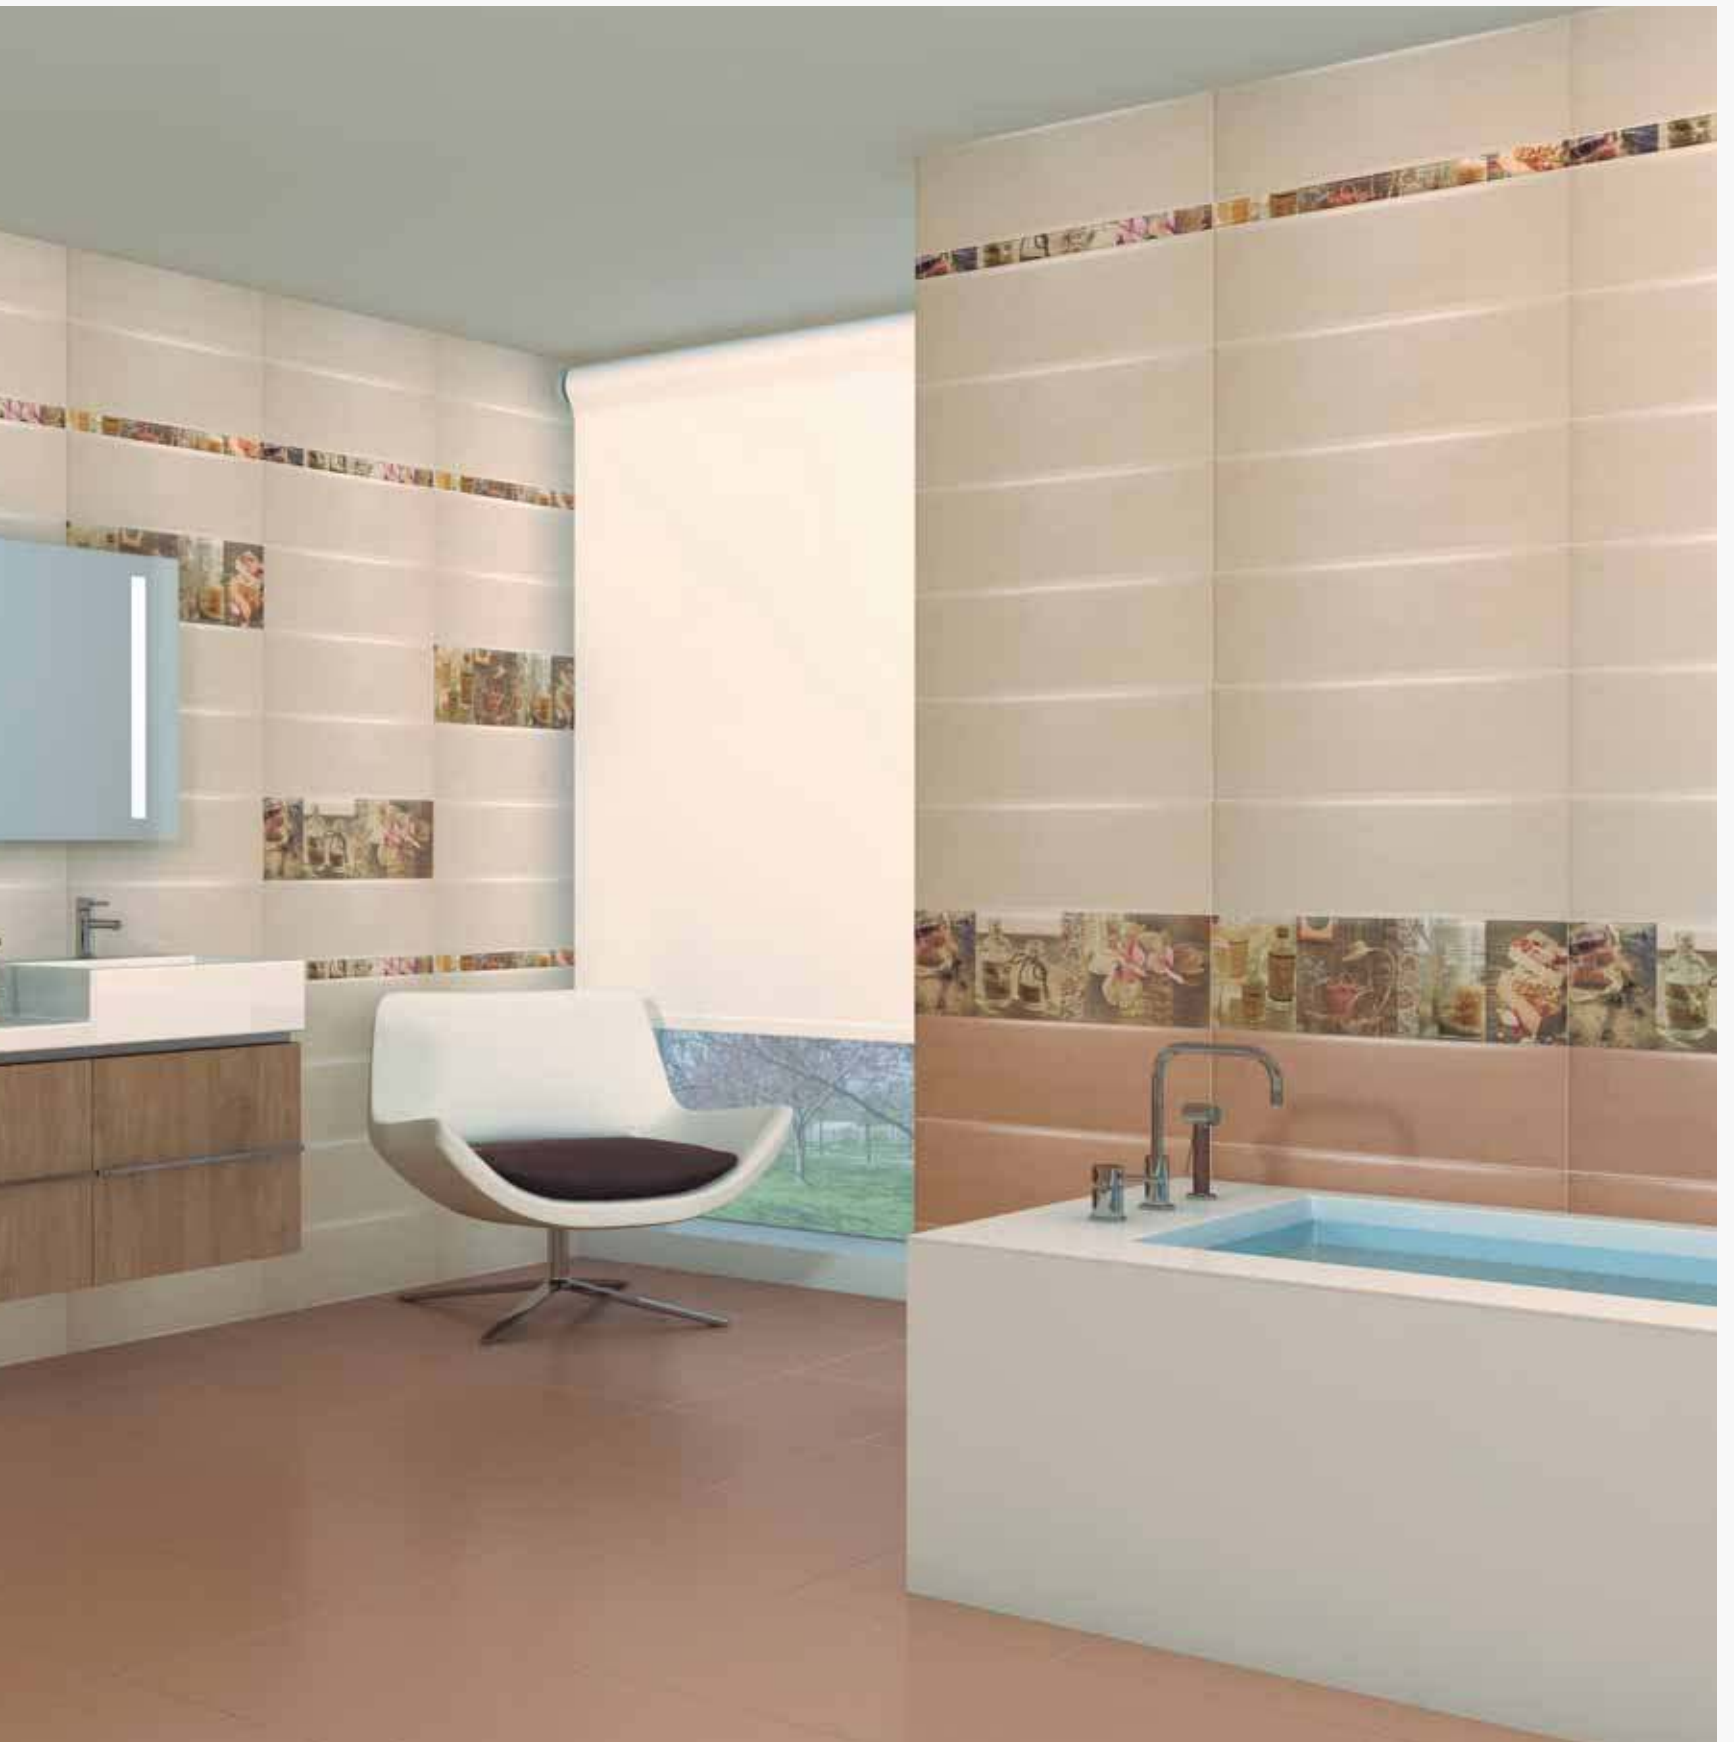

VENDOME BEIGE DECOR  
20X60 cm. | R35 **M**

*Revestimiento Vendome Beige, Vendome Arena, Vendome Beige D-920 y L-920 Beige, combinado con pavimento Vendome Arena de 45x45 cm.*