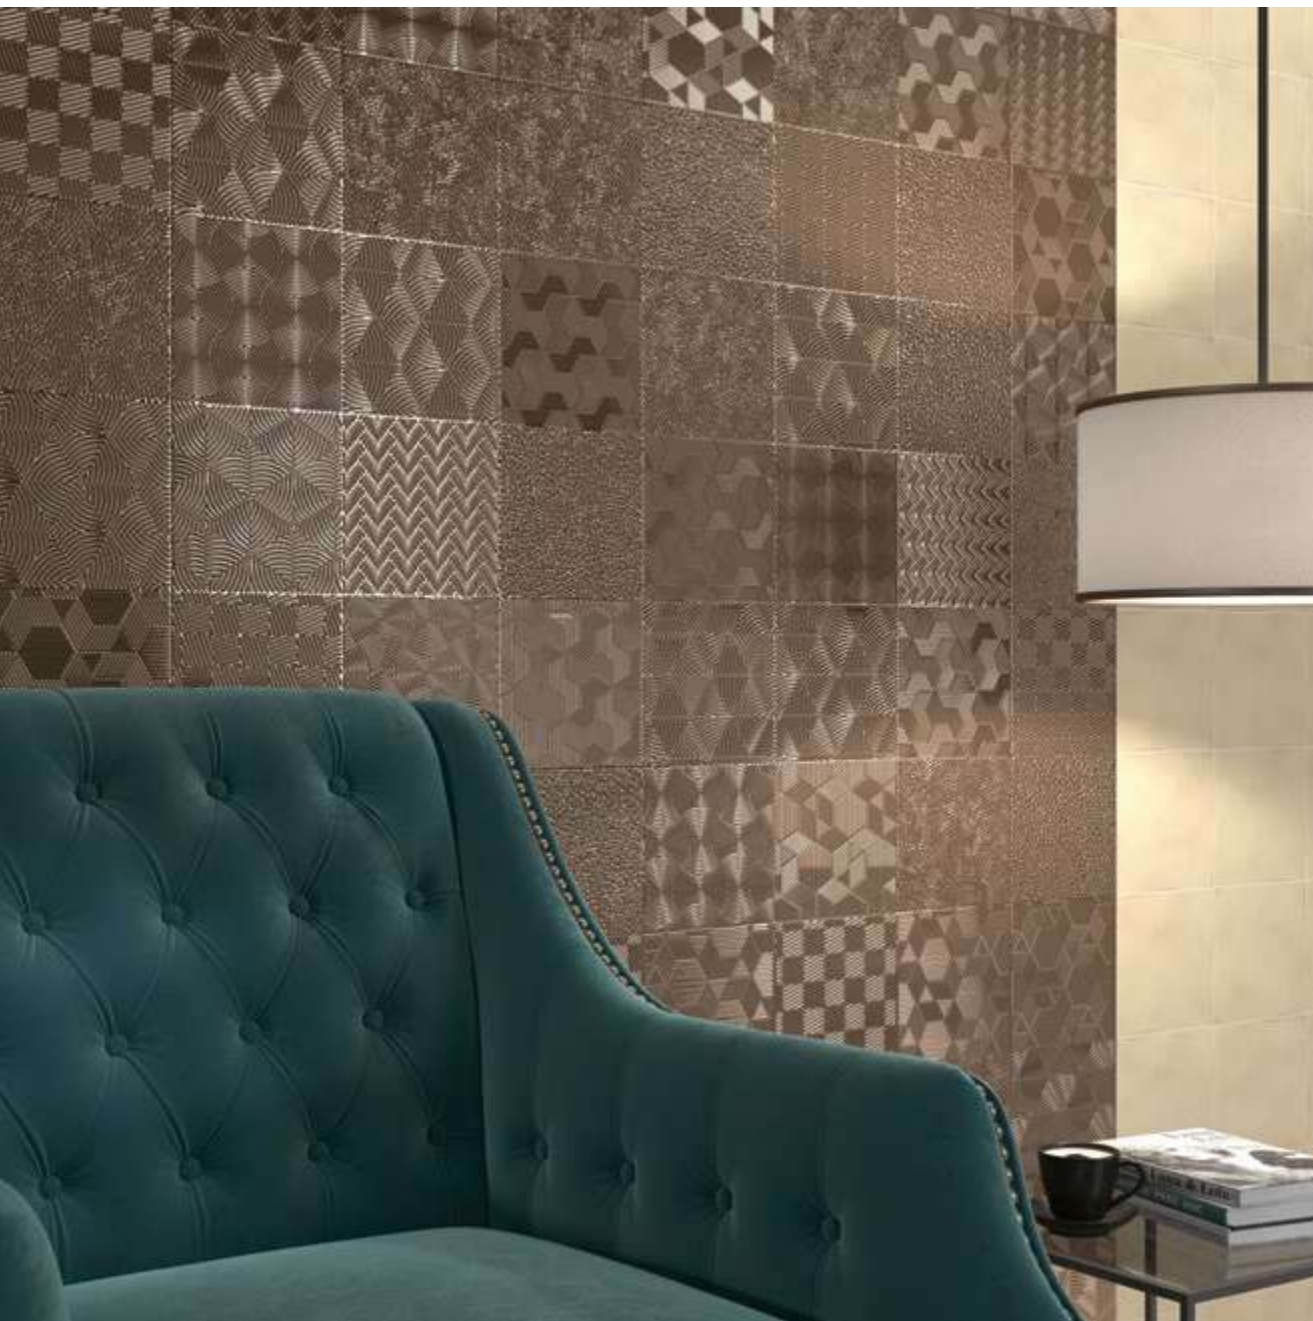

188094 Shine 15x15 cm./5.9"x5.9"

• • • •

188087 Tarantela Vainilla 15x15 cm./5.9"x5.9"

• • • •

• = Ok C = Consultar/Consult