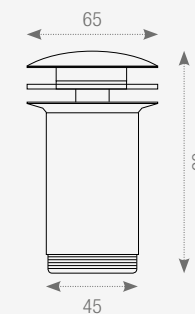

VALVULA ONE TOUCH NEGRO MATE

LAVABOS & CARACTERÍSTICAS TÉCNICAS / WASHBASINS & TECHNICAL INFORMATION

MATT

MATT

MATT

MATT

MATT

MATT

VALVULA BERLIN / ONE TOUCH

GLOSS PVD

GLOSS PVD

GLOSS

GLOSS PVD

GLOSS

MATT