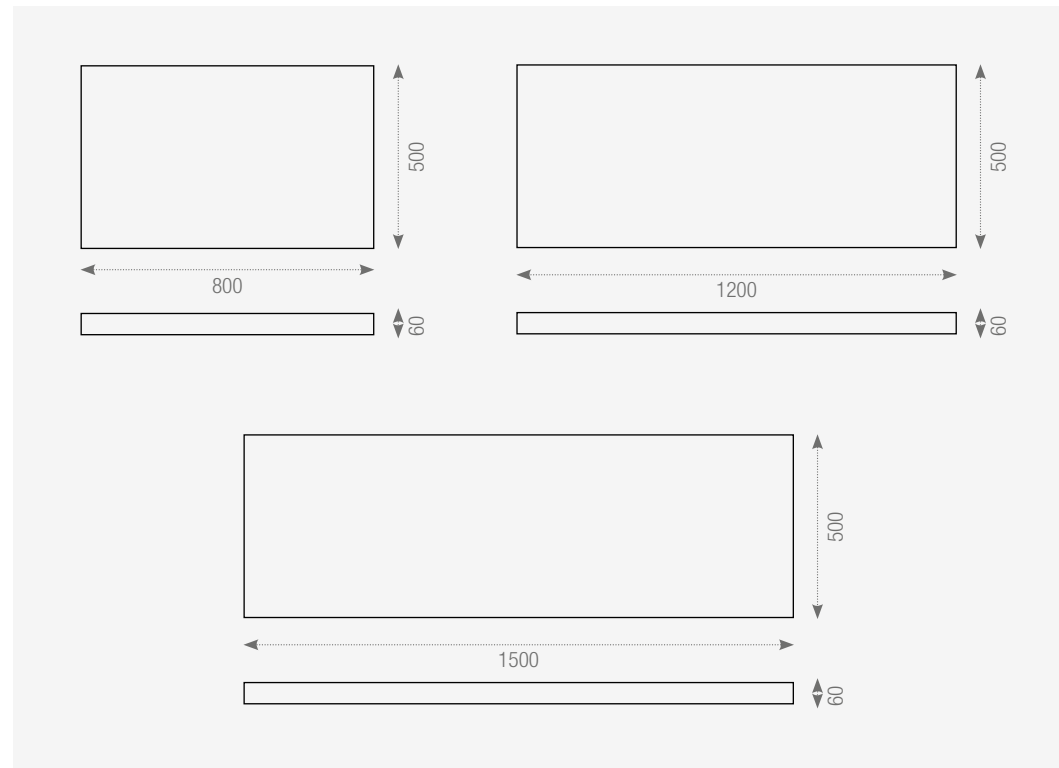

Encimera exotic (Madera de Acacia / Acacia wood)

188099 Encimera Exotic
50x80 cm./19.7"x31.5" E450

188095 Encimera Exotic
50x120 cm./19.7"x47.2" E600

188096 Encimera Exotic
50x150 cm./19.7"x59.1" E850