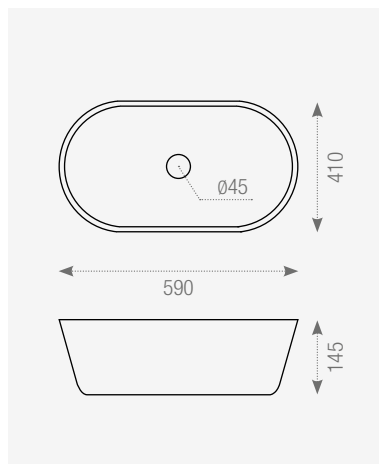

CERÁMICA / CERAMICS

Pintado a mano / Hand painted