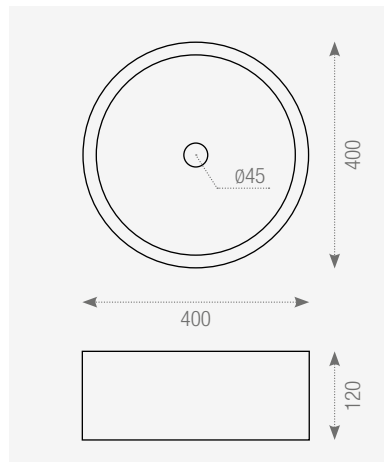

LAVABOS & CARACTERÍSTICAS TÉCNICAS / WASHBASINS & TECHNICAL INFORMATION

PIEDRA / STONE