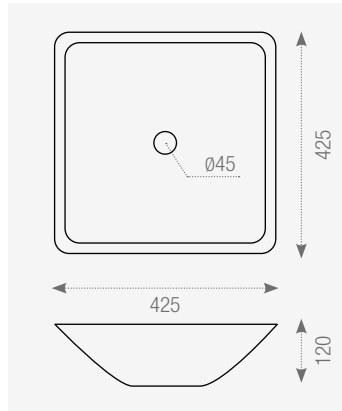

LAVABOS & CARACTERÍSTICAS TÉCNICAS / WASHBASINS & TECHNICAL INFORMATION

CRISTAL / GLASS

CRISTAL / GLASS

CRISTAL / GLASS

CRISTAL / GLASS