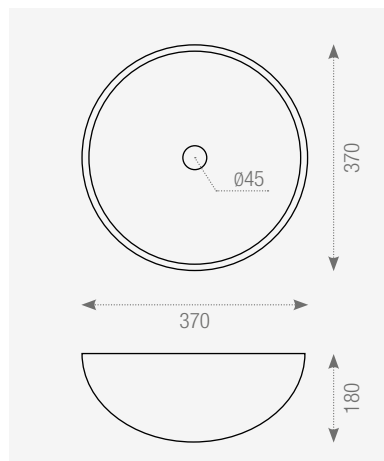

LAVABOS & CARACTERÍSTICAS TÉCNICAS / WASHBASINS & TECHNICAL INFORMATION

PIEDRA / STONE

CEMENTO / CEMENT

PIEDRA / STONE

HIERRO FUNDIDO / CAST IRON

ACERO / STEEL

CRISTAL / GLASS