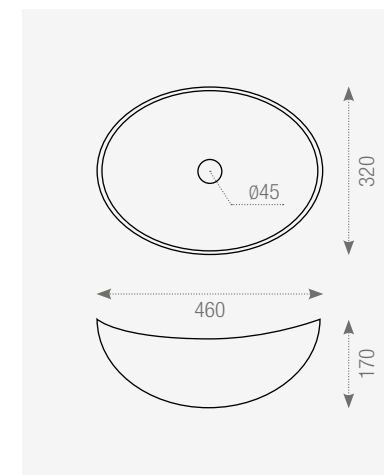

LAVABOS & CARACTERÍSTICAS TÉCNICAS / WASHBASINS & TECHNICAL INFORMATION

PIEDRA / STONE

CEMENTO / CEMENT

PIEDRA / STONE

HIERRO FUNDIDO / CAST IRON

ACERO / STEEL

CRISTAL / GLASS