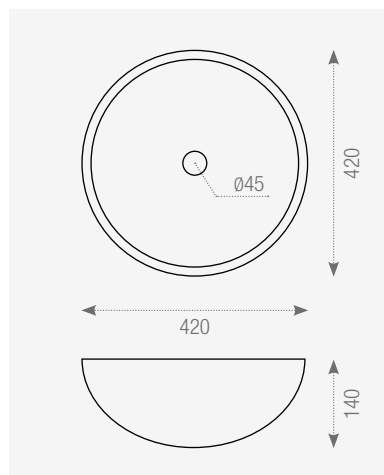

PIEDRA / STONE

187203 Bowl Travertine-Dk
40x40x12 cm./15.7"x15.7"x4.7" E90

CEMENTO / CEMENT

187323 Lavabo Madison
45x45x13 cm./17.7"x17.7"x5.1" E450

PIEDRA / STONE

187625 Lavabo Marquina
42x42x14 cm./16.5"x16.5"x5.5" E270