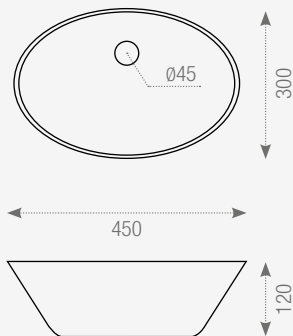

188030 Lavabo Berlin Bone
40×40×15 cm./15.7"×15.7"×5.9" E500

MATT

Pintado a mano / *Hand painted*