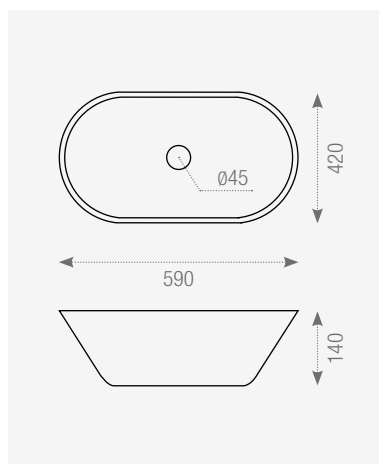

CERÁMICA / CERAMICS

Pintado a mano / Hand painted