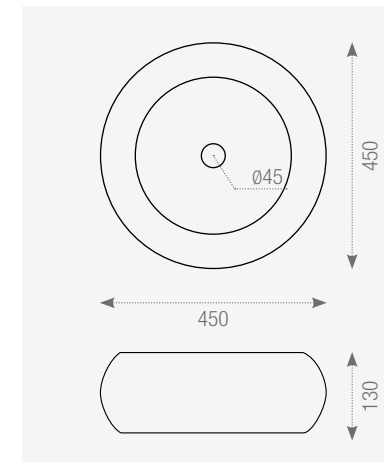

PIEDRA / STONE

187203 Bowl Travertine-Dk
40x40x12 cm./15.7"x15.7"x4.7" E90

CEMENTO / CEMENT

187323 Lavabo Madison
45x45x13 cm./17.7"x17.7"x5.1" E450

PIEDRA / STONE

187625 Lavabo Marquina
42x42x14 cm./16.5"x16.5"x5.5" E270