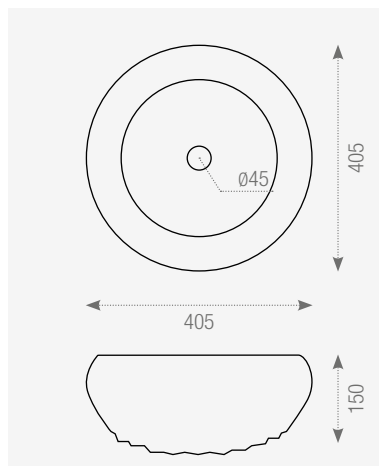

LAVABOS & CARACTERÍSTICAS TÉCNICAS / WASHBASINS & TECHNICAL INFORMATION

CERÁMICA / CERAMICS