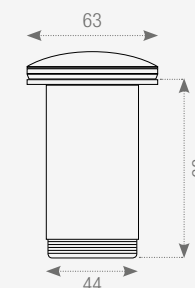

188116 Sifon Universal Inox
25x30 cm./9.8"x11.8" E27

GLOSS