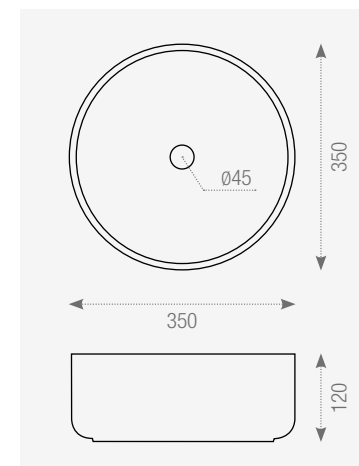

CERÁMICA / CERAMICS