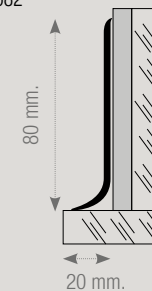

188340 RODAPIÉ FLEXI 8X200 D582