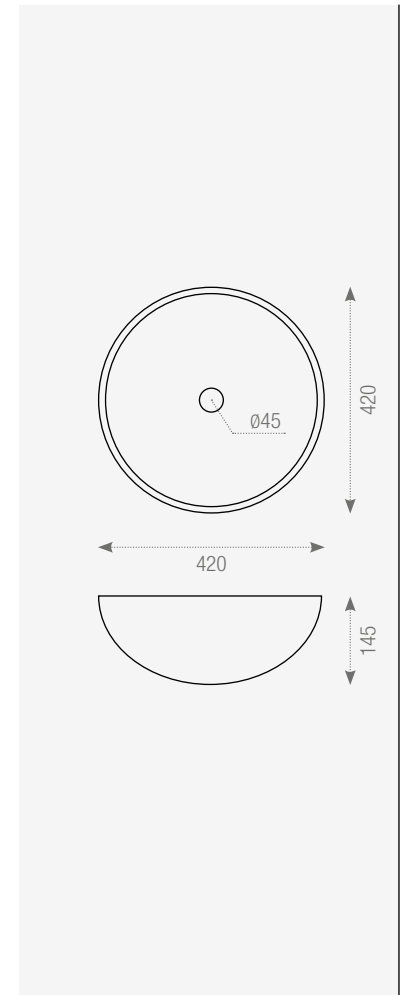

CRISTAL / GLASS