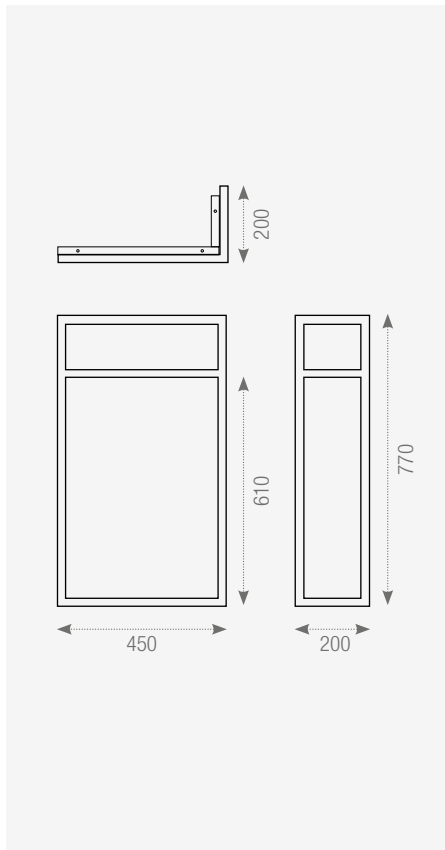

LAVABOS & CARACTERÍSTICAS TÉCNICAS / WASHBASINS & TECHNICAL INFORMATION

MATT

GLOSS

Encimera exotic (Madera de Acacia / Acacia wood)

188099 Encimera Exotic
50x80 cm./19.7"x31.5" E450

188095 Encimera Exotic
50x120 cm./19.7"x47.2" E600

188096 Encimera Exotic
50x150 cm./19.7"x59.1" E850

GLOSS