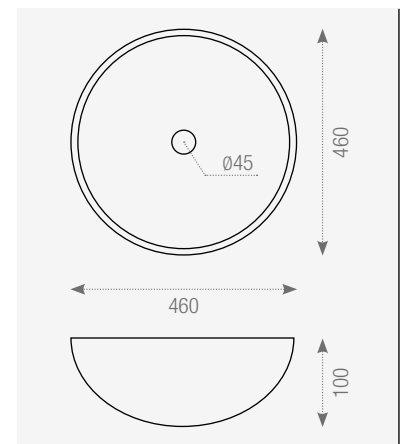

CRISTAL / GLASS