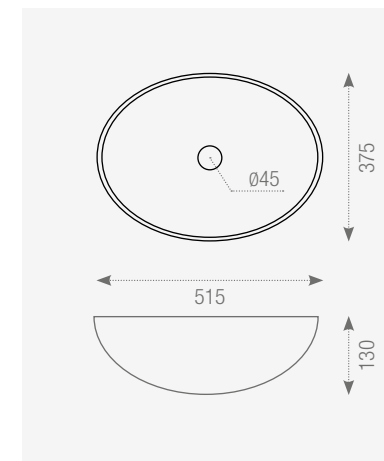

LAVABOS & CARACTERÍSTICAS TÉCNICAS / WASHBASINS & TECHNICAL INFORMATION

CRISTAL / GLASS

184590 Lavabo Cuadrado Dorado Anaranjado
42,5x42,5x12 cm./16.7"x16.7"x4.7" E250

CRISTAL / GLASS

186489 Lavabo Pan De Oro
42x42x14,5 cm./16.5"x16.5"x5.7" E200