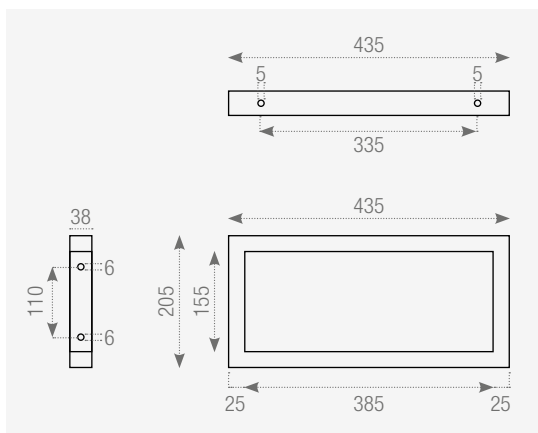

LAVABOS & CARACTERÍSTICAS TÉCNICAS / WASHBASINS & TECHNICAL INFORMATION

MATT

GLOSS

Encimera exotic (Madera de Acacia / Acacia wood)

188099 Encimera Exotic
50x80 cm./19.7"x31.5" E450

188095 Encimera Exotic
50x120 cm./19.7"x47.2" E600

188096 Encimera Exotic
50x150 cm./19.7"x59.1" E850

GLOSS