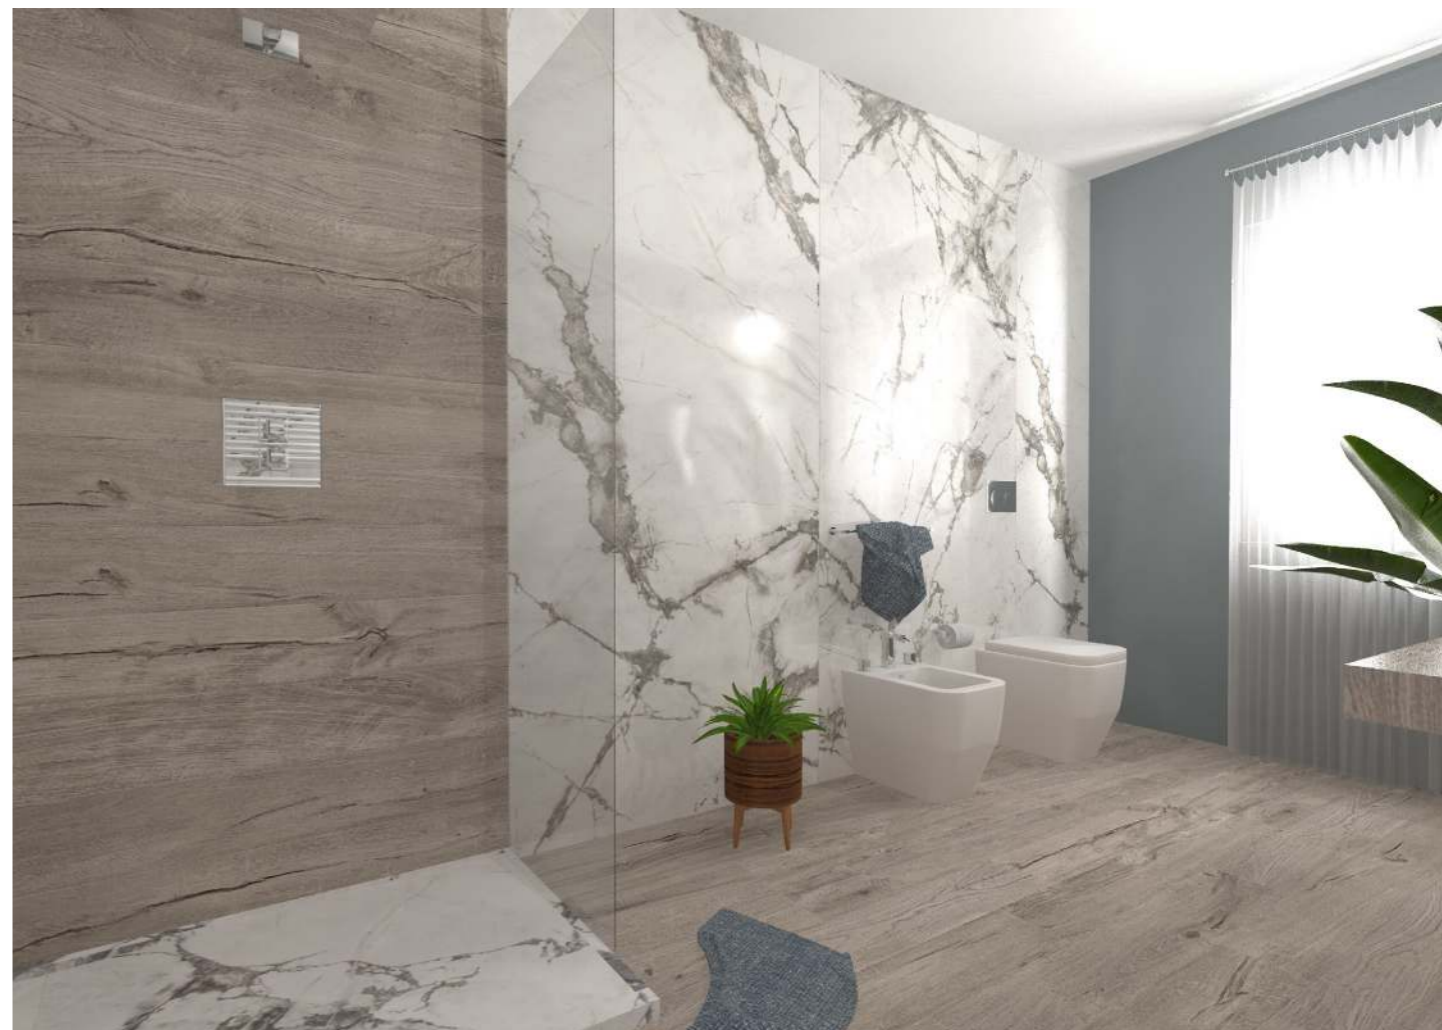

easy bath.

SUPREME EVO

2

INVISIBLE SELECT
LUX 120X270
60X120

COZY BARK
20X120

Top Porta lavabo/Washbasin top
Finitura/Finishing: NORDIK WOOD BARK

Top Porta oggetti/Vanity top
Finitura/Finishing: NORDIK WOOD BARK

Piatto doccia/Shower tray
Finitura/Finishing: INVISIBLE SELECT

easy bath

SUPREME EVO

3

ANTIQUÉ WHITE
LUX 60X120

COZY HAVANA
20X120
MOS. TRIANGOLI

Top Porta lavabo/Washbasin top
Finitura/Finishing: COZY HAVANA

Piatto doccia/Shower tray
Finitura/Finishing: COZY HAVANA

easy bath. SUPREME EVO

4

STATUARIO
SUPERIOR LUX
120X270

REBEL NIGHT
120X270
120X120

Top Lavabo integrato 2 vasche/
Integrated top with 2 washbasins
Finitura/Finishing: REBEL NIGHT