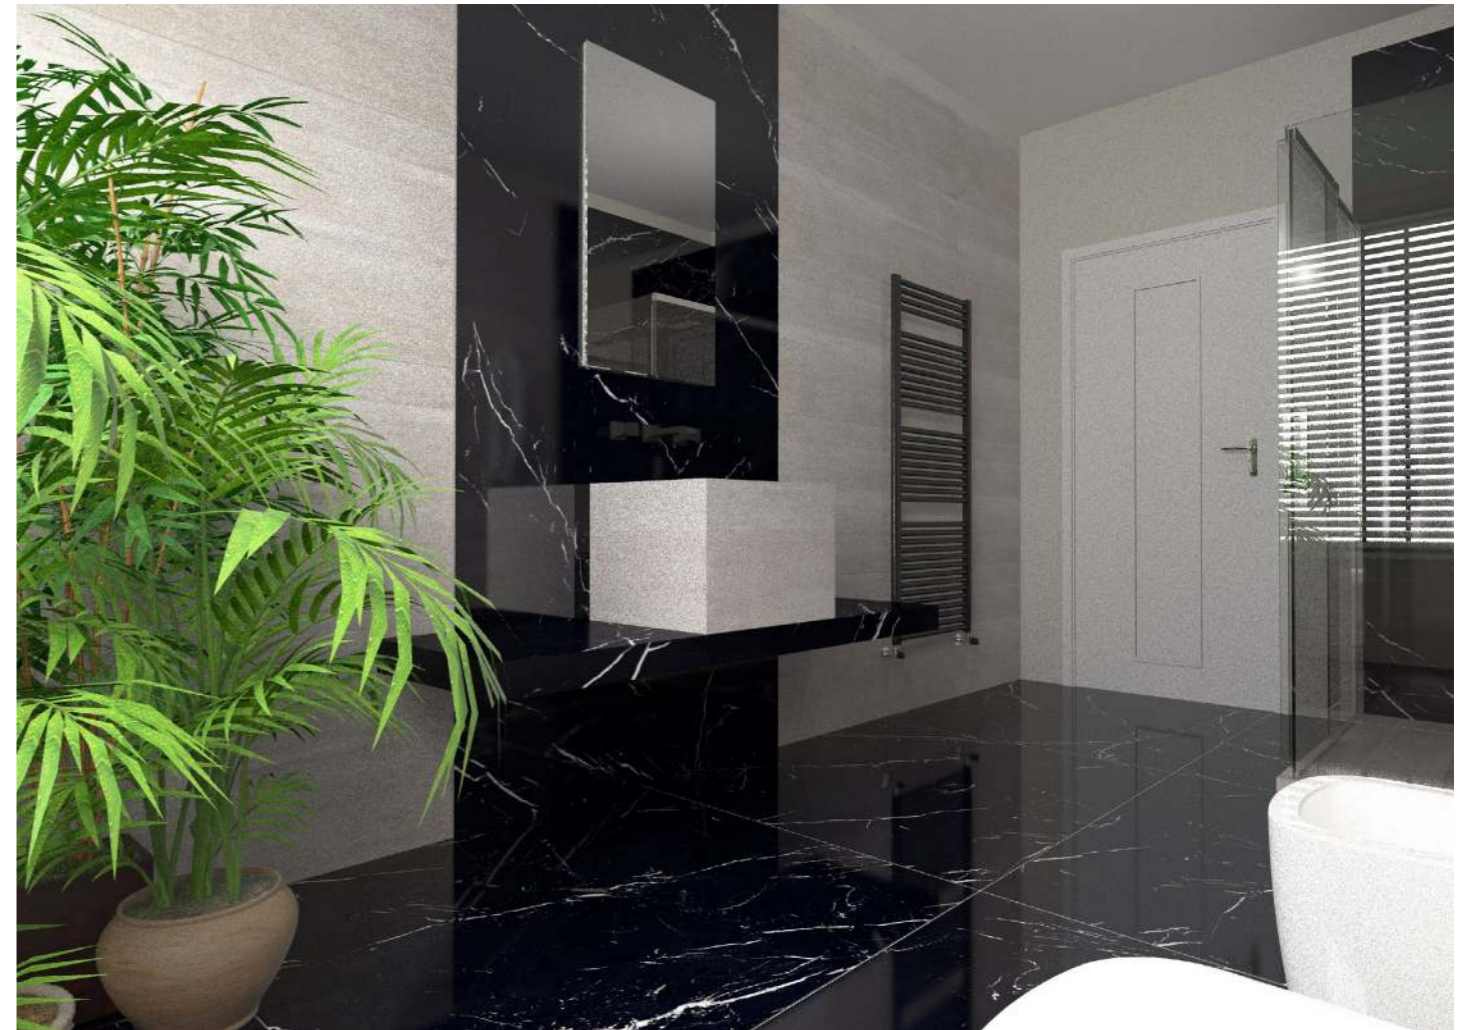

Piatto doccia/Shower tray
Finitura/Finishing: STATUARIO SUPERIOR

easy bath.
SUPREME EVO

5

CLASSIC MARQUINIA LUX
120X270/120X120

HANGAR ASH
60X120

Vasca Lavabo da appoggio/
Surface-mounted washbasin
Finitura/Finishing: HANGAR ASH

Top Porta lavabo/Washbasin top
Finitura/Finishing: CLASSIC MARQUINIA

Piatto doccia/Shower tray
Finitura/Finishing: HANGAR ASH

easy bath.

SUPREME EVO

6

NOIR LAURENT LUX
120X270
120X120

COZY HAVANA
20X120

Struttura in metallo/ Metal structure
Finitura/Finishing: ANTRACITE