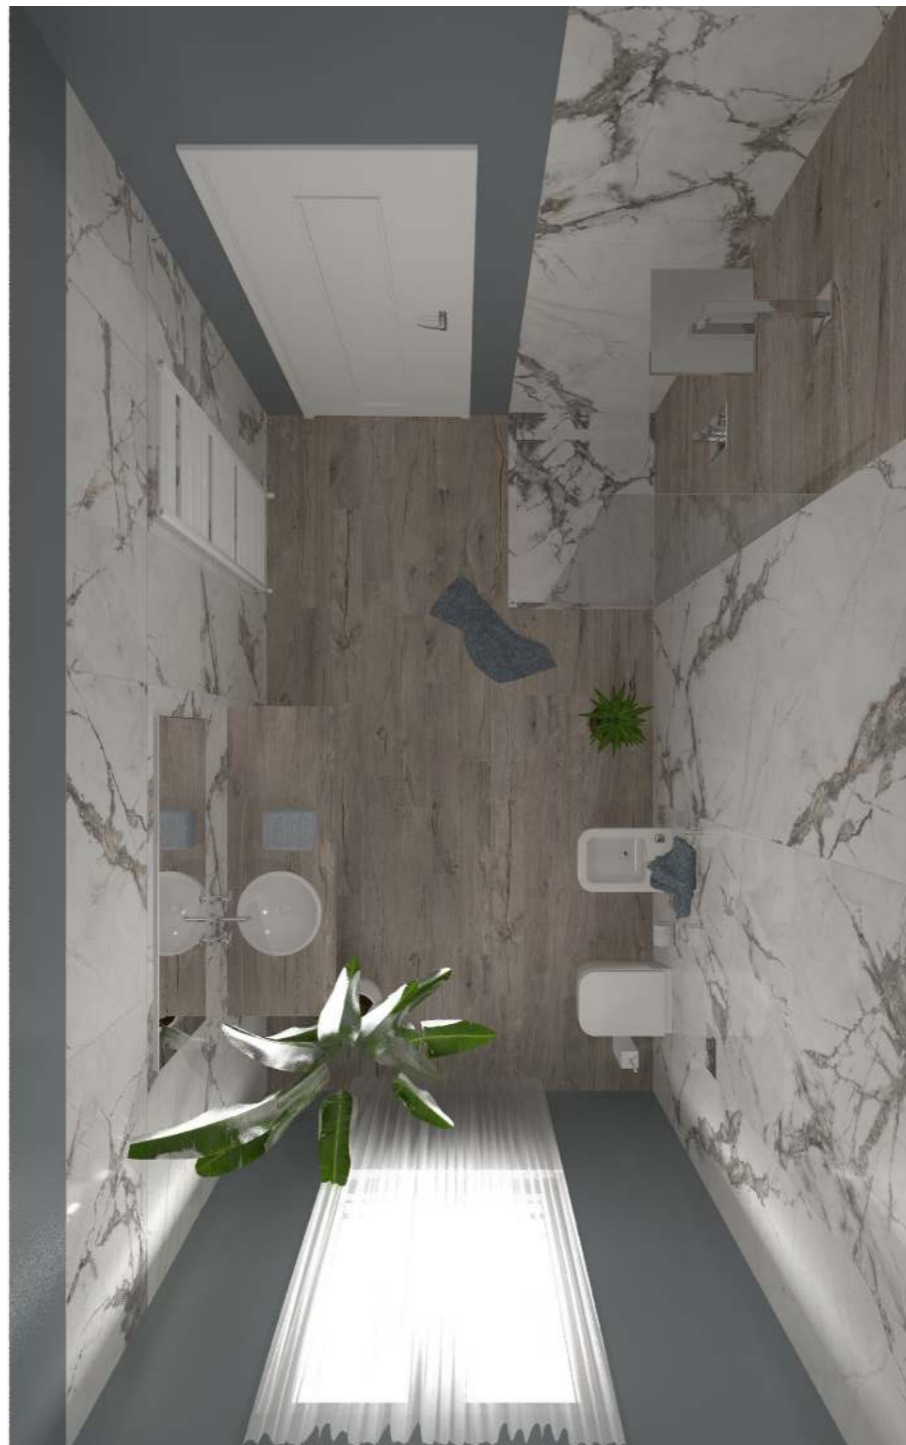

Lavabo a colonna/
Pedestal-mounted washbasin
Finitura/Finishing: HYPER TAUPE

Piatto doccia/Shower tray
Finitura/Finishing: HYPER TAUPE

Top Porta oggetti/Vanity top
Finitura/Finishing: SUPREME GREY AMANI

easy bath.

SUPREME EVO

2

INVISIBLE SELECT
LUX 120X270
60X120

COZY BARK
20X120

Top Porta lavabo/Washbasin top
Finitura/Finishing: NORDIK WOOD BARK

Top Porta oggetti/Vanity top
Finitura/Finishing: NORDIK WOOD BARK

Piatto doccia/Shower tray
Finitura/Finishing: INVISIBLE SELECT

easy bath

SUPREME EVO

3

ANTIQUÉ WHITE
LUX 60X120

COZY HAVANA
20X120
MOS. TRIANGOLI

Top Porta lavabo/Washbasin top
Finitura/Finishing: COZY HAVANA

Piatto doccia/Shower tray
Finitura/Finishing: COZY HAVANA

easy bath. SUPREME EVO

4

STATUARIO
SUPERIOR LUX
120X270

REBEL NIGHT
120X270
120X120

Top Lavabo integrato 2 vasche/
Integrated top with 2 washbasins
Finitura/Finishing: REBEL NIGHT