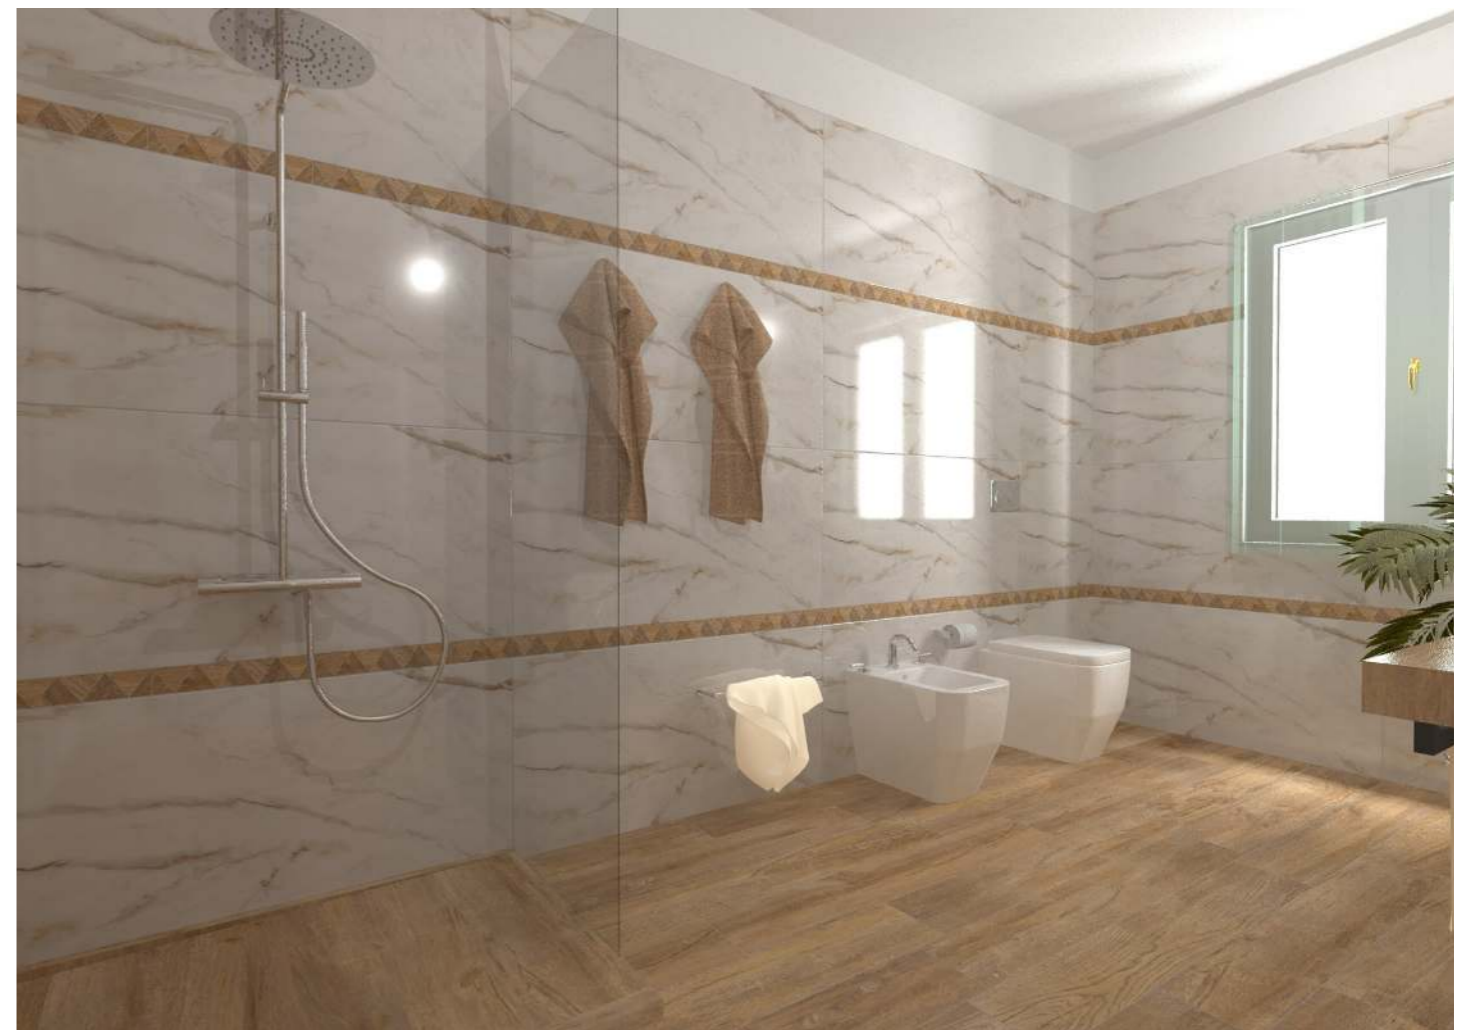

Piatto doccia/Shower tray
Finitura/Finishing: INVISIBLE SELECT

easy bath

SUPREME EVO

3

ANTIQUÉ WHITE
LUX 60X120

COZY HAVANA
20X120
MOS. TRIANGOLI

Top Porta lavabo/Washbasin top
Finitura/Finishing: COZY HAVANA

Piatto doccia/Shower tray
Finitura/Finishing: COZY HAVANA

easy bath. SUPREME EVO

4

STATUARIO
SUPERIOR LUX
120X270

REBEL NIGHT
120X270
120X120

Top Lavabo integrato 2 vasche/
Integrated top with 2 washbasins
Finitura/Finishing: REBEL NIGHT

Piatto doccia/Shower tray
Finitura/Finishing: STATUARIO SUPERIOR

easy bath.
SUPREME EVO

5

CLASSIC MARQUINIA LUX
120X270/120X120

HANGAR ASH
60X120

Vasca Lavabo da appoggio/
Surface-mounted washbasin
Finitura/Finishing: HANGAR ASH