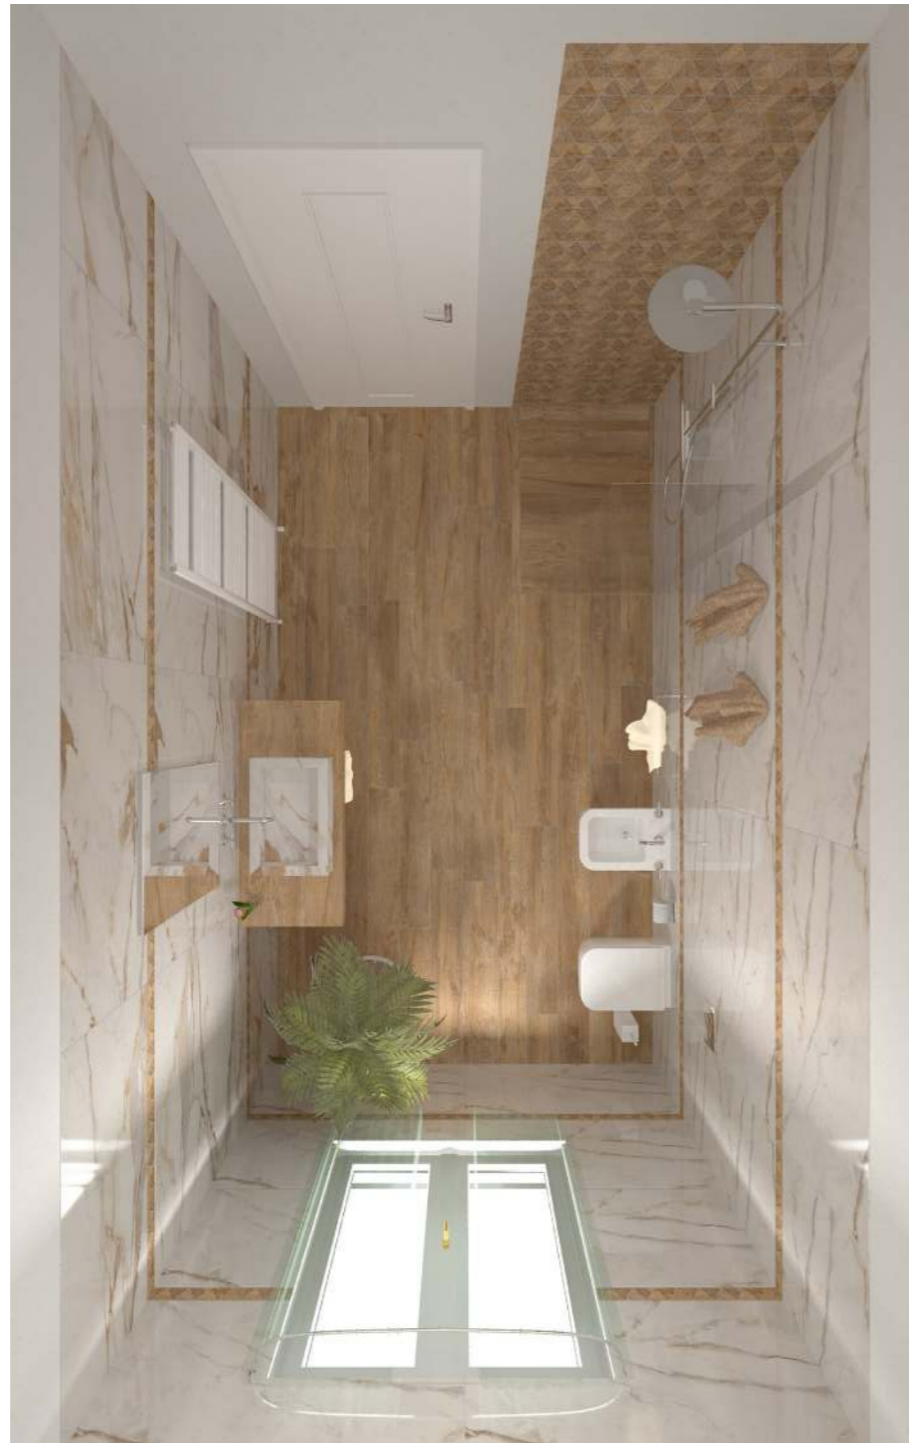

easy bath.

SUPREME EVO

2

INVISIBLE SELECT
LUX 120X270
60X120

COZY BARK
20X120

Top Porta lavabo/Washbasin top
Finitura/Finishing: NORDIK WOOD BARK

Top Porta oggetti/Vanity top
Finitura/Finishing: NORDIK WOOD BARK

Piatto doccia/Shower tray
Finitura/Finishing: INVISIBLE SELECT

easy bath

SUPREME EVO

3

ANTIQUÉ WHITE
LUX 60X120

COZY HAVANA
20X120
MOS. TRIANGOLI

Top Porta lavabo/Washbasin top
Finitura/Finishing: COZY HAVANA

Piatto doccia/Shower tray
Finitura/Finishing: COZY HAVANA

easy bath. SUPREME EVO

4

STATUARIO
SUPERIOR LUX
120X270

REBEL NIGHT
120X270
120X120

Top Lavabo integrato 2 vasche/
Integrated top with 2 washbasins
Finitura/Finishing: REBEL NIGHT

Piatto doccia/Shower tray
Finitura/Finishing: STATUARIO SUPERIOR

easy bath.
SUPREME EVO

5

CLASSIC MARQUINIA LUX
120X270/120X120

HANGAR ASH
60X120

Vasca Lavabo da appoggio/
Surface-mounted washbasin
Finitura/Finishing: HANGAR ASH