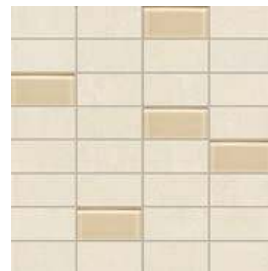

Plytka ścienna/wall tile
Gobi beige desert
608 × 308 mm 1,12 m²

Mozaika ścienna/wall mosaic
Gobi beige
303 × 308 mm 9 szt./pcs

Plytka ścienna/wall tile
Gobi white
608 × 308 mm 1,12 m²

Plytka ścienna/wall tile
Gobi white desert
608 × 308 mm 1,12 m²