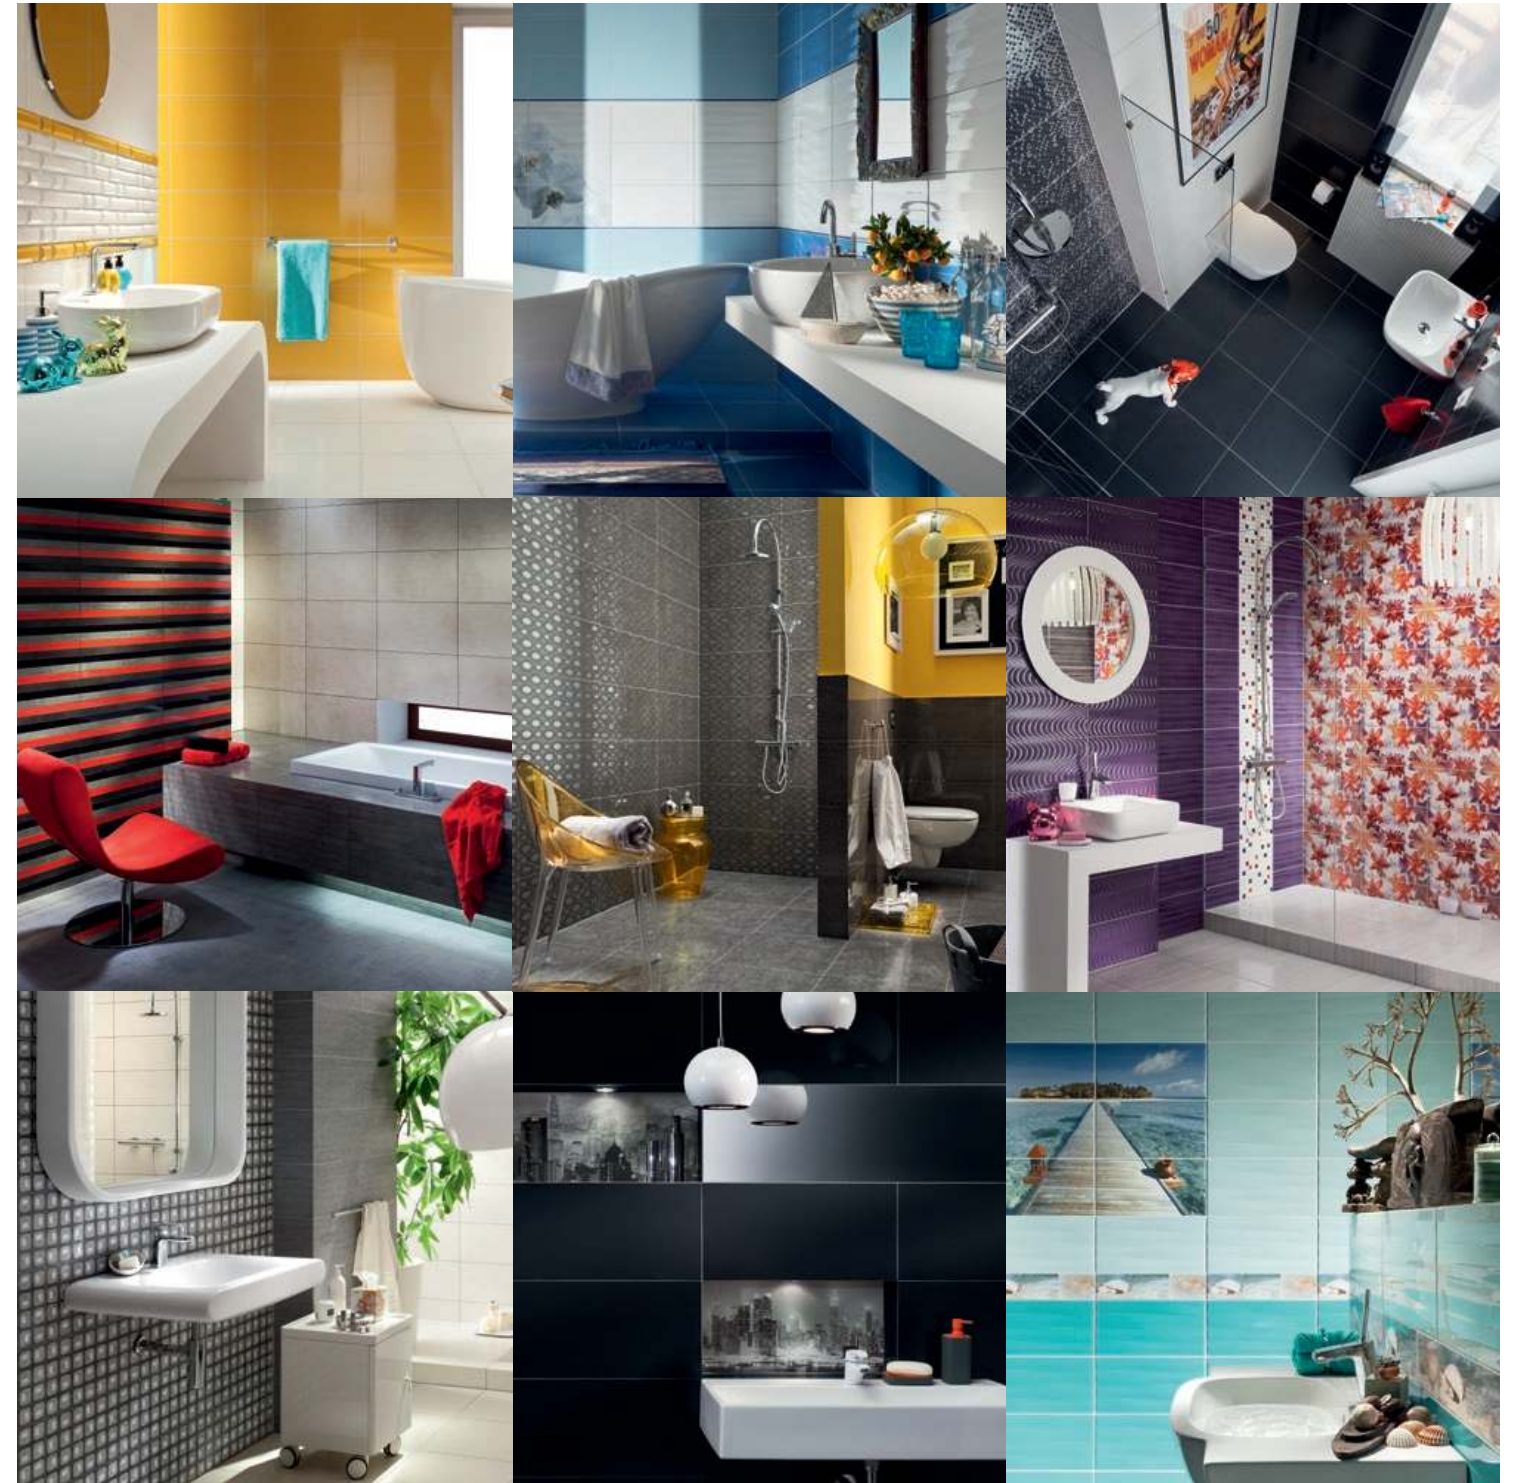

MOCNY AKCENT, JEŚLI NIE BOISZ SIĘ EKSPERYMENTOWAĆ

ZNAK ROZPOZNAWCZY: SIŁA KOLORU / ODWAŻNE STYLIZACJE /
MOCNE DODATKI / NIESZABLONOWOŚĆ / PRZEWAGA DEKORACJI /
KONTRAST / CIEMNE TONACJE

A STRONG ELEMENT IF YOU ARE NOT AFRAID OF EXPERIMENTING

THE LANDMARK: THE POWER OF COLOUR / AUDACIOUS ARRANGEMENTS / ROBUST ACCESSORIES / OUT-OF-THE-BOX THINKING / MAJORITY OF DECORATIONS / CONTRAST / DARK TONES