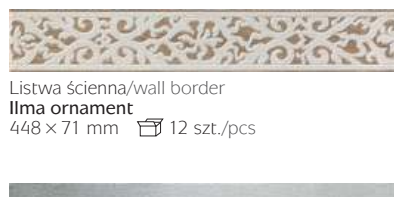

Listwa ścienna/wall border
Ilma ornament
448 × 71 mm 12 szt./pcs