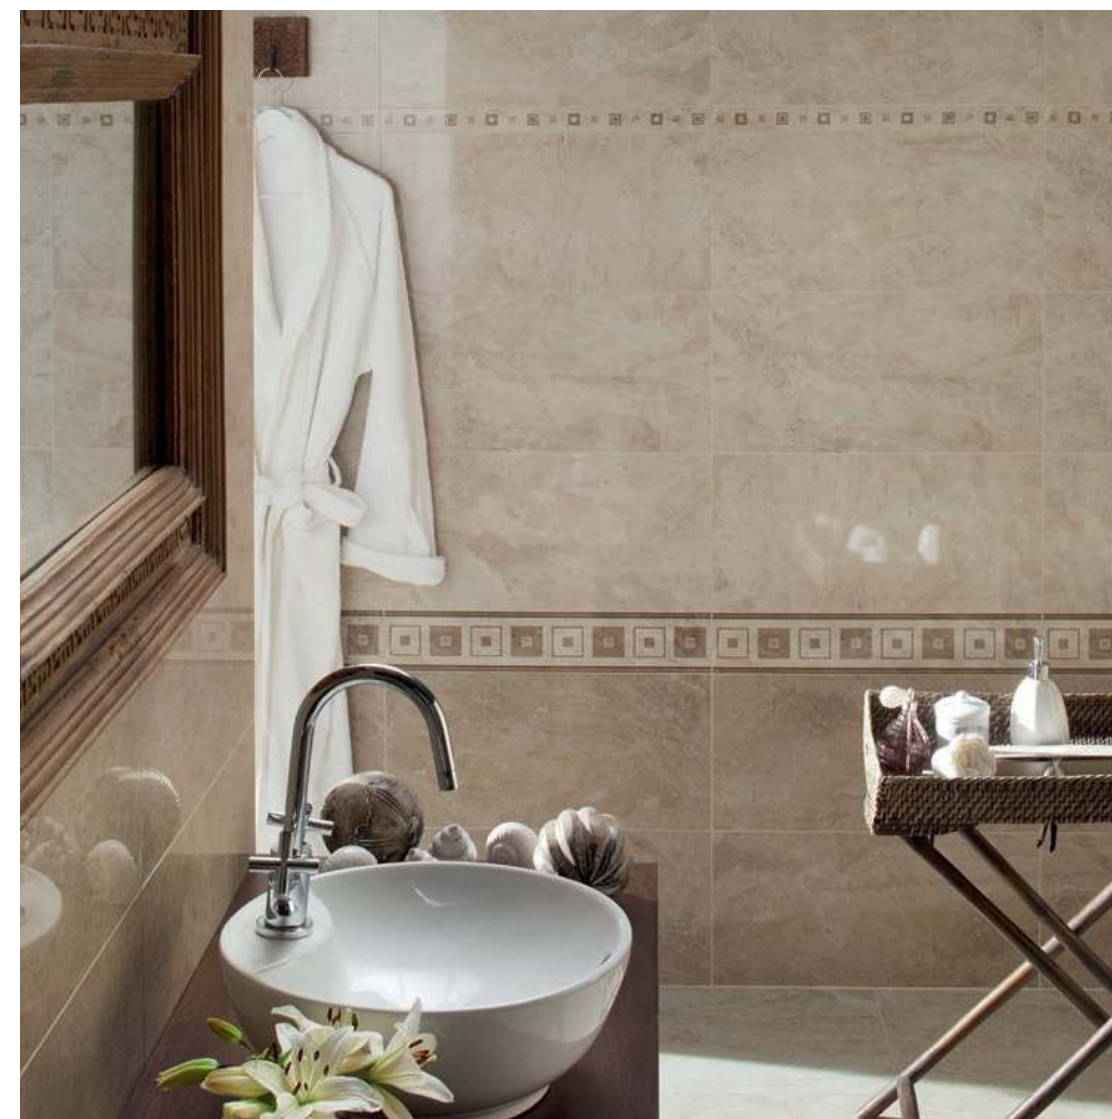

Płytki ścienna/wall tile
Vinaros 1
598 × 298 mm 1,07 m²

Płytki ścienna/wall tile
Vinaros 2
598 × 298 mm 1,07 m²

Dekor ścienny/wall decoration
Vinaros 1
598 × 298 mm 6 szt./pcs

Listwa ścienna/wall border
Vinaros 2
598 × 114 mm 10 szt./pcs