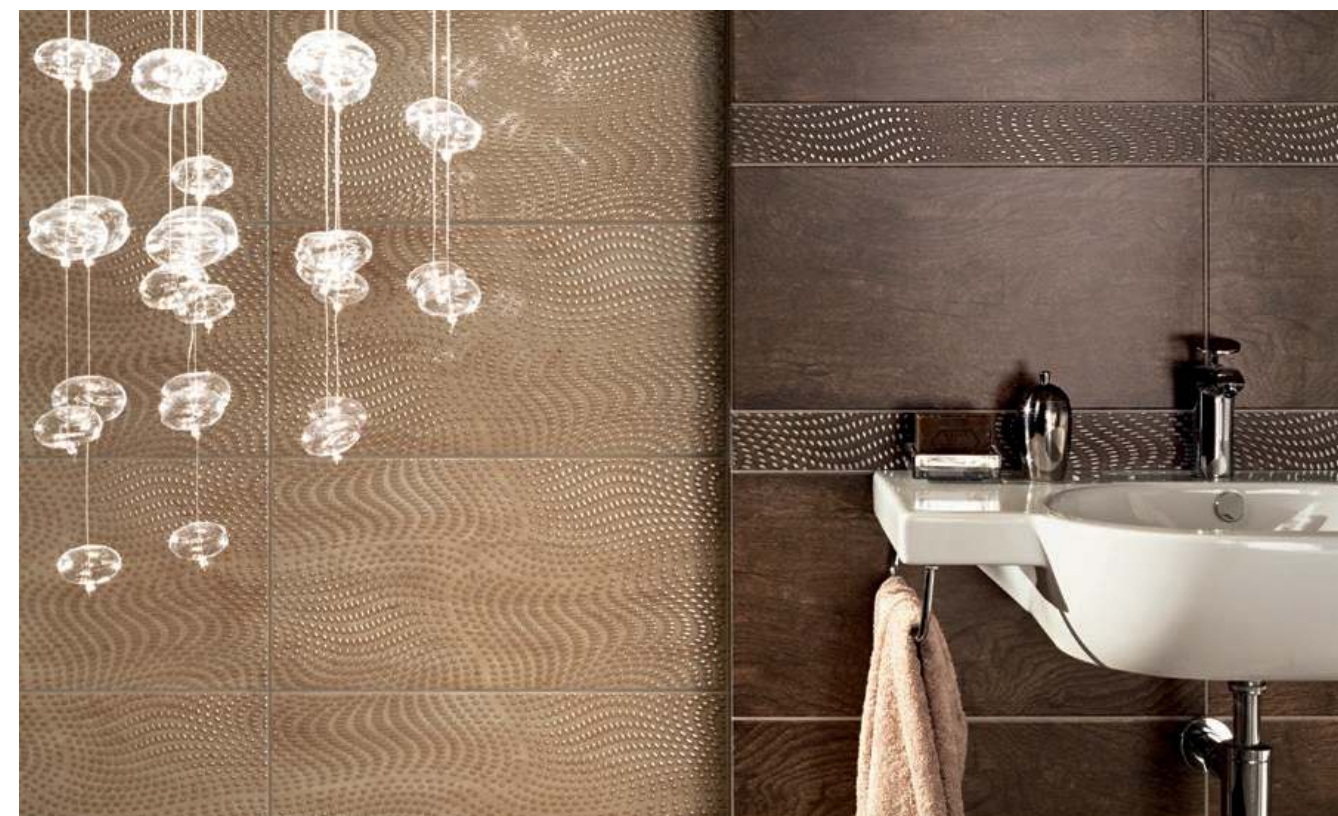

Matowe, czekoladowe brązy uszlachetnia połyskujące złoto, a chłód kamienia uzupełnia surowa chropowatość drewna. W ten intrygujący sposób nowoczesność spotyka się z klasyką.

Gold shimmers finely in the matt, chocolate-coloured browns. The toned-down colours and the elaborate decorative element in the form of shimmery threads or particles are the essence of elegance in a genuinely Italian style.