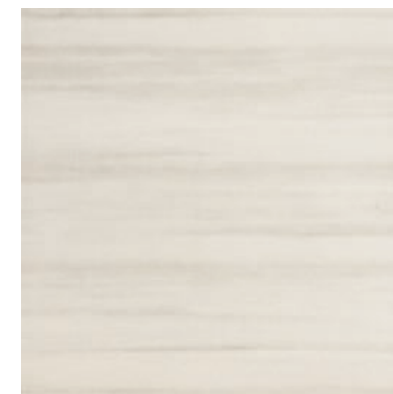

Listwa ścienna/wall border
Ashen 1
598 × 23 mm 14 szt./pcs

Listwa ścienna/wall border
Steel 6
598 × 15 mm 18 szt./pcs

Listwa ścienna szklana/glass wall border
Brown 3
598 × 15 mm 15 szt./pcs

Płytko podłogowa/floor tile
Ashen 1
448 × 448/8,5 mm 1,6 m²