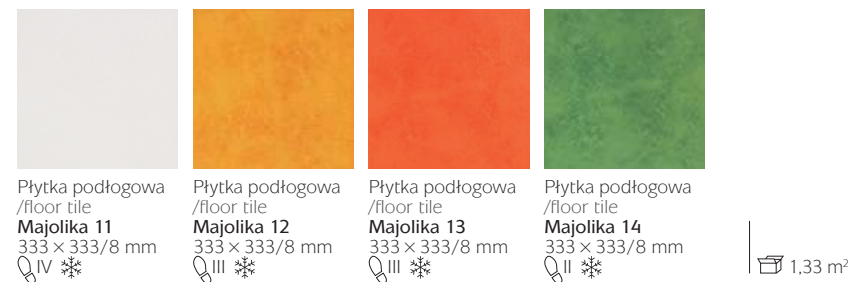

Elementy kolekcji na stronach 218-221/elements of the collection on pages 218-221.

MAJOLIKA

Płytki podstawowe/basic tiles

Dekoracje/decorations

MAJOLIKA

Płytki podstawowe/basic tiles

Płytki ścienna
/wall tile
Majolika 1
115 × 115 mm