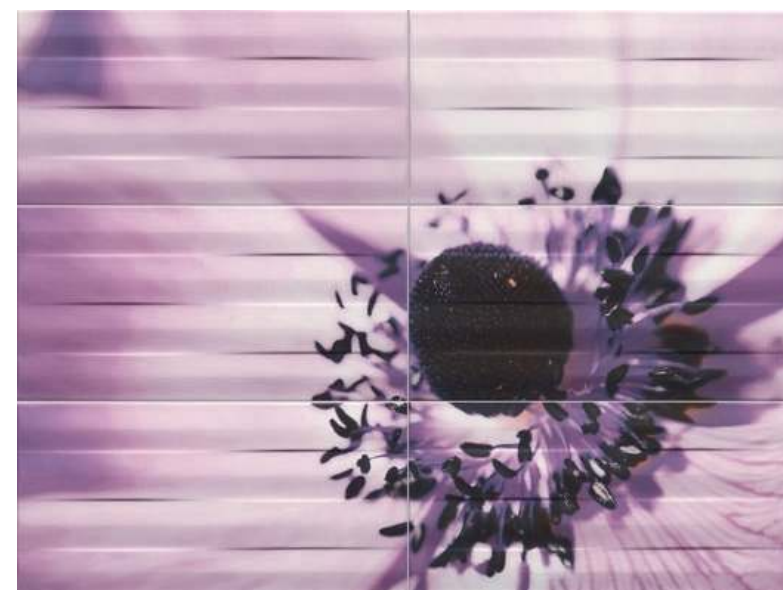

Listwa szklana/glass border
Glass violet
448 × 10 mm 15 szt./pcs

Płytki podłogowa/floor tile
Maxima white
450 × 450/8,5 mm 1,62 m²

Płytki podłogowa/floor tile
Maxima purple
450 × 450/8,5 mm 1,62 m²

płytki/tile	wymiary (mm) dimensions in mm			
	szk./pcs	m ²	kg	
Płytki ścienna/wall tile Maxima white	448 × 223	15	1,5	20,9
Płytki ścienna/wall tile Maxima white STR, violet STR, purple STR	448 × 223	12	1,2	19,64
Obraz ścienny 6-elementowy/6-element wall picture Maxima violet 1, 2	6 * 448 × 223	2	1,21	19,26
Listwa ścienna/wall border Maxima violet 1, 2	448 × 100	24	1,08	17,24
Listwa szklana/glass border Glass violet	448 × 10	15	0,07	1,4
Płytki podłogowa/floor tile Maxima white, purple	450 × 450/8,5	8	1,62	30,2

Obraz ścienny 6-elementowy/6-element wall picture
Maxima violet 1
6 * 448 × 223 mm 2 szt./pcs

Listwa ścienna/wall border
Maxima violet 1
448 × 100 mm 24 szt./pcs

Listwa ścienna/wall border
Maxima violet 2
448 × 100 mm 24 szt./pcs