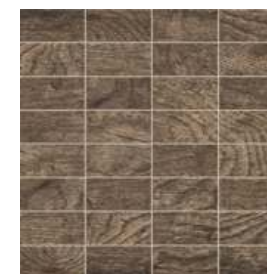

Mozaika ścienna/wall mosaic
Traviata brown
303 × 308 mm 10 szt./pcs