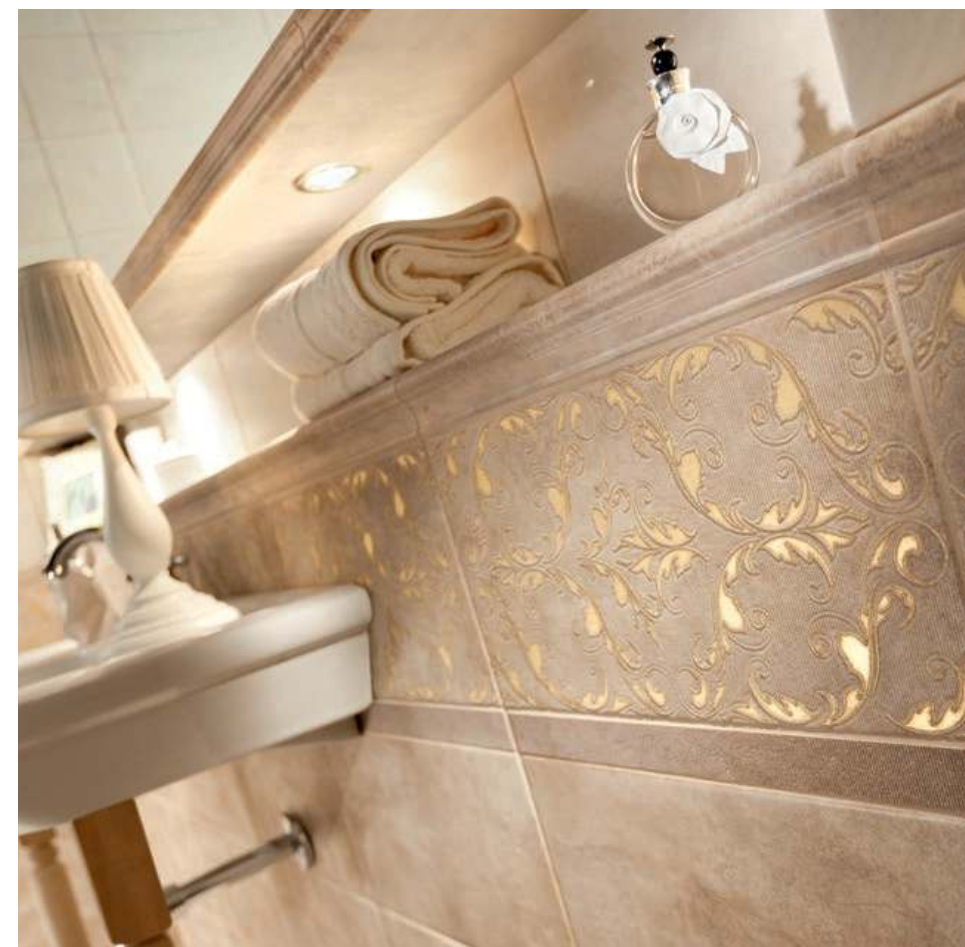

Magicznie połyskujące i elegancko wewnątrz zawdzięcza swój blask dekorom inkrustowanym złotem. Wypukłe profile stworzyły ozdobne obramowania dla luster.

The magical sparkling and elegance of interiors should be attributed to the golden strips. The raised profiles form an ornamental frame for mirrors.