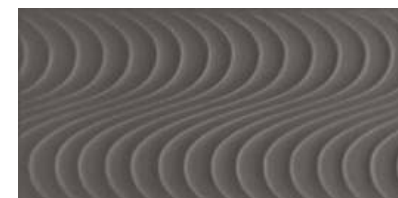

Płytki ścienna/wall tile
Wave white
448 × 223 mm 1,5 m²

Płytki ścienna/wall tile
Wave violet A
448 × 223 mm 1,5 m²

Płytki ścienna/wall tile
Wave orange A
448 × 223 mm 1,5 m²

Płytki ścienna/wall tile
Wave red A
448 × 223 mm 1,5 m²