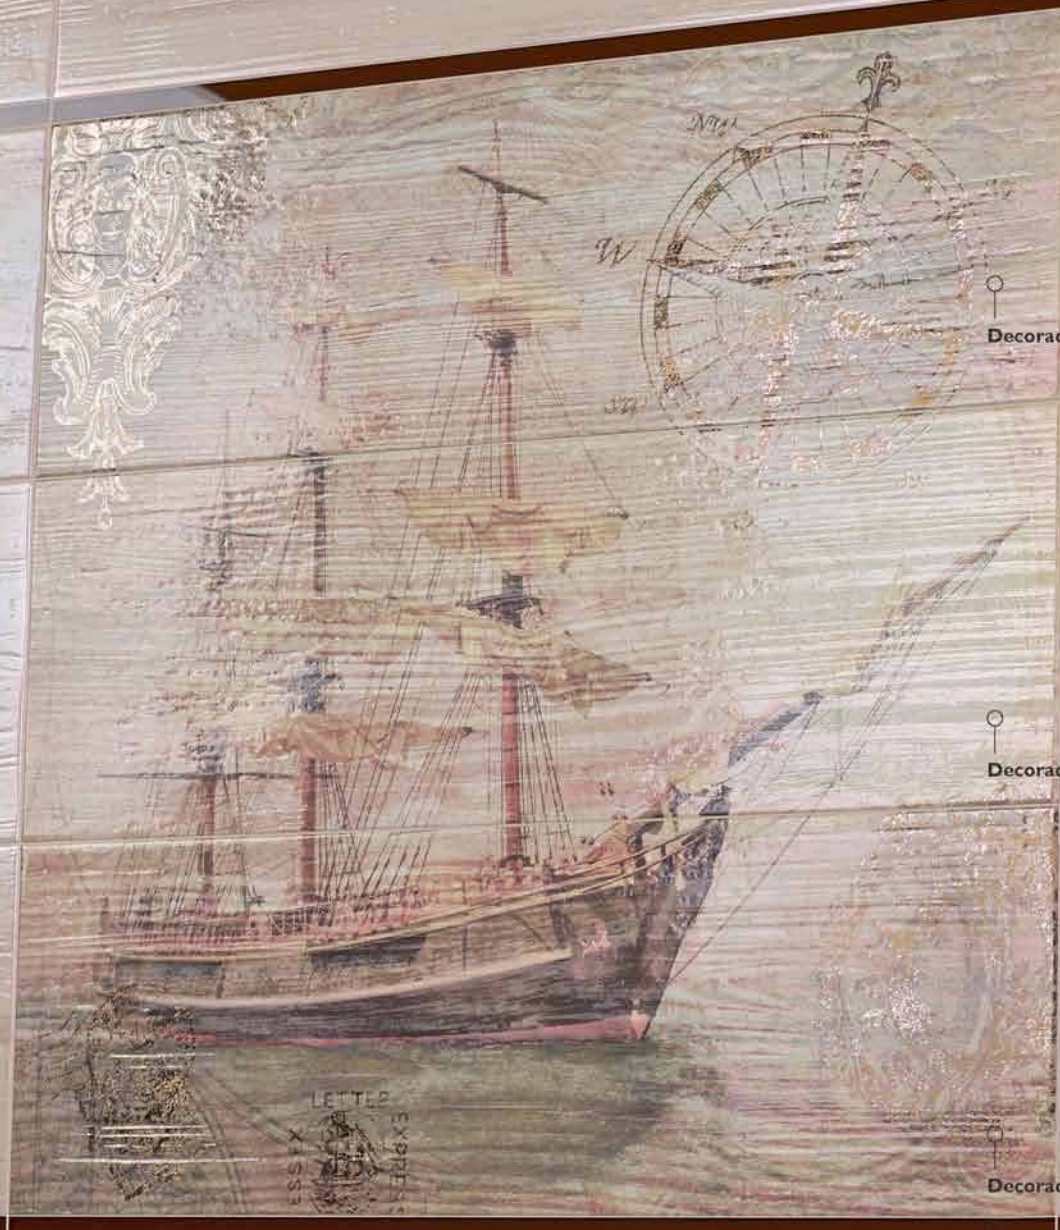

01W3563 SELENE NOMAD MARRÓN
47,2x47,2 cm. **PV186**

Decorado Bounty A Marfil 25x75 cm.

Decorado Bounty B Marfil 25x75 cm.

Decorado Bounty C Marfil 25x75 cm.

Listelo Nomad Marrón 1,5x75 cm.

Nomad-Satin Marfil 25x75 cm.