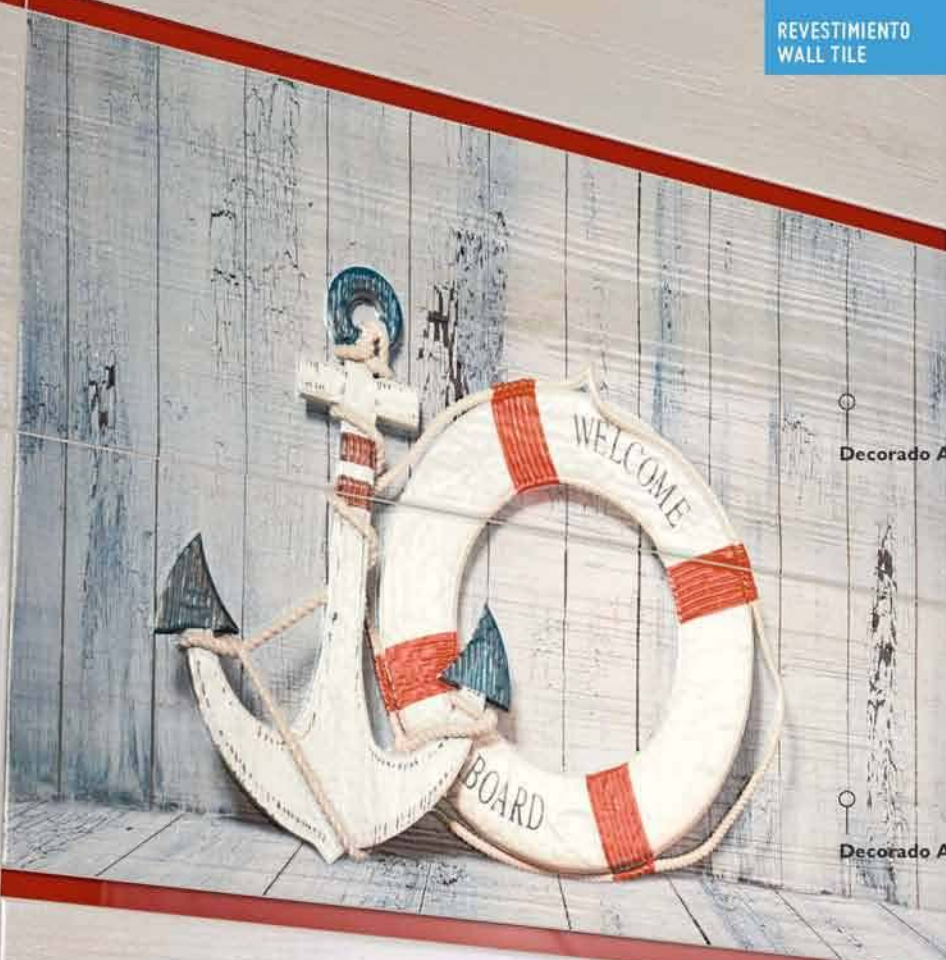

Decorado Anchor A Nacar 25x75 cm.

Decorado Anchor B Nacar 25x75 cm.

Listelo Nomad Rojo 1,5x75 cm.

Nomad-Satin Nacar 25x75 cm.