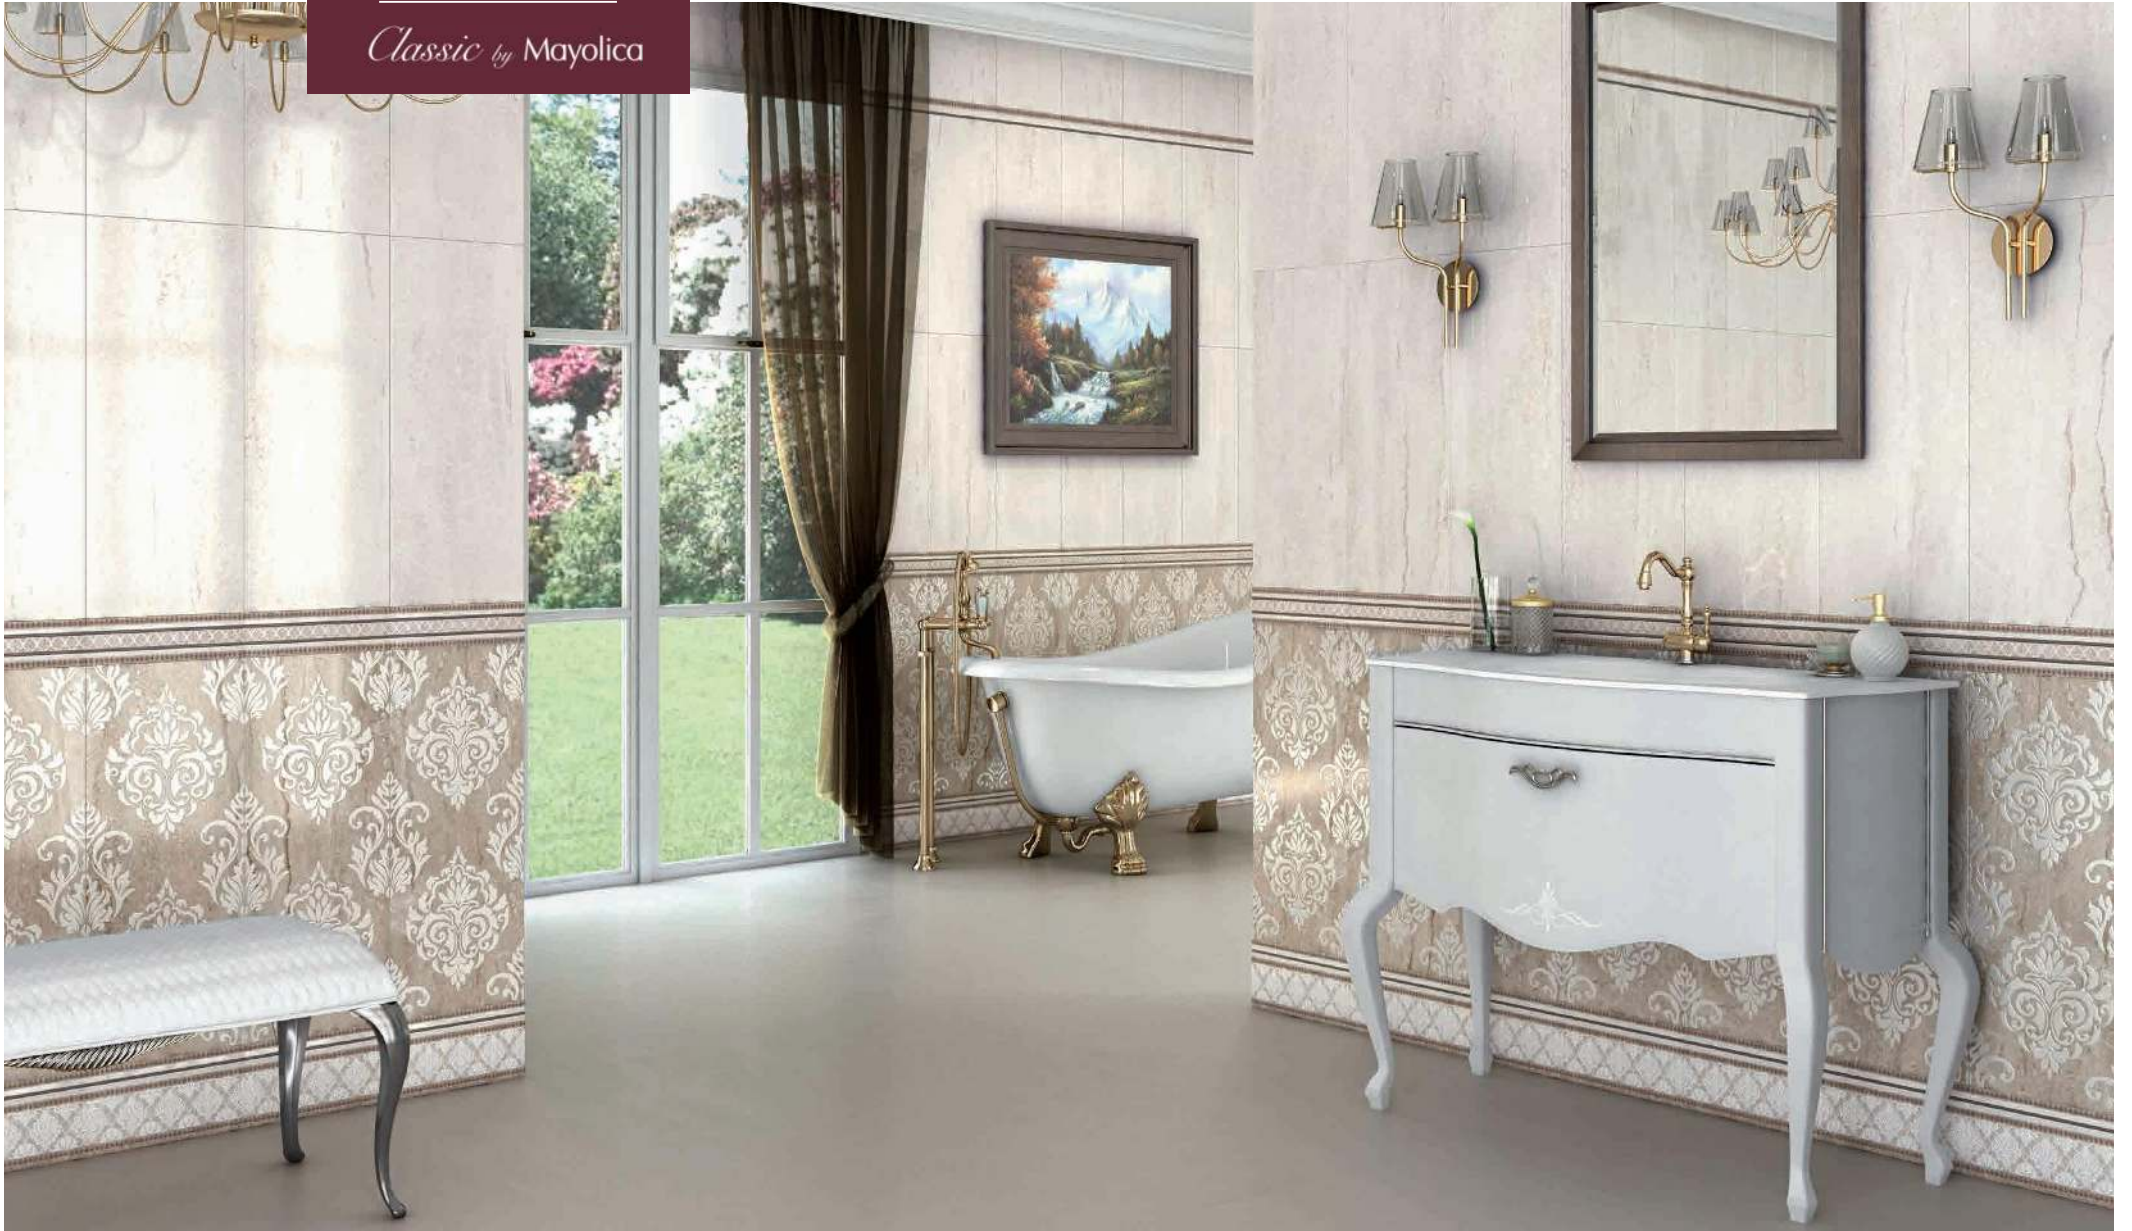

**DAINO REALE**  
28x70cm / 11"x27,5"

*Classic* by Mayolica

# DAINO REALE

28x70cm / 11"x27,5"

PASTA BLANCA · WHITE BODY  
ACABADO BRILLO · GLOSS FINISH

Daino Reale Crema  
M21

Daino Reale Beige  
M34

Daino Reale Decor Rombos  
M25

Decor Daino Reale  
M28

Listelo Daino Reale P6  
3x28cm / 1,2"x11"

Cenefa Daino Reale P5  
8x28cm / 3,2"x11"

Zócalo Daino Reale P4  
15x28cm / 6"x11"