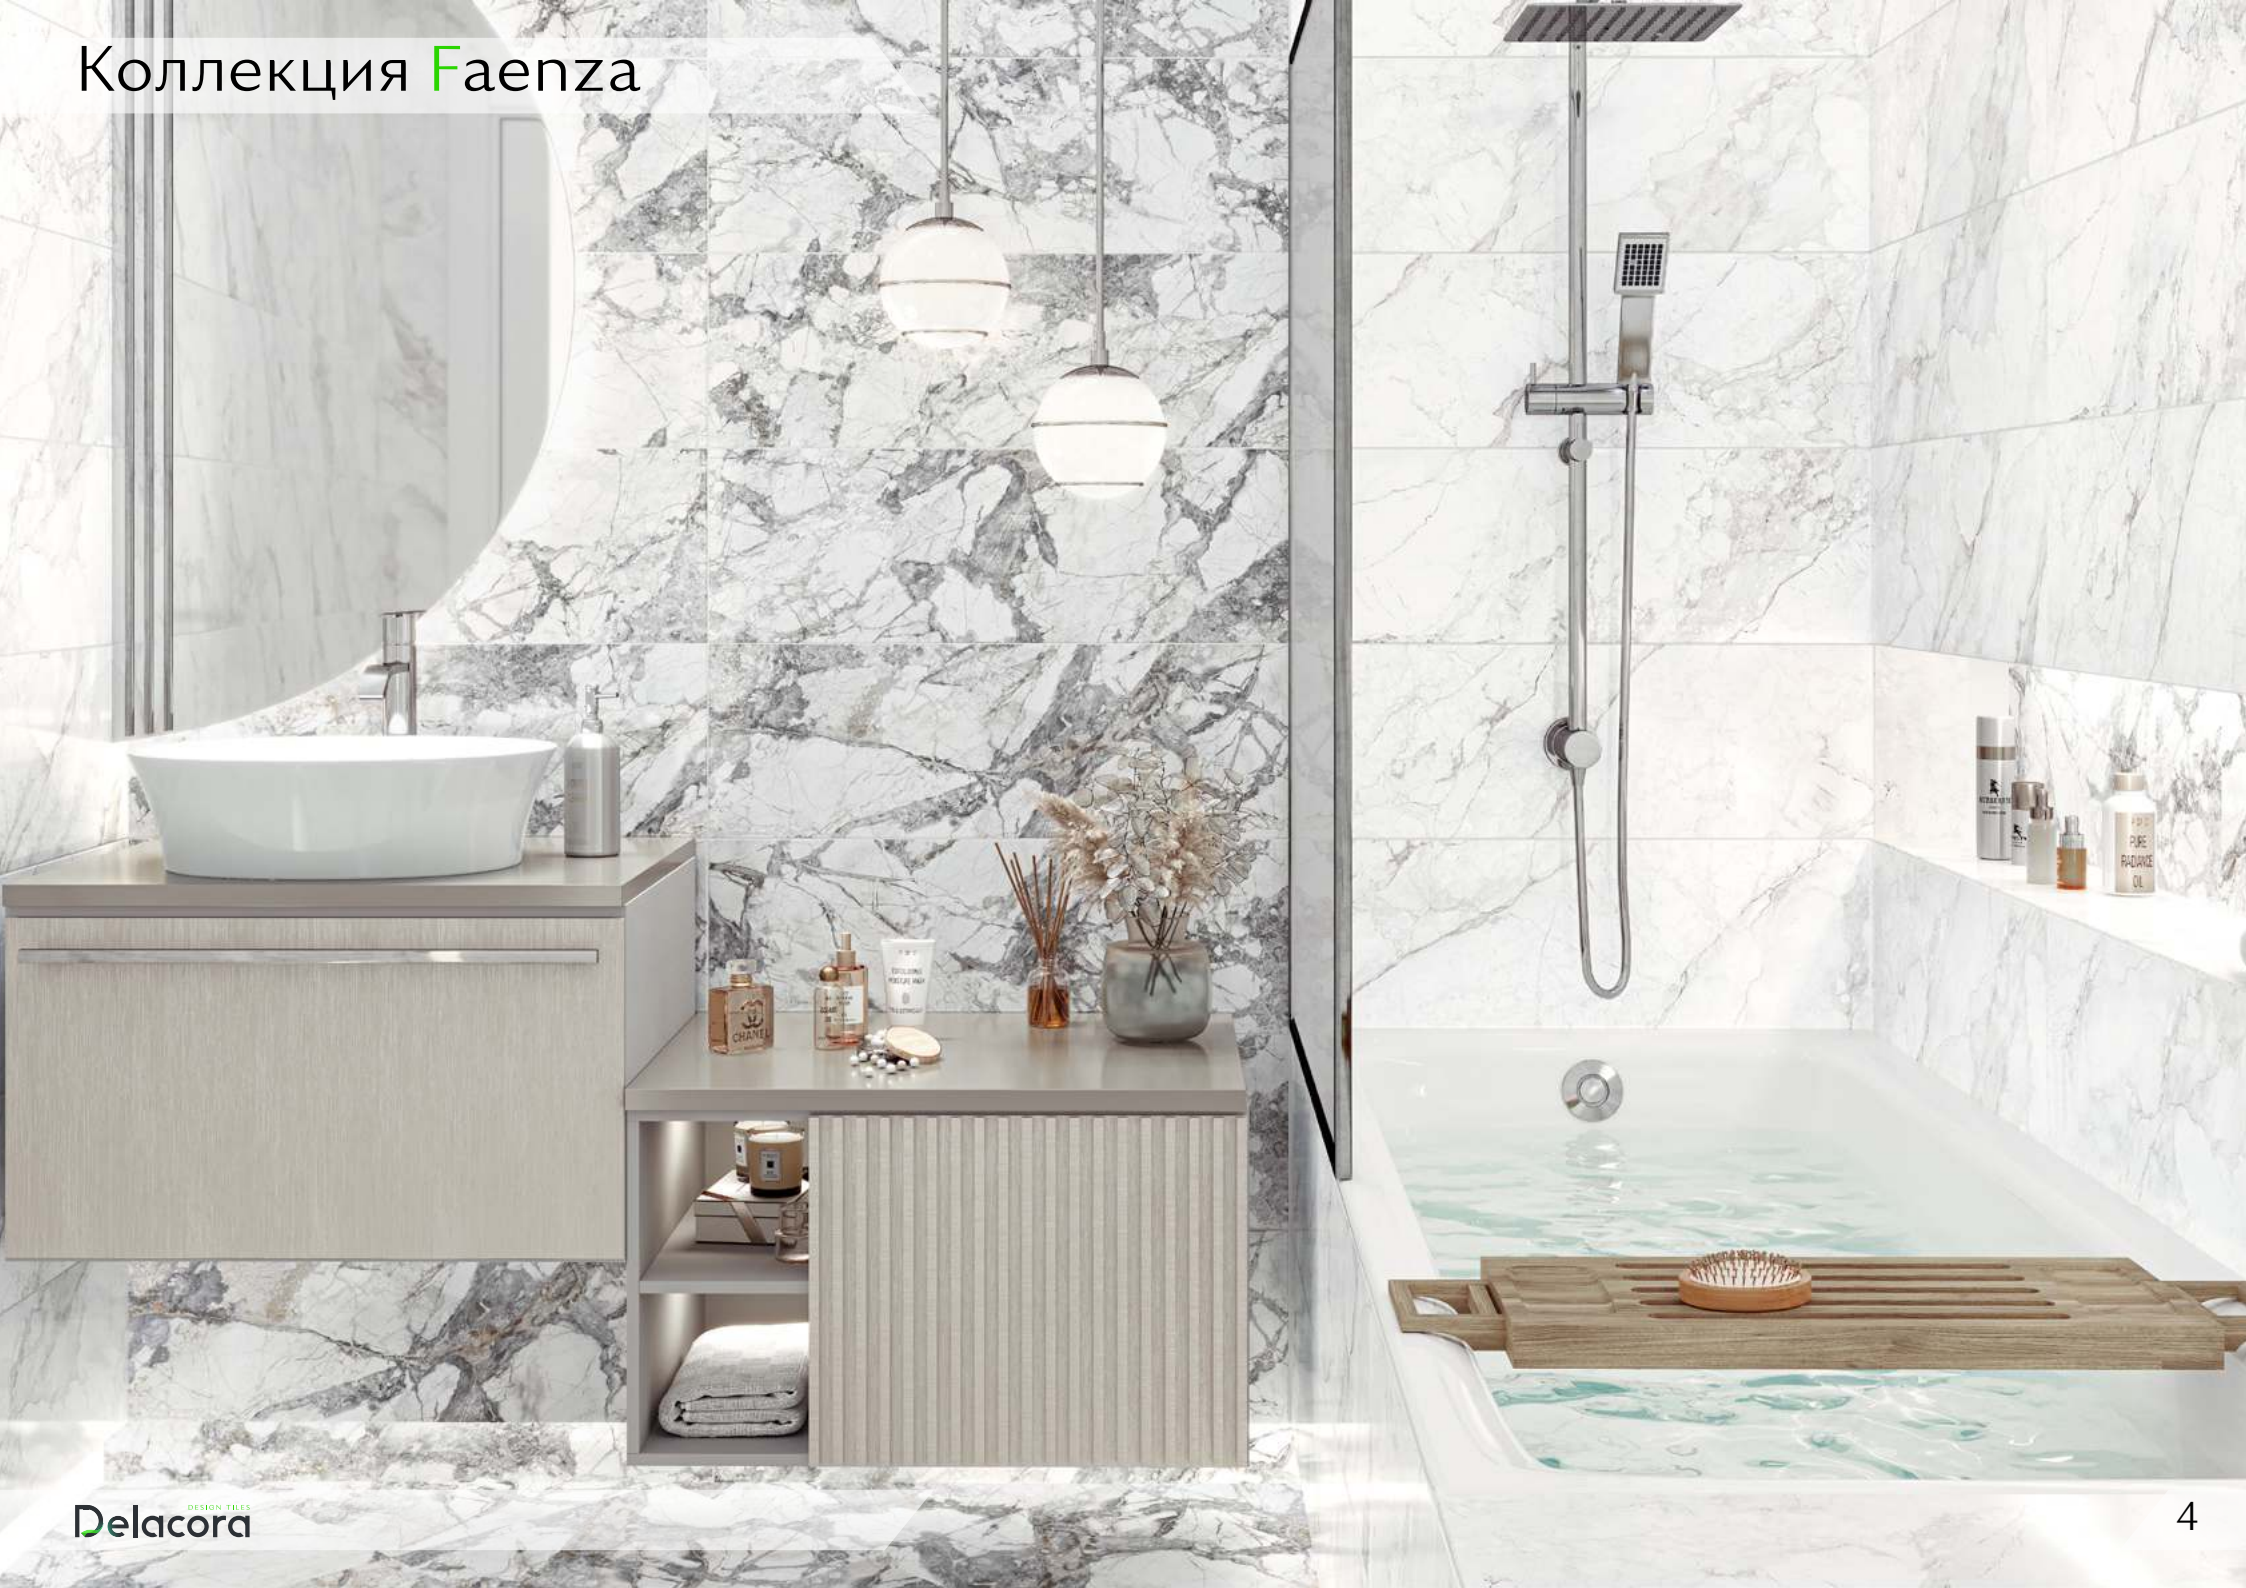

Faenza Dark WT15FAE17R
Плитка настенная 246x740

Faenza Dark FT4FAE17
Керамогранит 410x410

Коллекция Faenza