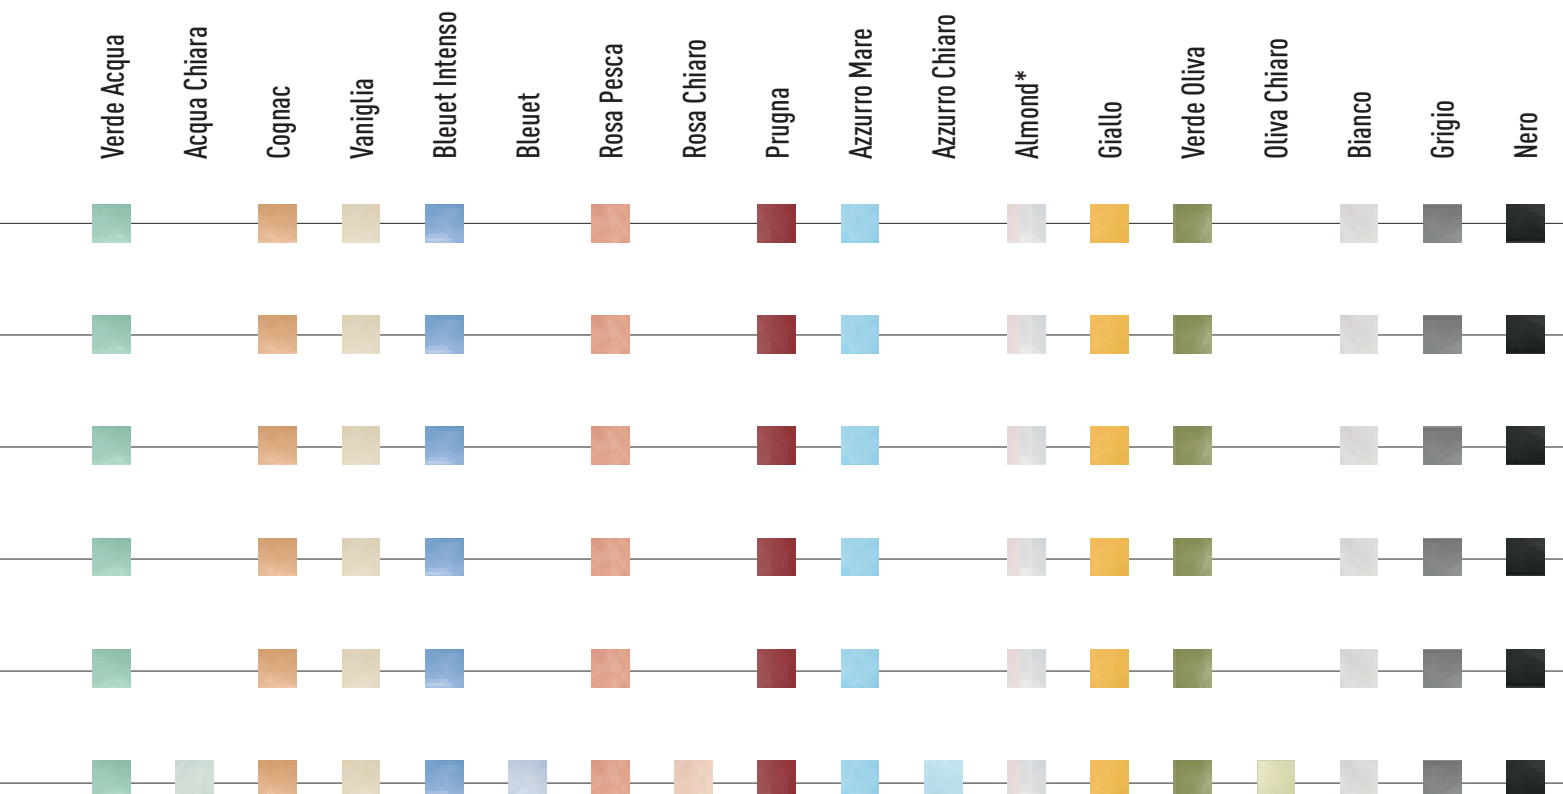

* L'articolo Almond è costituito da una miscela armonica di diversi delicati colori.
Mixed tonality.