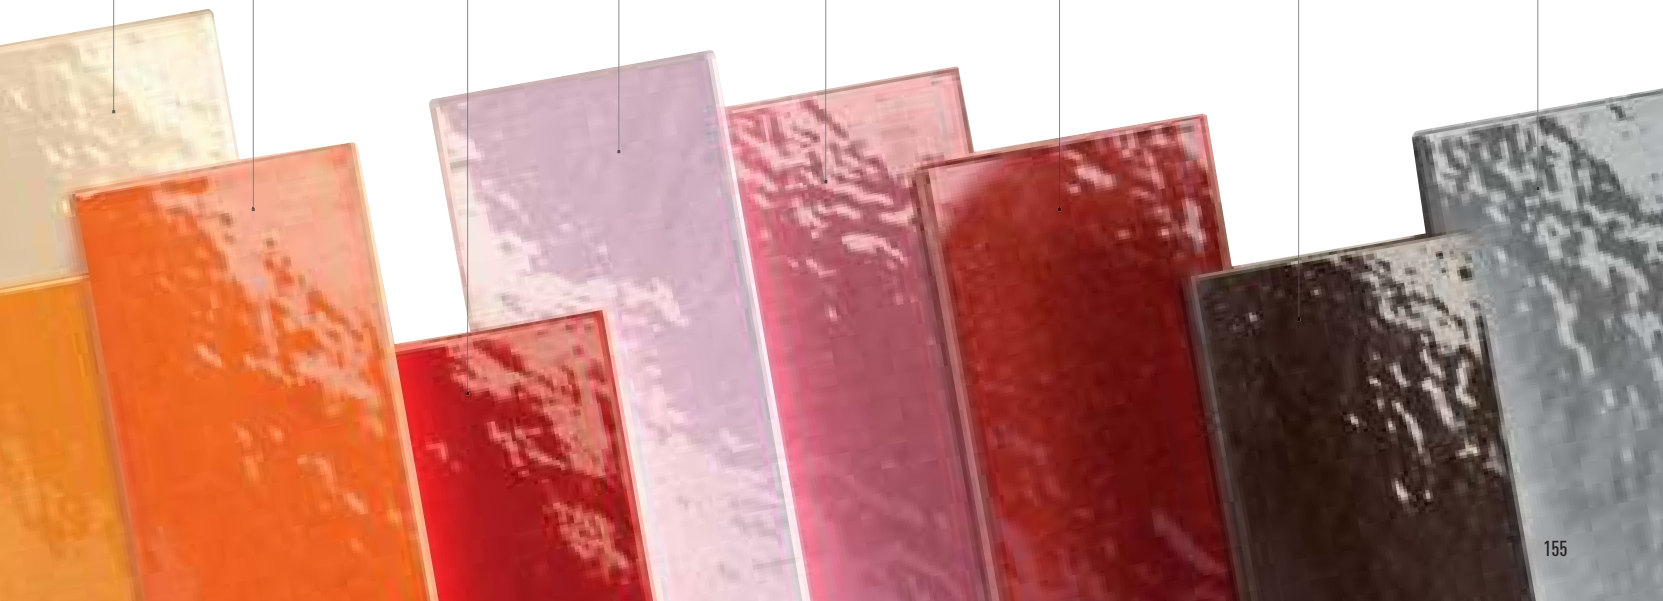

Soleil

1 formato size

17 colori colours

Rivestimento Wall tile

10x30 4"x12"

Pavimento Floor tile

30x30 12"x12"

Papiro

Caldero

Rosso Cremisi

Rosa Delicato

Fucsia

Borgogna

Moka

Grigio Ferro