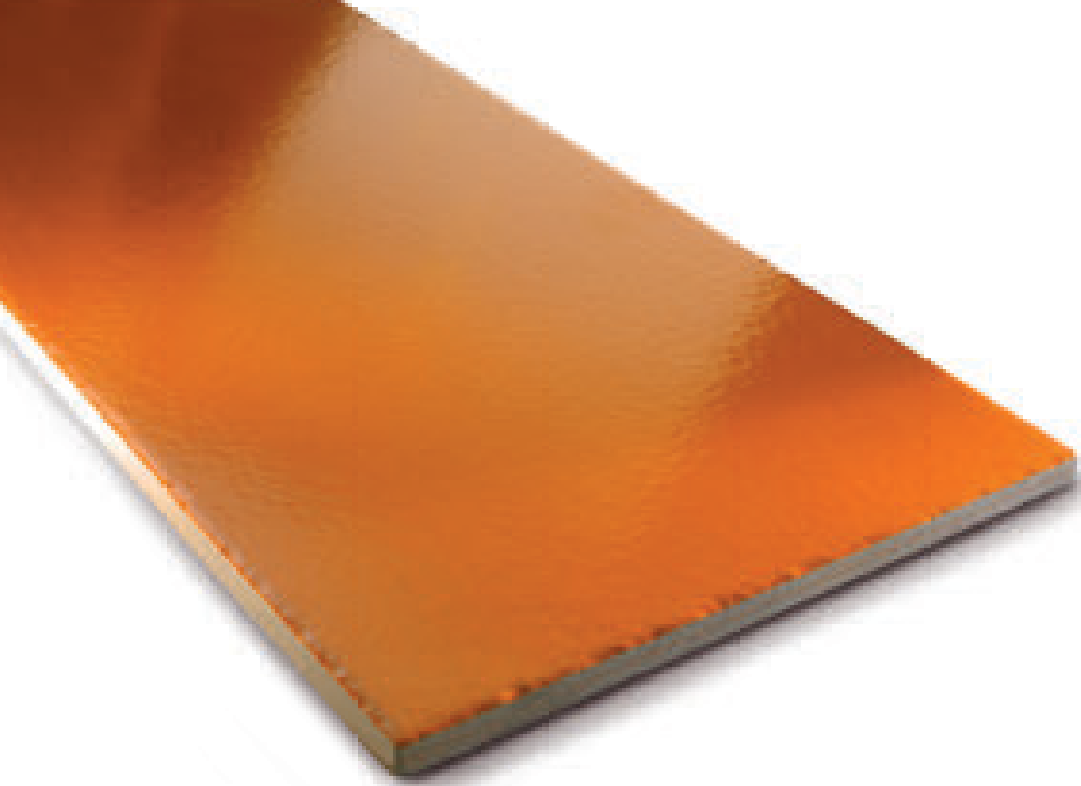

Turchese

Acquamarina

Verde

Blu