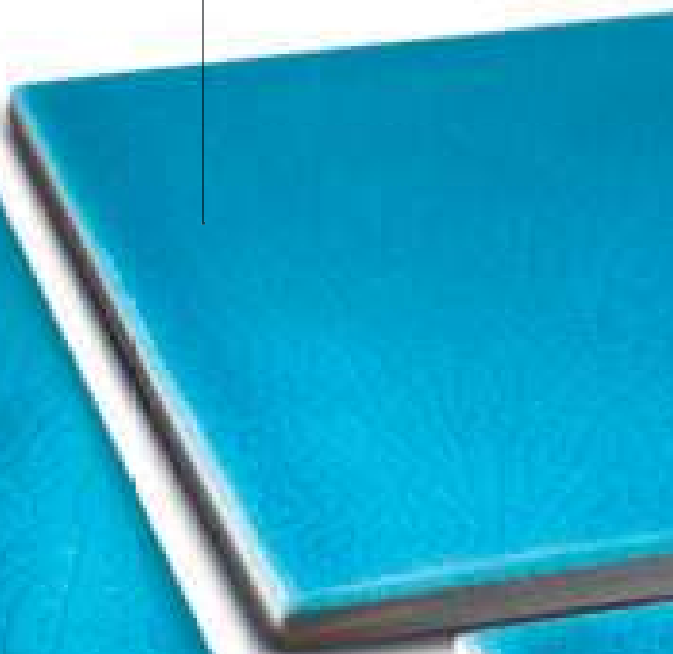

Avorio

Bianco

Kraklé

Kraklé 10x30 4"x12"

Kraklé 15x15 6"x6"

Kraklé 7,5x15 3"x6" Tavella

Kraklé 10x30 4"x12" Diamantato

Kraklé