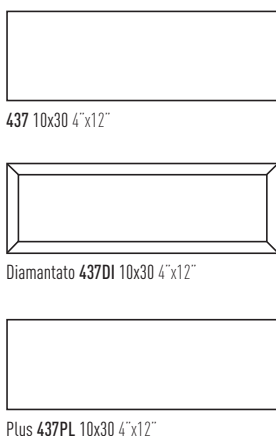

437 10x30 4"x12"

Diamantato 437DI 10x30 4"x12"

Plus 437PL 10x30 4"x12"

1637 15x15 6"x6"