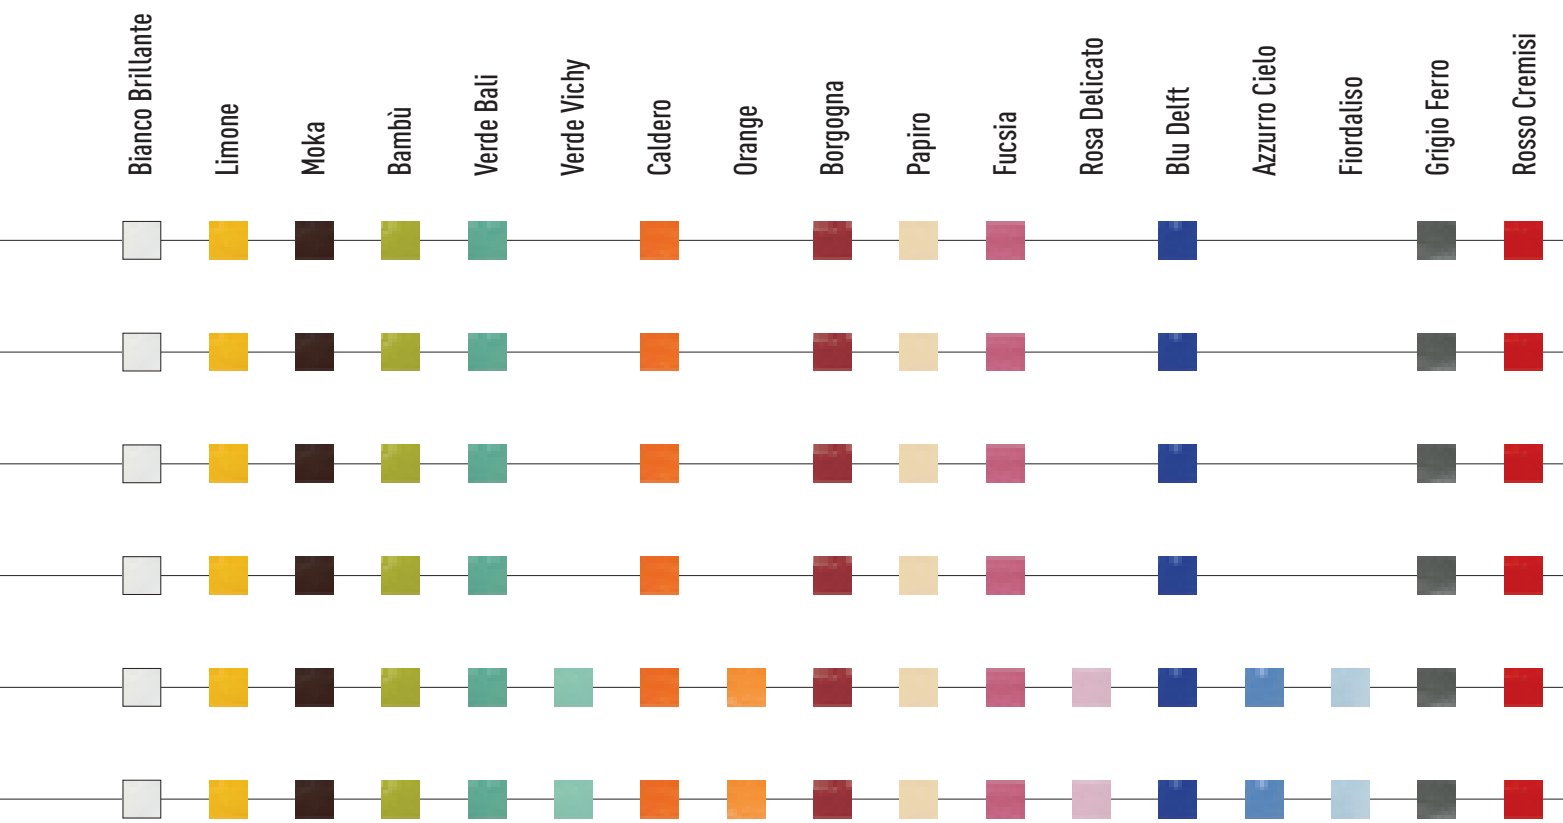

Matita
2x30 0.8"x12"

Profilo Jolly
1x30 0.4"x12"

Profilo Jolly
1x10 0.4"x4"

Rivestimento Wall tile

 Borgogna 475 10x30 4"x12"

 Papiro 485 10x30 4"x12"

 Decoro Tulip Borgogna D/TUL.BO 10x30 4"x12"

Pavimento Floor tile