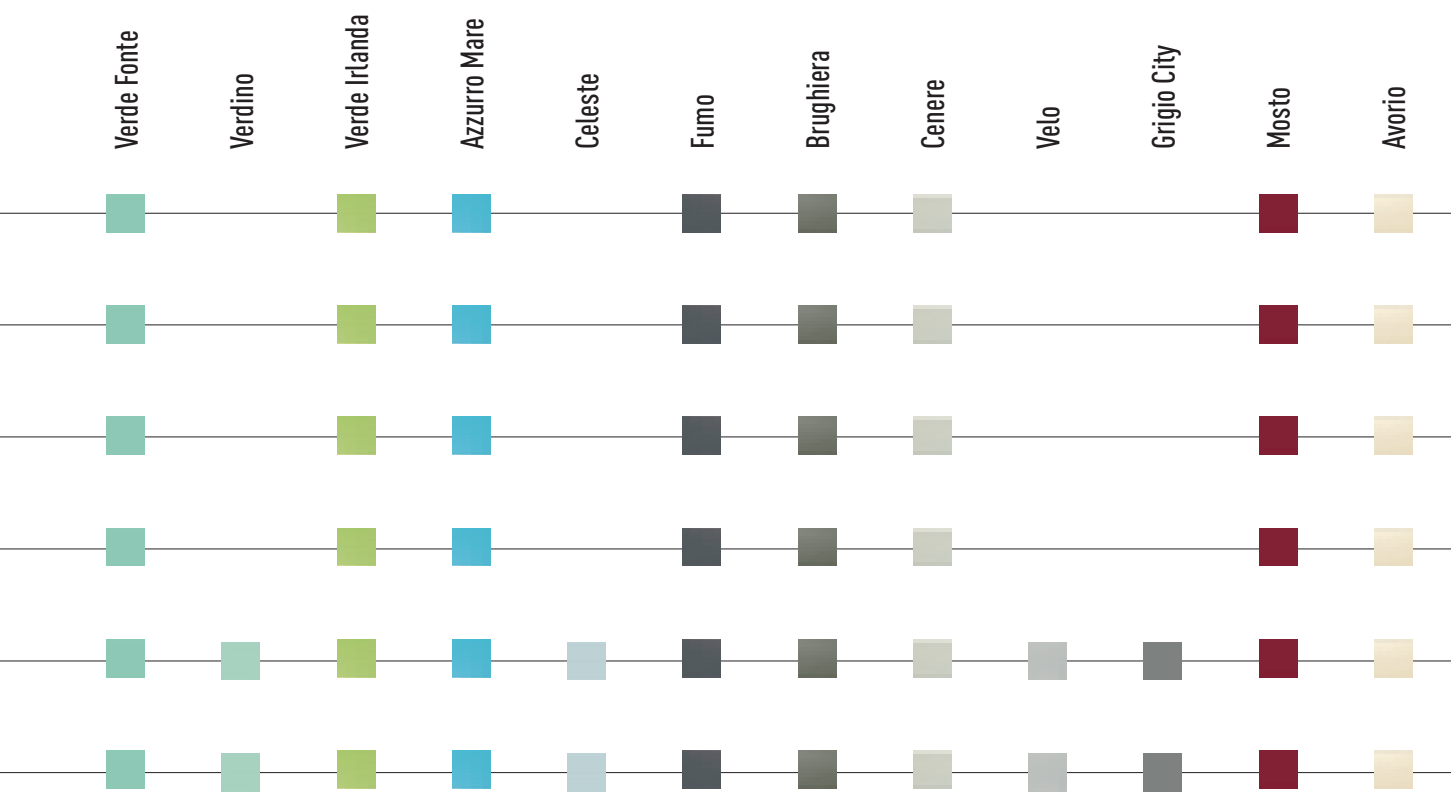

10x30 4"x12"

Pavimento Floor tile

30x30 12"x12"

Ocra Salmone Rosa Melba Mosto Avorio Corda Cenere Velo Brughiera Bianco Fumo Grigio City Moro

Coloranda

Bordo

Matita

Profilo Jolly