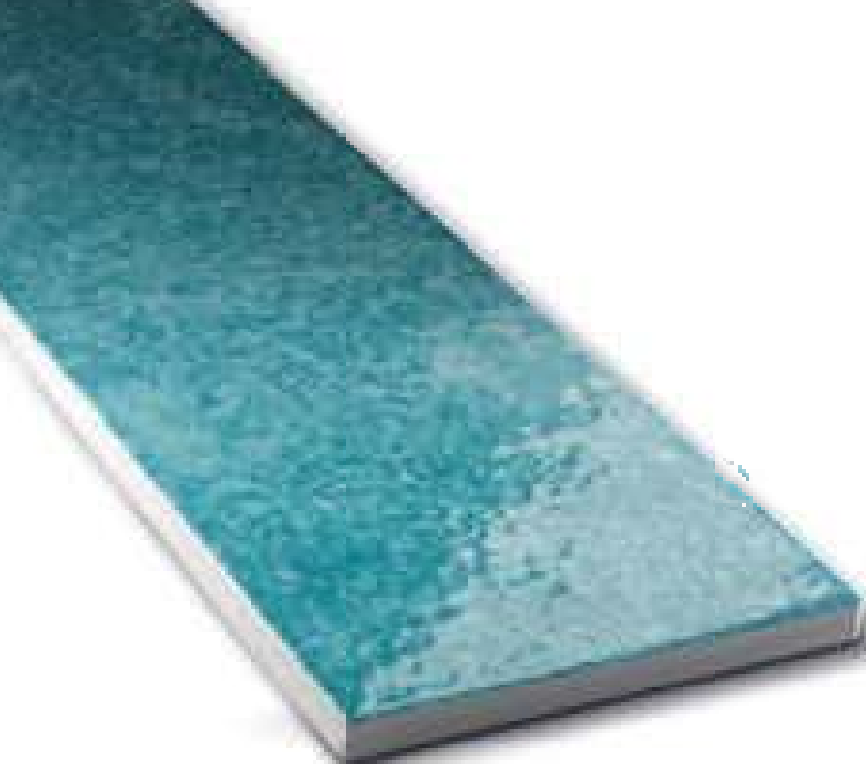

Listello Gaiote Rosso L/GAI.R
10x30 4"x12"
Abbinabile con: Suitable for: Rosso

Arancio L/VANE.AR
Abbinabile con: Suitable for: Arancio

Listello Acacia Verde L/ACA.V
10x30 4"x12"
Abbinabile con: Suitable for: Verde

Arancio L/BOB.AR
Abbinabile con: Suitable for: Arancio