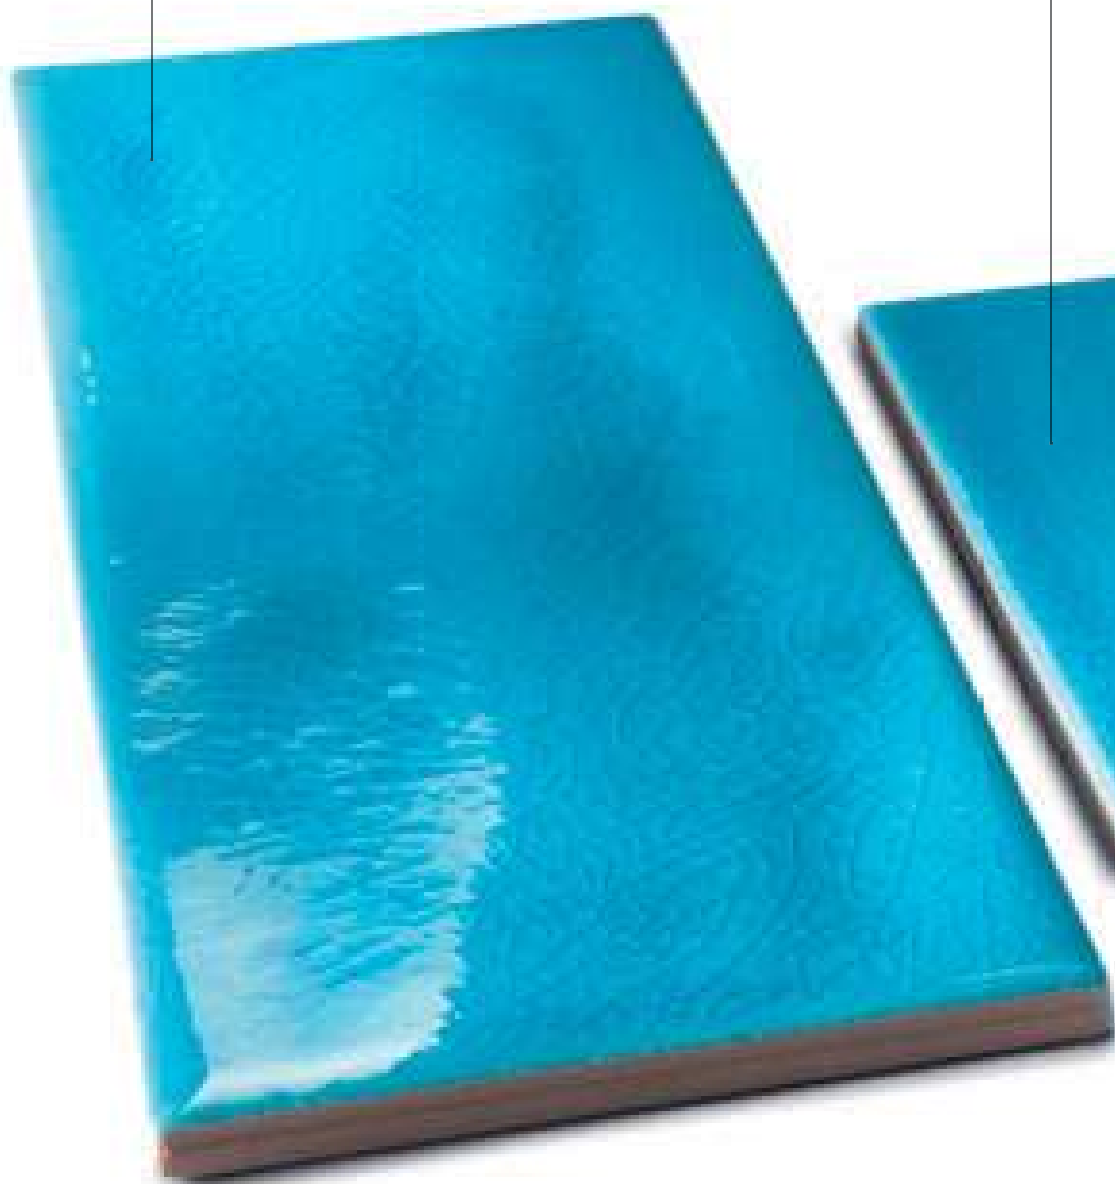

Kraklé 7,5x15 3"x6" Tavella

Kraklé

Kraklé 10x30 4"x12"

Kraklé 15x15 6"x6"