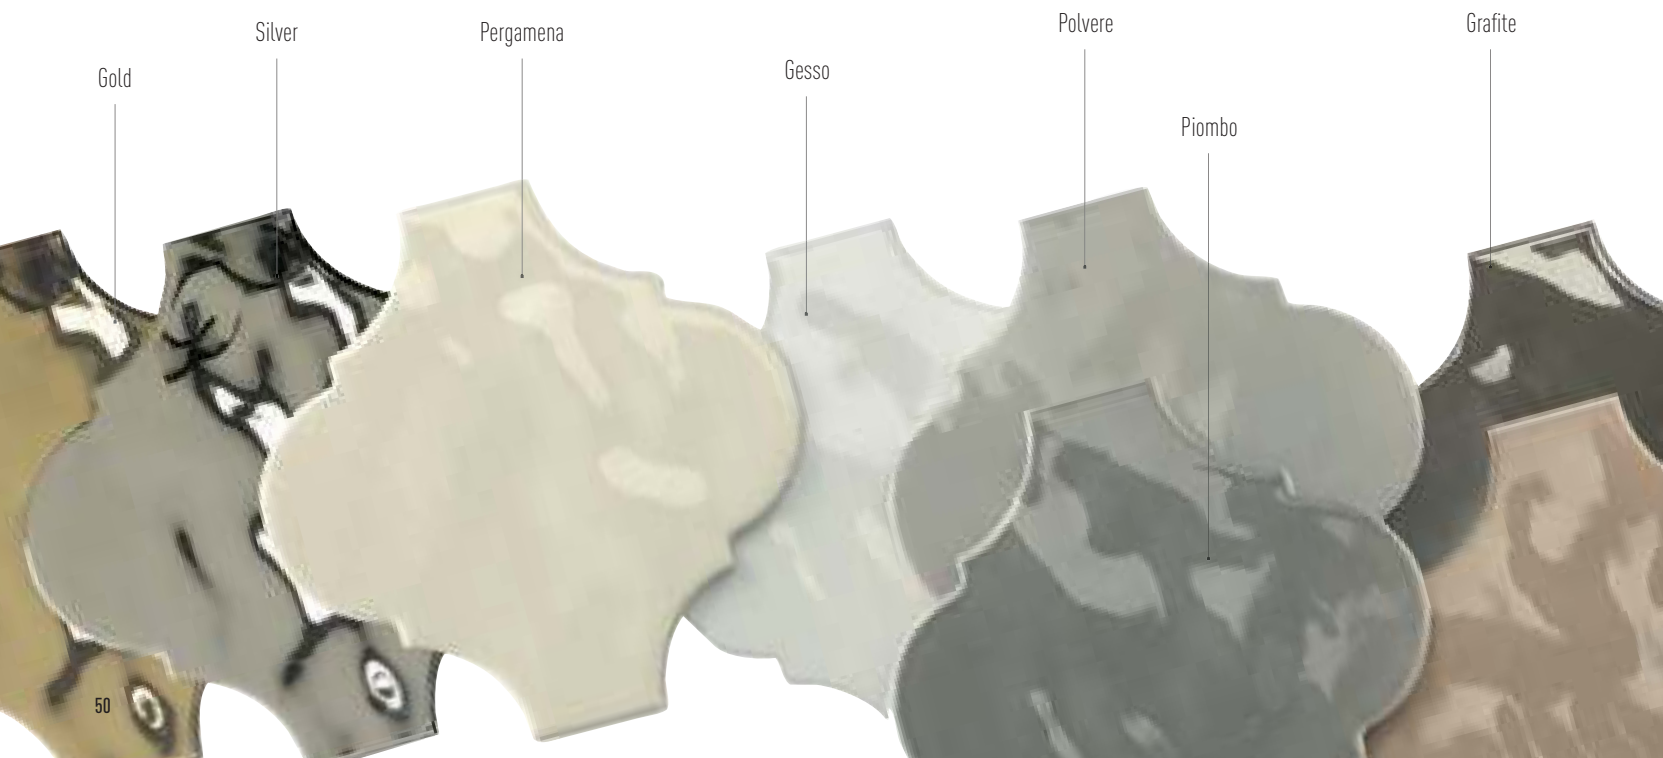

Pavimenti 30x30 | Floor tiles 12"x12"

Gesso 3620
Abbinabile con: Suitable for:
Talco

Grafite 3624
Abbinabile con: Suitable for:
Pomice - Cemento - Antracite

Ardesia 3629
Abbinabile con: Suitable for:
Lavagna

Visone 3626
Abbinabile con: Suitable for:
Juta - Sabbia

Tabacco 3628
Abbinabile con: Suitable for:
Lino - Tufo

Battiscopa 7x30 su ordinazione
Skirts 7x30 on order

Imballaggi | Packaging

Formato Size	Spessore/mm Thickness/mm	Pezzi/Scatola Pieces/Box	m²/Scatola Sq.Mt/Box	Scatole/Pallet Box/Pallet	m²/Pallet Sq.Mt/Pallet	kg/m² Kg/Sq.Mt
7,5x15 3"x6"	7	88	1,00	68	68,00	13,65
15x15 6"x6"	7	44	1,00	102	102,00	13,65
10x30 4"x12"	8	32	1,00	68	68,00	16,00
10x30 4"x12" Diamantato	10	28	0,84	68	57,12	16,70
30x30 12"x12"	10	14	1,27	60	76,20	18,50

Avvertenze | Warnings

Il Satin diamantato ha un senso di posa, mantenere sempre il marchio o la scritta Made in Italy nello stesso verso.
Satin diamantato has a sense of laying, maintaining always the mark or label Made in Italy in the same direction.

Le piastrelle della collezione "Satin" sono prodotte in monocottura con impasto in porcellanato e appartengono al Gruppo Billa (norma UNI EN 14411: 2012) della normativa europea vigente. Inoltre queste piastrelle rispondono ai requisiti imposti dal marchio CE.
Tiles of series "Satin" are produced in glazed porcelain and according to the current european set of rules, they belong to the Billa group (Rule EN 14411: 2012). Moreover these tiles fulfil the necessary qualifications requested by the CE brand.