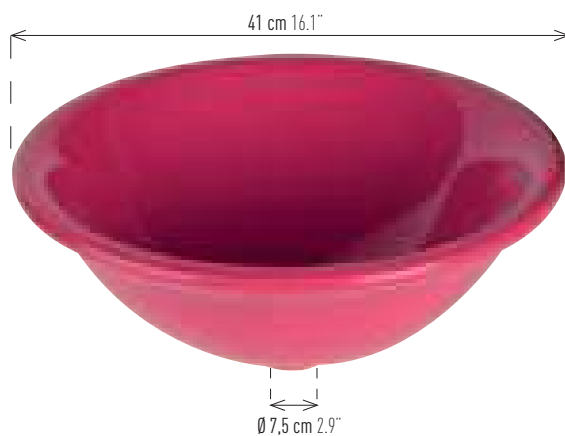

Lavabi Soleil | Soleil Wash basin

Lavabo A Wash basin A