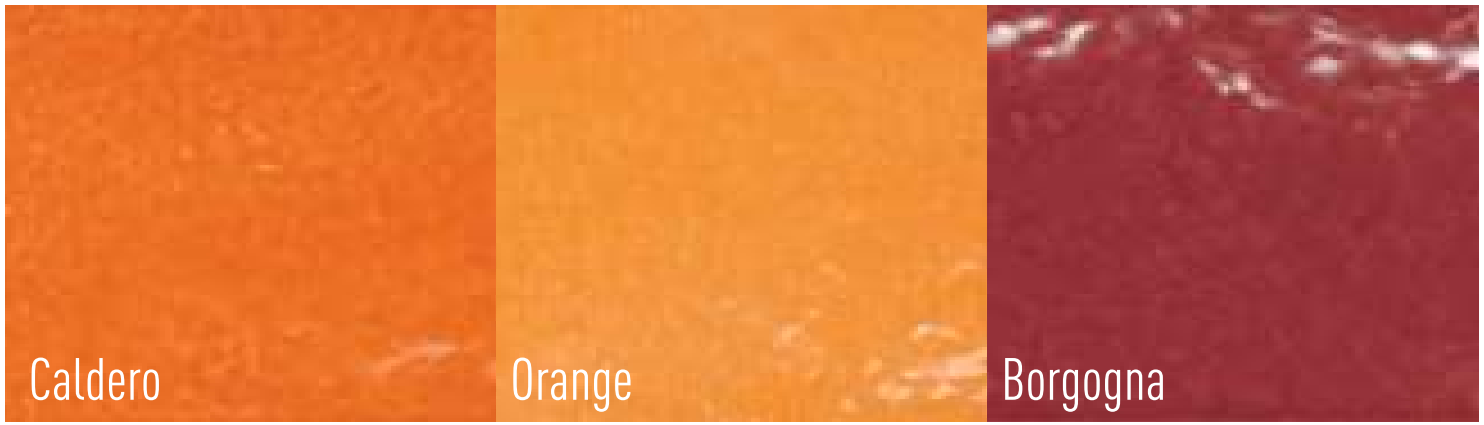

Caldero

Orange

Borgogna

477 10x30 4"x12"

486 10x30 4"x12"

475 10x30 4"x12"

Pezzi Speciali | Special Trims

Bordo Caldero
LON/SOL.CA 4x30 1.6"x12"

Ang. Esterno Bordo Caldero
SGU/SOL.CA 2x4 0.8"x1.6"

Ang. Specchio Bordo Caldero
AS/SOL.CA 4x4 1.6"x1.6"

Bordo Caldero
LON/SOL.CA 4x30 1.6"x12"

Ang. Esterno Bordo Caldero
SGU/SOL.CA 2x4 0.8"x1.6"

Ang. Specchio Bordo Caldero
AS/SOL.CA 4x4 1.6"x1.6"

Bordo Borgogna
LON/SOL.BO 4x30 1.6"x12"

Ang. Esterno Bordo Borgogna
SGU/SOL.BO 2x4 0.8"x1.6"

Ang. Specchio Bordo Borgogna
AS/SOL.BO 4x4 1.6"x1.6"

Matita Caldero
MAT/SOL.CA 2x30 0.8"x12"

Matita Caldero
MAT/SOL.CA 2x30 0.8"x12"

Matita Bianco Borgogna
MAT/SOL.BO 2x30 0.8"x12"

Profilo Jolly Caldero
PJ/477 1x30 0.4"x12"
PJ/477 1x10 0.4"x4"

Profilo Jolly Orange
PJ/486 1x30 0.4"x12"
PJ/486 1x10 0.4"x4"

Profilo Jolly Borgogna
PJ/475 1x30 0.4"x12"
PJ/475 1x10 0.4"x4"