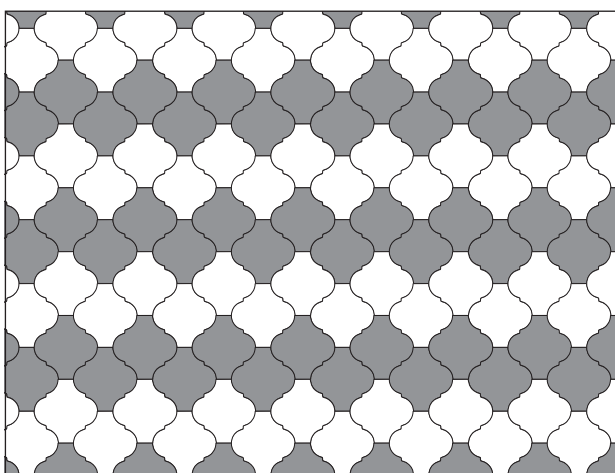

Bianco	50%
Grigio	50%

F