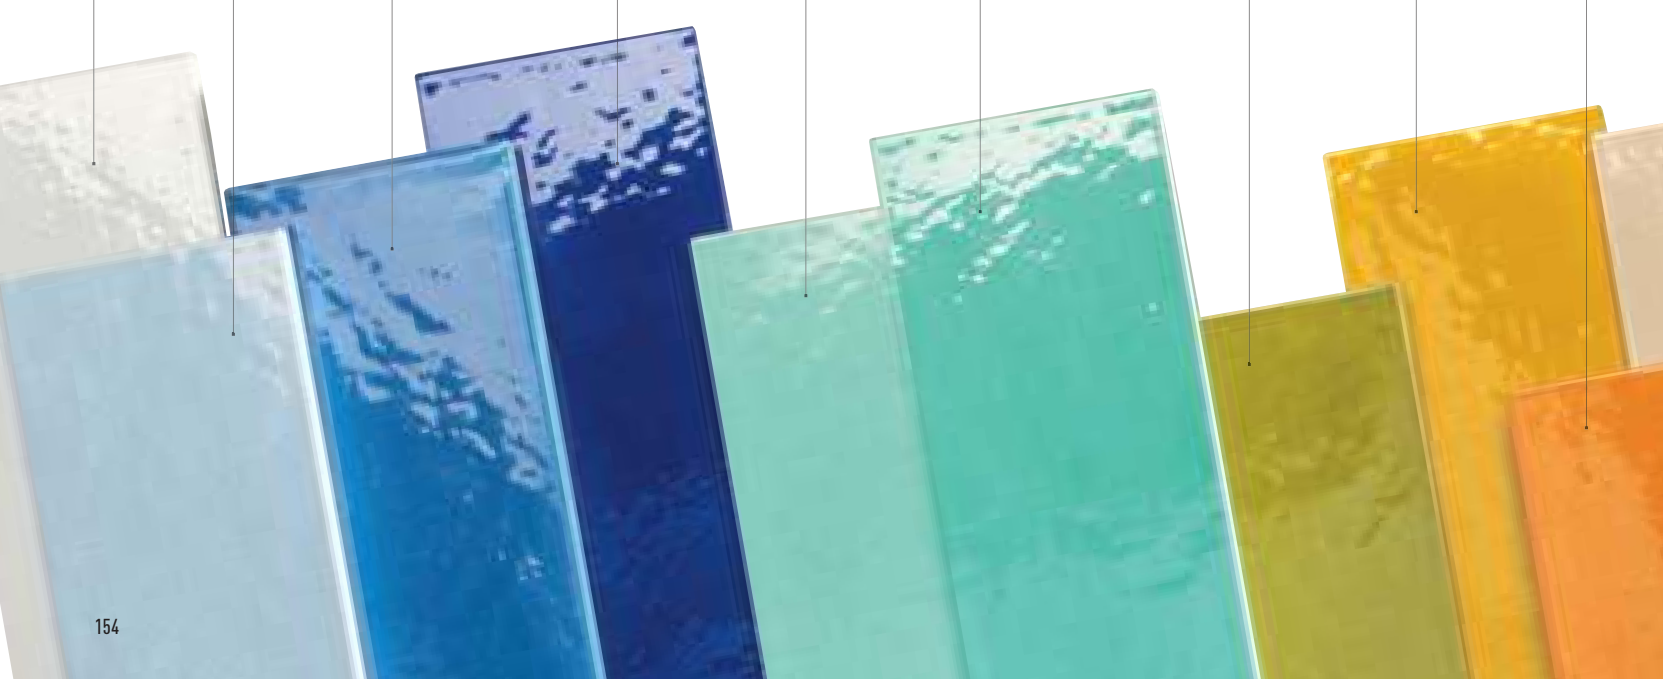

Bordo Diamante 8x15 3.1"x6"

Angolo Interno Bordo Diamante 5x8 2"x3.1"

Canaletta Interna Diamante 5x15 2"x6"

Canaletta Interna Diamante 5x15 2"x6"

Sguscio Interno Battiscopa 5x12 2"x4.7"

Battiscopa Diamante 12x15 4.7"x6"

Angolo Esterno Battiscopa 2x12 0.8"x4.7"

Bianco Brillante

Fiordaliso

Azzurro Cielo

Blu Delft

Verde Vichy

Bambù

Limone

Orange