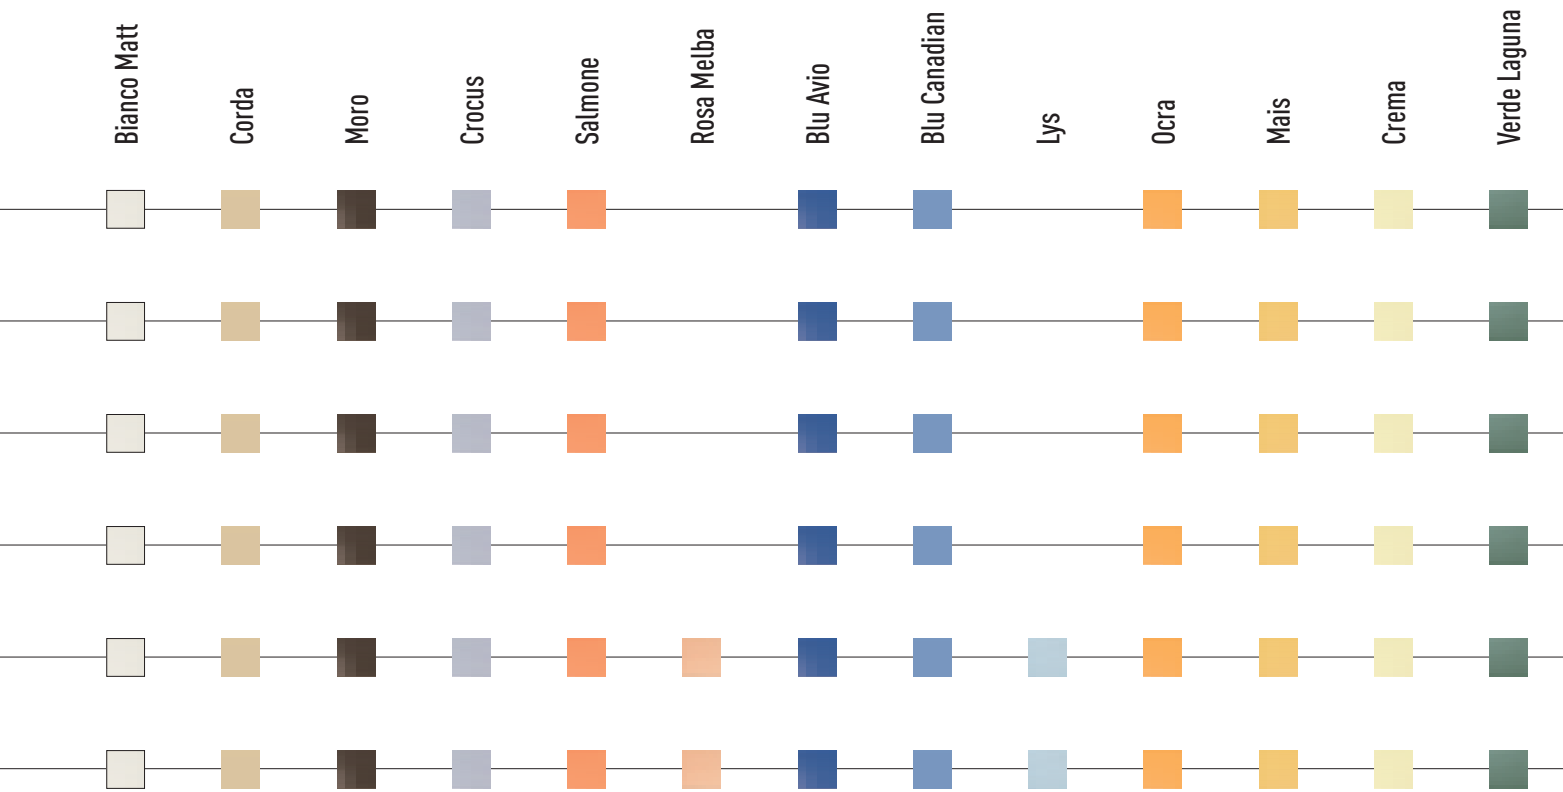

10x30 4"x12"

Pavimento Floor tile

30x30 12"x12"

Ocra Salmone Rosa Melba Mosto Avorio Corda Cenere Velo Brughiera Bianco Fumo Grigio City Moro

Coloranda

Bordo

Matita

Profilo Jolly