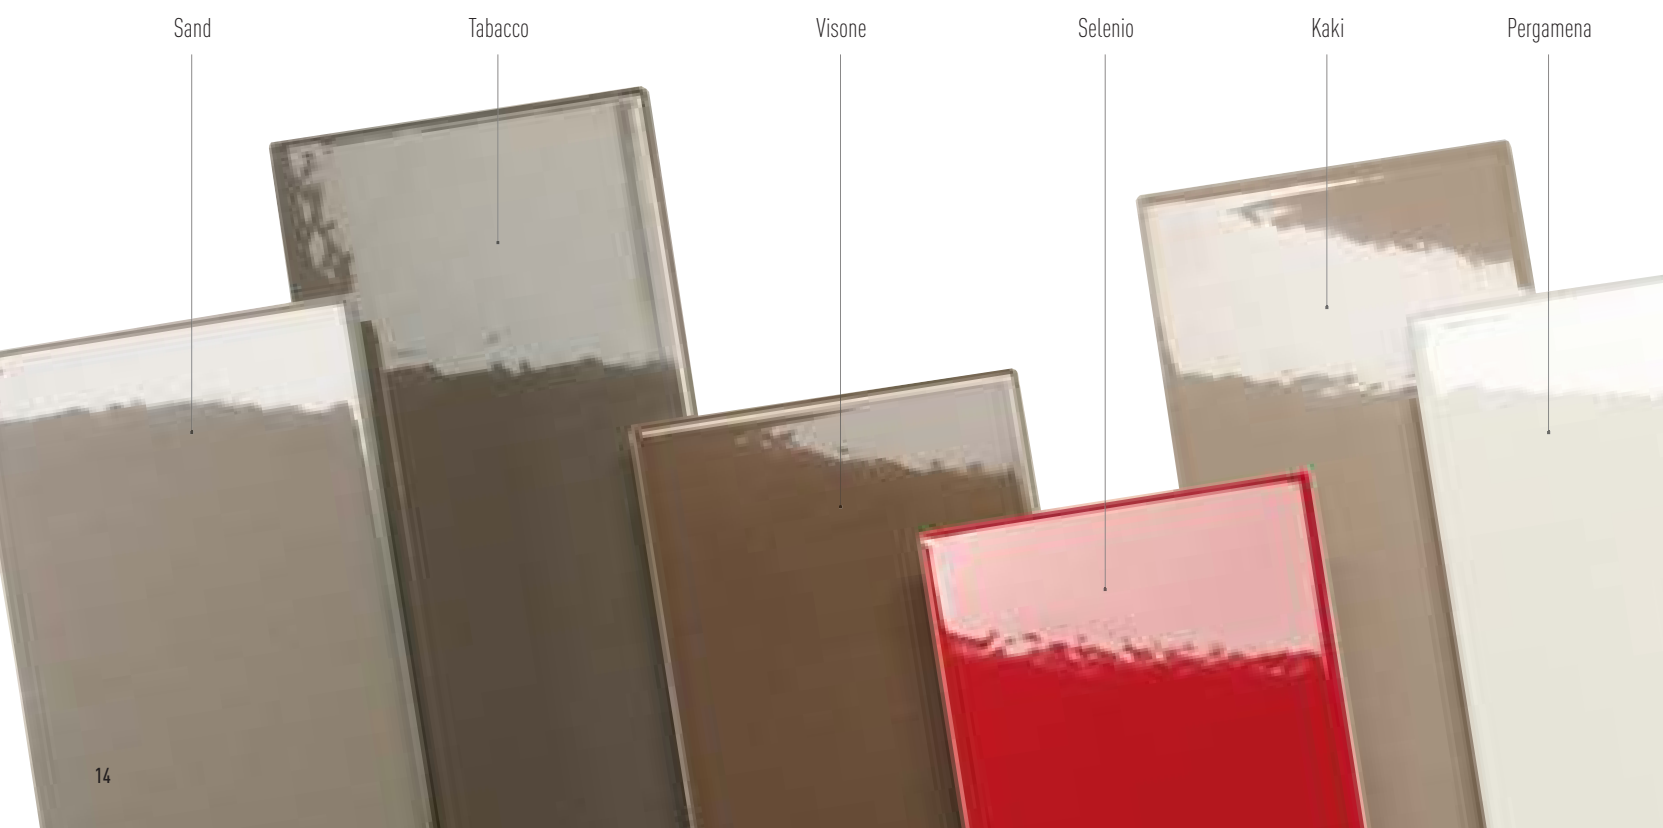

Tabacco

Tufo

Ardesia

Lavagna

Selenio

Collezioni Collections

- 15 Silk
- 35 Satin
- 51 Arabesque Silk
- 65 Arabesque Satin
- 75 Linea 40
- 89 Kraklé
- 109 Examatt
- 123 Exabright
- 135 Diamante
- 155 Soleil
- 175 Provenzale
- 201 Coloranda
- 219 Cotto d'Arte
- 233 Mirò
- 251 Florence
- 261 Fondali
- 271 Lux
- 285 Orizzonti