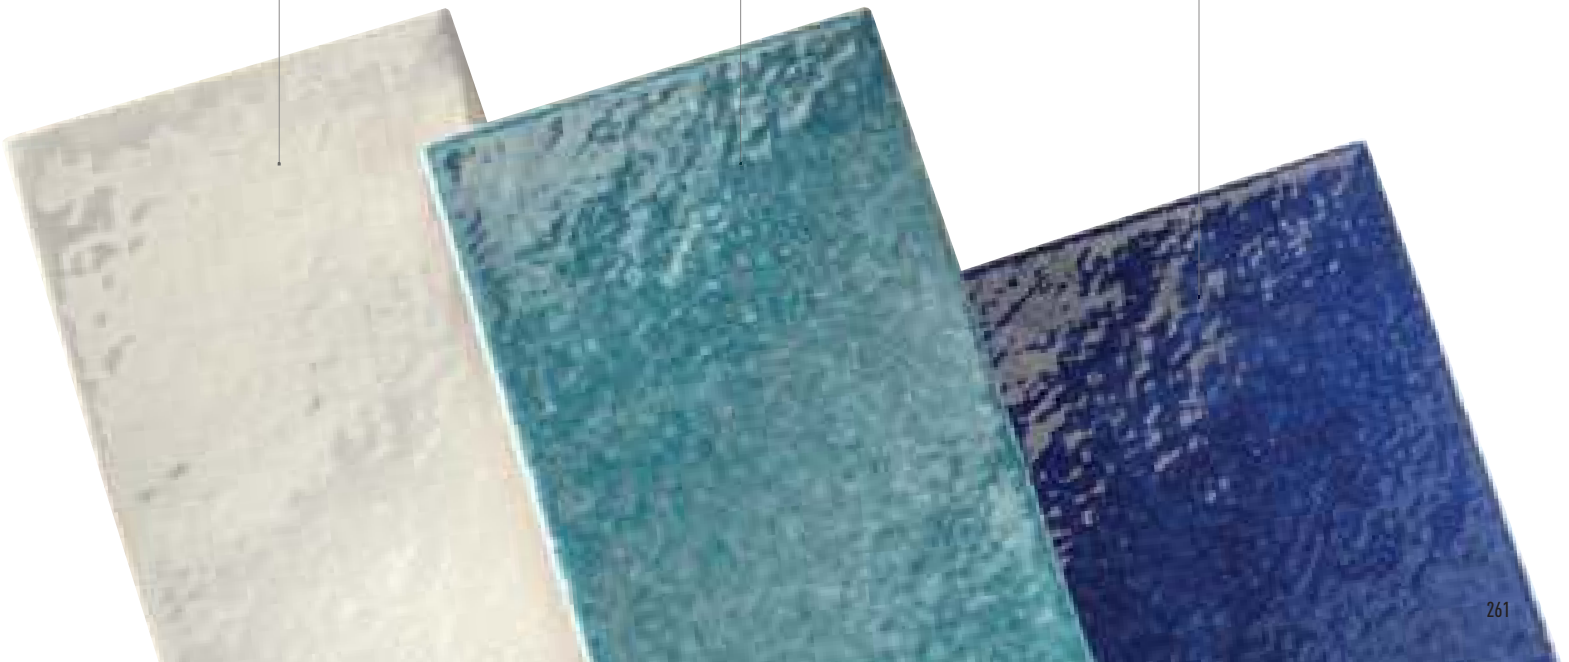

Fondali

2 formati sizes
3 colori colours

Pavimento Floor tile

30x30 12"x12"

Rivestimento Wall tile

10x30 4"x12"

Bianco Scoglio

Verde Caribe

Blu Tirreno