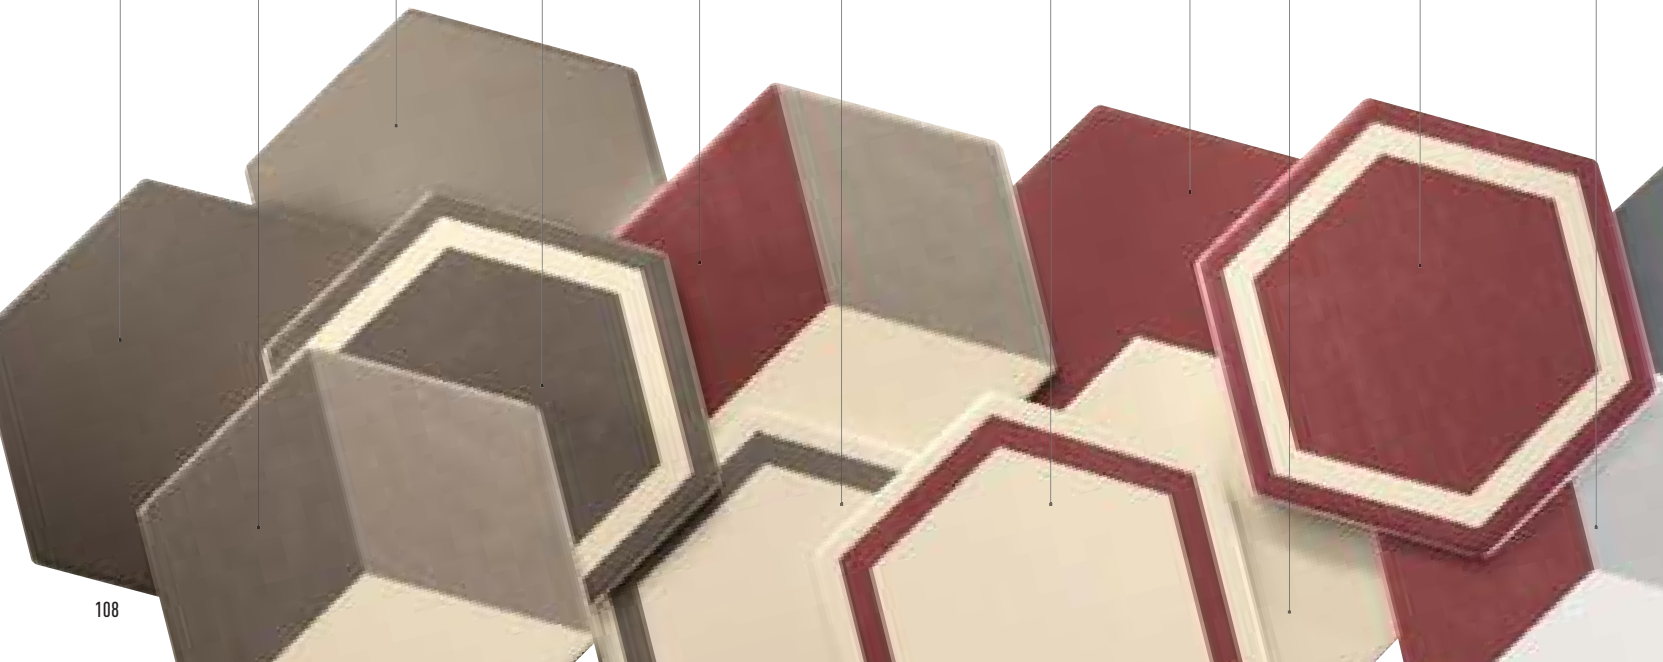

Tredi
Tabacco

Sand

Exatarget
Tabacco

Tredi Sand

Exatarget
Aorio Tabacco

Exatarget
Aorio Mosto

Mosto

Aorio

Exatarget
Mosto

Tredi
Mosto