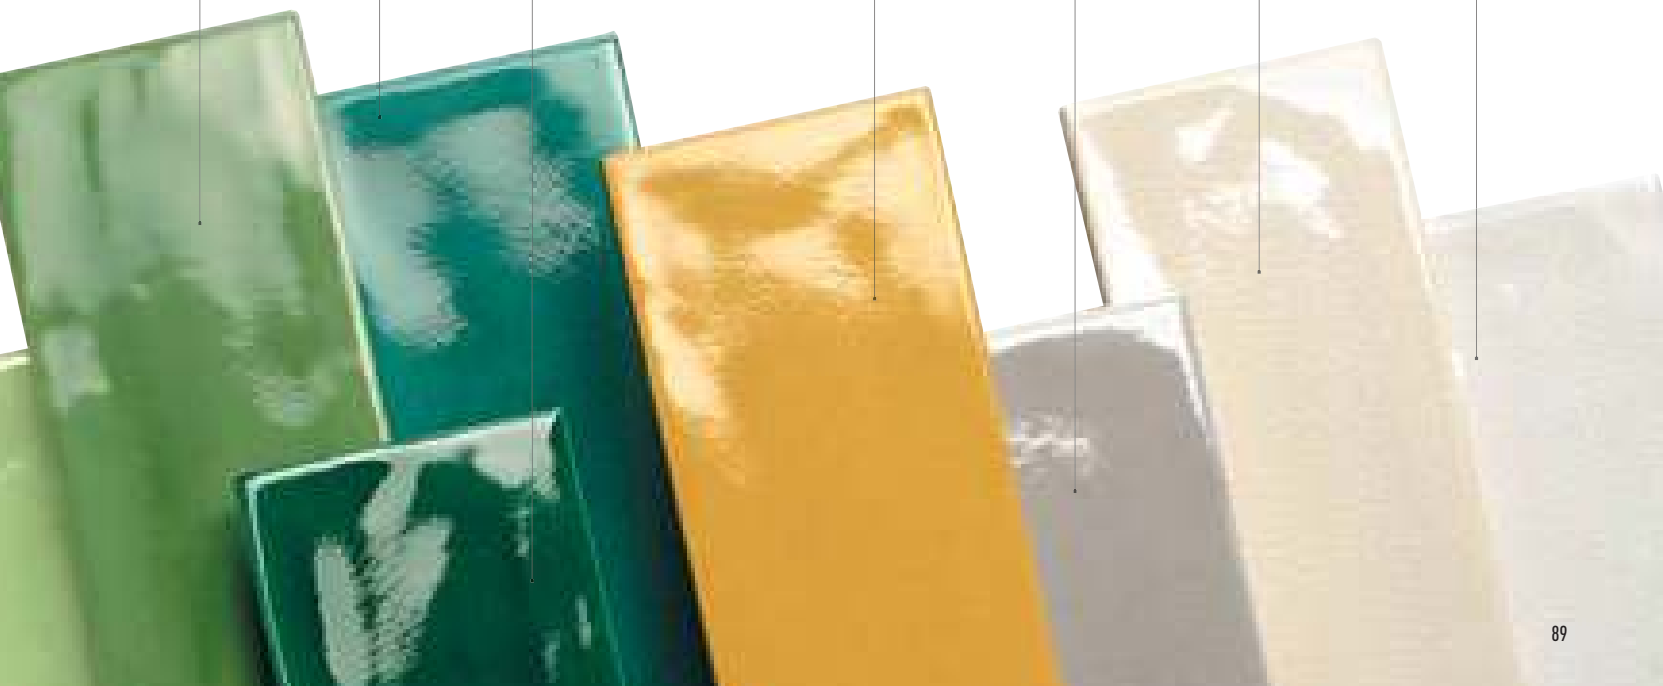

Kraklé

4 formati sizes

16 colori colours

Rivestimento Wall tile

10x30 4"x12"

10x30 4"x12" Diamantato

15x15 6"x6"

7,5x15 3"x6" Tavella

Pavimento Floor tile

30x30 12"x12"

Erba

Verdone

Bottiglia

Caramel

Grigio

Avorio

Bianco