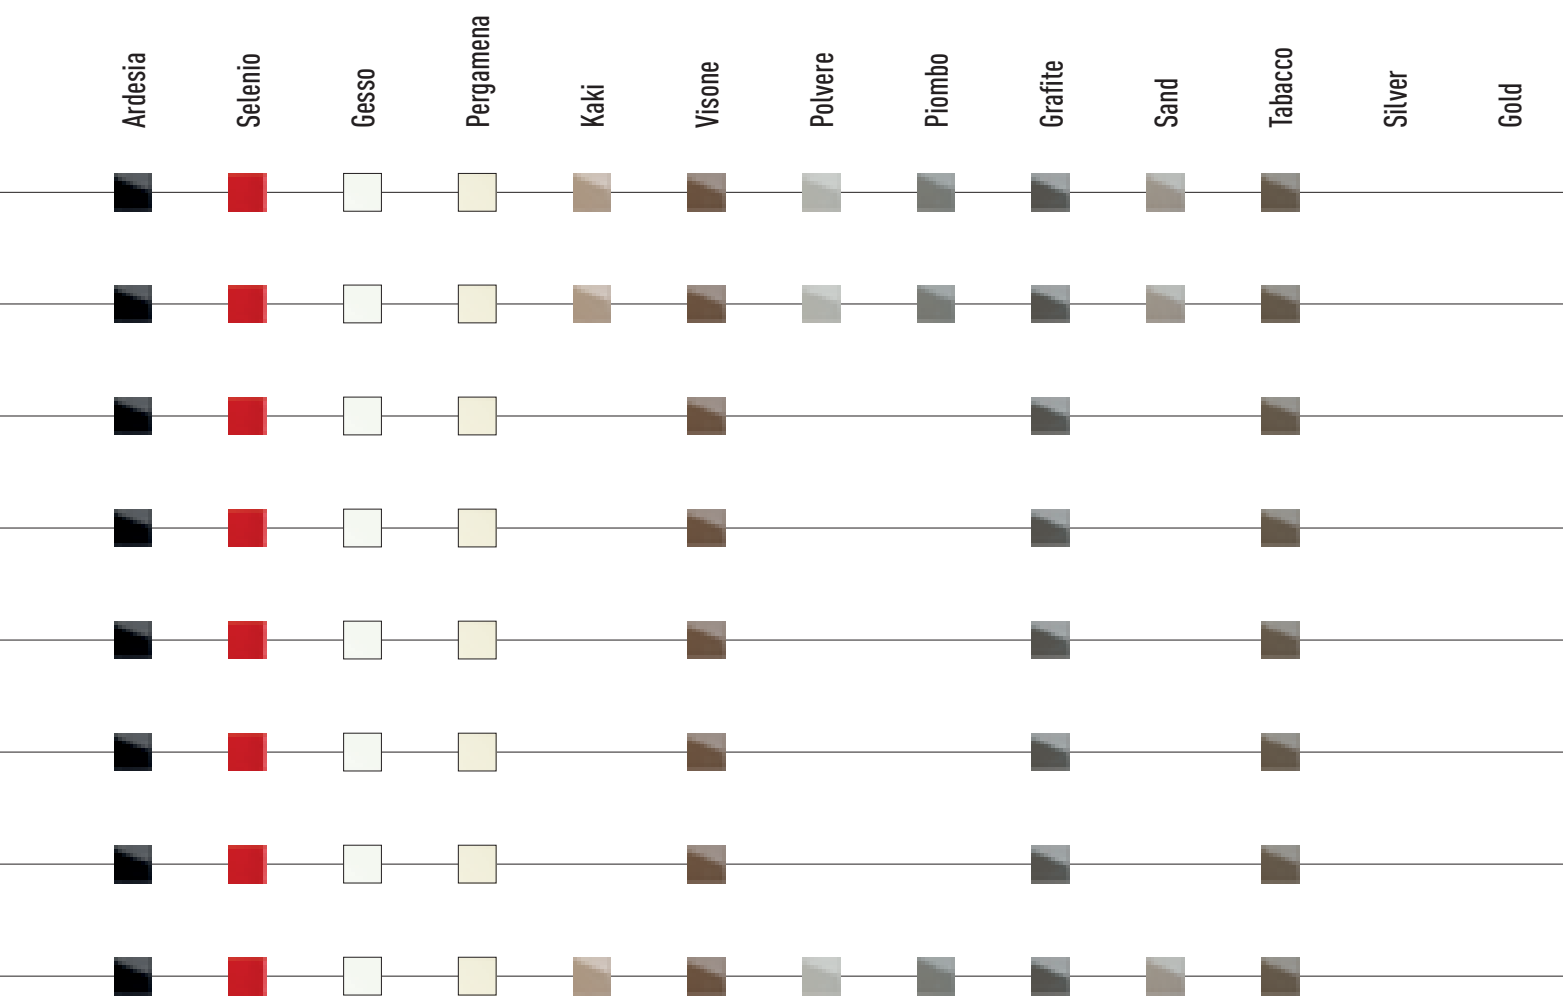

Profilo Jolly
1x15 0.4"x6"