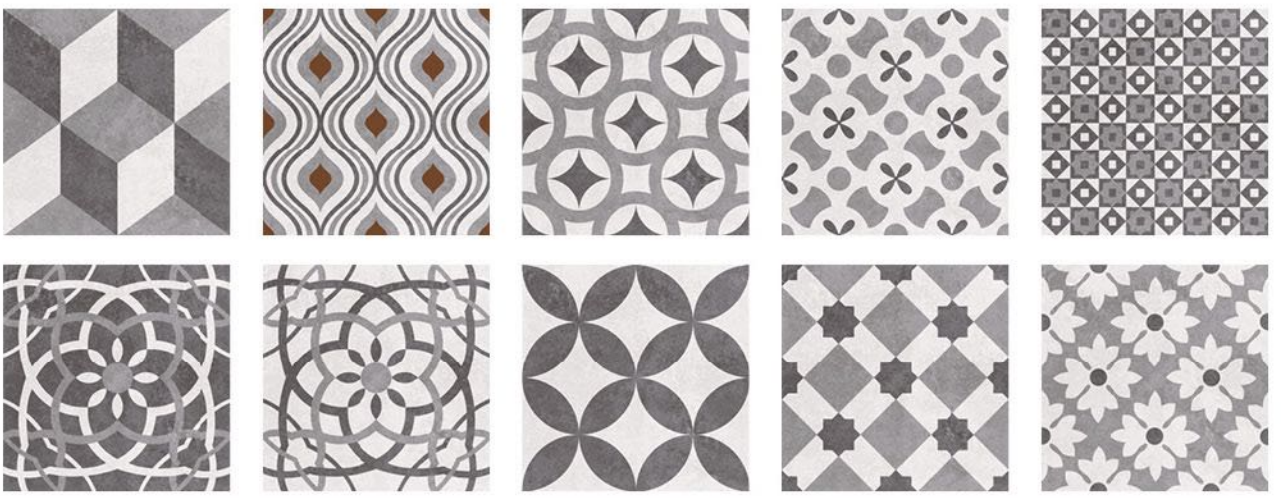

Ambiente Hidráulico Cemento • 20x20