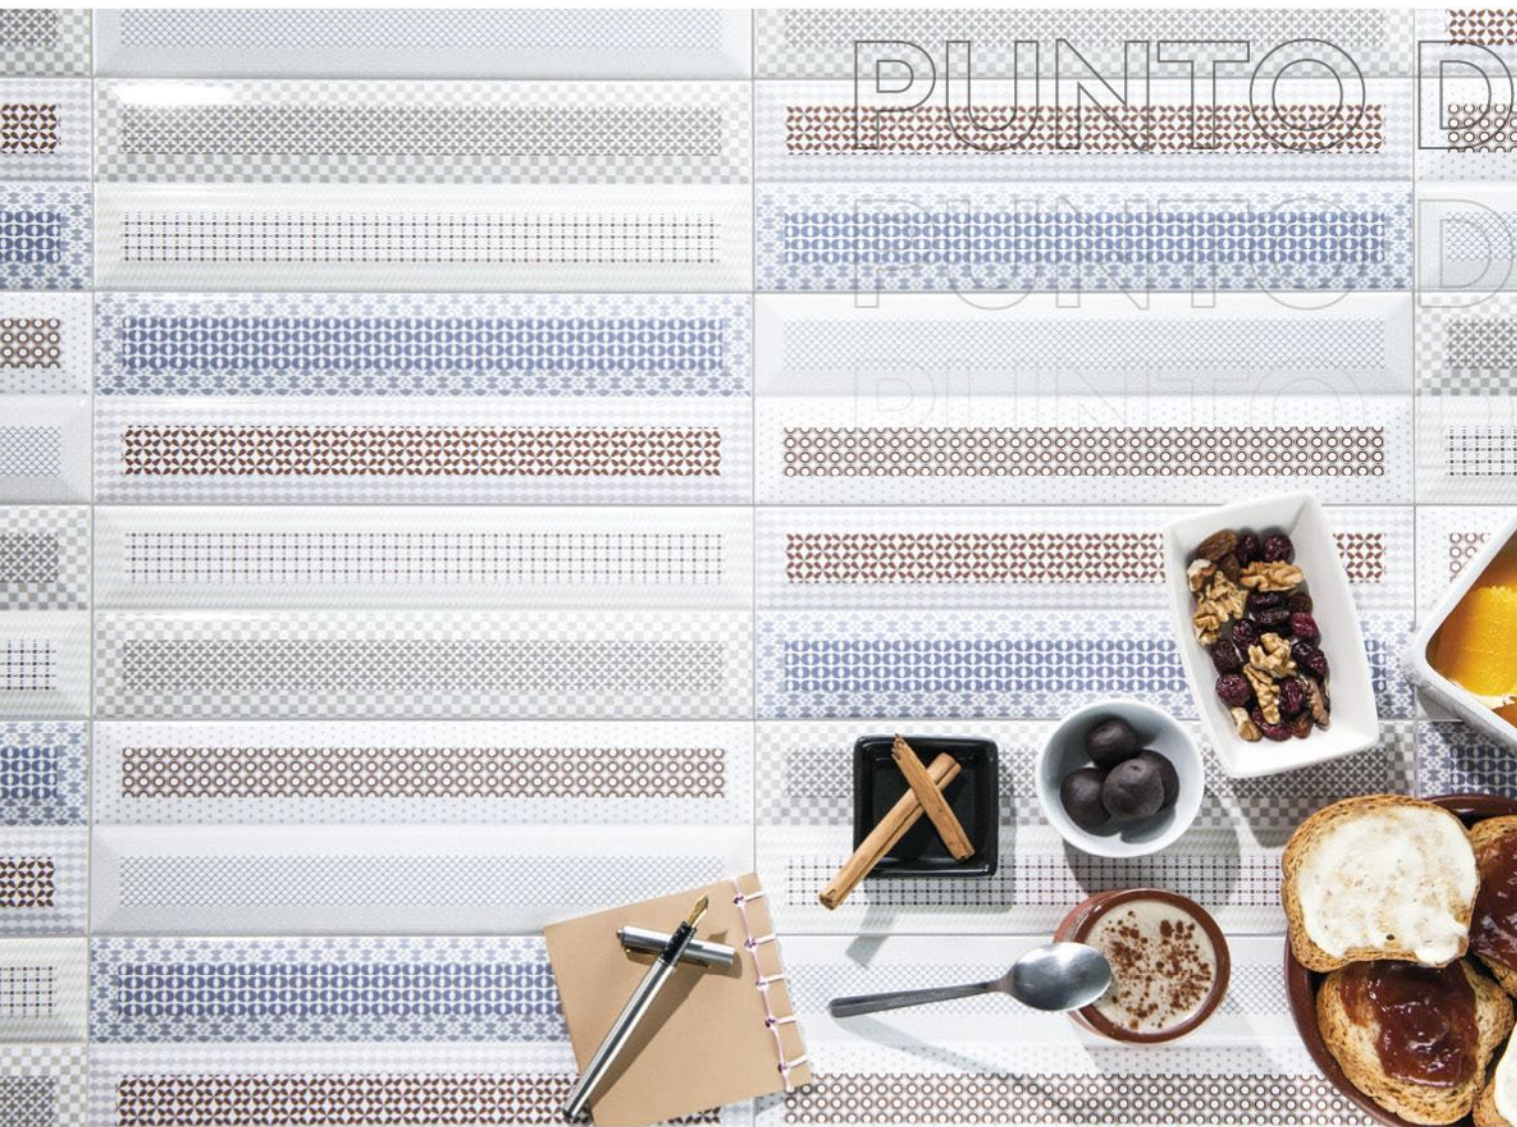

PUNTO DE CRUZ

PUNTO DE CRUZ

PUNTO DE CRUZ

PUNTO DE CRUZ

10x30

3,9" x 11,8"

Brillo

Biselado

Ambiente Punto de Cruz · 10x30

*La base blanca no va mezclada en la caja, hay que pedirla aparte.
The white base is not mixed in the box. It must be ordered moreover.