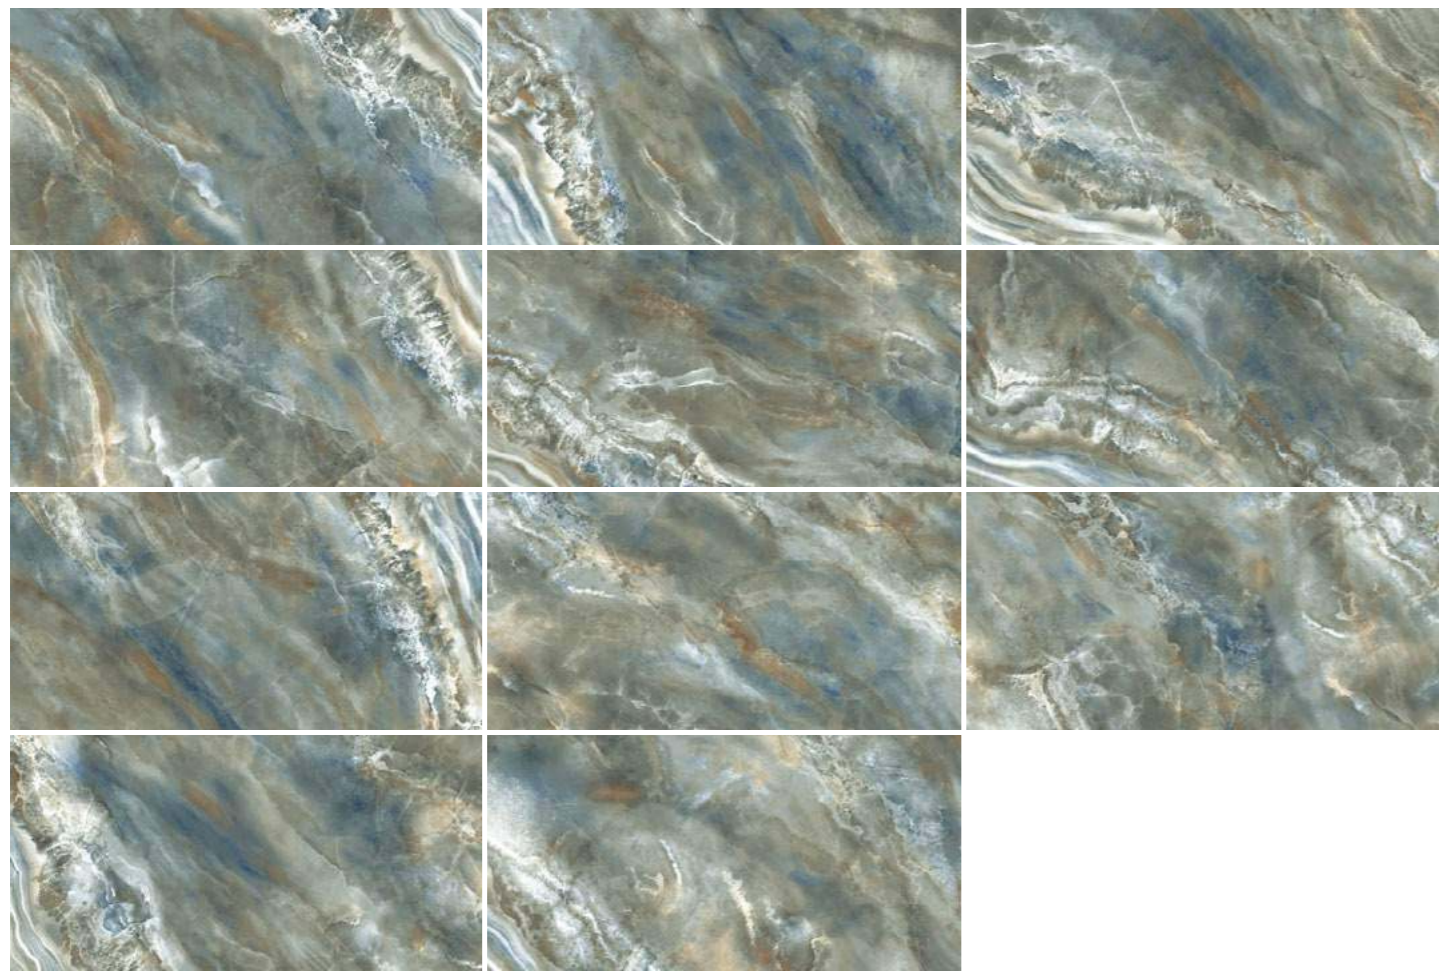

# Columbia

Колумбия

Columbia Jungle

60120CLU31P

600x1200

Columbia Jungle

6060CLU31P

600x600

Columbia Sand

60120CLU21P

600x1200

Columbia Sand

6060CLU21P

600x600

Экзотический сорт дымчатого оникса представлен в двух насыщенных цветах. Один — в бежево-песчаных оттенках с глубокими градиентами коричнево-терракотовых и белых волн. Второй — всех оттенков сине-зелёной гаммы с тёплыми градиентами. Этот эффектный керамогранит будет центром притяжения в интерьере. Он станет стильным решением не только для санузла, но и для гостиной, также им можно выделить зону TV или зону столовой, использовать в кухонном пространстве. С ним можно создать практически безграничное количество вариантов для дизайна интерьера и экстерьера. Columbia сочетается с American Calacatta, Domines, Limestone, Snow Onyx, Sandy Carrara, Ice Onyx.

Columbia Jungle 6060CLU31P | Керамогранит 600x600

Columbia Jungle 60120CLU31P  
Columbia Jungle 6060CLU31P  
Snow Onyx 60120SWX00P

Columbia Sand 60120CLU21P | Керамогранит 600x1200

Columbia Sand 6060CLU21P | Керамогранит 600x600

Columbia Sand 60120CLU21P  
Columbia Sand 6060CLU21P  
Domines Super White 60120DMI00P