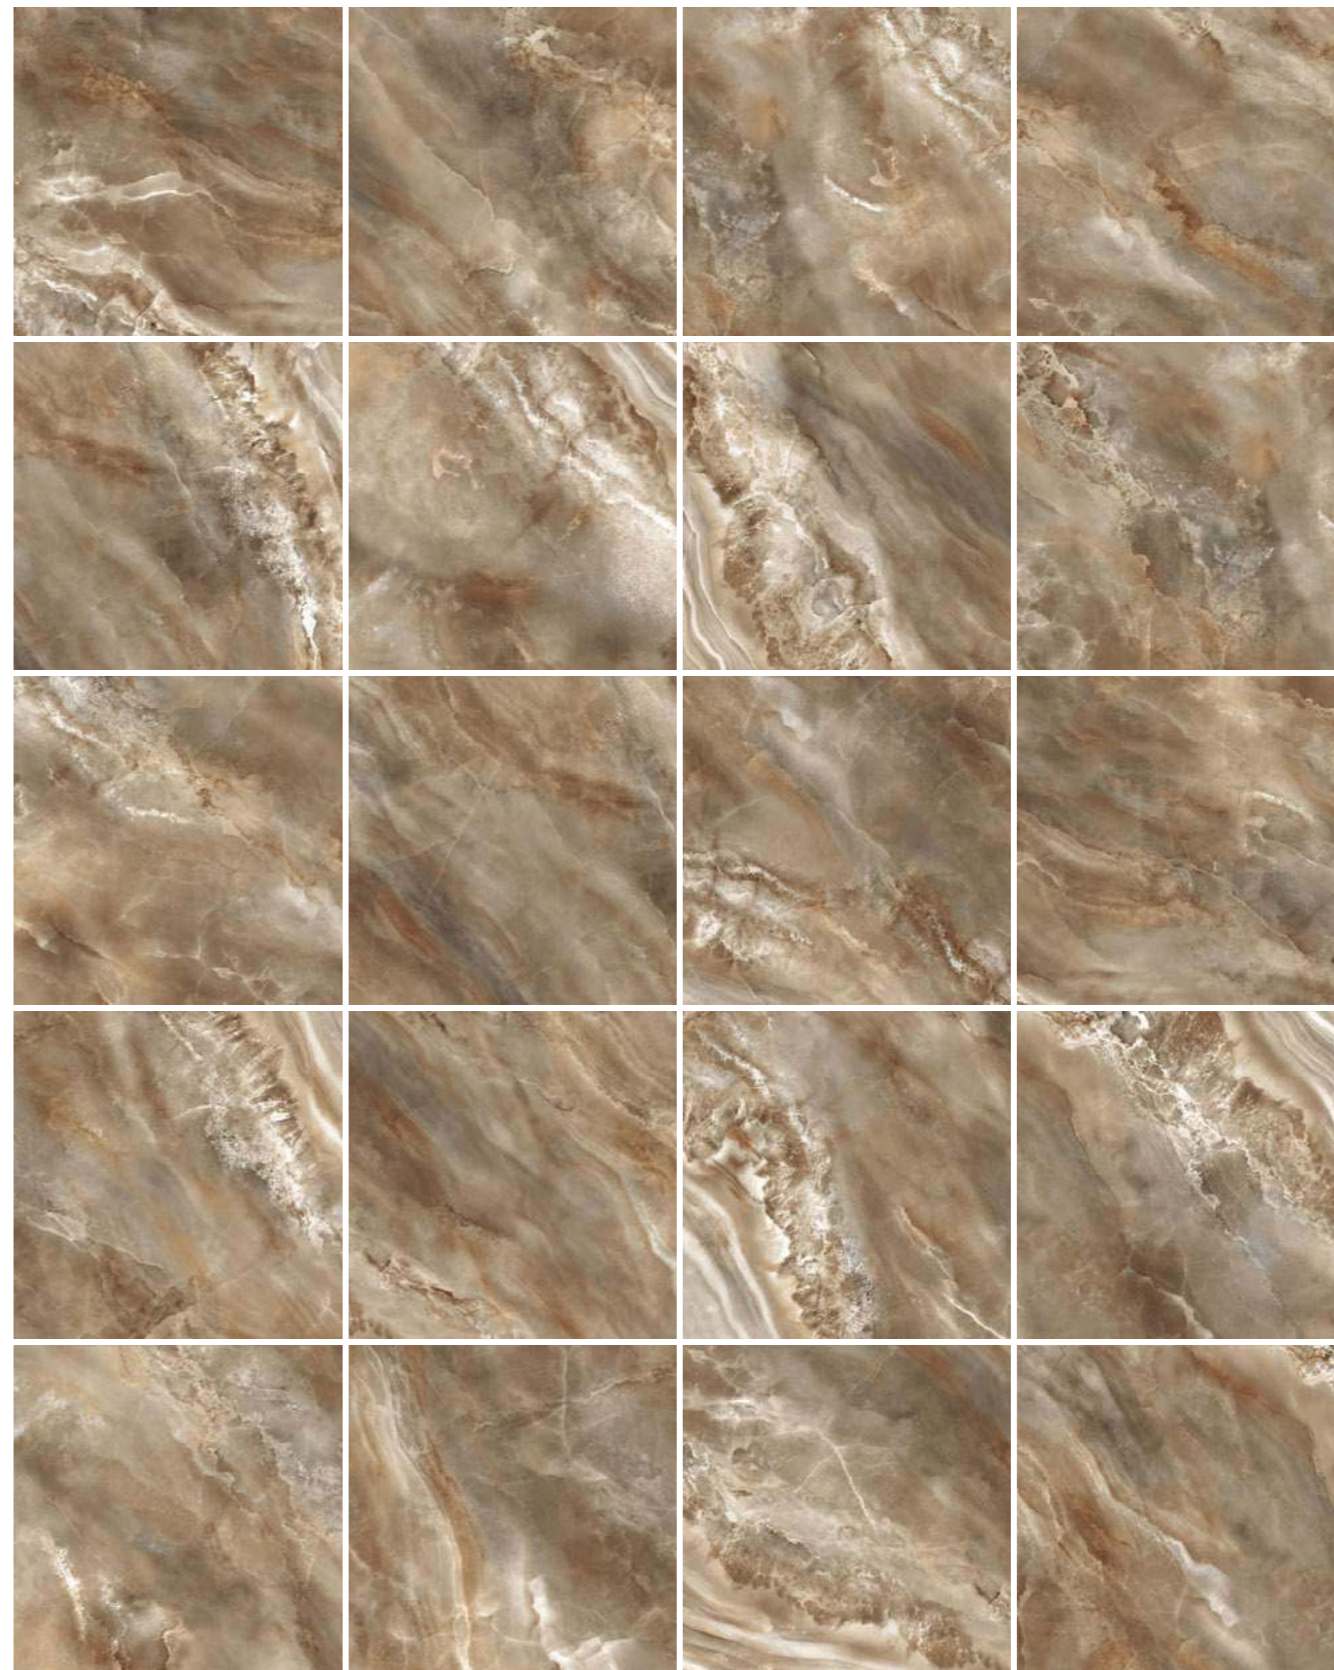

Columbia Sand

60120CLU21P

600x1200

Columbia Sand

6060CLU21P

600x600

Экзотический сорт дымчатого оникса представлен в двух насыщенных цветах. Один — в бежево-песчаных оттенках с глубокими градиентами коричнево-терракотовых и белых волн. Второй — всех оттенков сине-зелёной гаммы с тёплыми градиентами. Этот эффектный керамогранит будет центром притяжения в интерьере. Он станет стильным решением не только для санузла, но и для гостиной, также им можно выделить зону TV или зону столовой, использовать в кухонном пространстве. С ним можно создать практически безграничное количество вариантов для дизайна интерьера и экстерьера. Columbia сочетается с American Calacatta, Domines, Limestone, Snow Onyx, Sandy Carrara, Ice Onyx.

Columbia Jungle 6060CLU31P | Керамогранит 600x600

Columbia Jungle 60120CLU31P  
Columbia Jungle 6060CLU31P  
Snow Onyx 60120SWX00P

Columbia Sand 60120CLU21P | Керамогранит 600x1200

Columbia Sand 6060CLU21P | Керамогранит 600x600

Columbia Sand 60120CLU21P  
Columbia Sand 6060CLU21P  
Domines Super White 60120DMI00P