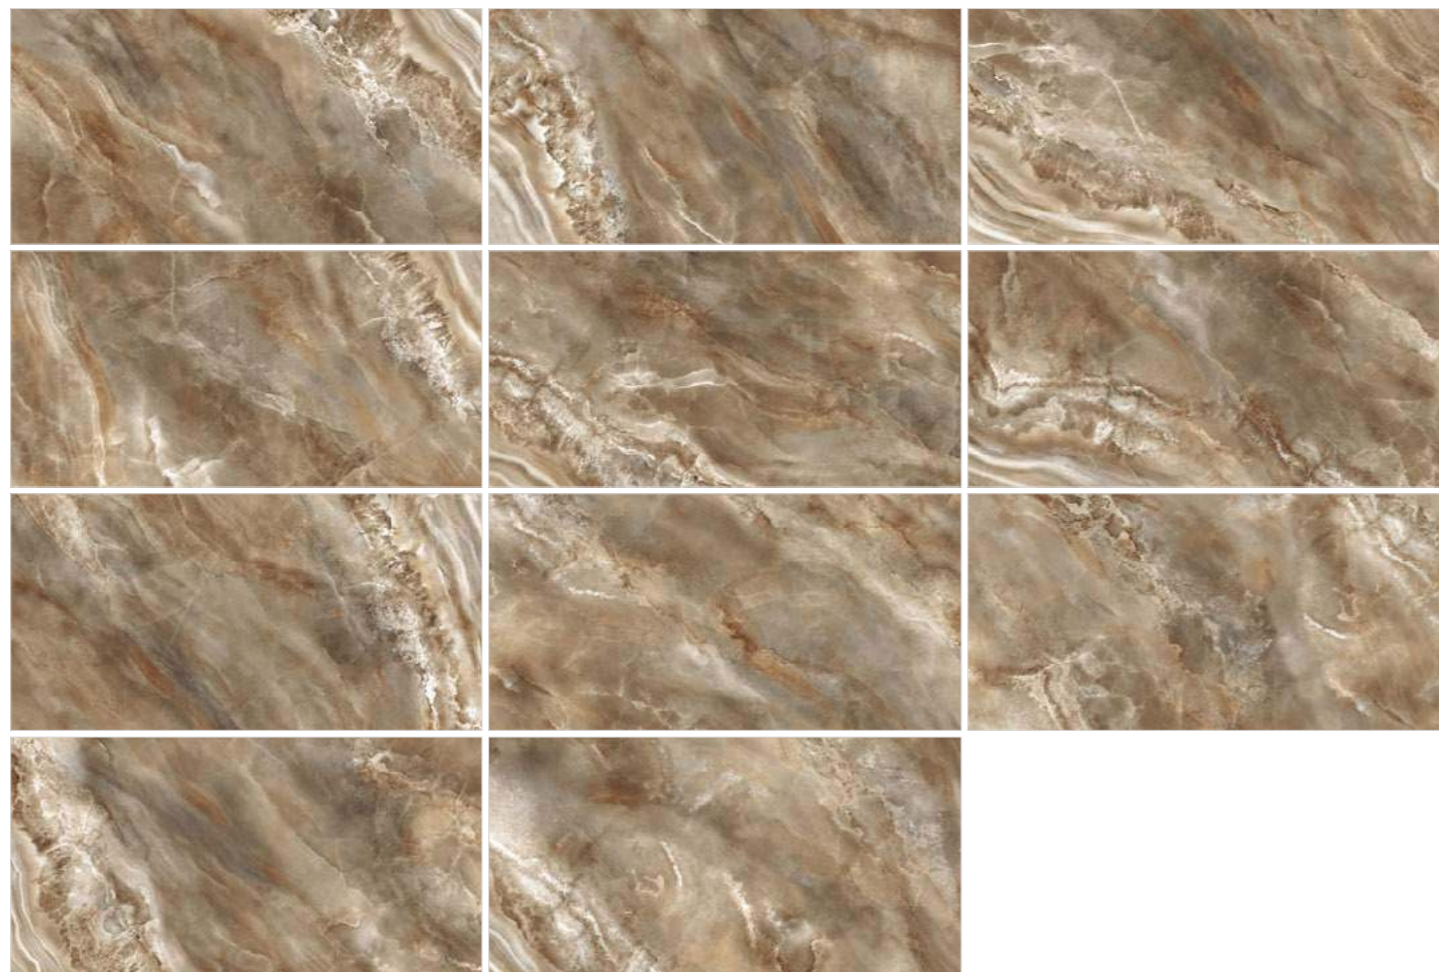

Columbia Sand

60120CLU21P

600x1200

Columbia Sand

6060CLU21P

600x600

Экзотический сорт дымчатого оникса представлен в двух насыщенных цветах. Один — в бежево-песчаных оттенках с глубокими градиентами коричнево-терракотовых и белых волн. Второй — всех оттенков сине-зелёной гаммы с тёплыми градиентами. Этот эффектный керамогранит будет центром притяжения в интерьере. Он станет стильным решением не только для санузла, но и для гостиной, также им можно выделить зону TV или зону столовой, использовать в кухонном пространстве. С ним можно создать практически безграничное количество вариантов для дизайна интерьера и экстерьера. Columbia сочетается с American Calacatta, Domines, Limestone, Snow Onyx, Sandy Carrara, Ice Onyx.

Columbia Jungle 6060CLU31P | Керамогранит 600x600

Columbia Jungle 60120CLU31P  
Columbia Jungle 6060CLU31P  
Snow Onyx 60120SWX00P

Columbia Sand 60120CLU21P | Керамогранит 600x1200

Columbia Sand 6060CLU21P | Керамогранит 600x600

Columbia Sand 60120CLU21P  
Columbia Sand 6060CLU21P  
Domines Super White 60120DMI00P