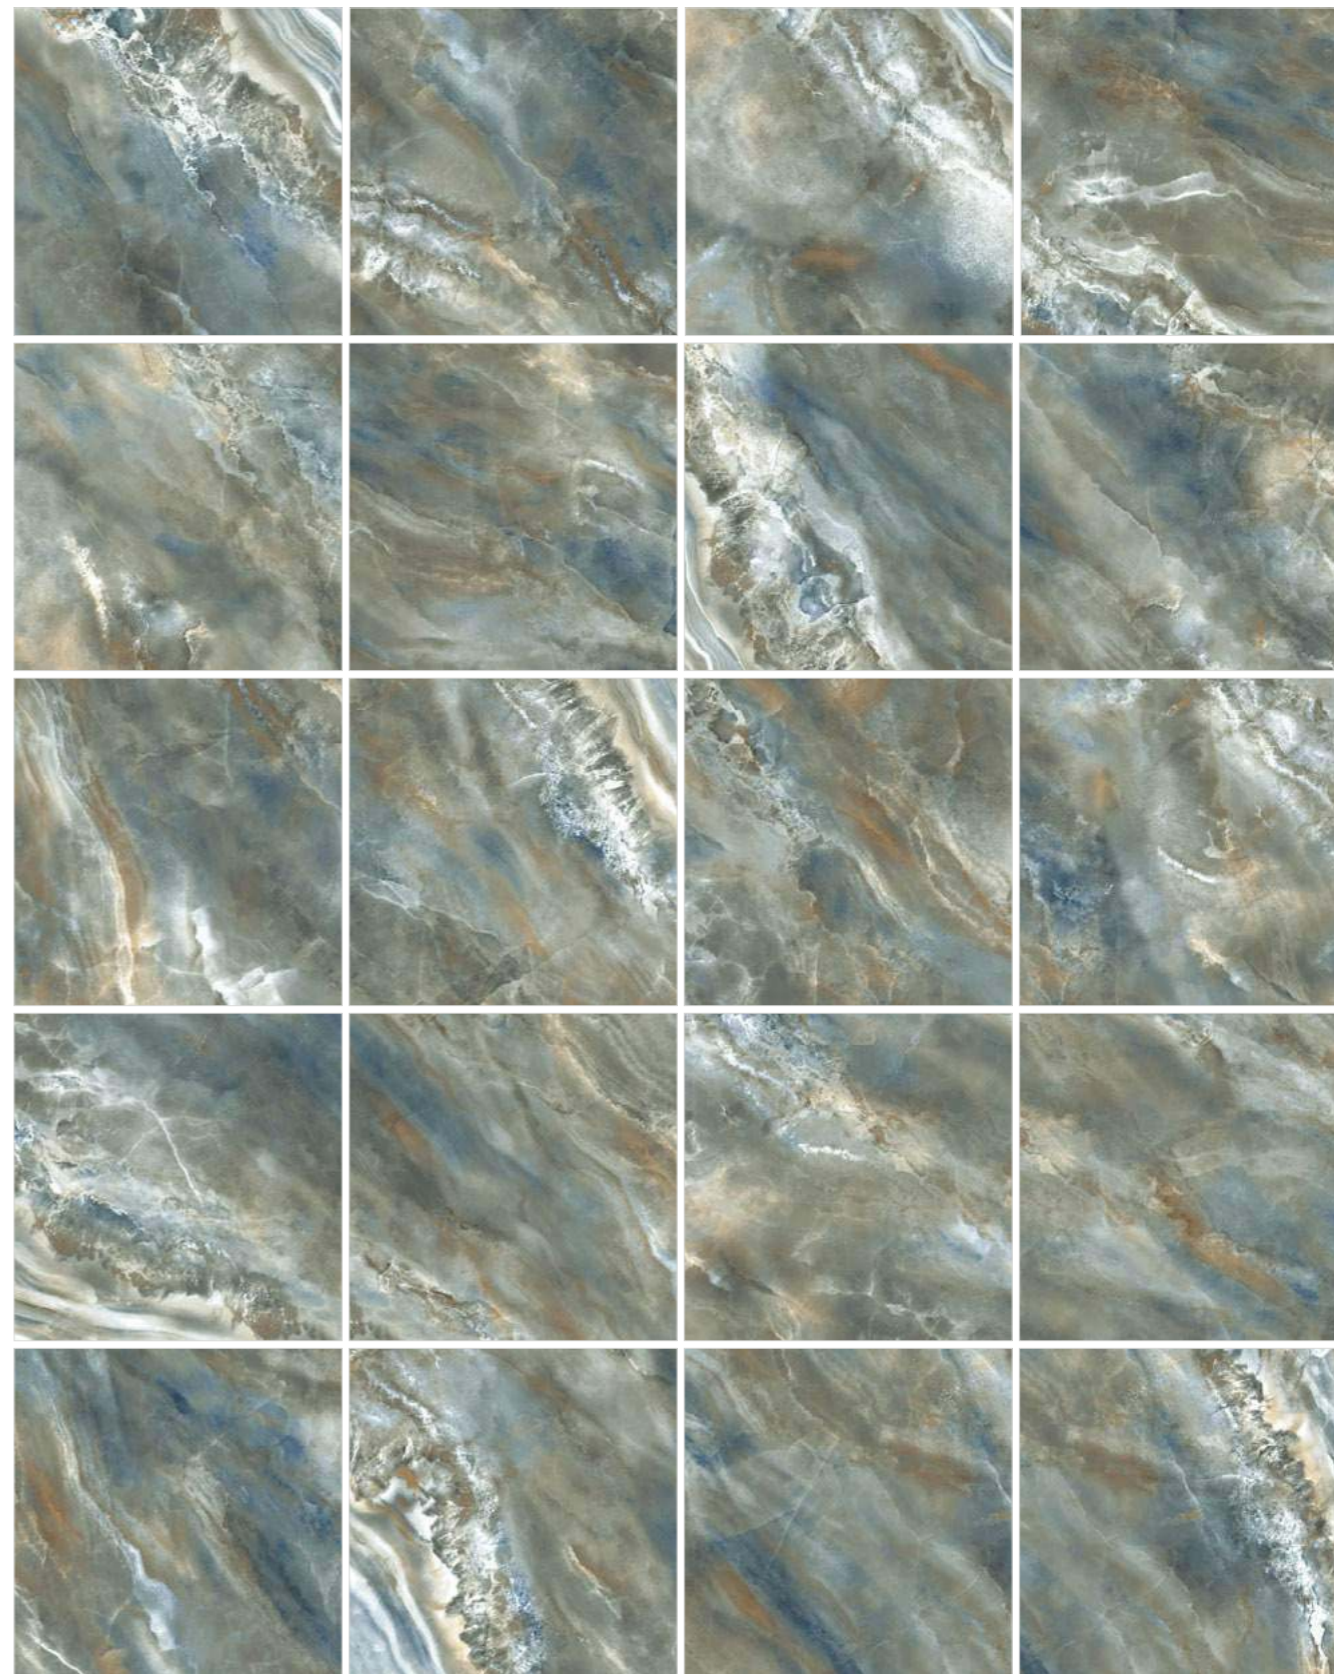

# Columbia

Колумбия

Columbia Jungle

60120CLU31P

600x1200

Columbia Jungle

6060CLU31P

600x600

Columbia Sand

60120CLU21P

600x1200

Columbia Sand

6060CLU21P

600x600

Экзотический сорт дымчатого оникса представлен в двух насыщенных цветах. Один — в бежево-песчаных оттенках с глубокими градиентами коричнево-терракотовых и белых волн. Второй — всех оттенков сине-зелёной гаммы с тёплыми градиентами. Этот эффектный керамогранит будет центром притяжения в интерьере. Он станет стильным решением не только для санузла, но и для гостиной, также им можно выделить зону TV или зону столовой, использовать в кухонном пространстве. С ним можно создать практически безграничное количество вариантов для дизайна интерьера и экстерьера. Columbia сочетается с American Calacatta, Domines, Limestone, Snow Onyx, Sandy Carrara, Ice Onyx.

Columbia Jungle 6060CLU31P | Керамогранит 600x600

Columbia Jungle 60120CLU31P  
Columbia Jungle 6060CLU31P  
Snow Onyx 60120SWX00P

Columbia Sand 60120CLU21P | Керамогранит 600x1200

Columbia Sand 6060CLU21P | Керамогранит 600x600

Columbia Sand 60120CLU21P  
Columbia Sand 6060CLU21P  
Domines Super White 60120DMI00P