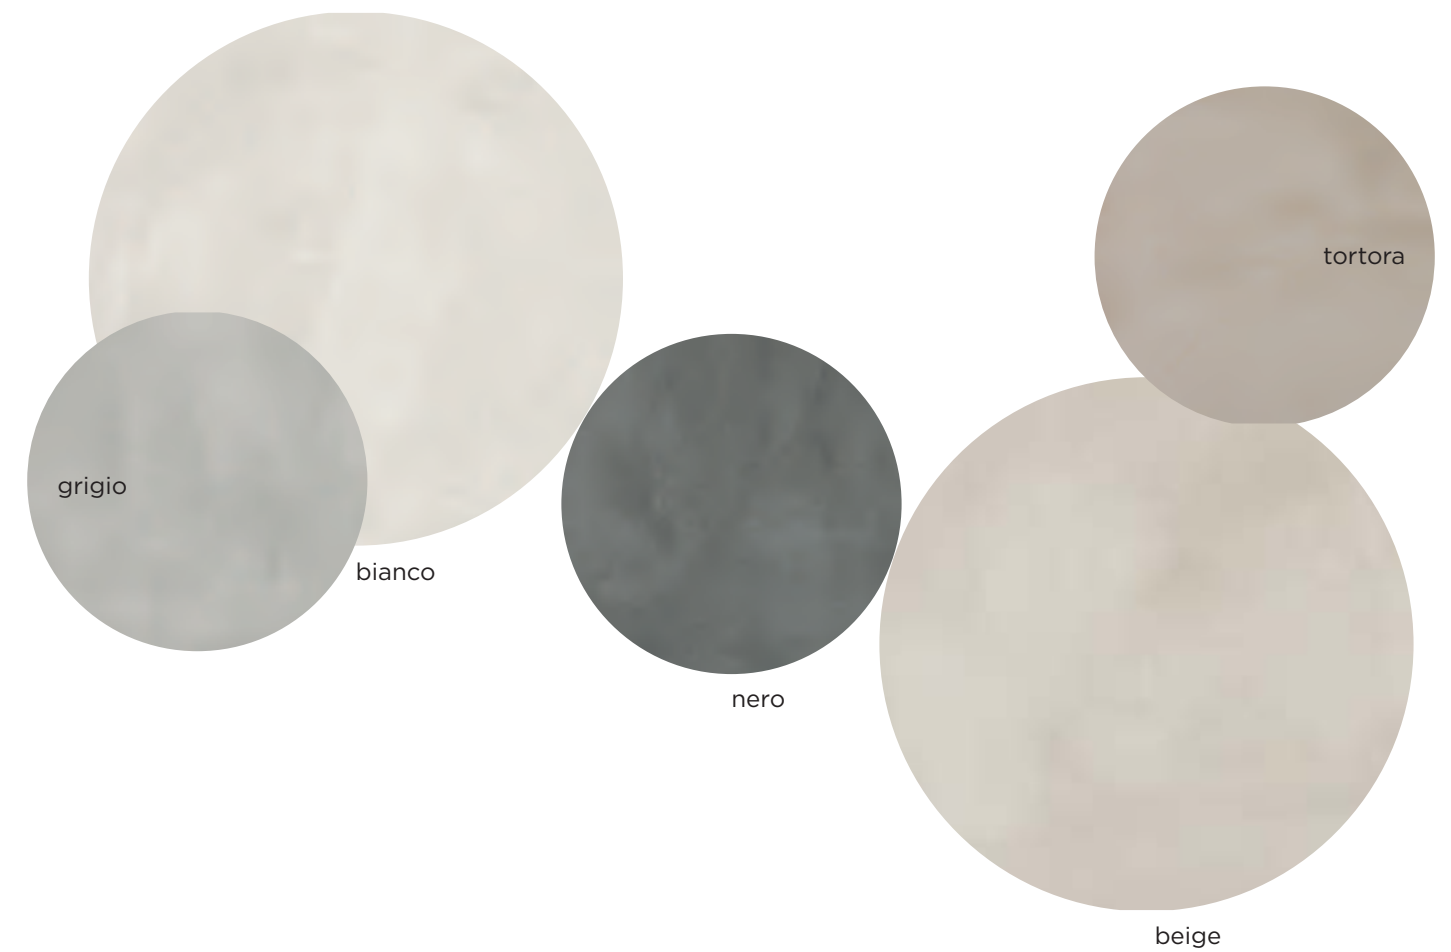

colors dynamic

Cinque colori caldi e di tendenza, per campiture delicate e luminose o abbinamenti sofisticati. Nuvolature più rade o più dense generano infiniti passaggi di tono.

Five warm and trendy colors, for delicate and bright backgrounds or sophisticated combinations. Sparser or denser cloud effect generates endless changes in tone.

Cinq couleurs chaudes avec plusieurs tendances proposées, avec des arrière-plans délicats et lumineux ou des combinaisons sophistiquées. Les nuages clairsemés ou plus denses génèrent des changements de ton infinis.