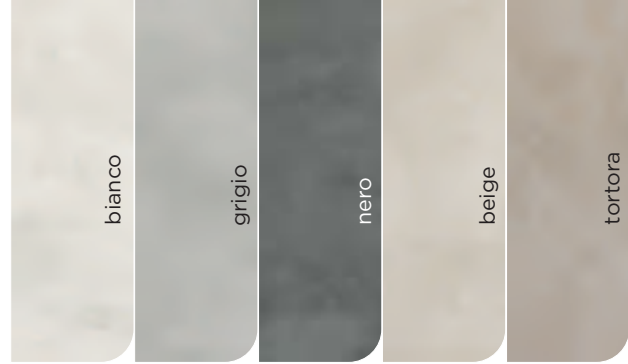

gres porcellanato smaltato
glazed ceramic stoneware . grès cérame émaillé

CONTEMPORARY

mosaici
mosaics . mosaïques

30x31,5 12"x12"
mosaico exa cold

30x31,5 12"x12"
mosaico exa warm

zoom

zoom

30x35 12"x13"
mosaico cube cold

30x35 12"x13"
mosaico cube warm

zoom

zoom

* 4 facce disponibili
4 faces available . 4 faces disponibles

T
u
o
c
h

FLOOR TILES + WALL TILES

contemporary

Porcellanato smaltato