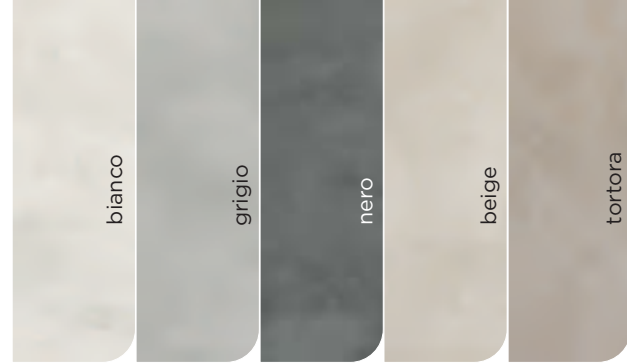

FLOOR TILES + WALL TILES
contemporary