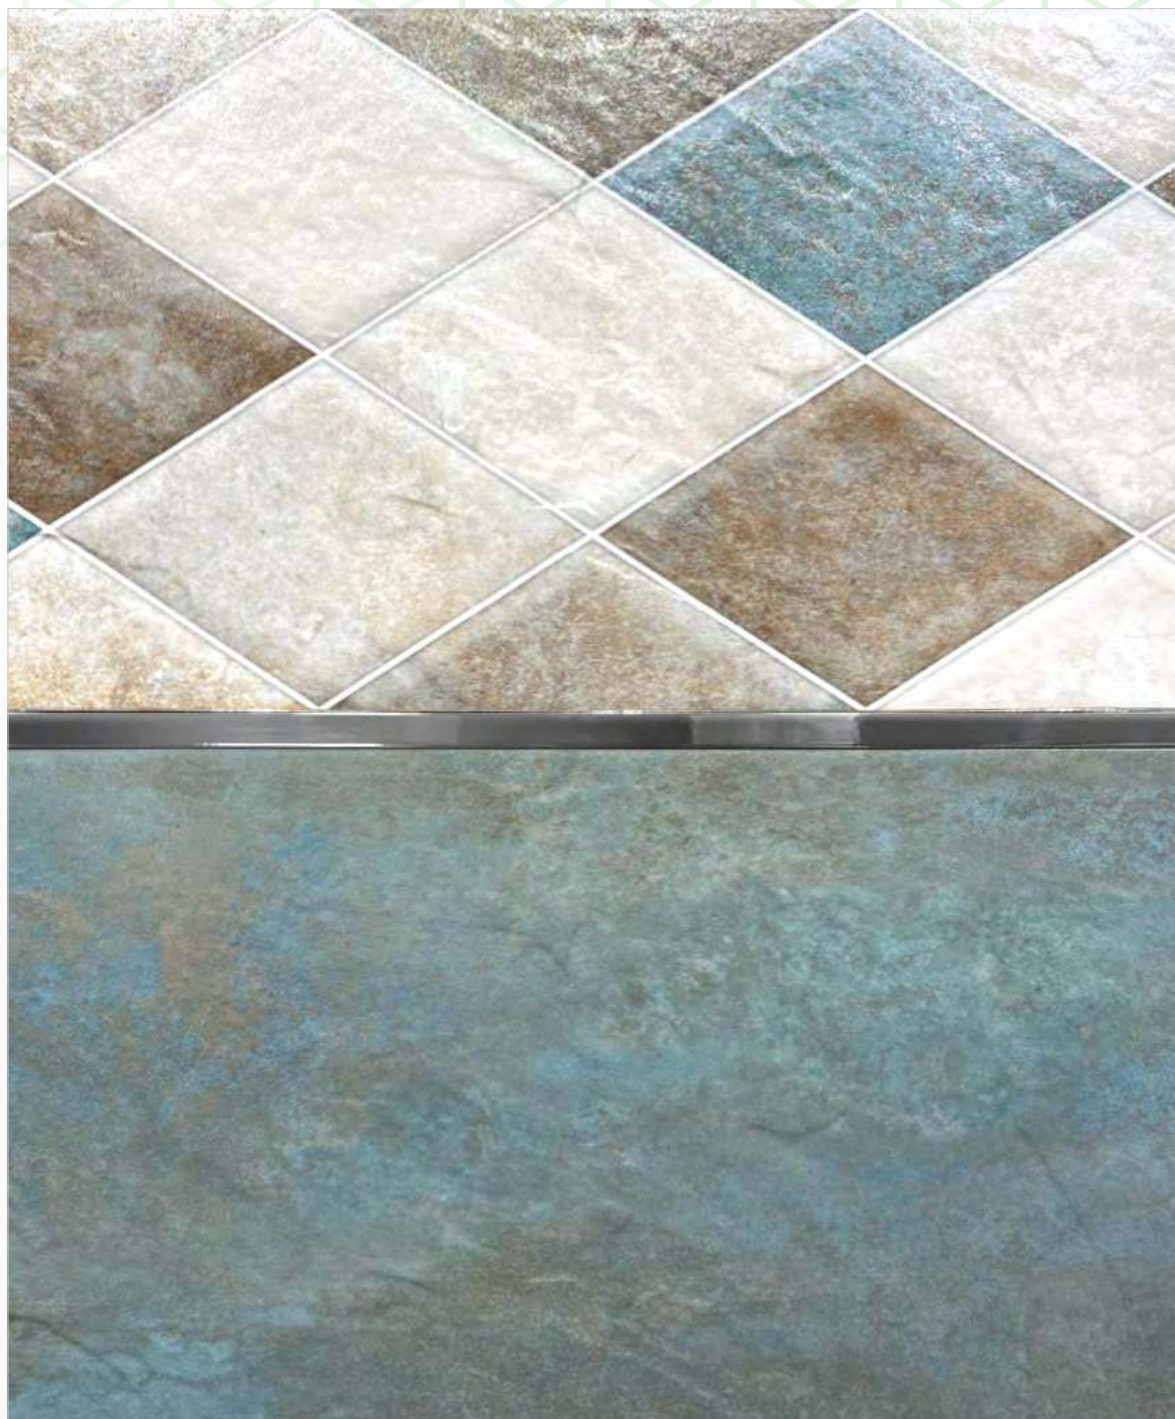

Коллекция Bryston

Коллекция Bryston (Брайстон) — это современный микс текстур и фактур в одной коллекции. Сахарная поверхность плиток выполнена на объемном рельефе «сланец» в ярком бирюзовом цвете с текстурой окисленной меди. Дополняет эту необычную текстуру бежевая плитка и разноцветный ромбовидный орнамент с 3D-эффектом, который поможет расставить акценты в интерьере, разделить или подчеркнуть функциональные зоны. Стилизация «под металл» подходит для интерьеров с элементами конструктивизма, постмодерна и loft-пространства, выглядит стильно и в то же время серьезно. В состав коллекции входят декоративные бордюры в золотом и платиновом исполнении 13x740 мм. Керамогранит в виде ярких или деревянных акцентов подбирается из ассортимента Artkera Group, что позволяет создать свой уникальный интерьер.