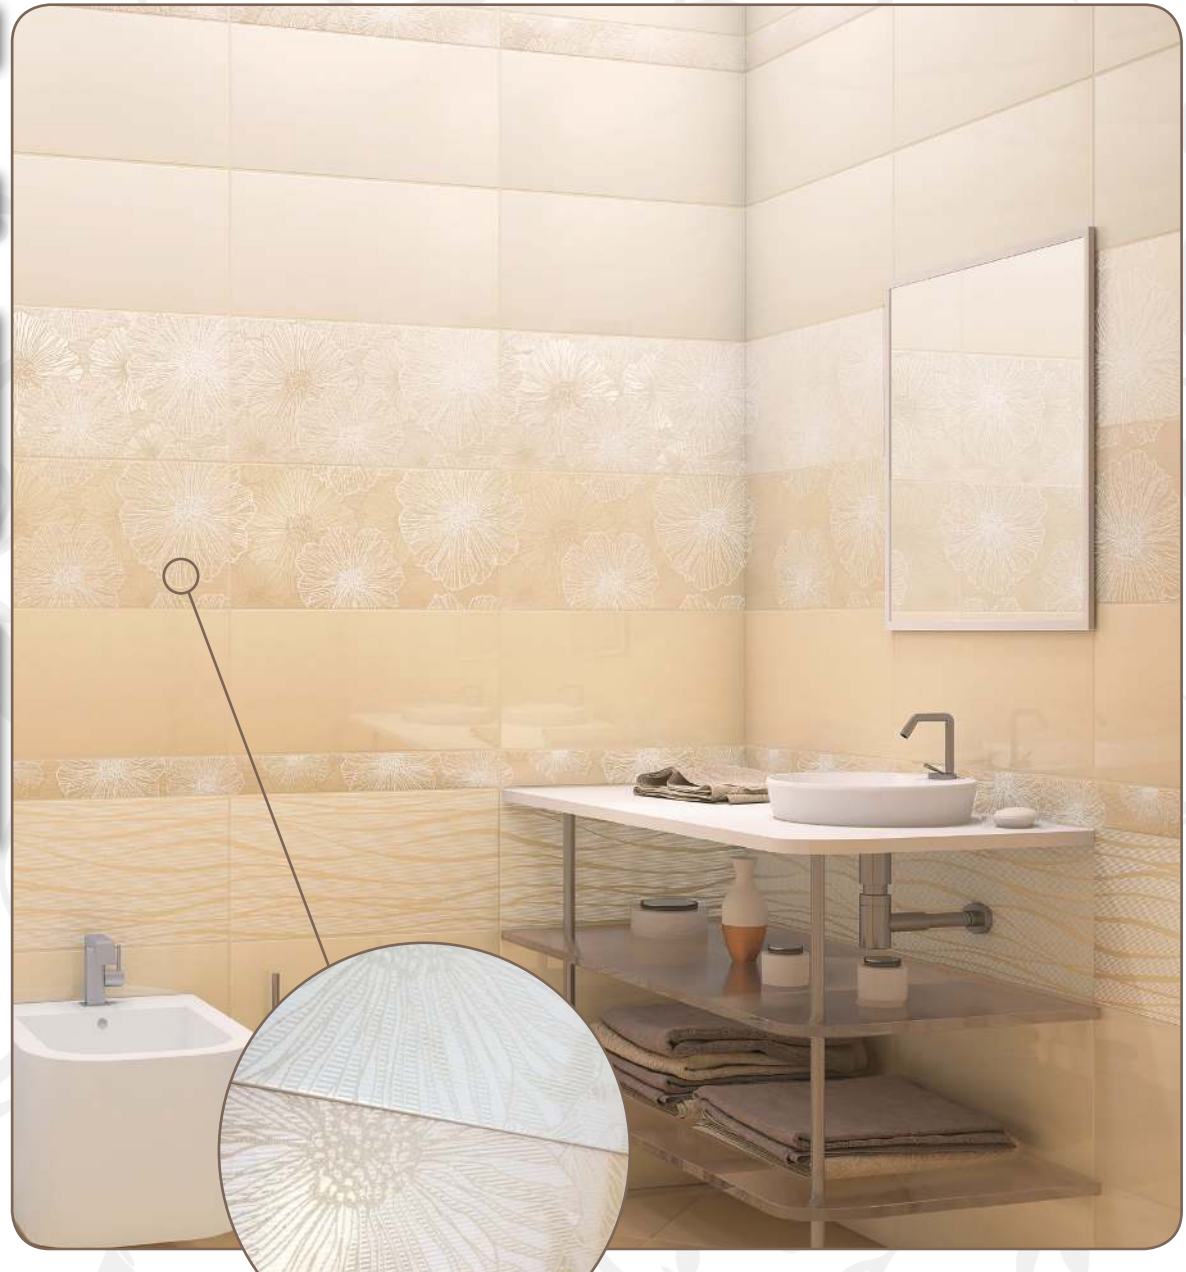

Victory Perla DW9VTR01  
Декор 249x500

Luster Beige WT9LST11  
Плитка настенная 249\*500

Victory Beige DW9VTR11  
Декор 249x500

Luster Beige FT3LST11  
Плитка напольная 418\*418