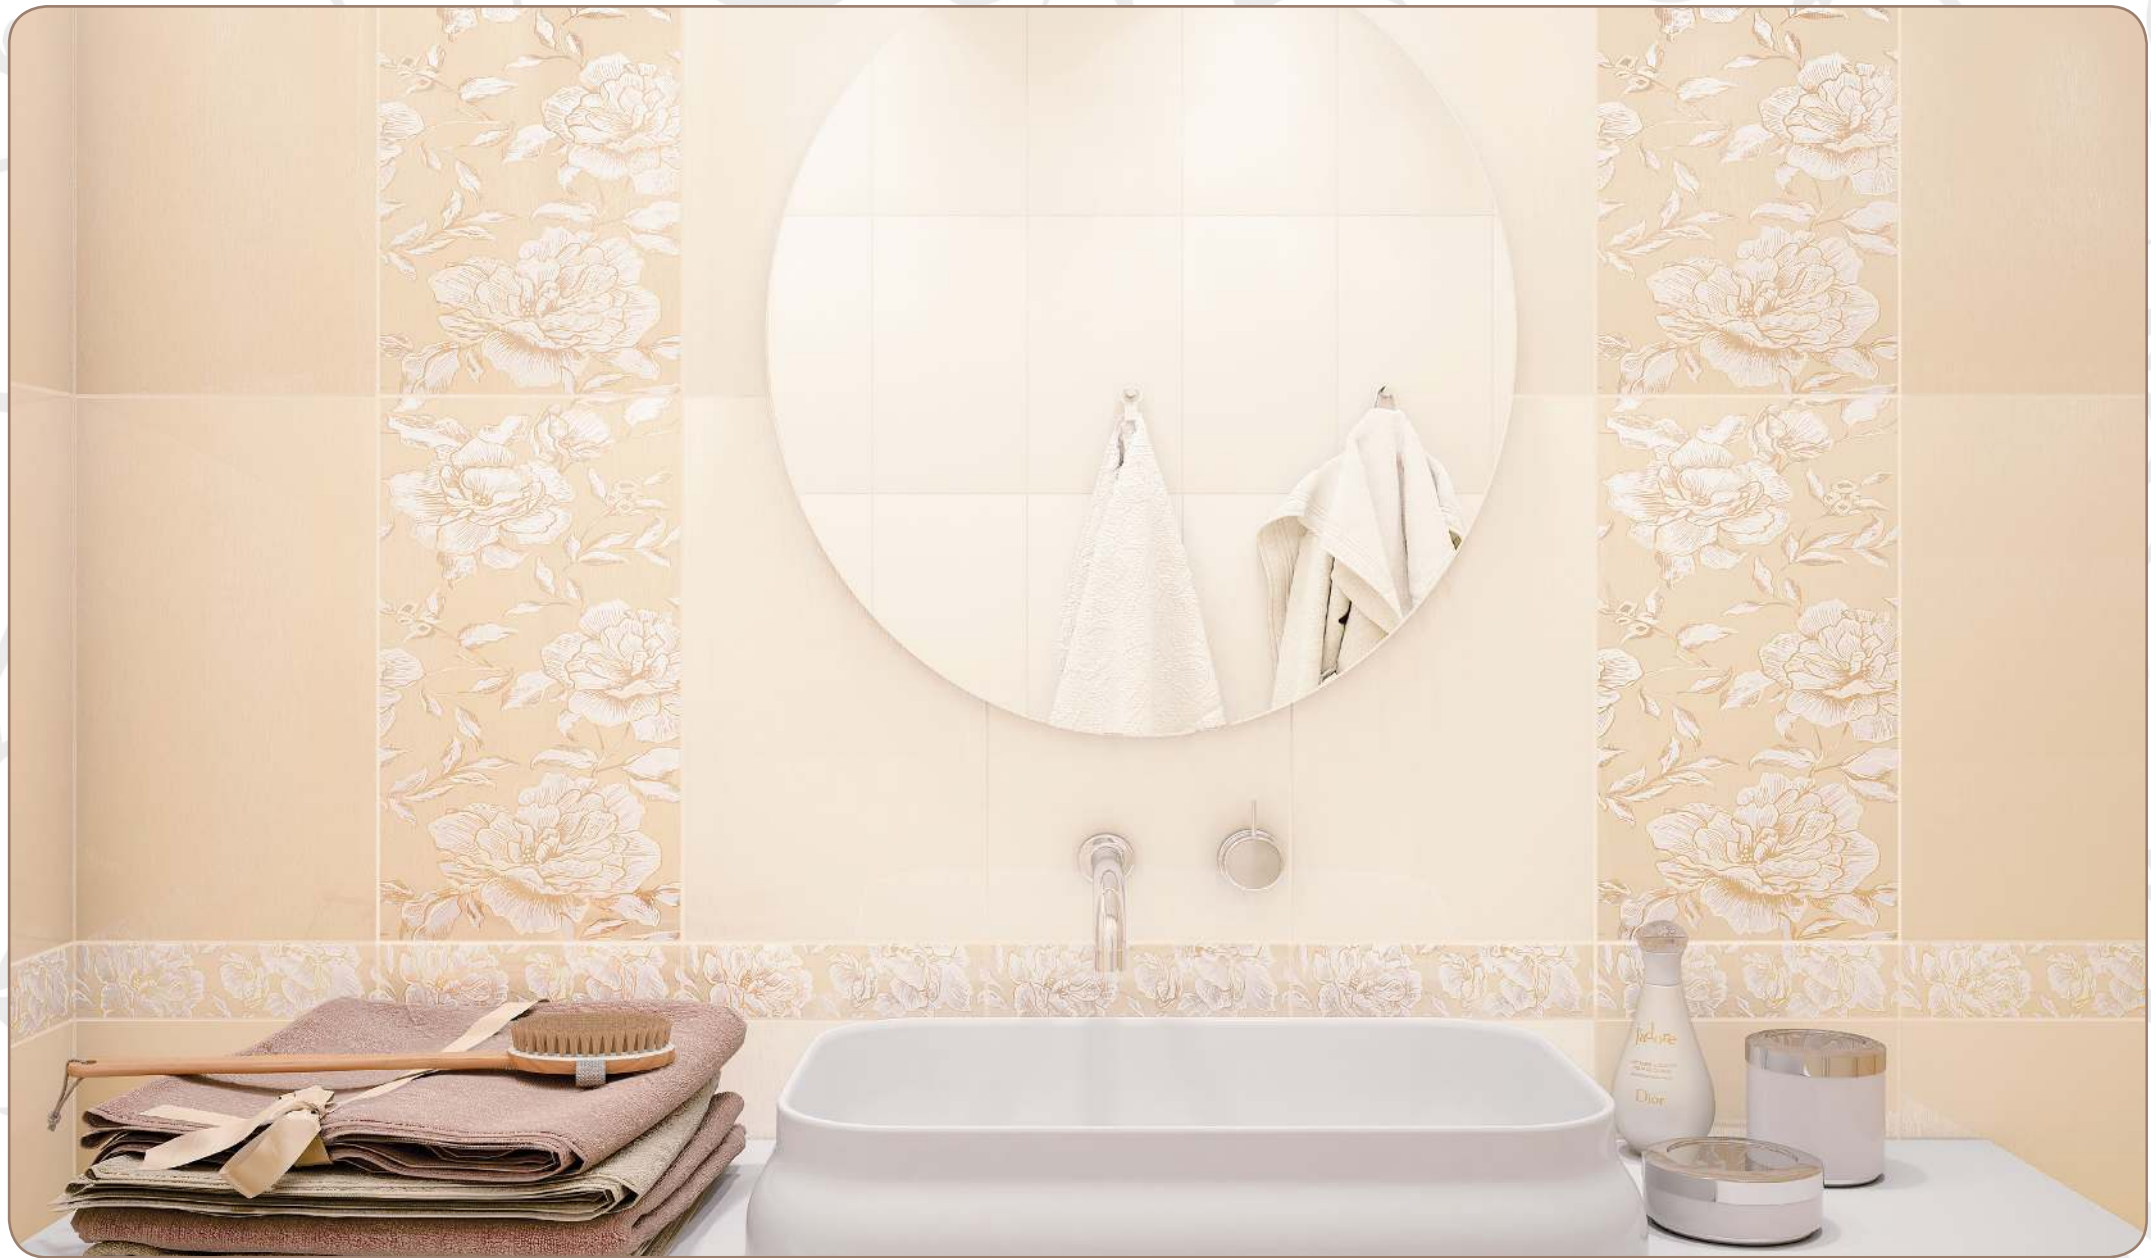

Miranda BW9MRD11  
Бордюр 67\*250

Luster Beige FT3LST11  
Плитка напольная 418\*418