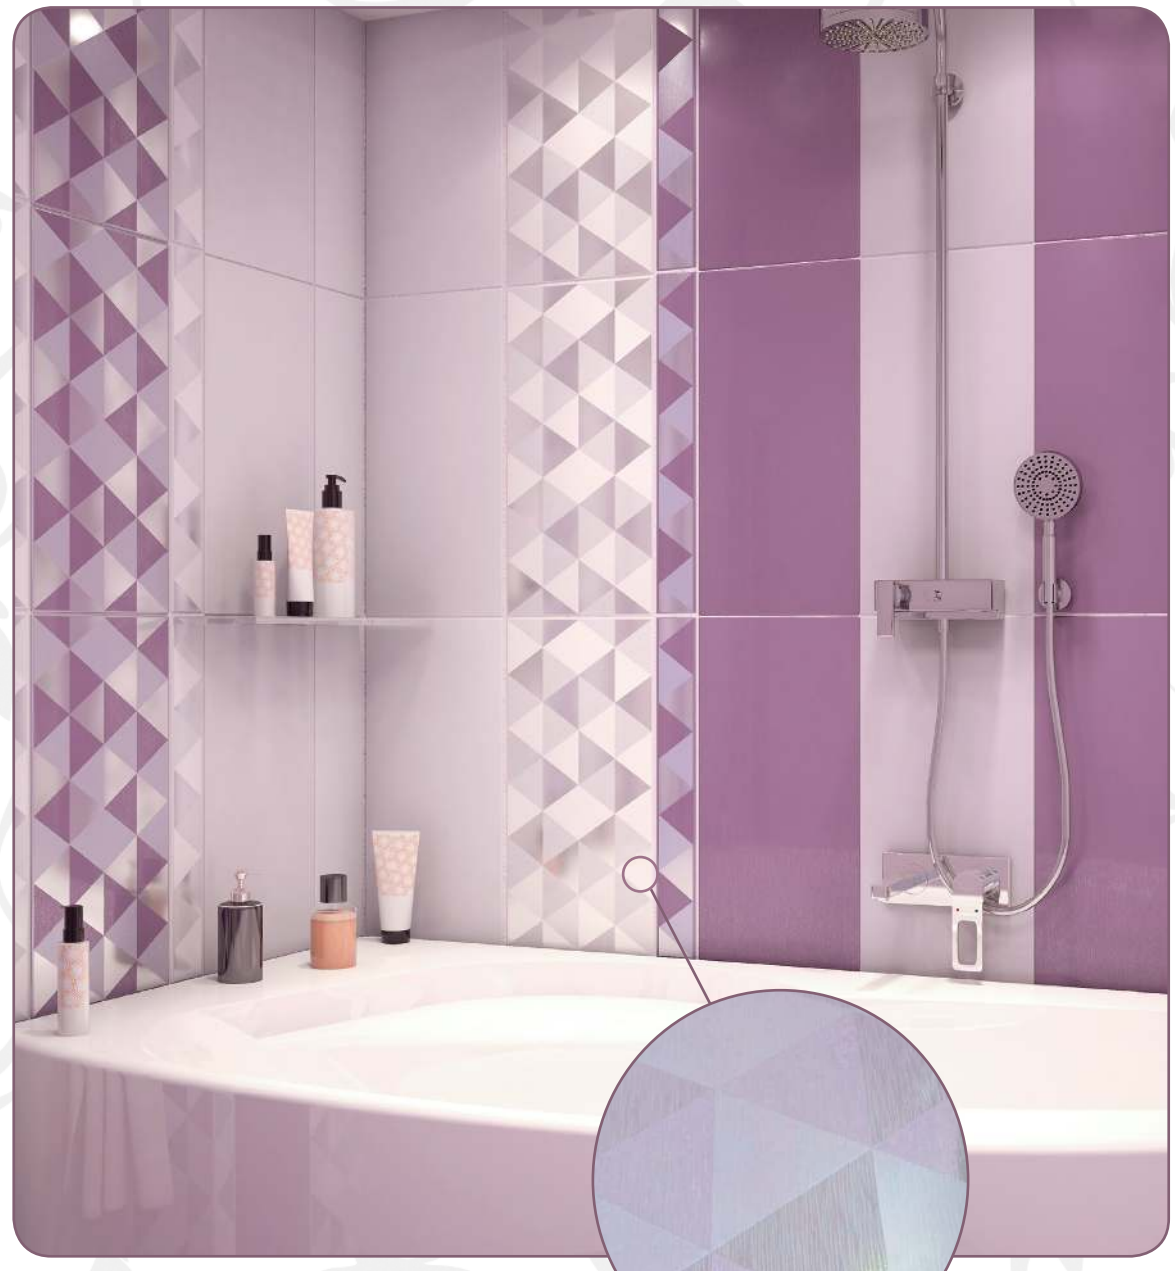

Плитка напольная
418x418