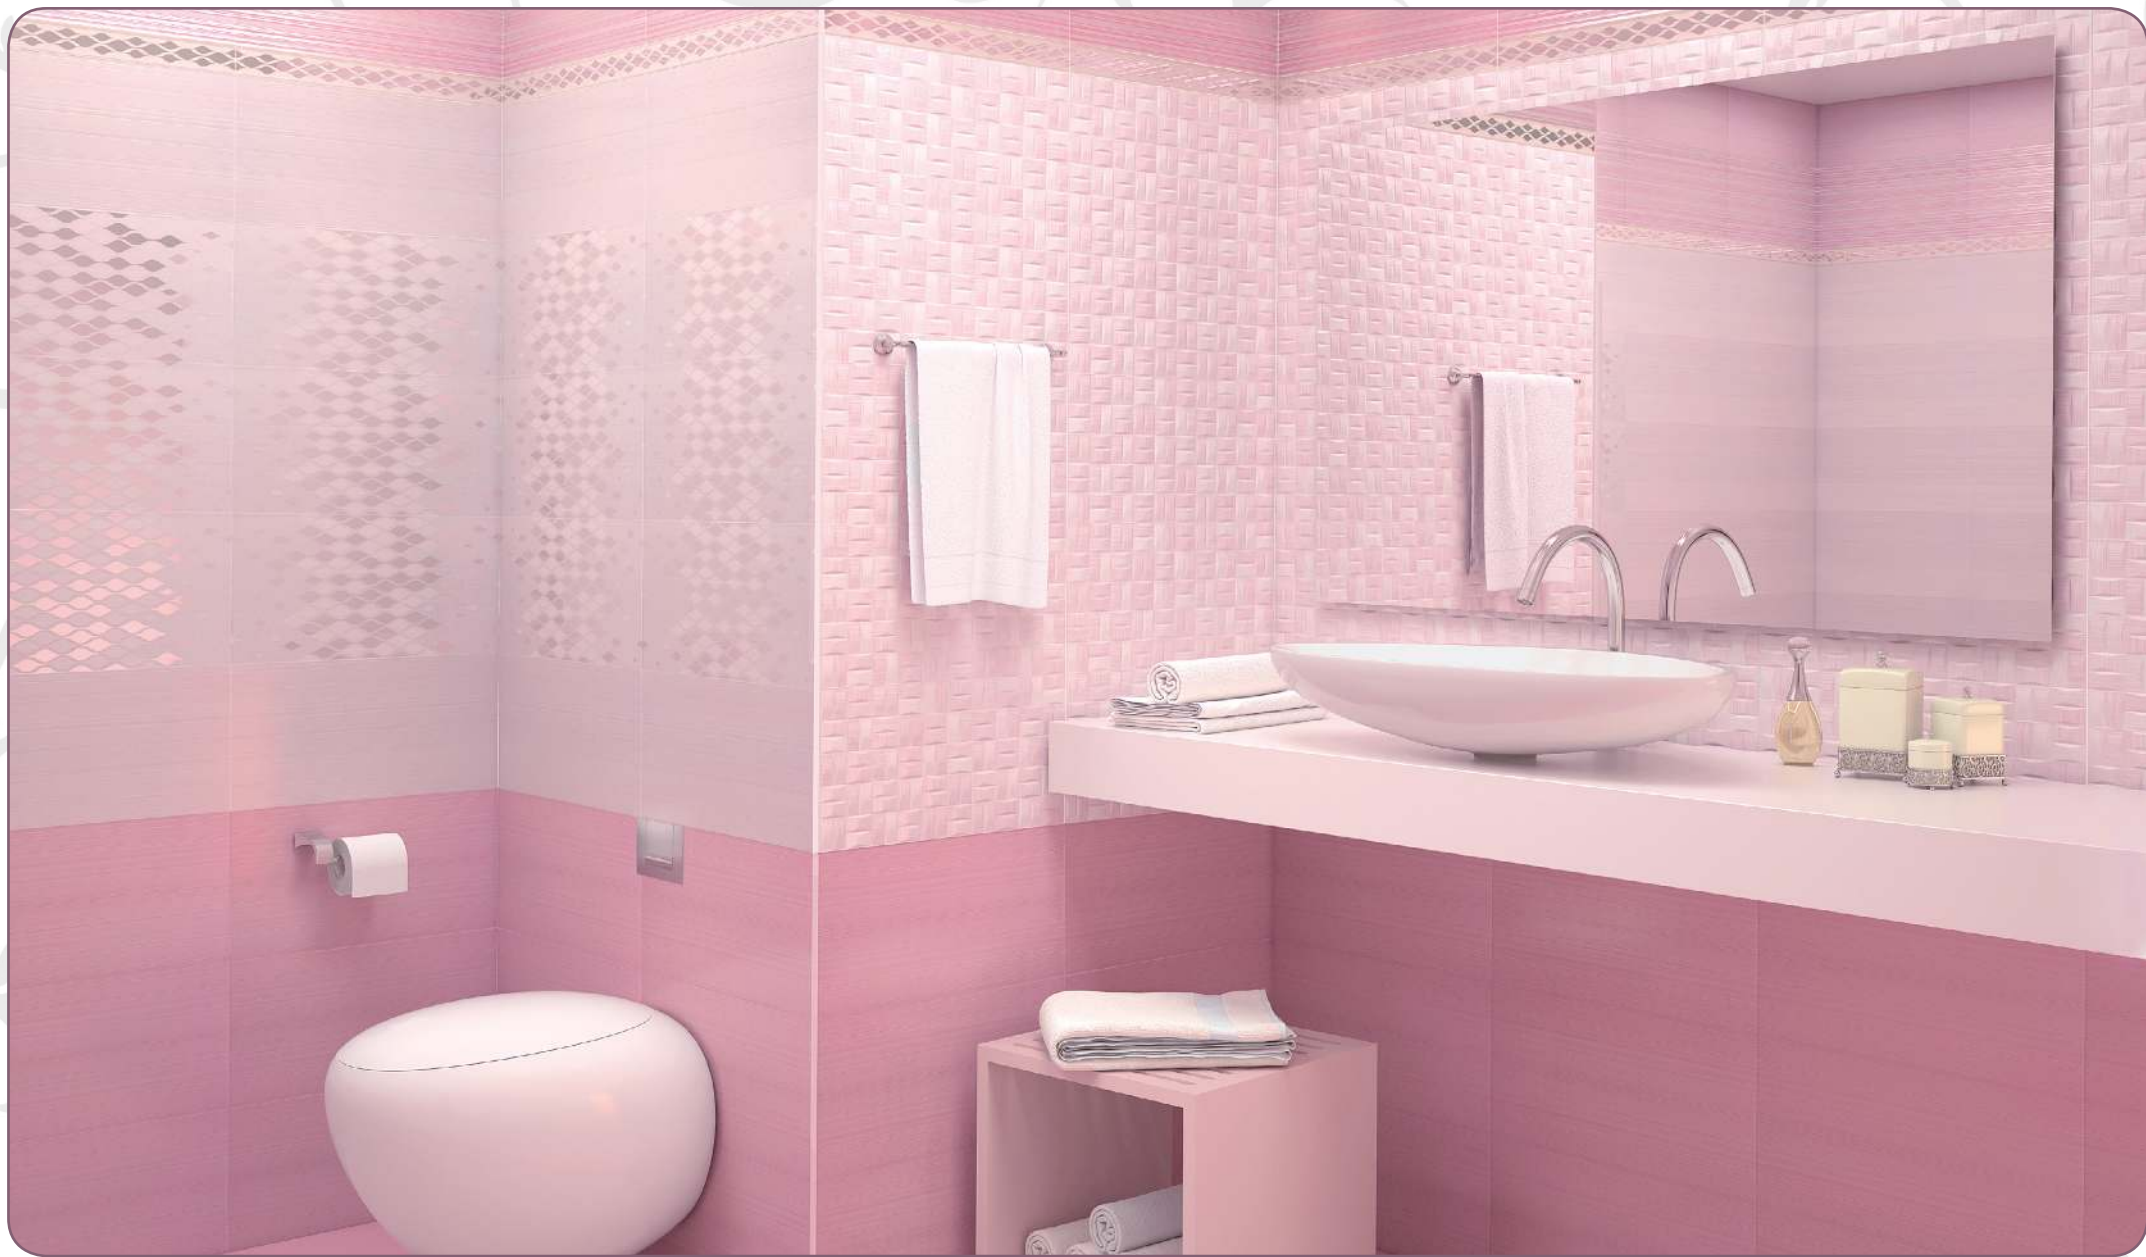

Lines Purple WT9LNS12  
Плитка настенная 249x500

Shine Purple DW9SHN12  
Декор 249x500