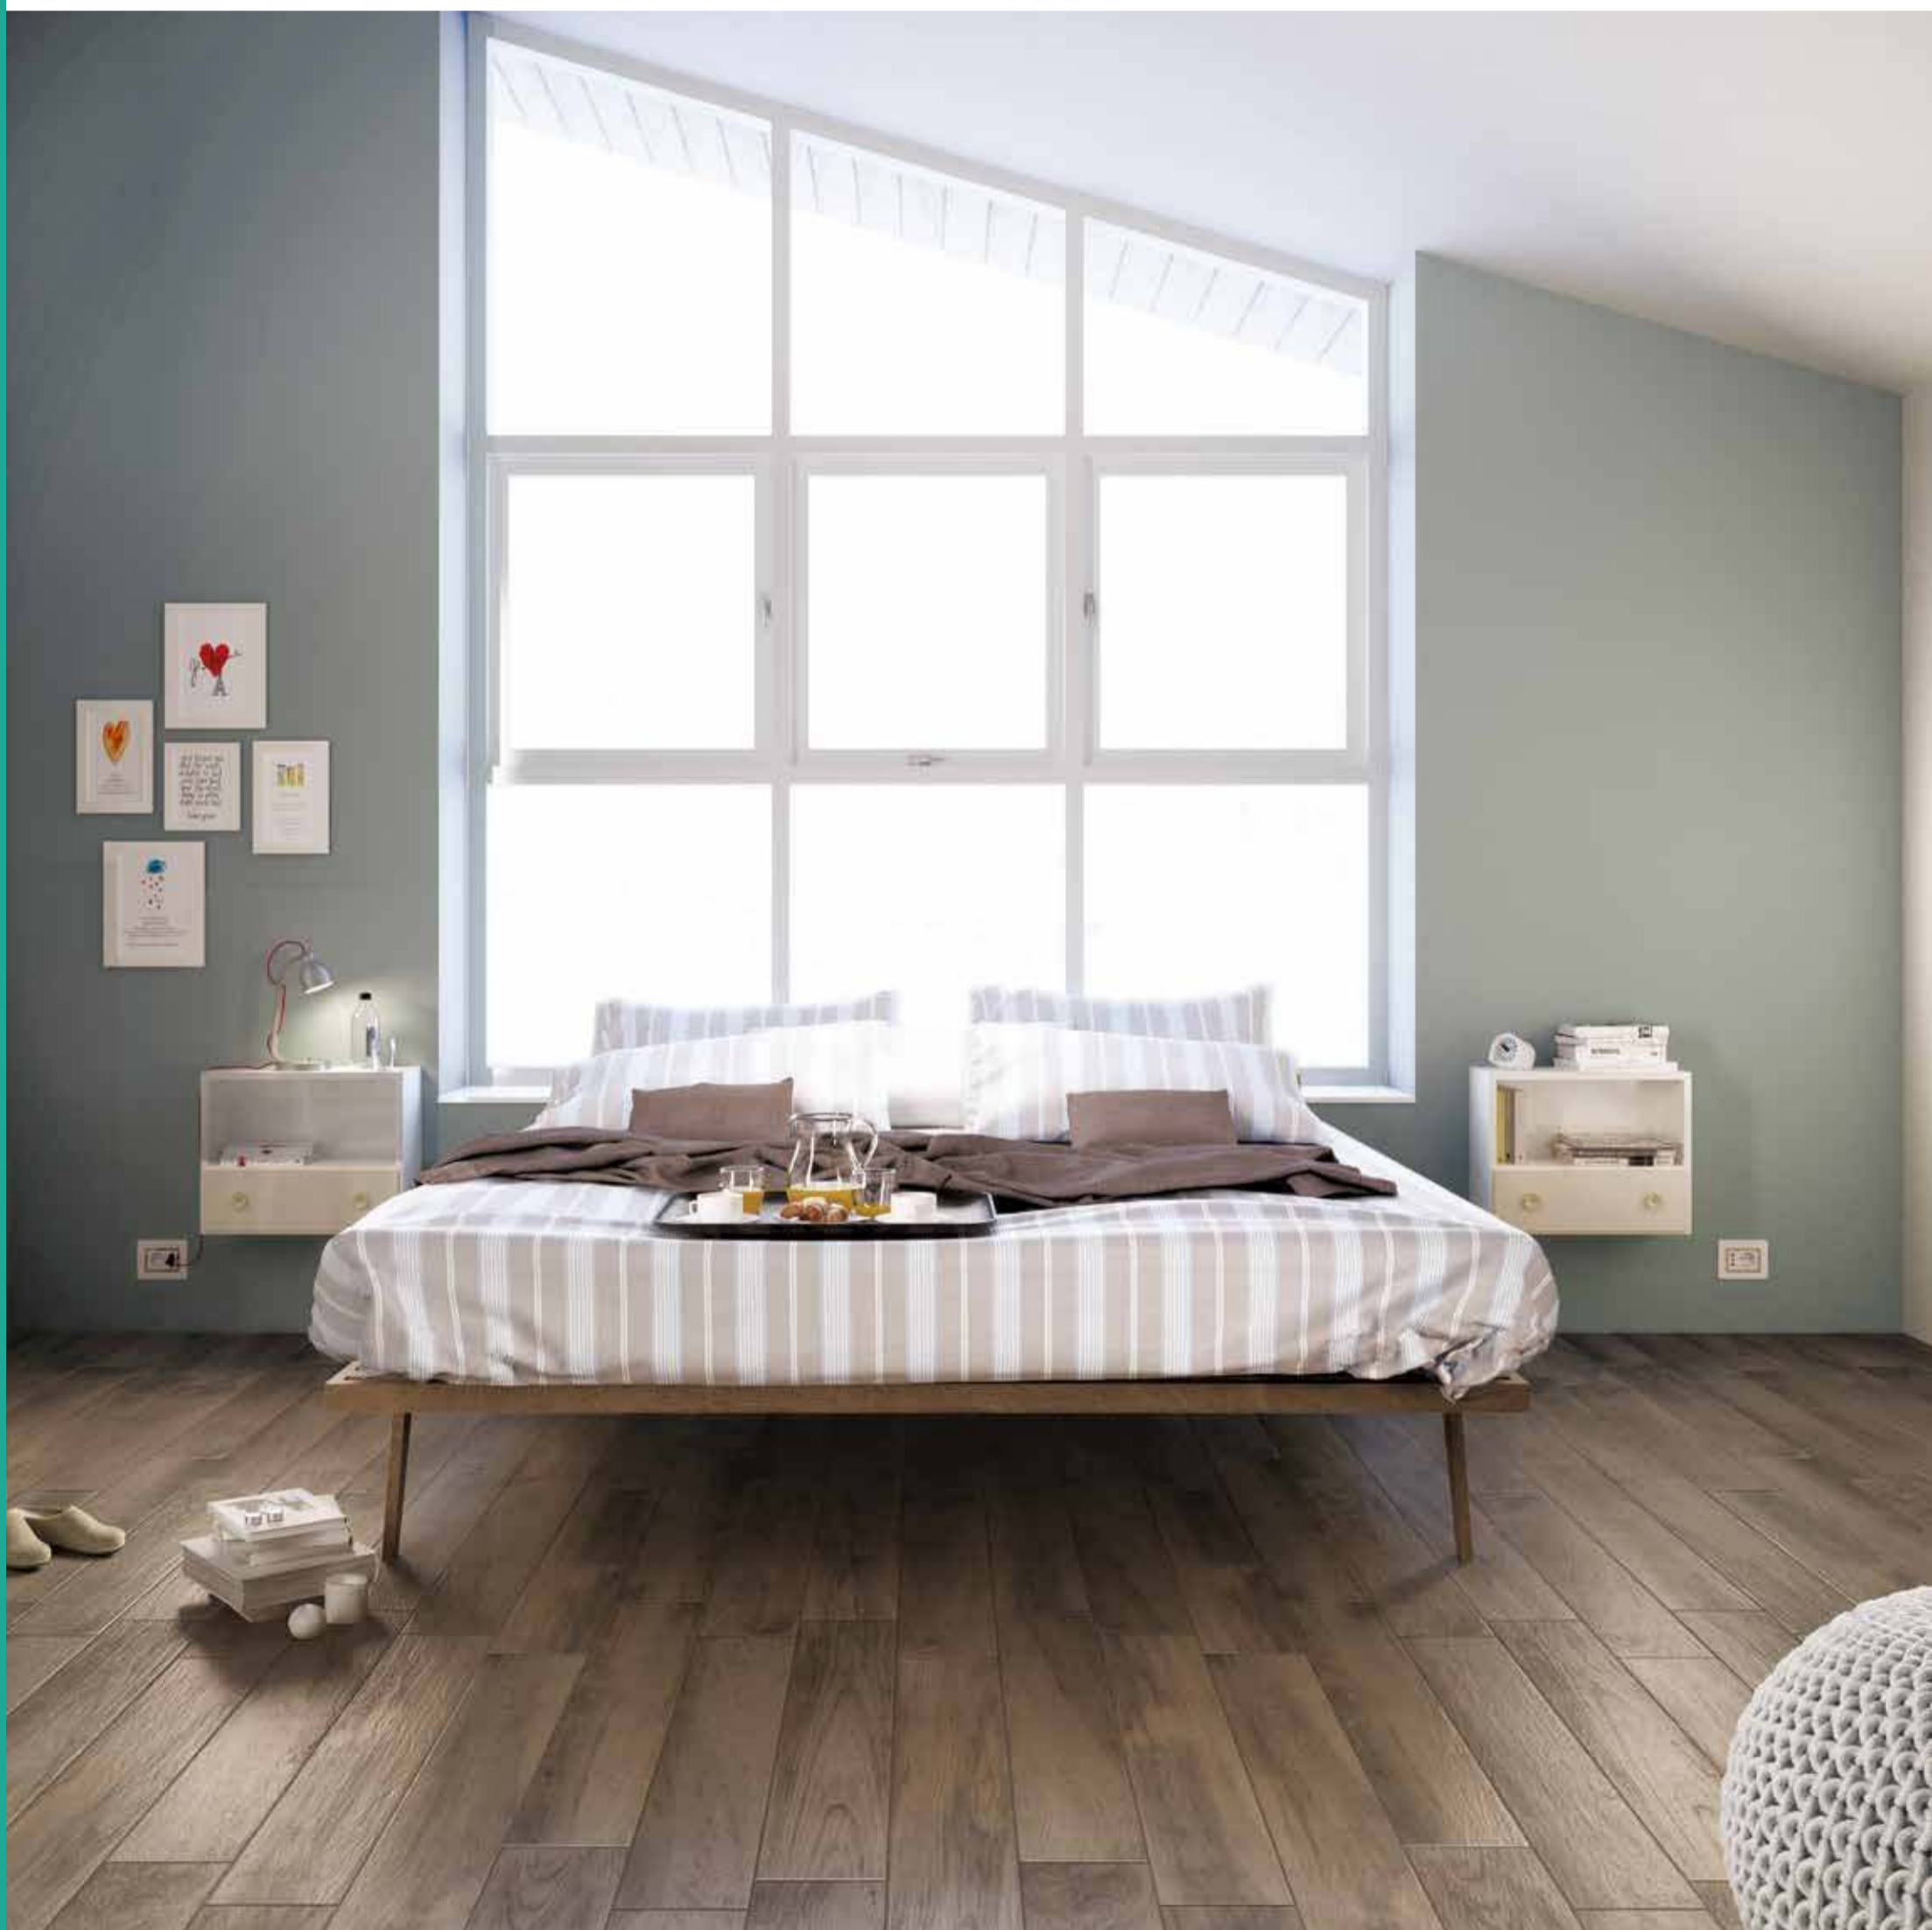

MARAZZI

Treverk mood

Gres Effetto Legno • Wood Look Stoneware • Grès Effet Bois • Holzoptik
Feinsteinzeug • Gres de Efecto Madera • Керамогранит
С Эффектом Дерева

WOOD LOOK

Treverkmood

La serie Treverk mood nasce dalle tendenze per l'arredamento d'interni che sempre più valorizzano la pavimentazione con legno di recupero, per creare superfici ogni volta uniche ed esclusive. L'effetto d'insieme è originale, con stonalizzazioni evidenti, tipiche del legno invecchiato, impreziosito dal passare del tempo.

The Treverk mood series is shaped by the growing interior design trend of enhancing floors with recycled wood to create unique and exclusive surfaces every time. The overall effect is highly original with evident contrasting colours typical of aged wood, which has become more valuable with the passing of time.

La collection Treverk mood reprend la tendance de la décoration d'intérieur: embellir le sol avec du bois recyclé pour dessiner des cadres chic et absolument uniques. L'effet d'ensemble est original, avec des grandes variations de nuances, typiques du bois vieilli et valorisé par le temps.

Die Serie Treverk mood erwächst aus den Trends bei der Einrichtung von Innenräumen, bei denen Bodenbeläge aus Recyclingholz immer mehr zur Geltung kommen. So entstehen stets einzigartige und exklusive Oberflächen. Die Gesamtwirkung ist originell und verfügt über deutliche Farbtonunterschiede, die für das gealterte, mit der Zeit veredelte Holz typisch sind.