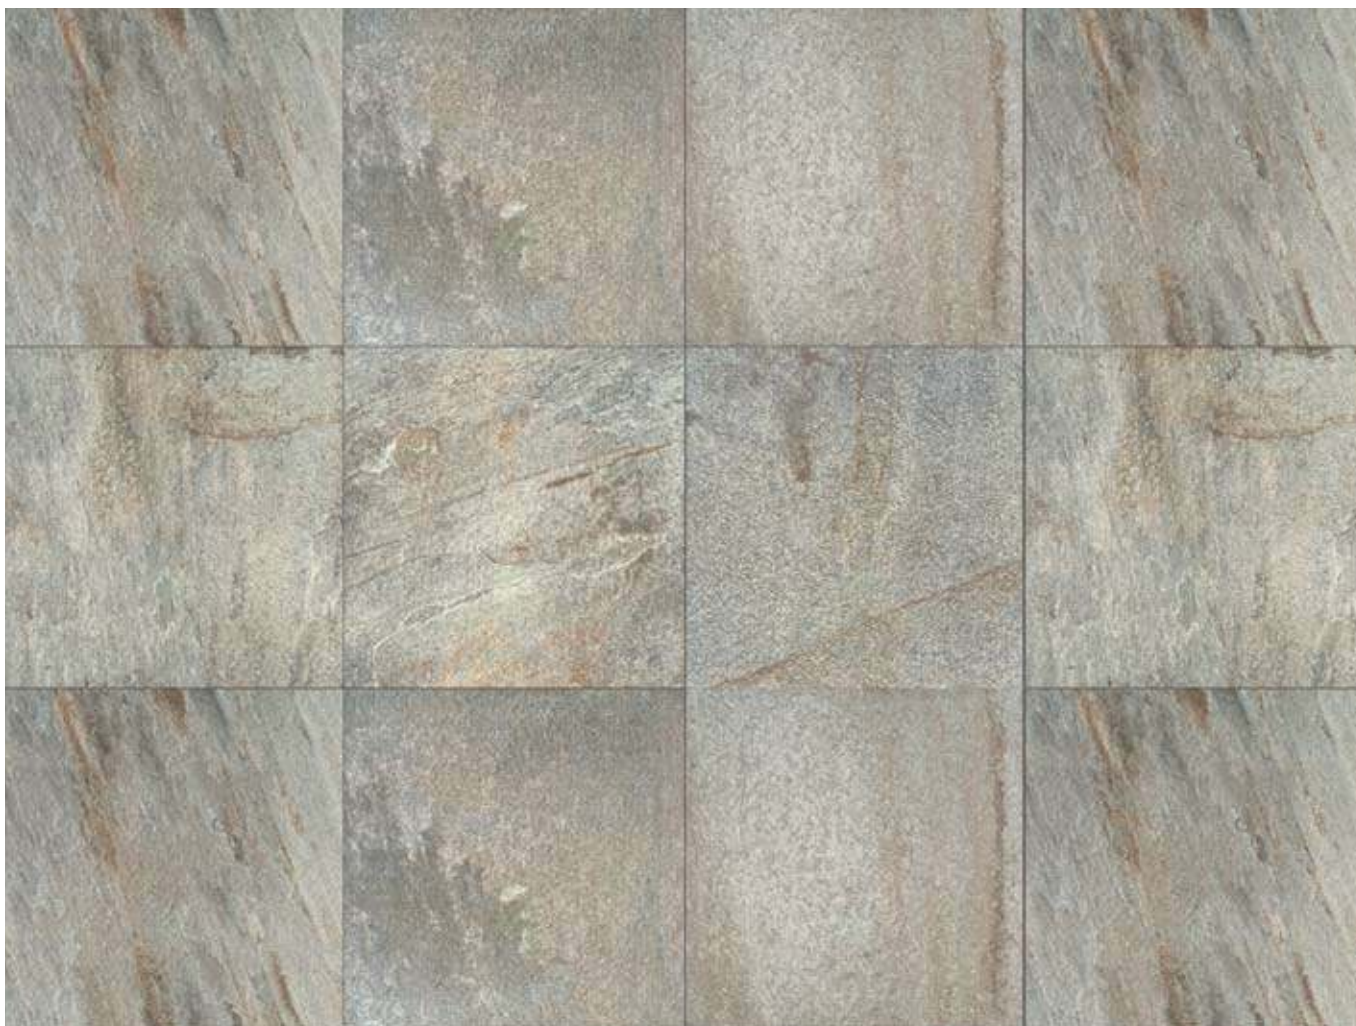

Grigio

Questo articolo è miscelato con 25 colori differenti
This item mixed with twenty-five different colors

6RIS03 60x60 (24"x24") Rett.
9RIS03 45x90 (18"x36") Rett.
30IS03 30x60 (12"x24") Nat.
3RIS03 30x60 (12"x24") Rett.

Mosaici

monocolore

multicolor

MBIS00/2/3/8 mosaico brick su rete 30x30
TOIS00/02/03/08 mosaico 5x5

MBIS00 mosaico brick
TOIS00 mosaico 5x5

disponibili sempre a magazzino