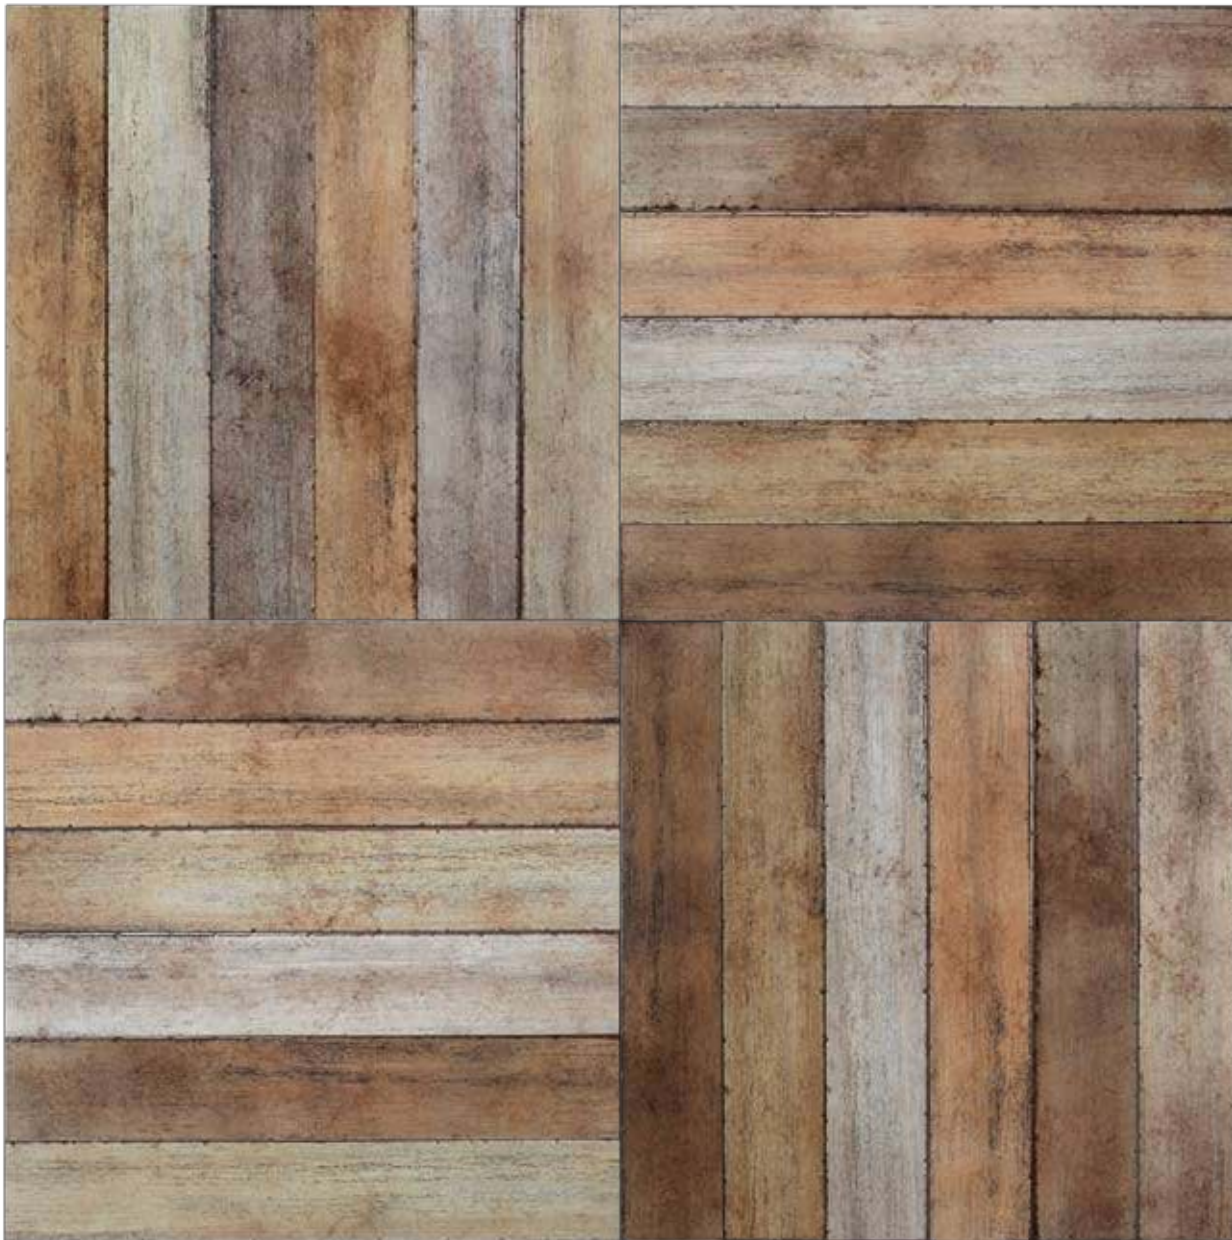

Pezzi Speciali

BBEV00/05/08
7,2x90 Battiscopa

GTEV00/05/08
15x90 Gradino costa retta

PER INTERNI ED ESTERNI
FOR INTERIOR AND EXTERIOR

150S00

SALOON

15x90 (6"x36") Rettificato

Porcellanato smaltato e colorato in massa
Glazed porcelain stoneware