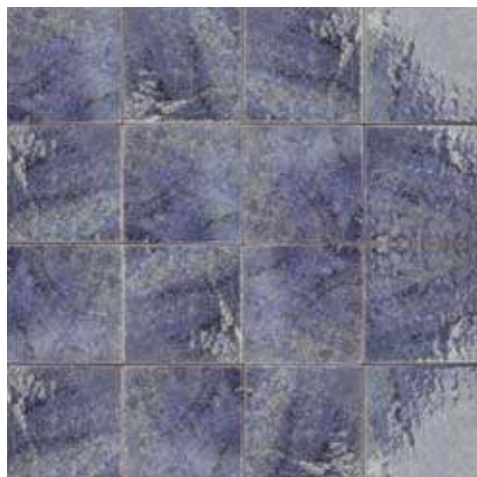

OCEANI

15x15 (6"x6")

Gres porcellanato smaltato
Glazed porcelain stoneware

Oceani

PER INTERNI - FOR INTERIOR

KOCEMR1
15x15 (6"x6") Morea Lapis Blue