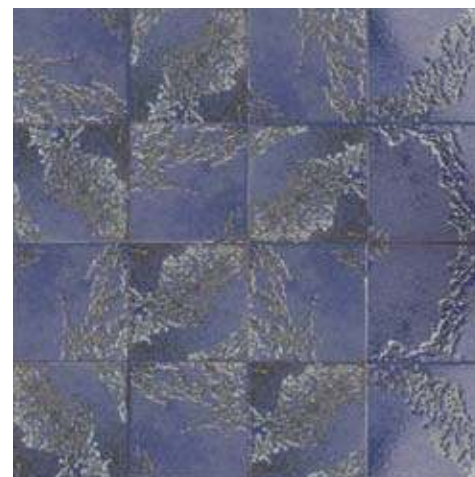

GEO SHEEN
15x15 (6"x6")
Gres porcellanato a smalto compenetrato
Glazed porcelain stoneware

OCEANI

15x15 (6"x6")

Gres porcellanato smaltato
Glazed porcelain stoneware

Oceani

PER INTERNI - FOR INTERIOR

KOCEMR1
15x15 (6"x6") Morea Lapis Blue